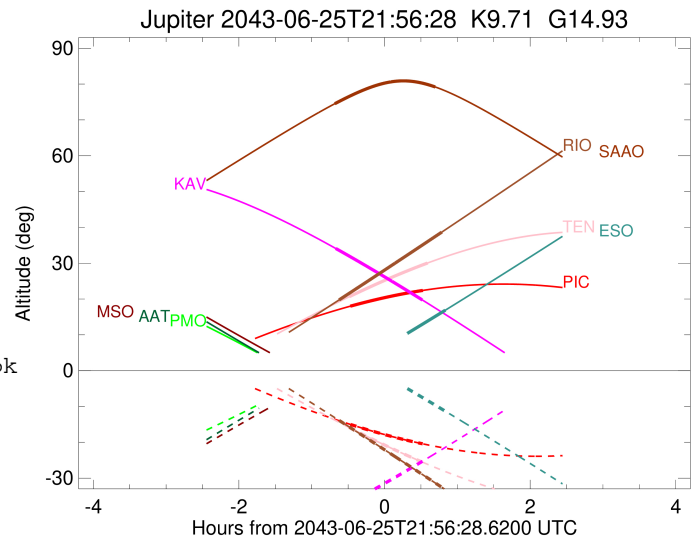

```
target                : Jupiter
target radius (km)   : 71492.00
C/A epoch             : 2043-06-25T21:59:47.430
Event type            : Pgt
: Jupiter occs: geocentric, topocentric
: Not a ringed target
Observer code         : TEN
Location              : Teide Obs./Tenerife
Latitude (deg)        : 28.30050
E. Longitude (deg)    : 343.48909
Altitude (km)         : 2.395
Gaia source ID        : 4068869531660391296
2Mass ID (if available) : 17483170-2304228
ICRS Star Coord at Epoch: 17h 48m 31.68001s -23:04:23.11460s
RUWE (>1.4 is poor) : 1.25
K magnitude           : 9.713
G magnitude           : 14.926
RP magnitude          : 13.572
BP magnitude          : 16.902
DUPflag              : 0
Distance (au)         : 4.253
f0 (km)               : 0.00
g0 (km)               : 0.00
skyplane vel. (km/s) : -16.25
Sun-Target sep (deg) : 173.70
Sun-Moon sep (deg)   : 45.44
B (ring opening deg) : -2.43
PA of pole (deg)     : 0.40
Pole direction: RA (deg): 268.05669
Dec (deg): 64.49732
C/A sky separation ("): 20.720
C/A sky separation (km): 63913.6
NAIF SPICE kernels   : RAJobs_U111+rgf15.spk
URKALLv1.spk
naif0012.tls
nep097.bsp
nep101.bsp
sat4401.bsp
de440.bsp
earth_720101_070426.bpc
jup365.bsp
urall6.bsp
IAU_SATURN_for_RINGFIT.tpc
pck00010.tpc
earth_200101_990628_predict.bpc
uranus_ringframes_rfrench20220627_v1.tf
neptune_ringframes_rfrench20220702a_v1.tf
earth_flat_IAU.spk
```

x: target alt < 5.0 deg or sun > -5.0 deg

Target	I/E	UTC	alt	alt-sun	radius	lat-geo	lat-geodetic
Jupiter	I	2043-06-25T21:27:29.696	20.66	-15.89	71485.7	62.58	65.45
Jupiter	E	2043-06-25T22:32:01.073	30.05	-26.14	71485.5	63.93	66.70