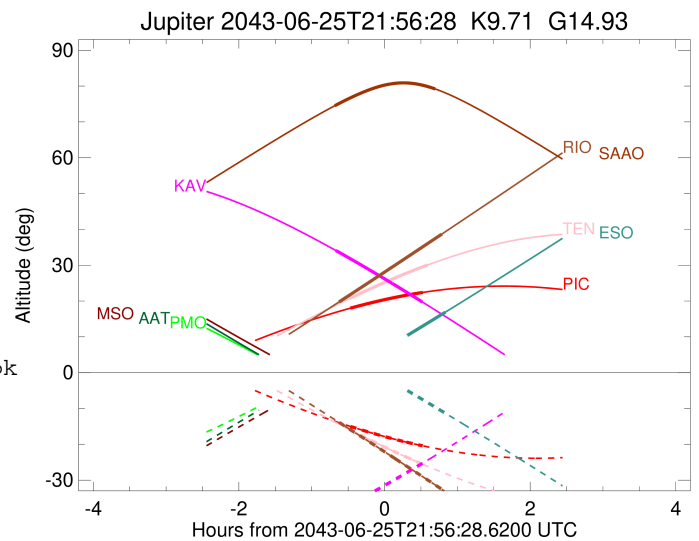

```
target                : Jupiter
target radius (km)   : 71492.00
C/A epoch            : 2043-06-25T21:56:49.000
Event type          : Pgt
                    : Jupiter occs: geocentric, topocentric
                    : Not a ringed target
Observer code       : SAAO
Location            : So. Afr. Astro. Obs. (Sutherland)
Latitude (deg)      : -32.37953
E. Longitude (deg)  : 20.81070
Altitude (km)       : 1.768
Gaia source ID      : 4068869531660391296
2Mass ID (if available) : 17483170-2304228
ICRS Star Coord at Epoch: 17h 48m 31.68001s -23:04:23.11460s
RUWE (>1.4 is poor) : 1.25
K magnitude          : 9.713
G magnitude          : 14.926
RP magnitude         : 13.572
BP magnitude         : 16.902
DUPflag             : 0
Distance (au)       : 4.253
f0 (km)              : 0.00
g0 (km)              : 0.00
skyplane vel. (km/s) : -16.25
Sun-Target sep (deg) : 173.70
Sun-Moon sep (deg)  : 45.40
B (ring opening deg) : -2.43
PA of pole (deg)    : 0.40
Pole direction: RA (deg): 268.05669
Dec (deg): 64.49732
C/A sky separation ("): 18.946
C/A sky separation (km): 58441.9
NAIF SPICE kernels  : RAJobs_U111+rgf15.spk
URKALLv1.spk
naif0012.tls
nep097.bsp
nep101.bsp
sat4401.bsp
de440.bsp
earth_720101_070426.bpc
jup365.bsp
urall6.bsp
IAU_SATURN_for_RINGFIT.tpc
pck00010.tpc
earth_200101_990628_predict.bpc
uranus_ringframes_rfrench20220627_v1.tf
neptune_ringframes_rfrench20220702a_v1.tf
earth_flat_IAU.spk
```

x: target alt < 5.0 deg or sun > -5.0 deg

Target	I/E	UTC	alt	alt-sun	radius	lat-geo	lat-geodetic
Jupiter	I	2043-06-25T21:15:31.414	74.51	-69.49	71486.7	54.36	57.77
Jupiter	E	2043-06-25T22:38:06.150	79.21	-81.16	71486.6	55.07	58.44