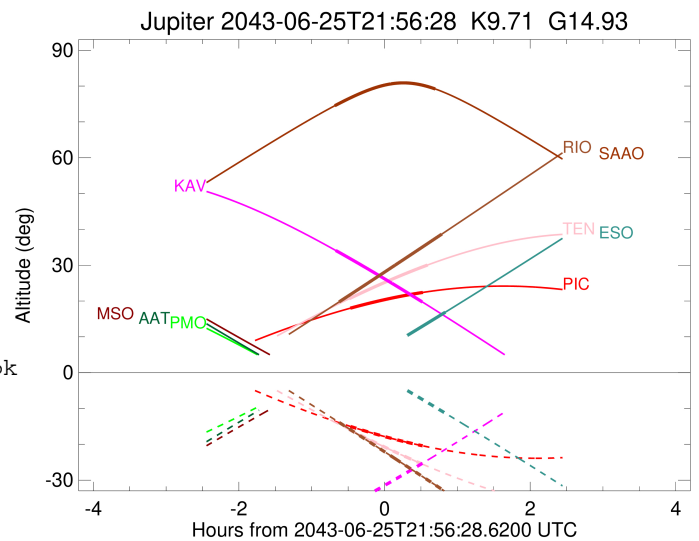

```
target                : Jupiter
target radius (km)   : 71492.00
C/A epoch            : 2043-06-25T21:51:55.250
Event type          : Pgt
                    : Jupiter occs: geocentric, topocentric
                    : Not a ringed target
Observer code       : KAV
Location            : Kavalur Observatory
Latitude (deg)      : 12.57556
E. Longitude (deg)  : 78.83167
Altitude (km)       : 0.722
Gaia source ID      : 4068869531660391296
2Mass ID (if available) : 17483170-2304228
ICRS Star Coord at Epoch: 17h 48m 31.68001s -23:04:23.11460s
RUWE (>1.4 is poor) : 1.25
K magnitude         : 9.713
G magnitude         : 14.926
RP magnitude        : 13.572
BP magnitude        : 16.902
DUPflag            : 0
Distance (au)       : 4.253
f0 (km)             : 0.00
g0 (km)             : 0.00
skyplane vel. (km/s) : -16.25
Sun-Target sep (deg) : 173.70
Sun-Moon sep (deg)  : 44.52
B (ring opening deg) : -2.43
PA of pole (deg)    : 0.40
Pole direction: RA (deg): 268.05669
Dec (deg): 64.49732
C/A sky separation (" ) : 20.159
C/A sky separation (km) : 62181.2
NAIF SPICE kernels  : RAJobs_U111+rgf15.spk
URKALLv1.spk
naif0012.tls
nep097.bsp
nep101.bsp
sat4401.bsp
de440.bsp
earth_720101_070426.bpc
jup365.bsp
urall6.bsp
IAU_SATURN_for_RINGFIT.tpc
pck00010.tpc
earth_200101_990628_predict.bpc
uranus_ringframes_rfrench20220627_v1.tf
neptune_ringframes_rfrench20220702a_v1.tf
earth_flat_IAU.spk
```

x: target alt < 5.0 deg or sun > -5.0 deg

Target	I/E	UTC	alt	alt-sun	radius	lat-geo	lat-geodetic
Jupiter	I	2043-06-25T21:16:22.129	34.09	-38.88	71485.9	60.49	63.52
Jupiter	E	2043-06-25T22:27:35.580	19.75	-25.32	71486.0	60.15	63.20