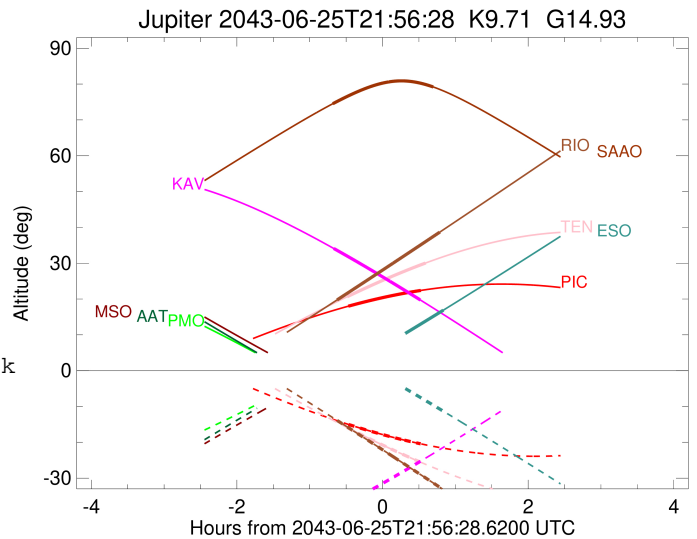

```
target                : Jupiter
target radius (km)   : 71492.00
C/A epoch            : 2043-06-25T22:01:37.140
Event type           : Pgt
: Jupiter occs: geocentric, topocentric
: Not a ringed target
Observer code        : ESO
Location             : European Southern Obs. (3.6m)
Latitude (deg)       : -29.26097
E. Longitude (deg)   : 289.26831
Altitude (km)        : 2.400
Gaia source ID       : 4068869531660391296
2Mass ID (if available) : 17483170-2304228
ICRS Star Coord at Epoch: 17h 48m 31.68001s -23:04:23.11461s
RUWE (>1.4 is poor) : 1.25
K magnitude           : 9.713
G magnitude           : 14.926
RP magnitude          : 13.572
BP magnitude          : 16.902
DUPflag              : 0
Distance (au)        : 4.253
f0 (km)              : 0.00
g0 (km)              : 0.00
skyplane vel. (km/s) : -16.25
Sun-Target sep (deg) : 173.70
Sun-Moon sep (deg)   : 45.33
B (ring opening deg) : -2.43
PA of pole (deg)     : 0.40
Pole direction: RA (deg): 268.05669
Dec (deg): 64.49732
C/A sky separation ("): 18.306
C/A sky separation (km): 56466.1
NAIF SPICE kernels   : RAJobs_U111+rgf15.spk
URKALLv1.spk
naif0012.tls
nep097.bsp
nep101.bsp
sat4401.bsp
de440.bsp
earth_720101_070426.bpc
jup365.bsp
urall6.bsp
IAU_SATURN_for_RINGFIT.tpc
pck00010.tpc
earth_200101_990628_predict.bpc
uranus_ringframes_rfrench20220627_v1.tf
neptune_ringframes_rfrench20220702a_v1.tf
earth_flat_IAU.spk
```

x: target alt < 5.0 deg or sun > -5.0 deg

Target	I/E	UTC	alt	alt-sun	radius	lat-geo	lat-geodetic
Jupiter	I	2043-06-25T21:16:27.977	-1.36x	6.39x	71487.1	51.23	54.77
Jupiter	E	2043-06-25T22:46:33.723	16.87	-11.31	71486.9	52.99	56.46