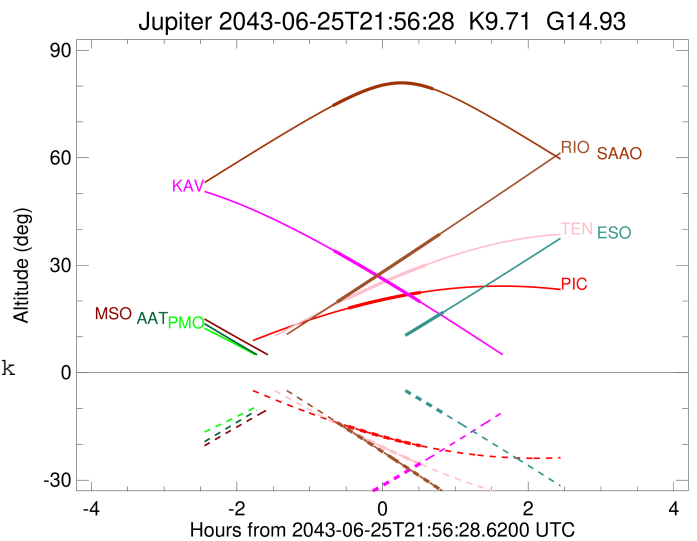

```
target                : Jupiter
target radius (km)   : 71492.00
C/A epoch            : 2043-06-25T22:01:27.670
Event type          : Pgt
                    : Jupiter occs: geocentric, topocentric
                    : Not a ringed target
Observer code       : RIO
Location            : Rio de Janeiro
Latitude (deg)      : -22.89506
E. Longitude (deg)  : 316.77708
Altitude (km)       : 0.033
Gaia source ID      : 4068869531660391296
2Mass ID (if available) : 17483170-2304228
ICRS Star Coord at Epoch: 17h 48m 31.68001s -23:04:23.11461s
RUWE (>1.4 is poor) : 1.25
K magnitude          : 9.713
G magnitude          : 14.926
RP magnitude         : 13.572
BP magnitude         : 16.902
DUPflag             : 0
Distance (au)       : 4.253
f0 (km)              : 0.00
g0 (km)              : 0.00
skyplane vel. (km/s) : -16.25
Sun-Target sep (deg) : 173.70
Sun-Moon sep (deg)  : 45.57
B (ring opening deg) : -2.43
PA of pole (deg)    : 0.40
Pole direction: RA (deg): 268.05669
Dec (deg): 64.49732
C/A sky separation ("): 18.842
C/A sky separation (km): 58119.5
NAIF SPICE kernels  : RAJobs_U111+rgf15.spk
URKALLv1.spk
naif0012.tls
nep097.bsp
nep101.bsp
sat4401.bsp
de440.bsp
earth_720101_070426.bpc
jup365.bsp
urall6.bsp
IAU_SATURN_for_RINGFIT.tpc
pck00010.tpc
earth_200101_990628_predict.bpc
uranus_ringframes_rfrench20220627_v1.tf
neptune_ringframes_rfrench20220702a_v1.tf
earth_flat_IAU.spk
```

x: target alt < 5.0 deg or sun > -5.0 deg

Target	I/E	UTC	alt	alt-sun	radius	lat-geo	lat-geodetic
Jupiter	I	2043-06-25T21:19:05.578	19.76	-13.89	71486.8	53.44	56.89
Jupiter	E	2043-06-25T22:43:39.141	38.66	-32.54	71486.6	55.15	58.51