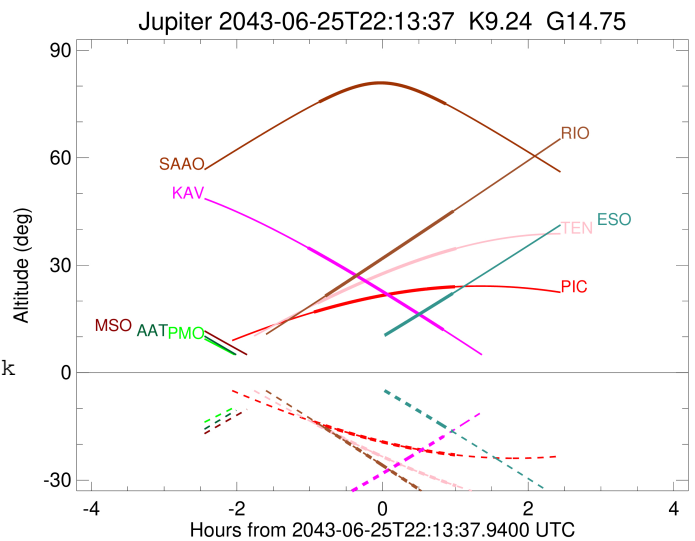

```
target                : Jupiter
target radius (km)   : 71492.00
C/A epoch            : 2043-06-25T22:13:35.490
Event type          : Pgt
                    : Jupiter occs: geocentric, topocentric
                    : Not a ringed target
Observer code       : SAAO
Location            : So. Afr. Astro. Obs. (Sutherland)
Latitude (deg)      : -32.37953
E. Longitude (deg)  : 20.81070
Altitude (km)       : 1.768
Gaia source ID      : 4068869531661127040
2Mass ID (if available) : 17483130-2304577
ICRS Star Coord at Epoch: 17h 48m 31.28378s -23:04:57.89181s
RUWE (>1.4 is poor) : 1.06
K magnitude          : 9.238
G magnitude          : 14.750
RP magnitude         : 13.352
BP magnitude         : 17.056
DUPflag             : 0
Distance (au)       : 4.253
f0 (km)             : 0.00
g0 (km)             : 0.00
skyplane vel. (km/s) : -16.25
Sun-Target sep (deg) : 173.69
Sun-Moon sep (deg)  : 45.52
B (ring opening deg) : -2.42
PA of pole (deg)    : 0.40
Pole direction: RA (deg): 268.05669
Dec (deg): 64.49732
C/A sky separation (") : 15.837
C/A sky separation (km) : 48850.6
NAIF SPICE kernels  : RAJobs_U111+rgf15.spk
URKALLv1.spk
naif0012.tls
nep097.bsp
nep101.bsp
sat4401.bsp
de440.bsp
earth_720101_070426.bpc
jup365.bsp
urall6.bsp
IAU_SATURN_for_RINGFIT.tpc
pck00010.tpc
earth_200101_990628_predict.bpc
uranus_ringframes_rfrench20220627_v1.tf
neptune_ringframes_rfrench20220702a_v1.tf
earth_flat_IAU.spk
```

x: target alt < 5.0 deg or sun > -5.0 deg

Target	I/E	UTC	alt	alt-sun	radius	lat-geo	lat-geodetic
Jupiter	I	2043-06-25T21:21:21.634	75.54	-70.64	71488.2	-43.43	-47.15
Jupiter	E	2043-06-25T23:05:49.859	75.00	-79.42	71488.3	-42.80	-46.52