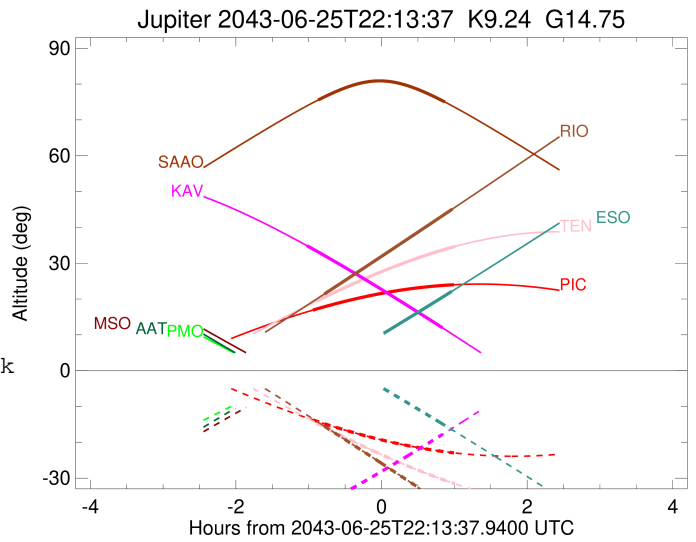

```
target                : Jupiter
target radius (km)   : 71492.00
C/A epoch            : 2043-06-25T22:19:51.960
Event type          : Pgt
                    : Jupiter occs: geocentric, topocentric
                    : Not a ringed target
Observer code       : ESO
Location            : European Southern Obs. (3.6m)
Latitude (deg)      : -29.26097
E. Longitude (deg)  : 289.26831
Altitude (km)       : 2.400
Gaia source ID      : 4068869531661127040
2Mass ID (if available) : 17483130-2304577
ICRS Star Coord at Epoch: 17h 48m 31.28378s -23:04:57.89181s
RUWE (>1.4 is poor) : 1.06
K magnitude          : 9.238
G magnitude          : 14.750
RP magnitude         : 13.352
BP magnitude         : 17.056
DUPflag             : 0
Distance (au)       : 4.253
f0 (km)              : 0.00
g0 (km)              : 0.00
skyplane vel. (km/s) : -16.25
Sun-Target sep (deg) : 173.69
Sun-Moon sep (deg)  : 45.52
B (ring opening deg) : -2.42
PA of pole (deg)    : 0.40
Pole direction: RA (deg): 268.05669
Dec (deg): 64.49732
C/A sky separation (" ) : 16.424
C/A sky separation (km) : 50661.5
NAIF SPICE kernels  : RAJobs_U111+rgf15.spk
URKALLv1.spk
naif0012.tls
nep097.bsp
nep101.bsp
sat4401.bsp
de440.bsp
earth_720101_070426.bpc
jup365.bsp
urall6.bsp
IAU_SATURN_for_RINGFIT.tpc
pck00010.tpc
earth_200101_990628_predict.bpc
uranus_ringframes_rfrench20220627_v1.tf
neptune_ringframes_rfrench20220702a_v1.tf
earth_flat_IAU.spk
```

x: target alt < 5.0 deg or sun > -5.0 deg

Target	I/E	UTC	alt	alt-sun	radius	lat-geo	lat-geodetic
Jupiter	I	2043-06-25T21:27:59.615	0.89x	4.22x	71487.9	-45.96	-49.64
Jupiter	E	2043-06-25T23:11:26.700	22.11	-16.44	71488.1	-44.20	-47.91