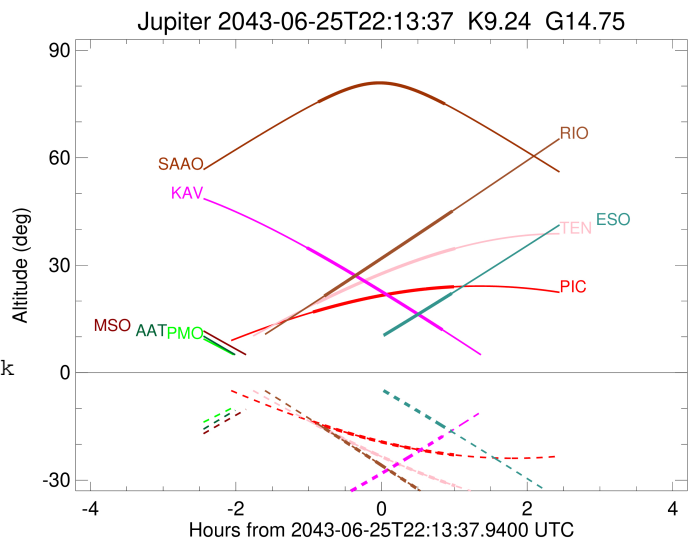

```
target                : Jupiter
target radius (km)   : 71492.00
C/A epoch            : 2043-06-25T22:19:25.370
Event type          : Pgt
                    : Jupiter occs: geocentric, topocentric
                    : Not a ringed target
Observer code       : RIO
Location            : Rio de Janeiro
Latitude (deg)      : -22.89506
E. Longitude (deg)  : 316.77708
Altitude (km)       : 0.033
Gaia source ID      : 4068869531661127040
2Mass ID (if available) : 17483130-2304577
ICRS Star Coord at Epoch: 17h 48m 31.28378s -23:04:57.89181s
RUWE (>1.4 is poor) : 1.06
K magnitude          : 9.238
G magnitude          : 14.750
RP magnitude         : 13.352
BP magnitude         : 17.056
DUPflag             : 0
Distance (au)        : 4.253
f0 (km)              : 0.00
g0 (km)              : 0.00
skyplane vel. (km/s) : -16.25
Sun-Target sep (deg) : 173.69
Sun-Moon sep (deg)  : 45.75
B (ring opening deg) : -2.42
PA of pole (deg)    : 0.40
Pole direction: RA (deg): 268.05669
Dec (deg): 64.49732
C/A sky separation (" ) : 15.891
C/A sky separation (km) : 49018.7
NAIF SPICE kernels  : RAJobs_U111+rgf15.spk
URKALLv1.spk
naif0012.tls
nep097.bsp
nep101.bsp
sat4401.bsp
de440.bsp
earth_720101_070426.bpc
jup365.bsp
urall6.bsp
IAU_SATURN_for_RINGFIT.tpc
pck00010.tpc
earth_200101_990628_predict.bpc
uranus_ringframes_rfrench20220627_v1.tf
neptune_ringframes_rfrench20220702a_v1.tf
earth_flat_IAU.spk
```

x: target alt < 5.0 deg or sun > -5.0 deg

Target	I/E	UTC	alt	alt-sun	radius	lat-geo	lat-geodetic
Jupiter	I	2043-06-25T21:26:34.698	21.41	-15.52	71488.1	-44.11	-47.82
Jupiter	E	2043-06-25T23:11:59.299	45.09	-38.90	71488.3	-42.44	-46.16