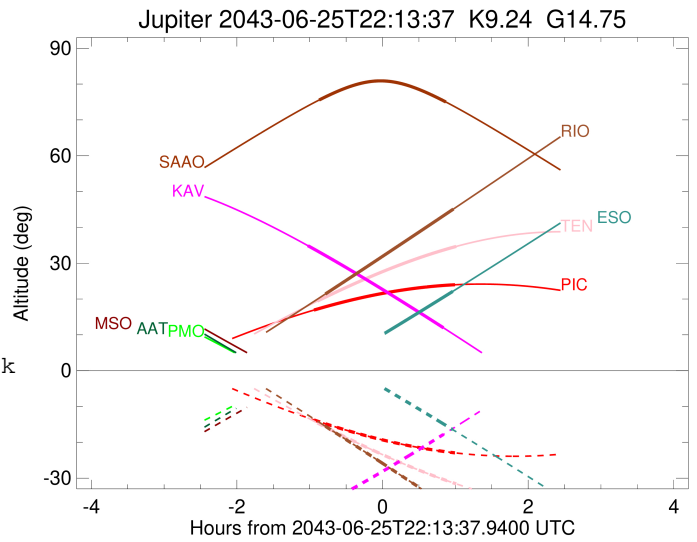

```
target                : Jupiter
target radius (km)   : 71492.00
C/A epoch             : 2043-06-25T22:07:50.760
Event type            : Pgt
: Jupiter occs: geocentric, topocentric
: Not a ringed target
Observer code         : KAV
Location              : Kavalur Observatory
Latitude (deg)        : 12.57556
E. Longitude (deg)    : 78.83167
Altitude (km)         : 0.722
Gaia source ID        : 4068869531661127040
2Mass ID (if available) : 17483130-2304577
ICRS Star Coord at Epoch: 17h 48m 31.28378s -23:04:57.89181s
RUWE (>1.4 is poor) : 1.06
K magnitude           : 9.238
G magnitude           : 14.750
RP magnitude          : 13.352
BP magnitude          : 17.056
DUPflag              : 0
Distance (au)         : 4.253
f0 (km)               : 0.00
g0 (km)               : 0.00
skyplane vel. (km/s) : -16.25
Sun-Target sep (deg) : 173.69
Sun-Moon sep (deg)   : 44.61
B (ring opening deg) : -2.42
PA of pole (deg)     : 0.40
Pole direction: RA (deg): 268.05669
Dec (deg): 64.49732
C/A sky separation ("): 14.673
C/A sky separation (km): 45259.4
NAIF SPICE kernels   : RAJobs_U111+rgf15.spk
URKALLv1.spk
naif0012.tls
nep097.bsp
nep101.bsp
sat4401.bsp
de440.bsp
earth_720101_070426.bpc
jup365.bsp
urall6.bsp
IAU_SATURN_for_RINGFIT.tpc
pck00010.tpc
earth_200101_990628_predict.bpc
uranus_ringframes_rfrench20220627_v1.tf
neptune_ringframes_rfrench20220702a_v1.tf
earth_flat_IAU.spk
```

x: target alt < 5.0 deg or sun > -5.0 deg

Target	I/E	UTC	alt	alt-sun	radius	lat-geo	lat-geodetic
Jupiter	I	2043-06-25T21:12:07.277	34.89	-39.61	71488.8	-39.09	-42.78
Jupiter	E	2043-06-25T23:03:53.938	11.96	-17.78	71488.8	-39.47	-43.18