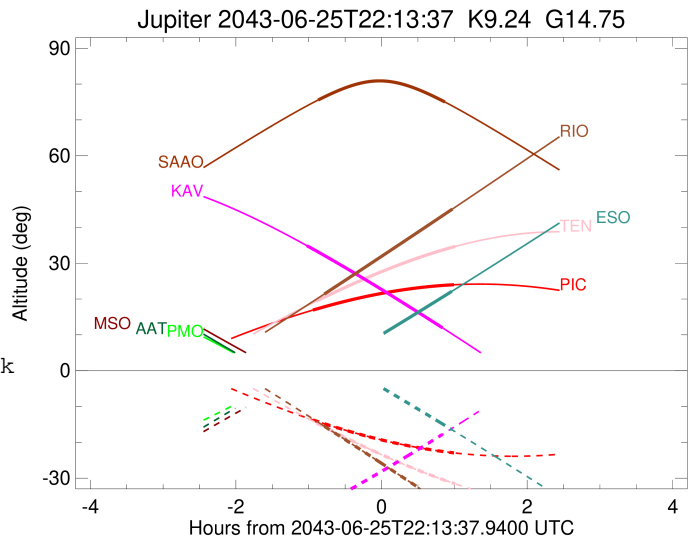

```
target                : Jupiter
target radius (km)   : 71492.00
C/A epoch             : 2043-06-25T22:17:15.470
Event type            : Pgt
: Jupiter occs: geocentric, topocentric
: Not a ringed target
Observer code         : TEN
Location              : Teide Obs./Tenerife
Latitude (deg)        : 28.30050
E. Longitude (deg)    : 343.48909
Altitude (km)         : 2.395
Gaia source ID        : 4068869531661127040
2Mass ID (if available) : 17483130-2304577
ICRS Star Coord at Epoch: 17h 48m 31.28378s -23:04:57.89181s
RUWE (>1.4 is poor) : 1.06
K magnitude           : 9.238
G magnitude           : 14.750
RP magnitude          : 13.352
BP magnitude          : 17.056
DUPflag              : 0
Distance (au)         : 4.253
f0 (km)               : 0.00
g0 (km)               : 0.00
skyplane vel. (km/s) : -16.25
Sun-Target sep (deg) : 173.69
Sun-Moon sep (deg)   : 45.58
B (ring opening deg) : -2.42
PA of pole (deg)     : 0.40
Pole direction: RA (deg): 268.05669
Dec (deg): 64.49732
C/A sky separation (") : 14.031
C/A sky separation (km) : 43281.7
NAIF SPICE kernels   : RAJobs_U111+rgf15.spk
URKALLv1.spk
naif0012.tls
nep097.bsp
nep101.bsp
sat4401.bsp
de440.bsp
earth_720101_070426.bpc
jup365.bsp
urall6.bsp
IAU_SATURN_for_RINGFIT.tpc
pck00010.tpc
earth_200101_990628_predict.bpc
uranus_ringframes_rfrench20220627_v1.tf
neptune_ringframes_rfrench20220702a_v1.tf
earth_flat_IAU.spk
```

x: target alt < 5.0 deg or sun > -5.0 deg

Target	I/E	UTC	alt	alt-sun	radius	lat-geo	lat-geodetic
Jupiter	I	2043-06-25T21:19:59.363	19.43	-14.59	71489.0	-37.92	-41.60
Jupiter	E	2043-06-25T23:14:19.405	34.67	-31.59	71489.1	-36.64	-40.28