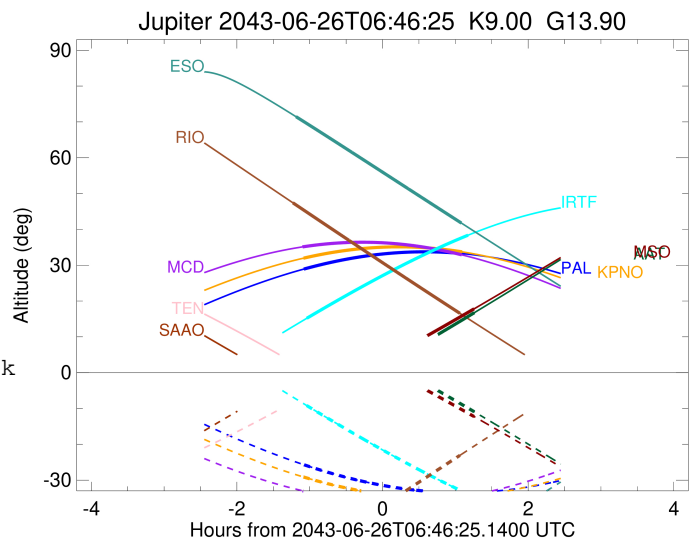

```
target                : Jupiter
target radius (km)   : 71492.00
C/A epoch             : 2043-06-26T06:46:42.790
Event type           : Pgt
: Jupiter occs: geocentric, topocentric
: Not a ringed target
Observer code        : KPNO
Location             : Kitt Peak Natl Obs
Latitude (deg)       : 31.96333
E. Longitude (deg)   : 248.40000
Altitude (km)        : 2.120
Gaia source ID       : 4068879843936684544
2Mass ID (if available) : 17481956-2304340
ICRS Star Coord at Epoch: 17h 48m 19.55126s -23:04:34.28940s
RUWE (>1.4 is poor) : 0.95
K magnitude           : 8.999
G magnitude           : 13.904
RP magnitude         : 12.659
BP magnitude         : 15.618
DUPflag              : 0
Distance (au)        : 4.254
f0 (km)              : 0.00
g0 (km)              : 0.00
skyplane vel. (km/s) : -16.23
Sun-Target sep (deg) : 173.31
Sun-Moon sep (deg)   : 49.94
B (ring opening deg) : -2.42
PA of pole (deg)     : 0.42
Pole direction: RA (deg): 268.05669
Dec (deg): 64.49732
C/A sky separation (") : 9.545
C/A sky separation (km) : 29445.1
NAIF SPICE kernels   : RAJobs_U111+rgf15.spk
URKALLv1.spk
naif0012.tls
nep097.bsp
nep101.bsp
sat4401.bsp
de440.bsp
earth_720101_070426.bpc
jup365.bsp
urall6.bsp
IAU_SATURN_for_RINGFIT.tpc
pck00010.tpc
earth_200101_990628_predict.bpc
uranus_ringframes_rfrench20220627_v1.tf
neptune_ringframes_rfrench20220702a_v1.tf
earth_flat_IAU.spk
```

x: target alt < 5.0 deg or sun > -5.0 deg

Target	I/E	UTC	alt	alt-sun	radius	lat-geo	lat-geodetic
Jupiter	I	2043-06-26T05:41:18.964	31.96	-29.12	71490.7	23.87	26.80
Jupiter	E	2043-06-26T07:52:05.730	33.71	-34.59	71490.6	24.58	27.57