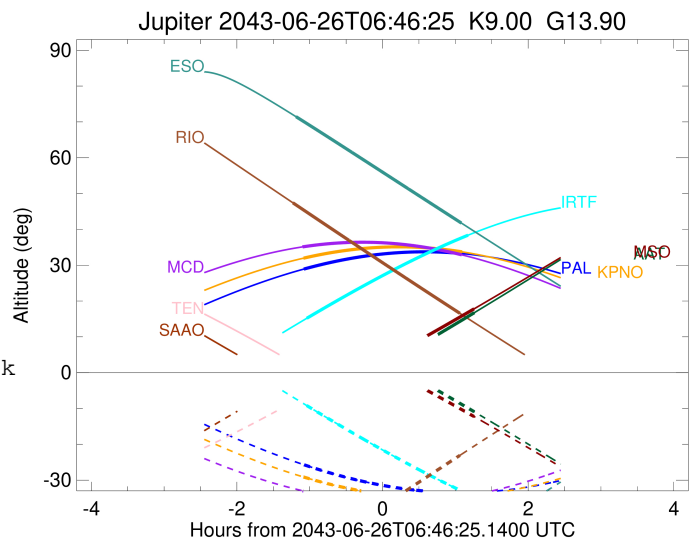

```
target                : Jupiter
target radius (km)   : 71492.00
C/A epoch             : 2043-06-26T06:46:01.550
Event type            : Pgt
: Jupiter occs: geocentric, topocentric
: Not a ringed target
Observer code         : MCD
Location              : McDonald Obs. 2.7m
Latitude (deg)        : 30.67158
E. Longitude (deg)    : 255.97844
Altitude (km)         : 2.075
Gaia source ID        : 4068879843936684544
2Mass ID (if available) : 17481956-2304340
ICRS Star Coord at Epoch: 17h 48m 19.55126s -23:04:34.28940s
RUWE (>1.4 is poor) : 0.95
K magnitude           : 8.999
G magnitude           : 13.904
RP magnitude          : 12.659
BP magnitude          : 15.618
DUPflag              : 0
Distance (au)         : 4.254
f0 (km)               : 0.00
g0 (km)               : 0.00
skyplane vel. (km/s) : -16.23
Sun-Target sep (deg)  : 173.31
Sun-Moon sep (deg)    : 49.89
B (ring opening deg) : -2.42
PA of pole (deg)      : 0.42
Pole direction: RA (deg): 268.05669
Dec (deg): 64.49732
C/A sky separation (") : 9.516
C/A sky separation (km) : 29357.8
NAIF SPICE kernels   : RAJobs_U111+rgf15.spk
URKALLv1.spk
naif0012.tls
nep097.bsp
nep101.bsp
sat4401.bsp
de440.bsp
earth_720101_070426.bpc
jup365.bsp
urall6.bsp
IAU_SATURN_for_RINGFIT.tpc
pck00010.tpc
earth_200101_990628_predict.bpc
uranus_ringframes_rfrench20220627_v1.tf
neptune_ringframes_rfrench20220702a_v1.tf
earth_flat_IAU.spk
```

x: target alt < 5.0 deg or sun > -5.0 deg

Target	I/E	UTC	alt	alt-sun	radius	lat-geo	lat-geodetic
Jupiter	I	2043-06-26T05:40:38.202	35.11	-32.97	71490.7	23.86	26.79
Jupiter	E	2043-06-26T07:51:27.397	32.92	-34.69	71490.6	24.43	27.41