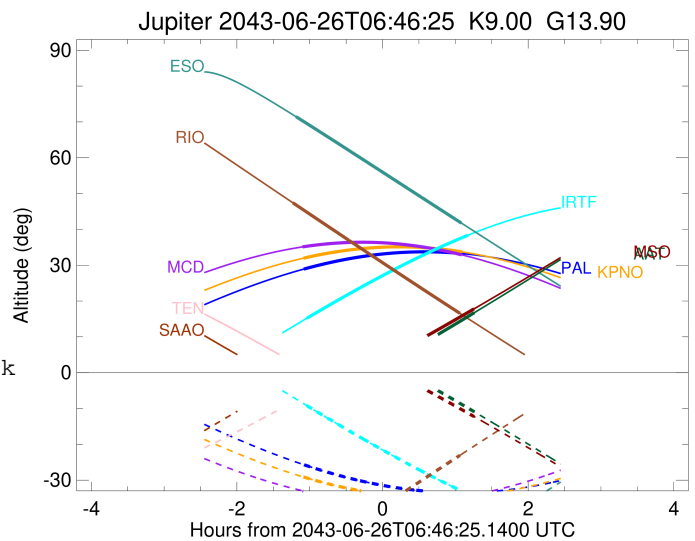

```
target                : Jupiter
target radius (km)   : 71492.00
C/A epoch             : 2043-06-26T06:50:38.990
Event type            : Pgt
: Jupiter occs: geocentric, topocentric
: Not a ringed target
Observer code         : IRTF
Location              : Mauna Kea/IRTF
Latitude (deg)        : 19.82622
E. Longitude (deg)    : 204.52800
Altitude (km)         : 4.168
Gaia source ID        : 4068879843936684544
2Mass ID (if available) : 17481956-2304340
ICRS Star Coord at Epoch: 17h 48m 19.55126s -23:04:34.28940s
RUWE (>1.4 is poor) : 0.95
K magnitude           : 8.999
G magnitude           : 13.904
RP magnitude          : 12.659
BP magnitude          : 15.618
DUPflag              : 0
Distance (au)         : 4.254
f0 (km)               : 0.00
g0 (km)               : 0.00
skyplane vel. (km/s) : -16.23
Sun-Target sep (deg)  : 173.31
Sun-Moon sep (deg)    : 50.22
B (ring opening deg) : -2.42
PA of pole (deg)      : 0.42
Pole direction: RA (deg): 268.05669
Dec (deg): 64.49732
C/A sky separation (") : 9.030
C/A sky separation (km) : 27855.9
NAIF SPICE kernels   : RAJobs_U111+rgf15.spk
URKALLv1.spk
naif0012.tls
nep097.bsp
nep101.bsp
sat4401.bsp
de440.bsp
earth_720101_070426.bpc
jup365.bsp
urall6.bsp
IAU_SATURN_for_RINGFIT.tpc
pck00010.tpc
earth_200101_990628_predict.bpc
uranus_ringframes_rfrench20220627_v1.tf
neptune_ringframes_rfrench20220702a_v1.tf
earth_flat_IAU.spk
```

x: target alt < 5.0 deg or sun > -5.0 deg

Target	I/E	UTC	alt	alt-sun	radius	lat-geo	lat-geodetic
Jupiter	I	2043-06-26T05:44:02.242	15.18	-9.19	71490.9	22.10	24.88
Jupiter	E	2043-06-26T07:56:54.741	38.37	-33.86	71490.7	23.60	26.51