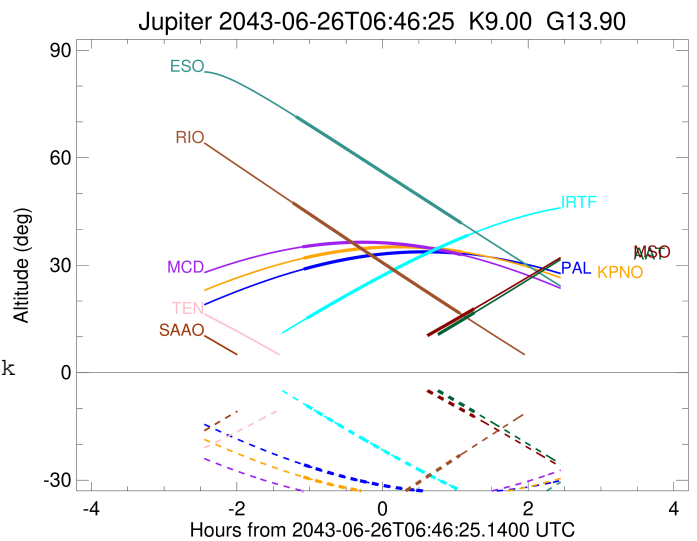

```
target                : Jupiter
target radius (km)   : 71492.00
C/A epoch            : 2043-06-26T06:51:43.290
Event type           : Pgt
: Jupiter occs: geocentric, topocentric
: Not a ringed target
Observer code        : AAT
Location             : Siding Spring (AAT)
Latitude (deg)       : -31.27703
E. Longitude (deg)   : 149.06608
Altitude (km)        : 1.164
Gaia source ID       : 4068879843936684544
2Mass ID (if available) : 17481956-2304340
ICRS Star Coord at Epoch: 17h 48m 19.55126s -23:04:34.28940s
RUWE (>1.4 is poor) : 0.95
K magnitude           : 8.999
G magnitude           : 13.904
RP magnitude         : 12.659
BP magnitude         : 15.618
DUPflag              : 0
Distance (au)        : 4.254
f0 (km)              : 0.00
g0 (km)              : 0.00
skyplane vel. (km/s) : -16.23
Sun-Target sep (deg) : 173.31
Sun-Moon sep (deg)   : 49.93
B (ring opening deg) : -2.42
PA of pole (deg)     : 0.42
Pole direction: RA (deg): 268.05669
Dec (deg): 64.49732
C/A sky separation (") : 6.742
C/A sky separation (km) : 20798.1
NAIF SPICE kernels   : RAJobs_U111+rgf15.spk
URKALLv1.spk
naif0012.tls
nep097.bsp
nep101.bsp
sat4401.bsp
de440.bsp
earth_720101_070426.bpc
jup365.bsp
urall6.bsp
IAU_SATURN_for_RINGFIT.tpc
pck00010.tpc
earth_200101_990628_predict.bpc
uranus_ringframes_rfrench20220627_v1.tf
neptune_ringframes_rfrench20220702a_v1.tf
earth_flat_IAU.spk
```

x: target alt < 5.0 deg or sun > -5.0 deg

Target	I/E	UTC	alt	alt-sun	radius	lat-geo	lat-geodetic
Jupiter	I	2043-06-26T05:40:52.765	-10.45x	15.17x	71491.4	16.05	18.19
Jupiter	E	2043-06-26T08:02:03.547	16.73	-10.92	71491.3	17.77	20.11