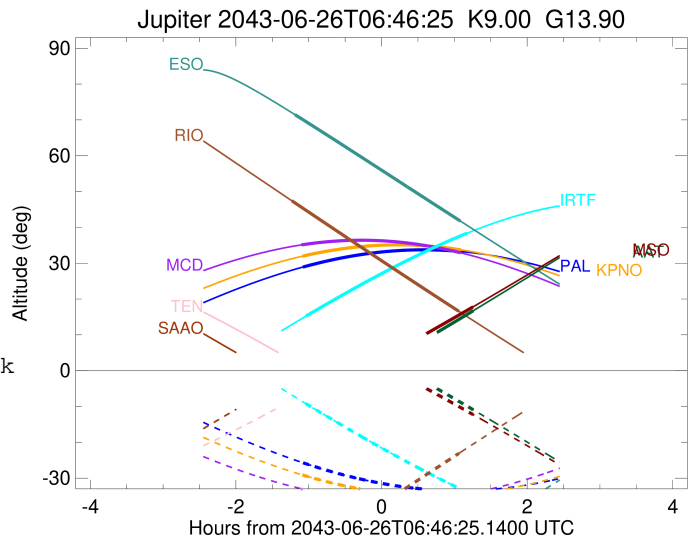

```
target                : Jupiter
target radius (km)   : 71492.00
C/A epoch             : 2043-06-26T06:43:08.760
Event type            : Pgt
: Jupiter occs: geocentric, topocentric
: Not a ringed target
Observer code         : ESO
Location              : European Southern Obs. (3.6m)
Latitude (deg)        : -29.26097
E. Longitude (deg)    : 289.26831
Altitude (km)         : 2.400
Gaia source ID        : 4068879843936684544
2Mass ID (if available) : 17481956-2304340
ICRS Star Coord at Epoch: 17h 48m 19.55126s -23:04:34.28940s
RUWE (>1.4 is poor) : 0.95
K magnitude           : 8.999
G magnitude           : 13.904
RP magnitude          : 12.659
BP magnitude          : 15.618
DUPflag              : 0
Distance (au)         : 4.254
f0 (km)               : 0.00
g0 (km)               : 0.00
skyplane vel. (km/s) : -16.23
Sun-Target sep (deg)  : 173.31
Sun-Moon sep (deg)    : 49.71
B (ring opening deg) : -2.42
PA of pole (deg)      : 0.42
Pole direction: RA (deg): 268.05669
Dec (deg): 64.49732
C/A sky separation (") : 7.496
C/A sky separation (km) : 23125.6
NAIF SPICE kernels   : RAJobs_U111+rgf15.spk
URKALLv1.spk
naif0012.tls
nep097.bsp
nep101.bsp
sat4401.bsp
de440.bsp
earth_720101_070426.bpc
jup365.bsp
urall6.bsp
IAU_SATURN_for_RINGFIT.tpc
pck00010.tpc
earth_200101_990628_predict.bpc
uranus_ringframes_rfrench20220627_v1.tf
neptune_ringframes_rfrench20220702a_v1.tf
earth_flat_IAU.spk
```

x: target alt < 5.0 deg or sun > -5.0 deg

Target	I/E	UTC	alt	alt-sun	radius	lat-geo	lat-geodetic
Jupiter	I	2043-06-26T05:35:07.872	71.45	-77.53	71491.2	18.79	21.24
Jupiter	E	2043-06-26T07:51:27.808	41.75	-48.22	71491.2	18.79	21.24