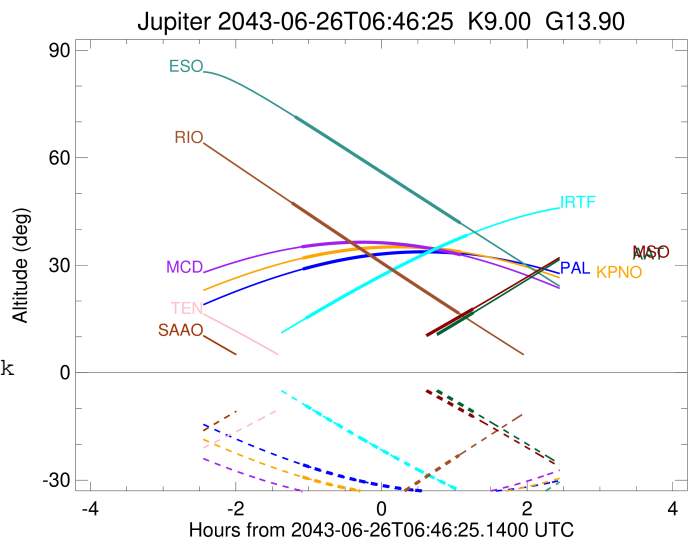

```
target                : Jupiter
target radius (km)   : 71492.00
C/A epoch             : 2043-06-26T06:41:13.730
Event type            : Pgt
: Jupiter occs: geocentric, topocentric
: Not a ringed target
Observer code         : RIO
Location              : Rio de Janeiro
Latitude (deg)        : -22.89506
E. Longitude (deg)    : 316.77708
Altitude (km)         : 0.033
Gaia source ID        : 4068879843936684544
2Mass ID (if available) : 17481956-2304340
ICRS Star Coord at Epoch: 17h 48m 19.55126s -23:04:34.28940s
RUWE (>1.4 is poor)  : 0.95
K magnitude           : 8.999
G magnitude           : 13.904
RP magnitude          : 12.659
BP magnitude          : 15.618
DUPflag              : 0
Distance (au)         : 4.254
f0 (km)               : 0.00
g0 (km)               : 0.00
skyplane vel. (km/s) : -16.23
Sun-Target sep (deg)  : 173.31
Sun-Moon sep (deg)    : 49.29
B (ring opening deg) : -2.42
PA of pole (deg)      : 0.42
Pole direction: RA (deg): 268.05669
Dec (deg): 64.49732
C/A sky separation (") : 7.447
C/A sky separation (km) : 22973.6
NAIF SPICE kernels   : RAJobs_U111+rgf15.spk
URKALLv1.spk
naif0012.tls
nep097.bsp
nep101.bsp
sat4401.bsp
de440.bsp
earth_720101_070426.bpc
jup365.bsp
urall6.bsp
IAU_SATURN_for_RINGFIT.tpc
pck00010.tpc
earth_200101_990628_predict.bpc
uranus_ringframes_rfrench20220627_v1.tf
neptune_ringframes_rfrench20220702a_v1.tf
earth_flat_IAU.spk
```

x: target alt < 5.0 deg or sun > -5.0 deg

Target	I/E	UTC	alt	alt-sun	radius	lat-geo	lat-geodetic
Jupiter	I	2043-06-26T05:32:42.466	47.38	-53.99	71491.2	18.88	21.34
Jupiter	E	2043-06-26T07:50:14.102	16.55	-23.07	71491.2	18.50	20.91