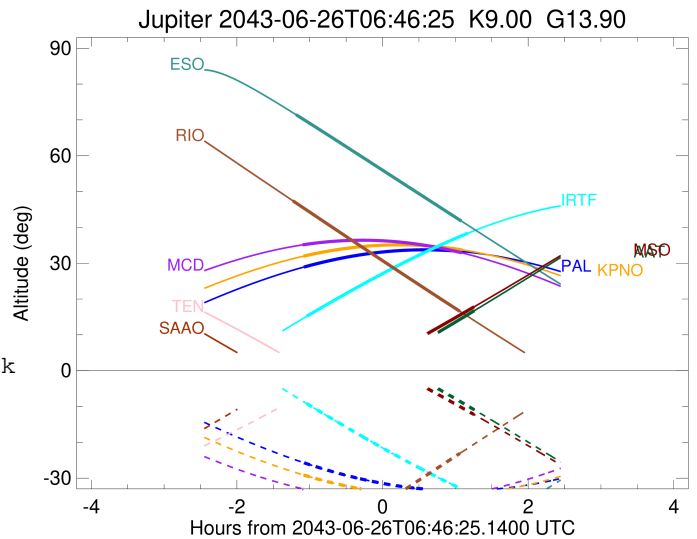

```
target                : Jupiter
target radius (km)   : 71492.00
C/A epoch             : 2043-06-26T06:51:29.070
Event type            : Pgt
: Jupiter occs: geocentric, topocentric
: Not a ringed target
Observer code         : MSO
Location              : Mt. Stromlo Observatory
Latitude (deg)        : -35.32000
E. Longitude (deg)    : 149.00833
Altitude (km)         : 0.770
Gaia source ID        : 4068879843936684544
2Mass ID (if available) : 17481956-2304340
ICRS Star Coord at Epoch: 17h 48m 19.55126s -23:04:34.28940s
RUWE (>1.4 is poor) : 0.95
K magnitude           : 8.999
G magnitude           : 13.904
RP magnitude          : 12.659
BP magnitude          : 15.618
DUPflag              : 0
Distance (au)         : 4.254
f0 (km)               : 0.00
g0 (km)               : 0.00
skyplane vel. (km/s) : -16.23
Sun-Target sep (deg) : 173.31
Sun-Moon sep (deg)   : 49.93
B (ring opening deg) : -2.42
PA of pole (deg)     : 0.42
Pole direction: RA (deg): 268.05669
Dec (deg): 64.49732
C/A sky separation (") : 6.635
C/A sky separation (km) : 20467.8
NAIF SPICE kernels   : RAJobs_U111+rgf15.spk
URKALLv1.spk
naif0012.tls
nep097.bsp
nep101.bsp
sat4401.bsp
de440.bsp
earth_720101_070426.bpc
jup365.bsp
urall6.bsp
IAU_SATURN_for_RINGFIT.tpc
pck00010.tpc
earth_200101_990628_predict.bpc
uranus_ringframes_rfrench20220627_v1.tf
neptune_ringframes_rfrench20220702a_v1.tf
earth_flat_IAU.spk
```

x: target alt < 5.0 deg or sun > -5.0 deg

Target	I/E	UTC	alt	alt-sun	radius	lat-geo	lat-geodetic
Jupiter	I	2043-06-26T05:40:33.747	-8.20x	12.64x	71491.4	15.80	17.91
Jupiter	E	2043-06-26T08:01:55.462	17.82	-12.26	71491.3	17.47	19.78