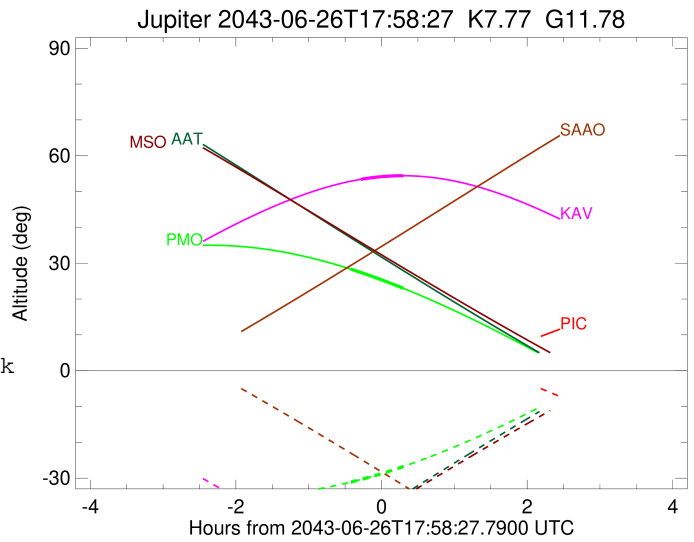

```
target                : Jupiter
target radius (km)   : 71492.00
C/A epoch            : 2043-06-26T17:58:59.280
Event type           : Pt
: Jupiter occs: topocentric, not geocentric
: Not a ringed target
Observer code        : KAV
Location             : Kavalur Observatory
Latitude (deg)       : 12.57556
E. Longitude (deg)   : 78.83167
Altitude (km)        : 0.722
Gaia source ID       : 4068879637779780736
2Mass ID (if available) : 17480418-2305054
ICRS Star Coord at Epoch: 17h 48m 04.19360s -23:05:05.43395s
RUWE (>1.4 is poor) : 0.75
K magnitude           : 7.768
G magnitude           : 11.785
RP magnitude          : 10.702
BP magnitude          : 13.006
DUPflag              : 0
Distance (au)        : 4.254
f0 (km)               : 0.00
g0 (km)               : 0.00
skyplane vel. (km/s) : -16.20
Sun-Target sep (deg) : 172.80
Sun-Moon sep (deg)   : 56.19
B (ring opening deg) : -2.41
PA of pole (deg)     : 0.45
Pole direction: RA (deg): 268.05669
Dec (deg): 64.49732
C/A sky separation ("): 22.461
C/A sky separation (km): 69303.3
NAIF SPICE kernels   : RAJobs_U111+rgf15.spk
URKALLv1.spk
naif0012.tls
nep097.bsp
nep101.bsp
sat4401.bsp
de440.bsp
earth_720101_070426.bpc
jup365.bsp
urall6.bsp
IAU_SATURN_for_RINGFIT.tpc
pck00010.tpc
earth_200101_990628_predict.bpc
uranus_ringframes_rfrench20220627_v1.tf
neptune_ringframes_rfrench20220702a_v1.tf
earth_flat_IAU.spk
```

x: target alt < 5.0 deg or sun > -5.0 deg

Target	I/E	UTC	alt	alt-sun	radius	lat-geo	lat-geodetic
Jupiter	I	2043-06-26T17:41:28.395	53.41	-50.69	71484.5	-76.01	-77.61
Jupiter	E	2043-06-26T18:16:30.055	54.41	-53.37	71484.5	-75.26	-76.95