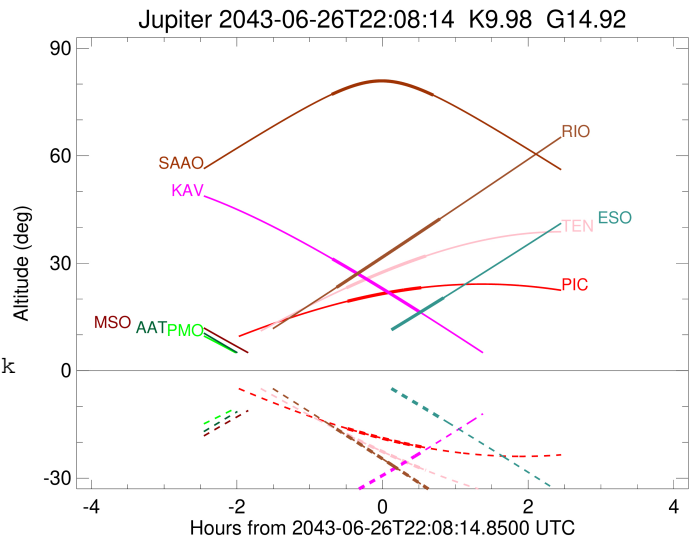

```
target                : Jupiter
target radius (km)   : 71492.00
C/A epoch             : 2043-06-26T22:11:17.630
Event type           : Pgt
: Jupiter occs: geocentric, topocentric
: Not a ringed target
Observer code        : TEN
Location             : Teide Obs./Tenerife
Latitude (deg)       : 28.30050
E. Longitude (deg)   : 343.48909
Altitude (km)        : 2.395
Gaia source ID       : 4068880393694094464
2Mass ID (if available) : 17475850-2304223
ICRS Star Coord at Epoch: 17h 47m 58.50089s -23:04:22.43798s
RUWE (>1.4 is poor) : 0.93
K magnitude           : 9.983
G magnitude           : 14.923
RP magnitude         : 13.632
BP magnitude         : 16.435
DUPflag              : 0
Distance (au)        : 4.255
f0 (km)              : 0.00
g0 (km)              : 0.00
skyplane vel. (km/s) : -16.19
Sun-Target sep (deg) : 172.62
Sun-Moon sep (deg)   : 58.41
B (ring opening deg) : -2.43
PA of pole (deg)     : 0.46
Pole direction: RA (deg): 268.05669
Dec (deg): 64.49732
C/A sky separation ("): 20.652
C/A sky separation (km): 63724.8
NAIF SPICE kernels   : RAJobs_U111+rgf15.spk
URKALLv1.spk
naif0012.tls
nep097.bsp
nep101.bsp
sat4401.bsp
de440.bsp
earth_720101_070426.bpc
jup365.bsp
urall6.bsp
IAU_SATURN_for_RINGFIT.tpc
pck00010.tpc
earth_200101_990628_predict.bpc
uranus_ringframes_rfrench20220627_v1.tf
neptune_ringframes_rfrench20220702a_v1.tf
earth_flat_IAU.spk
```

x: target alt < 5.0 deg or sun > -5.0 deg

Target	I/E	UTC	alt	alt-sun	radius	lat-geo	lat-geodetic
Jupiter	I	2043-06-26T21:38:31.997	23.13	-17.77	71485.7	62.26	65.15
Jupiter	E	2043-06-26T22:43:59.412	32.02	-27.80	71485.6	63.59	66.38