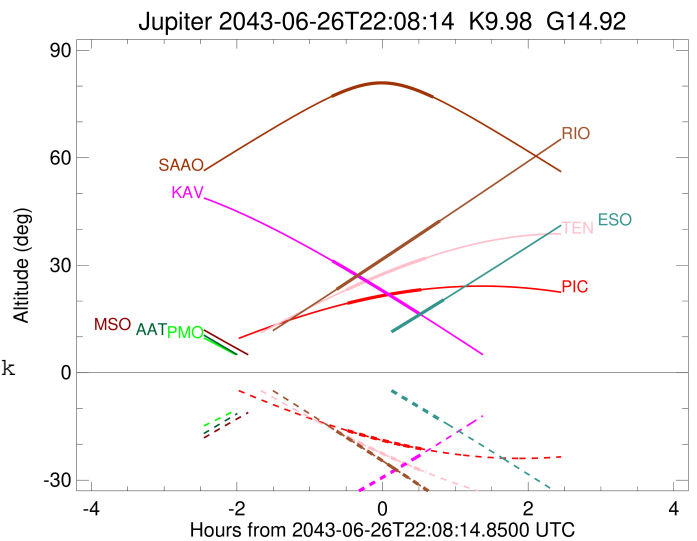

```
target                : Jupiter
target radius (km)   : 71492.00
C/A epoch            : 2043-06-26T22:08:14.360
Event type          : Pgt
                    : Jupiter occs: geocentric, topocentric
                    : Not a ringed target
Observer code       : SAAO
Location            : So. Afr. Astro. Obs. (Sutherland)
Latitude (deg)      : -32.37953
E. Longitude (deg)  : 20.81070
Altitude (km)       : 1.768
Gaia source ID      : 4068880393694094464
2Mass ID (if available) : 17475850-2304223
ICRS Star Coord at Epoch: 17h 47m 58.50089s -23:04:22.43798s
RUWE (>1.4 is poor) : 0.93
K magnitude          : 9.983
G magnitude          : 14.923
RP magnitude         : 13.632
BP magnitude         : 16.435
DUPflag             : 0
Distance (au)       : 4.255
f0 (km)              : 0.00
g0 (km)              : 0.00
skyplane vel. (km/s) : -16.19
Sun-Target sep (deg) : 172.62
Sun-Moon sep (deg)  : 58.53
B (ring opening deg) : -2.43
PA of pole (deg)    : 0.46
Pole direction: RA (deg): 268.05669
Dec (deg): 64.49732
C/A sky separation (") : 18.850
C/A sky separation (km) : 58164.4
NAIF SPICE kernels  : RAJobs_U111+rgf15.spk
URKALLv1.spk
naif0012.tls
nep097.bsp
nep101.bsp
sat4401.bsp
de440.bsp
earth_720101_070426.bpc
jup365.bsp
urall6.bsp
IAU_SATURN_for_RINGFIT.tpc
pck00010.tpc
earth_200101_990628_predict.bpc
uranus_ringframes_rfrench20220627_v1.tf
neptune_ringframes_rfrench20220702a_v1.tf
earth_flat_IAU.spk
```

x: target alt < 5.0 deg or sun > -5.0 deg

Target	I/E	UTC	alt	alt-sun	radius	lat-geo	lat-geodetic
Jupiter	I	2043-06-26T21:26:24.333	77.10	-71.56	71486.8	54.00	57.42
Jupiter	E	2043-06-26T22:50:04.676	76.89	-80.83	71486.7	54.67	58.06