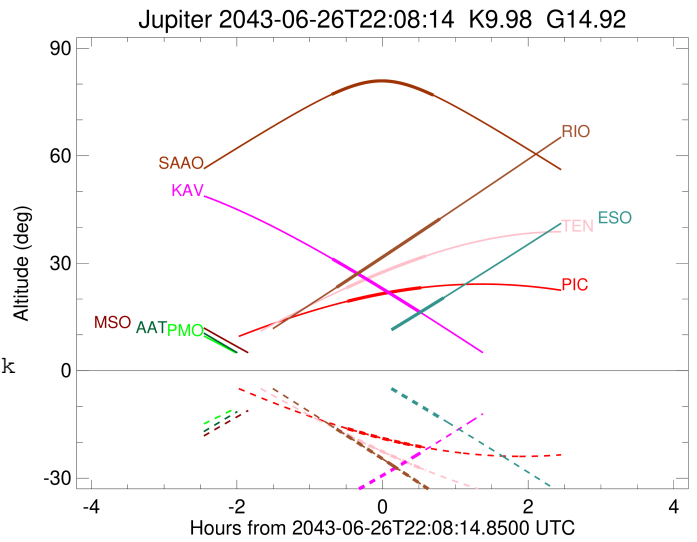

```
target                : Jupiter
target radius (km)    : 71492.00
C/A epoch             : 2043-06-26T22:03:26.670
Event type            : Pgt
: Jupiter occs: geocentric, topocentric
: Not a ringed target
Observer code         : KAV
Location              : Kavalur Observatory
Latitude (deg)        : 12.57556
E. Longitude (deg)    : 78.83167
Altitude (km)         : 0.722
Gaia source ID        : 4068880393694094464
2Mass ID (if available) : 17475850-2304223
ICRS Star Coord at Epoch: 17h 47m 58.50089s -23:04:22.43798s
RUWE (>1.4 is poor)  : 0.93
K magnitude           : 9.983
G magnitude           : 14.923
RP magnitude          : 13.632
BP magnitude          : 16.435
DUPflag              : 0
Distance (au)         : 4.255
f0 (km)               : 0.00
g0 (km)               : 0.00
skyplane vel. (km/s) : -16.19
Sun-Target sep (deg)  : 172.62
Sun-Moon sep (deg)    : 57.65
B (ring opening deg)  : -2.43
PA of pole (deg)      : 0.46
Pole direction: RA (deg): 268.05669
Dec (deg): 64.49732
C/A sky separation (") : 20.016
C/A sky separation (km) : 61763.4
NAIF SPICE kernels    : RAJobs_U111+rgf15.spk
URKALLv1.spk
naif0012.tls
nep097.bsp
nep101.bsp
sat4401.bsp
de440.bsp
earth_720101_070426.bpc
jup365.bsp
urall6.bsp
IAU_SATURN_for_RINGFIT.tpc
pck00010.tpc
earth_200101_990628_predict.bpc
uranus_ringframes_rfrench20220627_v1.tf
neptune_ringframes_rfrench20220702a_v1.tf
earth_flat_IAU.spk
```

x: target alt < 5.0 deg or sun > -5.0 deg

Target	I/E	UTC	alt	alt-sun	radius	lat-geo	lat-geodetic
Jupiter	I	2043-06-26T21:26:58.413	31.19	-37.06	71486.0	59.83	62.90
Jupiter	E	2043-06-26T22:40:02.940	16.14	-22.83	71486.1	59.47	62.57