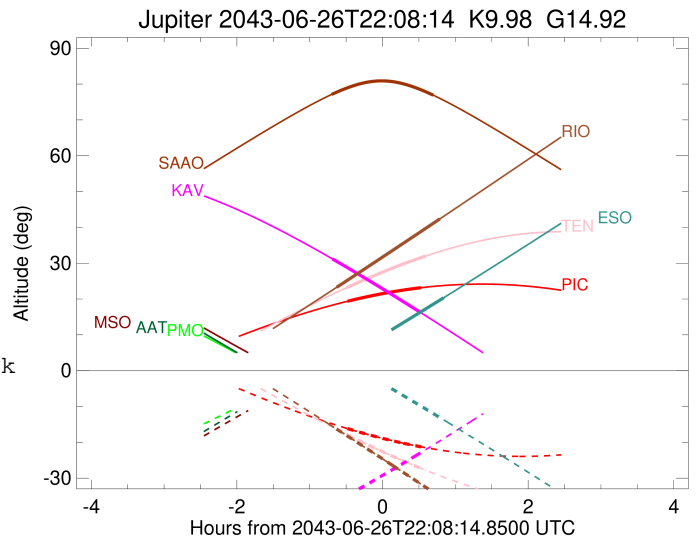

```
target                : Jupiter
target radius (km)   : 71492.00
C/A epoch            : 2043-06-26T22:13:05.120
Event type          : Pgt
                    : Jupiter occs: geocentric, topocentric
                    : Not a ringed target
Observer code       : RIO
Location            : Rio de Janeiro
Latitude (deg)      : -22.89506
E. Longitude (deg)  : 316.77708
Altitude (km)       : 0.033
Gaia source ID      : 4068880393694094464
2Mass ID (if available) : 17475850-2304223
ICRS Star Coord at Epoch: 17h 47m 58.50089s -23:04:22.43798s
RUWE (>1.4 is poor) : 0.93
K magnitude          : 9.983
G magnitude          : 14.923
RP magnitude         : 13.632
BP magnitude         : 16.435
DUPflag             : 0
Distance (au)       : 4.255
f0 (km)             : 0.00
g0 (km)             : 0.00
skyplane vel. (km/s) : -16.19
Sun-Target sep (deg) : 172.62
Sun-Moon sep (deg)  : 58.56
B (ring opening deg) : -2.43
PA of pole (deg)    : 0.46
Pole direction: RA (deg): 268.05669
Dec (deg): 64.49732
C/A sky separation (") : 18.790
C/A sky separation (km) : 57980.9
NAIF SPICE kernels  : RAJobs_U111+rgf15.spk
URKALLv1.spk
naif0012.tls
nep097.bsp
nep101.bsp
sat4401.bsp
de440.bsp
earth_720101_070426.bpc
jup365.bsp
urall6.bsp
IAU_SATURN_for_RINGFIT.tpc
pck00010.tpc
earth_200101_990628_predict.bpc
uranus_ringframes_rfrench20220627_v1.tf
neptune_ringframes_rfrench20220702a_v1.tf
earth_flat_IAU.spk
```

x: target alt < 5.0 deg or sun > -5.0 deg

Target	I/E	UTC	alt	alt-sun	radius	lat-geo	lat-geodetic
Jupiter	I	2043-06-26T21:30:25.700	23.25	-16.30	71486.9	53.25	56.70
Jupiter	E	2043-06-26T22:55:34.131	42.38	-35.15	71486.6	54.96	58.33