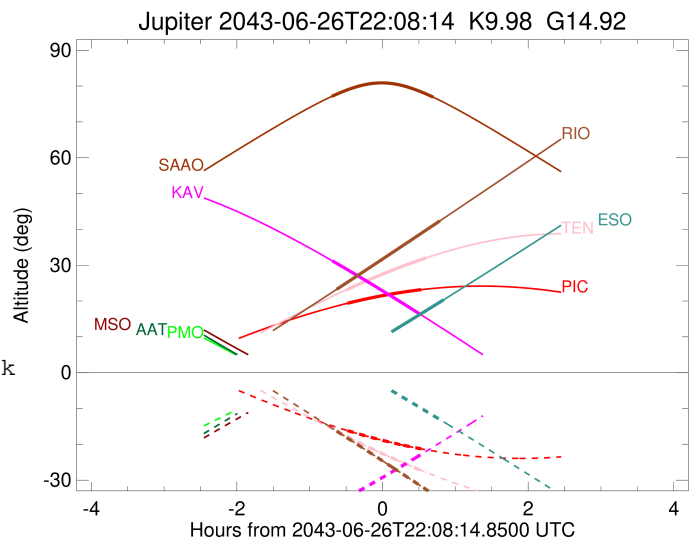

```
target                : Jupiter
target radius (km)   : 71492.00
C/A epoch             : 2043-06-26T22:13:25.230
Event type            : Pgt
: Jupiter occs: geocentric, topocentric
: Not a ringed target
Observer code         : ESO
Location              : European Southern Obs. (3.6m)
Latitude (deg)       : -29.26097
E. Longitude (deg)   : 289.26831
Altitude (km)        : 2.400
Gaia source ID       : 4068880393694094464
2Mass ID (if available) : 17475850-2304223
ICRS Star Coord at Epoch: 17h 47m 58.50089s -23:04:22.43798s
RUWE (>1.4 is poor) : 0.93
K magnitude           : 9.983
G magnitude           : 14.923
RP magnitude          : 13.632
BP magnitude          : 16.435
DUPflag              : 0
Distance (au)        : 4.255
f0 (km)               : 0.00
g0 (km)               : 0.00
skyplane vel. (km/s) : -16.19
Sun-Target sep (deg) : 172.62
Sun-Moon sep (deg)   : 58.29
B (ring opening deg) : -2.43
PA of pole (deg)     : 0.46
Pole direction: RA (deg): 268.05669
Dec (deg): 64.49732
C/A sky separation ("): 18.257
C/A sky separation (km): 56336.7
NAIF SPICE kernels   : RAJobs_U111+rgf15.spk
URKALLv1.spk
naif0012.tls
nep097.bsp
nep101.bsp
sat4401.bsp
de440.bsp
earth_720101_070426.bpc
jup365.bsp
urall6.bsp
IAU_SATURN_for_RINGFIT.tpc
pck00010.tpc
earth_200101_990628_predict.bpc
uranus_ringframes_rfrench20220627_v1.tf
neptune_ringframes_rfrench20220702a_v1.tf
earth_flat_IAU.spk
```

x: target alt < 5.0 deg or sun > -5.0 deg

Target	I/E	UTC	alt	alt-sun	radius	lat-geo	lat-geodetic
Jupiter	I	2043-06-26T21:27:59.885	1.77x	4.28x	71487.2	51.04	54.59
Jupiter	E	2043-06-26T22:58:37.826	20.35	-13.73	71486.9	52.84	56.31