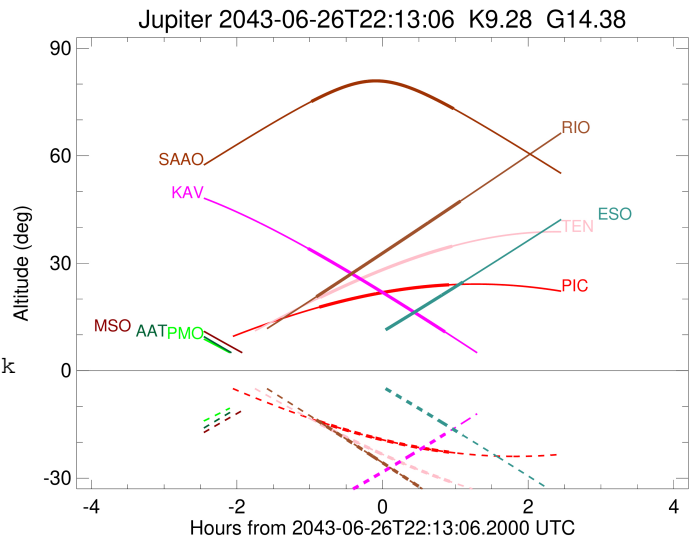

```
target                : Jupiter
target radius (km)   : 71492.00
C/A epoch            : 2043-06-26T22:08:04.750
Event type          : Pgt
                    : Jupiter occs: geocentric, topocentric
                    : Not a ringed target
Observer code       : KAV
Location            : Kavalur Observatory
Latitude (deg)      : 12.57556
E. Longitude (deg)  : 78.83167
Altitude (km)       : 0.722
Gaia source ID      : 4068880393694091264
2Mass ID (if available) : 17475838-2304276
ICRS Star Coord at Epoch: 17h 47m 58.38936s -23:04:27.83592s
RUWE (>1.4 is poor) : 0.92
K magnitude          : 9.282
G magnitude          : 14.384
RP magnitude        : 13.105
BP magnitude        : 16.256
DUPflag             : 0
Distance (au)       : 4.255
f0 (km)             : 0.00
g0 (km)             : 0.00
skyplane vel. (km/s) : -16.19
Sun-Target sep (deg) : 172.61
Sun-Moon sep (deg)  : 57.68
B (ring opening deg) : -2.42
PA of pole (deg)    : 0.46
Pole direction: RA (deg): 268.05669
Dec (deg): 64.49732
C/A sky separation (") : 14.601
C/A sky separation (km) : 45055.0
NAIF SPICE kernels  : RAJobs_U111+rgf15.spk
URKALLv1.spk
naif0012.tls
nep097.bsp
nep101.bsp
sat4401.bsp
de440.bsp
earth_720101_070426.bpc
jup365.bsp
urall6.bsp
IAU_SATURN_for_RINGFIT.tpc
pck00010.tpc
earth_200101_990628_predict.bpc
uranus_ringframes_rfrench20220627_v1.tf
neptune_ringframes_rfrench20220702a_v1.tf
earth_flat_IAU.spk
```

x: target alt < 5.0 deg or sun > -5.0 deg

Target	I/E	UTC	alt	alt-sun	radius	lat-geo	lat-geodetic
Jupiter	I	2043-06-26T21:11:52.760	34.10	-39.71	71488.8	39.17	42.86
Jupiter	E	2043-06-26T23:04:36.198	10.83	-17.69	71488.8	38.80	42.49