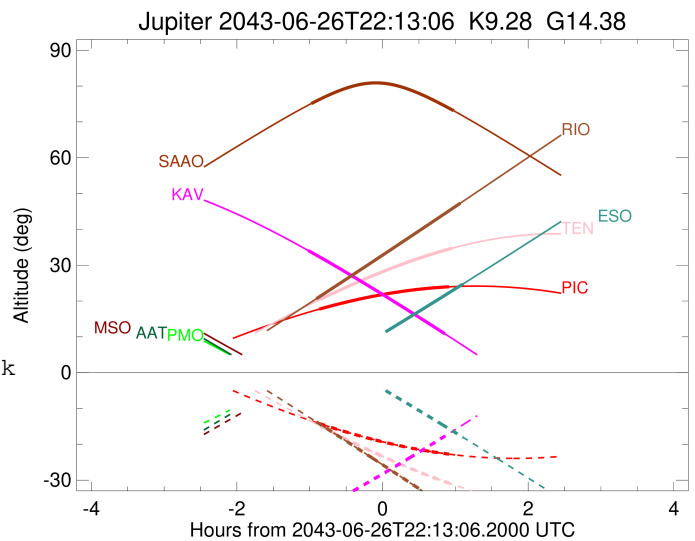

```
target                : Jupiter
target radius (km)   : 71492.00
C/A epoch            : 2043-06-26T22:16:09.360
Event type          : Pgt
                    : Jupiter occs: geocentric, topocentric
                    : Not a ringed target
Observer code       : TEN
Location            : Teide Obs./Tenerife
Latitude (deg)      : 28.30050
E. Longitude (deg)  : 343.48909
Altitude (km)       : 2.395
Gaia source ID      : 4068880393694091264
2Mass ID (if available) : 17475838-2304276
ICRS Star Coord at Epoch: 17h 47m 58.38936s -23:04:27.83592s
RUWE (>1.4 is poor) : 0.92
K magnitude          : 9.282
G magnitude          : 14.384
RP magnitude         : 13.105
BP magnitude         : 16.256
DUPflag             : 0
Distance (au)       : 4.255
f0 (km)              : 0.00
g0 (km)              : 0.00
skyplane vel. (km/s) : -16.19
Sun-Target sep (deg) : 172.61
Sun-Moon sep (deg)  : 58.45
B (ring opening deg) : -2.42
PA of pole (deg)    : 0.46
Pole direction: RA (deg): 268.05669
Dec (deg): 64.49732
C/A sky separation (" ) : 15.259
C/A sky separation (km) : 47085.8
NAIF SPICE kernels  : RAJobs_U111+rgf15.spk
URKALLv1.spk
naif0012.tls
nep097.bsp
nep101.bsp
sat4401.bsp
de440.bsp
earth_720101_070426.bpc
jup365.bsp
urall6.bsp
IAU_SATURN_for_RINGFIT.tpc
pck00010.tpc
earth_200101_990628_predict.bpc
uranus_ringframes_rfrench20220627_v1.tf
neptune_ringframes_rfrench20220702a_v1.tf
earth_flat_IAU.spk
```

x: target alt < 5.0 deg or sun > -5.0 deg

Target	I/E	UTC	alt	alt-sun	radius	lat-geo	lat-geodetic
Jupiter	I	2043-06-26T21:21:44.844	20.45	-14.88	71488.6	40.44	44.15
Jupiter	E	2043-06-26T23:10:23.584	34.72	-31.14	71488.4	41.75	45.47