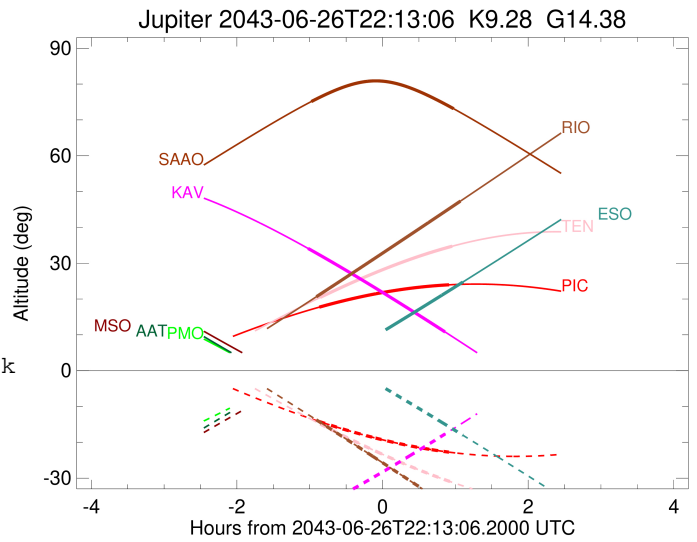

```
target                : Jupiter
target radius (km)   : 71492.00
C/A epoch            : 2043-06-26T22:18:26.630
Event type          : Pgt
                    : Jupiter occs: geocentric, topocentric
                    : Not a ringed target
Observer code       : ESO
Location            : European Southern Obs. (3.6m)
Latitude (deg)      : -29.26097
E. Longitude (deg)  : 289.26831
Altitude (km)       : 2.400
Gaia source ID      : 4068880393694091264
2Mass ID (if available) : 17475838-2304276
ICRS Star Coord at Epoch: 17h 47m 58.38936s -23:04:27.83592s
RUWE (>1.4 is poor) : 0.92
K magnitude          : 9.282
G magnitude          : 14.384
RP magnitude         : 13.105
BP magnitude         : 16.256
DUPflag             : 0
Distance (au)       : 4.255
f0 (km)              : 0.00
g0 (km)              : 0.00
skyplane vel. (km/s) : -16.19
Sun-Target sep (deg) : 172.61
Sun-Moon sep (deg)  : 58.35
B (ring opening deg) : -2.42
PA of pole (deg)    : 0.46
Pole direction: RA (deg): 268.05669
Dec (deg): 64.49732
C/A sky separation (") : 12.872
C/A sky separation (km) : 39718.0
NAIF SPICE kernels  : RAJobs_U111+rgf15.spk
URKALLv1.spk
naif0012.tls
nep097.bsp
nep101.bsp
sat4401.bsp
de440.bsp
earth_720101_070426.bpc
jup365.bsp
urall6.bsp
IAU_SATURN_for_RINGFIT.tpc
pck00010.tpc
earth_200101_990628_predict.bpc
uranus_ringframes_rfrench20220627_v1.tf
neptune_ringframes_rfrench20220702a_v1.tf
earth_flat_IAU.spk
```

x: target alt < 5.0 deg or sun > -5.0 deg

Target	I/E	UTC	alt	alt-sun	radius	lat-geo	lat-geodetic
Jupiter	I	2043-06-26T21:17:04.241	-0.37x	6.34x	71489.6	32.81	36.33
Jupiter	E	2043-06-26T23:19:25.650	24.75	-18.04	71489.4	34.61	38.19