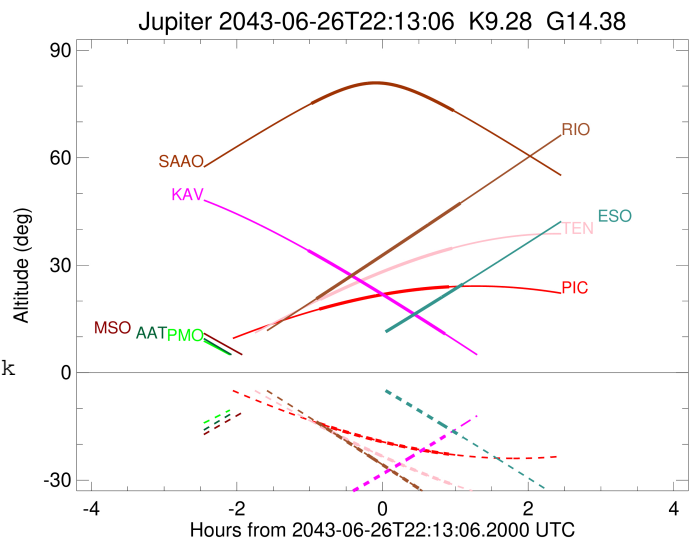

```
target                : Jupiter
target radius (km)    : 71492.00
C/A epoch              : 2043-06-26T22:18:02.380
Event type             : Pgt
: Jupiter occs: geocentric, topocentric
: Not a ringed target
Observer code         : RIO
Location              : Rio de Janeiro
Latitude (deg)        : -22.89506
E. Longitude (deg)    : 316.77708
Altitude (km)         : 0.033
Gaia source ID        : 4068880393694091264
2Mass ID (if available) : 17475838-2304276
ICRS Star Coord at Epoch: 17h 47m 58.38936s -23:04:27.83592s
RUWE (>1.4 is poor) : 0.92
K magnitude            : 9.282
G magnitude            : 14.384
RP magnitude          : 13.105
BP magnitude          : 16.256
DUPflag              : 0
Distance (au)         : 4.255
f0 (km)               : 0.00
g0 (km)               : 0.00
skyplane vel. (km/s) : -16.19
Sun-Target sep (deg)  : 172.61
Sun-Moon sep (deg)    : 58.62
B (ring opening deg)  : -2.42
PA of pole (deg)      : 0.46
Pole direction: RA (deg): 268.05669
Dec (deg): 64.49732
C/A sky separation (") : 13.403
C/A sky separation (km) : 41358.3
NAIF SPICE kernels    : RAJobs_U111+rgf15.spk
URKALLv1.spk
naif0012.tls
nep097.bsp
nep101.bsp
sat4401.bsp
de440.bsp
earth_720101_070426.bpc
jup365.bsp
urall6.bsp
IAU_SATURN_for_RINGFIT.tpc
pck00010.tpc
earth_200101_990628_predict.bpc
uranus_ringframes_rfrench20220627_v1.tf
neptune_ringframes_rfrench20220702a_v1.tf
earth_flat_IAU.spk
```

x: target alt < 5.0 deg or sun > -5.0 deg

Target	I/E	UTC	alt	alt-sun	radius	lat-geo	lat-geodetic
Jupiter	I	2043-06-26T21:18:32.609	20.62	-13.72	71489.4	34.42	38.00
Jupiter	E	2043-06-26T23:17:12.079	47.30	-40.02	71489.2	36.12	39.75