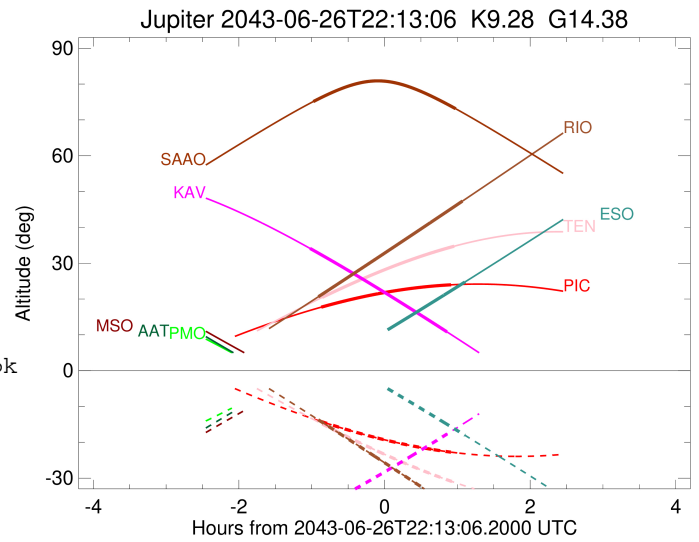

```
target                : Jupiter
target radius (km)   : 71492.00
C/A epoch            : 2043-06-26T22:12:59.190
Event type          : Pgt
                    : Jupiter occs: geocentric, topocentric
                    : Not a ringed target
Observer code       : SAAO
Location            : So. Afr. Astro. Obs. (Sutherland)
Latitude (deg)      : -32.37953
E. Longitude (deg)  : 20.81070
Altitude (km)       : 1.768
Gaia source ID      : 4068880393694091264
2Mass ID (if available) : 17475838-2304276
ICRS Star Coord at Epoch: 17h 47m 58.38936s -23:04:27.83592s
RUWE (>1.4 is poor) : 0.92
K magnitude          : 9.282
G magnitude          : 14.384
RP magnitude         : 13.105
BP magnitude         : 16.256
DUPflag             : 0
Distance (au)       : 4.255
f0 (km)             : 0.00
g0 (km)             : 0.00
skyplane vel. (km/s) : -16.19
Sun-Target sep (deg) : 172.61
Sun-Moon sep (deg)  : 58.56
B (ring opening deg) : -2.42
PA of pole (deg)    : 0.46
Pole direction: RA (deg): 268.05669
Dec (deg): 64.49732
C/A sky separation (") : 13.449
C/A sky separation (km) : 41497.8
NAIF SPICE kernels  : RAJobs_U111+rgf15.spk
URKALLv1.spk
naif0012.tls
nep097.bsp
nep101.bsp
sat4401.bsp
de440.bsp
earth_720101_070426.bpc
jup365.bsp
urall6.bsp
IAU_SATURN_for_RINGFIT.tpc
pck00010.tpc
earth_200101_990628_predict.bpc
uranus_ringframes_rfrench20220627_v1.tf
neptune_ringframes_rfrench20220702a_v1.tf
earth_flat_IAU.spk
```

x: target alt < 5.0 deg or sun > -5.0 deg

Target	I/E	UTC	alt	alt-sun	radius	lat-geo	lat-geodetic
Jupiter	I	2043-06-26T21:14:24.477	75.11	-69.21	71489.4	35.05	38.65
Jupiter	E	2043-06-26T23:11:34.916	73.14	-78.67	71489.3	35.70	39.32