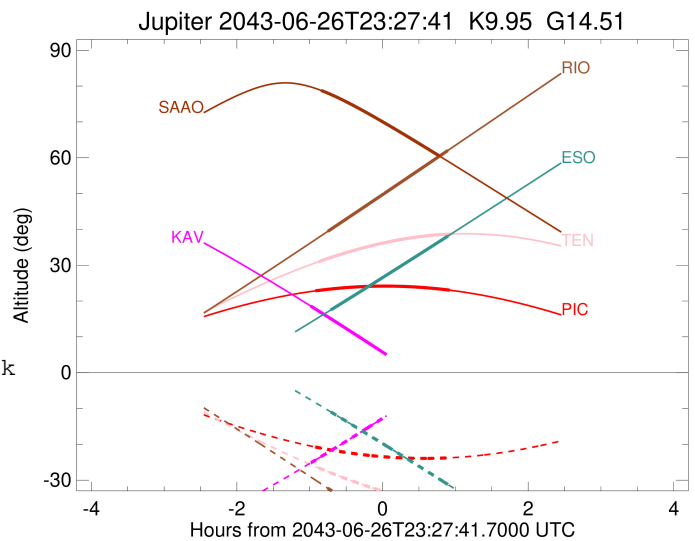

```
target                : Jupiter
target radius (km)   : 71492.00
C/A epoch            : 2043-06-26T23:25:39.820
Event type          : Pgt
                    : Jupiter occs: geocentric, topocentric
                    : Not a ringed target
Observer code       : SAAO
Location            : So. Afr. Astro. Obs. (Sutherland)
Latitude (deg)      : -32.37953
E. Longitude (deg)  : 20.81070
Altitude (km)       : 1.768
Gaia source ID      : 4068880359334345344
2Mass ID (if available) : 17475669-2304579
ICRS Star Coord at Epoch: 17h 47m 56.68380s -23:04:58.27094s
RUWE (>1.4 is poor) : 0.99
K magnitude         : 9.950
G magnitude         : 14.507
RP magnitude        : 13.315
BP magnitude        : 15.962
DUPflag            : 0
Distance (au)       : 4.255
f0 (km)             : 0.00
g0 (km)             : 0.00
skyplane vel. (km/s) : -16.18
Sun-Target sep (deg) : 172.56
Sun-Moon sep (deg)  : 59.08
B (ring opening deg) : -2.42
PA of pole (deg)    : 0.46
Pole direction: RA (deg): 268.05669
Dec (deg): 64.49732
C/A sky separation (") : 17.076
C/A sky separation (km) : 52691.3
NAIF SPICE kernels  : RAJobs_U111+rgf15.spk
URKALLv1.spk
naif0012.tls
nep097.bsp
nep101.bsp
sat4401.bsp
de440.bsp
earth_720101_070426.bpc
jup365.bsp
urall6.bsp
IAU_SATURN_for_RINGFIT.tpc
pck00010.tpc
earth_200101_990628_predict.bpc
uranus_ringframes_rfrench20220627_v1.tf
neptune_ringframes_rfrench20220702a_v1.tf
earth_flat_IAU.spk
```

x: target alt < 5.0 deg or sun > -5.0 deg

Target	I/E	UTC	alt	alt-sun	radius	lat-geo	lat-geodetic
Jupiter	I	2043-06-26T22:37:06.290	78.78	-81.11	71487.6	-47.64	-51.29
Jupiter	E	2043-06-27T00:14:18.754	60.53	-67.33	71487.7	-47.32	-50.98