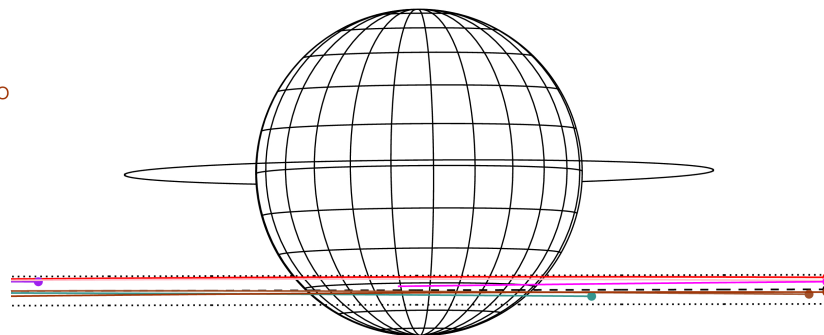

target : Jupiter
 target radius (km) : 71492.00
 C/A epoch : 2043-06-26T23:27:41.700
 Event type : Pgt
 : Jupiter occs: geocentric, topocentric
 : Not a ringed target
 Gaia source ID : 4068880359334345344
 2Mass ID (if available) : 17475669-2304579

Jupiter 2043-06-26T23:27:41 K9.95 G14.51 Pgt

ICRS Star Coord at Epoch: 17h 47m 56.68380s -23:04:58.27094s

RUWE (>1.4 is poor) : 0.99
 K magnitude : 9.950
 G magnitude : 14.507
 RP magnitude : 13.315
 BP magnitude : 15.962
 DUPflag : 0
 Distance (au) : 4.255
 f0 (km) : 0.00
 g0 (km) : 0.00
 skyplane vel. (km/s) : -16.18
 Sun-Target sep (deg) : 172.56
 Sun-Moon sep (deg) : 58.46
 B (ring opening deg) : -2.42
 PA of pole (deg) : 0.46
 Pole direction: RA (deg): 268.05669
 Dec (deg): 64.49732
 C/A sky separation (") : 16.708
 C/A sky separation (km) : 51555.1
 NAIF SPICE kernels : RAJobs_U111+rgf15.spk

Jupiter 2043-06-26T23:27:41 K9.95 G14.51
 Pgt

Earth
 PIC
 MCD
 TEN
 KAV
 RIO
 ESO
 SAAO

2043-06-26T23:27:41.7000 (α: 17 47 56.6838 δ: -23 04 58.271 C/A ***** PA 0.12 deg v_sky -16.18 km/s D 04.25 AU
 Credit: Styled after SORA/Lucky Star