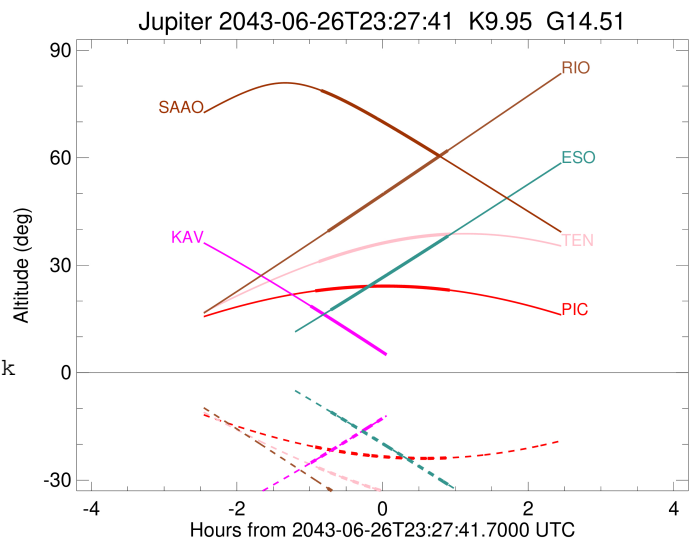

```
target                : Jupiter
target radius (km)   : 71492.00
C/A epoch             : 2043-06-26T23:20:54.680
Event type            : Pgt
: Jupiter occs: geocentric, topocentric
: Not a ringed target
Observer code         : KAV
Location              : Kavalur Observatory
Latitude (deg)       : 12.57556
E. Longitude (deg)   : 78.83167
Altitude (km)        : 0.722
Gaia source ID       : 4068880359334345344
2Mass ID (if available) : 17475669-2304579
ICRS Star Coord at Epoch: 17h 47m 56.68380s -23:04:58.27094s
RUWE (>1.4 is poor) : 0.99
K magnitude           : 9.950
G magnitude           : 14.507
RP magnitude         : 13.315
BP magnitude         : 15.962
DUPflag              : 0
Distance (au)        : 4.255
f0 (km)              : 0.00
g0 (km)              : 0.00
skyplane vel. (km/s) : -16.18
Sun-Target sep (deg) : 172.56
Sun-Moon sep (deg)  : 58.08
B (ring opening deg) : -2.42
PA of pole (deg)    : 0.46
Pole direction: RA (deg): 268.05669
Dec (deg): 64.49732
C/A sky separation ("): 16.116
C/A sky separation (km): 49730.0
NAIF SPICE kernels   : RAJobs_U111+rgf15.spk
URKALLv1.spk
naif0012.tls
nep097.bsp
nep101.bsp
sat4401.bsp
de440.bsp
earth_720101_070426.bpc
jup365.bsp
urall6.bsp
IAU_SATURN_for_RINGFIT.tpc
pck00010.tpc
earth_200101_990628_predict.bpc
uranus_ringframes_rfrench20220627_v1.tf
neptune_ringframes_rfrench20220702a_v1.tf
earth_flat_IAU.spk
```

x: target alt < 5.0 deg or sun > -5.0 deg

Target	I/E	UTC	alt	alt-sun	radius	lat-geo	lat-geodetic
Jupiter	I	2043-06-26T22:28:32.946	18.60	-25.18	71488.2	-43.78	-47.50
Jupiter	E	2043-06-27T00:13:36.896	-4.54x	-2.69x	71488.1	-44.31	-48.02