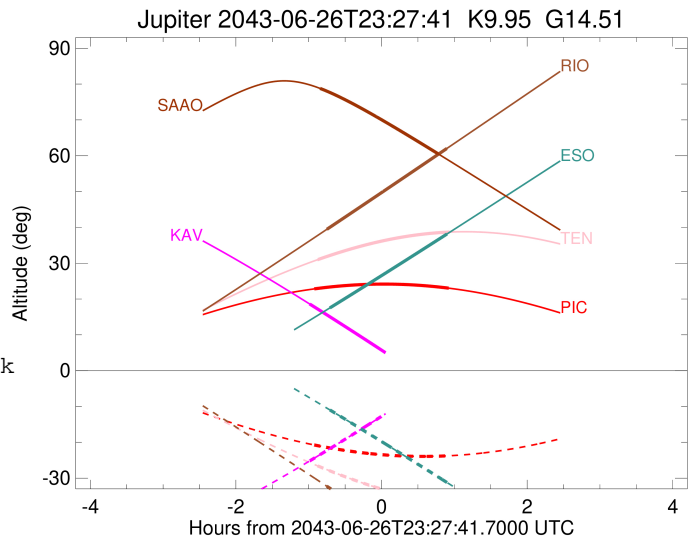

```
target                : Jupiter
target radius (km)   : 71492.00
C/A epoch            : 2043-06-26T23:33:35.810
Event type           : Pgt
: Jupiter occs: geocentric, topocentric
: Not a ringed target
Observer code        : ESO
Location             : European Southern Obs. (3.6m)
Latitude (deg)       : -29.26097
E. Longitude (deg)   : 289.26831
Altitude (km)        : 2.400
Gaia source ID       : 4068880359334345344
2Mass ID (if available) : 17475669-2304579
ICRS Star Coord at Epoch: 17h 47m 56.68380s -23:04:58.27094s
RUWE (>1.4 is poor) : 0.99
K magnitude           : 9.950
G magnitude           : 14.507
RP magnitude         : 13.315
BP magnitude         : 15.962
DUPflag              : 0
Distance (au)        : 4.255
f0 (km)              : 0.00
g0 (km)              : 0.00
skyplane vel. (km/s) : -16.18
Sun-Target sep (deg) : 172.56
Sun-Moon sep (deg)   : 59.21
B (ring opening deg) : -2.42
PA of pole (deg)     : 0.46
Pole direction: RA (deg): 268.05669
Dec (deg): 64.49732
C/A sky separation (") : 17.386
C/A sky separation (km) : 53647.6
NAIF SPICE kernels   : RAJobs_U111+rgf15.spk
URKALLv1.spk
naif0012.tls
nep097.bsp
nep101.bsp
sat4401.bsp
de440.bsp
earth_720101_070426.bpc
jup365.bsp
urall6.bsp
IAU_SATURN_for_RINGFIT.tpc
pck00010.tpc
earth_200101_990628_predict.bpc
uranus_ringframes_rfrench20220627_v1.tf
neptune_ringframes_rfrench20220702a_v1.tf
earth_flat_IAU.spk
```

x: target alt < 5.0 deg or sun > -5.0 deg

Target	I/E	UTC	alt	alt-sun	radius	lat-geo	lat-geodetic
Jupiter	I	2043-06-26T22:45:14.980	17.54	-10.98	71487.4	-49.45	-53.06
Jupiter	E	2043-06-27T00:21:42.380	38.16	-31.23	71487.6	-47.73	-51.39