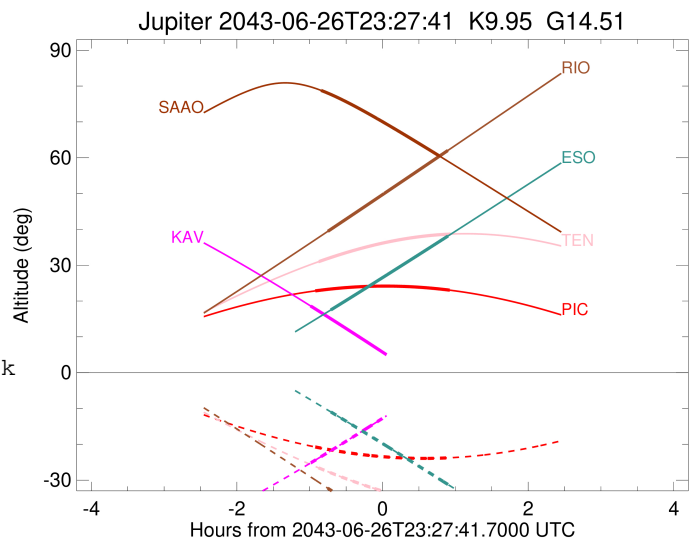

```
target                : Jupiter
target radius (km)   : 71492.00
C/A epoch             : 2043-06-26T23:32:10.870
Event type            : Pgt
: Jupiter occs: geocentric, topocentric
: Not a ringed target
Observer code         : RIO
Location              : Rio de Janeiro
Latitude (deg)        : -22.89506
E. Longitude (deg)    : 316.77708
Altitude (km)         : 0.033
Gaia source ID        : 4068880359334345344
2Mass ID (if available) : 17475669-2304579
ICRS Star Coord at Epoch: 17h 47m 56.68380s -23:04:58.27094s
RUWE (>1.4 is poor) : 0.99
K magnitude           : 9.950
G magnitude           : 14.507
RP magnitude          : 13.315
BP magnitude          : 15.962
DUPflag              : 0
Distance (au)         : 4.255
f0 (km)               : 0.00
g0 (km)               : 0.00
skyplane vel. (km/s) : -16.18
Sun-Target sep (deg) : 172.56
Sun-Moon sep (deg)   : 59.38
B (ring opening deg) : -2.42
PA of pole (deg)     : 0.46
Pole direction: RA (deg): 268.05669
Dec (deg): 64.49732
C/A sky separation (" ) : 16.892
C/A sky separation (km) : 52123.1
NAIF SPICE kernels   : RAJobs_U111+rgf15.spk
URKALLv1.spk
naif0012.tls
nep097.bsp
nep101.bsp
sat4401.bsp
de440.bsp
earth_720101_070426.bpc
jup365.bsp
urall6.bsp
IAU_SATURN_for_RINGFIT.tpc
pck00010.tpc
earth_200101_990628_predict.bpc
uranus_ringframes_rfrench20220627_v1.tf
neptune_ringframes_rfrench20220702a_v1.tf
earth_flat_IAU.spk
```

x: target alt < 5.0 deg or sun > -5.0 deg

Target	I/E	UTC	alt	alt-sun	radius	lat-geo	lat-geodetic
Jupiter	I	2043-06-26T22:42:41.746	39.46	-32.27	71487.6	-47.54	-51.19
Jupiter	E	2043-06-27T00:21:28.825	62.00	-54.59	71487.8	-46.08	-49.76