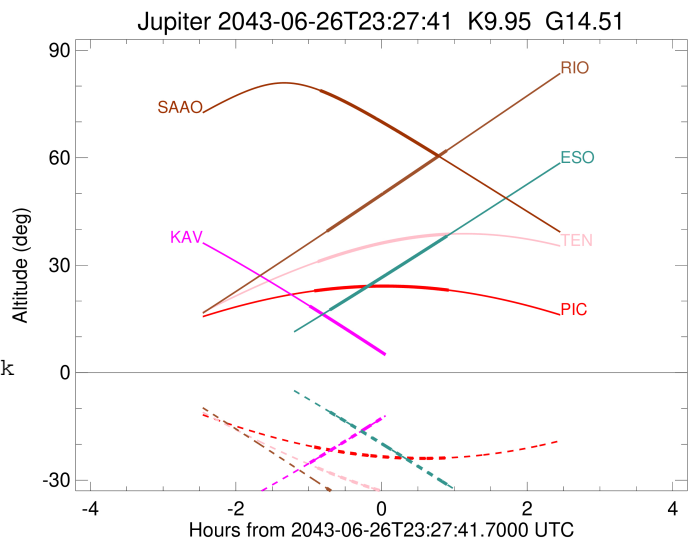

```
target                : Jupiter
target radius (km)   : 71492.00
C/A epoch             : 2043-06-26T23:29:29.080
Event type            : Pgt
: Jupiter occs: geocentric, topocentric
: Not a ringed target
Observer code         : TEN
Location              : Teide Obs./Tenerife
Latitude (deg)        : 28.30050
E. Longitude (deg)    : 343.48909
Altitude (km)         : 2.395
Gaia source ID        : 4068880359334345344
2Mass ID (if available) : 17475669-2304579
ICRS Star Coord at Epoch: 17h 47m 56.68380s -23:04:58.27094s
RUWE (>1.4 is poor) : 0.99
K magnitude           : 9.950
G magnitude           : 14.507
RP magnitude          : 13.315
BP magnitude          : 15.962
DUPflag              : 0
Distance (au)         : 4.255
f0 (km)               : 0.00
g0 (km)               : 0.00
skyplane vel. (km/s) : -16.18
Sun-Target sep (deg) : 172.56
Sun-Moon sep (deg)   : 59.10
B (ring opening deg) : -2.42
PA of pole (deg)     : 0.46
Pole direction: RA (deg): 268.05669
Dec (deg): 64.49732
C/A sky separation ("): 15.126
C/A sky separation (km): 46674.2
NAIF SPICE kernels   : RAJobs_U111+rgf15.spk
URKALLv1.spk
naif0012.tls
nep097.bsp
nep101.bsp
sat4401.bsp
de440.bsp
earth_720101_070426.bpc
jup365.bsp
urall6.bsp
IAU_SATURN_for_RINGFIT.tpc
pck00010.tpc
earth_200101_990628_predict.bpc
uranus_ringframes_rfrench20220627_v1.tf
neptune_ringframes_rfrench20220702a_v1.tf
earth_flat_IAU.spk
```

x: target alt < 5.0 deg or sun > -5.0 deg

Target	I/E	UTC	alt	alt-sun	radius	lat-geo	lat-geodetic
Jupiter	I	2043-06-26T22:35:01.933	30.97	-26.57	71488.5	-41.28	-44.99
Jupiter	E	2043-06-27T00:23:51.066	38.69	-37.41	71488.7	-40.28	-43.99