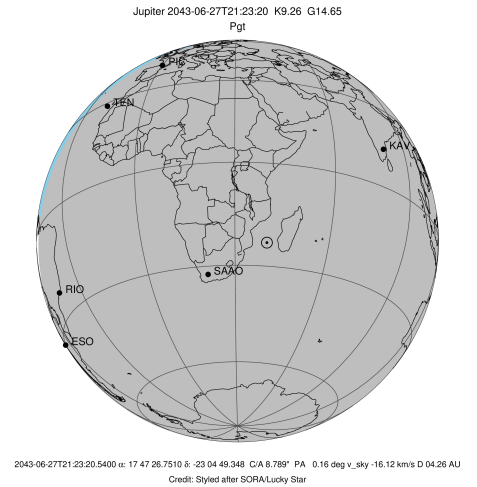

```
target                : Jupiter
target radius (km)   : 71492.00
C/A epoch             : 2043-06-27T21:24:19.860
Event type            : Pgt
: Jupiter occs: geocentric, topocentric
: Not a ringed target
Observer code         : SAAO
Location              : So. Afr. Astro. Obs. (Sutherland)
Latitude (deg)        : -32.37953
E. Longitude (deg)    : 20.81070
Altitude (km)         : 1.768
Gaia source ID        : 4068789782776086912
2Mass ID (if available) : 17472676-2304489
ICRS Star Coord at Epoch: 17h 47m 26.75103s -23:04:49.34771s
RUWE (>1.4 is poor) : 0.90
K magnitude           : 9.260
G magnitude           : 14.650
RP magnitude          : 13.250
BP magnitude          : 16.998
DUPflag              : 0
Distance (au)         : 4.256
f0 (km)               : 0.00
g0 (km)               : 0.00
skyplane vel. (km/s) : -16.12
Sun-Target sep (deg)  : 171.57
Sun-Moon sep (deg)    : 71.42
B (ring opening deg) : -2.42
PA of pole (deg)      : 0.52
Pole direction: RA (deg): 268.05669
Dec (deg): 64.49732
C/A sky separation (") : 9.114
C/A sky separation (km) : 28134.5
NAIF SPICE kernels    : RAJobs_U111+rgf15.spk
URKALLv1.spk
naif0012.tls
nep097.bsp
nep101.bsp
sat4401.bsp
de440.bsp
earth_720101_070426.bpc
jup365.bsp
urall6.bsp
IAU_SATURN_for_RINGFIT.tpc
pck00010.tpc
earth_200101_990628_predict.bpc
uranus_ringframes_rfrench20220627_v1.tf
neptune_ringframes_rfrench20220702a_v1.tf
earth_flat_IAU.spk
```

x: target alt < 5.0 deg or sun > -5.0 deg

Target	I/E	UTC	alt	alt-sun	radius	lat-geo	lat-geodetic
Jupiter	I	2043-06-27T20:17:56.594	65.01	-57.52	71490.7	-23.68	-26.59
Jupiter	E	2043-06-27T22:30:39.277	79.03	-80.86	71490.8	-22.79	-25.62