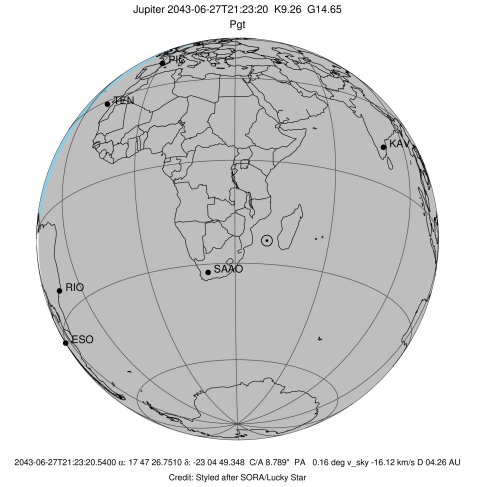

```
target                : Jupiter
target radius (km)   : 71492.00
C/A epoch             : 2043-06-27T21:18:16.660
Event type            : Pgt
: Jupiter occs: geocentric, topocentric
: Not a ringed target
Observer code         : MSO
Location              : Mt. Stromlo Observatory
Latitude (deg)       : -35.32000
E. Longitude (deg)   : 149.00833
Altitude (km)        : 0.770
Gaia source ID       : 4068789782776086912
2Mass ID (if available) : 17472676-2304489
ICRS Star Coord at Epoch: 17h 47m 26.75103s -23:04:49.34771s
RUWE (>1.4 is poor) : 0.90
K magnitude           : 9.260
G magnitude           : 14.650
RP magnitude         : 13.250
BP magnitude         : 16.998
DUPflag              : 0
Distance (au)        : 4.256
f0 (km)              : 0.00
g0 (km)              : 0.00
skyplane vel. (km/s) : -16.12
Sun-Target sep (deg) : 171.57
Sun-Moon sep (deg)   : 70.14
B (ring opening deg) : -2.42
PA of pole (deg)     : 0.52
Pole direction: RA (deg): 268.05669
Dec (deg): 64.49732
C/A sky separation ("): 10.174
C/A sky separation (km): 31406.2
NAIF SPICE kernels   : RAJobs_U111+rgf15.spk
URKALLv1.spk
naif0012.tls
nep097.bsp
nep101.bsp
sat4401.bsp
de440.bsp
earth_720101_070426.bpc
jup365.bsp
urall6.bsp
IAU_SATURN_for_RINGFIT.tpc
pck00010.tpc
earth_200101_990628_predict.bpc
uranus_ringframes_rfrench20220627_v1.tf
neptune_ringframes_rfrench20220702a_v1.tf
earth_flat_IAU.spk
```

x: target alt < 5.0 deg or sun > -5.0 deg

Target	I/E	UTC	alt	alt-sun	radius	lat-geo	lat-geodetic
Jupiter	I	2043-06-27T20:11:21.206	5.33	-12.34	71490.5	-25.89	-28.99
Jupiter	E	2043-06-27T22:25:38.409	-17.18x	11.49x	71490.4	-26.11	-29.22