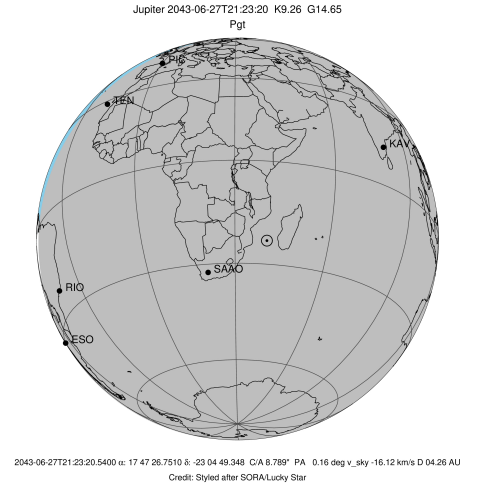

```
target                : Jupiter
target radius (km)   : 71492.00
C/A epoch            : 2043-06-27T21:29:19.750
Event type           : Pgt
: Jupiter occs: geocentric, topocentric
: Not a ringed target
Observer code        : ESO
Location             : European Southern Obs. (3.6m)
Latitude (deg)       : -29.26097
E. Longitude (deg)   : 289.26831
Altitude (km)        : 2.400
Gaia source ID       : 4068789782776086912
2Mass ID (if available) : 17472676-2304489
ICRS Star Coord at Epoch: 17h 47m 26.75103s -23:04:49.34771s
RUWE (>1.4 is poor) : 0.90
K magnitude           : 9.260
G magnitude           : 14.650
RP magnitude          : 13.250
BP magnitude          : 16.998
DUPflag              : 0
Distance (au)        : 4.256
f0 (km)               : 0.00
g0 (km)               : 0.00
skyplane vel. (km/s) : -16.12
Sun-Target sep (deg) : 171.57
Sun-Moon sep (deg)   : 70.79
B (ring opening deg) : -2.42
PA of pole (deg)     : 0.52
Pole direction: RA (deg): 268.05669
Dec (deg): 64.49732
C/A sky separation ("): 9.822
C/A sky separation (km): 30319.4
NAIF SPICE kernels   : RAJobs_U111+rgf15.spk
URKALLv1.spk
naif0012.tls
nep097.bsp
nep101.bsp
sat4401.bsp
de440.bsp
earth_720101_070426.bpc
jup365.bsp
urall6.bsp
IAU_SATURN_for_RINGFIT.tpc
pck00010.tpc
earth_200101_990628_predict.bpc
uranus_ringframes_rfrench20220627_v1.tf
neptune_ringframes_rfrench20220702a_v1.tf
earth_flat_IAU.spk
```

x: target alt < 5.0 deg or sun > -5.0 deg

Target	I/E	UTC	alt	alt-sun	radius	lat-geo	lat-geodetic
Jupiter	I	2043-06-27T20:21:50.129	-9.98x	16.26x	71490.5	-25.97	-29.07
Jupiter	E	2043-06-27T22:36:20.284	16.61	-9.11	71490.7	-24.15	-27.11