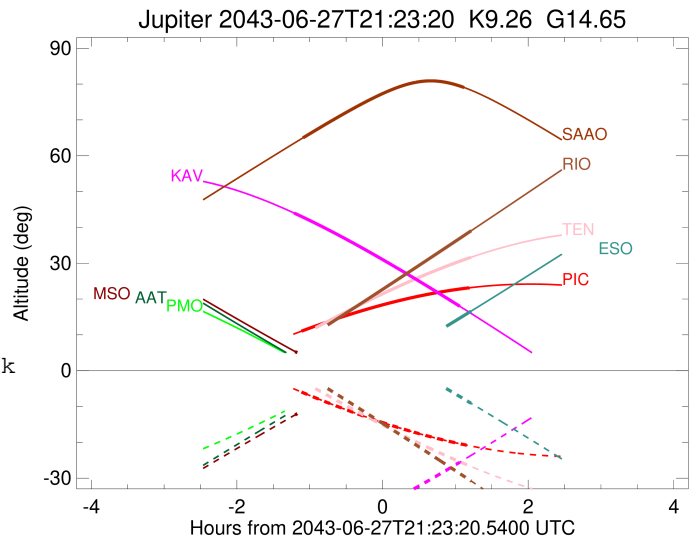

```
target                : Jupiter
target radius (km)   : 71492.00
C/A epoch            : 2043-06-27T21:29:19.750
Event type           : Pgt
: Jupiter occs: geocentric, topocentric
: Not a ringed target
Observer code        : ESO
Location             : European Southern Obs. (3.6m)
Latitude (deg)       : -29.26097
E. Longitude (deg)   : 289.26831
Altitude (km)        : 2.400
Gaia source ID       : 4068789782776086912
2Mass ID (if available) : 17472676-2304489
ICRS Star Coord at Epoch: 17h 47m 26.75103s -23:04:49.34771s
RUWE (>1.4 is poor) : 0.90
K magnitude           : 9.260
G magnitude           : 14.650
RP magnitude          : 13.250
BP magnitude          : 16.998
DUPflag              : 0
Distance (au)        : 4.256
f0 (km)               : 0.00
g0 (km)               : 0.00
skyplane vel. (km/s) : -16.12
Sun-Target sep (deg) : 171.57
Sun-Moon sep (deg)   : 70.79
B (ring opening deg) : -2.42
PA of pole (deg)     : 0.52
Pole direction: RA (deg): 268.05669
Dec (deg): 64.49732
C/A sky separation ("): 9.822
C/A sky separation (km): 30319.4
NAIF SPICE kernels   : RAJobs_U111+rgf15.spk
URKALLv1.spk
naif0012.tls
nep097.bsp
nep101.bsp
sat4401.bsp
de440.bsp
earth_720101_070426.bpc
jup365.bsp
urall6.bsp
IAU_SATURN_for_RINGFIT.tpc
pck00010.tpc
earth_200101_990628_predict.bpc
uranus_ringframes_rfrench20220627_v1.tf
neptune_ringframes_rfrench20220702a_v1.tf
earth_flat_IAU.spk
```

x: target alt < 5.0 deg or sun > -5.0 deg

Target	I/E	UTC	alt	alt-sun	radius	lat-geo	lat-geodetic
Jupiter	I	2043-06-27T20:21:50.129	-9.98x	16.26x	71490.5	-25.97	-29.07
Jupiter	E	2043-06-27T22:36:20.284	16.61	-9.11	71490.7	-24.15	-27.11