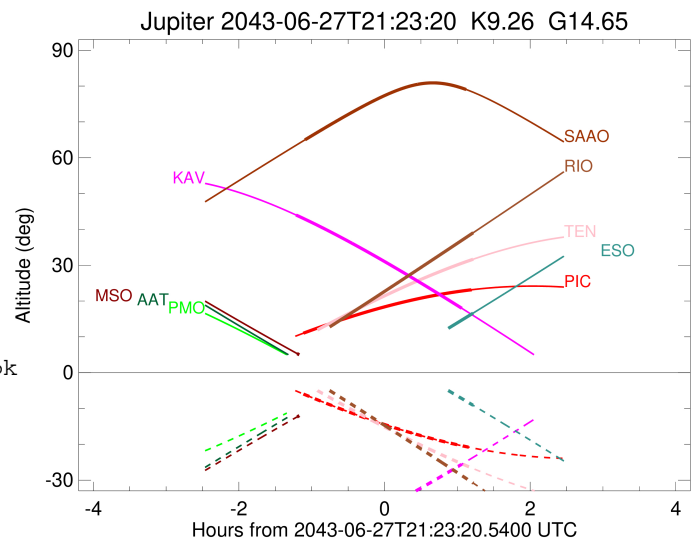

```
target                : Jupiter
target radius (km)   : 71492.00
C/A epoch             : 2043-06-27T21:24:19.860
Event type            : Pgt
: Jupiter occs: geocentric, topocentric
: Not a ringed target
Observer code         : SAAO
Location              : So. Afr. Astro. Obs. (Sutherland)
Latitude (deg)        : -32.37953
E. Longitude (deg)    : 20.81070
Altitude (km)         : 1.768
Gaia source ID        : 4068789782776086912
2Mass ID (if available) : 17472676-2304489
ICRS Star Coord at Epoch: 17h 47m 26.75103s -23:04:49.34771s
RUWE (>1.4 is poor) : 0.90
K magnitude           : 9.260
G magnitude           : 14.650
RP magnitude          : 13.250
BP magnitude          : 16.998
DUPflag              : 0
Distance (au)         : 4.256
f0 (km)               : 0.00
g0 (km)               : 0.00
skyplane vel. (km/s) : -16.12
Sun-Target sep (deg)  : 171.57
Sun-Moon sep (deg)    : 71.42
B (ring opening deg) : -2.42
PA of pole (deg)      : 0.52
Pole direction: RA (deg): 268.05669
Dec (deg): 64.49732
C/A sky separation (") : 9.114
C/A sky separation (km) : 28134.5
NAIF SPICE kernels    : RAJobs_U111+rgf15.spk
URKALLv1.spk
naif0012.tls
nep097.bsp
nep101.bsp
sat4401.bsp
de440.bsp
earth_720101_070426.bpc
jup365.bsp
urall6.bsp
IAU_SATURN_for_RINGFIT.tpc
pck00010.tpc
earth_200101_990628_predict.bpc
uranus_ringframes_rfrench20220627_v1.tf
neptune_ringframes_rfrench20220702a_v1.tf
earth_flat_IAU.spk
```

x: target alt < 5.0 deg or sun > -5.0 deg

Target	I/E	UTC	alt	alt-sun	radius	lat-geo	lat-geodetic
Jupiter	I	2043-06-27T20:17:56.594	65.01	-57.52	71490.7	-23.68	-26.59
Jupiter	E	2043-06-27T22:30:39.277	79.03	-80.86	71490.8	-22.79	-25.62