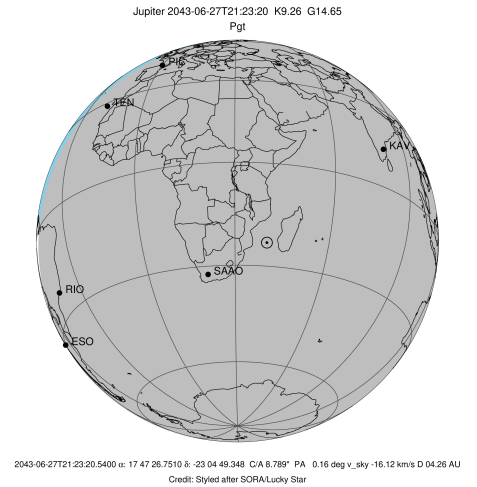

```
target                : Jupiter
target radius (km)   : 71492.00
C/A epoch             : 2043-06-27T21:27:41.770
Event type            : Pgt
: Jupiter occs: geocentric, topocentric
: Not a ringed target
Observer code         : TEN
Location              : Teide Obs./Tenerife
Latitude (deg)        : 28.30050
E. Longitude (deg)    : 343.48909
Altitude (km)         : 2.395
Gaia source ID        : 4068789782776086912
2Mass ID (if available) : 17472676-2304489
ICRS Star Coord at Epoch: 17h 47m 26.75103s -23:04:49.34771s
RUWE (>1.4 is poor) : 0.90
K magnitude           : 9.260
G magnitude           : 14.650
RP magnitude          : 13.250
BP magnitude          : 16.998
DUPflag              : 0
Distance (au)         : 4.256
f0 (km)               : 0.00
g0 (km)               : 0.00
skyplane vel. (km/s) : -16.12
Sun-Target sep (deg) : 171.57
Sun-Moon sep (deg)    : 71.04
B (ring opening deg) : -2.42
PA of pole (deg)      : 0.52
Pole direction: RA (deg): 268.05669
Dec (deg): 64.49732
C/A sky separation (" ) : 7.385
C/A sky separation (km) : 22797.4
NAIF SPICE kernels    : RAJobs_U111+rgf15.spk
URKALLv1.spk
naif0012.tls
nep097.bsp
nep101.bsp
sat4401.bsp
de440.bsp
earth_720101_070426.bpc
jup365.bsp
urall6.bsp
IAU_SATURN_for_RINGFIT.tpc
pck00010.tpc
earth_200101_990628_predict.bpc
uranus_ringframes_rfrench20220627_v1.tf
neptune_ringframes_rfrench20220702a_v1.tf
earth_flat_IAU.spk
```

x: target alt < 5.0 deg or sun > -5.0 deg

Target	I/E	UTC	alt	alt-sun	radius	lat-geo	lat-geodetic
Jupiter	I	2043-06-27T20:18:39.649	10.20	-3.19x	71491.1	-19.39	-21.91
Jupiter	E	2043-06-27T22:36:22.258	31.66	-26.76	71491.2	-17.88	-20.24