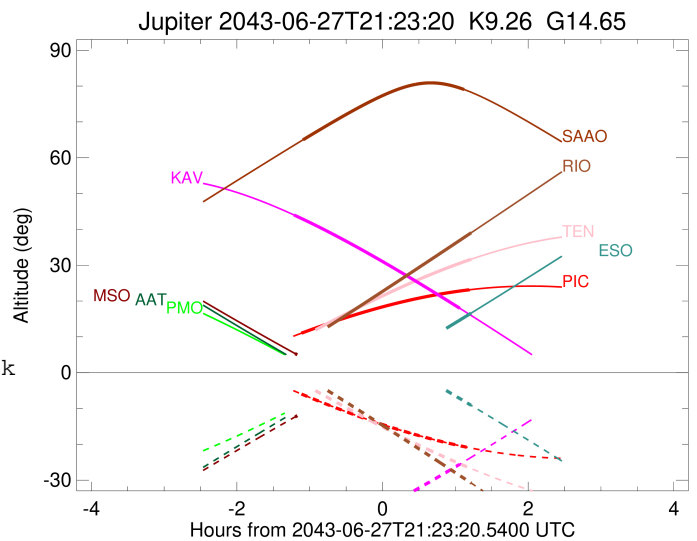

```
target                : Jupiter
target radius (km)   : 71492.00
C/A epoch            : 2043-06-27T21:29:26.110
Event type          : Pgt
                    : Jupiter occs: geocentric, topocentric
                    : Not a ringed target
Observer code       : RIO
Location            : Rio de Janeiro
Latitude (deg)      : -22.89506
E. Longitude (deg)  : 316.77708
Altitude (km)       : 0.033
Gaia source ID      : 4068789782776086912
2Mass ID (if available) : 17472676-2304489
ICRS Star Coord at Epoch: 17h 47m 26.75103s -23:04:49.34771s
RUWE (>1.4 is poor) : 0.90
K magnitude          : 9.260
G magnitude          : 14.650
RP magnitude         : 13.250
BP magnitude         : 16.998
DUPflag             : 0
Distance (au)       : 4.256
f0 (km)              : 0.00
g0 (km)              : 0.00
skyplane vel. (km/s) : -16.12
Sun-Target sep (deg) : 171.57
Sun-Moon sep (deg)  : 71.12
B (ring opening deg) : -2.42
PA of pole (deg)    : 0.52
Pole direction: RA (deg): 268.05669
Dec (deg): 64.49732
C/A sky separation (" ) : 9.285
C/A sky separation (km) : 28661.5
NAIF SPICE kernels  : RAJobs_U111+rgf15.spk
URKALLv1.spk
naif0012.tls
nep097.bsp
nep101.bsp
sat4401.bsp
de440.bsp
earth_720101_070426.bpc
jup365.bsp
urall6.bsp
IAU_SATURN_for_RINGFIT.tpc
pck00010.tpc
earth_200101_990628_predict.bpc
uranus_ringframes_rfrench20220627_v1.tf
neptune_ringframes_rfrench20220702a_v1.tf
earth_flat_IAU.spk
```

x: target alt < 5.0 deg or sun > -5.0 deg

Target	I/E	UTC	alt	alt-sun	radius	lat-geo	lat-geodetic
Jupiter	I	2043-06-27T20:22:00.361	9.26	-1.59x	71490.6	-24.56	-27.55
Jupiter	E	2043-06-27T22:36:22.649	39.04	-30.80	71490.8	-22.73	-25.56