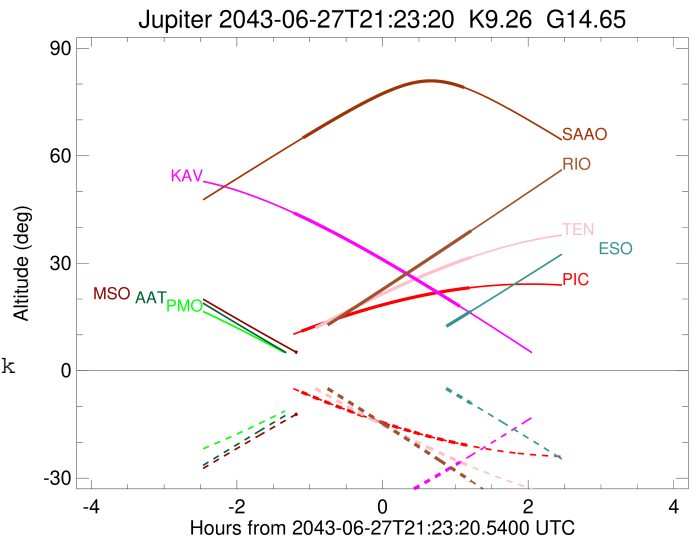

```
target                : Jupiter
target radius (km)   : 71492.00
C/A epoch            : 2043-06-27T21:18:26.540
Event type           : Pgt
: Jupiter occs: geocentric, topocentric
: Not a ringed target
Observer code        : KAV
Location             : Kavalur Observatory
Latitude (deg)       : 12.57556
E. Longitude (deg)   : 78.83167
Altitude (km)        : 0.722
Gaia source ID       : 4068789782776086912
2Mass ID (if available) : 17472676-2304489
ICRS Star Coord at Epoch: 17h 47m 26.75103s -23:04:49.34771s
RUWE (>1.4 is poor) : 0.90
K magnitude           : 9.260
G magnitude           : 14.650
RP magnitude         : 13.250
BP magnitude         : 16.998
DUPflag              : 0
Distance (au)        : 4.256
f0 (km)              : 0.00
g0 (km)              : 0.00
skyplane vel. (km/s) : -16.12
Sun-Target sep (deg) : 171.57
Sun-Moon sep (deg)   : 70.75
B (ring opening deg) : -2.42
PA of pole (deg)     : 0.52
Pole direction: RA (deg): 268.05669
Dec (deg): 64.49732
C/A sky separation ("): 7.828
C/A sky separation (km): 24165.3
NAIF SPICE kernels   : RAJobs_U111+rgf15.spk
URKALLv1.spk
naif0012.tls
nep097.bsp
nep101.bsp
sat4401.bsp
de440.bsp
earth_720101_070426.bpc
jup365.bsp
urall6.bsp
IAU_SATURN_for_RINGFIT.tpc
pck00010.tpc
earth_200101_990628_predict.bpc
uranus_ringframes_rfrench20220627_v1.tf
neptune_ringframes_rfrench20220702a_v1.tf
earth_flat_IAU.spk
```

x: target alt < 5.0 deg or sun > -5.0 deg

Target	I/E	UTC	alt	alt-sun	radius	lat-geo	lat-geodetic
Jupiter	I	2043-06-27T20:10:23.889	44.01	-48.90	71491.1	-19.71	-22.26
Jupiter	E	2043-06-27T22:26:54.782	17.99	-25.58	71491.1	-19.89	-22.46