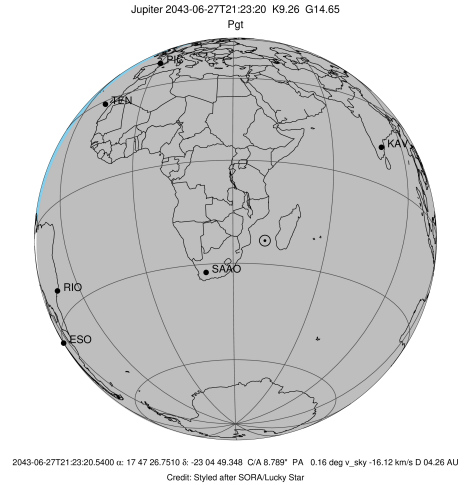

```
target                : Jupiter
target radius (km)   : 71492.00
C/A epoch            : 2043-06-27T21:18:26.540
Event type           : Pgt
: Jupiter occs: geocentric, topocentric
: Not a ringed target
Observer code        : KAV
Location             : Kavalur Observatory
Latitude (deg)       : 12.57556
E. Longitude (deg)   : 78.83167
Altitude (km)        : 0.722
Gaia source ID       : 4068789782776086912
2Mass ID (if available) : 17472676-2304489
ICRS Star Coord at Epoch: 17h 47m 26.75103s -23:04:49.34771s
RUWE (>1.4 is poor) : 0.90
K magnitude           : 9.260
G magnitude           : 14.650
RP magnitude         : 13.250
BP magnitude         : 16.998
DUPflag              : 0
Distance (au)        : 4.256
f0 (km)              : 0.00
g0 (km)              : 0.00
skyplane vel. (km/s) : -16.12
Sun-Target sep (deg) : 171.57
Sun-Moon sep (deg)   : 70.75
B (ring opening deg) : -2.42
PA of pole (deg)     : 0.52
Pole direction: RA (deg): 268.05669
Dec (deg): 64.49732
C/A sky separation ("): 7.828
C/A sky separation (km): 24165.3
NAIF SPICE kernels   : RAJobs_U111+rgf15.spk
URKALLv1.spk
naif0012.tls
nep097.bsp
nep101.bsp
sat4401.bsp
de440.bsp
earth_720101_070426.bpc
jup365.bsp
urall6.bsp
IAU_SATURN_for_RINGFIT.tpc
pck00010.tpc
earth_200101_990628_predict.bpc
uranus_ringframes_rfrench20220627_v1.tf
neptune_ringframes_rfrench20220702a_v1.tf
earth_flat_IAU.spk
```

x: target alt < 5.0 deg or sun > -5.0 deg

Target	I/E	UTC	alt	alt-sun	radius	lat-geo	lat-geodetic
Jupiter	I	2043-06-27T20:10:23.889	44.01	-48.90	71491.1	-19.71	-22.26
Jupiter	E	2043-06-27T22:26:54.782	17.99	-25.58	71491.1	-19.89	-22.46