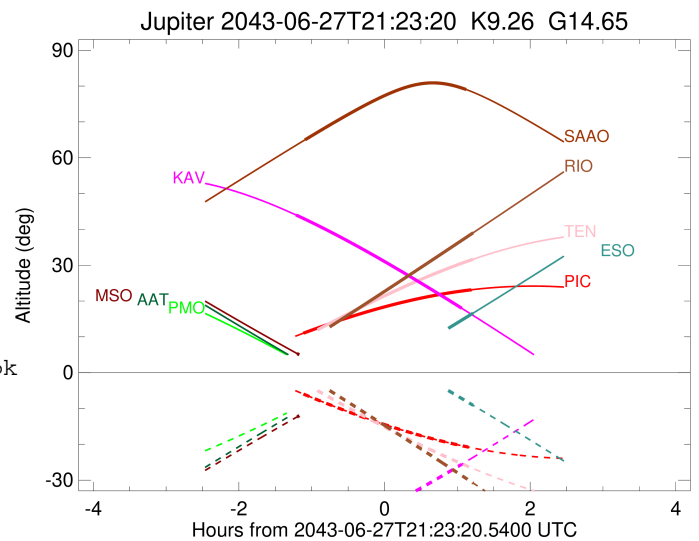

```
target                : Jupiter
target radius (km)   : 71492.00
C/A epoch             : 2043-06-27T21:27:41.770
Event type            : Pgt
: Jupiter occs: geocentric, topocentric
: Not a ringed target
Observer code         : TEN
Location              : Teide Obs./Tenerife
Latitude (deg)        : 28.30050
E. Longitude (deg)    : 343.48909
Altitude (km)         : 2.395
Gaia source ID        : 4068789782776086912
2Mass ID (if available) : 17472676-2304489
ICRS Star Coord at Epoch: 17h 47m 26.75103s -23:04:49.34771s
RUWE (>1.4 is poor) : 0.90
K magnitude           : 9.260
G magnitude           : 14.650
RP magnitude          : 13.250
BP magnitude          : 16.998
DUPflag              : 0
Distance (au)         : 4.256
f0 (km)               : 0.00
g0 (km)               : 0.00
skyplane vel. (km/s) : -16.12
Sun-Target sep (deg) : 171.57
Sun-Moon sep (deg)    : 71.04
B (ring opening deg) : -2.42
PA of pole (deg)      : 0.52
Pole direction: RA (deg): 268.05669
Dec (deg): 64.49732
C/A sky separation (" ) : 7.385
C/A sky separation (km) : 22797.4
NAIF SPICE kernels    : RAJobs_U111+rgf15.spk
URKALLv1.spk
naif0012.tls
nep097.bsp
nep101.bsp
sat4401.bsp
de440.bsp
earth_720101_070426.bpc
jup365.bsp
urall6.bsp
IAU_SATURN_for_RINGFIT.tpc
pck00010.tpc
earth_200101_990628_predict.bpc
uranus_ringframes_rfrench20220627_v1.tf
neptune_ringframes_rfrench20220702a_v1.tf
earth_flat_IAU.spk
```

x: target alt < 5.0 deg or sun > -5.0 deg

Target	I/E	UTC	alt	alt-sun	radius	lat-geo	lat-geodetic
Jupiter	I	2043-06-27T20:18:39.649	10.20	-3.19x	71491.1	-19.39	-21.91
Jupiter	E	2043-06-27T22:36:22.258	31.66	-26.76	71491.2	-17.88	-20.24