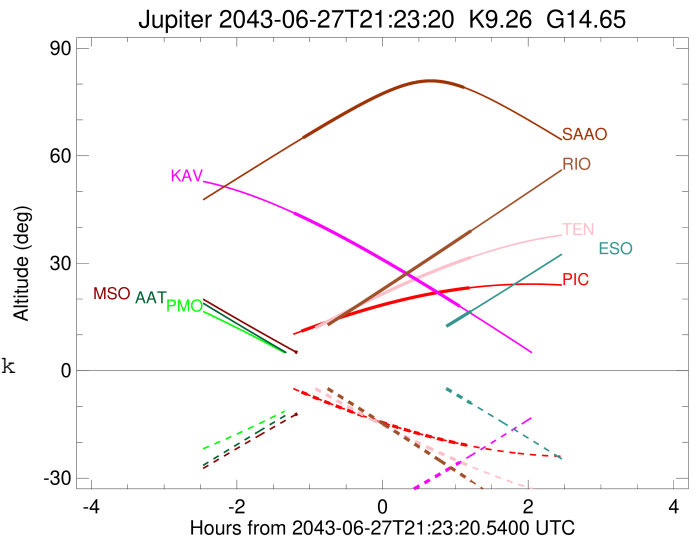

```
target                : Jupiter
target radius (km)   : 71492.00
C/A epoch             : 2043-06-27T21:18:16.660
Event type            : Pgt
: Jupiter occs: geocentric, topocentric
: Not a ringed target
Observer code         : MSO
Location              : Mt. Stromlo Observatory
Latitude (deg)       : -35.32000
E. Longitude (deg)   : 149.00833
Altitude (km)        : 0.770
Gaia source ID       : 4068789782776086912
2Mass ID (if available) : 17472676-2304489
ICRS Star Coord at Epoch: 17h 47m 26.75103s -23:04:49.34771s
RUWE (>1.4 is poor) : 0.90
K magnitude           : 9.260
G magnitude           : 14.650
RP magnitude         : 13.250
BP magnitude         : 16.998
DUPflag              : 0
Distance (au)        : 4.256
f0 (km)              : 0.00
g0 (km)              : 0.00
skyplane vel. (km/s) : -16.12
Sun-Target sep (deg) : 171.57
Sun-Moon sep (deg)   : 70.14
B (ring opening deg) : -2.42
PA of pole (deg)     : 0.52
Pole direction: RA (deg): 268.05669
Dec (deg): 64.49732
C/A sky separation ("): 10.174
C/A sky separation (km): 31406.2
NAIF SPICE kernels   : RAJobs_U111+rgf15.spk
URKALLv1.spk
naif0012.tls
nep097.bsp
nep101.bsp
sat4401.bsp
de440.bsp
earth_720101_070426.bpc
jup365.bsp
urall6.bsp
IAU_SATURN_for_RINGFIT.tpc
pck00010.tpc
earth_200101_990628_predict.bpc
uranus_ringframes_rfrench20220627_v1.tf
neptune_ringframes_rfrench20220702a_v1.tf
earth_flat_IAU.spk
```

x: target alt < 5.0 deg or sun > -5.0 deg

Target	I/E	UTC	alt	alt-sun	radius	lat-geo	lat-geodetic
Jupiter	I	2043-06-27T20:11:21.206	5.33	-12.34	71490.5	-25.89	-28.99
Jupiter	E	2043-06-27T22:25:38.409	-17.18x	11.49x	71490.4	-26.11	-29.22