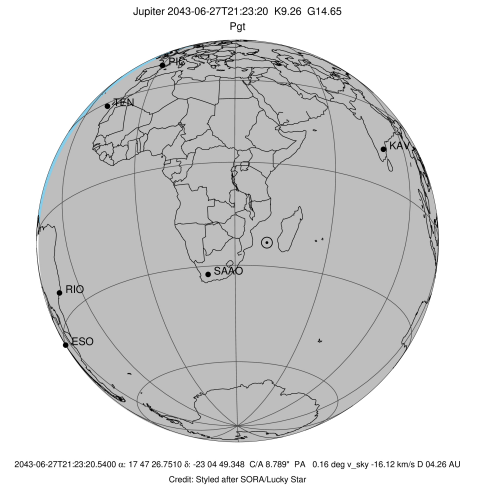

```
target                : Jupiter
target radius (km)   : 71492.00
C/A epoch            : 2043-06-27T21:29:26.110
Event type          : Pgt
                    : Jupiter occs: geocentric, topocentric
                    : Not a ringed target
Observer code       : RIO
Location            : Rio de Janeiro
Latitude (deg)      : -22.89506
E. Longitude (deg)  : 316.77708
Altitude (km)       : 0.033
Gaia source ID      : 4068789782776086912
2Mass ID (if available) : 17472676-2304489
ICRS Star Coord at Epoch: 17h 47m 26.75103s -23:04:49.34771s
RUWE (>1.4 is poor) : 0.90
K magnitude          : 9.260
G magnitude          : 14.650
RP magnitude         : 13.250
BP magnitude         : 16.998
DUPflag             : 0
Distance (au)       : 4.256
f0 (km)              : 0.00
g0 (km)              : 0.00
skyplane vel. (km/s) : -16.12
Sun-Target sep (deg) : 171.57
Sun-Moon sep (deg)  : 71.12
B (ring opening deg) : -2.42
PA of pole (deg)    : 0.52
Pole direction: RA (deg): 268.05669
Dec (deg): 64.49732
C/A sky separation (" ) : 9.285
C/A sky separation (km) : 28661.5
NAIF SPICE kernels  : RAJobs_U111+rgf15.spk
URKALLv1.spk
naif0012.tls
nep097.bsp
nep101.bsp
sat4401.bsp
de440.bsp
earth_720101_070426.bpc
jup365.bsp
urall6.bsp
IAU_SATURN_for_RINGFIT.tpc
pck00010.tpc
earth_200101_990628_predict.bpc
uranus_ringframes_rfrench20220627_v1.tf
neptune_ringframes_rfrench20220702a_v1.tf
earth_flat_IAU.spk
```

x: target alt < 5.0 deg or sun > -5.0 deg

Target	I/E	UTC	alt	alt-sun	radius	lat-geo	lat-geodetic
Jupiter	I	2043-06-27T20:22:00.361	9.26	-1.59x	71490.6	-24.56	-27.55
Jupiter	E	2043-06-27T22:36:22.649	39.04	-30.80	71490.8	-22.73	-25.56