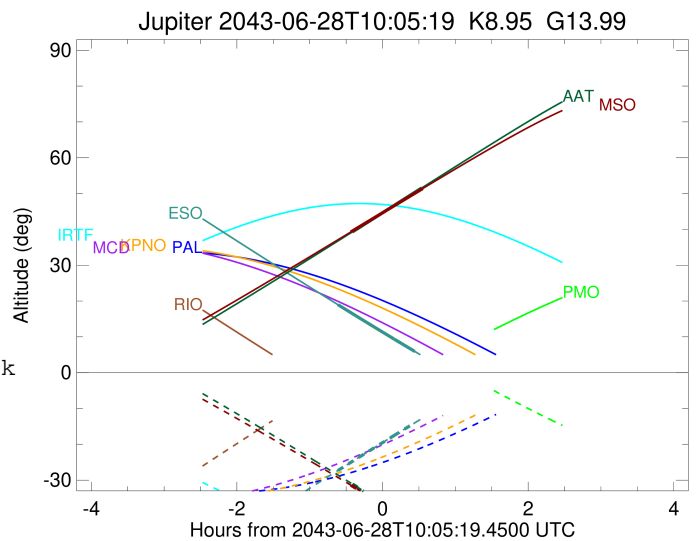

```
target                : Jupiter
target radius (km)   : 71492.00
C/A epoch            : 2043-06-28T10:08:58.870
Event type           : Pgt
: Jupiter occs: geocentric, topocentric
: Not a ringed target
Observer code        : MSO
Location             : Mt. Stromlo Observatory
Latitude (deg)       : -35.32000
E. Longitude (deg)   : 149.00833
Altitude (km)        : 0.770
Gaia source ID       : 4068790474287798144
2Mass ID (if available) : 17470948-2304179
ICRS Star Coord at Epoch: 17h 47m 09.48559s -23:04:18.03997s
RUWE (>1.4 is poor) : 0.97
K magnitude          : 8.948
G magnitude          : 13.986
RP magnitude         : 12.677
BP magnitude         : 15.948
DUPflag             : 0
Distance (au)        : 4.257
f0 (km)              : 0.00
g0 (km)              : 0.00
skyplane vel. (km/s) : -16.07
Sun-Target sep (deg) : 171.00
Sun-Moon sep (deg)   : 78.35
B (ring opening deg) : -2.43
PA of pole (deg)     : 0.55
Pole direction: RA (deg): 268.05669
Dec (deg): 64.49732
C/A sky separation ("): 21.175
C/A sky separation (km): 65382.3
NAIF SPICE kernels   : RAJobs_U111+rgf15.spk
URKALLv1.spk
naif0012.tls
nep097.bsp
nep101.bsp
sat4401.bsp
de440.bsp
earth_720101_070426.bpc
jup365.bsp
urall6.bsp
IAU_SATURN_for_RINGFIT.tpc
pck00010.tpc
earth_200101_990628_predict.bpc
uranus_ringframes_rfrench20220627_v1.tf
neptune_ringframes_rfrench20220702a_v1.tf
earth_flat_IAU.spk
```

x: target alt < 5.0 deg or sun > -5.0 deg

Target	I/E	UTC	alt	alt-sun	radius	lat-geo	lat-geodetic
Jupiter	I	2043-06-28T09:39:24.368	39.30	-31.44	71485.4	65.25	67.91
Jupiter	E	2043-06-28T10:38:29.597	51.40	-43.48	71485.2	66.78	69.30