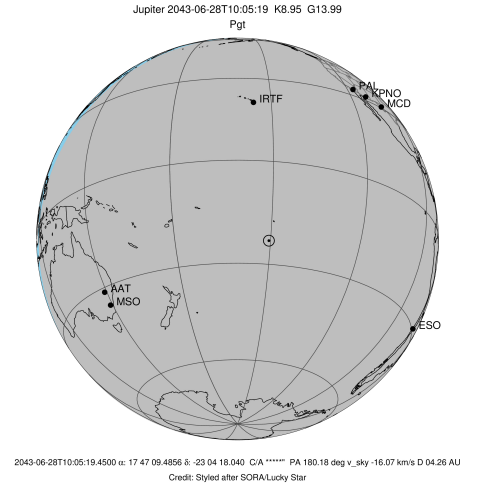

```
target                : Jupiter
target radius (km)   : 71492.00
C/A epoch             : 2043-06-28T10:00:13.110
Event type            : Pgt
: Jupiter occs: geocentric, topocentric
: Not a ringed target
Observer code         : ESO
Location              : European Southern Obs. (3.6m)
Latitude (deg)        : -29.26097
E. Longitude (deg)    : 289.26831
Altitude (km)         : 2.400
Gaia source ID        : 4068790474287798144
2Mass ID (if available) : 17470948-2304179
ICRS Star Coord at Epoch: 17h 47m 09.48559s -23:04:18.03997s
RUWE (>1.4 is poor) : 0.97
K magnitude           : 8.948
G magnitude           : 13.986
RP magnitude          : 12.677
BP magnitude          : 15.948
DUPflag              : 0
Distance (au)         : 4.257
f0 (km)               : 0.00
g0 (km)               : 0.00
skyplane vel. (km/s) : -16.07
Sun-Target sep (deg)  : 171.00
Sun-Moon sep (deg)    : 77.57
B (ring opening deg) : -2.43
PA of pole (deg)      : 0.55
Pole direction: RA (deg): 268.05669
Dec (deg): 64.49732
C/A sky separation (") : 20.934
C/A sky separation (km) : 64636.1
NAIF SPICE kernels   : RAJobs_U111+rgf15.spk
URKALLv1.spk
naif0012.tls
nep097.bsp
nep101.bsp
sat4401.bsp
de440.bsp
earth_720101_070426.bpc
jup365.bsp
urall6.bsp
IAU_SATURN_for_RINGFIT.tpc
pck00010.tpc
earth_200101_990628_predict.bpc
uranus_ringframes_rfrench20220627_v1.tf
neptune_ringframes_rfrench20220702a_v1.tf
earth_flat_IAU.spk
```

x: target alt < 5.0 deg or sun > -5.0 deg

Target	I/E	UTC	alt	alt-sun	radius	lat-geo	lat-geodetic
Jupiter	I	2043-06-28T09:28:38.124	18.97	-27.29	71485.4	64.80	67.49
Jupiter	E	2043-06-28T10:31:54.663	5.93	-14.01	71485.5	64.41	67.13