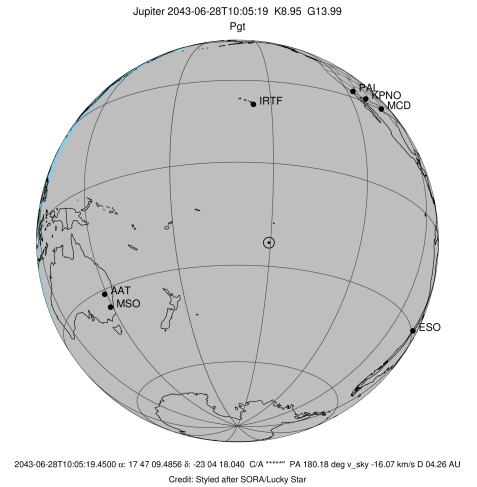

```
target                : Jupiter
target radius (km)   : 71492.00
C/A epoch            : 2043-06-28T10:08:58.870
Event type           : Pgt
: Jupiter occs: geocentric, topocentric
: Not a ringed target
Observer code        : MSO
Location             : Mt. Stromlo Observatory
Latitude (deg)       : -35.32000
E. Longitude (deg)   : 149.00833
Altitude (km)        : 0.770
Gaia source ID       : 4068790474287798144
2Mass ID (if available) : 17470948-2304179
ICRS Star Coord at Epoch: 17h 47m 09.48559s -23:04:18.03997s
RUWE (>1.4 is poor) : 0.97
K magnitude          : 8.948
G magnitude          : 13.986
RP magnitude         : 12.677
BP magnitude         : 15.948
DUPflag             : 0
Distance (au)        : 4.257
f0 (km)              : 0.00
g0 (km)              : 0.00
skyplane vel. (km/s) : -16.07
Sun-Target sep (deg) : 171.00
Sun-Moon sep (deg)   : 78.35
B (ring opening deg) : -2.43
PA of pole (deg)     : 0.55
Pole direction: RA (deg): 268.05669
Dec (deg): 64.49732
C/A sky separation ("): 21.175
C/A sky separation (km): 65382.3
NAIF SPICE kernels   : RAJobs_U111+rgf15.spk
URKALLv1.spk
naif0012.tls
nep097.bsp
nep101.bsp
sat4401.bsp
de440.bsp
earth_720101_070426.bpc
jup365.bsp
urall6.bsp
IAU_SATURN_for_RINGFIT.tpc
pck00010.tpc
earth_200101_990628_predict.bpc
uranus_ringframes_rfrench20220627_v1.tf
neptune_ringframes_rfrench20220702a_v1.tf
earth_flat_IAU.spk
```

x: target alt < 5.0 deg or sun > -5.0 deg

Target	I/E	UTC	alt	alt-sun	radius	lat-geo	lat-geodetic
Jupiter	I	2043-06-28T09:39:24.368	39.30	-31.44	71485.4	65.25	67.91
Jupiter	E	2043-06-28T10:38:29.597	51.40	-43.48	71485.2	66.78	69.30