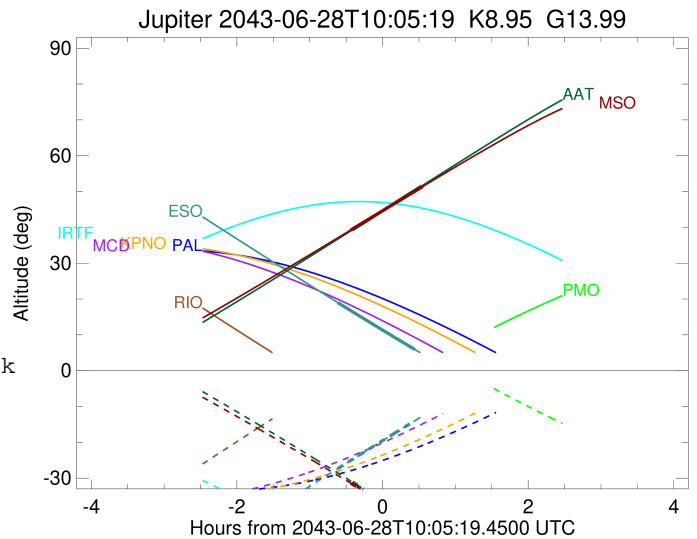

```
target                : Jupiter
target radius (km)   : 71492.00
C/A epoch             : 2043-06-28T10:00:13.110
Event type            : Pgt
: Jupiter occs: geocentric, topocentric
: Not a ringed target
Observer code         : ESO
Location              : European Southern Obs. (3.6m)
Latitude (deg)        : -29.26097
E. Longitude (deg)    : 289.26831
Altitude (km)         : 2.400
Gaia source ID        : 4068790474287798144
2Mass ID (if available) : 17470948-2304179
ICRS Star Coord at Epoch: 17h 47m 09.48559s -23:04:18.03997s
RUWE (>1.4 is poor) : 0.97
K magnitude           : 8.948
G magnitude           : 13.986
RP magnitude          : 12.677
BP magnitude          : 15.948
DUPflag              : 0
Distance (au)         : 4.257
f0 (km)               : 0.00
g0 (km)               : 0.00
skyplane vel. (km/s) : -16.07
Sun-Target sep (deg)  : 171.00
Sun-Moon sep (deg)    : 77.57
B (ring opening deg) : -2.43
PA of pole (deg)      : 0.55
Pole direction: RA (deg): 268.05669
Dec (deg): 64.49732
C/A sky separation (") : 20.934
C/A sky separation (km) : 64636.1
NAIF SPICE kernels   : RAJobs_U111+rgf15.spk
URKALLv1.spk
naif0012.tls
nep097.bsp
nep101.bsp
sat4401.bsp
de440.bsp
earth_720101_070426.bpc
jup365.bsp
urall6.bsp
IAU_SATURN_for_RINGFIT.tpc
pck00010.tpc
earth_200101_990628_predict.bpc
uranus_ringframes_rfrench20220627_v1.tf
neptune_ringframes_rfrench20220702a_v1.tf
earth_flat_IAU.spk
```

x: target alt < 5.0 deg or sun > -5.0 deg

Target	I/E	UTC	alt	alt-sun	radius	lat-geo	lat-geodetic
Jupiter	I	2043-06-28T09:28:38.124	18.97	-27.29	71485.4	64.80	67.49
Jupiter	E	2043-06-28T10:31:54.663	5.93	-14.01	71485.5	64.41	67.13