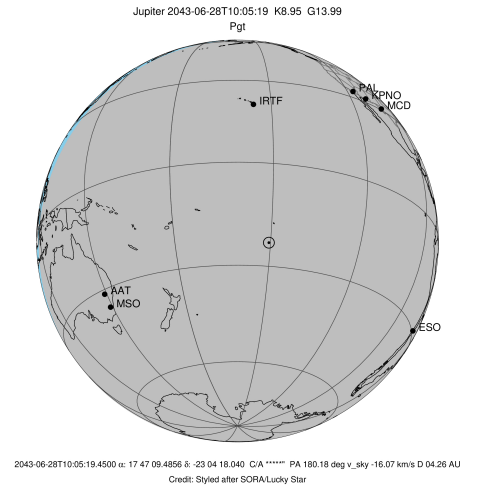

```
target                : Jupiter
target radius (km)   : 71492.00
C/A epoch            : 2043-06-28T10:09:08.700
Event type          : Pgt
                    : Jupiter occs: geocentric, topocentric
                    : Not a ringed target
Observer code       : AAT
Location            : Siding Spring (AAT)
Latitude (deg)      : -31.27703
E. Longitude (deg)  : 149.06608
Altitude (km)       : 1.164
Gaia source ID      : 4068790474287798144
2Mass ID (if available) : 17470948-2304179
ICRS Star Coord at Epoch: 17h 47m 09.48559s -23:04:18.03997s
RUWE (>1.4 is poor) : 0.97
K magnitude          : 8.948
G magnitude          : 13.986
RP magnitude         : 12.677
BP magnitude         : 15.948
DUPflag             : 0
Distance (au)       : 4.257
f0 (km)              : 0.00
g0 (km)              : 0.00
skyplane vel. (km/s) : -16.07
Sun-Target sep (deg) : 171.00
Sun-Moon sep (deg)  : 78.36
B (ring opening deg) : -2.43
PA of pole (deg)    : 0.55
Pole direction: RA (deg): 268.05669
Dec (deg): 64.49732
C/A sky separation ("): 21.308
C/A sky separation (km): 65792.5
NAIF SPICE kernels  : RAJobs_U111+rgf15.spk
URKALLv1.spk
naif0012.tls
nep097.bsp
nep101.bsp
sat4401.bsp
de440.bsp
earth_720101_070426.bpc
jup365.bsp
urall6.bsp
IAU_SATURN_for_RINGFIT.tpc
pck00010.tpc
earth_200101_990628_predict.bpc
uranus_ringframes_rfrench20220627_v1.tf
neptune_ringframes_rfrench20220702a_v1.tf
earth_flat_IAU.spk
```

x: target alt < 5.0 deg or sun > -5.0 deg

Target	I/E	UTC	alt	alt-sun	radius	lat-geo	lat-geodetic
Jupiter	I	2043-06-28T09:40:33.497	39.31	-31.10	71485.3	66.06	68.64
Jupiter	E	2043-06-28T10:37:40.214	51.55	-43.22	71485.2	67.62	70.06