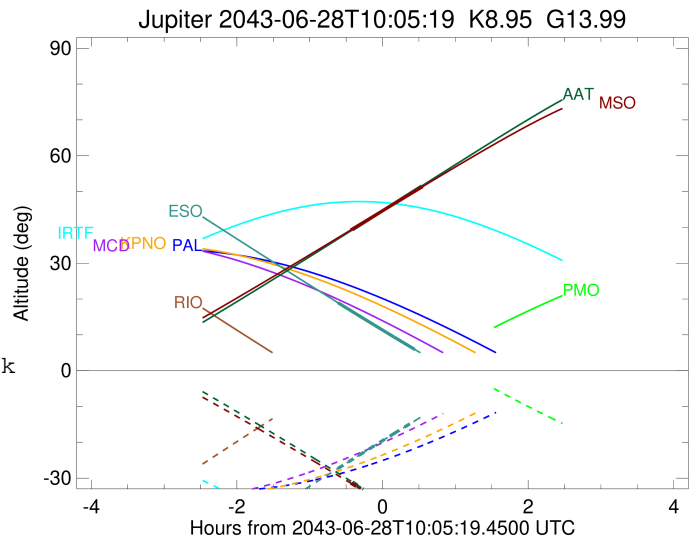

```
target                : Jupiter
target radius (km)   : 71492.00
C/A epoch            : 2043-06-28T10:09:08.700
Event type          : Pgt
                    : Jupiter occs: geocentric, topocentric
                    : Not a ringed target
Observer code       : AAT
Location            : Siding Spring (AAT)
Latitude (deg)      : -31.27703
E. Longitude (deg)  : 149.06608
Altitude (km)       : 1.164
Gaia source ID      : 4068790474287798144
2Mass ID (if available) : 17470948-2304179
ICRS Star Coord at Epoch: 17h 47m 09.48559s -23:04:18.03997s
RUWE (>1.4 is poor) : 0.97
K magnitude          : 8.948
G magnitude          : 13.986
RP magnitude         : 12.677
BP magnitude         : 15.948
DUPflag             : 0
Distance (au)       : 4.257
f0 (km)              : 0.00
g0 (km)              : 0.00
skyplane vel. (km/s) : -16.07
Sun-Target sep (deg) : 171.00
Sun-Moon sep (deg)  : 78.36
B (ring opening deg) : -2.43
PA of pole (deg)    : 0.55
Pole direction: RA (deg): 268.05669
Dec (deg): 64.49732
C/A sky separation ("): 21.308
C/A sky separation (km): 65792.5
NAIF SPICE kernels  : RAJobs_U111+rgf15.spk
URKALLv1.spk
naif0012.tls
nep097.bsp
nep101.bsp
sat4401.bsp
de440.bsp
earth_720101_070426.bpc
jup365.bsp
urall6.bsp
IAU_SATURN_for_RINGFIT.tpc
pck00010.tpc
earth_200101_990628_predict.bpc
uranus_ringframes_rfrench20220627_v1.tf
neptune_ringframes_rfrench20220702a_v1.tf
earth_flat_IAU.spk
```

x: target alt < 5.0 deg or sun > -5.0 deg

Target	I/E	UTC	alt	alt-sun	radius	lat-geo	lat-geodetic
Jupiter	I	2043-06-28T09:40:33.497	39.31	-31.10	71485.3	66.06	68.64
Jupiter	E	2043-06-28T10:37:40.214	51.55	-43.22	71485.2	67.62	70.06