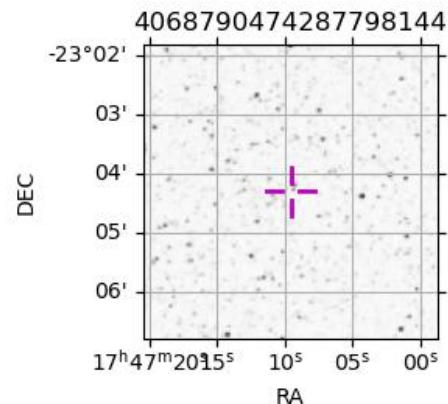

Jupiter 2043-06-28T10:05:19 K8.95 G13.99 Pgt

ICRS Star Coord at Epoch: 17h 47m 09.48559s -23:04:18.03997s

RUWE (>1.4 is poor) : 0.97
 K magnitude : 8.948
 G magnitude : 13.986
 RP magnitude : 12.677
 BP magnitude : 15.948
 DUPflag : 0
 Distance (au) : 4.257
 f0 (km) : 0.00
 g0 (km) : 0.00
 skyplane vel. (km/s) : -16.07
 Sun-Target sep (deg) : 171.00
 Sun-Moon sep (deg) : 77.57
 B (ring opening deg) : -2.43
 PA of pole (deg) : 0.55
 Pole direction: RA (deg): 268.05669
 Dec (deg): 64.49732
 C/A sky separation (") : 21.838
 C/A sky separation (km) : 67428.6
 NAIF SPICE kernels : RAJobs_U111+rgf15.spk

Jupiter 2043-06-28T10:05:19 K8.95 G13.99
 Pgt

Earth
 PAL
 PMO
 KPNO
 MCD
 IRTF
 RIO
 ESO
 AAT
 MSO

2043-06-28T10:05:19.4500 a: 17 47 09.4856 ð -23 04 18.040 C/A ***** PA 180.18 deg v_sky -16.07 km/s D 04.26 AU
 Credit: Styled after SORA/Lucky Star

Observable events with sun below -5 deg and altitude above 5 deg

Obs	Location	lat	Elon	Target	Observed Events Interval	OCode
PIC	Pic du Midi	42.9	0.1			Pnn
PAL	Palomar Mt (200")	33.4	243.1			Pnn
PMO	Purple Mtn Obs. Nanking	32.1	118.8			Pnn
KPNO	Kitt Peak Natl Obs	32.0	248.4			Pnn
MCD	McDonald Obs. 2.7m	30.7	256.0			Pnn
TEN	Teide Obs./Tenerife	28.3	343.5			Pnn
IRTF	Mauna Kea/IRTF	19.8	204.5			Pnn
KAV	Kavalur Observatory	12.6	78.8			Pnn
RIO	Rio de Janeiro	-22.9	316.8			Pnn
ESO	European Southern Obs. (3.6m)	-29.3	289.3	+ +	JUN 28 09:28 - JUN 28 10:31	Pie
AAT	Siding Spring (AAT)	-31.3	149.1	+ +	JUN 28 09:40 - JUN 28 10:37	Pie
SAAO	So. Afr. Astro. Obs. (Sutherland)	-32.4	20.8			Pnn
MSO	Mt. Stromlo Observatory	-35.3	149.0	+ +	JUN 28 09:39 - JUN 28 10:38	Pie