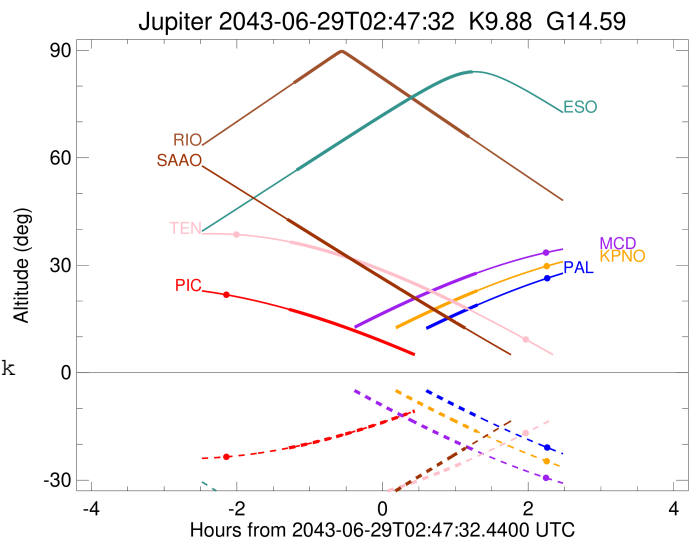

```
target                : Jupiter
target radius (km)   : 71492.00
C/A epoch            : 2043-06-29T02:46:39.490
Event type          : Pgt
                    : Jupiter occs: geocentric, topocentric
                    : Not a ringed target
Observer code       : RIO
Location            : Rio de Janeiro
Latitude (deg)      : -22.89506
E. Longitude (deg)  : 316.77708
Altitude (km)       : 0.033
Gaia source ID      : 4068836000957470464
2Mass ID (if available) : 17464685-2304406
ICRS Star Coord at Epoch: 17h 46m 46.83876s -23:04:40.99152s
RUWE (>1.4 is poor) : 0.94
K magnitude         : 9.875
G magnitude         : 14.590
RP magnitude        : 13.376
BP magnitude        : 16.228
DUPflag            : 0
Distance (au)       : 4.259
f0 (km)             : 0.00
g0 (km)             : 0.00
skyplane vel. (km/s) : -16.02
Sun-Target sep (deg) : 170.25
Sun-Moon sep (deg)  : 87.94
B (ring opening deg) : -2.42
PA of pole (deg)    : 0.59
Pole direction: RA (deg): 268.05669
Dec (deg): 64.49732
C/A sky separation (" ) : 2.146
C/A sky separation (km) : 6626.9
NAIF SPICE kernels  : RAJobs_U111+rgf15.spk
URKALLv1.spk
naif0012.tls
nep097.bsp
nep101.bsp
sat4401.bsp
de440.bsp
earth_720101_070426.bpc
jup365.bsp
urall6.bsp
IAU_SATURN_for_RINGFIT.tpc
pck00010.tpc
earth_200101_990628_predict.bpc
uranus_ringframes_rfrench20220627_v1.tf
neptune_ringframes_rfrench20220702a_v1.tf
earth_flat_IAU.spk
```

x: target alt < 5.0 deg or sun > -5.0 deg

Target	I/E	UTC	alt	alt-sun	radius	lat-geo	lat-geodetic
Jupiter	I	2043-06-29T01:34:31.593	80.89	-71.20	71491.9	-5.70	-6.52
Jupiter	E	2043-06-29T03:58:53.517	65.79	-75.59	71491.9	-5.11	-5.83