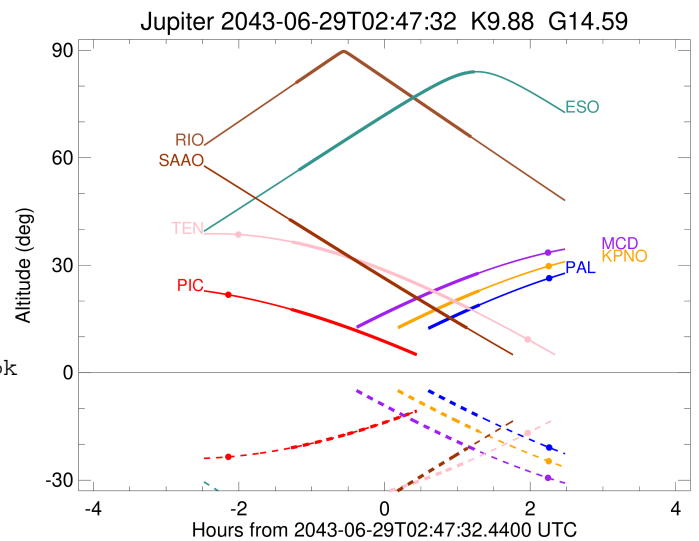

```
target                : Jupiter
target radius (km)    : 71492.00
C/A epoch              : 2043-06-29T02:52:00.720
Event type             : Pgt
: Jupiter occs: geocentric, topocentric
: Not a ringed target
Observer code         : MCD
Location              : McDonald Obs. 2.7m
Latitude (deg)        : 30.67158
E. Longitude (deg)    : 255.97844
Altitude (km)         : 2.075
Gaia source ID        : 4068836000957470464
2Mass ID (if available) : 17464685-2304406
ICRS Star Coord at Epoch: 17h 46m 46.83876s -23:04:40.99152s
RUWE (>1.4 is poor)  : 0.94
K magnitude           : 9.875
G magnitude           : 14.590
RP magnitude          : 13.376
BP magnitude          : 16.228
DUPflag              : 0
Distance (au)         : 4.259
f0 (km)               : 0.00
g0 (km)               : 0.00
skyplane vel. (km/s)  : -16.02
Sun-Target sep (deg)  : 170.25
Sun-Moon sep (deg)    : 87.30
B (ring opening deg)  : -2.42
PA of pole (deg)      : 0.59
Pole direction: RA (deg): 268.05669
Dec (deg): 64.49732
C/A sky separation (") : 0.748
C/A sky separation (km) : 2310.9
NAIF SPICE kernels    : RAJobs_U111+rgf15.spk
URKALLv1.spk
naif0012.tls
nep097.bsp
nep101.bsp
sat4401.bsp
de440.bsp
earth_720101_070426.bpc
jup365.bsp
urall6.bsp
IAU_SATURN_for_RINGFIT.tpc
pck00010.tpc
earth_200101_990628_predict.bpc
uranus_ringframes_rfrench20220627_v1.tf
neptune_ringframes_rfrench20220702a_v1.tf
earth_flat_IAU.spk
```

x: target alt < 5.0 deg or sun > -5.0 deg

Target	I/E	UTC	alt	alt-sun	radius	lat-geo	lat-geodetic
Jupiter	I	2043-06-29T01:38:34.266	4.37x	3.77x	71492.0	-2.71	-3.10
Jupiter	E	2043-06-29T04:05:01.503	27.78	-21.90	71492.0	-1.10	-1.26