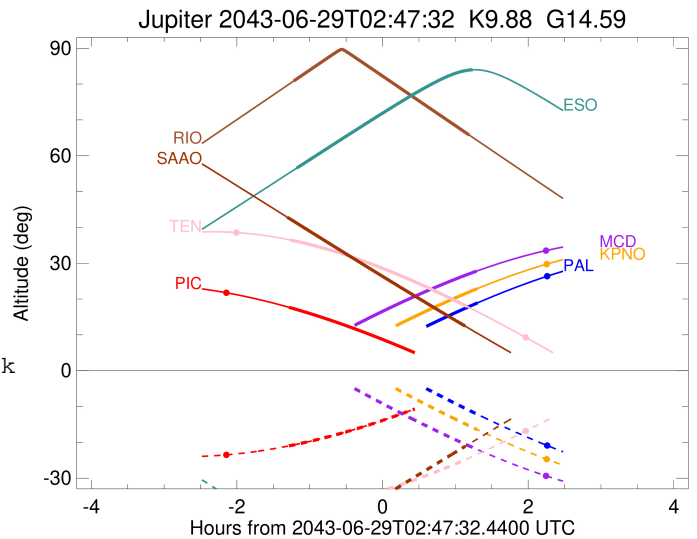

```
target                : Jupiter
target radius (km)   : 71492.00
C/A epoch            : 2043-06-29T02:42:08.900
Event type          : Pgt
                    : Jupiter occs: geocentric, topocentric
                    : Not a ringed target
Observer code       : SAAO
Location            : So. Afr. Astro. Obs. (Sutherland)
Latitude (deg)      : -32.37953
E. Longitude (deg)  : 20.81070
Altitude (km)       : 1.768
Gaia source ID      : 4068836000957470464
2Mass ID (if available) : 17464685-2304406
ICRS Star Coord at Epoch: 17h 46m 46.83876s -23:04:40.99152s
RUWE (>1.4 is poor) : 0.94
K magnitude          : 9.875
G magnitude          : 14.590
RP magnitude         : 13.376
BP magnitude         : 16.228
DUPflag             : 0
Distance (au)       : 4.259
f0 (km)              : 0.00
g0 (km)              : 0.00
skyplane vel. (km/s) : -16.02
Sun-Target sep (deg) : 170.25
Sun-Moon sep (deg)  : 87.38
B (ring opening deg) : -2.42
PA of pole (deg)    : 0.59
Pole direction: RA (deg): 268.05669
Dec (deg): 64.49732
C/A sky separation ("): 2.941
C/A sky separation (km): 9085.1
NAIF SPICE kernels  : RAJobs_U111+rgf15.spk
URKALLv1.spk
naif0012.tls
nep097.bsp
nep101.bsp
sat4401.bsp
de440.bsp
earth_720101_070426.bpc
jup365.bsp
urall6.bsp
IAU_SATURN_for_RINGFIT.tpc
pck00010.tpc
earth_200101_990628_predict.bpc
uranus_ringframes_rfrench20220627_v1.tf
neptune_ringframes_rfrench20220702a_v1.tf
earth_flat_IAU.spk
```

x: target alt < 5.0 deg or sun > -5.0 deg

Target	I/E	UTC	alt	alt-sun	radius	lat-geo	lat-geodetic
Jupiter	I	2043-06-29T01:29:12.843	42.80	-51.78	71491.9	-7.20	-8.22
Jupiter	E	2043-06-29T03:55:38.367	12.44	-21.12	71491.9	-7.45	-8.50