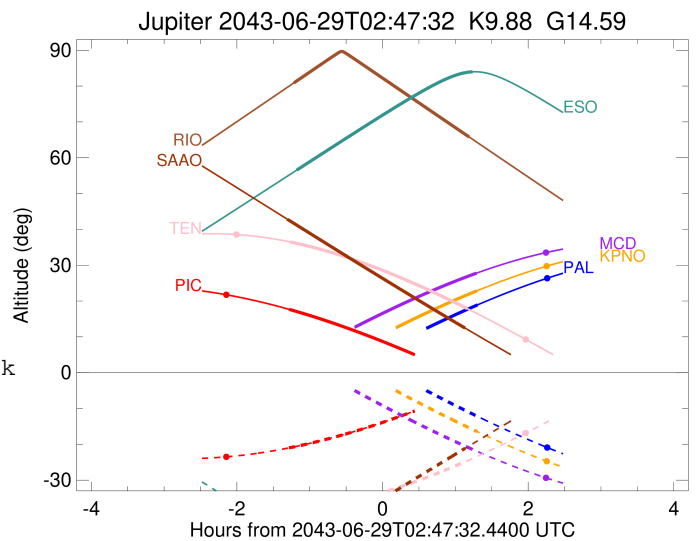

```
target                : Jupiter
target radius (km)   : 71492.00
C/A epoch             : 2043-06-29T02:49:24.970
Event type            : Pgt
: Jupiter occs: geocentric, topocentric
: Not a ringed target
Observer code         : ESO
Location              : European Southern Obs. (3.6m)
Latitude (deg)        : -29.26097
E. Longitude (deg)    : 289.26831
Altitude (km)         : 2.400
Gaia source ID        : 4068836000957470464
2Mass ID (if available) : 17464685-2304406
ICRS Star Coord at Epoch: 17h 46m 46.83876s -23:04:40.99152s
RUWE (>1.4 is poor) : 0.94
K magnitude           : 9.875
G magnitude           : 14.590
RP magnitude          : 13.376
BP magnitude          : 16.228
DUPflag              : 0
Distance (au)         : 4.259
f0 (km)               : 0.00
g0 (km)               : 0.00
skyplane vel. (km/s) : -16.02
Sun-Target sep (deg)  : 170.25
Sun-Moon sep (deg)    : 87.92
B (ring opening deg) : -2.42
PA of pole (deg)      : 0.59
Pole direction: RA (deg): 268.05669
Dec (deg): 64.49732
C/A sky separation (" ) : 2.402
C/A sky separation (km) : 7419.2
NAIF SPICE kernels    : RAJobs_U111+rgf15.spk
URKALLv1.spk
naif0012.tls
nep097.bsp
nep101.bsp
sat4401.bsp
de440.bsp
earth_720101_070426.bpc
jup365.bsp
urall6.bsp
IAU_SATURN_for_RINGFIT.tpc
pck00010.tpc
earth_200101_990628_predict.bpc
uranus_ringframes_rfrench20220627_v1.tf
neptune_ringframes_rfrench20220702a_v1.tf
earth_flat_IAU.spk
```

x: target alt < 5.0 deg or sun > -5.0 deg

Target	I/E	UTC	alt	alt-sun	radius	lat-geo	lat-geodetic
Jupiter	I	2043-06-29T01:37:03.723	56.58	-47.42	71491.9	-6.59	-7.53
Jupiter	E	2043-06-29T04:01:36.542	83.98	-78.39	71491.9	-5.48	-6.26