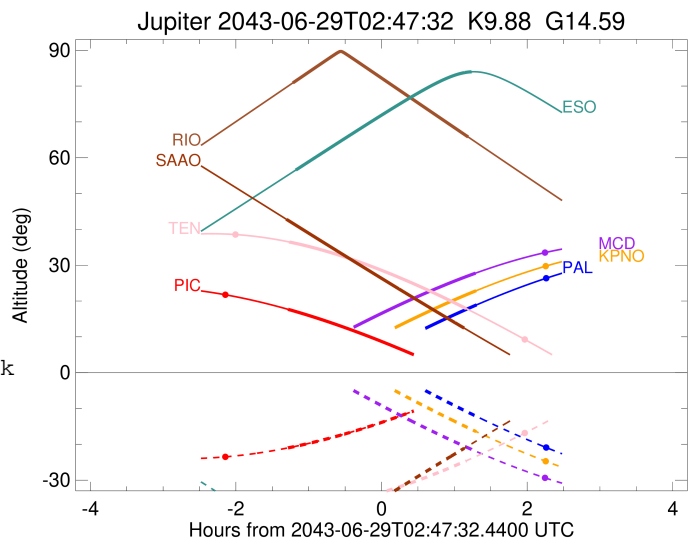

```
target                : Jupiter
target radius (km)   : 71492.00
C/A epoch            : 2043-06-29T02:52:32.760
Event type           : Pgt
: Jupiter occs: geocentric, topocentric
: Not a ringed target
Observer code        : PAL
Location             : Palomar Mt (200")
Latitude (deg)       : 33.35622
E. Longitude (deg)  : 243.13601
Altitude (km)       : 1.706
Gaia source ID      : 4068836000957470464
2Mass ID (if available) : 17464685-2304406
ICRS Star Coord at Epoch: 17h 46m 46.83876s -23:04:40.99152s
RUWE (>1.4 is poor) : 0.94
K magnitude          : 9.875
G magnitude          : 14.590
RP magnitude         : 13.376
BP magnitude         : 16.228
DUPflag             : 0
Distance (au)       : 4.259
f0 (km)             : 0.00
g0 (km)             : 0.00
skyplane vel. (km/s) : -16.02
Sun-Target sep (deg) : 170.25
Sun-Moon sep (deg)  : 87.13
B (ring opening deg) : -2.42
PA of pole (deg)    : 0.59
Pole direction: RA (deg): 268.05669
Dec (deg): 64.49732
C/A sky separation (" ) : 0.812
C/A sky separation (km) : 2508.1
NAIF SPICE kernels  : RAJobs_U111+rgf15.spk
URKALLv1.spk
naif0012.tls
nep097.bsp
nep101.bsp
sat4401.bsp
de440.bsp
earth_720101_070426.bpc
jup365.bsp
urall6.bsp
IAU_SATURN_for_RINGFIT.tpc
pck00010.tpc
earth_200101_990628_predict.bpc
uranus_ringframes_rfrench20220627_v1.tf
neptune_ringframes_rfrench20220702a_v1.tf
earth_flat_IAU.spk
```

x: target alt < 5.0 deg or sun > -5.0 deg

Target	I/E	UTC	alt	alt-sun	radius	lat-geo	lat-geodetic
Jupiter	I	2043-06-29T01:38:43.540	-6.54x	14.86x	71492.0	-2.91	-3.32
Jupiter	E	2043-06-29T04:05:52.684	18.92	-12.21	71492.0	-1.19	-1.36