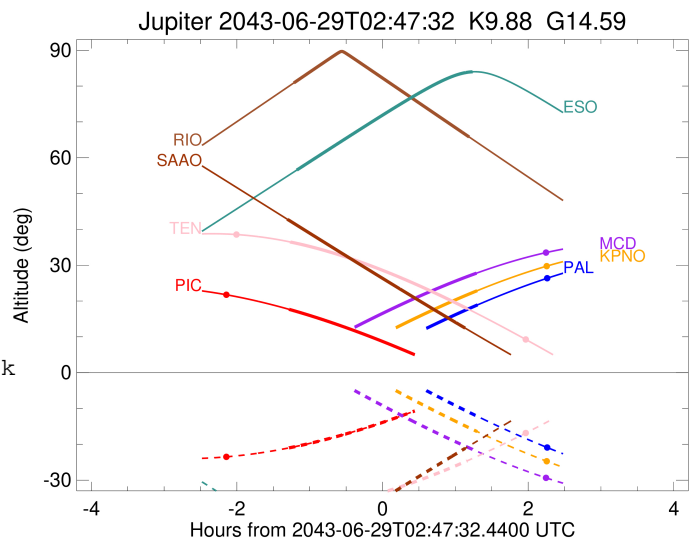

```
target                : Jupiter
target radius (km)   : 71492.00
C/A epoch            : 2043-06-29T02:44:13.530
Event type           : Pgt
: Jupiter occs: geocentric, topocentric
: Not a ringed target
Observer code        : TEN
Location             : Teide Obs./Tenerife
Latitude (deg)       : 28.30050
E. Longitude (deg)   : 343.48909
Altitude (km)        : 2.395
Gaia source ID       : 4068836000957470464
2Mass ID (if available) : 17464685-2304406
ICRS Star Coord at Epoch: 17h 46m 46.83876s -23:04:40.99152s
RUWE (>1.4 is poor) : 0.94
K magnitude          : 9.875
G magnitude          : 14.590
RP magnitude         : 13.376
BP magnitude         : 16.228
DUPflag             : 0
Distance (au)        : 4.259
f0 (km)              : 0.00
g0 (km)              : 0.00
skyplane vel. (km/s) : -16.02
Sun-Target sep (deg) : 170.25
Sun-Moon sep (deg)  : 87.43
B (ring opening deg) : -2.42
PA of pole (deg)    : 0.59
Pole direction: RA (deg): 268.05669
Dec (deg): 64.49732
C/A sky separation ("): 0.666
C/A sky separation (km): 2056.4
NAIF SPICE kernels  : RAJobs_U111+rgf15.spk
URKALLv1.spk
naif0012.tls
nep097.bsp
nep101.bsp
sat4401.bsp
de440.bsp
earth_720101_070426.bpc
jup365.bsp
urall6.bsp
IAU_SATURN_for_RINGFIT.tpc
pck00010.tpc
earth_200101_990628_predict.bpc
uranus_ringframes_rfrench20220627_v1.tf
neptune_ringframes_rfrench20220702a_v1.tf
earth_flat_IAU.spk
```

x: target alt < 5.0 deg or sun > -5.0 deg

Target	I/E	UTC	alt	alt-sun	radius	lat-geo	lat-geodetic
Jupiter	I	2043-06-29T01:31:33.053	36.48	-38.36	71492.0	-1.79	-2.05
Jupiter	E	2043-06-29T03:57:14.606	17.91	-24.62	71492.0	-1.65	-1.89