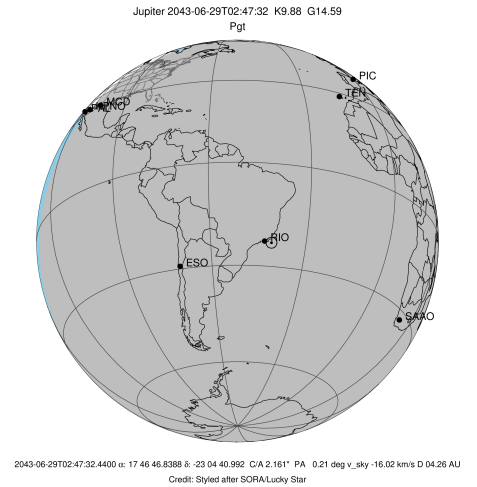

```
target                : Jupiter
target radius (km)   : 71492.00
C/A epoch            : 2043-06-29T02:52:32.760
Event type           : Pgt
: Jupiter occs: geocentric, topocentric
: Not a ringed target
Observer code        : PAL
Location             : Palomar Mt (200")
Latitude (deg)       : 33.35622
E. Longitude (deg)  : 243.13601
Altitude (km)       : 1.706
Gaia source ID      : 4068836000957470464
2Mass ID (if available) : 17464685-2304406
ICRS Star Coord at Epoch: 17h 46m 46.83876s -23:04:40.99152s
RUWE (>1.4 is poor) : 0.94
K magnitude          : 9.875
G magnitude          : 14.590
RP magnitude         : 13.376
BP magnitude         : 16.228
DUPflag             : 0
Distance (au)       : 4.259
f0 (km)             : 0.00
g0 (km)             : 0.00
skyplane vel. (km/s) : -16.02
Sun-Target sep (deg) : 170.25
Sun-Moon sep (deg)  : 87.13
B (ring opening deg) : -2.42
PA of pole (deg)    : 0.59
Pole direction: RA (deg): 268.05669
Dec (deg): 64.49732
C/A sky separation (" ) : 0.812
C/A sky separation (km) : 2508.1
NAIF SPICE kernels  : RAJobs_U111+rgf15.spk
URKALLv1.spk
naif0012.tls
nep097.bsp
nep101.bsp
sat4401.bsp
de440.bsp
earth_720101_070426.bpc
jup365.bsp
urall6.bsp
IAU_SATURN_for_RINGFIT.tpc
pck00010.tpc
earth_200101_990628_predict.bpc
uranus_ringframes_rfrench20220627_v1.tf
neptune_ringframes_rfrench20220702a_v1.tf
earth_flat_IAU.spk
```

x: target alt < 5.0 deg or sun > -5.0 deg

Target	I/E	UTC	alt	alt-sun	radius	lat-geo	lat-geodetic
Jupiter	I	2043-06-29T01:38:43.540	-6.54x	14.86x	71492.0	-2.91	-3.32
Jupiter	E	2043-06-29T04:05:52.684	18.92	-12.21	71492.0	-1.19	-1.36