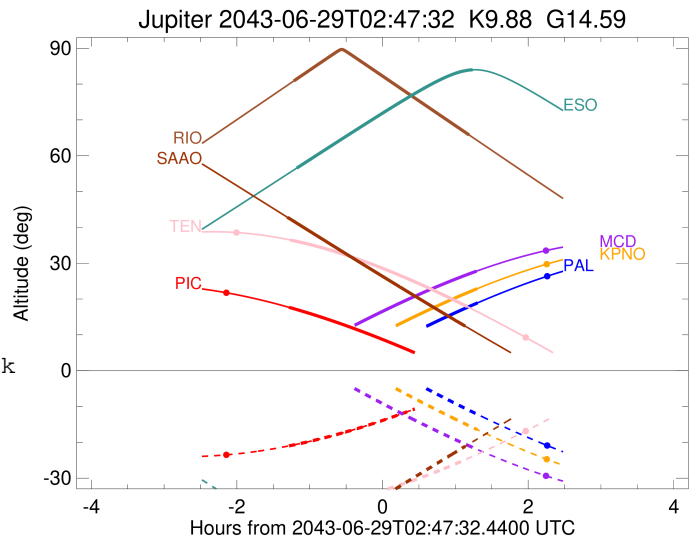

```
target                : Jupiter
target radius (km)   : 71492.00
C/A epoch            : 2043-06-29T02:52:22.600
Event type           : Pgt
: Jupiter occs: geocentric, topocentric
: Not a ringed target
Observer code        : KPNO
Location             : Kitt Peak Natl Obs
Latitude (deg)       : 31.96333
E. Longitude (deg)   : 248.40000
Altitude (km)        : 2.120
Gaia source ID       : 4068836000957470464
2Mass ID (if available) : 17464685-2304406
ICRS Star Coord at Epoch: 17h 46m 46.83876s -23:04:40.99152s
RUWE (>1.4 is poor) : 0.94
K magnitude          : 9.875
G magnitude          : 14.590
RP magnitude         : 13.376
BP magnitude         : 16.228
DUPflag             : 0
Distance (au)        : 4.259
f0 (km)              : 0.00
g0 (km)              : 0.00
skyplane vel. (km/s) : -16.02
Sun-Target sep (deg) : 170.25
Sun-Moon sep (deg)   : 87.20
B (ring opening deg) : -2.42
PA of pole (deg)     : 0.59
Pole direction: RA (deg): 268.05669
Dec (deg): 64.49732
C/A sky separation ("): 0.791
C/A sky separation (km): 2443.5
NAIF SPICE kernels   : RAJobs_U111+rgf15.spk
URKALLv1.spk
naif0012.tls
nep097.bsp
nep101.bsp
sat4401.bsp
de440.bsp
earth_720101_070426.bpc
jup365.bsp
urall6.bsp
IAU_SATURN_for_RINGFIT.tpc
pck00010.tpc
earth_200101_990628_predict.bpc
uranus_ringframes_rfrench20220627_v1.tf
neptune_ringframes_rfrench20220702a_v1.tf
earth_flat_IAU.spk
```

x: target alt < 5.0 deg or sun > -5.0 deg

Target	I/E	UTC	alt	alt-sun	radius	lat-geo	lat-geodetic
Jupiter	I	2043-06-29T01:38:43.031	-1.93x	10.21x	71492.0	-2.85	-3.25
Jupiter	E	2043-06-29T04:05:34.080	22.89	-16.45	71492.0	-1.16	-1.33