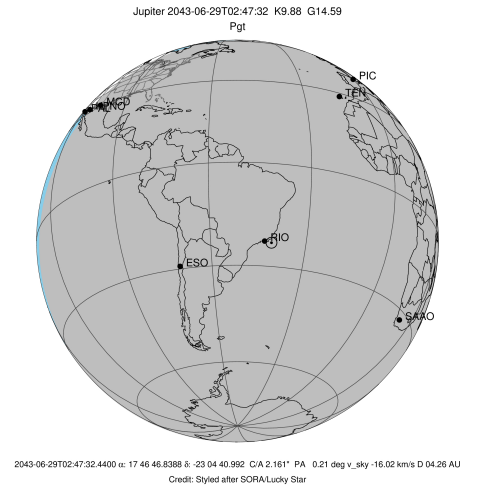

```
target                : Jupiter
target radius (km)   : 71492.00
C/A epoch             : 2043-06-29T02:49:24.970
Event type            : Pgt
: Jupiter occs: geocentric, topocentric
: Not a ringed target
Observer code         : ESO
Location              : European Southern Obs. (3.6m)
Latitude (deg)        : -29.26097
E. Longitude (deg)    : 289.26831
Altitude (km)         : 2.400
Gaia source ID        : 4068836000957470464
2Mass ID (if available) : 17464685-2304406
ICRS Star Coord at Epoch: 17h 46m 46.83876s -23:04:40.99152s
RUWE (>1.4 is poor) : 0.94
K magnitude           : 9.875
G magnitude           : 14.590
RP magnitude          : 13.376
BP magnitude          : 16.228
DUPflag              : 0
Distance (au)         : 4.259
f0 (km)               : 0.00
g0 (km)               : 0.00
skyplane vel. (km/s) : -16.02
Sun-Target sep (deg)  : 170.25
Sun-Moon sep (deg)    : 87.92
B (ring opening deg) : -2.42
PA of pole (deg)      : 0.59
Pole direction: RA (deg): 268.05669
Dec (deg): 64.49732
C/A sky separation (" ) : 2.402
C/A sky separation (km) : 7419.2
NAIF SPICE kernels    : RAJobs_U111+rgf15.spk
URKALLv1.spk
naif0012.tls
nep097.bsp
nep101.bsp
sat4401.bsp
de440.bsp
earth_720101_070426.bpc
jup365.bsp
urall6.bsp
IAU_SATURN_for_RINGFIT.tpc
pck00010.tpc
earth_200101_990628_predict.bpc
uranus_ringframes_rfrench20220627_v1.tf
neptune_ringframes_rfrench20220702a_v1.tf
earth_flat_IAU.spk
```

x: target alt < 5.0 deg or sun > -5.0 deg

Target	I/E	UTC	alt	alt-sun	radius	lat-geo	lat-geodetic
Jupiter	I	2043-06-29T01:37:03.723	56.58	-47.42	71491.9	-6.59	-7.53
Jupiter	E	2043-06-29T04:01:36.542	83.98	-78.39	71491.9	-5.48	-6.26