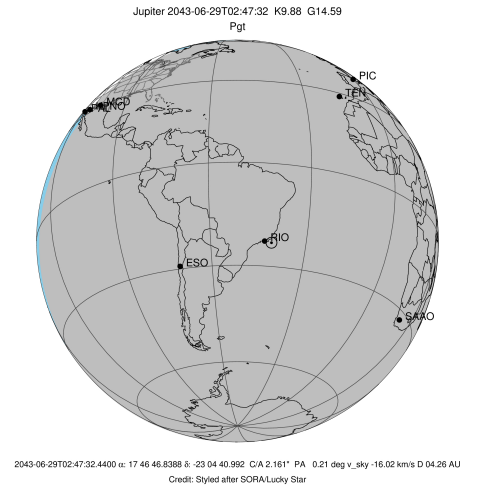

```
target                : Jupiter
target radius (km)   : 71492.00
C/A epoch            : 2043-06-29T02:44:13.530
Event type           : Pgt
: Jupiter occs: geocentric, topocentric
: Not a ringed target
Observer code        : TEN
Location             : Teide Obs./Tenerife
Latitude (deg)       : 28.30050
E. Longitude (deg)   : 343.48909
Altitude (km)        : 2.395
Gaia source ID       : 4068836000957470464
2Mass ID (if available) : 17464685-2304406
ICRS Star Coord at Epoch: 17h 46m 46.83876s -23:04:40.99152s
RUWE (>1.4 is poor) : 0.94
K magnitude          : 9.875
G magnitude          : 14.590
RP magnitude         : 13.376
BP magnitude         : 16.228
DUPflag             : 0
Distance (au)        : 4.259
f0 (km)              : 0.00
g0 (km)              : 0.00
skyplane vel. (km/s) : -16.02
Sun-Target sep (deg) : 170.25
Sun-Moon sep (deg)  : 87.43
B (ring opening deg) : -2.42
PA of pole (deg)    : 0.59
Pole direction: RA (deg): 268.05669
Dec (deg): 64.49732
C/A sky separation ("): 0.666
C/A sky separation (km): 2056.4
NAIF SPICE kernels  : RAJobs_U111+rgf15.spk
URKALLv1.spk
naif0012.tls
nep097.bsp
nep101.bsp
sat4401.bsp
de440.bsp
earth_720101_070426.bpc
jup365.bsp
urall6.bsp
IAU_SATURN_for_RINGFIT.tpc
pck00010.tpc
earth_200101_990628_predict.bpc
uranus_ringframes_rfrench20220627_v1.tf
neptune_ringframes_rfrench20220702a_v1.tf
earth_flat_IAU.spk
```

x: target alt < 5.0 deg or sun > -5.0 deg

Target	I/E	UTC	alt	alt-sun	radius	lat-geo	lat-geodetic
Jupiter	I	2043-06-29T01:31:33.053	36.48	-38.36	71492.0	-1.79	-2.05
Jupiter	E	2043-06-29T03:57:14.606	17.91	-24.62	71492.0	-1.65	-1.89