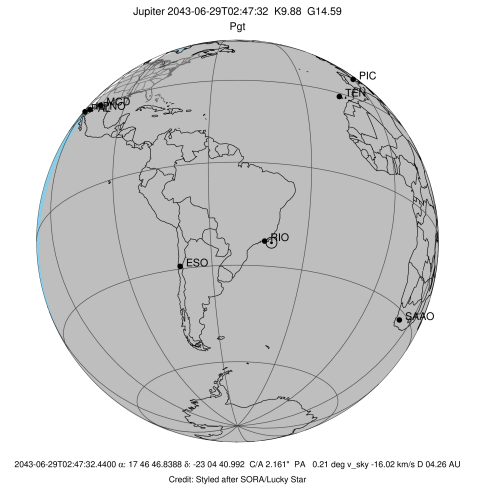

```
target                : Jupiter
target radius (km)    : 71492.00
C/A epoch              : 2043-06-29T02:52:00.720
Event type             : Pgt
: Jupiter occs: geocentric, topocentric
: Not a ringed target
Observer code         : MCD
Location              : McDonald Obs. 2.7m
Latitude (deg)        : 30.67158
E. Longitude (deg)    : 255.97844
Altitude (km)         : 2.075
Gaia source ID        : 4068836000957470464
2Mass ID (if available) : 17464685-2304406
ICRS Star Coord at Epoch: 17h 46m 46.83876s -23:04:40.99152s
RUWE (>1.4 is poor)  : 0.94
K magnitude           : 9.875
G magnitude           : 14.590
RP magnitude          : 13.376
BP magnitude          : 16.228
DUPflag              : 0
Distance (au)         : 4.259
f0 (km)               : 0.00
g0 (km)               : 0.00
skyplane vel. (km/s)  : -16.02
Sun-Target sep (deg)  : 170.25
Sun-Moon sep (deg)    : 87.30
B (ring opening deg)  : -2.42
PA of pole (deg)      : 0.59
Pole direction: RA (deg): 268.05669
Dec (deg): 64.49732
C/A sky separation (") : 0.748
C/A sky separation (km) : 2310.9
NAIF SPICE kernels    : RAJobs_U111+rgf15.spk
URKALLv1.spk
naif0012.tls
nep097.bsp
nep101.bsp
sat4401.bsp
de440.bsp
earth_720101_070426.bpc
jup365.bsp
urall6.bsp
IAU_SATURN_for_RINGFIT.tpc
pck00010.tpc
earth_200101_990628_predict.bpc
uranus_ringframes_rfrench20220627_v1.tf
neptune_ringframes_rfrench20220702a_v1.tf
earth_flat_IAU.spk
```

x: target alt < 5.0 deg or sun > -5.0 deg

Target	I/E	UTC	alt	alt-sun	radius	lat-geo	lat-geodetic
Jupiter	I	2043-06-29T01:38:34.266	4.37x	3.77x	71492.0	-2.71	-3.10
Jupiter	E	2043-06-29T04:05:01.503	27.78	-21.90	71492.0	-1.10	-1.26