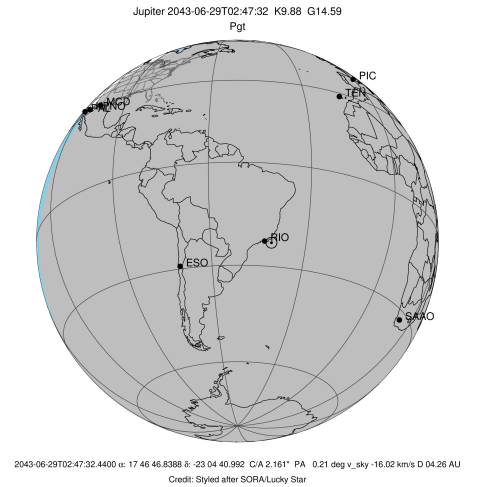

```
target                : Jupiter
target radius (km)   : 71492.00
C/A epoch            : 2043-06-29T02:46:39.490
Event type          : Pgt
                    : Jupiter occs: geocentric, topocentric
                    : Not a ringed target
Observer code       : RIO
Location            : Rio de Janeiro
Latitude (deg)      : -22.89506
E. Longitude (deg)  : 316.77708
Altitude (km)       : 0.033
Gaia source ID      : 4068836000957470464
2Mass ID (if available) : 17464685-2304406
ICRS Star Coord at Epoch: 17h 46m 46.83876s -23:04:40.99152s
RUWE (>1.4 is poor) : 0.94
K magnitude         : 9.875
G magnitude         : 14.590
RP magnitude        : 13.376
BP magnitude        : 16.228
DUPflag            : 0
Distance (au)       : 4.259
f0 (km)             : 0.00
g0 (km)             : 0.00
skyplane vel. (km/s) : -16.02
Sun-Target sep (deg) : 170.25
Sun-Moon sep (deg)  : 87.94
B (ring opening deg) : -2.42
PA of pole (deg)    : 0.59
Pole direction: RA (deg): 268.05669
Dec (deg): 64.49732
C/A sky separation (" ) : 2.146
C/A sky separation (km) : 6626.9
NAIF SPICE kernels  : RAJobs_U111+rgf15.spk
URKALLv1.spk
naif0012.tls
nep097.bsp
nep101.bsp
sat4401.bsp
de440.bsp
earth_720101_070426.bpc
jup365.bsp
urall6.bsp
IAU_SATURN_for_RINGFIT.tpc
pck00010.tpc
earth_200101_990628_predict.bpc
uranus_ringframes_rfrench20220627_v1.tf
neptune_ringframes_rfrench20220702a_v1.tf
earth_flat_IAU.spk
```

x: target alt < 5.0 deg or sun > -5.0 deg

Target	I/E	UTC	alt	alt-sun	radius	lat-geo	lat-geodetic
Jupiter	I	2043-06-29T01:34:31.593	80.89	-71.20	71491.9	-5.70	-6.52
Jupiter	E	2043-06-29T03:58:53.517	65.79	-75.59	71491.9	-5.11	-5.83