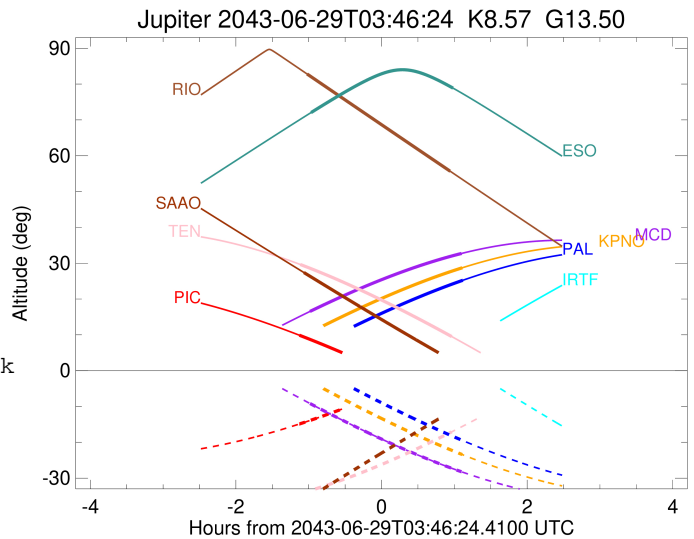

```
target                : Jupiter
target radius (km)   : 71492.00
C/A epoch             : 2043-06-29T03:41:42.850
Event type            : Pgt
: Jupiter occs: geocentric, topocentric
: Not a ringed target
Observer code         : TEN
Location              : Teide Obs./Tenerife
Latitude (deg)        : 28.30050
E. Longitude (deg)    : 343.48909
Altitude (km)         : 2.395
Gaia source ID        : 4068835996560459392
2Mass ID (if available) : 17464552-2304518
ICRS Star Coord at Epoch: 17h 46m 45.50880s -23:04:52.24098s
RUWE (>1.4 is poor) : 0.92
K magnitude           : 8.567
G magnitude           : 13.498
RP magnitude          : 12.232
BP magnitude          : 15.298
DUPflag              : 0
Distance (au)         : 4.259
f0 (km)               : 0.00
g0 (km)               : 0.00
skyplane vel. (km/s) : -16.01
Sun-Target sep (deg) : 170.21
Sun-Moon sep (deg)   : 87.85
B (ring opening deg) : -2.42
PA of pole (deg)     : 0.59
Pole direction: RA (deg): 268.05669
Dec (deg): 64.49732
C/A sky separation ("): 12.100
C/A sky separation (km): 37373.9
NAIF SPICE kernels   : RAJobs_U111+rgf15.spk
URKALLv1.spk
naif0012.tls
nep097.bsp
nep101.bsp
sat4401.bsp
de440.bsp
earth_720101_070426.bpc
jup365.bsp
urall6.bsp
IAU_SATURN_for_RINGFIT.tpc
pck00010.tpc
earth_200101_990628_predict.bpc
uranus_ringframes_rfrench20220627_v1.tf
neptune_ringframes_rfrench20220702a_v1.tf
earth_flat_IAU.spk
```

x: target alt < 5.0 deg or sun > -5.0 deg

Target	I/E	UTC	alt	alt-sun	radius	lat-geo	lat-geodetic
Jupiter	I	2043-06-29T02:39:31.765	29.63	-34.23	71489.8	-31.50	-34.95
Jupiter	E	2043-06-29T04:44:14.309	9.52	-17.08	71489.8	-31.58	-35.03