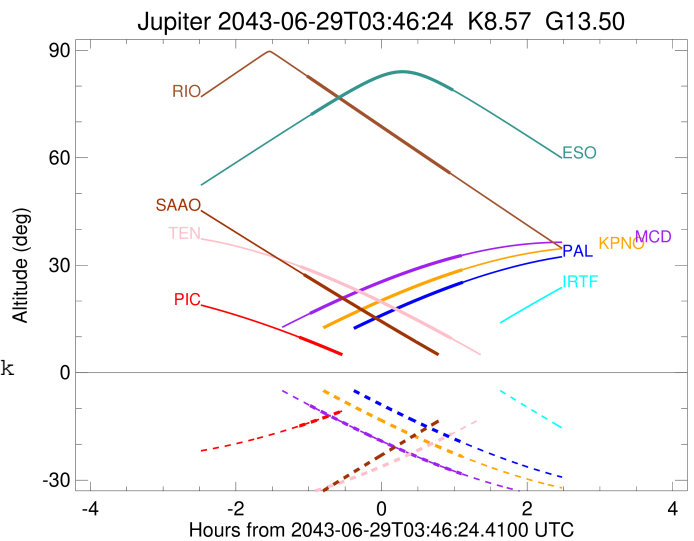

```
target                : Jupiter
target radius (km)   : 71492.00
C/A epoch             : 2043-06-29T03:50:53.220
Event type            : Pgt
: Jupiter occs: geocentric, topocentric
: Not a ringed target
Observer code         : PAL
Location              : Palomar Mt (200")
Latitude (deg)        : 33.35622
E. Longitude (deg)    : 243.13601
Altitude (km)         : 1.706
Gaia source ID        : 4068835996560459392
2Mass ID (if available) : 17464552-2304518
ICRS Star Coord at Epoch: 17h 46m 45.50880s -23:04:52.24098s
RUWE (>1.4 is poor)  : 0.92
K magnitude           : 8.567
G magnitude           : 13.498
RP magnitude          : 12.232
BP magnitude          : 15.298
DUPflag              : 0
Distance (au)         : 4.259
f0 (km)               : 0.00
g0 (km)               : 0.00
skyplane vel. (km/s)  : -16.01
Sun-Target sep (deg)  : 170.21
Sun-Moon sep (deg)    : 87.84
B (ring opening deg)  : -2.42
PA of pole (deg)      : 0.59
Pole direction: RA (deg): 268.05669
Dec (deg): 64.49732
C/A sky separation (") : 11.983
C/A sky separation (km) : 37013.5
NAIF SPICE kernels    : RAJobs_U111+rgf15.spk
URKALLv1.spk
naif0012.tls
nep097.bsp
nep101.bsp
sat4401.bsp
de440.bsp
earth_720101_070426.bpc
jup365.bsp
urall6.bsp
IAU_SATURN_for_RINGFIT.tpc
pck00010.tpc
earth_200101_990628_predict.bpc
uranus_ringframes_rfrench20220627_v1.tf
neptune_ringframes_rfrench20220702a_v1.tf
earth_flat_IAU.spk
```

x: target alt < 5.0 deg or sun > -5.0 deg

Target	I/E	UTC	alt	alt-sun	radius	lat-geo	lat-geodetic
Jupiter	I	2043-06-29T02:48:05.357	6.30	1.47x	71489.8	-31.98	-35.46
Jupiter	E	2043-06-29T04:53:23.020	25.22	-19.51	71490.0	-30.42	-33.81