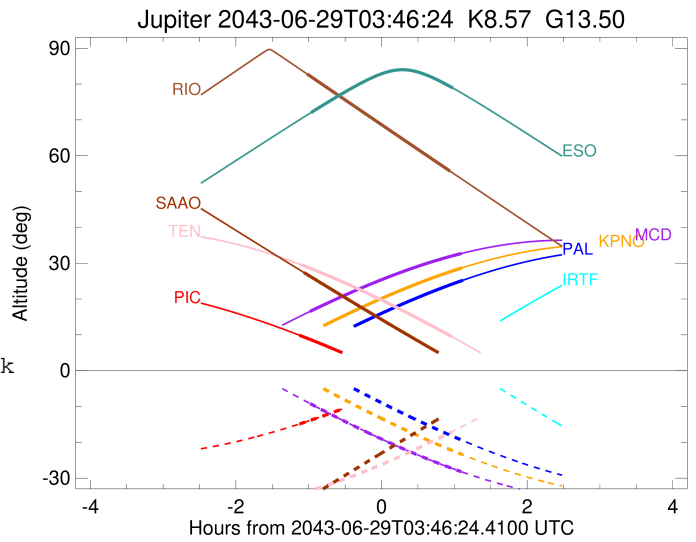

```
target                : Jupiter
target radius (km)   : 71492.00
C/A epoch            : 2043-06-29T03:46:51.820
Event type           : Pgt
: Jupiter occs: geocentric, topocentric
: Not a ringed target
Observer code        : ESO
Location             : European Southern Obs. (3.6m)
Latitude (deg)       : -29.26097
E. Longitude (deg)   : 289.26831
Altitude (km)        : 2.400
Gaia source ID       : 4068835996560459392
2Mass ID (if available) : 17464552-2304518
ICRS Star Coord at Epoch: 17h 46m 45.50880s -23:04:52.24098s
RUWE (>1.4 is poor) : 0.92
K magnitude          : 8.567
G magnitude           : 13.498
RP magnitude         : 12.232
BP magnitude         : 15.298
DUPflag             : 0
Distance (au)        : 4.259
f0 (km)              : 0.00
g0 (km)              : 0.00
skyplane vel. (km/s) : -16.01
Sun-Target sep (deg) : 170.21
Sun-Moon sep (deg)   : 88.51
B (ring opening deg) : -2.42
PA of pole (deg)     : 0.59
Pole direction: RA (deg): 268.05669
Dec (deg): 64.49732
C/A sky separation (") : 13.682
C/A sky separation (km) : 42260.6
NAIF SPICE kernels   : RAJobs_U111+rgf15.spk
URKALLv1.spk
naif0012.tls
nep097.bsp
nep101.bsp
sat4401.bsp
de440.bsp
earth_720101_070426.bpc
jup365.bsp
urall6.bsp
IAU_SATURN_for_RINGFIT.tpc
pck00010.tpc
earth_200101_990628_predict.bpc
uranus_ringframes_rfrench20220627_v1.tf
neptune_ringframes_rfrench20220702a_v1.tf
earth_flat_IAU.spk
```

x: target alt < 5.0 deg or sun > -5.0 deg

Target	I/E	UTC	alt	alt-sun	radius	lat-geo	lat-geodetic
Jupiter	I	2043-06-29T02:48:21.541	72.04	-62.97	71489.1	-36.69	-40.34
Jupiter	E	2043-06-29T04:45:21.175	78.86	-84.13	71489.3	-35.85	-39.48