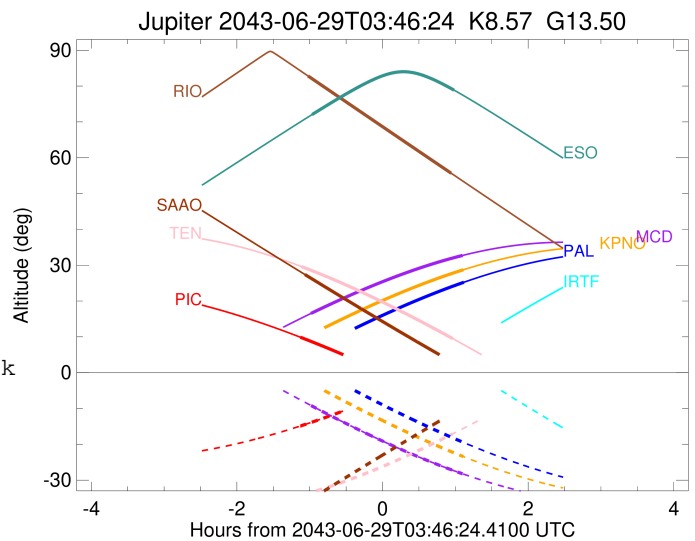

```
target                : Jupiter
target radius (km)   : 71492.00
C/A epoch            : 2043-06-29T03:50:02.330
Event type          : Pgt
                    : Jupiter occs: geocentric, topocentric
                    : Not a ringed target
Observer code       : MCD
Location            : McDonald Obs. 2.7m
Latitude (deg)      : 30.67158
E. Longitude (deg)  : 255.97844
Altitude (km)       : 2.075
Gaia source ID      : 4068835996560459392
2Mass ID (if available) : 17464552-2304518
ICRS Star Coord at Epoch: 17h 46m 45.50880s -23:04:52.24098s
RUWE (>1.4 is poor) : 0.92
K magnitude         : 8.567
G magnitude         : 13.498
RP magnitude        : 12.232
BP magnitude        : 15.298
DUPflag            : 0
Distance (au)       : 4.259
f0 (km)             : 0.00
g0 (km)             : 0.00
skyplane vel. (km/s) : -16.01
Sun-Target sep (deg) : 170.21
Sun-Moon sep (deg)  : 87.98
B (ring opening deg) : -2.42
PA of pole (deg)    : 0.59
Pole direction: RA (deg): 268.05669
Dec (deg): 64.49732
C/A sky separation (" ) : 11.941
C/A sky separation (km) : 36882.2
NAIF SPICE kernels  : RAJobs_U111+rgf15.spk
URKALLv1.spk
naif0012.tls
nep097.bsp
nep101.bsp
sat4401.bsp
de440.bsp
earth_720101_070426.bpc
jup365.bsp
urall6.bsp
IAU_SATURN_for_RINGFIT.tpc
pck00010.tpc
earth_200101_990628_predict.bpc
uranus_ringframes_rfrench20220627_v1.tf
neptune_ringframes_rfrench20220702a_v1.tf
earth_flat_IAU.spk
```

x: target alt < 5.0 deg or sun > -5.0 deg

Target	I/E	UTC	alt	alt-sun	radius	lat-geo	lat-geodetic
Jupiter	I	2043-06-29T02:47:27.301	16.53	-9.16	71489.8	-31.80	-35.26
Jupiter	E	2043-06-29T04:52:23.009	32.72	-28.22	71490.0	-30.38	-33.77