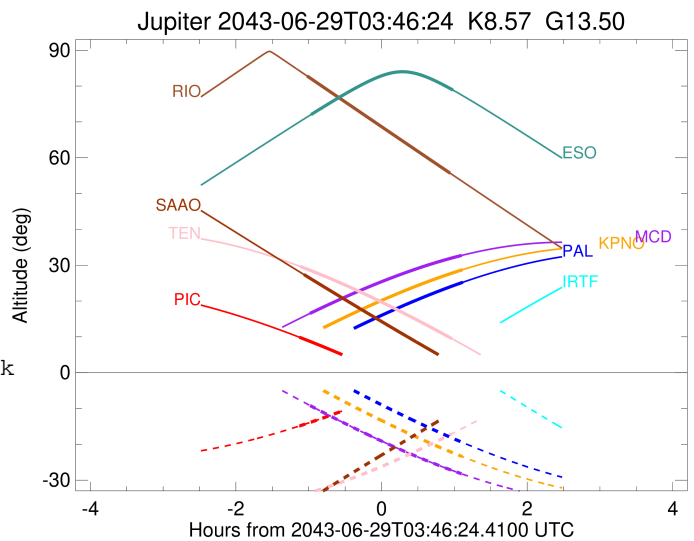

```
target                : Jupiter
target radius (km)   : 71492.00
C/A epoch            : 2043-06-29T03:43:53.320
Event type          : Pgt
                    : Jupiter occs: geocentric, topocentric
                    : Not a ringed target
Observer code       : RIO
Location            : Rio de Janeiro
Latitude (deg)      : -22.89506
E. Longitude (deg)  : 316.77708
Altitude (km)       : 0.033
Gaia source ID      : 4068835996560459392
2Mass ID (if available) : 17464552-2304518
ICRS Star Coord at Epoch: 17h 46m 45.50880s -23:04:52.24098s
RUWE (>1.4 is poor) : 0.92
K magnitude         : 8.567
G magnitude         : 13.498
RP magnitude        : 12.232
BP magnitude        : 15.298
DUPflag            : 0
Distance (au)       : 4.259
f0 (km)             : 0.00
g0 (km)             : 0.00
skyplane vel. (km/s) : -16.01
Sun-Target sep (deg) : 170.21
Sun-Moon sep (deg)  : 88.44
B (ring opening deg) : -2.42
PA of pole (deg)    : 0.59
Pole direction: RA (deg): 268.05669
Dec (deg): 64.49732
C/A sky separation (" ) : 13.510
C/A sky separation (km) : 41729.8
NAIF SPICE kernels  : RAJobs_U111+rgf15.spk
URKALLv1.spk
naif0012.tls
nep097.bsp
nep101.bsp
sat4401.bsp
de440.bsp
earth_720101_070426.bpc
jup365.bsp
urall6.bsp
IAU_SATURN_for_RINGFIT.tpc
pck00010.tpc
earth_200101_990628_predict.bpc
uranus_ringframes_rfrench20220627_v1.tf
neptune_ringframes_rfrench20220702a_v1.tf
earth_flat_IAU.spk
```

x: target alt < 5.0 deg or sun > -5.0 deg

Target	I/E	UTC	alt	alt-sun	radius	lat-geo	lat-geodetic
Jupiter	I	2043-06-29T02:45:02.988	82.81	-87.37	71489.2	-35.91	-39.53
Jupiter	E	2043-06-29T04:42:53.634	55.69	-65.50	71489.3	-35.59	-39.20