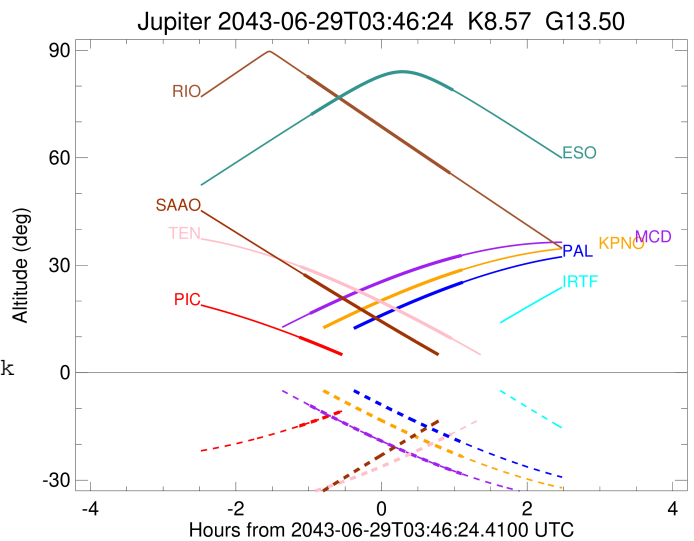

```
target                : Jupiter
target radius (km)   : 71492.00
C/A epoch            : 2043-06-29T03:50:35.050
Event type          : Pgt
                    : Jupiter occs: geocentric, topocentric
                    : Not a ringed target
Observer code       : KPNO
Location            : Kitt Peak Natl Obs
Latitude (deg)      : 31.96333
E. Longitude (deg)  : 248.40000
Altitude (km)       : 2.120
Gaia source ID      : 4068835996560459392
2Mass ID (if available) : 17464552-2304518
ICRS Star Coord at Epoch: 17h 46m 45.50880s -23:04:52.24098s
RUWE (>1.4 is poor) : 0.92
K magnitude          : 8.567
G magnitude          : 13.498
RP magnitude         : 12.232
BP magnitude         : 15.298
DUPflag             : 0
Distance (au)       : 4.259
f0 (km)              : 0.00
g0 (km)              : 0.00
skyplane vel. (km/s) : -16.01
Sun-Target sep (deg) : 170.21
Sun-Moon sep (deg)  : 87.90
B (ring opening deg) : -2.42
PA of pole (deg)    : 0.59
Pole direction: RA (deg): 268.05669
Dec (deg): 64.49732
C/A sky separation (") : 11.970
C/A sky separation (km) : 36971.6
NAIF SPICE kernels  : RAJobs_U111+rgf15.spk
URKALLv1.spk
naif0012.tls
nep097.bsp
nep101.bsp
sat4401.bsp
de440.bsp
earth_720101_070426.bpc
jup365.bsp
urall6.bsp
IAU_SATURN_for_RINGFIT.tpc
pck00010.tpc
earth_200101_990628_predict.bpc
uranus_ringframes_rfrench20220627_v1.tf
neptune_ringframes_rfrench20220702a_v1.tf
earth_flat_IAU.spk
```

x: target alt < 5.0 deg or sun > -5.0 deg

Target	I/E	UTC	alt	alt-sun	radius	lat-geo	lat-geodetic
Jupiter	I	2043-06-29T02:47:53.348	10.71	-3.05x	71489.8	-31.92	-35.39
Jupiter	E	2043-06-29T04:53:00.026	28.72	-23.42	71489.9	-30.41	-33.80