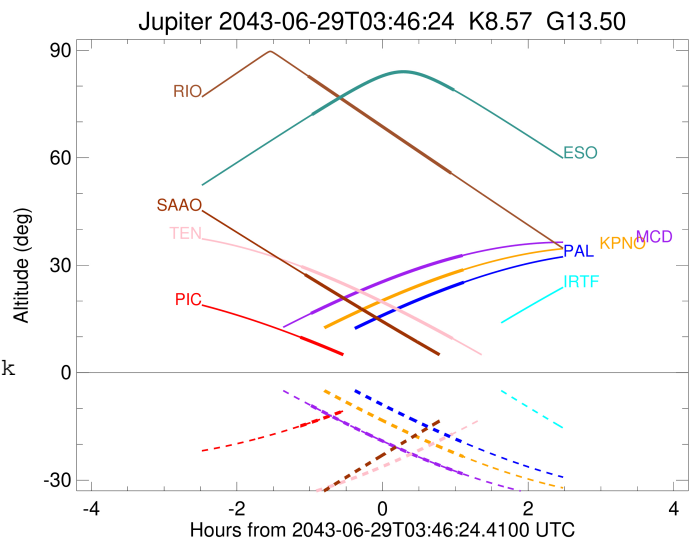

```
target                : Jupiter
target radius (km)   : 71492.00
C/A epoch            : 2043-06-29T03:40:22.040
Event type           : Pgt
: Jupiter occs: geocentric, topocentric
: Not a ringed target
Observer code        : SAAO
Location             : So. Afr. Astro. Obs. (Sutherland)
Latitude (deg)       : -32.37953
E. Longitude (deg)   : 20.81070
Altitude (km)        : 1.768
Gaia source ID       : 4068835996560459392
2Mass ID (if available) : 17464552-2304518
ICRS Star Coord at Epoch: 17h 46m 45.50880s -23:04:52.24098s
RUWE (>1.4 is poor) : 0.92
K magnitude          : 8.567
G magnitude          : 13.498
RP magnitude         : 12.232
BP magnitude         : 15.298
DUPflag             : 0
Distance (au)        : 4.259
f0 (km)              : 0.00
g0 (km)              : 0.00
skyplane vel. (km/s) : -16.01
Sun-Target sep (deg) : 170.21
Sun-Moon sep (deg)   : 87.75
B (ring opening deg) : -2.42
PA of pole (deg)     : 0.59
Pole direction: RA (deg): 268.05669
Dec (deg): 64.49732
C/A sky separation ("): 14.427
C/A sky separation (km): 44562.2
NAIF SPICE kernels  : RAJobs_U111+rgf15.spk
URKALLv1.spk
naif0012.tls
nep097.bsp
nep101.bsp
sat4401.bsp
de440.bsp
earth_720101_070426.bpc
jup365.bsp
urall6.bsp
IAU_SATURN_for_RINGFIT.tpc
pck00010.tpc
earth_200101_990628_predict.bpc
uranus_ringframes_rfrench20220627_v1.tf
neptune_ringframes_rfrench20220702a_v1.tf
earth_flat_IAU.spk
```

x: target alt < 5.0 deg or sun > -5.0 deg

Target	I/E	UTC	alt	alt-sun	radius	lat-geo	lat-geodetic
Jupiter	I	2043-06-29T02:42:29.256	27.39	-36.31	71488.9	-38.37	-42.05
Jupiter	E	2043-06-29T04:38:37.632	4.00x	-12.44	71488.9	-38.69	-42.38