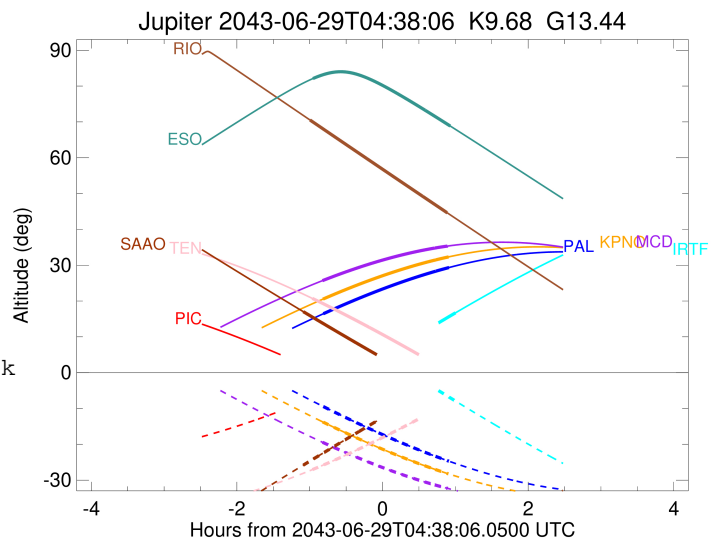

```
target                : Jupiter
target radius (km)   : 71492.00
C/A epoch             : 2043-06-29T04:32:58.590
Event type            : Pgt
: Jupiter occs: geocentric, topocentric
: Not a ringed target
Observer code         : SAAO
Location              : So. Afr. Astro. Obs. (Sutherland)
Latitude (deg)        : -32.37953
E. Longitude (deg)    : 20.81070
Altitude (km)         : 1.768
Gaia source ID        : 4068835996560483328
2Mass ID (if available) : 17464435-2304239
ICRS Star Coord at Epoch: 17h 46m 44.35107s -23:04:23.95897s
RUWE (>1.4 is poor) : 1.02
K magnitude           : 9.681
G magnitude           : 13.435
RP magnitude          : 12.397
BP magnitude          : 14.549
DUPflag              : 0
Distance (au)         : 4.259
f0 (km)               : 0.00
g0 (km)               : 0.00
skyplane vel. (km/s) : -16.01
Sun-Target sep (deg)  : 170.17
Sun-Moon sep (deg)    : 88.08
B (ring opening deg) : -2.42
PA of pole (deg)     : 0.59
Pole direction: RA (deg): 268.05669
Dec (deg): 64.49732
C/A sky separation (") : 13.642
C/A sky separation (km) : 42136.5
NAIF SPICE kernels   : RAJobs_U111+rgf15.spk
URKALLv1.spk
naif0012.tls
nep097.bsp
nep101.bsp
sat4401.bsp
de440.bsp
earth_720101_070426.bpc
jup365.bsp
urall6.bsp
IAU_SATURN_for_RINGFIT.tpc
pck00010.tpc
earth_200101_990628_predict.bpc
uranus_ringframes_rfrench20220627_v1.tf
neptune_ringframes_rfrench20220702a_v1.tf
earth_flat_IAU.spk
```

x: target alt < 5.0 deg or sun > -5.0 deg

Target	I/E	UTC	alt	alt-sun	radius	lat-geo	lat-geodetic
Jupiter	I	2043-06-29T03:32:49.853	17.03	-25.81	71489.2	36.24	39.88
Jupiter	E	2043-06-29T05:33:30.672	-6.23x	-1.77x	71489.2	35.93	39.56