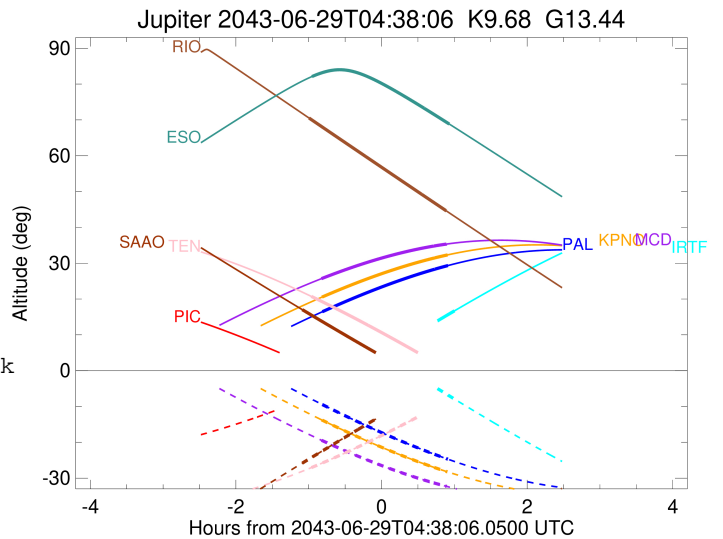

```
target                : Jupiter
target radius (km)   : 71492.00
C/A epoch             : 2043-06-29T04:37:19.090
Event type            : Pgt
: Jupiter occs: geocentric, topocentric
: Not a ringed target
Observer code         : ESO
Location              : European Southern Obs. (3.6m)
Latitude (deg)       : -29.26097
E. Longitude (deg)   : 289.26831
Altitude (km)        : 2.400
Gaia source ID       : 4068835996560483328
2Mass ID (if available) : 17464435-2304239
ICRS Star Coord at Epoch: 17h 46m 44.35107s -23:04:23.95897s
RUWE (>1.4 is poor) : 1.02
K magnitude           : 9.681
G magnitude           : 13.435
RP magnitude          : 12.397
BP magnitude          : 14.549
DUPflag              : 0
Distance (au)        : 4.259
f0 (km)               : 0.00
g0 (km)               : 0.00
skyplane vel. (km/s) : -16.01
Sun-Target sep (deg) : 170.17
Sun-Moon sep (deg)   : 88.99
B (ring opening deg) : -2.42
PA of pole (deg)     : 0.59
Pole direction: RA (deg): 268.05669
Dec (deg): 64.49732
C/A sky separation ("): 14.536
C/A sky separation (km): 44900.1
NAIF SPICE kernels   : RAJobs_U111+rgf15.spk
URKALLv1.spk
naif0012.tls
nep097.bsp
nep101.bsp
sat4401.bsp
de440.bsp
earth_720101_070426.bpc
jup365.bsp
urall6.bsp
IAU_SATURN_for_RINGFIT.tpc
pck00010.tpc
earth_200101_990628_predict.bpc
uranus_ringframes_rfrench20220627_v1.tf
neptune_ringframes_rfrench20220702a_v1.tf
earth_flat_IAU.spk
```

x: target alt < 5.0 deg or sun > -5.0 deg

Target	I/E	UTC	alt	alt-sun	radius	lat-geo	lat-geodetic
Jupiter	I	2043-06-29T03:40:47.068	82.09	-74.19	71488.9	38.49	42.18
Jupiter	E	2043-06-29T05:33:54.730	68.84	-77.83	71488.8	39.10	42.80