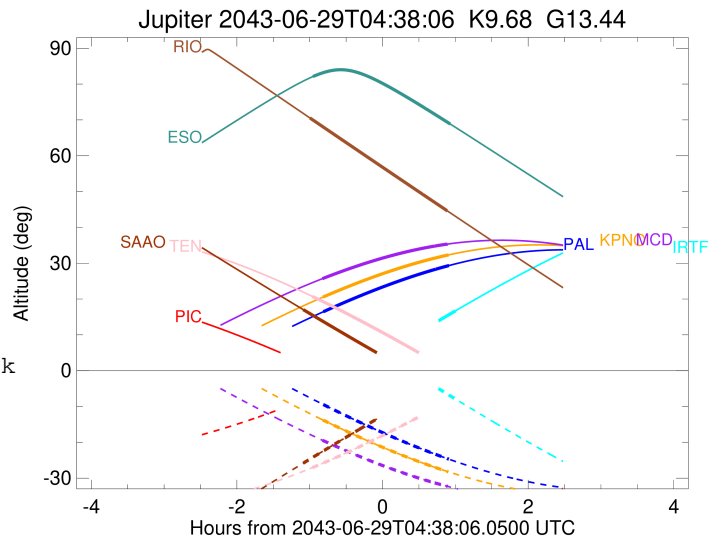

```
target                : Jupiter
target radius (km)   : 71492.00
C/A epoch             : 2043-06-29T04:43:36.880
Event type            : Pgt
: Jupiter occs: geocentric, topocentric
: Not a ringed target
Observer code         : IRTF
Location              : Mauna Kea/IRTF
Latitude (deg)        : 19.82622
E. Longitude (deg)    : 204.52800
Altitude (km)         : 4.168
Gaia source ID        : 4068835996560483328
2Mass ID (if available) : 17464435-2304239
ICRS Star Coord at Epoch: 17h 46m 44.35107s -23:04:23.95897s
RUWE (>1.4 is poor) : 1.02
K magnitude           : 9.681
G magnitude           : 13.435
RP magnitude          : 12.397
BP magnitude          : 14.549
DUPflag              : 0
Distance (au)         : 4.259
f0 (km)               : 0.00
g0 (km)               : 0.00
skyplane vel. (km/s) : -16.01
Sun-Target sep (deg)  : 170.17
Sun-Moon sep (deg)    : 88.14
B (ring opening deg) : -2.42
PA of pole (deg)      : 0.59
Pole direction: RA (deg): 268.05669
Dec (deg): 64.49732
C/A sky separation (") : 15.604
C/A sky separation (km) : 48199.8
NAIF SPICE kernels    : RAJobs_U111+rgf15.spk
URKALLv1.spk
naif0012.tls
nep097.bsp
nep101.bsp
sat4401.bsp
de440.bsp
earth_720101_070426.bpc
jup365.bsp
urall6.bsp
IAU_SATURN_for_RINGFIT.tpc
pck00010.tpc
earth_200101_990628_predict.bpc
uranus_ringframes_rfrench20220627_v1.tf
neptune_ringframes_rfrench20220702a_v1.tf
earth_flat_IAU.spk
```

x: target alt < 5.0 deg or sun > -5.0 deg

Target	I/E	UTC	alt	alt-sun	radius	lat-geo	lat-geodetic
Jupiter	I	2043-06-29T03:48:51.827	-6.25x	15.65x	71488.5	41.36	45.08
Jupiter	E	2043-06-29T05:38:02.738	16.66	-7.88	71488.2	43.29	47.01