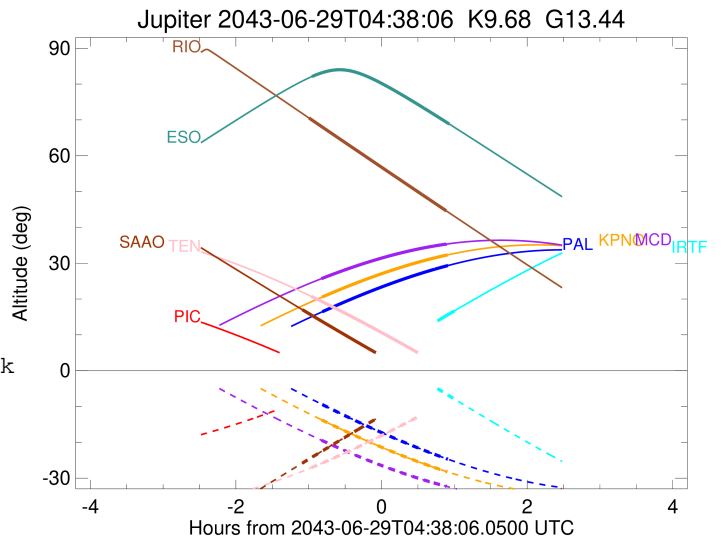

```
target                : Jupiter
target radius (km)   : 71492.00
C/A epoch            : 2043-06-29T04:41:07.470
Event type          : Pgt
                    : Jupiter occs: geocentric, topocentric
                    : Not a ringed target
Observer code       : PAL
Location            : Palomar Mt (200")
Latitude (deg)      : 33.35622
E. Longitude (deg) : 243.13601
Altitude (km)       : 1.706
Gaia source ID      : 4068835996560483328
2Mass ID (if available) : 17464435-2304239
ICRS Star Coord at Epoch: 17h 46m 44.35107s -23:04:23.95897s
RUWE (>1.4 is poor) : 1.02
K magnitude         : 9.681
G magnitude         : 13.435
RP magnitude        : 12.397
BP magnitude        : 14.549
DUPflag            : 0
Distance (au)       : 4.259
f0 (km)             : 0.00
g0 (km)             : 0.00
skyplane vel. (km/s) : -16.01
Sun-Target sep (deg) : 170.17
Sun-Moon sep (deg)  : 88.43
B (ring opening deg) : -2.42
PA of pole (deg)    : 0.59
Pole direction: RA (deg): 268.05669
Dec (deg): 64.49732
C/A sky separation (") : 16.343
C/A sky separation (km) : 50480.9
NAIF SPICE kernels  : RAJobs_U111+rgf15.spk
URKALLv1.spk
naif0012.tls
nep097.bsp
nep101.bsp
sat4401.bsp
de440.bsp
earth_720101_070426.bpc
jup365.bsp
urall6.bsp
IAU_SATURN_for_RINGFIT.tpc
pck00010.tpc
earth_200101_990628_predict.bpc
uranus_ringframes_rfrench20220627_v1.tf
neptune_ringframes_rfrench20220702a_v1.tf
earth_flat_IAU.spk
```

x: target alt < 5.0 deg or sun > -5.0 deg

Target	I/E	UTC	alt	alt-sun	radius	lat-geo	lat-geodetic
Jupiter	I	2043-06-29T03:49:18.342	16.44	-9.45	71488.1	44.12	47.83
Jupiter	E	2043-06-29T05:32:47.477	29.33	-24.70	71487.9	45.52	49.22