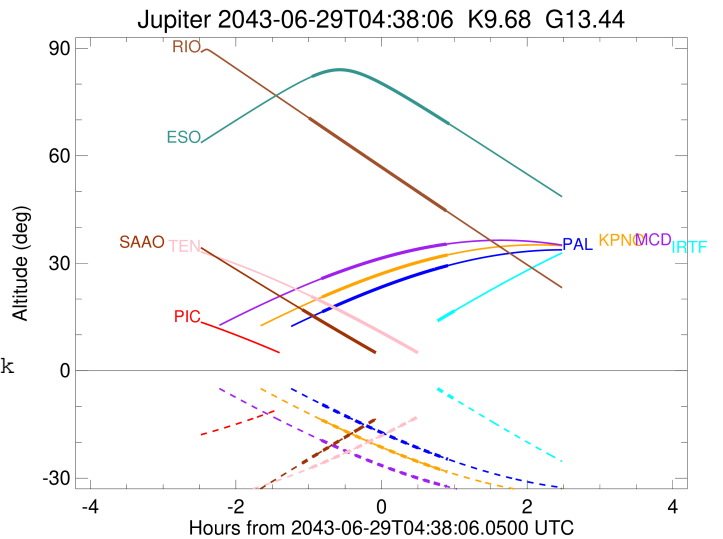

```
target                : Jupiter
target radius (km)   : 71492.00
C/A epoch            : 2043-06-29T04:33:23.600
Event type          : Pgt
                    : Jupiter occs: geocentric, topocentric
                    : Not a ringed target
Observer code       : TEN
Location            : Teide Obs./Tenerife
Latitude (deg)      : 28.30050
E. Longitude (deg)  : 343.48909
Altitude (km)       : 2.395
Gaia source ID      : 4068835996560483328
2Mass ID (if available) : 17464435-2304239
ICRS Star Coord at Epoch: 17h 46m 44.35107s -23:04:23.95897s
RUWE (>1.4 is poor) : 1.02
K magnitude          : 9.681
G magnitude          : 13.435
RP magnitude         : 12.397
BP magnitude         : 14.549
DUPflag             : 0
Distance (au)       : 4.259
f0 (km)             : 0.00
g0 (km)             : 0.00
skyplane vel. (km/s) : -16.01
Sun-Target sep (deg) : 170.17
Sun-Moon sep (deg)  : 88.19
B (ring opening deg) : -2.42
PA of pole (deg)    : 0.59
Pole direction: RA (deg): 268.05669
Dec (deg): 64.49732
C/A sky separation (" ) : 15.993
C/A sky separation (km) : 49399.7
NAIF SPICE kernels  : RAJobs_U111+rgf15.spk
URKALLv1.spk
naif0012.tls
nep097.bsp
nep101.bsp
sat4401.bsp
de440.bsp
earth_720101_070426.bpc
jup365.bsp
urall6.bsp
IAU_SATURN_for_RINGFIT.tpc
pck00010.tpc
earth_200101_990628_predict.bpc
uranus_ringframes_rfrench20220627_v1.tf
neptune_ringframes_rfrench20220702a_v1.tf
earth_flat_IAU.spk
```

x: target alt < 5.0 deg or sun > -5.0 deg

Target	I/E	UTC	alt	alt-sun	radius	lat-geo	lat-geodetic
Jupiter	I	2043-06-29T03:40:20.876	20.72	-27.05	71488.2	43.74	47.45
Jupiter	E	2043-06-29T05:26:42.915	1.38x	-9.50	71488.2	43.52	47.23