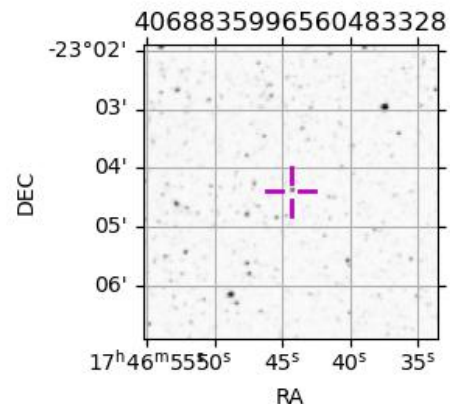

Jupiter 2043-06-29T04:38:06 K9.68 G13.44 Pgt

ICRS Star Coord at Epoch: 17h 46m 44.35107s -23:04:23.95897s

RUWE (>1.4 is poor) : 1.02
 K magnitude : 9.681
 G magnitude : 13.435
 RP magnitude : 12.397
 BP magnitude : 14.549
 DUPflag : 0
 Distance (au) : 4.259
 f0 (km) : 0.00
 g0 (km) : 0.00
 skyplane vel. (km/s) : -16.01
 Sun-Target sep (deg) : 170.17
 Sun-Moon sep (deg) : 88.04
 B (ring opening deg) : -2.42
 PA of pole (deg) : 0.59
 Pole direction: RA (deg): 268.05669
 Dec (deg): 64.49732
 C/A sky separation (") : 14.760
 C/A sky separation (km) : 45591.9
 NAIF SPICE kernels : RAJobs_U111+rgf15.spk

Jupiter 2043-06-29T04:38:06 K9.68 G13.44
 Pgt

Earth
 PIC
 PAL
 KPNO
 MCD
 TEN
 IRTF
 RIO
 ESO
 AAT
 SAAO
 MSO

2043-06-29T04:38:06.0500 a: 17 46 44.3511 d: -23 04 23.959 C/A ***** PA 180.20 deg v_sky -16.01 km/s D 04.26 AU
 Credit: Styled after SORA/Lucky Star

Observable events with sun below -5 deg and altitude above 5 deg

Obs	Location	lat	Elon	Target	Observed Events	Interval	OEcode
PIC	Pic du Midi	42.9	0.1				Pnn
PAL	Palomar Mt (200")	33.4	243.1	+ +	JUN 29 03:49	- JUN 29 05:32	Pie
PMO	Purple Mtn Obs. Nanking	32.1	118.8				Pnn
KPNO	Kitt Peak Natl Obs	32.0	248.4	+ +	JUN 29 03:49	- JUN 29 05:32	Pie
MCD	McDonald Obs. 2.7m	30.7	256.0	+ +	JUN 29 03:48	- JUN 29 05:31	Pie
TEN	Teide Obs./Tenerife	28.3	343.5	+	JUN 29 03:40	- JUN 29 03:40	Pin
IRTF	Mauna Kea/IRTF	19.8	204.5	+	JUN 29 05:38	- JUN 29 05:38	Pne
KAV	Kavalur Observatory	12.6	78.8				Pnn
RIO	Rio de Janeiro	-22.9	316.8	+ +	JUN 29 03:38	- JUN 29 05:31	Pie
ESO	European Southern Obs. (3.6m)	-29.3	289.3	+ +	JUN 29 03:40	- JUN 29 05:33	Pie
AAT	Siding Spring (AAT)	-31.3	149.1				Pnn
SAAO	So. Afr. Astro. Obs. (Sutherland)	-32.4	20.8	+	JUN 29 03:32	- JUN 29 03:32	Pin
MSO	Mt. Stromlo Observatory	-35.3	149.0				Pnn