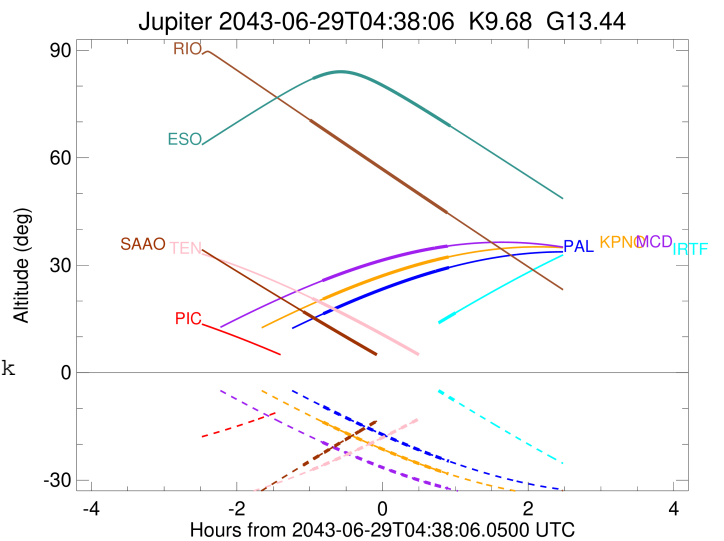

```
target                : Jupiter
target radius (km)   : 71492.00
C/A epoch             : 2043-06-29T04:34:50.580
Event type            : Pgt
: Jupiter occs: geocentric, topocentric
: Not a ringed target
Observer code         : RIO
Location              : Rio de Janeiro
Latitude (deg)        : -22.89506
E. Longitude (deg)    : 316.77708
Altitude (km)         : 0.033
Gaia source ID        : 4068835996560483328
2Mass ID (if available) : 17464435-2304239
ICRS Star Coord at Epoch: 17h 46m 44.35107s -23:04:23.95897s
RUWE (>1.4 is poor) : 1.02
K magnitude           : 9.681
G magnitude           : 13.435
RP magnitude          : 12.397
BP magnitude          : 14.549
DUPflag              : 0
Distance (au)         : 4.259
f0 (km)               : 0.00
g0 (km)               : 0.00
skyplane vel. (km/s) : -16.01
Sun-Target sep (deg) : 170.17
Sun-Moon sep (deg)   : 88.84
B (ring opening deg) : -2.42
PA of pole (deg)     : 0.59
Pole direction: RA (deg): 268.05669
Dec (deg): 64.49732
C/A sky separation (") : 14.634
C/A sky separation (km) : 45201.5
NAIF SPICE kernels   : RAJobs_U111+rgf15.spk
URKALLv1.spk
naif0012.tls
nep097.bsp
nep101.bsp
sat4401.bsp
de440.bsp
earth_720101_070426.bpc
jup365.bsp
urall6.bsp
IAU_SATURN_for_RINGFIT.tpc
pck00010.tpc
earth_200101_990628_predict.bpc
uranus_ringframes_rfrench20220627_v1.tf
neptune_ringframes_rfrench20220702a_v1.tf
earth_flat_IAU.spk
```

x: target alt < 5.0 deg or sun > -5.0 deg

Target	I/E	UTC	alt	alt-sun	radius	lat-geo	lat-geodetic
Jupiter	I	2043-06-29T03:38:27.912	70.50	-80.28	71488.8	39.07	42.77
Jupiter	E	2043-06-29T05:31:26.207	44.62	-54.40	71488.8	39.16	42.86