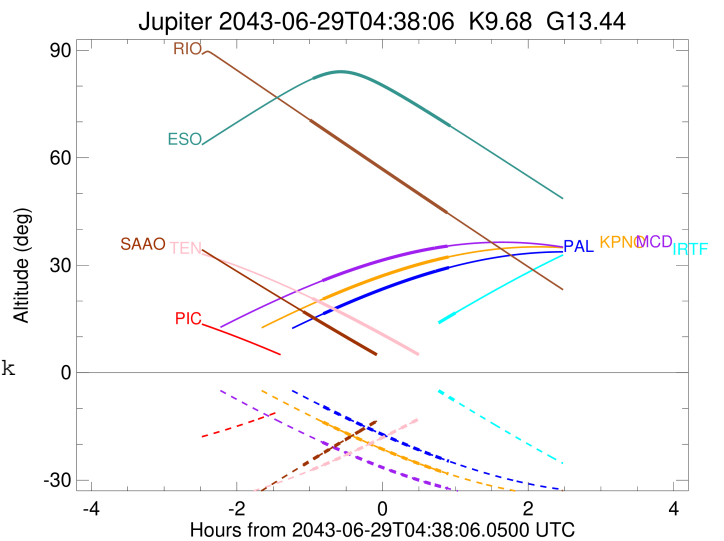

```
target                : Jupiter
target radius (km)    : 71492.00
C/A epoch              : 2043-06-29T04:40:13.630
Event type             : Pgt
: Jupiter occs: geocentric, topocentric
: Not a ringed target
Observer code         : MCD
Location               : McDonald Obs. 2.7m
Latitude (deg)        : 30.67158
E. Longitude (deg)    : 255.97844
Altitude (km)         : 2.075
Gaia source ID        : 4068835996560483328
2Mass ID (if available) : 17464435-2304239
ICRS Star Coord at Epoch: 17h 46m 44.35107s -23:04:23.95897s
RUWE (>1.4 is poor)  : 1.02
K magnitude           : 9.681
G magnitude           : 13.435
RP magnitude          : 12.397
BP magnitude          : 14.549
DUPflag              : 0
Distance (au)         : 4.259
f0 (km)               : 0.00
g0 (km)               : 0.00
skyplane vel. (km/s)  : -16.01
Sun-Target sep (deg)  : 170.17
Sun-Moon sep (deg)    : 88.55
B (ring opening deg)  : -2.42
PA of pole (deg)      : 0.59
Pole direction: RA (deg): 268.05669
Dec (deg): 64.49732
C/A sky separation (") : 16.361
C/A sky separation (km) : 50536.9
NAIF SPICE kernels    : RAJobs_U111+rgf15.spk
URKALLv1.spk
naif0012.tls
nep097.bsp
nep101.bsp
sat4401.bsp
de440.bsp
earth_720101_070426.bpc
jup365.bsp
urall6.bsp
IAU_SATURN_for_RINGFIT.tpc
pck00010.tpc
earth_200101_990628_predict.bpc
uranus_ringframes_rfrench20220627_v1.tf
neptune_ringframes_rfrench20220702a_v1.tf
earth_flat_IAU.spk
```

x: target alt < 5.0 deg or sun > -5.0 deg

Target	I/E	UTC	alt	alt-sun	radius	lat-geo	lat-geodetic
Jupiter	I	2043-06-29T03:48:39.087	25.69	-19.43	71488.1	44.27	47.98
Jupiter	E	2043-06-29T05:31:41.994	35.33	-32.29	71487.9	45.48	49.18