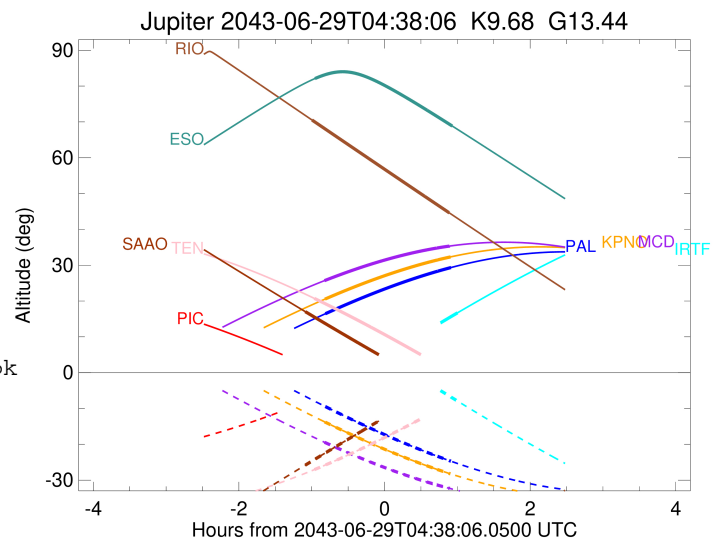

```
target                : Jupiter
target radius (km)   : 71492.00
C/A epoch            : 2043-06-29T04:40:47.270
Event type           : Pgt
: Jupiter occs: geocentric, topocentric
: Not a ringed target
Observer code        : KPNO
Location             : Kitt Peak Natl Obs
Latitude (deg)       : 31.96333
E. Longitude (deg)  : 248.40000
Altitude (km)        : 2.120
Gaia source ID       : 4068835996560483328
2Mass ID (if available) : 17464435-2304239
ICRS Star Coord at Epoch: 17h 46m 44.35107s -23:04:23.95897s
RUWE (>1.4 is poor) : 1.02
K magnitude           : 9.681
G magnitude           : 13.435
RP magnitude         : 12.397
BP magnitude         : 14.549
DUPflag              : 0
Distance (au)        : 4.259
f0 (km)              : 0.00
g0 (km)              : 0.00
skyplane vel. (km/s) : -16.01
Sun-Target sep (deg) : 170.17
Sun-Moon sep (deg)  : 88.49
B (ring opening deg) : -2.42
PA of pole (deg)    : 0.59
Pole direction: RA (deg): 268.05669
Dec (deg): 64.49732
C/A sky separation (") : 16.348
C/A sky separation (km) : 50495.0
NAIF SPICE kernels   : RAJobs_U111+rgf15.spk
URKALLv1.spk
naif0012.tls
nep097.bsp
nep101.bsp
sat4401.bsp
de440.bsp
earth_720101_070426.bpc
jup365.bsp
urall6.bsp
IAU_SATURN_for_RINGFIT.tpc
pck00010.tpc
earth_200101_990628_predict.bpc
uranus_ringframes_rfrench20220627_v1.tf
neptune_ringframes_rfrench20220702a_v1.tf
earth_flat_IAU.spk
```

x: target alt < 5.0 deg or sun > -5.0 deg

Target	I/E	UTC	alt	alt-sun	radius	lat-geo	lat-geodetic
Jupiter	I	2043-06-29T03:49:04.065	20.54	-13.78	71488.1	44.17	47.88
Jupiter	E	2043-06-29T05:32:22.479	32.30	-28.23	71487.9	45.50	49.19