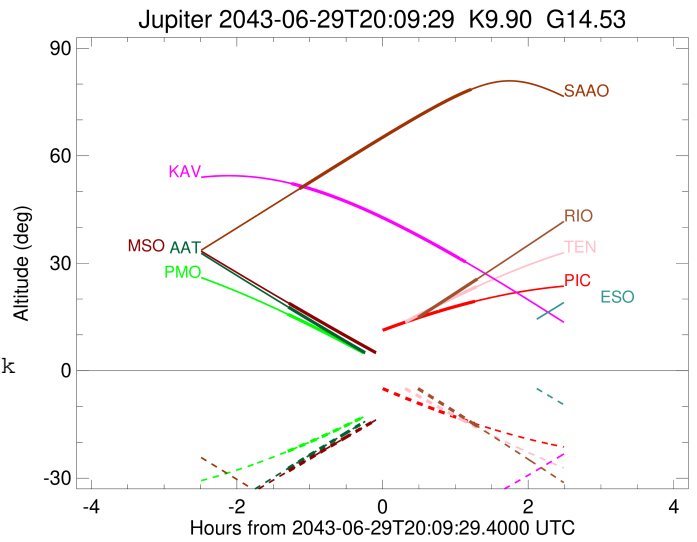

```
target                : Jupiter
target radius (km)   : 71492.00
C/A epoch             : 2043-06-29T20:03:56.460
Event type           : Pgt
: Jupiter occs: geocentric, topocentric
: Not a ringed target
Observer code        : MSO
Location             : Mt. Stromlo Observatory
Latitude (deg)       : -35.32000
E. Longitude (deg)   : 149.00833
Altitude (km)        : 0.770
Gaia source ID       : 4068836516353974400
2Mass ID (if available) : 17462340-2304430
ICRS Star Coord at Epoch: 17h 46m 23.40048s -23:04:43.05061s
RUWE (>1.4 is poor) : 1.02
K magnitude          : 9.897
G magnitude          : 14.528
RP magnitude         : 13.311
BP magnitude         : 16.148
DUPflag             : 0
Distance (au)        : 4.260
f0 (km)              : 0.00
g0 (km)              : 0.00
skyplane vel. (km/s) : -15.95
Sun-Target sep (deg) : 169.47
Sun-Moon sep (deg)   : 97.09
B (ring opening deg) : -2.42
PA of pole (deg)     : 0.63
Pole direction: RA (deg): 268.05669
Dec (deg): 64.49732
C/A sky separation ("): 6.646
C/A sky separation (km): 20534.6
NAIF SPICE kernels  : RAJobs_U111+rgf15.spk
URKALLv1.spk
naif0012.tls
nep097.bsp
nep101.bsp
sat4401.bsp
de440.bsp
earth_720101_070426.bpc
jup365.bsp
urall6.bsp
IAU_SATURN_for_RINGFIT.tpc
pck00010.tpc
earth_200101_990628_predict.bpc
uranus_ringframes_rfrench20220627_v1.tf
neptune_ringframes_rfrench20220702a_v1.tf
earth_flat_IAU.spk
```

x: target alt < 5.0 deg or sun > -5.0 deg

Target	I/E	UTC	alt	alt-sun	radius	lat-geo	lat-geodetic
Jupiter	I	2043-06-29T18:52:20.399	18.82	-27.96	71491.4	-16.54	-18.75
Jupiter	E	2043-06-29T21:16:05.780	-7.76x	-0.29x	71491.3	-16.79	-19.02