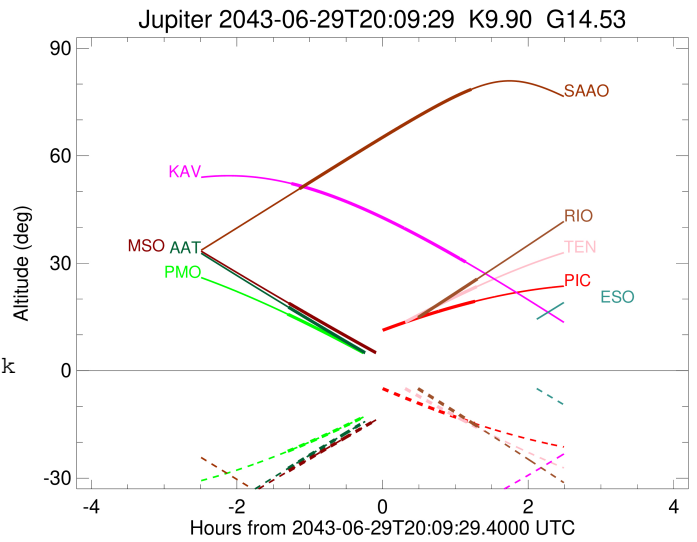

```
target                : Jupiter
target radius (km)   : 71492.00
C/A epoch            : 2043-06-29T20:03:40.880
Event type          : Pgt
                    : Jupiter occs: geocentric, topocentric
                    : Not a ringed target
Observer code       : AAT
Location            : Siding Spring (AAT)
Latitude (deg)      : -31.27703
E. Longitude (deg)  : 149.06608
Altitude (km)       : 1.164
Gaia source ID      : 4068836516353974400
2Mass ID (if available) : 17462340-2304430
ICRS Star Coord at Epoch: 17h 46m 23.40048s -23:04:43.05061s
RUWE (>1.4 is poor) : 1.02
K magnitude          : 9.897
G magnitude          : 14.528
RP magnitude         : 13.311
BP magnitude         : 16.148
DUPflag             : 0
Distance (au)       : 4.260
f0 (km)             : 0.00
g0 (km)             : 0.00
skyplane vel. (km/s) : -15.95
Sun-Target sep (deg) : 169.47
Sun-Moon sep (deg)  : 97.07
B (ring opening deg) : -2.42
PA of pole (deg)    : 0.63
Pole direction: RA (deg): 268.05669
Dec (deg): 64.49732
C/A sky separation (") : 6.540
C/A sky separation (km) : 20207.8
NAIF SPICE kernels  : RAJobs_U111+rgf15.spk
URKALLv1.spk
naif0012.tls
nep097.bsp
nep101.bsp
sat4401.bsp
de440.bsp
earth_720101_070426.bpc
jup365.bsp
urall6.bsp
IAU_SATURN_for_RINGFIT.tpc
pck00010.tpc
earth_200101_990628_predict.bpc
uranus_ringframes_rfrench20220627_v1.tf
neptune_ringframes_rfrench20220702a_v1.tf
earth_flat_IAU.spk
```

x: target alt < 5.0 deg or sun > -5.0 deg

Target	I/E	UTC	alt	alt-sun	radius	lat-geo	lat-geodetic
Jupiter	I	2043-06-29T18:51:58.646	17.73	-27.22	71491.4	-16.25	-18.42
Jupiter	E	2043-06-29T21:15:58.001	-10.10x	1.66x	71491.4	-16.54	-18.74