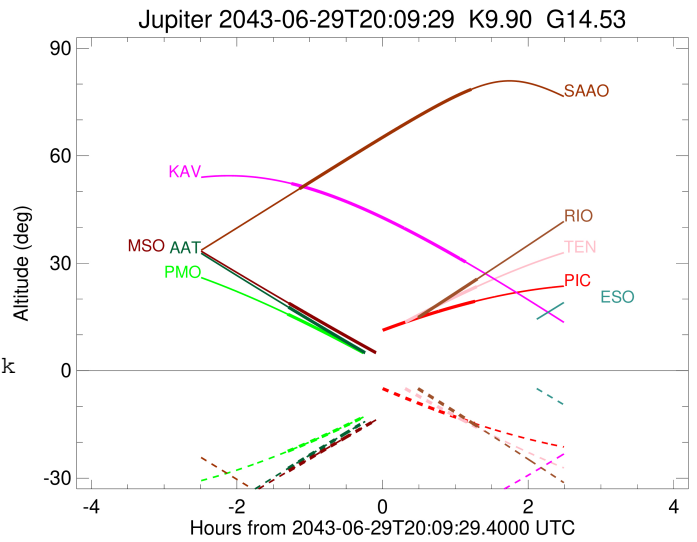

```
target                : Jupiter
target radius (km)   : 71492.00
C/A epoch            : 2043-06-29T20:04:02.290
Event type           : Pgt
: Jupiter occs: geocentric, topocentric
: Not a ringed target
Observer code        : PMO
Location             : Purple Mtn Obs. Nanking
Latitude (deg)      : 32.06667
E. Longitude (deg)  : 118.82089
Altitude (km)       : 0.364
Gaia source ID      : 4068836516353974400
2Mass ID (if available) : 17462340-2304430
ICRS Star Coord at Epoch: 17h 46m 23.40048s -23:04:43.05061s
RUWE (>1.4 is poor) : 1.02
K magnitude          : 9.897
G magnitude          : 14.528
RP magnitude         : 13.311
BP magnitude         : 16.148
DUPflag             : 0
Distance (au)       : 4.260
f0 (km)              : 0.00
g0 (km)              : 0.00
skyplane vel. (km/s) : -15.95
Sun-Target sep (deg) : 169.47
Sun-Moon sep (deg)  : 97.06
B (ring opening deg) : -2.42
PA of pole (deg)    : 0.63
Pole direction: RA (deg): 268.05669
Dec (deg): 64.49732
C/A sky separation ("): 4.200
C/A sky separation (km): 12977.2
NAIF SPICE kernels  : RAJobs_U111+rgf15.spk
URKALLv1.spk
naif0012.tls
nep097.bsp
nep101.bsp
sat4401.bsp
de440.bsp
earth_720101_070426.bpc
jup365.bsp
urall6.bsp
IAU_SATURN_for_RINGFIT.tpc
pck00010.tpc
earth_200101_990628_predict.bpc
uranus_ringframes_rfrench20220627_v1.tf
neptune_ringframes_rfrench20220702a_v1.tf
earth_flat_IAU.spk
```

x: target alt < 5.0 deg or sun > -5.0 deg

Target	I/E	UTC	alt	alt-sun	radius	lat-geo	lat-geodetic
Jupiter	I	2043-06-29T18:51:26.771	15.76	-22.50	71491.7	-10.37	-11.81
Jupiter	E	2043-06-29T21:17:11.192	-10.96x	2.04x	71491.7	-10.59	-12.07