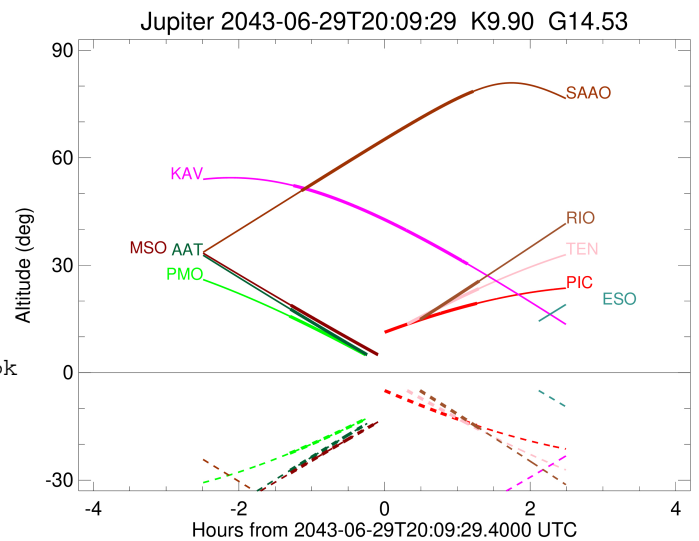

```
target                : Jupiter
target radius (km)   : 71492.00
C/A epoch            : 2043-06-29T20:14:48.390
Event type          : Pgt
                    : Jupiter occs: geocentric, topocentric
                    : Not a ringed target
Observer code       : TEN
Location            : Teide Obs./Tenerife
Latitude (deg)      : 28.30050
E. Longitude (deg)  : 343.48909
Altitude (km)       : 2.395
Gaia source ID      : 4068836516353974400
2Mass ID (if available) : 17462340-2304430
ICRS Star Coord at Epoch: 17h 46m 23.40048s -23:04:43.05061s
RUWE (>1.4 is poor) : 1.02
K magnitude          : 9.897
G magnitude          : 14.528
RP magnitude         : 13.311
BP magnitude         : 16.148
DUPflag             : 0
Distance (au)       : 4.260
f0 (km)              : 0.00
g0 (km)              : 0.00
skyplane vel. (km/s) : -15.95
Sun-Target sep (deg) : 169.47
Sun-Moon sep (deg)  : 97.00
B (ring opening deg) : -2.42
PA of pole (deg)    : 0.63
Pole direction: RA (deg): 268.05669
Dec (deg): 64.49732
C/A sky separation (" ) : 4.203
C/A sky separation (km) : 12987.5
NAIF SPICE kernels  : RAJobs_U111+rgf15.spk
URKALLv1.spk
naif0012.tls
nep097.bsp
nep101.bsp
sat4401.bsp
de440.bsp
earth_720101_070426.bpc
jup365.bsp
urall6.bsp
IAU_SATURN_for_RINGFIT.tpc
pck00010.tpc
earth_200101_990628_predict.bpc
uranus_ringframes_rfrench20220627_v1.tf
neptune_ringframes_rfrench20220702a_v1.tf
earth_flat_IAU.spk
```

x: target alt < 5.0 deg or sun > -5.0 deg

Target	I/E	UTC	alt	alt-sun	radius	lat-geo	lat-geodetic
Jupiter	I	2043-06-29T19:01:57.088	-2.92x	12.26x	71491.7	-11.40	-12.97
Jupiter	E	2043-06-29T21:27:09.877	23.44	-15.81	71491.8	-9.61	-10.95