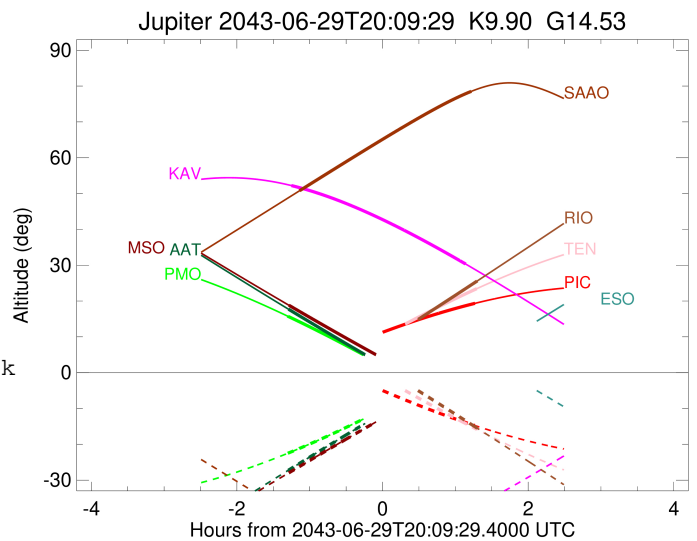

```
target                : Jupiter
target radius (km)   : 71492.00
C/A epoch            : 2043-06-29T20:06:03.960
Event type          : Pgt
                    : Jupiter occs: geocentric, topocentric
                    : Not a ringed target
Observer code       : KAV
Location            : Kavalur Observatory
Latitude (deg)      : 12.57556
E. Longitude (deg)  : 78.83167
Altitude (km)       : 0.722
Gaia source ID      : 4068836516353974400
2Mass ID (if available) : 17462340-2304430
ICRS Star Coord at Epoch: 17h 46m 23.40048s -23:04:43.05061s
RUWE (>1.4 is poor) : 1.02
K magnitude         : 9.897
G magnitude         : 14.528
RP magnitude        : 13.311
BP magnitude        : 16.148
DUPflag            : 0
Distance (au)       : 4.260
f0 (km)            : 0.00
g0 (km)            : 0.00
skyplane vel. (km/s) : -15.95
Sun-Target sep (deg) : 169.47
Sun-Moon sep (deg)  : 97.65
B (ring opening deg) : -2.42
PA of pole (deg)    : 0.63
Pole direction: RA (deg): 268.05669
Dec (deg): 64.49732
C/A sky separation (") : 4.343
C/A sky separation (km) : 13420.3
NAIF SPICE kernels  : RAJobs_U111+rgf15.spk
URKALLv1.spk
naif0012.tls
nep097.bsp
nep101.bsp
sat4401.bsp
de440.bsp
earth_720101_070426.bpc
jup365.bsp
urall6.bsp
IAU_SATURN_for_RINGFIT.tpc
pck00010.tpc
earth_200101_990628_predict.bpc
uranus_ringframes_rfrench20220627_v1.tf
neptune_ringframes_rfrench20220702a_v1.tf
earth_flat_IAU.spk
```

x: target alt < 5.0 deg or sun > -5.0 deg

Target	I/E	UTC	alt	alt-sun	radius	lat-geo	lat-geodetic
Jupiter	I	2043-06-29T18:54:35.499	52.21	-54.28	71491.7	-10.98	-12.50
Jupiter	E	2043-06-29T21:17:52.773	30.35	-38.87	71491.7	-10.81	-12.32