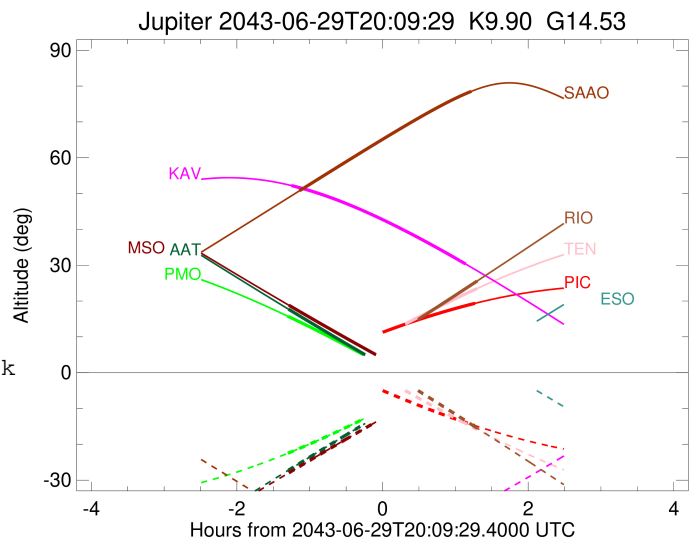

```
target                : Jupiter
target radius (km)   : 71492.00
C/A epoch            : 2043-06-29T20:15:50.570
Event type          : Pgt
                    : Jupiter occs: geocentric, topocentric
                    : Not a ringed target
Observer code       : RIO
Location            : Rio de Janeiro
Latitude (deg)      : -22.89506
E. Longitude (deg)  : 316.77708
Altitude (km)       : 0.033
Gaia source ID      : 4068836516353974400
2Mass ID (if available) : 17462340-2304430
ICRS Star Coord at Epoch: 17h 46m 23.40048s -23:04:43.05061s
RUWE (>1.4 is poor) : 1.02
K magnitude          : 9.897
G magnitude          : 14.528
RP magnitude         : 13.311
BP magnitude         : 16.148
DUPflag             : 0
Distance (au)       : 4.260
f0 (km)              : 0.00
g0 (km)              : 0.00
skyplane vel. (km/s) : -15.95
Sun-Target sep (deg) : 169.47
Sun-Moon sep (deg)  : 96.96
B (ring opening deg) : -2.42
PA of pole (deg)    : 0.63
Pole direction: RA (deg): 268.05669
Dec (deg): 64.49732
C/A sky separation ("): 6.148
C/A sky separation (km): 18996.2
NAIF SPICE kernels  : RAJobs_U111+rgf15.spk
URKALLv1.spk
naif0012.tls
nep097.bsp
nep101.bsp
sat4401.bsp
de440.bsp
earth_720101_070426.bpc
jup365.bsp
urall6.bsp
IAU_SATURN_for_RINGFIT.tpc
pck00010.tpc
earth_200101_990628_predict.bpc
uranus_ringframes_rfrench20220627_v1.tf
neptune_ringframes_rfrench20220702a_v1.tf
earth_flat_IAU.spk
```

x: target alt < 5.0 deg or sun > -5.0 deg

Target	I/E	UTC	alt	alt-sun	radius	lat-geo	lat-geodetic
Jupiter	I	2043-06-29T19:03:33.821	-5.37x	14.37x	71491.4	-16.39	-18.58
Jupiter	E	2043-06-29T21:27:31.893	25.59	-15.49	71491.5	-14.41	-16.36