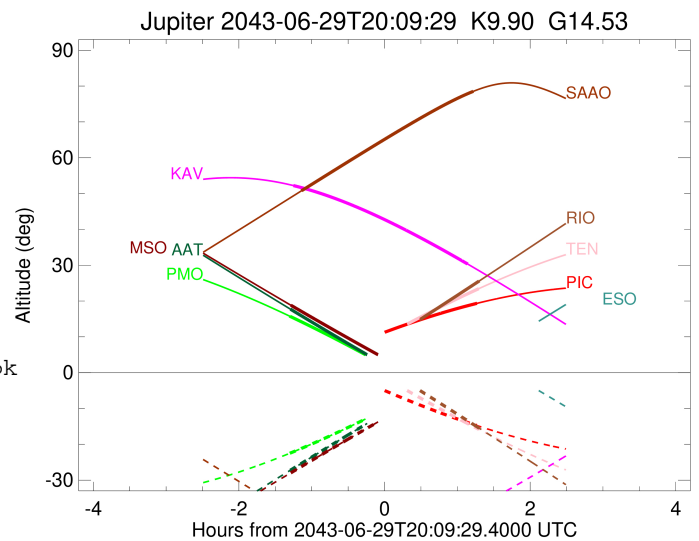

```
target                : Jupiter
target radius (km)   : 71492.00
C/A epoch             : 2043-06-29T20:12:00.280
Event type           : Pgt
: Jupiter occs: geocentric, topocentric
: Not a ringed target
Observer code        : SAAO
Location             : So. Afr. Astro. Obs. (Sutherland)
Latitude (deg)       : -32.37953
E. Longitude (deg)   : 20.81070
Altitude (km)        : 1.768
Gaia source ID       : 4068836516353974400
2Mass ID (if available) : 17462340-2304430
ICRS Star Coord at Epoch: 17h 46m 23.40048s -23:04:43.05061s
RUWE (>1.4 is poor) : 1.02
K magnitude           : 9.897
G magnitude           : 14.528
RP magnitude          : 13.311
BP magnitude          : 16.148
DUPflag              : 0
Distance (au)        : 4.260
f0 (km)              : 0.00
g0 (km)              : 0.00
skyplane vel. (km/s) : -15.95
Sun-Target sep (deg) : 169.47
Sun-Moon sep (deg)   : 97.75
B (ring opening deg) : -2.42
PA of pole (deg)     : 0.63
Pole direction: RA (deg): 268.05669
Dec (deg): 64.49732
C/A sky separation ("): 5.825
C/A sky separation (km): 17999.0
NAIF SPICE kernels   : RAJobs_U111+rgf15.spk
URKALLv1.spk
naif0012.tls
nep097.bsp
nep101.bsp
sat4401.bsp
de440.bsp
earth_720101_070426.bpc
jup365.bsp
urall6.bsp
IAU_SATURN_for_RINGFIT.tpc
pck00010.tpc
earth_200101_990628_predict.bpc
uranus_ringframes_rfrench20220627_v1.tf
neptune_ringframes_rfrench20220702a_v1.tf
earth_flat_IAU.spk
```

x: target alt < 5.0 deg or sun > -5.0 deg

Target	I/E	UTC	alt	alt-sun	radius	lat-geo	lat-geodetic
Jupiter	I	2043-06-29T19:01:09.850	50.78	-41.19	71491.4	-15.27	-17.33
Jupiter	E	2043-06-29T21:22:38.163	78.52	-70.64	71491.5	-14.02	-15.92