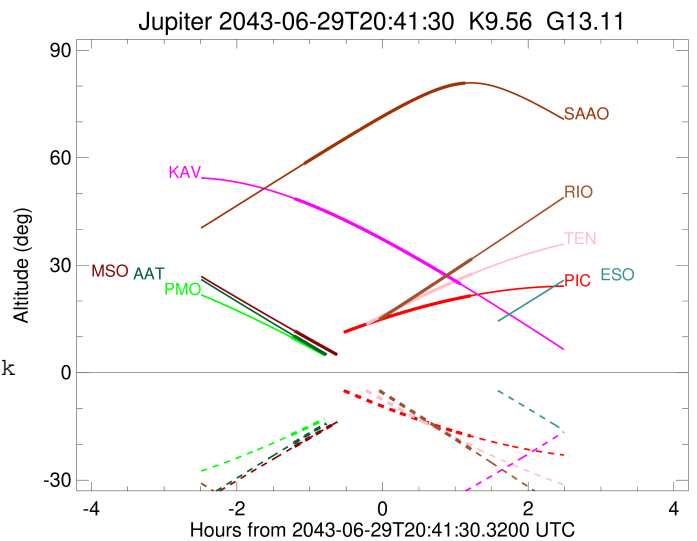

```
target                : Jupiter
target radius (km)   : 71492.00
C/A epoch            : 2043-06-29T20:46:28.760
Event type          : Pgt
                    : Jupiter occs: geocentric, topocentric
                    : Not a ringed target
Observer code       : TEN
Location            : Teide Obs./Tenerife
Latitude (deg)      : 28.30050
E. Longitude (deg)  : 343.48909
Altitude (km)       : 2.395
Gaia source ID      : 4068836516353982848
2Mass ID (if available) : 17462268-2304464
ICRS Star Coord at Epoch: 17h 46m 22.68100s -23:04:46.76168s
RUWE (>1.4 is poor) : 1.23
K magnitude         : 9.561
G magnitude         : 13.112
RP magnitude        : 12.100
BP magnitude        : 14.124
DUPflag            : 0
Distance (au)       : 4.260
f0 (km)             : 0.00
g0 (km)             : 0.00
skyplane vel. (km/s) : -15.95
Sun-Target sep (deg) : 169.45
Sun-Moon sep (deg)  : 97.41
B (ring opening deg) : -2.42
PA of pole (deg)    : 0.63
Pole direction: RA (deg): 268.05669
Dec (deg): 64.49732
C/A sky separation (" ) : 7.870
C/A sky separation (km) : 24319.0
NAIF SPICE kernels  : RAJobs_U111+rgf15.spk
URKALLv1.spk
naif0012.tls
nep097.bsp
nep101.bsp
sat4401.bsp
de440.bsp
earth_720101_070426.bpc
jup365.bsp
urall6.bsp
IAU_SATURN_for_RINGFIT.tpc
pck00010.tpc
earth_200101_990628_predict.bpc
uranus_ringframes_rfrench20220627_v1.tf
neptune_ringframes_rfrench20220702a_v1.tf
earth_flat_IAU.spk
```

x: target alt < 5.0 deg or sun > -5.0 deg

Target	I/E	UTC	alt	alt-sun	radius	lat-geo	lat-geodetic
Jupiter	I	2043-06-29T19:37:02.982	4.01x	5.08x	71491.0	-20.77	-23.42
Jupiter	E	2043-06-29T21:55:29.676	27.59	-20.57	71491.1	-19.07	-21.55