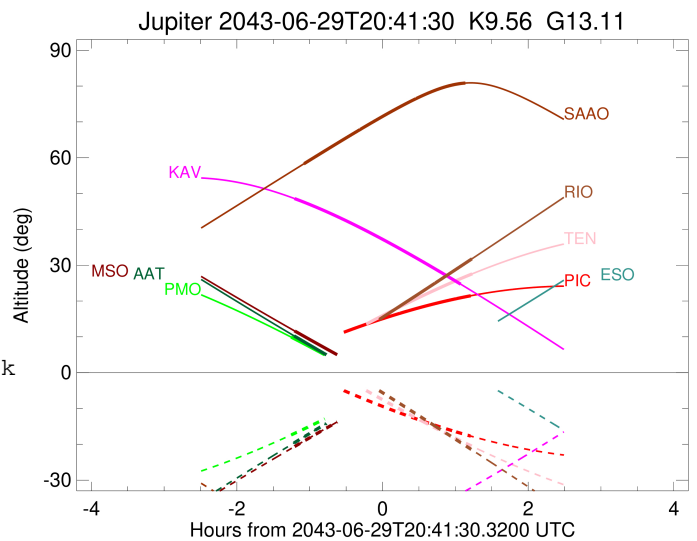

```
target                : Jupiter
target radius (km)   : 71492.00
C/A epoch             : 2043-06-29T20:35:47.290
Event type            : Pgt
: Jupiter occs: geocentric, topocentric
: Not a ringed target
Observer code         : AAT
Location              : Siding Spring (AAT)
Latitude (deg)        : -31.27703
E. Longitude (deg)    : 149.06608
Altitude (km)         : 1.164
Gaia source ID        : 4068836516353982848
2Mass ID (if available) : 17462268-2304464
ICRS Star Coord at Epoch: 17h 46m 22.68100s -23:04:46.76168s
RUWE (>1.4 is poor) : 1.23
K magnitude           : 9.561
G magnitude           : 13.112
RP magnitude          : 12.100
BP magnitude          : 14.124
DUPflag              : 0
Distance (au)         : 4.260
f0 (km)               : 0.00
g0 (km)               : 0.00
skyplane vel. (km/s) : -15.95
Sun-Target sep (deg) : 169.45
Sun-Moon sep (deg)   : 97.27
B (ring opening deg) : -2.42
PA of pole (deg)     : 0.63
Pole direction: RA (deg): 268.05669
Dec (deg): 64.49732
C/A sky separation ("): 10.385
C/A sky separation (km): 32089.6
NAIF SPICE kernels   : RAJobs_U111+rgf15.spk
URKALLv1.spk
naif0012.tls
nep097.bsp
nep101.bsp
sat4401.bsp
de440.bsp
earth_720101_070426.bpc
jup365.bsp
urall6.bsp
IAU_SATURN_for_RINGFIT.tpc
pck00010.tpc
earth_200101_990628_predict.bpc
uranus_ringframes_rfrench20220627_v1.tf
neptune_ringframes_rfrench20220702a_v1.tf
earth_flat_IAU.spk
```

x: target alt < 5.0 deg or sun > -5.0 deg

Target	I/E	UTC	alt	alt-sun	radius	lat-geo	lat-geodetic
Jupiter	I	2043-06-29T19:28:43.366	10.26	-19.59	71490.4	-26.49	-29.63
Jupiter	E	2043-06-29T21:43:21.002	-14.79x	6.71x	71490.4	-26.75	-29.91