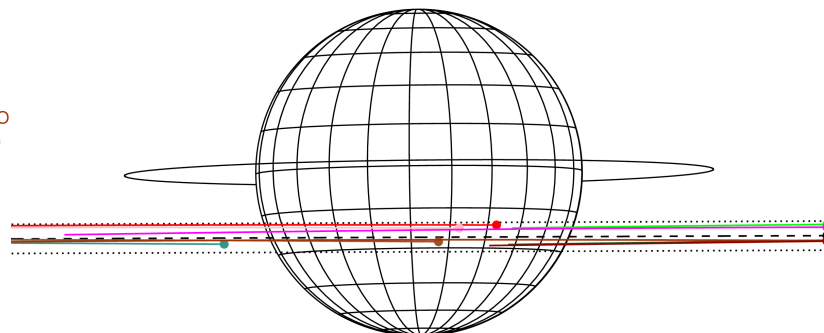

Earth
PIC
PMO
TEN
KAV
RIO
ESO
AAT
SAAO
MSO