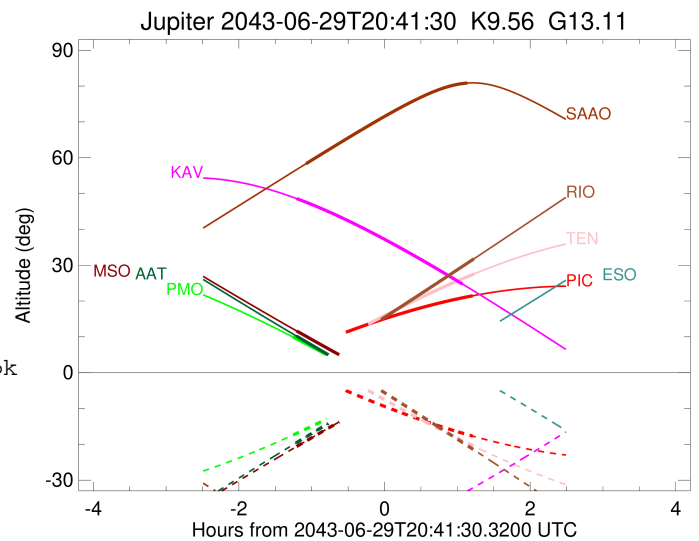

```
target                : Jupiter
target radius (km)   : 71492.00
C/A epoch            : 2043-06-29T20:47:53.840
Event type          : Pgt
                    : Jupiter occs: geocentric, topocentric
                    : Not a ringed target
Observer code       : RIO
Location            : Rio de Janeiro
Latitude (deg)      : -22.89506
E. Longitude (deg)  : 316.77708
Altitude (km)       : 0.033
Gaia source ID      : 4068836516353982848
2Mass ID (if available) : 17462268-2304464
ICRS Star Coord at Epoch: 17h 46m 22.68100s -23:04:46.76168s
RUWE (>1.4 is poor) : 1.23
K magnitude          : 9.561
G magnitude          : 13.112
RP magnitude         : 12.100
BP magnitude         : 14.124
DUPflag             : 0
Distance (au)        : 4.260
f0 (km)              : 0.00
g0 (km)              : 0.00
skyplane vel. (km/s) : -15.95
Sun-Target sep (deg) : 169.45
Sun-Moon sep (deg)  : 97.38
B (ring opening deg) : -2.42
PA of pole (deg)    : 0.63
Pole direction: RA (deg): 268.05669
Dec (deg): 64.49732
C/A sky separation (" ) : 9.795
C/A sky separation (km) : 30265.8
NAIF SPICE kernels  : RAJobs_U111+rgf15.spk
URKALLv1.spk
naif0012.tls
nep097.bsp
nep101.bsp
sat4401.bsp
de440.bsp
earth_720101_070426.bpc
jup365.bsp
urall6.bsp
IAU_SATURN_for_RINGFIT.tpc
pck00010.tpc
earth_200101_990628_predict.bpc
uranus_ringframes_rfrench20220627_v1.tf
neptune_ringframes_rfrench20220702a_v1.tf
earth_flat_IAU.spk
```

x: target alt < 5.0 deg or sun > -5.0 deg

Target	I/E	UTC	alt	alt-sun	radius	lat-geo	lat-geodetic
Jupiter	I	2043-06-29T19:40:14.595	2.25x	7.13x	71490.5	-26.02	-29.13
Jupiter	E	2043-06-29T21:55:02.344	31.74	-21.52	71490.7	-24.06	-27.01