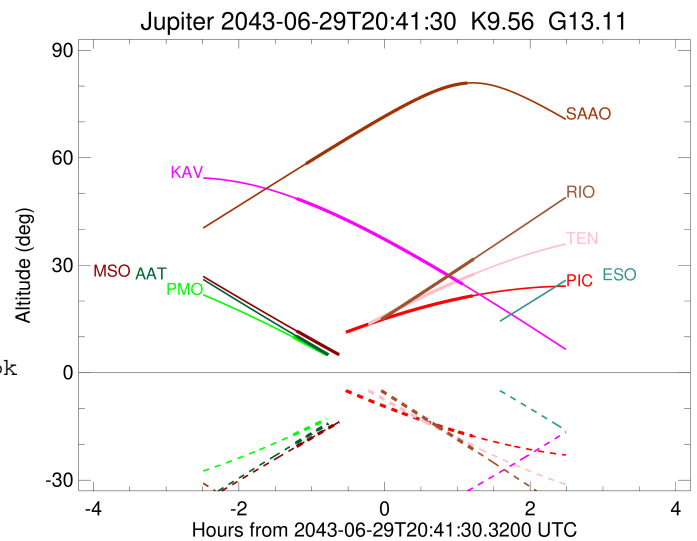

```
target                : Jupiter
target radius (km)   : 71492.00
C/A epoch             : 2043-06-29T20:43:18.880
Event type           : Pgt
: Jupiter occs: geocentric, topocentric
: Not a ringed target
Observer code        : SAAO
Location             : So. Afr. Astro. Obs. (Sutherland)
Latitude (deg)       : -32.37953
E. Longitude (deg)   : 20.81070
Altitude (km)        : 1.768
Gaia source ID       : 4068836516353982848
2Mass ID (if available) : 17462268-2304464
ICRS Star Coord at Epoch: 17h 46m 22.68100s -23:04:46.76168s
RUWE (>1.4 is poor) : 1.23
K magnitude          : 9.561
G magnitude          : 13.112
RP magnitude         : 12.100
BP magnitude         : 14.124
DUPflag             : 0
Distance (au)        : 4.260
f0 (km)              : 0.00
g0 (km)              : 0.00
skyplane vel. (km/s) : -15.95
Sun-Target sep (deg) : 169.45
Sun-Moon sep (deg)   : 98.11
B (ring opening deg) : -2.42
PA of pole (deg)     : 0.63
Pole direction: RA (deg): 268.05669
Dec (deg): 64.49732
C/A sky separation ("): 9.541
C/A sky separation (km): 29482.9
NAIF SPICE kernels  : RAJobs_U111+rgf15.spk
URKALLv1.spk
naif0012.tls
nep097.bsp
nep101.bsp
sat4401.bsp
de440.bsp
earth_720101_070426.bpc
jup365.bsp
urall6.bsp
IAU_SATURN_for_RINGFIT.tpc
pck00010.tpc
earth_200101_990628_predict.bpc
uranus_ringframes_rfrench20220627_v1.tf
neptune_ringframes_rfrench20220702a_v1.tf
earth_flat_IAU.spk
```

x: target alt < 5.0 deg or sun > -5.0 deg

Target	I/E	UTC	alt	alt-sun	radius	lat-geo	lat-geodetic
Jupiter	I	2043-06-29T19:36:45.455	58.30	-48.71	71490.6	-24.97	-27.99
Jupiter	E	2043-06-29T21:49:44.742	80.83	-75.65	71490.7	-23.85	-26.78