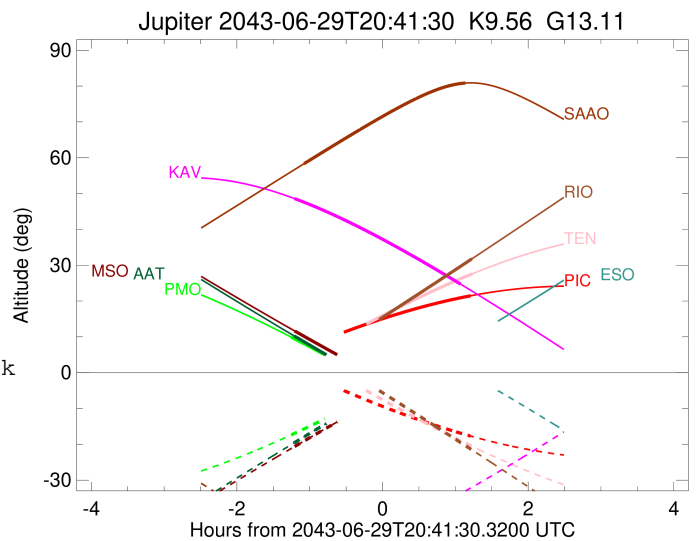

```
target                : Jupiter
target radius (km)   : 71492.00
C/A epoch             : 2043-06-29T20:35:43.150
Event type            : Pgt
: Jupiter occs: geocentric, topocentric
: Not a ringed target
Observer code         : PMO
Location              : Purple Mtn Obs. Nanking
Latitude (deg)        : 32.06667
E. Longitude (deg)    : 118.82089
Altitude (km)         : 0.364
Gaia source ID        : 4068836516353982848
2Mass ID (if available) : 17462268-2304464
ICRS Star Coord at Epoch: 17h 46m 22.68100s -23:04:46.76168s
RUWE (>1.4 is poor) : 1.23
K magnitude           : 9.561
G magnitude           : 13.112
RP magnitude          : 12.100
BP magnitude          : 14.124
DUPflag              : 0
Distance (au)         : 4.260
f0 (km)               : 0.00
g0 (km)               : 0.00
skyplane vel. (km/s) : -15.95
Sun-Target sep (deg) : 169.45
Sun-Moon sep (deg)   : 97.27
B (ring opening deg) : -2.42
PA of pole (deg)     : 0.63
Pole direction: RA (deg): 268.05669
Dec (deg): 64.49732
C/A sky separation ("): 8.043
C/A sky separation (km): 24851.6
NAIF SPICE kernels   : RAJobs_U111+rgf15.spk
URKALLv1.spk
naif0012.tls
nep097.bsp
nep101.bsp
sat4401.bsp
de440.bsp
earth_720101_070426.bpc
jup365.bsp
urall6.bsp
IAU_SATURN_for_RINGFIT.tpc
pck00010.tpc
earth_200101_990628_predict.bpc
uranus_ringframes_rfrench20220627_v1.tf
neptune_ringframes_rfrench20220702a_v1.tf
earth_flat_IAU.spk
```

x: target alt < 5.0 deg or sun > -5.0 deg

Target	I/E	UTC	alt	alt-sun	radius	lat-geo	lat-geodetic
Jupiter	I	2043-06-29T19:26:16.546	9.92	-17.38	71491.0	-20.21	-22.80
Jupiter	E	2043-06-29T21:45:41.820	-16.70x	7.55x	71491.0	-20.48	-23.10