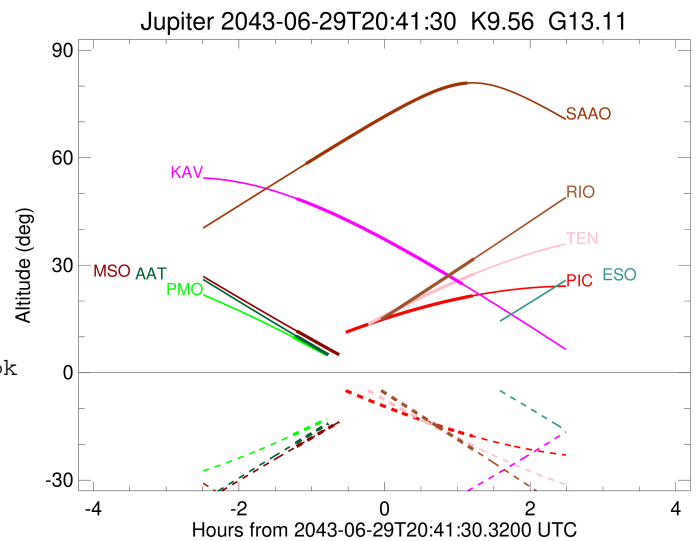

```
target                : Jupiter
target radius (km)   : 71492.00
C/A epoch            : 2043-06-29T20:36:02.640
Event type          : Pgt
                    : Jupiter occs: geocentric, topocentric
                    : Not a ringed target
Observer code       : MSO
Location            : Mt. Stromlo Observatory
Latitude (deg)      : -35.32000
E. Longitude (deg)  : 149.00833
Altitude (km)       : 0.770
Gaia source ID      : 4068836516353982848
2Mass ID (if available) : 17462268-2304464
ICRS Star Coord at Epoch: 17h 46m 22.68100s -23:04:46.76168s
RUWE (>1.4 is poor) : 1.23
K magnitude          : 9.561
G magnitude          : 13.112
RP magnitude         : 12.100
BP magnitude         : 14.124
DUPflag             : 0
Distance (au)       : 4.260
f0 (km)              : 0.00
g0 (km)              : 0.00
skyplane vel. (km/s) : -15.95
Sun-Target sep (deg) : 169.45
Sun-Moon sep (deg)  : 97.30
B (ring opening deg) : -2.42
PA of pole (deg)    : 0.63
Pole direction: RA (deg): 268.05669
Dec (deg): 64.49732
C/A sky separation (" ) : 10.487
C/A sky separation (km) : 32403.3
NAIF SPICE kernels  : RAJobs_U111+rgf15.spk
URKALLv1.spk
naif0012.tls
nep097.bsp
nep101.bsp
sat4401.bsp
de440.bsp
earth_720101_070426.bpc
jup365.bsp
urall6.bsp
IAU_SATURN_for_RINGFIT.tpc
pck00010.tpc
earth_200101_990628_predict.bpc
uranus_ringframes_rfrench20220627_v1.tf
neptune_ringframes_rfrench20220702a_v1.tf
earth_flat_IAU.spk
```

x: target alt < 5.0 deg or sun > -5.0 deg

Target	I/E	UTC	alt	alt-sun	radius	lat-geo	lat-geodetic
Jupiter	I	2043-06-29T19:29:09.459	11.63	-20.60	71490.4	-26.80	-29.96
Jupiter	E	2043-06-29T21:43:24.153	-12.19x	4.52x	71490.4	-27.01	-30.19