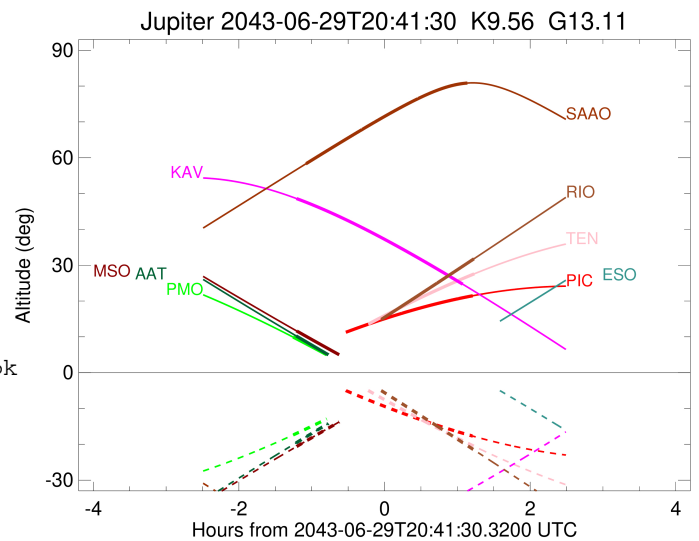

```
target                : Jupiter
target radius (km)   : 71492.00
C/A epoch             : 2043-06-29T20:37:15.040
Event type            : Pgt
: Jupiter occs: geocentric, topocentric
: Not a ringed target
Observer code         : KAV
Location              : Kavalur Observatory
Latitude (deg)        : 12.57556
E. Longitude (deg)    : 78.83167
Altitude (km)         : 0.722
Gaia source ID        : 4068836516353982848
2Mass ID (if available) : 17462268-2304464
ICRS Star Coord at Epoch: 17h 46m 22.68100s -23:04:46.76168s
RUWE (>1.4 is poor)  : 1.23
K magnitude           : 9.561
G magnitude           : 13.112
RP magnitude          : 12.100
BP magnitude          : 14.124
DUPflag              : 0
Distance (au)         : 4.260
f0 (km)               : 0.00
g0 (km)               : 0.00
skyplane vel. (km/s) : -15.95
Sun-Target sep (deg)  : 169.45
Sun-Moon sep (deg)    : 97.90
B (ring opening deg)  : -2.42
PA of pole (deg)      : 0.63
Pole direction: RA (deg): 268.05669
Dec (deg): 64.49732
C/A sky separation (") : 8.156
C/A sky separation (km) : 25201.8
NAIF SPICE kernels    : RAJobs_U111+rgf15.spk
URKALLv1.spk
naif0012.tls
nep097.bsp
nep101.bsp
sat4401.bsp
de440.bsp
earth_720101_070426.bpc
jup365.bsp
urall6.bsp
IAU_SATURN_for_RINGFIT.tpc
pck00010.tpc
earth_200101_990628_predict.bpc
uranus_ringframes_rfrench20220627_v1.tf
neptune_ringframes_rfrench20220702a_v1.tf
earth_flat_IAU.spk
```

x: target alt < 5.0 deg or sun > -5.0 deg

Target	I/E	UTC	alt	alt-sun	radius	lat-geo	lat-geodetic
Jupiter	I	2043-06-29T19:29:02.573	48.59	-52.94	71491.0	-20.71	-23.35
Jupiter	E	2043-06-29T21:45:50.067	24.72	-33.78	71491.0	-20.69	-23.33