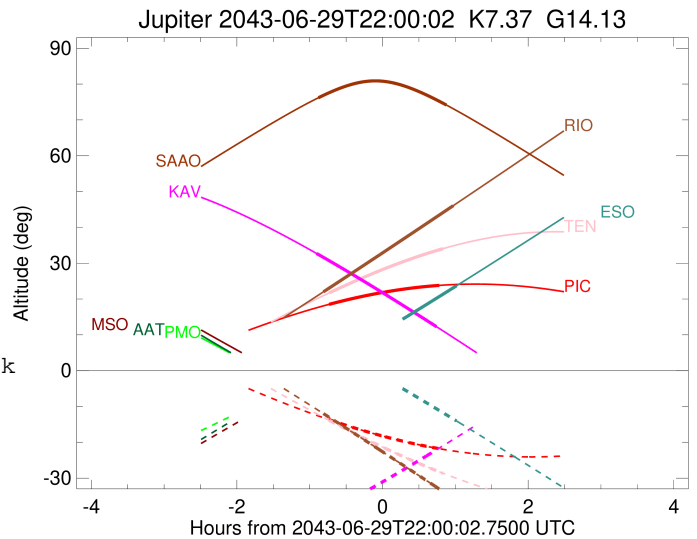

```
target                : Jupiter
target radius (km)   : 71492.00
C/A epoch            : 2043-06-29T22:05:22.410
Event type          : Pgt
                    : Jupiter occs: geocentric, topocentric
                    : Not a ringed target
Observer code       : ESO
Location            : European Southern Obs. (3.6m)
Latitude (deg)      : -29.26097
E. Longitude (deg)  : 289.26831
Altitude (km)       : 2.400
Gaia source ID      : 4068836580760289408
2Mass ID (if available) : 17462093-2304209
ICRS Star Coord at Epoch: 17h 46m 20.92662s -23:04:21.15689s
RUWE (>1.4 is poor) : 0.84
K magnitude          : 7.372
G magnitude          : 14.133
RP magnitude         : 12.508
BP magnitude         : 17.461
DUPflag             : 0
Distance (au)       : 4.261
f0 (km)             : 0.00
g0 (km)             : 0.00
skyplane vel. (km/s) : -15.94
Sun-Target sep (deg) : 169.39
Sun-Moon sep (deg)  : 98.05
B (ring opening deg) : -2.42
PA of pole (deg)    : 0.63
Pole direction: RA (deg): 268.05669
Dec (deg): 64.49732
C/A sky separation (" ) : 15.419
C/A sky separation (km) : 47644.9
NAIF SPICE kernels  : RAJobs_U111+rgf15.spk
URKALLv1.spk
naif0012.tls
nep097.bsp
nep101.bsp
sat4401.bsp
de440.bsp
earth_720101_070426.bpc
jup365.bsp
urall6.bsp
IAU_SATURN_for_RINGFIT.tpc
pck00010.tpc
earth_200101_990628_predict.bpc
uranus_ringframes_rfrench20220627_v1.tf
neptune_ringframes_rfrench20220702a_v1.tf
earth_flat_IAU.spk
```

x: target alt < 5.0 deg or sun > -5.0 deg

Target	I/E	UTC	alt	alt-sun	radius	lat-geo	lat-geodetic
Jupiter	I	2043-06-29T21:09:30.847	0.77x	7.94x	71488.6	40.78	44.49
Jupiter	E	2043-06-29T23:00:54.626	23.67	-14.01	71488.3	42.71	46.43