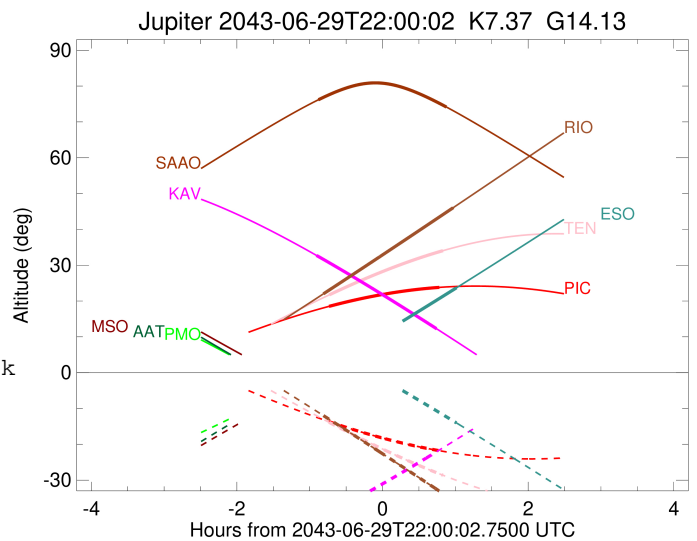

```
target                : Jupiter
target radius (km)   : 71492.00
C/A epoch             : 2043-06-29T21:59:55.040
Event type            : Pgt
: Jupiter occs: geocentric, topocentric
: Not a ringed target
Observer code         : SAAO
Location              : So. Afr. Astro. Obs. (Sutherland)
Latitude (deg)       : -32.37953
E. Longitude (deg)   : 20.81070
Altitude (km)        : 1.768
Gaia source ID       : 4068836580760289408
2Mass ID (if available) : 17462093-2304209
ICRS Star Coord at Epoch: 17h 46m 20.92662s -23:04:21.15689s
RUWE (>1.4 is poor) : 0.84
K magnitude           : 7.372
G magnitude           : 14.133
RP magnitude          : 12.508
BP magnitude          : 17.461
DUPflag              : 0
Distance (au)        : 4.261
f0 (km)               : 0.00
g0 (km)               : 0.00
skyplane vel. (km/s) : -15.94
Sun-Target sep (deg) : 169.39
Sun-Moon sep (deg)   : 98.94
B (ring opening deg) : -2.42
PA of pole (deg)     : 0.63
Pole direction: RA (deg): 268.05669
Dec (deg): 64.49732
C/A sky separation ("): 15.997
C/A sky separation (km): 49432.3
NAIF SPICE kernels   : RAJobs_U111+rgf15.spk
URKALLv1.spk
naif0012.tls
nep097.bsp
nep101.bsp
sat4401.bsp
de440.bsp
earth_720101_070426.bpc
jup365.bsp
urall6.bsp
IAU_SATURN_for_RINGFIT.tpc
pck00010.tpc
earth_200101_990628_predict.bpc
uranus_ringframes_rfrench20220627_v1.tf
neptune_ringframes_rfrench20220702a_v1.tf
earth_flat_IAU.spk
```

x: target alt < 5.0 deg or sun > -5.0 deg

Target	I/E	UTC	alt	alt-sun	radius	lat-geo	lat-geodetic
Jupiter	I	2043-06-29T21:07:09.714	76.16	-67.57	71488.2	43.25	46.97
Jupiter	E	2043-06-29T22:52:41.434	74.15	-80.58	71488.1	44.02	47.73