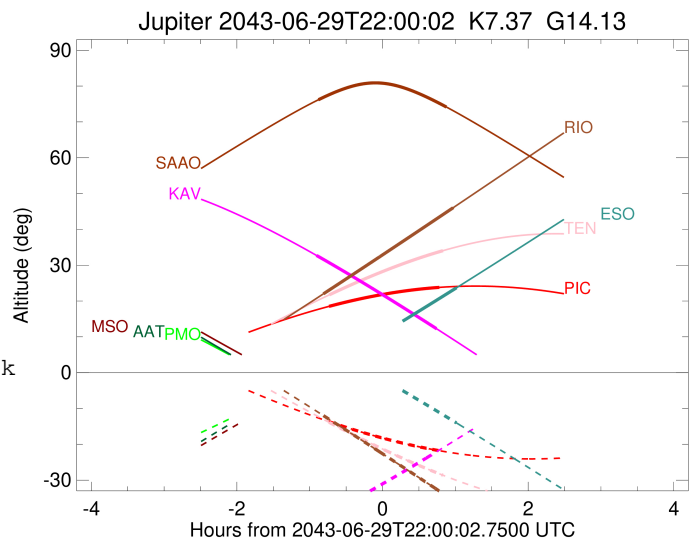

```
target                : Jupiter
target radius (km)   : 71492.00
C/A epoch             : 2043-06-29T22:03:05.700
Event type           : Pgt
: Jupiter occs: geocentric, topocentric
: Not a ringed target
Observer code        : TEN
Location             : Teide Obs./Tenerife
Latitude (deg)       : 28.30050
E. Longitude (deg)   : 343.48909
Altitude (km)        : 2.395
Gaia source ID       : 4068836580760289408
2Mass ID (if available) : 17462093-2304209
ICRS Star Coord at Epoch: 17h 46m 20.92662s -23:04:21.15689s
RUWE (>1.4 is poor) : 0.84
K magnitude           : 7.372
G magnitude           : 14.133
RP magnitude         : 12.508
BP magnitude         : 17.461
DUPflag              : 0
Distance (au)        : 4.261
f0 (km)              : 0.00
g0 (km)              : 0.00
skyplane vel. (km/s) : -15.94
Sun-Target sep (deg) : 169.39
Sun-Moon sep (deg)   : 98.37
B (ring opening deg) : -2.42
PA of pole (deg)     : 0.63
Pole direction: RA (deg): 268.05669
Dec (deg): 64.49732
C/A sky separation ("): 17.804
C/A sky separation (km): 55015.8
NAIF SPICE kernels   : RAJobs_U111+rgf15.spk
URKALLv1.spk
naif0012.tls
nep097.bsp
nep101.bsp
sat4401.bsp
de440.bsp
earth_720101_070426.bpc
jup365.bsp
urall6.bsp
IAU_SATURN_for_RINGFIT.tpc
pck00010.tpc
earth_200101_990628_predict.bpc
uranus_ringframes_rfrench20220627_v1.tf
neptune_ringframes_rfrench20220702a_v1.tf
earth_flat_IAU.spk
```

x: target alt < 5.0 deg or sun > -5.0 deg

Target	I/E	UTC	alt	alt-sun	radius	lat-geo	lat-geodetic
Jupiter	I	2043-06-29T21:16:14.014	21.73	-13.89	71487.4	49.48	53.09
Jupiter	E	2043-06-29T22:49:49.852	34.05	-28.62	71487.2	50.93	54.48