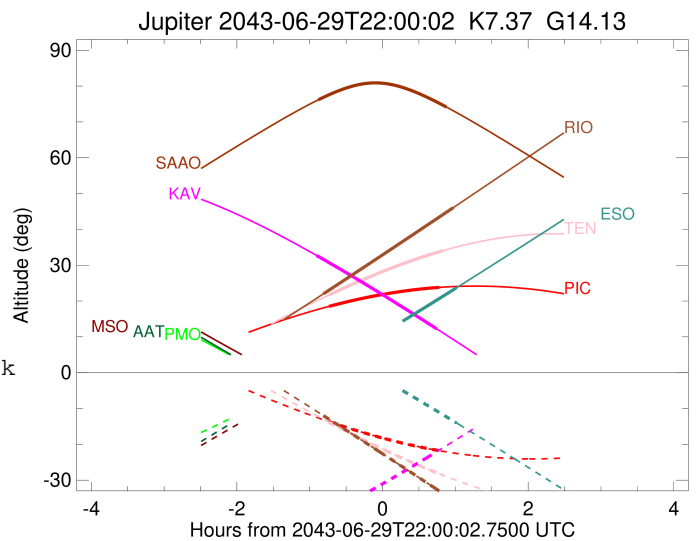

```
target                : Jupiter
target radius (km)   : 71492.00
C/A epoch             : 2043-06-29T22:01:28.010
Event type            : Pgt
: Jupiter occs: geocentric, topocentric
: Not a ringed target
Observer code         : PIC
Location              : Pic du Midi
Latitude (deg)        : 42.93656
E. Longitude (deg)    : 0.14231
Altitude (km)         : 2.890
Gaia source ID        : 4068836580760289408
2Mass ID (if available) : 17462093-2304209
ICRS Star Coord at Epoch: 17h 46m 20.92662s -23:04:21.15689s
RUWE (>1.4 is poor) : 0.84
K magnitude           : 7.372
G magnitude           : 14.133
RP magnitude          : 12.508
BP magnitude          : 17.461
DUPflag              : 0
Distance (au)         : 4.261
f0 (km)               : 0.00
g0 (km)               : 0.00
skyplane vel. (km/s) : -15.94
Sun-Target sep (deg)  : 169.39
Sun-Moon sep (deg)    : 98.31
B (ring opening deg) : -2.42
PA of pole (deg)      : 0.63
Pole direction: RA (deg): 268.05669
Dec (deg): 64.49732
C/A sky separation (") : 18.174
C/A sky separation (km) : 56158.6
NAIF SPICE kernels   : RAJobs_U111+rgf15.spk
URKALLv1.spk
naif0012.tls
nep097.bsp
nep101.bsp
sat4401.bsp
de440.bsp
earth_720101_070426.bpc
jup365.bsp
urall6.bsp
IAU_SATURN_for_RINGFIT.tpc
pck00010.tpc
earth_200101_990628_predict.bpc
uranus_ringframes_rfrench20220627_v1.tf
neptune_ringframes_rfrench20220702a_v1.tf
earth_flat_IAU.spk
```

x: target alt < 5.0 deg or sun > -5.0 deg

Target	I/E	UTC	alt	alt-sun	radius	lat-geo	lat-geodetic
Jupiter	I	2043-06-29T21:16:03.493	18.51	-13.68	71487.2	51.11	54.66
Jupiter	E	2043-06-29T22:46:49.446	23.80	-21.77	71487.0	52.22	55.72