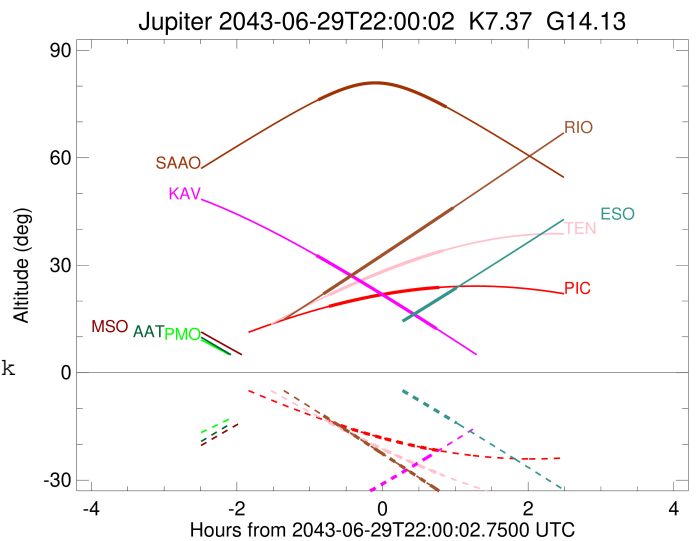

```
target                : Jupiter
target radius (km)   : 71492.00
C/A epoch             : 2043-06-29T21:55:01.670
Event type            : Pgt
: Jupiter occs: geocentric, topocentric
: Not a ringed target
Observer code         : KAV
Location              : Kavalur Observatory
Latitude (deg)        : 12.57556
E. Longitude (deg)    : 78.83167
Altitude (km)         : 0.722
Gaia source ID        : 4068836580760289408
2Mass ID (if available) : 17462093-2304209
ICRS Star Coord at Epoch: 17h 46m 20.92662s -23:04:21.15689s
RUWE (>1.4 is poor) : 0.84
K magnitude           : 7.372
G magnitude           : 14.133
RP magnitude          : 12.508
BP magnitude          : 17.461
DUPflag              : 0
Distance (au)         : 4.261
f0 (km)               : 0.00
g0 (km)               : 0.00
skyplane vel. (km/s) : -15.94
Sun-Target sep (deg) : 169.39
Sun-Moon sep (deg)   : 98.47
B (ring opening deg) : -2.42
PA of pole (deg)     : 0.63
Pole direction: RA (deg): 268.05669
Dec (deg): 64.49732
C/A sky separation ("): 17.151
C/A sky separation (km): 52997.0
NAIF SPICE kernels   : RAJobs_U111+rgf15.spk
URKALLv1.spk
naif0012.tls
nep097.bsp
nep101.bsp
sat4401.bsp
de440.bsp
earth_720101_070426.bpc
jup365.bsp
urall6.bsp
IAU_SATURN_for_RINGFIT.tpc
pck00010.tpc
earth_200101_990628_predict.bpc
uranus_ringframes_rfrench20220627_v1.tf
neptune_ringframes_rfrench20220702a_v1.tf
earth_flat_IAU.spk
```

x: target alt < 5.0 deg or sun > -5.0 deg

Target	I/E	UTC	alt	alt-sun	radius	lat-geo	lat-geodetic
Jupiter	I	2043-06-29T21:05:41.579	32.72	-40.96	71487.6	47.88	51.53
Jupiter	E	2043-06-29T22:44:37.107	12.26	-22.07	71487.6	47.62	51.28