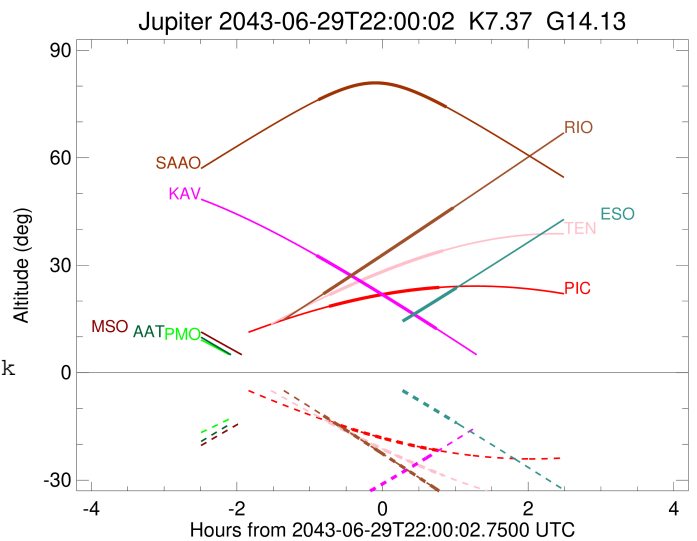

```
target                : Jupiter
target radius (km)   : 71492.00
C/A epoch            : 2043-06-29T22:04:58.140
Event type          : Pgt
                    : Jupiter occs: geocentric, topocentric
                    : Not a ringed target
Observer code       : RIO
Location            : Rio de Janeiro
Latitude (deg)      : -22.89506
E. Longitude (deg)  : 316.77708
Altitude (km)       : 0.033
Gaia source ID      : 4068836580760289408
2Mass ID (if available) : 17462093-2304209
ICRS Star Coord at Epoch: 17h 46m 20.92662s -23:04:21.15689s
RUWE (>1.4 is poor) : 0.84
K magnitude          : 7.372
G magnitude          : 14.133
RP magnitude         : 12.508
BP magnitude         : 17.461
DUPflag             : 0
Distance (au)       : 4.261
f0 (km)              : 0.00
g0 (km)              : 0.00
skyplane vel. (km/s) : -15.94
Sun-Target sep (deg) : 169.39
Sun-Moon sep (deg)  : 98.40
B (ring opening deg) : -2.42
PA of pole (deg)    : 0.63
Pole direction: RA (deg): 268.05669
Dec (deg): 64.49732
C/A sky separation (" ) : 15.950
C/A sky separation (km) : 49285.7
NAIF SPICE kernels  : RAJobs_U111+rgf15.spk
URKALLv1.spk
naif0012.tls
nep097.bsp
nep101.bsp
sat4401.bsp
de440.bsp
earth_720101_070426.bpc
jup365.bsp
urall6.bsp
IAU_SATURN_for_RINGFIT.tpc
pck00010.tpc
earth_200101_990628_predict.bpc
uranus_ringframes_rfrench20220627_v1.tf
neptune_ringframes_rfrench20220702a_v1.tf
earth_flat_IAU.spk
```

x: target alt < 5.0 deg or sun > -5.0 deg

Target	I/E	UTC	alt	alt-sun	radius	lat-geo	lat-geodetic
Jupiter	I	2043-06-29T21:11:20.548	22.00	-11.98	71488.3	42.58	46.30
Jupiter	E	2043-06-29T22:58:19.462	46.05	-35.61	71488.1	44.42	48.13