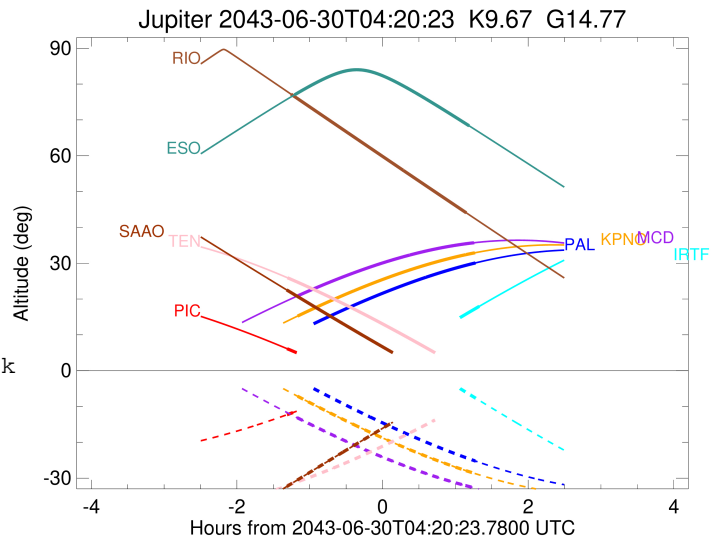

```
target                : Jupiter
target radius (km)   : 71492.00
C/A epoch            : 2043-06-30T04:14:37.410
Event type           : Pgt
: Jupiter occs: geocentric, topocentric
: Not a ringed target
Observer code        : SAAO
Location             : So. Afr. Astro. Obs. (Sutherland)
Latitude (deg)       : -32.37953
E. Longitude (deg)   : 20.81070
Altitude (km)        : 1.768
Gaia source ID       : 4068833625738516608
2Mass ID (if available) : 17461241-2304404
ICRS Star Coord at Epoch: 17h 46m 12.39771s -23:04:40.74284s
RUWE (>1.4 is poor) : 0.97
K magnitude          : 9.671
G magnitude          : 14.772
RP magnitude         : 13.465
BP magnitude         : 16.754
DUPflag             : 0
Distance (au)        : 4.261
f0 (km)              : 0.00
g0 (km)              : 0.00
skyplane vel. (km/s) : -15.91
Sun-Target sep (deg) : 169.11
Sun-Moon sep (deg)   : 101.94
B (ring opening deg) : -2.42
PA of pole (deg)     : 0.65
Pole direction: RA (deg): 268.05669
Dec (deg): 64.49732
C/A sky separation (") : 4.827
C/A sky separation (km) : 14916.8
NAIF SPICE kernels   : RAJobs_U111+rgf15.spk
URKALLv1.spk
naif0012.tls
nep097.bsp
nep101.bsp
sat4401.bsp
de440.bsp
earth_720101_070426.bpc
jup365.bsp
urall6.bsp
IAU_SATURN_for_RINGFIT.tpc
pck00010.tpc
earth_200101_990628_predict.bpc
uranus_ringframes_rfrench20220627_v1.tf
neptune_ringframes_rfrench20220702a_v1.tf
earth_flat_IAU.spk
```

x: target alt < 5.0 deg or sun > -5.0 deg

Target	I/E	UTC	alt	alt-sun	radius	lat-geo	lat-geodetic
Jupiter	I	2043-06-30T03:01:31.926	22.52	-32.33	71491.7	-11.89	-13.53
Jupiter	E	2043-06-30T05:28:19.037	-6.10x	-2.76x	71491.6	-12.17	-13.84