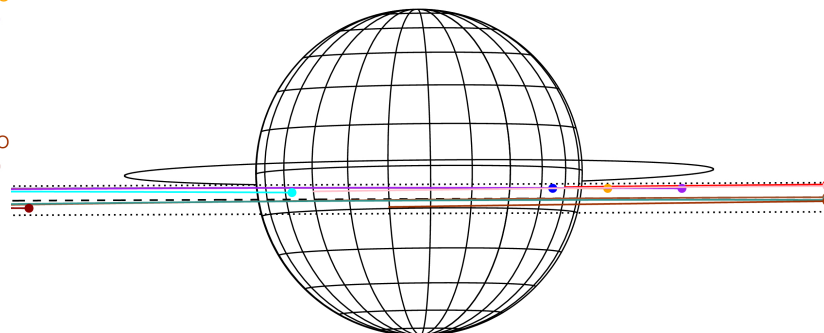

target : Jupiter
 target radius (km) : 71492.00
 C/A epoch : 2043-06-30T04:20:23.780
 Event type : Pgt
 : Jupiter occs: geocentric, topocentric
 : Not a ringed target
 Gaia source ID : 4068833625738516608
 2Mass ID (if available) : 17461241-2304404

Jupiter 2043-06-30T04:20:23 K9.67 G14.77 Pgt

ICRS Star Coord at Epoch: 17h 46m 12.39771s -23°04:40.74284s

RUWE (>1.4 is poor) : 0.97
 K magnitude : 9.671
 G magnitude : 14.772
 RP magnitude : 13.465
 BP magnitude : 16.754
 DUPflag : 0
 Distance (au) : 4.261
 f0 (km) : 0.00
 g0 (km) : 0.00
 skyplane vel. (km/s) : -15.91
 Sun-Target sep (deg) : 169.11
 Sun-Moon sep (deg) : 101.66
 B (ring opening deg) : -2.42
 PA of pole (deg) : 0.65
 Pole direction: RA (deg): 268.05669
 Dec (deg): 64.49732
 C/A sky separation (") : 3.750
 C/A sky separation (km) : 11589.8
 NAIF SPICE kernels : RAJobs_U111+rgf15.spk

Jupiter 2043-06-30T04:20:23 K9.67 G14.77
 Pgt

2043-06-30T04:20:23.7800 a: 17 46 12.3977 s -23 04 40.743 C/A 3.761" PA 0.24 deg v_sky -15.91 km/s D 04.26 AU
 Credit: Styled after SORA/Lucky Star

Earth
 PIC
 PAL
 KPNO
 MCD
 TEN
 IRTF
 RIO
 ESO
 SAAO
 MSO