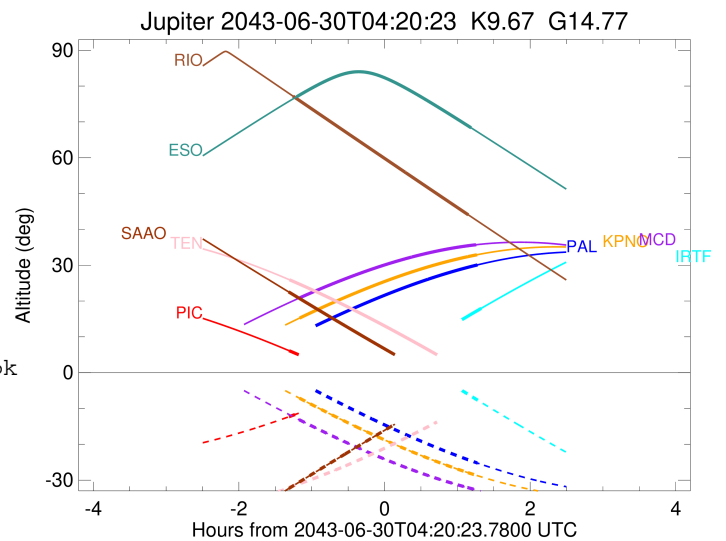

```
target                : Jupiter
target radius (km)   : 71492.00
C/A epoch             : 2043-06-30T04:23:39.940
Event type            : Pgt
: Jupiter occs: geocentric, topocentric
: Not a ringed target
Observer code         : KPNO
Location              : Kitt Peak Natl Obs
Latitude (deg)        : 31.96333
E. Longitude (deg)    : 248.40000
Altitude (km)         : 2.120
Gaia source ID        : 4068833625738516608
2Mass ID (if available) : 17461241-2304404
ICRS Star Coord at Epoch: 17h 46m 12.39771s -23:04:40.74284s
RUWE (>1.4 is poor) : 0.97
K magnitude           : 9.671
G magnitude           : 14.772
RP magnitude          : 13.465
BP magnitude          : 16.754
DUPflag              : 0
Distance (au)         : 4.261
f0 (km)               : 0.00
g0 (km)               : 0.00
skyplane vel. (km/s) : -15.91
Sun-Target sep (deg)  : 169.11
Sun-Moon sep (deg)    : 101.97
B (ring opening deg) : -2.42
PA of pole (deg)      : 0.65
Pole direction: RA (deg): 268.05669
Dec (deg): 64.49732
C/A sky separation (") : 2.185
C/A sky separation (km) : 6753.3
NAIF SPICE kernels    : RAJobs_U111+rgf15.spk
URKALLv1.spk
naif0012.tls
nep097.bsp
nep101.bsp
sat4401.bsp
de440.bsp
earth_720101_070426.bpc
jup365.bsp
urall6.bsp
IAU_SATURN_for_RINGFIT.tpc
pck00010.tpc
earth_200101_990628_predict.bpc
uranus_ringframes_rfrench20220627_v1.tf
neptune_ringframes_rfrench20220702a_v1.tf
earth_flat_IAU.spk
```

x: target alt < 5.0 deg or sun > -5.0 deg

Target	I/E	UTC	alt	alt-sun	radius	lat-geo	lat-geodetic
Jupiter	I	2043-06-30T03:10:27.044	15.24	-7.14	71491.9	-6.20	-7.08
Jupiter	E	2043-06-30T05:36:34.784	32.91	-28.71	71491.9	-4.78	-5.46