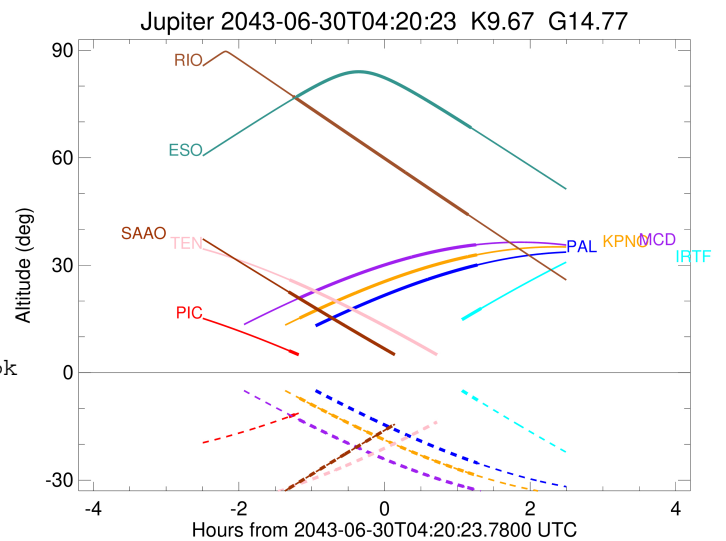

```
target                : Jupiter
target radius (km)    : 71492.00
C/A epoch              : 2043-06-30T04:17:03.980
Event type             : Pgt
: Jupiter occs: geocentric, topocentric
: Not a ringed target
Observer code          : RIO
Location               : Rio de Janeiro
Latitude (deg)         : -22.89506
E. Longitude (deg)    : 316.77708
Altitude (km)         : 0.033
Gaia source ID        : 4068833625738516608
2Mass ID (if available) : 17461241-2304404
ICRS Star Coord at Epoch: 17h 46m 12.39771s -23:04:40.74284s
RUWE (>1.4 is poor)  : 0.97
K magnitude           : 9.671
G magnitude           : 14.772
RP magnitude          : 13.465
BP magnitude          : 16.754
DUPflag              : 0
Distance (au)         : 4.261
f0 (km)               : 0.00
g0 (km)               : 0.00
skyplane vel. (km/s)  : -15.91
Sun-Target sep (deg)  : 169.11
Sun-Moon sep (deg)    : 102.59
B (ring opening deg)  : -2.42
PA of pole (deg)      : 0.65
Pole direction: RA (deg): 268.05669
Dec (deg): 64.49732
C/A sky separation (") : 3.852
C/A sky separation (km) : 11903.9
NAIF SPICE kernels    : RAJobs_U111+rgf15.spk
URKALLv1.spk
naif0012.tls
nep097.bsp
nep101.bsp
sat4401.bsp
de440.bsp
earth_720101_070426.bpc
jup365.bsp
urall6.bsp
IAU_SATURN_for_RINGFIT.tpc
pck00010.tpc
earth_200101_990628_predict.bpc
uranus_ringframes_rfrench20220627_v1.tf
neptune_ringframes_rfrench20220702a_v1.tf
earth_flat_IAU.spk
```

x: target alt < 5.0 deg or sun > -5.0 deg

Target	I/E	UTC	alt	alt-sun	radius	lat-geo	lat-geodetic
Jupiter	I	2043-06-30T03:05:02.828	77.17	-87.98	71491.8	-9.75	-11.12
Jupiter	E	2043-06-30T05:29:25.336	44.06	-54.90	71491.8	-9.56	-10.90