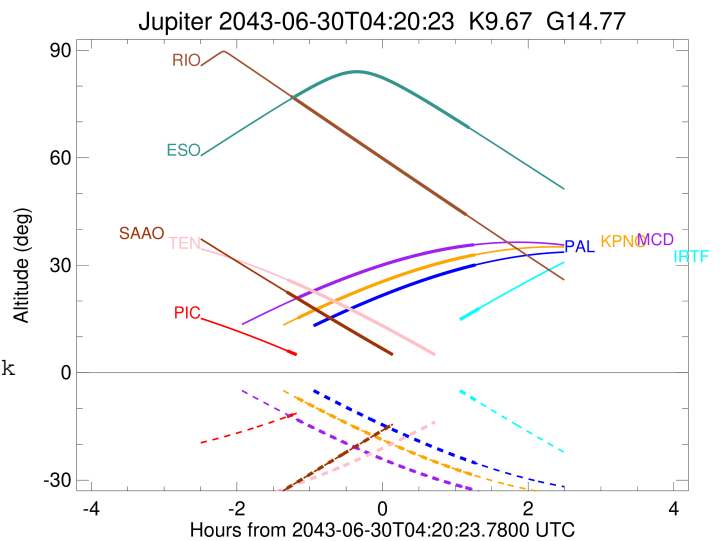

```
target                : Jupiter
target radius (km)   : 71492.00
C/A epoch            : 2043-06-30T04:19:51.490
Event type          : Pgt
                    : Jupiter occs: geocentric, topocentric
                    : Not a ringed target
Observer code       : ESO
Location            : European Southern Obs. (3.6m)
Latitude (deg)      : -29.26097
E. Longitude (deg)  : 289.26831
Altitude (km)       : 2.400
Gaia source ID      : 4068833625738516608
2Mass ID (if available) : 17461241-2304404
ICRS Star Coord at Epoch: 17h 46m 12.39771s -23:04:40.74284s
RUWE (>1.4 is poor) : 0.97
K magnitude          : 9.671
G magnitude          : 14.772
RP magnitude         : 13.465
BP magnitude         : 16.754
DUPflag             : 0
Distance (au)       : 4.261
f0 (km)              : 0.00
g0 (km)              : 0.00
skyplane vel. (km/s) : -15.91
Sun-Target sep (deg) : 169.11
Sun-Moon sep (deg)  : 102.62
B (ring opening deg) : -2.42
PA of pole (deg)    : 0.65
Pole direction: RA (deg): 268.05669
Dec (deg): 64.49732
C/A sky separation (") : 3.969
C/A sky separation (km) : 12265.8
NAIF SPICE kernels  : RAJobs_U111+rgf15.spk
URKALLv1.spk
naif0012.tls
nep097.bsp
nep101.bsp
sat4401.bsp
de440.bsp
earth_720101_070426.bpc
jup365.bsp
urall6.bsp
IAU_SATURN_for_RINGFIT.tpc
pck00010.tpc
earth_200101_990628_predict.bpc
uranus_ringframes_rfrench20220627_v1.tf
neptune_ringframes_rfrench20220702a_v1.tf
earth_flat_IAU.spk
```

x: target alt < 5.0 deg or sun > -5.0 deg

Target	I/E	UTC	alt	alt-sun	radius	lat-geo	lat-geodetic
Jupiter	I	2043-06-30T03:07:56.951	77.00	-67.15	71491.7	-10.31	-11.75
Jupiter	E	2043-06-30T05:31:50.257	68.33	-78.24	71491.8	-9.60	-10.95