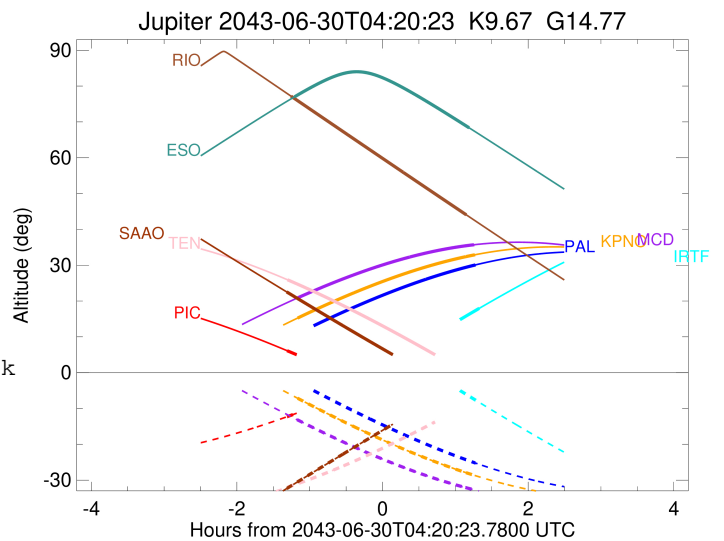

```
target                : Jupiter
target radius (km)   : 71492.00
C/A epoch            : 2043-06-30T04:23:03.850
Event type          : Pgt
                    : Jupiter occs: geocentric, topocentric
                    : Not a ringed target
Observer code       : MCD
Location            : McDonald Obs. 2.7m
Latitude (deg)      : 30.67158
E. Longitude (deg)  : 255.97844
Altitude (km)       : 2.075
Gaia source ID      : 4068833625738516608
2Mass ID (if available) : 17461241-2304404
ICRS Star Coord at Epoch: 17h 46m 12.39771s -23:04:40.74284s
RUWE (>1.4 is poor) : 0.97
K magnitude          : 9.671
G magnitude          : 14.772
RP magnitude         : 13.465
BP magnitude         : 16.754
DUPflag             : 0
Distance (au)       : 4.261
f0 (km)              : 0.00
g0 (km)              : 0.00
skyplane vel. (km/s) : -15.91
Sun-Target sep (deg) : 169.11
Sun-Moon sep (deg)  : 102.05
B (ring opening deg) : -2.42
PA of pole (deg)    : 0.65
Pole direction: RA (deg): 268.05669
Dec (deg): 64.49732
C/A sky separation ("): 2.167
C/A sky separation (km): 6698.3
NAIF SPICE kernels  : RAJobs_U111+rgf15.spk
URKALLv1.spk
naif0012.tls
nep097.bsp
nep101.bsp
sat4401.bsp
de440.bsp
earth_720101_070426.bpc
jup365.bsp
urall6.bsp
IAU_SATURN_for_RINGFIT.tpc
pck00010.tpc
earth_200101_990628_predict.bpc
uranus_ringframes_rfrench20220627_v1.tf
neptune_ringframes_rfrench20220702a_v1.tf
earth_flat_IAU.spk
```

x: target alt < 5.0 deg or sun > -5.0 deg

Target	I/E	UTC	alt	alt-sun	radius	lat-geo	lat-geodetic
Jupiter	I	2043-06-30T03:10:00.756	20.81	-13.11	71491.9	-6.10	-6.97
Jupiter	E	2043-06-30T05:35:52.506	35.71	-32.69	71491.9	-4.80	-5.48