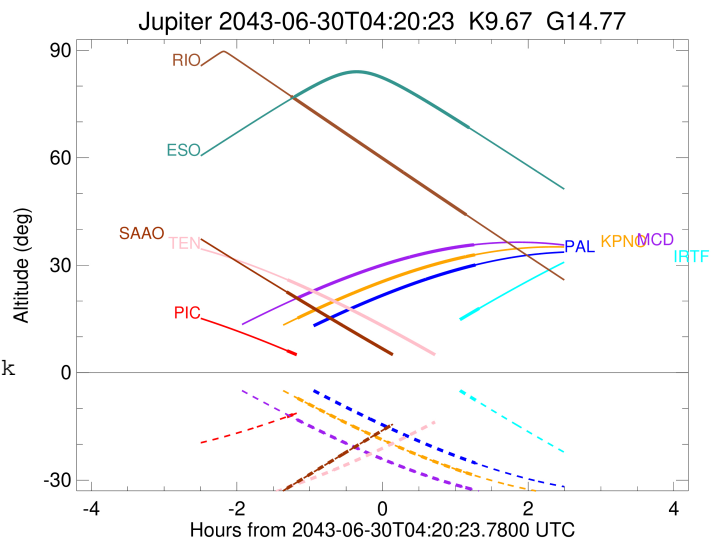

```
target                : Jupiter
target radius (km)   : 71492.00
C/A epoch            : 2043-06-30T04:15:19.070
Event type          : Pgt
                    : Jupiter occs: geocentric, topocentric
                    : Not a ringed target
Observer code       : TEN
Location            : Teide Obs./Tenerife
Latitude (deg)      : 28.30050
E. Longitude (deg)  : 343.48909
Altitude (km)       : 2.395
Gaia source ID      : 4068833625738516608
2Mass ID (if available) : 17461241-2304404
ICRS Star Coord at Epoch: 17h 46m 12.39771s -23:04:40.74284s
RUWE (>1.4 is poor) : 0.97
K magnitude          : 9.671
G magnitude          : 14.772
RP magnitude         : 13.465
BP magnitude         : 16.754
DUPflag             : 0
Distance (au)       : 4.261
f0 (km)              : 0.00
g0 (km)              : 0.00
skyplane vel. (km/s) : -15.91
Sun-Target sep (deg) : 169.11
Sun-Moon sep (deg)  : 102.03
B (ring opening deg) : -2.42
PA of pole (deg)    : 0.65
Pole direction: RA (deg): 268.05669
Dec (deg): 64.49732
C/A sky separation (") : 2.481
C/A sky separation (km) : 7667.1
NAIF SPICE kernels  : RAJobs_U111+rgf15.spk
URKALLv1.spk
naif0012.tls
nep097.bsp
nep101.bsp
sat4401.bsp
de440.bsp
earth_720101_070426.bpc
jup365.bsp
urall6.bsp
IAU_SATURN_for_RINGFIT.tpc
pck00010.tpc
earth_200101_990628_predict.bpc
uranus_ringframes_rfrench20220627_v1.tf
neptune_ringframes_rfrench20220702a_v1.tf
earth_flat_IAU.spk
```

x: target alt < 5.0 deg or sun > -5.0 deg

Target	I/E	UTC	alt	alt-sun	radius	lat-geo	lat-geodetic
Jupiter	I	2043-06-30T03:02:07.640	25.92	-31.96	71491.9	-6.13	-7.00
Jupiter	E	2043-06-30T05:29:02.198	0.04x	-9.14	71491.9	-6.27	-7.16