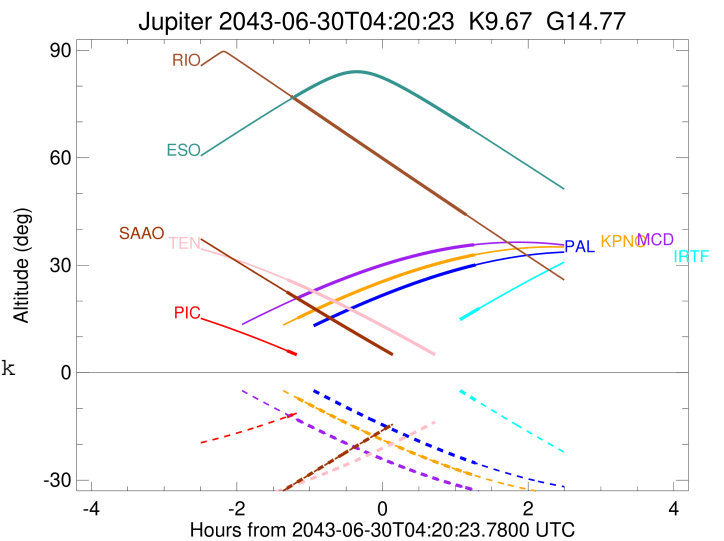

```
target                : Jupiter
target radius (km)   : 71492.00
C/A epoch            : 2043-06-30T04:26:38.720
Event type          : Pgt
                    : Jupiter occs: geocentric, topocentric
                    : Not a ringed target
Observer code       : IRTF
Location            : Mauna Kea/IRTF
Latitude (deg)      : 19.82622
E. Longitude (deg)  : 204.52800
Altitude (km)       : 4.168
Gaia source ID      : 4068833625738516608
2Mass ID (if available) : 17461241-2304404
ICRS Star Coord at Epoch: 17h 46m 12.39771s -23:04:40.74284s
RUWE (>1.4 is poor) : 0.97
K magnitude          : 9.671
G magnitude          : 14.772
RP magnitude         : 13.465
BP magnitude         : 16.754
DUPflag             : 0
Distance (au)       : 4.261
f0 (km)              : 0.00
g0 (km)              : 0.00
skyplane vel. (km/s) : -15.91
Sun-Target sep (deg) : 169.11
Sun-Moon sep (deg)  : 101.50
B (ring opening deg) : -2.42
PA of pole (deg)    : 0.65
Pole direction: RA (deg): 268.05669
Dec (deg): 64.49732
C/A sky separation (") : 2.949
C/A sky separation (km) : 9114.0
NAIF SPICE kernels  : RAJobs_U111+rgf15.spk
URKALLv1.spk
naif0012.tls
nep097.bsp
nep101.bsp
sat4401.bsp
de440.bsp
earth_720101_070426.bpc
jup365.bsp
urall6.bsp
IAU_SATURN_for_RINGFIT.tpc
pck00010.tpc
earth_200101_990628_predict.bpc
uranus_ringframes_rfrench20220627_v1.tf
neptune_ringframes_rfrench20220702a_v1.tf
earth_flat_IAU.spk
```

x: target alt < 5.0 deg or sun > -5.0 deg

Target	I/E	UTC	alt	alt-sun	radius	lat-geo	lat-geodetic
Jupiter	I	2043-06-30T03:12:29.974	-13.27x	23.80x	71491.8	-8.34	-9.51
Jupiter	E	2043-06-30T05:40:10.596	17.96	-8.31	71491.9	-6.35	-7.25