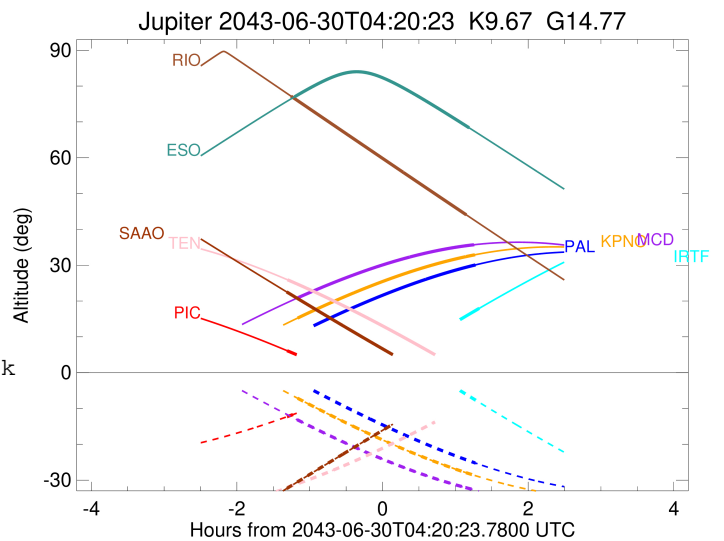

```
target                : Jupiter
target radius (km)   : 71492.00
C/A epoch             : 2043-06-30T04:24:01.280
Event type            : Pgt
: Jupiter occs: geocentric, topocentric
: Not a ringed target
Observer code         : PAL
Location              : Palomar Mt (200")
Latitude (deg)        : 33.35622
E. Longitude (deg)    : 243.13601
Altitude (km)         : 1.706
Gaia source ID        : 4068833625738516608
2Mass ID (if available) : 17461241-2304404
ICRS Star Coord at Epoch: 17h 46m 12.39771s -23:04:40.74284s
RUWE (>1.4 is poor) : 0.97
K magnitude           : 9.671
G magnitude           : 14.772
RP magnitude          : 13.465
BP magnitude          : 16.754
DUPflag              : 0
Distance (au)         : 4.261
f0 (km)               : 0.00
g0 (km)               : 0.00
skyplane vel. (km/s) : -15.91
Sun-Target sep (deg)  : 169.11
Sun-Moon sep (deg)    : 101.90
B (ring opening deg) : -2.42
PA of pole (deg)      : 0.65
Pole direction: RA (deg): 268.05669
Dec (deg): 64.49732
C/A sky separation (") : 2.192
C/A sky separation (km) : 6775.3
NAIF SPICE kernels    : RAJobs_U111+rgf15.spk
URKALLv1.spk
naif0012.tls
nep097.bsp
nep101.bsp
sat4401.bsp
de440.bsp
earth_720101_070426.bpc
jup365.bsp
urall6.bsp
IAU_SATURN_for_RINGFIT.tpc
pck00010.tpc
earth_200101_990628_predict.bpc
uranus_ringframes_rfrench20220627_v1.tf
neptune_ringframes_rfrench20220702a_v1.tf
earth_flat_IAU.spk
```

x: target alt < 5.0 deg or sun > -5.0 deg

Target	I/E	UTC	alt	alt-sun	radius	lat-geo	lat-geodetic
Jupiter	I	2043-06-30T03:10:40.370	10.95	-2.67x	71491.9	-6.25	-7.13
Jupiter	E	2043-06-30T05:37:01.930	30.08	-25.23	71491.9	-4.76	-5.43