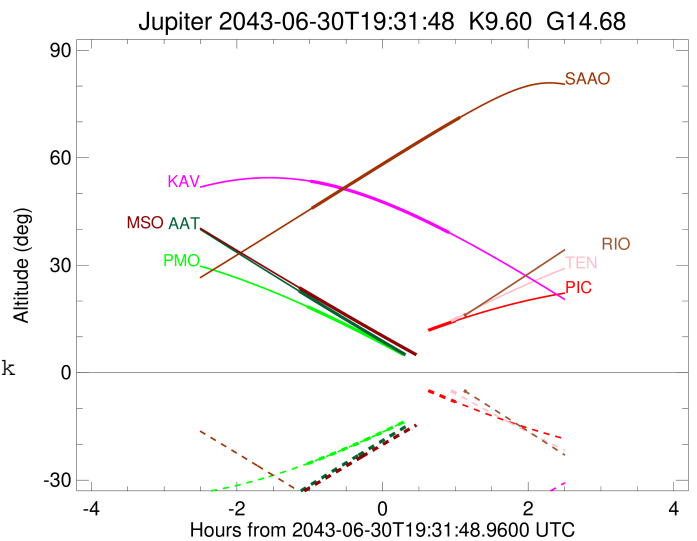

```
target                : Jupiter
target radius (km)   : 71492.00
C/A epoch            : 2043-06-30T19:37:31.140
Event type           : Pgt
: Jupiter occs: geocentric, topocentric
: Not a ringed target
Observer code        : RIO
Location             : Rio de Janeiro
Latitude (deg)       : -22.89506
E. Longitude (deg)   : 316.77708
Altitude (km)        : 0.033
Gaia source ID       : 4068834209937559424
2Mass ID (if available) : 17455205-2304220
ICRS Star Coord at Epoch: 17h 45m 52.04312s -23:04:22.38554s
RUWE (>1.4 is poor) : 1.01
K magnitude          : 9.596
G magnitude          : 14.682
RP magnitude         : 13.368
BP magnitude         : 16.681
DUPflag             : 0
Distance (au)        : 4.263
f0 (km)              : 0.00
g0 (km)              : 0.00
skyplane vel. (km/s) : -15.85
Sun-Target sep (deg) : 168.42
Sun-Moon sep (deg)   : 110.25
B (ring opening deg) : -2.42
PA of pole (deg)     : 0.69
Pole direction: RA (deg): 268.05669
Dec (deg): 64.49732
C/A sky separation (") : 12.535
C/A sky separation (km) : 38755.2
NAIF SPICE kernels   : RAJobs_U111+rgf15.spk
URKALLv1.spk
naif0012.tls
nep097.bsp
nep101.bsp
sat4401.bsp
de440.bsp
earth_720101_070426.bpc
jup365.bsp
urall6.bsp
IAU_SATURN_for_RINGFIT.tpc
pck00010.tpc
earth_200101_990628_predict.bpc
uranus_ringframes_rfrench20220627_v1.tf
neptune_ringframes_rfrench20220702a_v1.tf
earth_flat_IAU.spk
```

x: target alt < 5.0 deg or sun > -5.0 deg

Target	I/E	UTC	alt	alt-sun	radius	lat-geo	lat-geodetic
Jupiter	I	2043-06-30T18:33:55.269	-10.45x	20.02x	71489.8	31.79	35.25
Jupiter	E	2043-06-30T20:40:40.472	16.23	-5.34	71489.5	33.82	37.37