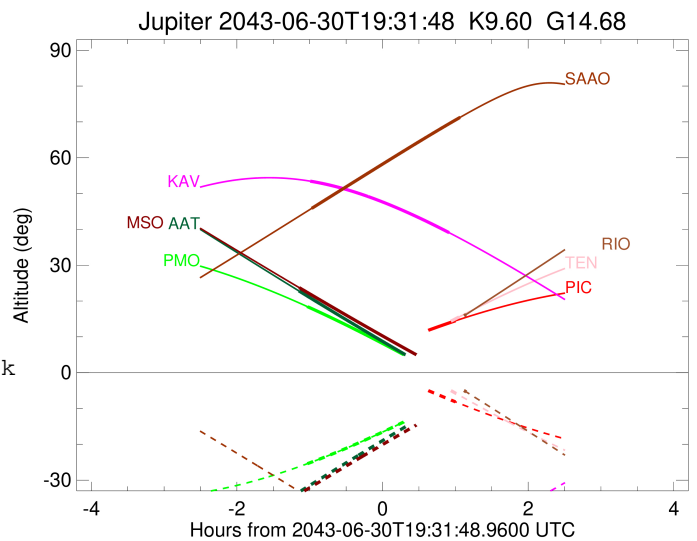

```
target                : Jupiter
target radius (km)   : 71492.00
C/A epoch            : 2043-06-30T19:34:45.080
Event type          : Pgt
                    : Jupiter occs: geocentric, topocentric
                    : Not a ringed target
Observer code       : SAAO
Location            : So. Afr. Astro. Obs. (Sutherland)
Latitude (deg)      : -32.37953
E. Longitude (deg)  : 20.81070
Altitude (km)       : 1.768
Gaia source ID      : 4068834209937559424
2Mass ID (if available) : 17455205-2304220
ICRS Star Coord at Epoch: 17h 45m 52.04312s -23:04:22.38554s
RUWE (>1.4 is poor) : 1.01
K magnitude          : 9.596
G magnitude          : 14.682
RP magnitude         : 13.368
BP magnitude         : 16.681
DUPflag             : 0
Distance (au)       : 4.263
f0 (km)             : 0.00
g0 (km)             : 0.00
skyplane vel. (km/s) : -15.85
Sun-Target sep (deg) : 168.42
Sun-Moon sep (deg)  : 111.14
B (ring opening deg) : -2.42
PA of pole (deg)    : 0.69
Pole direction: RA (deg): 268.05669
Dec (deg): 64.49732
C/A sky separation (") : 12.919
C/A sky separation (km) : 39942.1
NAIF SPICE kernels  : RAJobs_U111+rgf15.spk
URKALLv1.spk
naif0012.tls
nep097.bsp
nep101.bsp
sat4401.bsp
de440.bsp
earth_720101_070426.bpc
jup365.bsp
urall6.bsp
IAU_SATURN_for_RINGFIT.tpc
pck00010.tpc
earth_200101_990628_predict.bpc
uranus_ringframes_rfrench20220627_v1.tf
neptune_ringframes_rfrench20220702a_v1.tf
earth_flat_IAU.spk
```

x: target alt < 5.0 deg or sun > -5.0 deg

Target	I/E	UTC	alt	alt-sun	radius	lat-geo	lat-geodetic
Jupiter	I	2043-06-30T18:33:30.210	45.86	-35.30	71489.6	33.15	36.68
Jupiter	E	2043-06-30T20:35:47.974	71.27	-61.06	71489.4	34.59	38.18