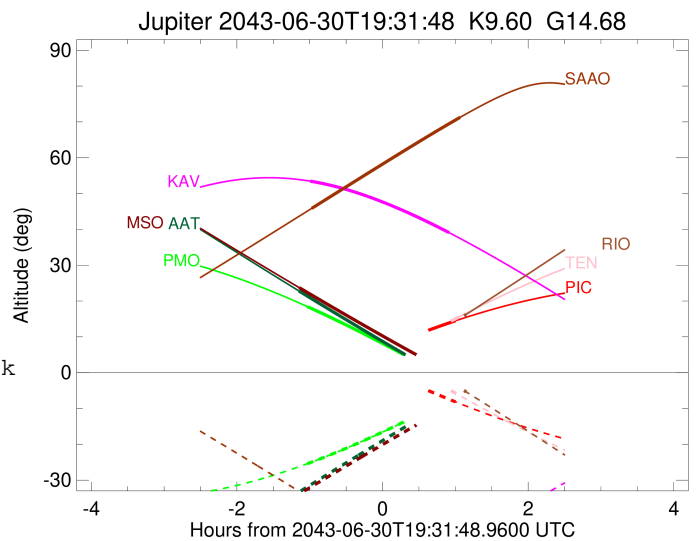

```
target                : Jupiter
target radius (km)   : 71492.00
C/A epoch            : 2043-06-30T19:27:11.270
Event type          : Pgt
                    : Jupiter occs: geocentric, topocentric
                    : Not a ringed target
Observer code       : PMO
Location            : Purple Mtn Obs. Nanking
Latitude (deg)      : 32.06667
E. Longitude (deg)  : 118.82089
Altitude (km)       : 0.364
Gaia source ID      : 4068834209937559424
2Mass ID (if available) : 17455205-2304220
ICRS Star Coord at Epoch: 17h 45m 52.04312s -23:04:22.38554s
RUWE (>1.4 is poor) : 1.01
K magnitude          : 9.596
G magnitude          : 14.682
RP magnitude         : 13.368
BP magnitude         : 16.681
DUPflag             : 0
Distance (au)       : 4.263
f0 (km)              : 0.00
g0 (km)              : 0.00
skyplane vel. (km/s) : -15.85
Sun-Target sep (deg) : 168.42
Sun-Moon sep (deg)  : 110.93
B (ring opening deg) : -2.42
PA of pole (deg)    : 0.69
Pole direction: RA (deg): 268.05669
Dec (deg): 64.49732
C/A sky separation (") : 14.683
C/A sky separation (km) : 45395.8
NAIF SPICE kernels  : RAJobs_U111+rgf15.spk
URKALLv1.spk
naif0012.tls
nep097.bsp
nep101.bsp
sat4401.bsp
de440.bsp
earth_720101_070426.bpc
jup365.bsp
urall6.bsp
IAU_SATURN_for_RINGFIT.tpc
pck00010.tpc
earth_200101_990628_predict.bpc
uranus_ringframes_rfrench20220627_v1.tf
neptune_ringframes_rfrench20220702a_v1.tf
earth_flat_IAU.spk
```

x: target alt < 5.0 deg or sun > -5.0 deg

Target	I/E	UTC	alt	alt-sun	radius	lat-geo	lat-geodetic
Jupiter	I	2043-06-30T18:29:54.348	18.44	-25.41	71488.8	39.41	43.11
Jupiter	E	2043-06-30T20:24:47.279	-1.59x	-7.68	71488.8	39.28	42.98