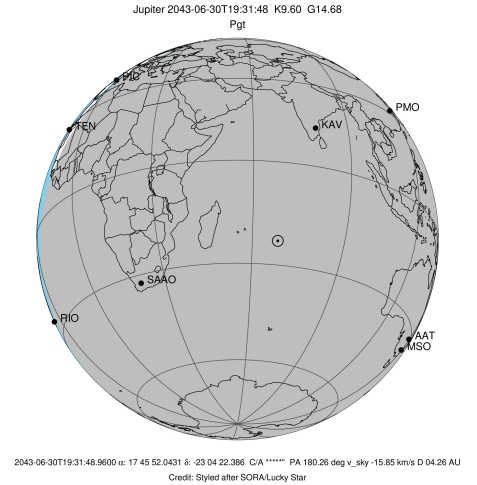

```
target                : Jupiter
target radius (km)   : 71492.00
C/A epoch             : 2043-06-30T19:26:42.940
Event type            : Pgt
: Jupiter occs: geocentric, topocentric
: Not a ringed target
Observer code         : MSO
Location              : Mt. Stromlo Observatory
Latitude (deg)        : -35.32000
E. Longitude (deg)    : 149.00833
Altitude (km)         : 0.770
Gaia source ID        : 4068834209937559424
2Mass ID (if available) : 17455205-2304220
ICRS Star Coord at Epoch: 17h 45m 52.04312s -23:04:22.38554s
RUWE (>1.4 is poor) : 1.01
K magnitude           : 9.596
G magnitude           : 14.682
RP magnitude          : 13.368
BP magnitude          : 16.681
DUPflag              : 0
Distance (au)         : 4.263
f0 (km)               : 0.00
g0 (km)               : 0.00
skyplane vel. (km/s) : -15.85
Sun-Target sep (deg)  : 168.42
Sun-Moon sep (deg)    : 110.99
B (ring opening deg)  : -2.42
PA of pole (deg)      : 0.69
Pole direction: RA (deg): 268.05669
Dec (deg): 64.49732
C/A sky separation (") : 12.244
C/A sky separation (km) : 37854.4
NAIF SPICE kernels    : RAJobs_U111+rgf15.spk
URKALLv1.spk
naif0012.tls
nep097.bsp
nep101.bsp
sat4401.bsp
de440.bsp
earth_720101_070426.bpc
jup365.bsp
urall6.bsp
IAU_SATURN_for_RINGFIT.tpc
pck00010.tpc
earth_200101_990628_predict.bpc
uranus_ringframes_rfrench20220627_v1.tf
neptune_ringframes_rfrench20220702a_v1.tf
earth_flat_IAU.spk
```

x: target alt < 5.0 deg or sun > -5.0 deg

Target	I/E	UTC	alt	alt-sun	radius	lat-geo	lat-geodetic
Jupiter	I	2043-06-30T18:23:06.054	23.75	-33.88	71489.7	32.05	35.53
Jupiter	E	2043-06-30T20:30:45.761	-0.67x	-8.66	71489.8	31.83	35.30