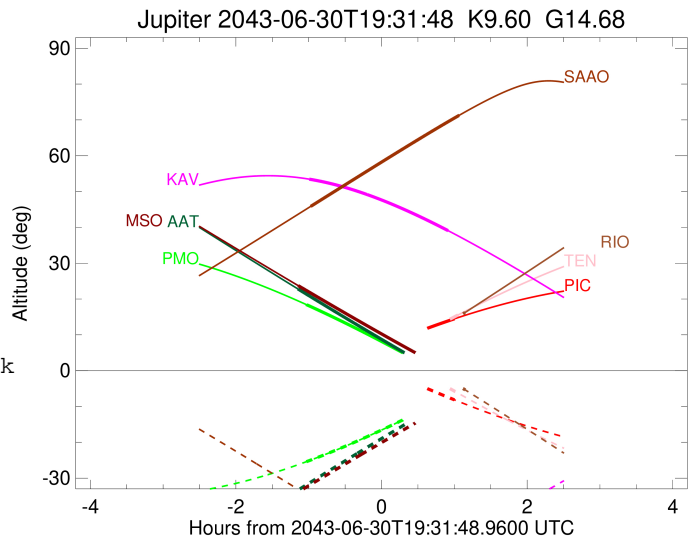

```
target                : Jupiter
target radius (km)   : 71492.00
C/A epoch             : 2043-06-30T19:26:42.940
Event type            : Pgt
: Jupiter occs: geocentric, topocentric
: Not a ringed target
Observer code         : MSO
Location              : Mt. Stromlo Observatory
Latitude (deg)        : -35.32000
E. Longitude (deg)    : 149.00833
Altitude (km)         : 0.770
Gaia source ID        : 4068834209937559424
2Mass ID (if available) : 17455205-2304220
ICRS Star Coord at Epoch: 17h 45m 52.04312s -23:04:22.38554s
RUWE (>1.4 is poor) : 1.01
K magnitude           : 9.596
G magnitude           : 14.682
RP magnitude          : 13.368
BP magnitude          : 16.681
DUPflag              : 0
Distance (au)         : 4.263
f0 (km)               : 0.00
g0 (km)               : 0.00
skyplane vel. (km/s) : -15.85
Sun-Target sep (deg)  : 168.42
Sun-Moon sep (deg)    : 110.99
B (ring opening deg)  : -2.42
PA of pole (deg)      : 0.69
Pole direction: RA (deg): 268.05669
Dec (deg): 64.49732
C/A sky separation (") : 12.244
C/A sky separation (km) : 37854.4
NAIF SPICE kernels    : RAJobs_U111+rgf15.spk
URKALLv1.spk
naif0012.tls
nep097.bsp
nep101.bsp
sat4401.bsp
de440.bsp
earth_720101_070426.bpc
jup365.bsp
urall6.bsp
IAU_SATURN_for_RINGFIT.tpc
pck00010.tpc
earth_200101_990628_predict.bpc
uranus_ringframes_rfrench20220627_v1.tf
neptune_ringframes_rfrench20220702a_v1.tf
earth_flat_IAU.spk
```

x: target alt < 5.0 deg or sun > -5.0 deg

Target	I/E	UTC	alt	alt-sun	radius	lat-geo	lat-geodetic
Jupiter	I	2043-06-30T18:23:06.054	23.75	-33.88	71489.7	32.05	35.53
Jupiter	E	2043-06-30T20:30:45.761	-0.67x	-8.66	71489.8	31.83	35.30