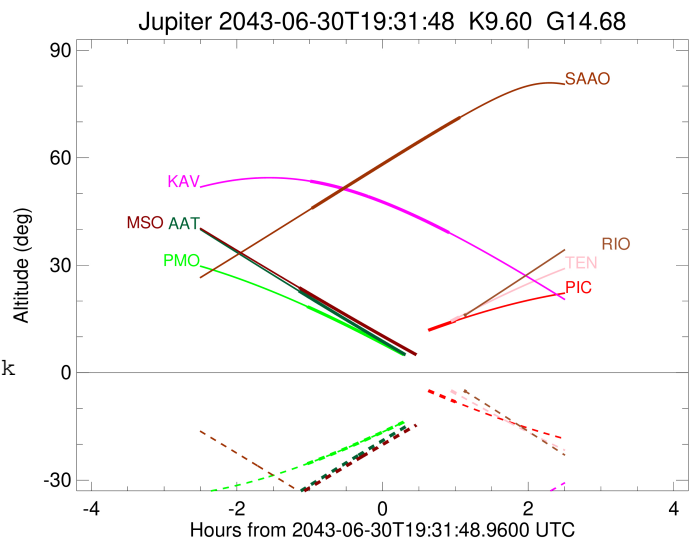

```
target                : Jupiter
target radius (km)   : 71492.00
C/A epoch             : 2043-06-30T19:29:28.390
Event type           : Pgt
: Jupiter occs: geocentric, topocentric
: Not a ringed target
Observer code        : KAV
Location             : Kavalur Observatory
Latitude (deg)       : 12.57556
E. Longitude (deg)   : 78.83167
Altitude (km)        : 0.722
Gaia source ID       : 4068834209937559424
2Mass ID (if available) : 17455205-2304220
ICRS Star Coord at Epoch: 17h 45m 52.04312s -23:04:22.38554s
RUWE (>1.4 is poor) : 1.01
K magnitude           : 9.596
G magnitude           : 14.682
RP magnitude          : 13.368
BP magnitude          : 16.681
DUPflag              : 0
Distance (au)        : 4.263
f0 (km)               : 0.00
g0 (km)               : 0.00
skyplane vel. (km/s) : -15.85
Sun-Target sep (deg) : 168.42
Sun-Moon sep (deg)   : 111.35
B (ring opening deg) : -2.42
PA of pole (deg)     : 0.69
Pole direction: RA (deg): 268.05669
Dec (deg): 64.49732
C/A sky separation ("): 14.500
C/A sky separation (km): 44829.6
NAIF SPICE kernels   : RAJobs_U111+rgf15.spk
URKALLv1.spk
naif0012.tls
nep097.bsp
nep101.bsp
sat4401.bsp
de440.bsp
earth_720101_070426.bpc
jup365.bsp
urall6.bsp
IAU_SATURN_for_RINGFIT.tpc
pck00010.tpc
earth_200101_990628_predict.bpc
uranus_ringframes_rfrench20220627_v1.tf
neptune_ringframes_rfrench20220702a_v1.tf
earth_flat_IAU.spk
```

x: target alt < 5.0 deg or sun > -5.0 deg

Target	I/E	UTC	alt	alt-sun	radius	lat-geo	lat-geodetic
Jupiter	I	2043-06-30T18:32:25.826	53.44	-54.16	71488.9	38.54	42.23
Jupiter	E	2043-06-30T20:26:40.757	39.08	-47.02	71488.8	38.90	42.59