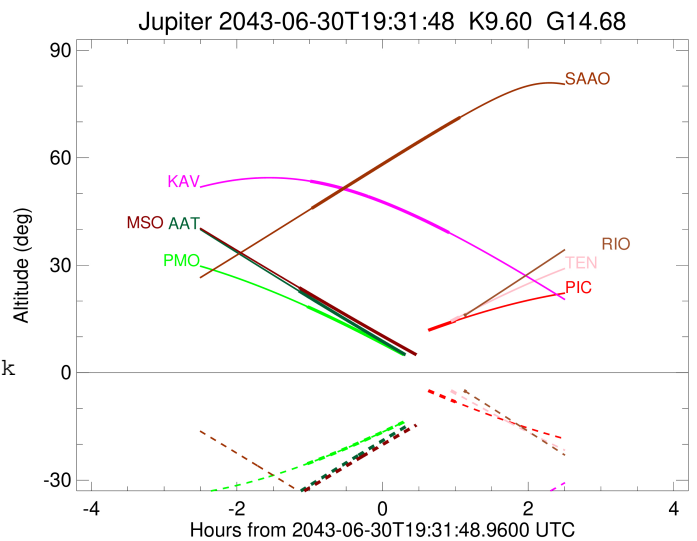

```
target                : Jupiter
target radius (km)   : 71492.00
C/A epoch            : 2043-06-30T19:26:28.680
Event type          : Pgt
                    : Jupiter occs: geocentric, topocentric
                    : Not a ringed target
Observer code       : AAT
Location            : Siding Spring (AAT)
Latitude (deg)      : -31.27703
E. Longitude (deg)  : 149.06608
Altitude (km)       : 1.164
Gaia source ID      : 4068834209937559424
2Mass ID (if available) : 17455205-2304220
ICRS Star Coord at Epoch: 17h 45m 52.04312s -23:04:22.38554s
RUWE (>1.4 is poor) : 1.01
K magnitude          : 9.596
G magnitude          : 14.682
RP magnitude         : 13.368
BP magnitude         : 16.681
DUPflag             : 0
Distance (au)       : 4.263
f0 (km)             : 0.00
g0 (km)             : 0.00
skyplane vel. (km/s) : -15.85
Sun-Target sep (deg) : 168.42
Sun-Moon sep (deg)  : 110.98
B (ring opening deg) : -2.42
PA of pole (deg)    : 0.69
Pole direction: RA (deg): 268.05669
Dec (deg): 64.49732
C/A sky separation (" ) : 12.354
C/A sky separation (km) : 38195.3
NAIF SPICE kernels  : RAJobs_U111+rgf15.spk
URKALLv1.spk
naif0012.tls
nep097.bsp
nep101.bsp
sat4401.bsp
de440.bsp
earth_720101_070426.bpc
jup365.bsp
urall6.bsp
IAU_SATURN_for_RINGFIT.tpc
pck00010.tpc
earth_200101_990628_predict.bpc
uranus_ringframes_rfrench20220627_v1.tf
neptune_ringframes_rfrench20220702a_v1.tf
earth_flat_IAU.spk
```

x: target alt < 5.0 deg or sun > -5.0 deg

Target	I/E	UTC	alt	alt-sun	radius	lat-geo	lat-geodetic
Jupiter	I	2043-06-30T18:23:05.646	22.78	-33.32	71489.7	32.40	35.89
Jupiter	E	2043-06-30T20:30:18.628	-2.60x	-7.16	71489.7	32.13	35.61