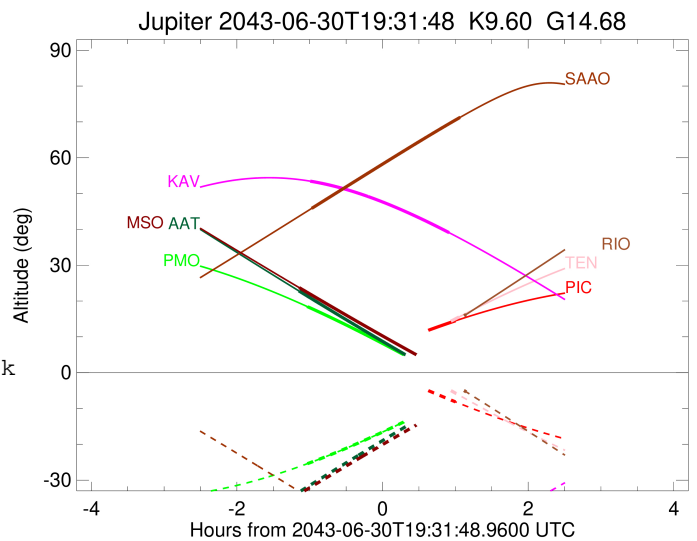

```
target                : Jupiter
target radius (km)   : 71492.00
C/A epoch             : 2043-06-30T19:36:56.750
Event type            : Pgt
: Jupiter occs: geocentric, topocentric
: Not a ringed target
Observer code         : TEN
Location              : Teide Obs./Tenerife
Latitude (deg)        : 28.30050
E. Longitude (deg)    : 343.48909
Altitude (km)         : 2.395
Gaia source ID        : 4068834209937559424
2Mass ID (if available) : 17455205-2304220
ICRS Star Coord at Epoch: 17h 45m 52.04312s -23:04:22.38554s
RUWE (>1.4 is poor)  : 1.01
K magnitude           : 9.596
G magnitude           : 14.682
RP magnitude          : 13.368
BP magnitude          : 16.681
DUPflag              : 0
Distance (au)         : 4.263
f0 (km)               : 0.00
g0 (km)               : 0.00
skyplane vel. (km/s)  : -15.85
Sun-Target sep (deg)  : 168.42
Sun-Moon sep (deg)    : 110.31
B (ring opening deg)  : -2.42
PA of pole (deg)      : 0.69
Pole direction: RA (deg): 268.05669
Dec (deg): 64.49732
C/A sky separation (") : 14.493
C/A sky separation (km) : 44809.5
NAIF SPICE kernels    : RAJobs_U111+rgf15.spk
URKALLv1.spk
naif0012.tls
nep097.bsp
nep101.bsp
sat4401.bsp
de440.bsp
earth_720101_070426.bpc
jup365.bsp
urall6.bsp
IAU_SATURN_for_RINGFIT.tpc
pck00010.tpc
earth_200101_990628_predict.bpc
uranus_ringframes_rfrench20220627_v1.tf
neptune_ringframes_rfrench20220702a_v1.tf
earth_flat_IAU.spk
```

x: target alt < 5.0 deg or sun > -5.0 deg

Target	I/E	UTC	alt	alt-sun	radius	lat-geo	lat-geodetic
Jupiter	I	2043-06-30T18:38:40.661	-6.73x	17.14x	71489.0	37.79	41.46
Jupiter	E	2043-06-30T20:34:52.922	15.54	-6.28	71488.7	39.70	43.41