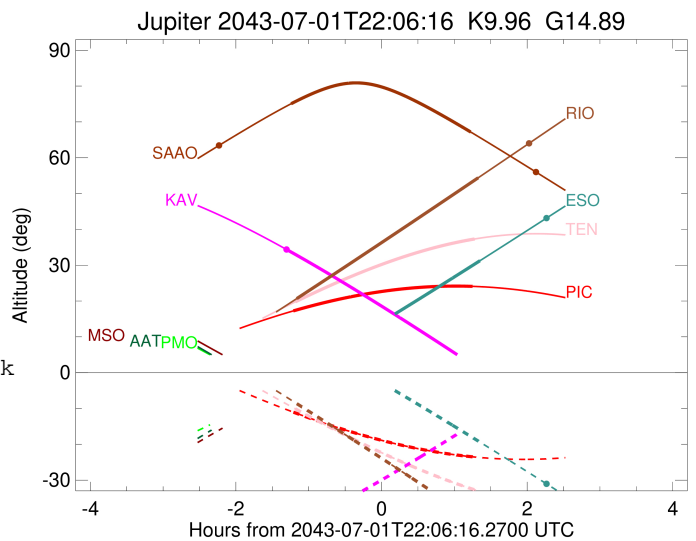

```
target                : Jupiter
target radius (km)   : 71492.00
C/A epoch            : 2043-07-01T22:11:30.750
Event type          : Pgt
                    : Jupiter occs: geocentric, topocentric
                    : Not a ringed target
Observer code       : RIO
Location            : Rio de Janeiro
Latitude (deg)      : -22.89506
E. Longitude (deg)  : 316.77708
Altitude (km)       : 0.033
Gaia source ID      : 4068844831413974912
2Mass ID (if available) : 17451666-2304323
ICRS Star Coord at Epoch: 17h 45m 16.65314s -23:04:32.64598s
RUWE (>1.4 is poor) : 0.96
K magnitude          : 9.955
G magnitude          : 14.893
RP magnitude         : 13.633
BP magnitude         : 16.689
DUPflag             : 0
Distance (au)       : 4.266
f0 (km)              : 0.00
g0 (km)              : 0.00
skyplane vel. (km/s) : -15.72
Sun-Target sep (deg) : 167.23
Sun-Moon sep (deg)  : 126.33
B (ring opening deg) : -2.42
PA of pole (deg)    : 0.75
Pole direction: RA (deg): 268.05669
Dec (deg): 64.49732
C/A sky separation (" ) : 0.340
C/A sky separation (km) : 1050.6
NAIF SPICE kernels  : RAJobs_U111+rgf15.spk
URKALLv1.spk
naif0012.tls
nep097.bsp
nep101.bsp
sat4401.bsp
de440.bsp
earth_720101_070426.bpc
jup365.bsp
urall6.bsp
IAU_SATURN_for_RINGFIT.tpc
pck00010.tpc
earth_200101_990628_predict.bpc
uranus_ringframes_rfrench20220627_v1.tf
neptune_ringframes_rfrench20220702a_v1.tf
earth_flat_IAU.spk
```

x: target alt < 5.0 deg or sun > -5.0 deg

Target	I/E	UTC	alt	alt-sun	radius	lat-geo	lat-geodetic
Jupiter	I	2043-07-01T20:56:33.350	20.70	-8.66	71492.0	-0.16	-0.18
Jupiter	E	2043-07-01T23:25:56.853	54.39	-41.72	71492.0	1.73	1.98