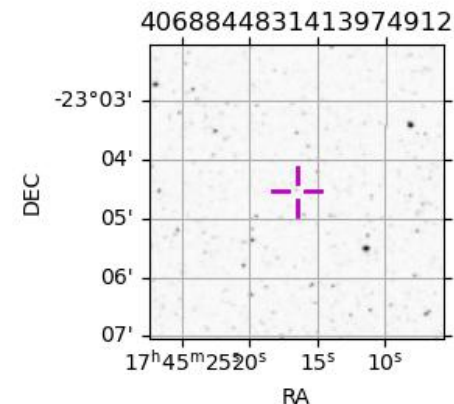

Jupiter 2043-07-01T22:06:16 K9.96 G14.89 Pgt

ICRS Star Coord at Epoch: 17h 45m 16.65314s -23°04'32.64598s

RUWE (>1.4 is poor) : 0.96  
 K magnitude : 9.955  
 G magnitude : 14.893  
 RP magnitude : 13.633  
 BP magnitude : 16.689  
 DUPflag : 0  
 Distance (au) : 4.266  
 f0 (km) : 0.00  
 g0 (km) : 0.00  
 skyplane vel. (km/s) : -15.72  
 Sun-Target sep (deg) : 167.23  
 Sun-Moon sep (deg) : 126.33  
 B (ring opening deg) : -2.42  
 PA of pole (deg) : 0.75  
 Pole direction: RA (deg): 268.05669  
 Dec (deg): 64.49732  
 C/A sky separation (") : 0.673  
 C/A sky separation (km) : 2081.7  
 NAIF SPICE kernels : RAJobs\_U111+rgf15.spk

Jupiter 2043-07-01T22:06:16 K9.96 G14.89  
 Pgt

Earth  
 PIC  
 PMO  
 TEN  
 KAV  
 RIO  
 ESO  
 AAT  
 SAAO  
 MSO

2043-07-01T22:06:16.2700 at: 17 45 16.6531 s: -23 04 32.646 C/A 0.661" PA 180.31 deg v\_sky -15.72 km/s D 04.27 AU  
 Credit: Styled after SORA/Lucky Star

Observable events with sun below -5 deg and altitude above 5 deg

Obs	Location	lat	Elon	Target	Observed Events Interval	OCode
PIC	Pic du Midi	42.9	0.1	+ +	JUL 01 20:53 - JUL 01 23:21	Pie
PAL	Palomar Mt (200")	33.4	243.1			Pnn
PMO	Purple Mtn Obs. Nanking	32.1	118.8			Pnn
KPNO	Kitt Peak Natl Obs	32.0	248.4			Pnn
MCD	McDonald Obs. 2.7m	30.7	256.0			Pnn
TEN	Teide Obs./Tenerife	28.3	343.5	+ +	JUL 01 20:55 - JUL 01 23:23	Pie
IRTF	Mauna Kea/IRTF	19.8	204.5			Pnn
KAV	Kavalur Observatory	12.6	78.8	+	JUL 01 20:46 - JUL 01 20:46	Pin
RIO	Rio de Janeiro	-22.9	316.8	+ +	JUL 01 20:56 - JUL 01 23:25	Pie
ESO	European Southern Obs. (3.6m)	-29.3	289.3	+	JUL 01 23:27 - JUL 01 23:27	Pne
AAT	Siding Spring (AAT)	-31.3	149.1			Pnn
SAAO	So. Afr. Astro. Obs. (Sutherland)	-32.4	20.8	+ +	JUL 01 20:51 - JUL 01 23:19	Pie
MSO	Mt. Stromlo Observatory	-35.3	149.0			Pnn