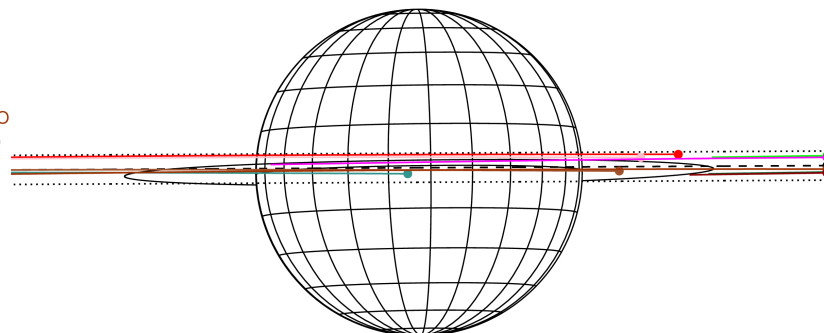

target : Jupiter  
 target radius (km) : 71492.00  
 C/A epoch : 2043-07-01T22:06:16.270  
 Event type : Pgt  
 : Jupiter occs: geocentric, topocentric  
 : Not a ringed target  
 Gaia source ID : 4068844831413974912  
 2Mass ID (if available) : 17451666-2304323

Jupiter 2043-07-01T22:06:16 K9.96 G14.89 Pgt

ICRS Star Coord at Epoch: 17h 45m 16.65314s -23°04'32.64598s

RUWE (>1.4 is poor) : 0.96  
 K magnitude : 9.955  
 G magnitude : 14.893  
 RP magnitude : 13.633  
 BP magnitude : 16.689  
 DUPflag : 0  
 Distance (au) : 4.266  
 f0 (km) : 0.00  
 g0 (km) : 0.00  
 skyplane vel. (km/s) : -15.72  
 Sun-Target sep (deg) : 167.23  
 Sun-Moon sep (deg) : 126.33  
 B (ring opening deg) : -2.42  
 PA of pole (deg) : 0.75  
 Pole direction: RA (deg): 268.05669  
 Dec (deg): 64.49732  
 C/A sky separation (") : 0.673  
 C/A sky separation (km) : 2081.7  
 NAIF SPICE kernels : RAJobs\_U111+rgf15.spk

Jupiter 2043-07-01T22:06:16 K9.96 G14.89  
 Pgt

Earth  
 PIC  
 PMO  
 TEN  
 KAV  
 RIO  
 ESO  
 AAT  
 SAAO  
 MSO

2043-07-01T22:06:16.2700 at: 17 45 16.6531 s: -23 04 32.646 C/A 0.661" PA 180.31 deg v\_sky -15.72 km/s D 04.27 AU  
 Credit: Styled after SORA/Lucky Star