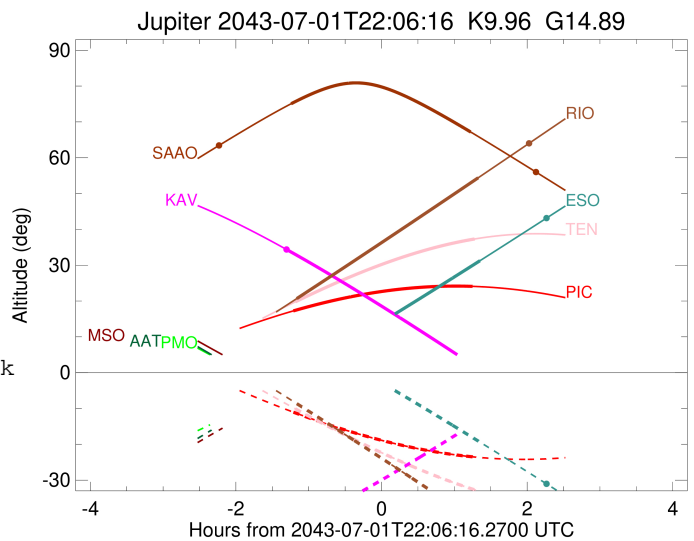

```
target                : Jupiter
target radius (km)   : 71492.00
C/A epoch             : 2043-07-01T22:07:32.820
Event type            : Pgt
: Jupiter occs: geocentric, topocentric
: Not a ringed target
Observer code         : PIC
Location              : Pic du Midi
Latitude (deg)        : 42.93656
E. Longitude (deg)    : 0.14231
Altitude (km)         : 2.890
Gaia source ID        : 4068844831413974912
2Mass ID (if available) : 17451666-2304323
ICRS Star Coord at Epoch: 17h 45m 16.65314s -23:04:32.64598s
RUWE (>1.4 is poor) : 0.96
K magnitude           : 9.955
G magnitude           : 14.893
RP magnitude          : 13.633
BP magnitude          : 16.689
DUPflag               : 0
Distance (au)         : 4.266
f0 (km)               : 0.00
g0 (km)               : 0.00
skyplane vel. (km/s) : -15.72
Sun-Target sep (deg)  : 167.23
Sun-Moon sep (deg)   : 126.53
B (ring opening deg) : -2.42
PA of pole (deg)     : 0.75
Pole direction: RA (deg): 268.05669
Dec (deg): 64.49732
C/A sky separation (") : 2.531
C/A sky separation (km) : 7830.7
NAIF SPICE kernels    : RAJobs_U111+rgf15.spk
URKALLv1.spk
naif0012.tls
nep097.bsp
nep101.bsp
sat4401.bsp
de440.bsp
earth_720101_070426.bpc
jup365.bsp
urall6.bsp
IAU_SATURN_for_RINGFIT.tpc
pck00010.tpc
earth_200101_990628_predict.bpc
uranus_ringframes_rfrench20220627_v1.tf
neptune_ringframes_rfrench20220702a_v1.tf
earth_flat_IAU.spk
```

x: target alt < 5.0 deg or sun > -5.0 deg

Target	I/E	UTC	alt	alt-sun	radius	lat-geo	lat-geodetic
Jupiter	I	2043-07-01T20:53:40.841	17.25	-11.03	71491.9	5.64	6.44
Jupiter	E	2043-07-01T23:21:18.475	24.09	-23.49	71491.9	6.77	7.74