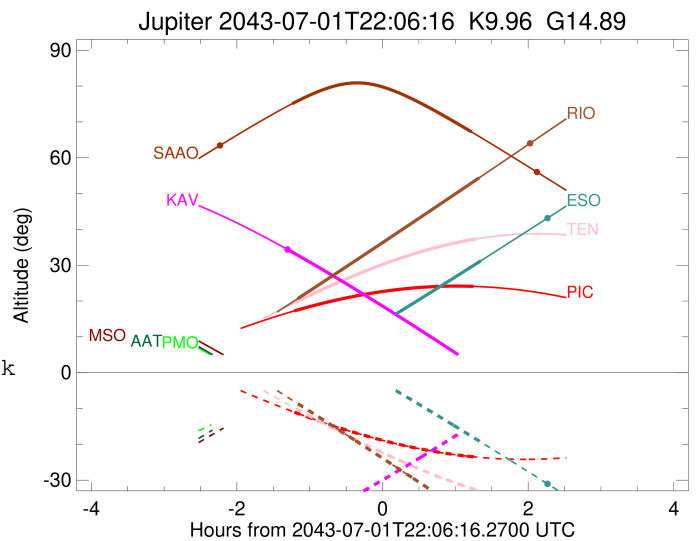

```
target                : Jupiter
target radius (km)   : 71492.00
C/A epoch             : 2043-07-01T22:05:45.510
Event type            : Pgt
: Jupiter occs: geocentric, topocentric
: Not a ringed target
Observer code         : SAAO
Location              : So. Afr. Astro. Obs. (Sutherland)
Latitude (deg)        : -32.37953
E. Longitude (deg)    : 20.81070
Altitude (km)         : 1.768
Gaia source ID        : 4068844831413974912
2Mass ID (if available) : 17451666-2304323
ICRS Star Coord at Epoch: 17h 45m 16.65314s -23:04:32.64598s
RUWE (>1.4 is poor) : 0.96
K magnitude           : 9.955
G magnitude           : 14.893
RP magnitude          : 13.633
BP magnitude          : 16.689
DUPflag              : 0
Distance (au)         : 4.266
f0 (km)               : 0.00
g0 (km)               : 0.00
skyplane vel. (km/s) : -15.72
Sun-Target sep (deg)  : 167.23
Sun-Moon sep (deg)    : 127.15
B (ring opening deg) : -2.42
PA of pole (deg)      : 0.75
Pole direction: RA (deg): 268.05669
Dec (deg): 64.49732
C/A sky separation (" ) : 0.344
C/A sky separation (km) : 1064.0
NAIF SPICE kernels    : RAJobs_U111+rgf15.spk
URKALLv1.spk
naif0012.tls
nep097.bsp
nep101.bsp
sat4401.bsp
de440.bsp
earth_720101_070426.bpc
jup365.bsp
urall6.bsp
IAU_SATURN_for_RINGFIT.tpc
pck00010.tpc
earth_200101_990628_predict.bpc
uranus_ringframes_rfrench20220627_v1.tf
neptune_ringframes_rfrench20220702a_v1.tf
earth_flat_IAU.spk
```

x: target alt < 5.0 deg or sun > -5.0 deg

Target	I/E	UTC	alt	alt-sun	radius	lat-geo	lat-geodetic
Jupiter	I	2043-07-01T20:51:50.139	75.07	-64.31	71492.0	0.37	0.42
Jupiter	E	2043-07-01T23:19:45.447	67.18	-77.42	71492.0	1.16	1.33