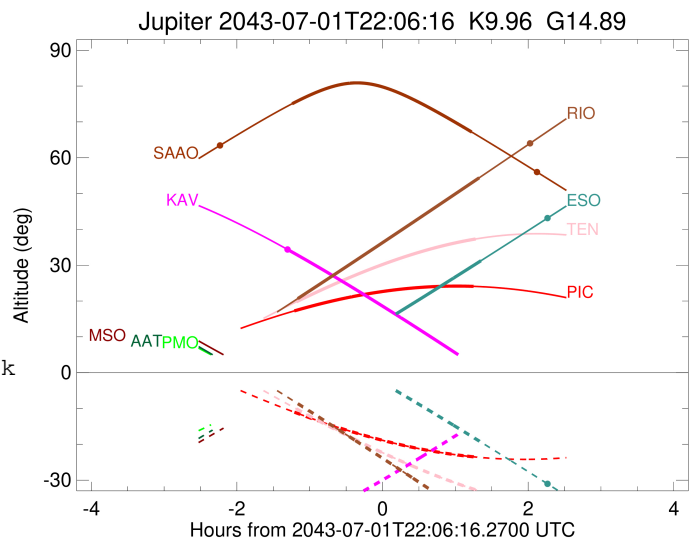

```
target                : Jupiter
target radius (km)   : 71492.00
C/A epoch             : 2043-07-01T22:09:19.830
Event type            : Pgt
: Jupiter occs: geocentric, topocentric
: Not a ringed target
Observer code         : TEN
Location              : Teide Obs./Tenerife
Latitude (deg)        : 28.30050
E. Longitude (deg)    : 343.48909
Altitude (km)         : 2.395
Gaia source ID        : 4068844831413974912
2Mass ID (if available) : 17451666-2304323
ICRS Star Coord at Epoch: 17h 45m 16.65314s -23:04:32.64598s
RUWE (>1.4 is poor) : 0.96
K magnitude           : 9.955
G magnitude           : 14.893
RP magnitude          : 13.633
BP magnitude          : 16.689
DUPflag              : 0
Distance (au)         : 4.266
f0 (km)               : 0.00
g0 (km)               : 0.00
skyplane vel. (km/s) : -15.72
Sun-Target sep (deg)  : 167.23
Sun-Moon sep (deg)   : 126.46
B (ring opening deg) : -2.42
PA of pole (deg)     : 0.75
Pole direction: RA (deg): 268.05669
Dec (deg): 64.49732
C/A sky separation (") : 2.175
C/A sky separation (km) : 6730.0
NAIF SPICE kernels   : RAJobs_U111+rgf15.spk
URKALLv1.spk
naif0012.tls
nep097.bsp
nep101.bsp
sat4401.bsp
de440.bsp
earth_720101_070426.bpc
jup365.bsp
urall6.bsp
IAU_SATURN_for_RINGFIT.tpc
pck00010.tpc
earth_200101_990628_predict.bpc
uranus_ringframes_rfrench20220627_v1.tf
neptune_ringframes_rfrench20220702a_v1.tf
earth_flat_IAU.spk
```

x: target alt < 5.0 deg or sun > -5.0 deg

Target	I/E	UTC	alt	alt-sun	radius	lat-geo	lat-geodetic
Jupiter	I	2043-07-01T20:55:21.113	19.79	-10.11	71491.9	4.58	5.23
Jupiter	E	2043-07-01T23:23:01.339	37.31	-32.69	71491.9	6.05	6.91