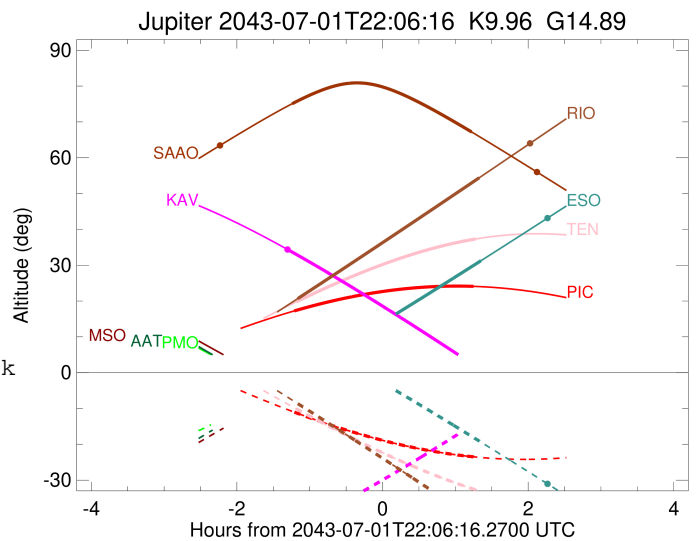

```
target                : Jupiter
target radius (km)   : 71492.00
C/A epoch             : 2043-07-01T22:00:30.040
Event type            : Pgt
: Jupiter occs: geocentric, topocentric
: Not a ringed target
Observer code         : KAV
Location              : Kavalur Observatory
Latitude (deg)        : 12.57556
E. Longitude (deg)    : 78.83167
Altitude (km)         : 0.722
Gaia source ID        : 4068844831413974912
2Mass ID (if available) : 17451666-2304323
ICRS Star Coord at Epoch: 17h 45m 16.65314s -23:04:32.64598s
RUWE (>1.4 is poor) : 0.96
K magnitude           : 9.955
G magnitude           : 14.893
RP magnitude          : 13.633
BP magnitude          : 16.689
DUPflag              : 0
Distance (au)         : 4.266
f0 (km)               : 0.00
g0 (km)               : 0.00
skyplane vel. (km/s) : -15.72
Sun-Target sep (deg)  : 167.23
Sun-Moon sep (deg)   : 127.11
B (ring opening deg) : -2.42
PA of pole (deg)     : 0.75
Pole direction: RA (deg): 268.05669
Dec (deg): 64.49732
C/A sky separation (") : 1.457
C/A sky separation (km) : 4507.2
NAIF SPICE kernels   : RAJobs_U111+rgf15.spk
URKALLv1.spk
naif0012.tls
nep097.bsp
nep101.bsp
sat4401.bsp
de440.bsp
earth_720101_070426.bpc
jup365.bsp
urall6.bsp
IAU_SATURN_for_RINGFIT.tpc
pck00010.tpc
earth_200101_990628_predict.bpc
uranus_ringframes_rfrench20220627_v1.tf
neptune_ringframes_rfrench20220702a_v1.tf
earth_flat_IAU.spk
```

x: target alt < 5.0 deg or sun > -5.0 deg

Target	I/E	UTC	alt	alt-sun	radius	lat-geo	lat-geodetic
Jupiter	I	2043-07-01T20:46:11.139	34.73	-44.26	71492.0	3.67	4.19
Jupiter	E	2043-07-01T23:15:26.696	3.50x	-15.70	71492.0	3.45	3.94