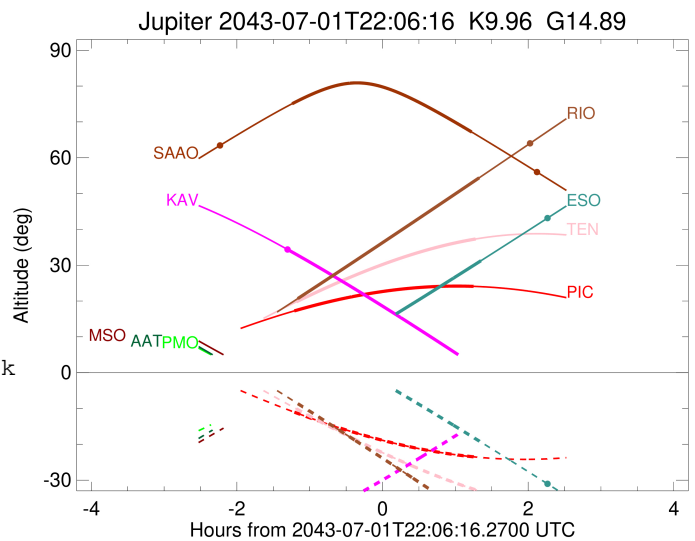

```
target                : Jupiter
target radius (km)   : 71492.00
C/A epoch            : 2043-07-01T22:12:09.350
Event type           : Pgt
: Jupiter occs: geocentric, topocentric
: Not a ringed target
Observer code        : ESO
Location             : European Southern Obs. (3.6m)
Latitude (deg)       : -29.26097
E. Longitude (deg)  : 289.26831
Altitude (km)       : 2.400
Gaia source ID      : 4068844831413974912
2Mass ID (if available) : 17451666-2304323
ICRS Star Coord at Epoch: 17h 45m 16.65314s -23:04:32.64598s
RUWE (>1.4 is poor) : 0.96
K magnitude          : 9.955
G magnitude          : 14.893
RP magnitude         : 13.633
BP magnitude         : 16.689
DUPflag             : 0
Distance (au)       : 4.266
f0 (km)              : 0.00
g0 (km)              : 0.00
skyplane vel. (km/s) : -15.72
Sun-Target sep (deg) : 167.23
Sun-Moon sep (deg)  : 126.00
B (ring opening deg) : -2.42
PA of pole (deg)    : 0.75
Pole direction: RA (deg): 268.05669
Dec (deg): 64.49732
C/A sky separation (" ) : 0.186
C/A sky separation (km) : 575.9
NAIF SPICE kernels  : RAJobs_U111+rgf15.spk
URKALLv1.spk
naif0012.tls
nep097.bsp
nep101.bsp
sat4401.bsp
de440.bsp
earth_720101_070426.bpc
jup365.bsp
urall6.bsp
IAU_SATURN_for_RINGFIT.tpc
pck00010.tpc
earth_200101_990628_predict.bpc
uranus_ringframes_rfrench20220627_v1.tf
neptune_ringframes_rfrench20220702a_v1.tf
earth_flat_IAU.spk
```

x: target alt < 5.0 deg or sun > -5.0 deg

Target	I/E	UTC	alt	alt-sun	radius	lat-geo	lat-geodetic
Jupiter	I	2043-07-01T20:56:14.877	-0.08x	10.52x	71492.0	-1.48	-1.70
Jupiter	E	2043-07-01T23:27:27.222	31.26	-19.40	71492.0	0.54	0.61