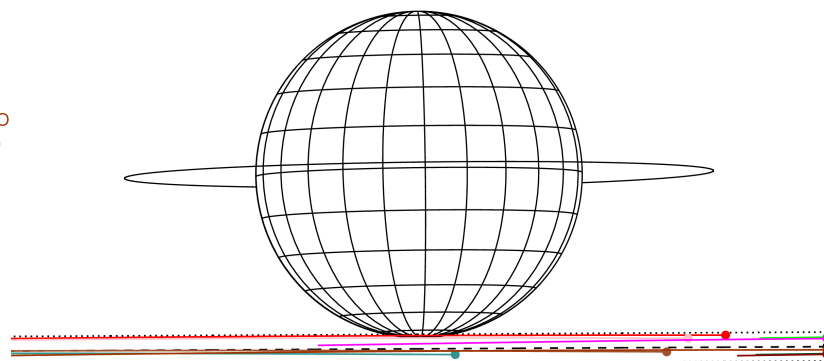

Earth
PIC
PMO
TEN
KAV
RIO
ESO
AAT
SAAO
MSO