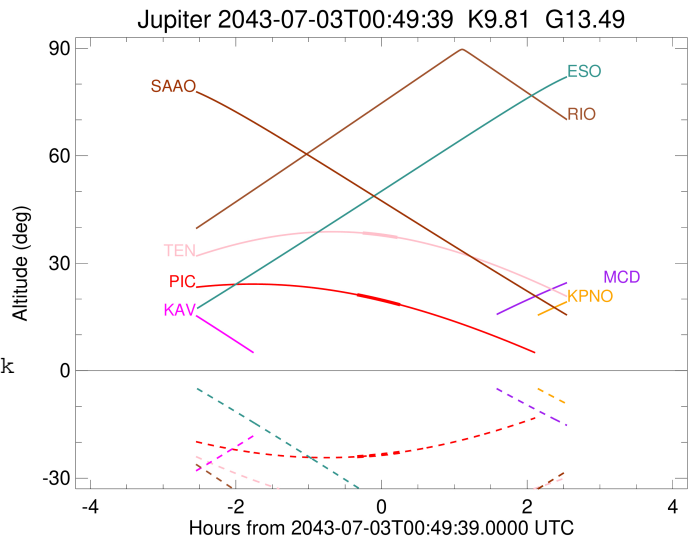

```
target                : Jupiter
target radius (km)   : 71492.00
C/A epoch             : 2043-07-03T00:48:30.710
Event type            : Pt
: Jupiter occs: topocentric, not geocentric
: Not a ringed target
Observer code         : TEN
Location              : Teide Obs./Tenerife
Latitude (deg)        : 28.30050
E. Longitude (deg)    : 343.48909
Altitude (km)         : 2.395
Gaia source ID        : 4068824795285727104
2Mass ID (if available) : 17444136-2304546
ICRS Star Coord at Epoch: 17h 44m 41.37893s -23:04:54.83004s
RUWE (>1.4 is poor) : 0.91
K magnitude           : 9.810
G magnitude           : 13.494
RP magnitude          : 12.455
BP magnitude          : 14.558
DUPflag              : 0
Distance (au)         : 4.270
f0 (km)               : 0.00
g0 (km)               : 0.00
skyplane vel. (km/s) : -15.59
Sun-Target sep (deg)  : 166.04
Sun-Moon sep (deg)   : 143.01
B (ring opening deg) : -2.41
PA of pole (deg)     : 0.81
Pole direction: RA (deg): 268.05669
Dec (deg): 64.49732
C/A sky separation (") : 22.659
C/A sky separation (km) : 70167.2
NAIF SPICE kernels   : RAJobs_U111+rgf15.spk
URKALLv1.spk
naif0012.tls
nep097.bsp
nep101.bsp
sat4401.bsp
de440.bsp
earth_720101_070426.bpc
jup365.bsp
urall6.bsp
IAU_SATURN_for_RINGFIT.tpc
pck00010.tpc
earth_200101_990628_predict.bpc
uranus_ringframes_rfrench20220627_v1.tf
neptune_ringframes_rfrench20220702a_v1.tf
earth_flat_IAU.spk
```

x: target alt < 5.0 deg or sun > -5.0 deg

Target	I/E	UTC	alt	alt-sun	radius	lat-geo	lat-geodetic
Jupiter	I	2043-07-03T00:34:18.119	38.43	-38.17	71484.3	-79.11	-80.37
Jupiter	E	2043-07-03T01:02:43.597	37.18	-38.86	71484.3	-78.38	-79.73