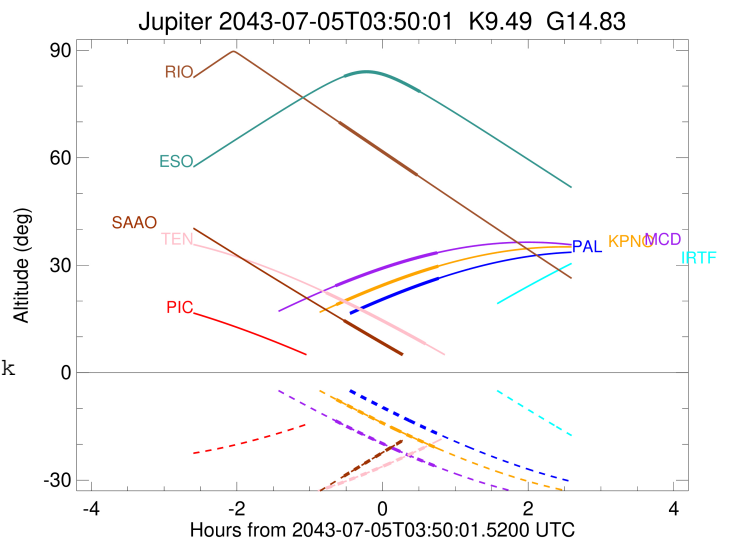

```
target                : Jupiter
target radius (km)   : 71492.00
C/A epoch             : 2043-07-05T03:49:38.980
Event type            : Pgt
: Jupiter occs: geocentric, topocentric
: Not a ringed target
Observer code         : ESO
Location              : European Southern Obs. (3.6m)
Latitude (deg)        : -29.26097
E. Longitude (deg)    : 289.26831
Altitude (km)         : 2.400
Gaia source ID        : 4116863184240436480
2Mass ID (if available) : 17433509-2304449
ICRS Star Coord at Epoch: 17h 43m 35.08050s -23:04:45.37823s
RUWE (>1.4 is poor) : 0.91
K magnitude           : 9.494
G magnitude           : 14.831
RP magnitude          : 13.519
BP magnitude          : 16.821
DUPflag              : 0
Distance (au)         : 4.278
f0 (km)               : 0.00
g0 (km)               : 0.00
skyplane vel. (km/s) : -15.29
Sun-Target sep (deg)  : 163.76
Sun-Moon sep (deg)    : 172.42
B (ring opening deg) : -2.41
PA of pole (deg)      : 0.93
Pole direction: RA (deg): 268.05669
Dec (deg): 64.49732
C/A sky separation (") : 20.993
C/A sky separation (km) : 65129.2
NAIF SPICE kernels    : RAJobs_U111+rgf15.spk
URKALLv1.spk
naif0012.tls
nep097.bsp
nep101.bsp
sat4401.bsp
de440.bsp
earth_720101_070426.bpc
jup365.bsp
urall6.bsp
IAU_SATURN_for_RINGFIT.tpc
pck00010.tpc
earth_200101_990628_predict.bpc
uranus_ringframes_rfrench20220627_v1.tf
neptune_ringframes_rfrench20220702a_v1.tf
earth_flat_IAU.spk
```

x: target alt < 5.0 deg or sun > -5.0 deg

Target	I/E	UTC	alt	alt-sun	radius	lat-geo	lat-geodetic
Jupiter	I	2043-07-05T03:18:24.688	82.69	-69.06	71485.3	-66.07	-68.66
Jupiter	E	2043-07-05T04:20:54.019	78.42	-81.32	71485.4	-65.09	-67.76