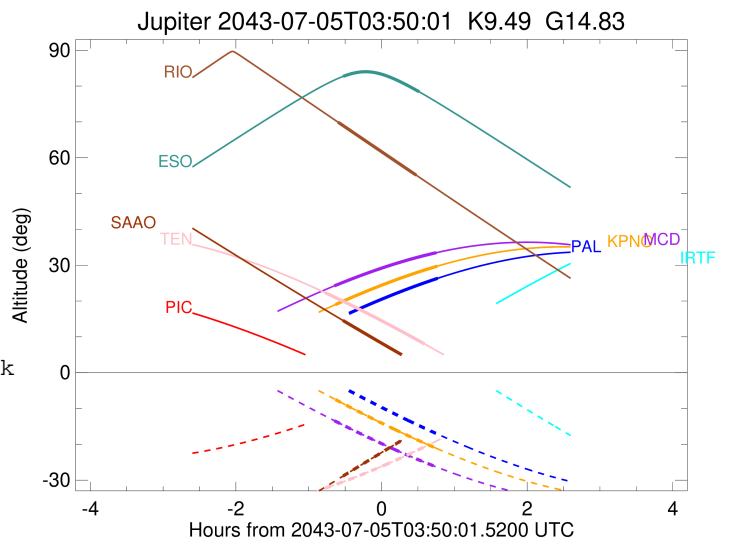

```
target                : Jupiter
target radius (km)   : 71492.00
C/A epoch            : 2043-07-05T03:46:27.410
Event type           : Pgt
: Jupiter occs: geocentric, topocentric
: Not a ringed target
Observer code        : RIO
Location             : Rio de Janeiro
Latitude (deg)       : -22.89506
E. Longitude (deg)   : 316.77708
Altitude (km)        : 0.033
Gaia source ID       : 4116863184240436480
2Mass ID (if available) : 17433509-2304449
ICRS Star Coord at Epoch: 17h 43m 35.08050s -23:04:45.37823s
RUWE (>1.4 is poor) : 0.91
K magnitude           : 9.494
G magnitude           : 14.831
RP magnitude          : 13.519
BP magnitude          : 16.821
DUPflag              : 0
Distance (au)         : 4.277
f0 (km)               : 0.00
g0 (km)               : 0.00
skyplane vel. (km/s) : -15.29
Sun-Target sep (deg)  : 163.76
Sun-Moon sep (deg)   : 172.74
B (ring opening deg) : -2.41
PA of pole (deg)     : 0.93
Pole direction: RA (deg): 268.05669
Dec (deg): 64.49732
C/A sky separation (") : 20.863
C/A sky separation (km) : 64722.8
NAIF SPICE kernels   : RAJobs_U111+rgf15.spk
URKALLv1.spk
naif0012.tls
nep097.bsp
nep101.bsp
sat4401.bsp
de440.bsp
earth_720101_070426.bpc
jup365.bsp
urall6.bsp
IAU_SATURN_for_RINGFIT.tpc
pck00010.tpc
earth_200101_990628_predict.bpc
uranus_ringframes_rfrench20220627_v1.tf
neptune_ringframes_rfrench20220702a_v1.tf
earth_flat_IAU.spk
```

x: target alt < 5.0 deg or sun > -5.0 deg

Target	I/E	UTC	alt	alt-sun	radius	lat-geo	lat-geodetic
Jupiter	I	2043-07-05T03:14:14.394	69.92	-86.12	71485.5	-65.03	-67.70
Jupiter	E	2043-07-05T04:18:44.640	55.10	-71.27	71485.5	-64.59	-67.30