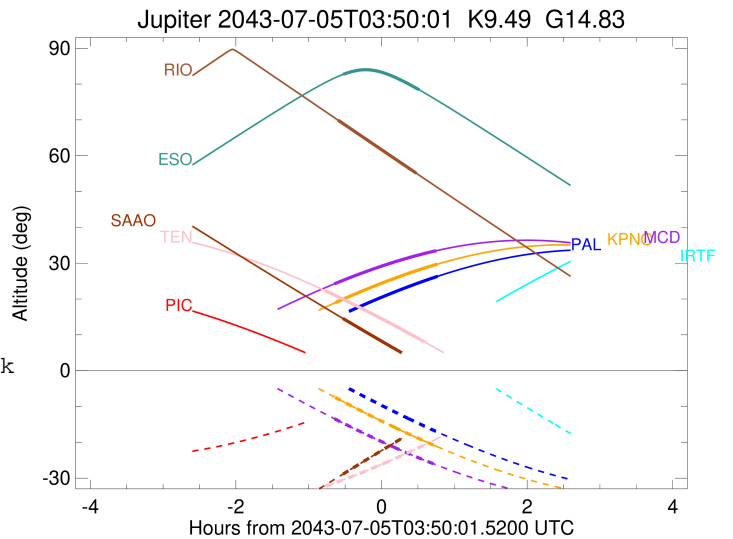

```
target                : Jupiter
target radius (km)   : 71492.00
C/A epoch            : 2043-07-05T03:44:23.070
Event type           : Pgt
: Jupiter occs: geocentric, topocentric
: Not a ringed target
Observer code        : TEN
Location             : Teide Obs./Tenerife
Latitude (deg)       : 28.30050
E. Longitude (deg)   : 343.48909
Altitude (km)        : 2.395
Gaia source ID       : 4116863184240436480
2Mass ID (if available) : 17433509-2304449
ICRS Star Coord at Epoch: 17h 43m 35.08050s -23:04:45.37823s
RUWE (>1.4 is poor) : 0.91
K magnitude          : 9.494
G magnitude          : 14.831
RP magnitude         : 13.519
BP magnitude         : 16.821
DUPflag             : 0
Distance (au)        : 4.277
f0 (km)              : 0.00
g0 (km)              : 0.00
skyplane vel. (km/s) : -15.29
Sun-Target sep (deg) : 163.76
Sun-Moon sep (deg)  : 173.31
B (ring opening deg) : -2.41
PA of pole (deg)    : 0.93
Pole direction: RA (deg): 268.05669
Dec (deg): 64.49732
C/A sky separation (" ) : 19.487
C/A sky separation (km) : 60455.4
NAIF SPICE kernels  : RAJobs_U111+rgf15.spk
URKALLv1.spk
naif0012.tls
nep097.bsp
nep101.bsp
sat4401.bsp
de440.bsp
earth_720101_070426.bpc
jup365.bsp
urall6.bsp
IAU_SATURN_for_RINGFIT.tpc
pck00010.tpc
earth_200101_990628_predict.bpc
uranus_ringframes_rfrench20220627_v1.tf
neptune_ringframes_rfrench20220702a_v1.tf
earth_flat_IAU.spk
```

x: target alt < 5.0 deg or sun > -5.0 deg

Target	I/E	UTC	alt	alt-sun	radius	lat-geo	lat-geodetic
Jupiter	I	2043-07-05T03:03:32.198	22.33	-32.24	71486.3	-57.73	-60.94
Jupiter	E	2043-07-05T04:25:24.494	8.04	-20.72	71486.3	-57.66	-60.88