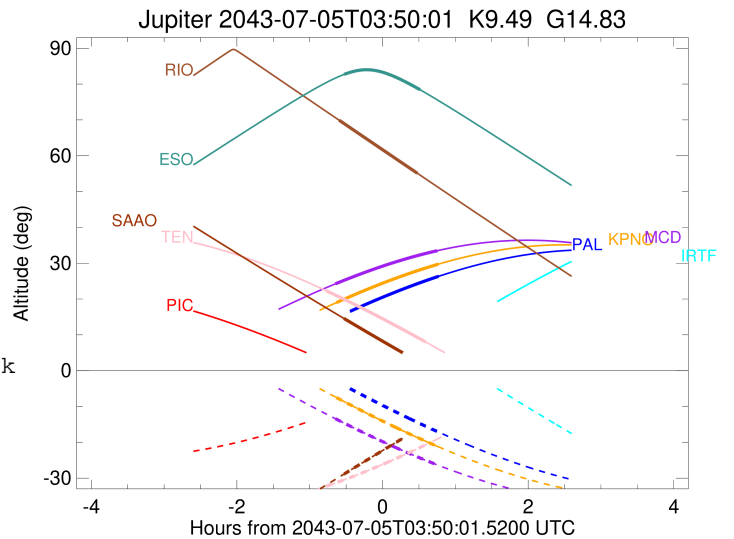

```
target                : Jupiter
target radius (km)   : 71492.00
C/A epoch             : 2043-07-05T03:53:16.810
Event type            : Pgt
: Jupiter occs: geocentric, topocentric
: Not a ringed target
Observer code         : MCD
Location              : McDonald Obs. 2.7m
Latitude (deg)        : 30.67158
E. Longitude (deg)    : 255.97844
Altitude (km)         : 2.075
Gaia source ID        : 4116863184240436480
2Mass ID (if available) : 17433509-2304449
ICRS Star Coord at Epoch: 17h 43m 35.08050s -23:04:45.37823s
RUWE (>1.4 is poor) : 0.91
K magnitude           : 9.494
G magnitude           : 14.831
RP magnitude          : 13.519
BP magnitude          : 16.821
DUPflag              : 0
Distance (au)         : 4.278
f0 (km)               : 0.00
g0 (km)               : 0.00
skyplane vel. (km/s) : -15.29
Sun-Target sep (deg)  : 163.76
Sun-Moon sep (deg)   : 172.51
B (ring opening deg) : -2.41
PA of pole (deg)     : 0.93
Pole direction: RA (deg): 268.05669
Dec (deg): 64.49732
C/A sky separation (") : 19.215
C/A sky separation (km) : 59610.3
NAIF SPICE kernels   : RAJobs_U111+rgf15.spk
URKALLv1.spk
naif0012.tls
nep097.bsp
nep101.bsp
sat4401.bsp
de440.bsp
earth_720101_070426.bpc
jup365.bsp
urall6.bsp
IAU_SATURN_for_RINGFIT.tpc
pck00010.tpc
earth_200101_990628_predict.bpc
uranus_ringframes_rfrench20220627_v1.tf
neptune_ringframes_rfrench20220702a_v1.tf
earth_flat_IAU.spk
```

x: target alt < 5.0 deg or sun > -5.0 deg

Target	I/E	UTC	alt	alt-sun	radius	lat-geo	lat-geodetic
Jupiter	I	2043-07-05T03:11:14.021	24.23	-13.41	71486.4	-57.27	-60.51
Jupiter	E	2043-07-05T04:35:14.327	33.49	-26.31	71486.6	-55.67	-59.00