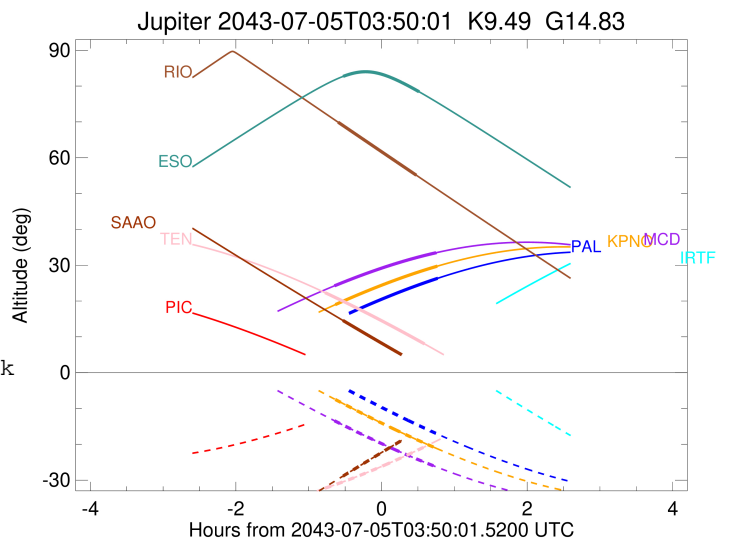

```
target                : Jupiter
target radius (km)   : 71492.00
C/A epoch             : 2043-07-05T03:43:24.130
Event type            : Pgt
: Jupiter occs: geocentric, topocentric
: Not a ringed target
Observer code         : SAAO
Location              : So. Afr. Astro. Obs. (Sutherland)
Latitude (deg)        : -32.37953
E. Longitude (deg)    : 20.81070
Altitude (km)         : 1.768
Gaia source ID        : 4116863184240436480
2Mass ID (if available) : 17433509-2304449
ICRS Star Coord at Epoch: 17h 43m 35.08050s -23:04:45.37823s
RUWE (>1.4 is poor) : 0.91
K magnitude           : 9.494
G magnitude           : 14.831
RP magnitude          : 13.519
BP magnitude          : 16.821
DUPflag              : 0
Distance (au)         : 4.277
f0 (km)               : 0.00
g0 (km)               : 0.00
skyplane vel. (km/s) : -15.29
Sun-Target sep (deg)  : 163.76
Sun-Moon sep (deg)    : 172.56
B (ring opening deg) : -2.41
PA of pole (deg)      : 0.93
Pole direction: RA (deg): 268.05669
Dec (deg): 64.49732
C/A sky separation (") : 21.820
C/A sky separation (km) : 67691.6
NAIF SPICE kernels    : RAJobs_U111+rgf15.spk
URKALLv1.spk
naif0012.tls
nep097.bsp
nep101.bsp
sat4401.bsp
de440.bsp
earth_720101_070426.bpc
jup365.bsp
urall6.bsp
IAU_SATURN_for_RINGFIT.tpc
pck00010.tpc
earth_200101_990628_predict.bpc
uranus_ringframes_rfrench20220627_v1.tf
neptune_ringframes_rfrench20220702a_v1.tf
earth_flat_IAU.spk
```

x: target alt < 5.0 deg or sun > -5.0 deg

Target	I/E	UTC	alt	alt-sun	radius	lat-geo	lat-geodetic
Jupiter	I	2043-07-05T03:18:21.760	14.55	-28.86	71484.9	-71.05	-73.17
Jupiter	E	2043-07-05T04:08:31.155	4.64x	-18.52	71484.9	-71.16	-73.26