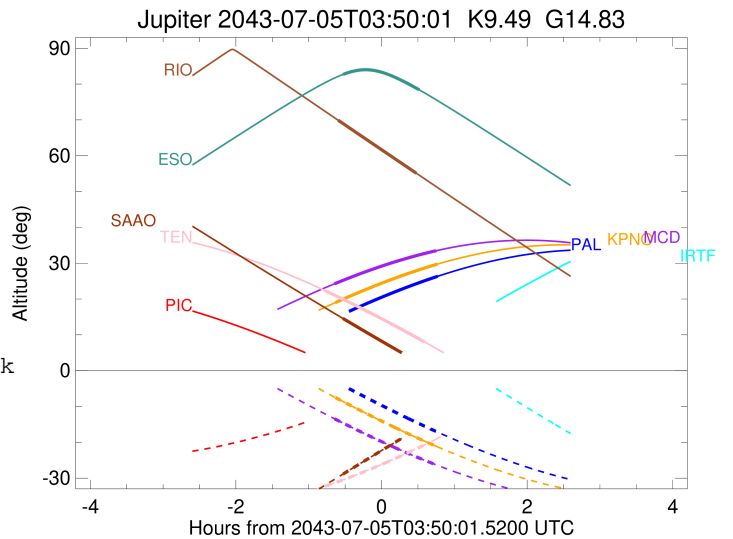

```
target                : Jupiter
target radius (km)   : 71492.00
C/A epoch            : 2043-07-05T03:54:20.330
Event type          : Pgt
                    : Jupiter occs: geocentric, topocentric
                    : Not a ringed target
Observer code       : PAL
Location            : Palomar Mt (200")
Latitude (deg)      : 33.35622
E. Longitude (deg)  : 243.13601
Altitude (km)       : 1.706
Gaia source ID      : 4116863184240436480
2Mass ID (if available) : 17433509-2304449
ICRS Star Coord at Epoch: 17h 43m 35.08050s -23:04:45.37823s
RUWE (>1.4 is poor) : 0.91
K magnitude         : 9.494
G magnitude         : 14.831
RP magnitude        : 13.519
BP magnitude        : 16.821
DUPflag            : 0
Distance (au)       : 4.278
f0 (km)             : 0.00
g0 (km)             : 0.00
skyplane vel. (km/s) : -15.29
Sun-Target sep (deg) : 163.76
Sun-Moon sep (deg)  : 172.37
B (ring opening deg) : -2.41
PA of pole (deg)    : 0.93
Pole direction: RA (deg): 268.05669
Dec (deg): 64.49732
C/A sky separation (" ) : 19.244
C/A sky separation (km) : 59701.3
NAIF SPICE kernels  : RAJobs_U111+rgf15.spk
URKALLv1.spk
naif0012.tls
nep097.bsp
nep101.bsp
sat4401.bsp
de440.bsp
earth_720101_070426.bpc
jup365.bsp
urall6.bsp
IAU_SATURN_for_RINGFIT.tpc
pck00010.tpc
earth_200101_990628_predict.bpc
uranus_ringframes_rfrench20220627_v1.tf
neptune_ringframes_rfrench20220702a_v1.tf
earth_flat_IAU.spk
```

x: target alt < 5.0 deg or sun > -5.0 deg

Target	I/E	UTC	alt	alt-sun	radius	lat-geo	lat-geodetic
Jupiter	I	2043-07-05T03:12:15.313	14.83	-3.03x	71486.3	-57.49	-60.71
Jupiter	E	2043-07-05T04:36:18.091	26.34	-17.16	71486.6	-55.70	-59.03