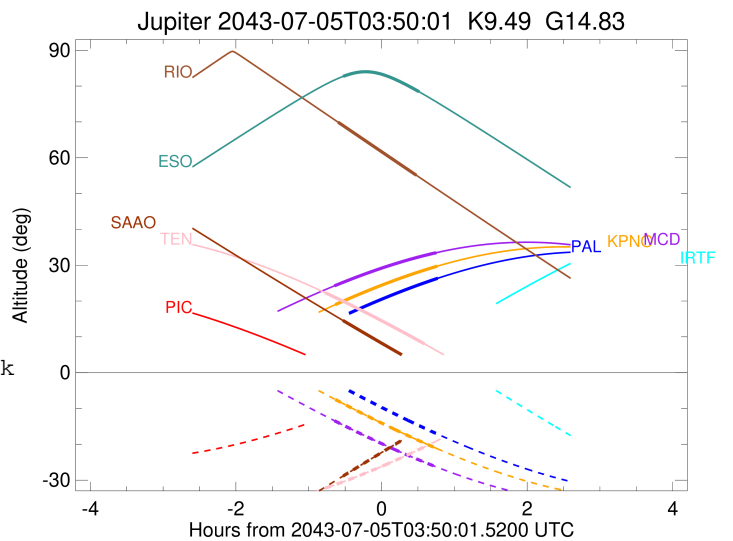

```
target                : Jupiter
target radius (km)   : 71492.00
C/A epoch            : 2043-07-05T03:53:56.880
Event type          : Pgt
                    : Jupiter occs: geocentric, topocentric
                    : Not a ringed target
Observer code       : KPNO
Location            : Kitt Peak Natl Obs
Latitude (deg)      : 31.96333
E. Longitude (deg)  : 248.40000
Altitude (km)       : 2.120
Gaia source ID      : 4116863184240436480
2Mass ID (if available) : 17433509-2304449
ICRS Star Coord at Epoch: 17h 43m 35.08050s -23:04:45.37823s
RUWE (>1.4 is poor) : 0.91
K magnitude          : 9.494
G magnitude          : 14.831
RP magnitude         : 13.519
BP magnitude         : 16.821
DUPflag             : 0
Distance (au)       : 4.278
f0 (km)              : 0.00
g0 (km)              : 0.00
skyplane vel. (km/s) : -15.29
Sun-Target sep (deg) : 163.76
Sun-Moon sep (deg)  : 172.42
B (ring opening deg) : -2.41
PA of pole (deg)    : 0.93
Pole direction: RA (deg): 268.05669
Dec (deg): 64.49732
C/A sky separation (") : 19.235
C/A sky separation (km) : 59674.1
NAIF SPICE kernels  : RAJobs_U111+rgf15.spk
URKALLv1.spk
naif0012.tls
nep097.bsp
nep101.bsp
sat4401.bsp
de440.bsp
earth_720101_070426.bpc
jup365.bsp
urall6.bsp
IAU_SATURN_for_RINGFIT.tpc
pck00010.tpc
earth_200101_990628_predict.bpc
uranus_ringframes_rfrench20220627_v1.tf
neptune_ringframes_rfrench20220702a_v1.tf
earth_flat_IAU.spk
```

x: target alt < 5.0 deg or sun > -5.0 deg

Target	I/E	UTC	alt	alt-sun	radius	lat-geo	lat-geodetic
Jupiter	I	2043-07-05T03:11:54.167	18.98	-7.48	71486.3	-57.42	-60.65
Jupiter	E	2043-07-05T04:35:53.072	29.71	-21.22	71486.6	-55.70	-59.03