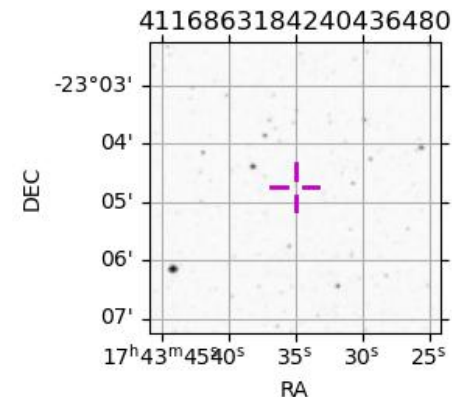

Jupiter 2043-07-05T03:50:01 K9.49 G14.83 Pgt

ICRS Star Coord at Epoch: 17h 43m 35.08050s -23:04:45.37823s

RUWE (>1.4 is poor) : 0.91
 K magnitude : 9.494
 G magnitude : 14.831
 RP magnitude : 13.519
 BP magnitude : 16.821
 DUPflag : 0
 Distance (au) : 4.278
 f0 (km) : 0.00
 g0 (km) : 0.00
 skyplane vel. (km/s) : -15.29
 Sun-Target sep (deg) : 163.76
 Sun-Moon sep (deg) : 172.32
 B (ring opening deg) : -2.41
 PA of pole (deg) : 0.93
 Pole direction: RA (deg): 268.05669
 Dec (deg): 64.49732
 C/A sky separation (") : 20.778
 C/A sky separation (km) : 64460.2
 NAIF SPICE kernels : RAJobs_U111+rgf15.spk

Jupiter 2043-07-05T03:50:01 K9.49 G14.83
 Pgt

Earth
 PIC
 PAL
 KPNO
 MCD
 TEN
 IRTF
 RIO
 ESO
 SAAO

2043-07-05T03:50:01.5200 α: 17 43 35.0805 δ: -23 04 45.378 C/A ***** PA 0.41 deg v_sky -15.29 km/s D 04.28 AU
 Credit: Styled after SORA/Lucky Star

Observable events with sun below -5 deg and altitude above 5 deg

Obs	Location	lat	Elon	Target	Observed Events Interval	OCode
PIC	Pic du Midi	42.9	0.1			Pnn
PAL	Palomar Mt (200")	33.4	243.1	+	JUL 05 04:36 - JUL 05 04:36	Pne
PMO	Purple Mtn Obs. Nanking	32.1	118.8			Pnn
KPNO	Kitt Peak Natl Obs	32.0	248.4	+ +	JUL 05 03:11 - JUL 05 04:35	Pie
MCD	McDonald Obs. 2.7m	30.7	256.0	+ +	JUL 05 03:11 - JUL 05 04:35	Pie
TEN	Teide Obs./Tenerife	28.3	343.5	+ +	JUL 05 03:03 - JUL 05 04:25	Pie
IRTF	Mauna Kea/IRTF	19.8	204.5			Pnn
KAV	Kavalur Observatory	12.6	78.8			Pnn
RIO	Rio de Janeiro	-22.9	316.8	+ +	JUL 05 03:14 - JUL 05 04:18	Pie
ESO	European Southern Obs. (3.6m)	-29.3	289.3	+ +	JUL 05 03:18 - JUL 05 04:20	Pie
AAT	Siding Spring (AAT)	-31.3	149.1			Pnn
SAAO	So. Afr. Astro. Obs. (Sutherland)	-32.4	20.8	+	JUL 05 03:18 - JUL 05 03:18	Pin
MSO	Mt. Stromlo Observatory	-35.3	149.0			Pnn