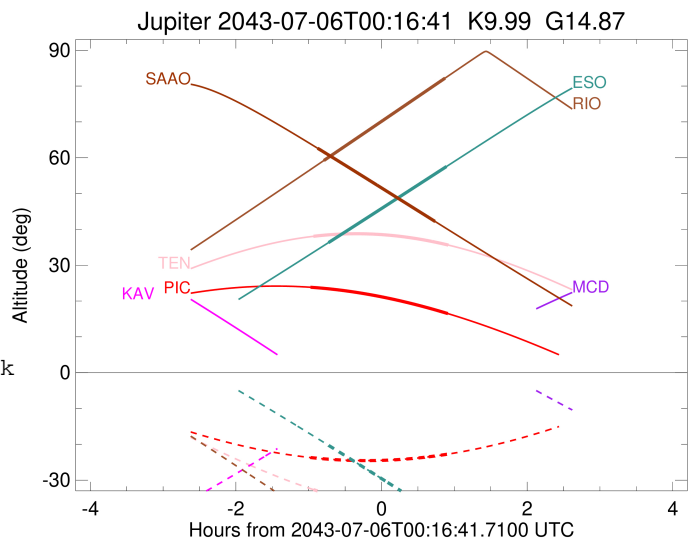

```
target                : Jupiter
target radius (km)   : 71492.00
C/A epoch            : 2043-07-06T00:19:14.440
Event type          : Pgt
                    : Jupiter occs: geocentric, topocentric
                    : Not a ringed target
Observer code       : RIO
Location            : Rio de Janeiro
Latitude (deg)      : -22.89506
E. Longitude (deg)  : 316.77708
Altitude (km)       : 0.033
Gaia source ID      : 4116860504091665536
2Mass ID (if available) : 17430893-2304394
ICRS Star Coord at Epoch: 17h 43m 08.91845s -23:04:39.39006s
RUWE (>1.4 is poor) : 4.32
K magnitude          : 9.991
G magnitude          : 14.870
RP magnitude         : 13.538
BP magnitude         : 16.340
DUPflag             : 0
Distance (au)       : 4.281
f0 (km)             : 0.00
g0 (km)             : 0.00
skyplane vel. (km/s) : -15.16
Sun-Target sep (deg) : 162.84
Sun-Moon sep (deg)  : 171.54
B (ring opening deg) : -2.41
PA of pole (deg)    : 0.98
Pole direction: RA (deg): 268.05669
Dec (deg): 64.49732
C/A sky separation (") : 17.465
C/A sky separation (km) : 54227.6
NAIF SPICE kernels  : RAJobs_U111+rgf15.spk
URKALLv1.spk
naif0012.tls
nep097.bsp
nep101.bsp
sat4401.bsp
de440.bsp
earth_720101_070426.bpc
jup365.bsp
urall6.bsp
IAU_SATURN_for_RINGFIT.tpc
pck00010.tpc
earth_200101_990628_predict.bpc
uranus_ringframes_rfrench20220627_v1.tf
neptune_ringframes_rfrench20220702a_v1.tf
earth_flat_IAU.spk
```

x: target alt < 5.0 deg or sun > -5.0 deg

Target	I/E	UTC	alt	alt-sun	radius	lat-geo	lat-geodetic
Jupiter	I	2043-07-05T23:29:21.164	59.25	-42.26	71487.3	-50.11	-53.69
Jupiter	E	2043-07-06T01:09:02.090	82.20	-65.01	71487.5	-48.57	-52.20