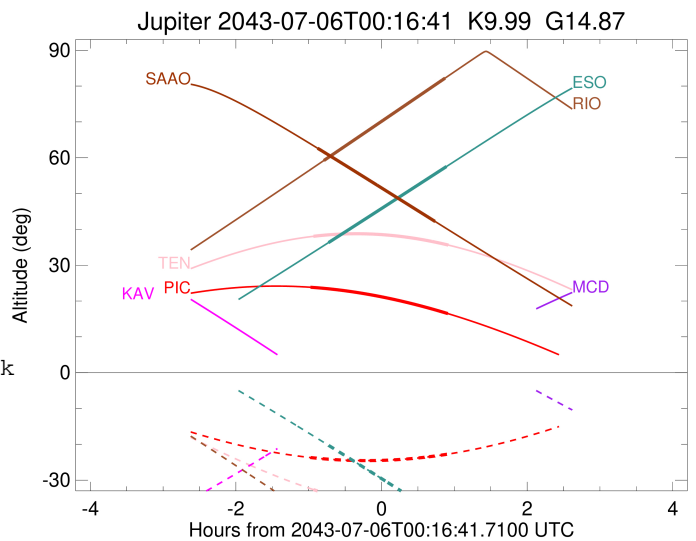

```
target                : Jupiter
target radius (km)   : 71492.00
C/A epoch            : 2043-07-06T00:16:07.710
Event type           : Pgt
: Jupiter occs: geocentric, topocentric
: Not a ringed target
Observer code        : TEN
Location             : Teide Obs./Tenerife
Latitude (deg)       : 28.30050
E. Longitude (deg)   : 343.48909
Altitude (km)        : 2.395
Gaia source ID       : 4116860504091665536
2Mass ID (if available) : 17430893-2304394
ICRS Star Coord at Epoch: 17h 43m 08.91845s -23:04:39.39006s
RUWE (>1.4 is poor) : 4.32
K magnitude           : 9.991
G magnitude           : 14.870
RP magnitude         : 13.538
BP magnitude         : 16.340
DUPflag              : 0
Distance (au)        : 4.281
f0 (km)              : 0.00
g0 (km)              : 0.00
skyplane vel. (km/s) : -15.16
Sun-Target sep (deg) : 162.84
Sun-Moon sep (deg)   : 171.64
B (ring opening deg) : -2.41
PA of pole (deg)     : 0.98
Pole direction: RA (deg): 268.05669
Dec (deg): 64.49732
C/A sky separation ("): 15.827
C/A sky separation (km): 49142.4
NAIF SPICE kernels   : RAJobs_U111+rgf15.spk
URKALLv1.spk
naif0012.tls
nep097.bsp
nep101.bsp
sat4401.bsp
de440.bsp
earth_720101_070426.bpc
jup365.bsp
urall6.bsp
IAU_SATURN_for_RINGFIT.tpc
pck00010.tpc
earth_200101_990628_predict.bpc
uranus_ringframes_rfrench20220627_v1.tf
neptune_ringframes_rfrench20220702a_v1.tf
earth_flat_IAU.spk
```

x: target alt < 5.0 deg or sun > -5.0 deg

Target	I/E	UTC	alt	alt-sun	radius	lat-geo	lat-geodetic
Jupiter	I	2043-07-05T23:20:37.415	38.06	-32.65	71488.2	-43.95	-47.66
Jupiter	E	2043-07-06T01:11:41.059	35.62	-39.16	71488.3	-42.95	-46.67