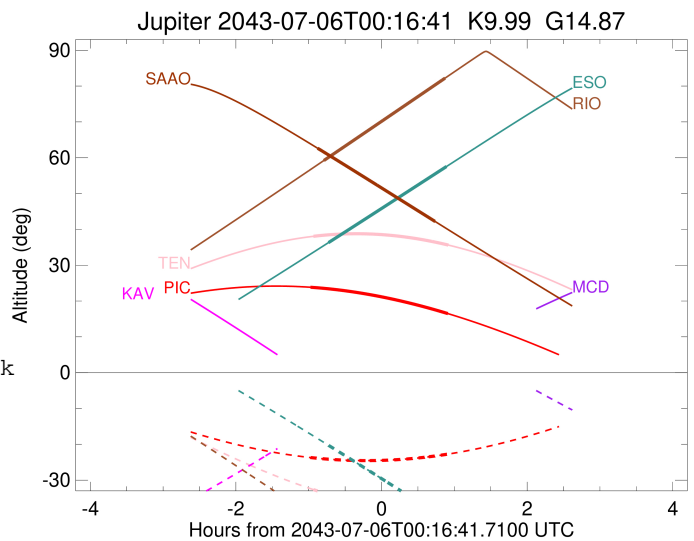

```
target                : Jupiter
target radius (km)   : 71492.00
C/A epoch             : 2043-07-06T00:21:42.070
Event type            : Pgt
: Jupiter occs: geocentric, topocentric
: Not a ringed target
Observer code         : ESO
Location              : European Southern Obs. (3.6m)
Latitude (deg)       : -29.26097
E. Longitude (deg)   : 289.26831
Altitude (km)        : 2.400
Gaia source ID       : 4116860504091665536
2Mass ID (if available) : 17430893-2304394
ICRS Star Coord at Epoch: 17h 43m 08.91845s -23:04:39.39006s
RUWE (>1.4 is poor) : 4.32
K magnitude           : 9.991
G magnitude           : 14.870
RP magnitude         : 13.538
BP magnitude         : 16.340
DUPflag              : 0
Distance (au)        : 4.281
f0 (km)              : 0.00
g0 (km)              : 0.00
skyplane vel. (km/s) : -15.16
Sun-Target sep (deg) : 162.84
Sun-Moon sep (deg)  : 171.61
B (ring opening deg) : -2.41
PA of pole (deg)    : 0.98
Pole direction: RA (deg): 268.05669
Dec (deg): 64.49732
C/A sky separation ("): 17.877
C/A sky separation (km): 55505.2
NAIF SPICE kernels  : RAJobs_U111+rgf15.spk
URKALLv1.spk
naif0012.tls
nep097.bsp
nep101.bsp
sat4401.bsp
de440.bsp
earth_720101_070426.bpc
jup365.bsp
urall6.bsp
IAU_SATURN_for_RINGFIT.tpc
pck00010.tpc
earth_200101_990628_predict.bpc
uranus_ringframes_rfrench20220627_v1.tf
neptune_ringframes_rfrench20220702a_v1.tf
earth_flat_IAU.spk
```

x: target alt < 5.0 deg or sun > -5.0 deg

Target	I/E	UTC	alt	alt-sun	radius	lat-geo	lat-geodetic
Jupiter	I	2043-07-05T23:32:59.293	36.30	-20.27	71487.1	-51.90	-55.41
Jupiter	E	2043-07-06T01:10:13.363	57.53	-41.12	71487.3	-49.93	-53.52