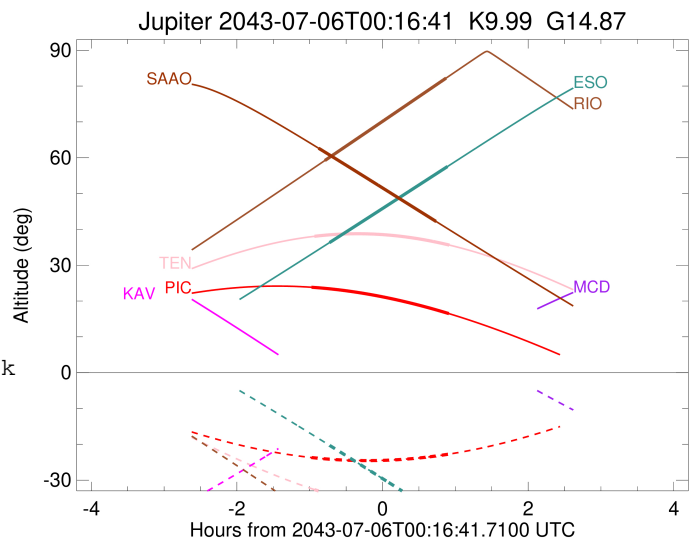

```
target                : Jupiter
target radius (km)   : 71492.00
C/A epoch            : 2043-07-06T00:12:22.330
Event type          : Pgt
                    : Jupiter occs: geocentric, topocentric
                    : Not a ringed target
Observer code       : SAAO
Location            : So. Afr. Astro. Obs. (Sutherland)
Latitude (deg)      : -32.37953
E. Longitude (deg)  : 20.81070
Altitude (km)       : 1.768
Gaia source ID      : 4116860504091665536
2Mass ID (if available) : 17430893-2304394
ICRS Star Coord at Epoch: 17h 43m 08.91845s -23:04:39.39006s
RUWE (>1.4 is poor) : 4.32
K magnitude          : 9.991
G magnitude          : 14.870
RP magnitude        : 13.538
BP magnitude        : 16.340
DUPflag             : 0
Distance (au)       : 4.281
f0 (km)             : 0.00
g0 (km)             : 0.00
skyplane vel. (km/s) : -15.16
Sun-Target sep (deg) : 162.84
Sun-Moon sep (deg)  : 170.68
B (ring opening deg) : -2.41
PA of pole (deg)    : 0.98
Pole direction: RA (deg): 268.05669
Dec (deg): 64.49732
C/A sky separation (" ) : 17.918
C/A sky separation (km) : 55633.8
NAIF SPICE kernels  : RAJobs_U111+rgf15.spk
URKALLv1.spk
naif0012.tls
nep097.bsp
nep101.bsp
sat4401.bsp
de440.bsp
earth_720101_070426.bpc
jup365.bsp
urall6.bsp
IAU_SATURN_for_RINGFIT.tpc
pck00010.tpc
earth_200101_990628_predict.bpc
uranus_ringframes_rfrench20220627_v1.tf
neptune_ringframes_rfrench20220702a_v1.tf
earth_flat_IAU.spk
```

x: target alt < 5.0 deg or sun > -5.0 deg

Target	I/E	UTC	alt	alt-sun	radius	lat-geo	lat-geodetic
Jupiter	I	2043-07-05T23:24:06.049	62.63	-76.61	71487.2	-51.26	-54.80
Jupiter	E	2043-07-06T01:00:50.081	42.21	-57.81	71487.2	-50.91	-54.46