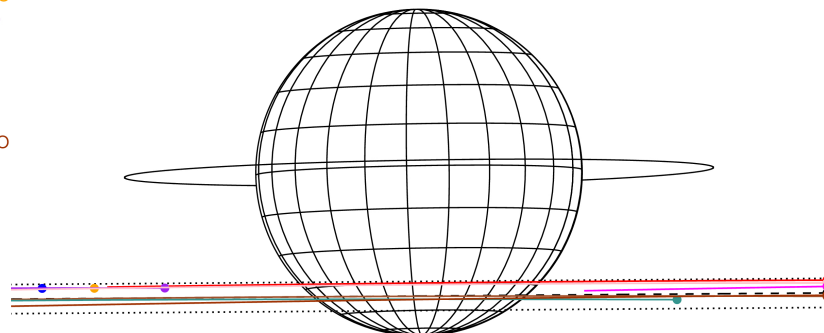

Earth
PIC
PAL
KPNO
MCD
TEN
KAV
RIO
ESO
SAAO