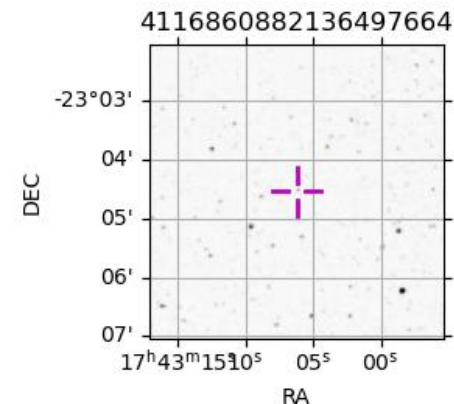

Jupiter 2043-07-06T02:23:11 K9.74 G14.73 Pgt

ICRS Star Coord at Epoch: 17h 43m 06.23791s -23:04:32.75511s

RUWE (>1.4 is poor) : 0.95
 K magnitude : 9.737
 G magnitude : 14.729
 RP magnitude : 13.488
 BP magnitude : 16.421
 DUPflag : 0
 Distance (au) : 4.281
 f0 (km) : 0.00
 g0 (km) : 0.00
 skyplane vel. (km/s) : -15.15
 Sun-Target sep (deg) : 162.75
 Sun-Moon sep (deg) : 170.08
 B (ring opening deg) : -2.41
 PA of pole (deg) : 0.98
 Pole direction: RA (deg): 268.05669
 Dec (deg): 64.49732
 C/A sky separation (") : 11.070
 C/A sky separation (km) : 34373.9
 NAIF SPICE kernels : RAJobs_U111+rgf15.spk

Jupiter 2043-07-06T02:23:11 K9.74 G14.73
 Pgt

Earth
 PIC
 PAL
 KPNO
 MCD
 TEN
 IRTF
 RIO
 ESO
 SAAO

2043-07-06T02:23:11.8500 α: 17 43 06.2379 δ: -23 04 32.755 C/A ***** PA 0.43 deg v_sky -15.15 km/s D 04.28 AU
 Credit: Styled after SORA/Lucky Star

Observable events with sun below -5 deg and altitude above 5 deg

Obs	Location	lat	Elon	Target	Observed Events Interval	OCode
PIC	Pic du Midi	42.9	0.1	+	JUL 06 01:08 - JUL 06 01:08	Pin
PAL	Palomar Mt (200")	33.4	243.1	+	JUL 06 03:38 - JUL 06 03:38	Pne
PMO	Purple Mtn Obs. Nanking	32.1	118.8			Pnn
KPNO	Kitt Peak Natl Obs	32.0	248.4	+	JUL 06 03:38 - JUL 06 03:38	Pne
MCD	McDonald Obs. 2.7m	30.7	256.0	+	JUL 06 03:38 - JUL 06 03:38	Pne
TEN	Teide Obs./Tenerife	28.3	343.5	+	JUL 06 01:09 - JUL 06 03:29	Pie
IRTF	Mauna Kea/IRTF	19.8	204.5			Pnn
KAV	Kavalur Observatory	12.6	78.8			Pnn
RIO	Rio de Janeiro	-22.9	316.8	+	JUL 06 01:15 - JUL 06 03:29	Pie
ESO	European Southern Obs. (3.6m)	-29.3	289.3	+	JUL 06 01:18 - JUL 06 03:31	Pie
AAT	Siding Spring (AAT)	-31.3	149.1			Pnn
SAAO	So. Afr. Astro. Obs. (Sutherland)	-32.4	20.8	+	JUL 06 01:10 - JUL 06 03:24	Pie
MSO	Mt. Stromlo Observatory	-35.3	149.0			Pnn