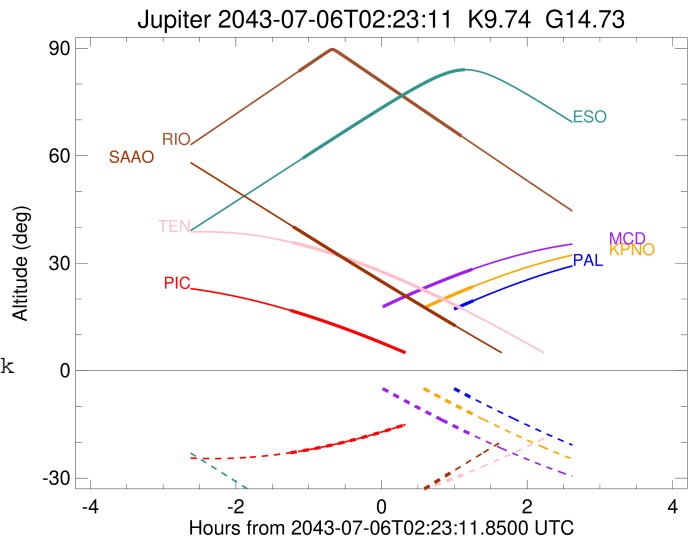

```
target                : Jupiter
target radius (km)   : 71492.00
C/A epoch             : 2043-07-06T02:28:41.640
Event type            : Pgt
: Jupiter occs: geocentric, topocentric
: Not a ringed target
Observer code         : PAL
Location              : Palomar Mt (200")
Latitude (deg)        : 33.35622
E. Longitude (deg)    : 243.13601
Altitude (km)         : 1.706
Gaia source ID        : 4116860882136497664
2Mass ID (if available) : 17430624-2304324
ICRS Star Coord at Epoch: 17h 43m 06.23791s -23:04:32.75511s
RUWE (>1.4 is poor) : 0.95
K magnitude           : 9.737
G magnitude           : 14.729
RP magnitude          : 13.488
BP magnitude          : 16.421
DUPflag              : 0
Distance (au)         : 4.281
f0 (km)               : 0.00
g0 (km)               : 0.00
skyplane vel. (km/s) : -15.15
Sun-Target sep (deg)  : 162.75
Sun-Moon sep (deg)   : 171.07
B (ring opening deg) : -2.41
PA of pole (deg)     : 0.98
Pole direction: RA (deg): 268.05669
Dec (deg): 64.49732
C/A sky separation (" ) : 9.727
C/A sky separation (km) : 30202.6
NAIF SPICE kernels    : RAJobs_U111+rgf15.spk
URKALLv1.spk
naif0012.tls
nep097.bsp
nep101.bsp
sat4401.bsp
de440.bsp
earth_720101_070426.bpc
jup365.bsp
urall6.bsp
IAU_SATURN_for_RINGFIT.tpc
pck00010.tpc
earth_200101_990628_predict.bpc
uranus_ringframes_rfrench20220627_v1.tf
neptune_ringframes_rfrench20220702a_v1.tf
earth_flat_IAU.spk
```

x: target alt < 5.0 deg or sun > -5.0 deg

Target	I/E	UTC	alt	alt-sun	radius	lat-geo	lat-geodetic
Jupiter	I	2043-07-06T01:18:00.847	-4.53x	19.01x	71490.5	-26.06	-29.16
Jupiter	E	2043-07-06T03:38:54.908	19.53	-7.80	71490.7	-23.96	-26.91