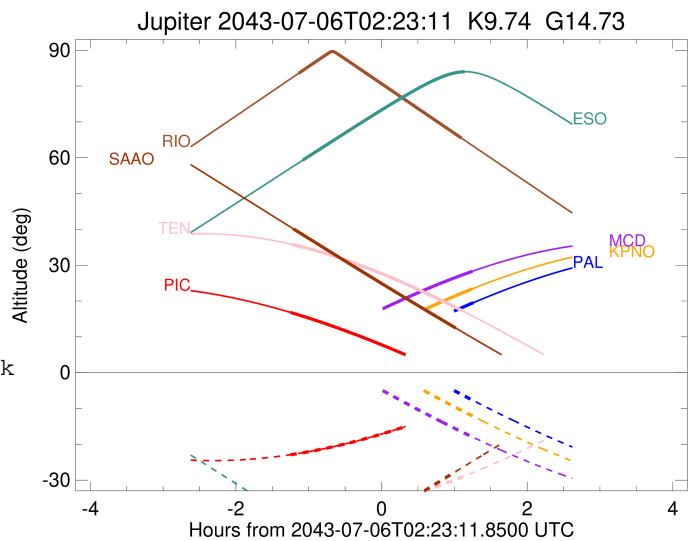

```
target                : Jupiter
target radius (km)   : 71492.00
C/A epoch            : 2043-07-06T02:28:03.690
Event type          : Pgt
                    : Jupiter occs: geocentric, topocentric
                    : Not a ringed target
Observer code       : MCD
Location            : McDonald Obs. 2.7m
Latitude (deg)      : 30.67158
E. Longitude (deg)  : 255.97844
Altitude (km)       : 2.075
Gaia source ID      : 4116860882136497664
2Mass ID (if available) : 17430624-2304324
ICRS Star Coord at Epoch: 17h 43m 06.23791s -23:04:32.75511s
RUWE (>1.4 is poor) : 0.95
K magnitude          : 9.737
G magnitude          : 14.729
RP magnitude         : 13.488
BP magnitude         : 16.421
DUPflag             : 0
Distance (au)       : 4.281
f0 (km)              : 0.00
g0 (km)              : 0.00
skyplane vel. (km/s) : -15.15
Sun-Target sep (deg) : 162.75
Sun-Moon sep (deg)  : 171.05
B (ring opening deg) : -2.41
PA of pole (deg)    : 0.98
Pole direction: RA (deg): 268.05669
Dec (deg): 64.49732
C/A sky separation ("): 9.665
C/A sky separation (km): 30010.1
NAIF SPICE kernels  : RAJobs_U111+rgf15.spk
URKALLv1.spk
naif0012.tls
nep097.bsp
nep101.bsp
sat4401.bsp
de440.bsp
earth_720101_070426.bpc
jup365.bsp
urall6.bsp
IAU_SATURN_for_RINGFIT.tpc
pck00010.tpc
earth_200101_990628_predict.bpc
uranus_ringframes_rfrench20220627_v1.tf
neptune_ringframes_rfrench20220702a_v1.tf
earth_flat_IAU.spk
```

x: target alt < 5.0 deg or sun > -5.0 deg

Target	I/E	UTC	alt	alt-sun	radius	lat-geo	lat-geodetic
Jupiter	I	2043-07-06T01:17:40.765	6.28	7.89x	71490.5	-25.84	-28.94
Jupiter	E	2043-07-06T03:38:02.809	28.28	-17.93	71490.7	-23.87	-26.80