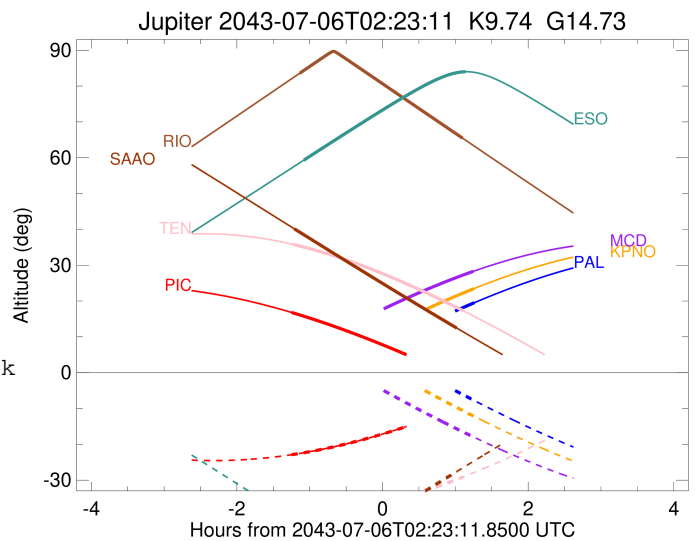

```
target                : Jupiter
target radius (km)   : 71492.00
C/A epoch             : 2043-07-06T02:18:54.740
Event type            : Pgt
: Jupiter occs: geocentric, topocentric
: Not a ringed target
Observer code         : PIC
Location              : Pic du Midi
Latitude (deg)       : 42.93656
E. Longitude (deg)   : 0.14231
Altitude (km)        : 2.890
Gaia source ID       : 4116860882136497664
2Mass ID (if available) : 17430624-2304324
ICRS Star Coord at Epoch: 17h 43m 06.23791s -23:04:32.75511s
RUWE (>1.4 is poor) : 0.95
K magnitude           : 9.737
G magnitude           : 14.729
RP magnitude          : 13.488
BP magnitude          : 16.421
DUPflag              : 0
Distance (au)        : 4.281
f0 (km)              : 0.00
g0 (km)              : 0.00
skyplane vel. (km/s) : -15.15
Sun-Target sep (deg) : 162.75
Sun-Moon sep (deg)   : 170.01
B (ring opening deg) : -2.41
PA of pole (deg)     : 0.98
Pole direction: RA (deg): 268.05669
Dec (deg): 64.49732
C/A sky separation (") : 9.425
C/A sky separation (km) : 29266.7
NAIF SPICE kernels   : RAJobs_U111+rgf15.spk
URKALLv1.spk
naif0012.tls
nep097.bsp
nep101.bsp
sat4401.bsp
de440.bsp
earth_720101_070426.bpc
jup365.bsp
urall6.bsp
IAU_SATURN_for_RINGFIT.tpc
pck00010.tpc
earth_200101_990628_predict.bpc
uranus_ringframes_rfrench20220627_v1.tf
neptune_ringframes_rfrench20220702a_v1.tf
earth_flat_IAU.spk
```

x: target alt < 5.0 deg or sun > -5.0 deg

Target	I/E	UTC	alt	alt-sun	radius	lat-geo	lat-geodetic
Jupiter	I	2043-07-06T01:08:20.159	16.80	-22.89	71490.6	-24.35	-27.33
Jupiter	E	2043-07-06T03:29:54.625	-2.16x	-9.23	71490.7	-24.03	-26.98