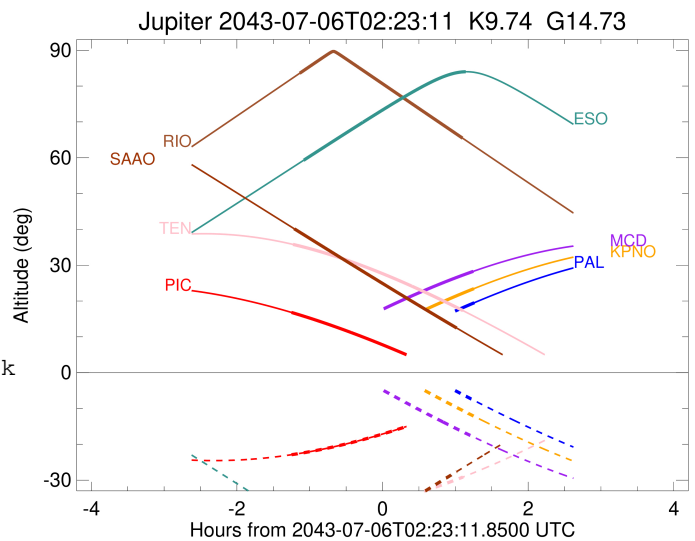

```
target                : Jupiter
target radius (km)   : 71492.00
C/A epoch            : 2043-07-06T02:17:08.070
Event type          : Pgt
                    : Jupiter occs: geocentric, topocentric
                    : Not a ringed target
Observer code       : SAAO
Location            : So. Afr. Astro. Obs. (Sutherland)
Latitude (deg)      : -32.37953
E. Longitude (deg)  : 20.81070
Altitude (km)       : 1.768
Gaia source ID      : 4116860882136497664
2Mass ID (if available) : 17430624-2304324
ICRS Star Coord at Epoch: 17h 43m 06.23791s -23:04:32.75511s
RUWE (>1.4 is poor) : 0.95
K magnitude          : 9.737
G magnitude          : 14.729
RP magnitude         : 13.488
BP magnitude         : 16.421
DUPflag             : 0
Distance (au)       : 4.281
f0 (km)              : 0.00
g0 (km)              : 0.00
skyplane vel. (km/s) : -15.15
Sun-Target sep (deg) : 162.75
Sun-Moon sep (deg)  : 169.27
B (ring opening deg) : -2.41
PA of pole (deg)    : 0.98
Pole direction: RA (deg): 268.05669
Dec (deg): 64.49732
C/A sky separation ("): 11.869
C/A sky separation (km): 36854.2
NAIF SPICE kernels  : RAJobs_U111+rgf15.spk
URKALLv1.spk
naif0012.tls
nep097.bsp
nep101.bsp
sat4401.bsp
de440.bsp
earth_720101_070426.bpc
jup365.bsp
urall6.bsp
IAU_SATURN_for_RINGFIT.tpc
pck00010.tpc
earth_200101_990628_predict.bpc
uranus_ringframes_rfrench20220627_v1.tf
neptune_ringframes_rfrench20220702a_v1.tf
earth_flat_IAU.spk
```

x: target alt < 5.0 deg or sun > -5.0 deg

Target	I/E	UTC	alt	alt-sun	radius	lat-geo	lat-geodetic
Jupiter	I	2043-07-06T01:10:31.174	40.16	-55.78	71489.9	-31.03	-34.46
Jupiter	E	2043-07-06T03:24:16.009	12.47	-27.62	71489.9	-31.02	-34.45