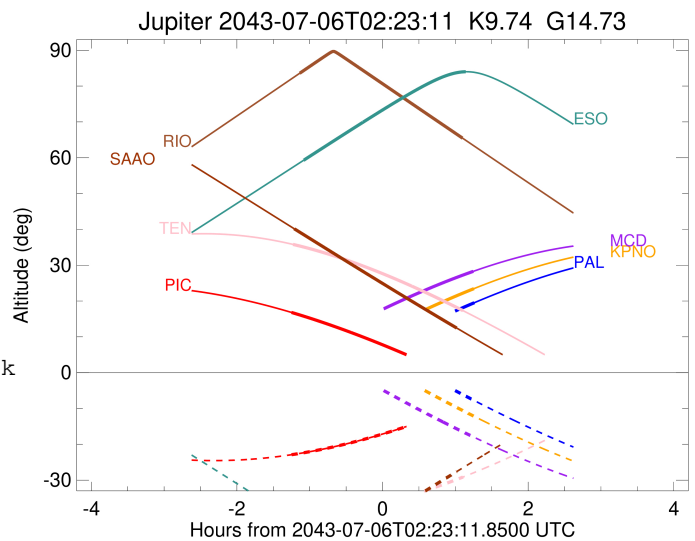

```
target                : Jupiter
target radius (km)   : 71492.00
C/A epoch            : 2043-07-06T02:28:29.320
Event type           : Pgt
: Jupiter occs: geocentric, topocentric
: Not a ringed target
Observer code        : KPNO
Location             : Kitt Peak Natl Obs
Latitude (deg)       : 31.96333
E. Longitude (deg)   : 248.40000
Altitude (km)        : 2.120
Gaia source ID       : 4116860882136497664
2Mass ID (if available) : 17430624-2304324
ICRS Star Coord at Epoch: 17h 43m 06.23791s -23:04:32.75511s
RUWE (>1.4 is poor) : 0.95
K magnitude           : 9.737
G magnitude           : 14.729
RP magnitude         : 13.488
BP magnitude         : 16.421
DUPflag              : 0
Distance (au)        : 4.281
f0 (km)              : 0.00
g0 (km)              : 0.00
skyplane vel. (km/s) : -15.15
Sun-Target sep (deg) : 162.75
Sun-Moon sep (deg)   : 171.07
B (ring opening deg) : -2.41
PA of pole (deg)     : 0.98
Pole direction: RA (deg): 268.05669
Dec (deg): 64.49732
C/A sky separation (") : 9.706
C/A sky separation (km) : 30139.5
NAIF SPICE kernels   : RAJobs_U111+rgf15.spk
URKALLv1.spk
naif0012.tls
nep097.bsp
nep101.bsp
sat4401.bsp
de440.bsp
earth_720101_070426.bpc
jup365.bsp
urall6.bsp
IAU_SATURN_for_RINGFIT.tpc
pck00010.tpc
earth_200101_990628_predict.bpc
uranus_ringframes_rfrench20220627_v1.tf
neptune_ringframes_rfrench20220702a_v1.tf
earth_flat_IAU.spk
```

x: target alt < 5.0 deg or sun > -5.0 deg

Target	I/E	UTC	alt	alt-sun	radius	lat-geo	lat-geodetic
Jupiter	I	2043-07-06T01:17:56.666	0.06x	14.37x	71490.5	-25.99	-29.09
Jupiter	E	2043-07-06T03:38:35.717	23.46	-12.17	71490.7	-23.93	-26.87