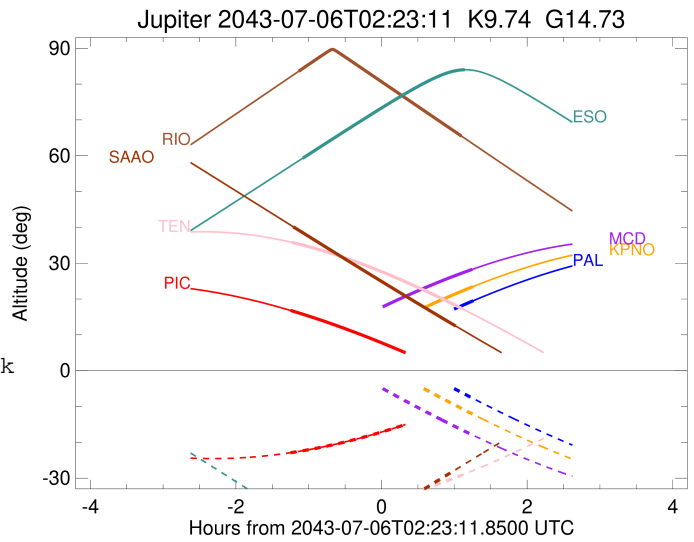

```
target                : Jupiter
target radius (km)   : 71492.00
C/A epoch            : 2043-07-06T02:19:23.170
Event type           : Pgt
: Jupiter occs: geocentric, topocentric
: Not a ringed target
Observer code        : TEN
Location             : Teide Obs./Tenerife
Latitude (deg)       : 28.30050
E. Longitude (deg)   : 343.48909
Altitude (km)        : 2.395
Gaia source ID       : 4116860882136497664
2Mass ID (if available) : 17430624-2304324
ICRS Star Coord at Epoch: 17h 43m 06.23791s -23:04:32.75511s
RUWE (>1.4 is poor) : 0.95
K magnitude           : 9.737
G magnitude           : 14.729
RP magnitude          : 13.488
BP magnitude          : 16.421
DUPflag              : 0
Distance (au)         : 4.281
f0 (km)               : 0.00
g0 (km)               : 0.00
skyplane vel. (km/s) : -15.15
Sun-Target sep (deg)  : 162.75
Sun-Moon sep (deg)    : 170.08
B (ring opening deg) : -2.41
PA of pole (deg)      : 0.98
Pole direction: RA (deg): 268.05669
Dec (deg): 64.49732
C/A sky separation (") : 9.601
C/A sky separation (km) : 29813.1
NAIF SPICE kernels    : RAJobs_U111+rgf15.spk
URKALLv1.spk
naif0012.tls
nep097.bsp
nep101.bsp
sat4401.bsp
de440.bsp
earth_720101_070426.bpc
jup365.bsp
urall6.bsp
IAU_SATURN_for_RINGFIT.tpc
pck00010.tpc
earth_200101_990628_predict.bpc
uranus_ringframes_rfrench20220627_v1.tf
neptune_ringframes_rfrench20220702a_v1.tf
earth_flat_IAU.spk
```

x: target alt < 5.0 deg or sun > -5.0 deg

Target	I/E	UTC	alt	alt-sun	radius	lat-geo	lat-geodetic
Jupiter	I	2043-07-06T01:09:37.367	35.79	-39.16	71490.6	-24.91	-27.93
Jupiter	E	2043-07-06T03:29:30.935	17.32	-29.14	71490.6	-24.49	-27.48