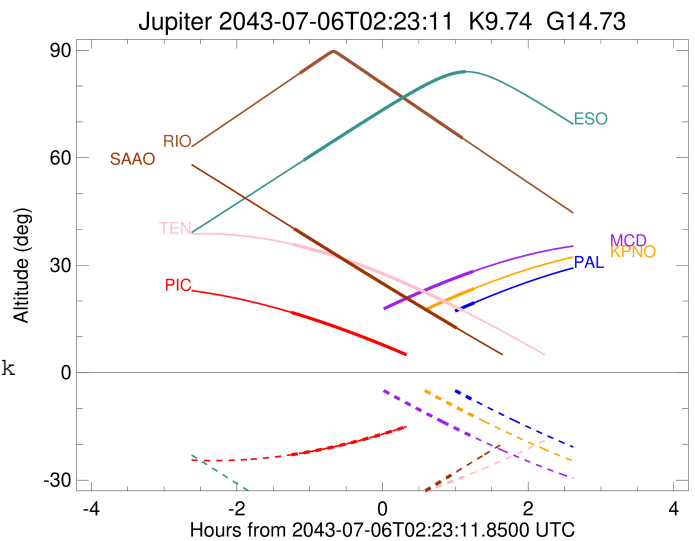

```
target                : Jupiter
target radius (km)   : 71492.00
C/A epoch            : 2043-07-06T02:22:01.510
Event type           : Pgt
: Jupiter occs: geocentric, topocentric
: Not a ringed target
Observer code        : RIO
Location             : Rio de Janeiro
Latitude (deg)       : -22.89506
E. Longitude (deg)   : 316.77708
Altitude (km)        : 0.033
Gaia source ID       : 4116860882136497664
2Mass ID (if available) : 17430624-2304324
ICRS Star Coord at Epoch: 17h 43m 06.23791s -23:04:32.75511s
RUWE (>1.4 is poor) : 0.95
K magnitude          : 9.737
G magnitude           : 14.729
RP magnitude         : 13.488
BP magnitude         : 16.421
DUPflag             : 0
Distance (au)        : 4.281
f0 (km)              : 0.00
g0 (km)              : 0.00
skyplane vel. (km/s) : -15.15
Sun-Target sep (deg) : 162.75
Sun-Moon sep (deg)   : 170.12
B (ring opening deg) : -2.41
PA of pole (deg)     : 0.98
Pole direction: RA (deg): 268.05669
Dec (deg): 64.49732
C/A sky separation (") : 11.068
C/A sky separation (km) : 34367.4
NAIF SPICE kernels   : RAJobs_U111+rgf15.spk
URKALLv1.spk
naif0012.tls
nep097.bsp
nep101.bsp
sat4401.bsp
de440.bsp
earth_720101_070426.bpc
jup365.bsp
urall6.bsp
IAU_SATURN_for_RINGFIT.tpc
pck00010.tpc
earth_200101_990628_predict.bpc
uranus_ringframes_rfrench20220627_v1.tf
neptune_ringframes_rfrench20220702a_v1.tf
earth_flat_IAU.spk
```

x: target alt < 5.0 deg or sun > -5.0 deg

Target	I/E	UTC	alt	alt-sun	radius	lat-geo	lat-geodetic
Jupiter	I	2043-07-06T01:15:00.454	83.58	-66.38	71490.1	-29.24	-32.57
Jupiter	E	2043-07-06T03:29:09.883	65.46	-82.72	71490.2	-28.35	-31.62