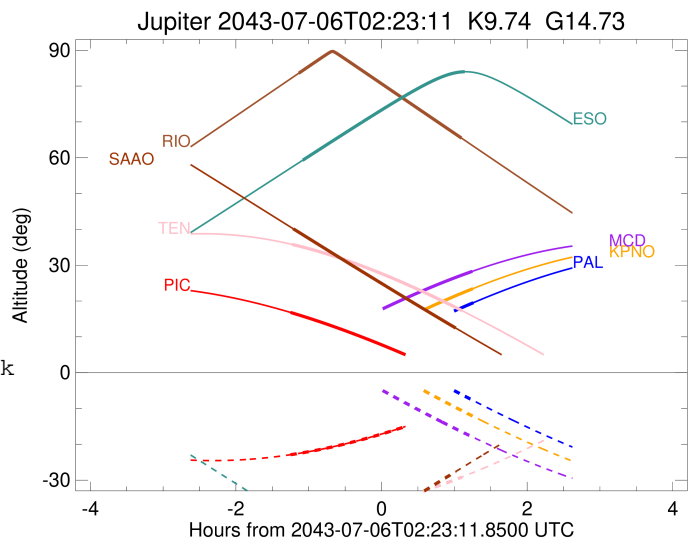

```
target                : Jupiter
target radius (km)   : 71492.00
C/A epoch            : 2043-07-06T02:25:05.710
Event type           : Pgt
: Jupiter occs: geocentric, topocentric
: Not a ringed target
Observer code        : ESO
Location             : European Southern Obs. (3.6m)
Latitude (deg)       : -29.26097
E. Longitude (deg)   : 289.26831
Altitude (km)        : 2.400
Gaia source ID       : 4116860882136497664
2Mass ID (if available) : 17430624-2304324
ICRS Star Coord at Epoch: 17h 43m 06.23791s -23:04:32.75511s
RUWE (>1.4 is poor) : 0.95
K magnitude          : 9.737
G magnitude          : 14.729
RP magnitude         : 13.488
BP magnitude         : 16.421
DUPflag             : 0
Distance (au)        : 4.281
f0 (km)              : 0.00
g0 (km)              : 0.00
skyplane vel. (km/s) : -15.15
Sun-Target sep (deg) : 162.75
Sun-Moon sep (deg)   : 170.38
B (ring opening deg) : -2.41
PA of pole (deg)     : 0.98
Pole direction: RA (deg): 268.05669
Dec (deg): 64.49732
C/A sky separation (") : 11.317
C/A sky separation (km) : 35140.0
NAIF SPICE kernels   : RAJobs_U111+rgf15.spk
URKALLv1.spk
naif0012.tls
nep097.bsp
nep101.bsp
sat4401.bsp
de440.bsp
earth_720101_070426.bpc
jup365.bsp
urall6.bsp
IAU_SATURN_for_RINGFIT.tpc
pck00010.tpc
earth_200101_990628_predict.bpc
uranus_ringframes_rfrench20220627_v1.tf
neptune_ringframes_rfrench20220702a_v1.tf
earth_flat_IAU.spk
```

x: target alt < 5.0 deg or sun > -5.0 deg

Target	I/E	UTC	alt	alt-sun	radius	lat-geo	lat-geodetic
Jupiter	I	2043-07-06T01:18:16.105	59.29	-42.87	71490.0	-30.22	-33.60
Jupiter	E	2043-07-06T03:31:48.041	83.99	-71.82	71490.2	-28.77	-32.07