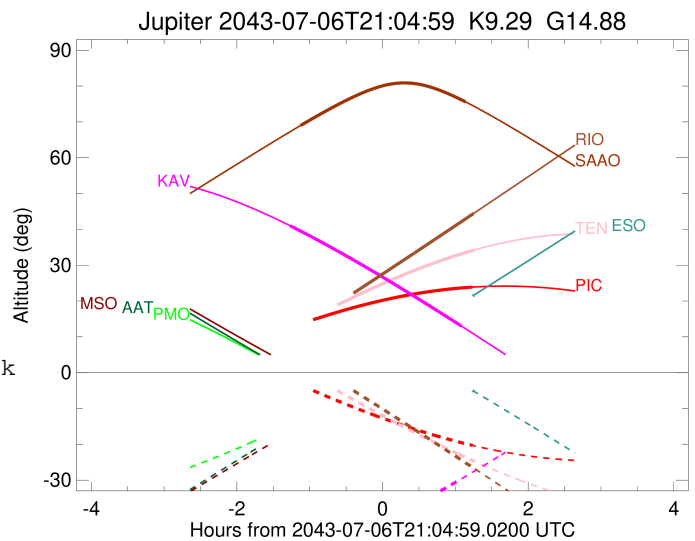

```
target                : Jupiter
target radius (km)   : 71492.00
C/A epoch             : 2043-07-06T20:59:14.230
Event type            : Pgt
: Jupiter occs: geocentric, topocentric
: Not a ringed target
Observer code         : KAV
Location              : Kavalur Observatory
Latitude (deg)        : 12.57556
E. Longitude (deg)    : 78.83167
Altitude (km)         : 0.722
Gaia source ID        : 4116871327420039936
2Mass ID (if available) : 17424256-2304294
ICRS Star Coord at Epoch: 17h 42m 42.55971s -23:04:29.77274s
RUWE (>1.4 is poor) : 0.96
K magnitude           : 9.288
G magnitude           : 14.883
RP magnitude          : 13.474
BP magnitude          : 17.244
DUPflag              : 0
Distance (au)         : 4.285
f0 (km)               : 0.00
g0 (km)               : 0.00
skyplane vel. (km/s) : -15.02
Sun-Target sep (deg)  : 161.92
Sun-Moon sep (deg)    : 159.00
B (ring opening deg) : -2.41
PA of pole (deg)      : 1.03
Pole direction: RA (deg): 268.05669
Dec (deg): 64.49732
C/A sky separation (") : 9.717
C/A sky separation (km) : 30196.0
NAIF SPICE kernels    : RAJobs_U111+rgf15.spk
URKALLv1.spk
naif0012.tls
nep097.bsp
nep101.bsp
sat4401.bsp
de440.bsp
earth_720101_070426.bpc
jup365.bsp
urall6.bsp
IAU_SATURN_for_RINGFIT.tpc
pck00010.tpc
earth_200101_990628_predict.bpc
uranus_ringframes_rfrench20220627_v1.tf
neptune_ringframes_rfrench20220702a_v1.tf
earth_flat_IAU.spk
```

x: target alt < 5.0 deg or sun > -5.0 deg

Target	I/E	UTC	alt	alt-sun	radius	lat-geo	lat-geodetic
Jupiter	I	2043-07-06T19:48:55.239	40.99	-51.98	71490.6	-25.08	-28.12
Jupiter	E	2043-07-06T22:10:06.154	12.99	-29.62	71490.6	-24.97	-28.00