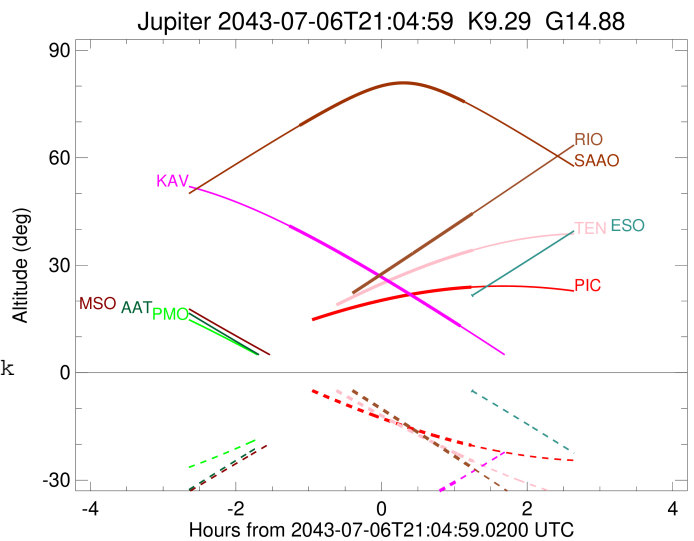

```
target                : Jupiter
target radius (km)   : 71492.00
C/A epoch            : 2043-07-06T21:11:22.390
Event type           : Pgt
: Jupiter occs: geocentric, topocentric
: Not a ringed target
Observer code        : RIO
Location             : Rio de Janeiro
Latitude (deg)       : -22.89506
E. Longitude (deg)   : 316.77708
Altitude (km)        : 0.033
Gaia source ID       : 4116871327420039936
2Mass ID (if available) : 17424256-2304294
ICRS Star Coord at Epoch: 17h 42m 42.55971s -23:04:29.77274s
RUWE (>1.4 is poor) : 0.96
K magnitude           : 9.288
G magnitude           : 14.883
RP magnitude          : 13.474
BP magnitude          : 17.244
DUPflag              : 0
Distance (au)         : 4.285
f0 (km)               : 0.00
g0 (km)               : 0.00
skyplane vel. (km/s) : -15.02
Sun-Target sep (deg) : 161.92
Sun-Moon sep (deg)   : 160.31
B (ring opening deg) : -2.41
PA of pole (deg)     : 1.03
Pole direction: RA (deg): 268.05669
Dec (deg): 64.49732
C/A sky separation (") : 11.059
C/A sky separation (km) : 34367.3
NAIF SPICE kernels   : RAJobs_U111+rgf15.spk
URKALLv1.spk
naif0012.tls
nep097.bsp
nep101.bsp
sat4401.bsp
de440.bsp
earth_720101_070426.bpc
jup365.bsp
urall6.bsp
IAU_SATURN_for_RINGFIT.tpc
pck00010.tpc
earth_200101_990628_predict.bpc
uranus_ringframes_rfrench20220627_v1.tf
neptune_ringframes_rfrench20220702a_v1.tf
earth_flat_IAU.spk
```

x: target alt < 5.0 deg or sun > -5.0 deg

Target	I/E	UTC	alt	alt-sun	radius	lat-geo	lat-geodetic
Jupiter	I	2043-07-06T20:02:18.936	13.68	3.14x	71490.0	-29.89	-33.25
Jupiter	E	2043-07-06T22:19:55.198	44.40	-26.59	71490.3	-27.60	-30.82