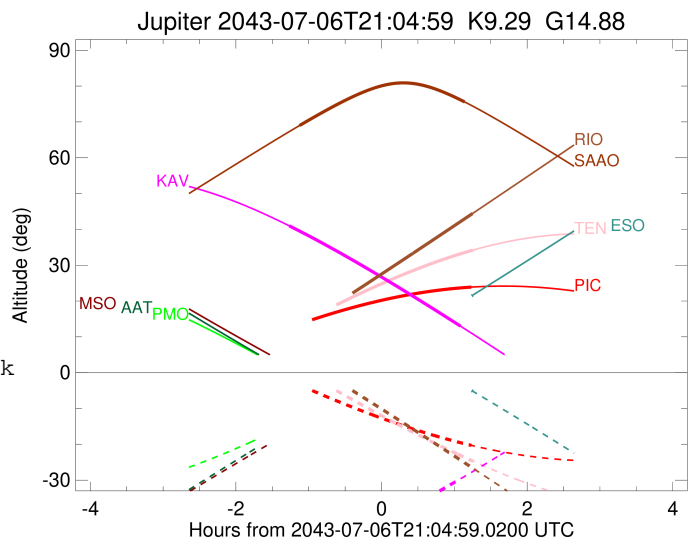

```
target                : Jupiter
target radius (km)   : 71492.00
C/A epoch            : 2043-07-06T21:09:17.570
Event type          : Pgt
                    : Jupiter occs: geocentric, topocentric
                    : Not a ringed target
Observer code       : TEN
Location            : Teide Obs./Tenerife
Latitude (deg)      : 28.30050
E. Longitude (deg)  : 343.48909
Altitude (km)       : 2.395
Gaia source ID      : 4116871327420039936
2Mass ID (if available) : 17424256-2304294
ICRS Star Coord at Epoch: 17h 42m 42.55971s -23:04:29.77274s
RUWE (>1.4 is poor) : 0.96
K magnitude          : 9.288
G magnitude          : 14.883
RP magnitude         : 13.474
BP magnitude         : 17.244
DUPflag             : 0
Distance (au)       : 4.285
f0 (km)             : 0.00
g0 (km)             : 0.00
skyplane vel. (km/s) : -15.02
Sun-Target sep (deg) : 161.92
Sun-Moon sep (deg)  : 160.29
B (ring opening deg) : -2.41
PA of pole (deg)    : 1.03
Pole direction: RA (deg): 268.05669
Dec (deg): 64.49732
C/A sky separation (") : 9.190
C/A sky separation (km) : 28558.8
NAIF SPICE kernels  : RAJobs_U111+rgf15.spk
URKALLv1.spk
naif0012.tls
nep097.bsp
nep101.bsp
sat4401.bsp
de440.bsp
earth_720101_070426.bpc
jup365.bsp
urall6.bsp
IAU_SATURN_for_RINGFIT.tpc
pck00010.tpc
earth_200101_990628_predict.bpc
uranus_ringframes_rfrench20220627_v1.tf
neptune_ringframes_rfrench20220702a_v1.tf
earth_flat_IAU.spk
```

x: target alt < 5.0 deg or sun > -5.0 deg

Target	I/E	UTC	alt	alt-sun	radius	lat-geo	lat-geodetic
Jupiter	I	2043-07-06T19:57:51.347	13.71	0.88x	71490.6	-24.55	-27.55
Jupiter	E	2043-07-06T22:20:22.498	34.21	-24.70	71490.8	-22.63	-25.46