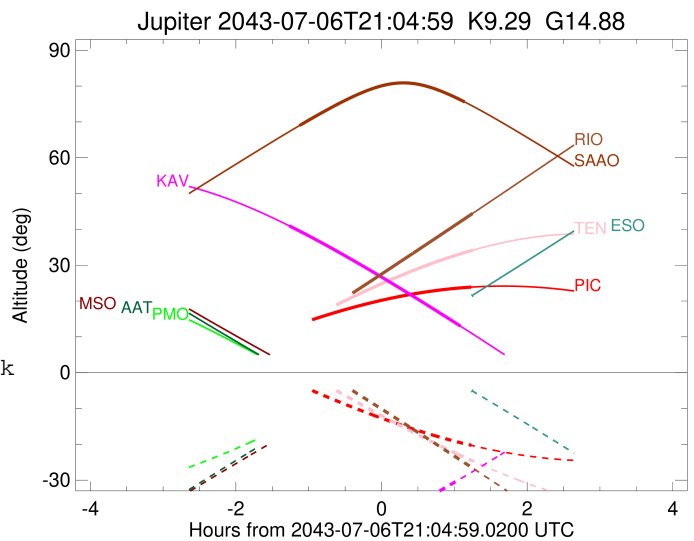

```
target                : Jupiter
target radius (km)   : 71492.00
C/A epoch             : 2043-07-06T21:11:33.690
Event type            : Pgt
: Jupiter occs: geocentric, topocentric
: Not a ringed target
Observer code         : ESO
Location              : European Southern Obs. (3.6m)
Latitude (deg)        : -29.26097
E. Longitude (deg)    : 289.26831
Altitude (km)         : 2.400
Gaia source ID        : 4116871327420039936
2Mass ID (if available) : 17424256-2304294
ICRS Star Coord at Epoch: 17h 42m 42.55971s -23:04:29.77274s
RUWE (>1.4 is poor) : 0.96
K magnitude           : 9.288
G magnitude           : 14.883
RP magnitude          : 13.474
BP magnitude          : 17.244
DUPflag              : 0
Distance (au)         : 4.285
f0 (km)               : 0.00
g0 (km)               : 0.00
skyplane vel. (km/s) : -15.02
Sun-Target sep (deg) : 161.92
Sun-Moon sep (deg)   : 160.12
B (ring opening deg) : -2.41
PA of pole (deg)     : 1.03
Pole direction: RA (deg): 268.05669
Dec (deg): 64.49732
C/A sky separation ("): 11.592
C/A sky separation (km): 36022.4
NAIF SPICE kernels   : RAJobs_U111+rgf15.spk
URKALLv1.spk
naif0012.tls
nep097.bsp
nep101.bsp
sat4401.bsp
de440.bsp
earth_720101_070426.bpc
jup365.bsp
urall6.bsp
IAU_SATURN_for_RINGFIT.tpc
pck00010.tpc
earth_200101_990628_predict.bpc
uranus_ringframes_rfrench20220627_v1.tf
neptune_ringframes_rfrench20220702a_v1.tf
earth_flat_IAU.spk
```

x: target alt < 5.0 deg or sun > -5.0 deg

Target	I/E	UTC	alt	alt-sun	radius	lat-geo	lat-geodetic
Jupiter	I	2043-07-06T20:02:36.282	-6.11x	20.18x	71489.8	-31.39	-34.83
Jupiter	E	2043-07-06T22:19:59.159	21.60	-5.14	71490.1	-29.06	-32.37