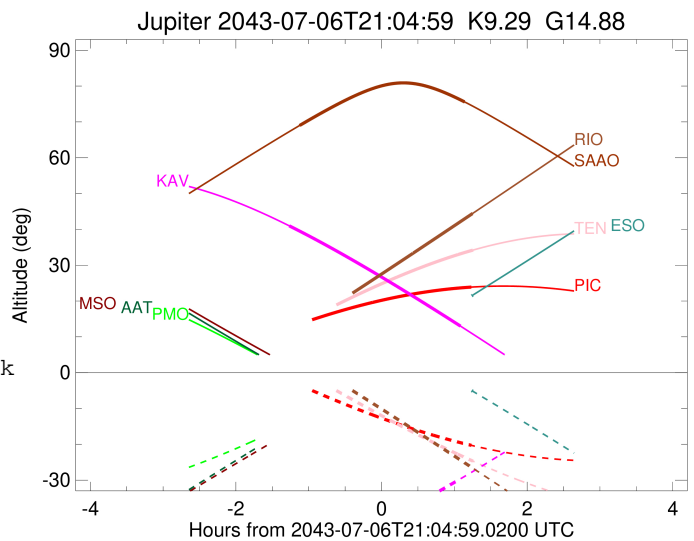

```
target                : Jupiter
target radius (km)   : 71492.00
C/A epoch            : 2043-07-06T21:05:28.250
Event type          : Pgt
                    : Jupiter occs: geocentric, topocentric
                    : Not a ringed target
Observer code       : SAAO
Location            : So. Afr. Astro. Obs. (Sutherland)
Latitude (deg)      : -32.37953
E. Longitude (deg)  : 20.81070
Altitude (km)       : 1.768
Gaia source ID      : 4116871327420039936
2Mass ID (if available) : 17424256-2304294
ICRS Star Coord at Epoch: 17h 42m 42.55971s -23:04:29.77274s
RUWE (>1.4 is poor) : 0.96
K magnitude          : 9.288
G magnitude          : 14.883
RP magnitude         : 13.474
BP magnitude         : 17.244
DUPflag             : 0
Distance (au)       : 4.285
f0 (km)              : 0.00
g0 (km)              : 0.00
skyplane vel. (km/s) : -15.02
Sun-Target sep (deg) : 161.92
Sun-Moon sep (deg)  : 159.80
B (ring opening deg) : -2.41
PA of pole (deg)    : 1.03
Pole direction: RA (deg): 268.05669
Dec (deg): 64.49732
C/A sky separation (" ) : 10.941
C/A sky separation (km) : 33998.9
NAIF SPICE kernels  : RAJobs_U111+rgf15.spk
URKALLv1.spk
naif0012.tls
nep097.bsp
nep101.bsp
sat4401.bsp
de440.bsp
earth_720101_070426.bpc
jup365.bsp
urall6.bsp
IAU_SATURN_for_RINGFIT.tpc
pck00010.tpc
earth_200101_990628_predict.bpc
uranus_ringframes_rfrench20220627_v1.tf
neptune_ringframes_rfrench20220702a_v1.tf
earth_flat_IAU.spk
```

x: target alt < 5.0 deg or sun > -5.0 deg

Target	I/E	UTC	alt	alt-sun	radius	lat-geo	lat-geodetic
Jupiter	I	2043-07-06T19:57:28.060	68.98	-52.59	71490.1	-29.07	-32.39
Jupiter	E	2043-07-06T22:13:27.963	75.57	-78.57	71490.3	-27.84	-31.07