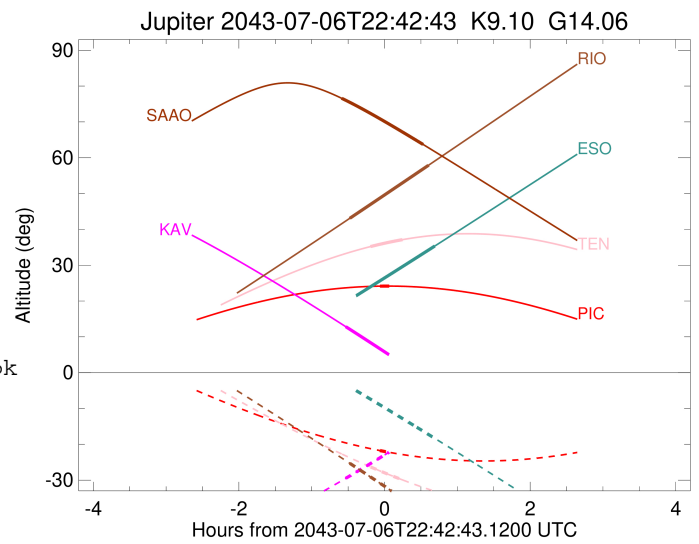

```
target                : Jupiter
target radius (km)   : 71492.00
C/A epoch             : 2043-07-06T22:40:56.680
Event type            : Pgt
: Jupiter occs: geocentric, topocentric
: Not a ringed target
Observer code         : SAAO
Location              : So. Afr. Astro. Obs. (Sutherland)
Latitude (deg)       : -32.37953
E. Longitude (deg)   : 20.81070
Altitude (km)        : 1.768
Gaia source ID       : 4116871391831082624
2Mass ID (if available) : 17424054-2303580
ICRS Star Coord at Epoch: 17h 42m 40.52564s -23:03:57.83333s
RUWE (>1.4 is poor) : 1.20
K magnitude           : 9.096
G magnitude           : 14.064
RP magnitude          : 12.801
BP magnitude          : 15.684
DUPflag              : 0
Distance (au)        : 4.285
f0 (km)              : 0.00
g0 (km)              : 0.00
skyplane vel. (km/s) : -15.00
Sun-Target sep (deg) : 161.84
Sun-Moon sep (deg)   : 158.52
B (ring opening deg) : -2.42
PA of pole (deg)     : 1.03
Pole direction: RA (deg): 268.05669
Dec (deg): 64.49732
C/A sky separation ("): 20.740
C/A sky separation (km): 64457.9
NAIF SPICE kernels   : RAJobs_U111+rgf15.spk
URKALLv1.spk
naif0012.tls
nep097.bsp
nep101.bsp
sat4401.bsp
de440.bsp
earth_720101_070426.bpc
jup365.bsp
urall6.bsp
IAU_SATURN_for_RINGFIT.tpc
pck00010.tpc
earth_200101_990628_predict.bpc
uranus_ringframes_rfrench20220627_v1.tf
neptune_ringframes_rfrench20220702a_v1.tf
earth_flat_IAU.spk
```

x: target alt < 5.0 deg or sun > -5.0 deg

Target	I/E	UTC	alt	alt-sun	radius	lat-geo	lat-geodetic
Jupiter	I	2043-07-06T22:07:24.629	76.58	-77.79	71485.6	63.85	66.62
Jupiter	E	2043-07-06T23:14:31.625	63.70	-77.95	71485.5	64.62	67.33