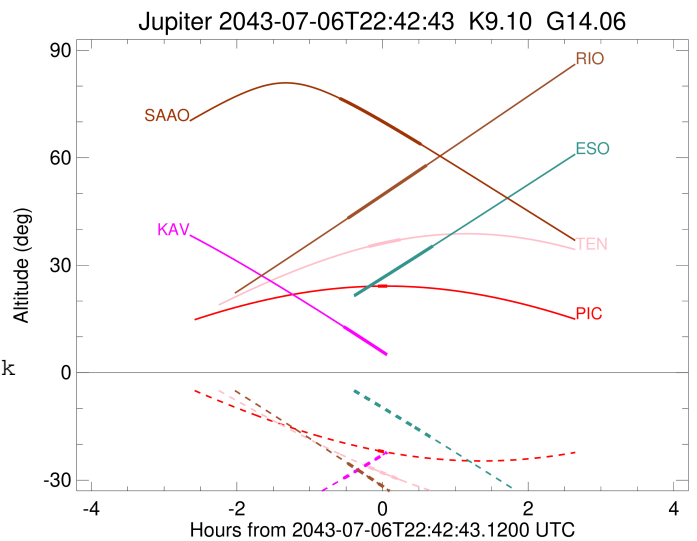

```
target                : Jupiter
target radius (km)   : 71492.00
C/A epoch             : 2043-07-06T22:46:37.760
Event type            : Pgt
: Jupiter occs: geocentric, topocentric
: Not a ringed target
Observer code         : RIO
Location              : Rio de Janeiro
Latitude (deg)        : -22.89506
E. Longitude (deg)    : 316.77708
Altitude (km)         : 0.033
Gaia source ID        : 4116871391831082624
2Mass ID (if available) : 17424054-2303580
ICRS Star Coord at Epoch: 17h 42m 40.52564s -23:03:57.83333s
RUWE (>1.4 is poor) : 1.20
K magnitude           : 9.096
G magnitude           : 14.064
RP magnitude          : 12.801
BP magnitude          : 15.684
DUPflag              : 0
Distance (au)         : 4.285
f0 (km)               : 0.00
g0 (km)               : 0.00
skyplane vel. (km/s) : -15.00
Sun-Target sep (deg) : 161.84
Sun-Moon sep (deg)   : 159.30
B (ring opening deg) : -2.42
PA of pole (deg)     : 1.03
Pole direction: RA (deg): 268.05669
Dec (deg): 64.49732
C/A sky separation (") : 20.911
C/A sky separation (km) : 64988.0
NAIF SPICE kernels   : RAJobs_U111+rgf15.spk
URKALLv1.spk
naif0012.tls
nep097.bsp
nep101.bsp
sat4401.bsp
de440.bsp
earth_720101_070426.bpc
jup365.bsp
urall6.bsp
IAU_SATURN_for_RINGFIT.tpc
pck00010.tpc
earth_200101_990628_predict.bpc
uranus_ringframes_rfrench20220627_v1.tf
neptune_ringframes_rfrench20220702a_v1.tf
earth_flat_IAU.spk
```

x: target alt < 5.0 deg or sun > -5.0 deg

Target	I/E	UTC	alt	alt-sun	radius	lat-geo	lat-geodetic
Jupiter	I	2043-07-06T22:14:08.670	43.09	-25.30	71485.5	64.23	66.97
Jupiter	E	2043-07-06T23:19:02.209	57.90	-39.87	71485.3	66.24	68.81