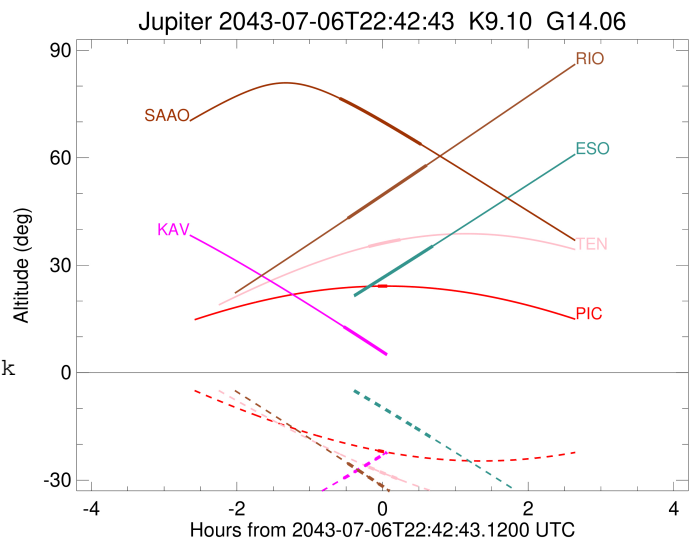

```
target                : Jupiter
target radius (km)   : 71492.00
C/A epoch            : 2043-07-06T22:47:50.140
Event type          : Pgt
                    : Jupiter occs: geocentric, topocentric
                    : Not a ringed target
Observer code       : ESO
Location            : European Southern Obs. (3.6m)
Latitude (deg)      : -29.26097
E. Longitude (deg)  : 289.26831
Altitude (km)       : 2.400
Gaia source ID      : 4116871391831082624
2Mass ID (if available) : 17424054-2303580
ICRS Star Coord at Epoch: 17h 42m 40.52564s -23:03:57.83333s
RUWE (>1.4 is poor) : 1.20
K magnitude          : 9.096
G magnitude          : 14.064
RP magnitude         : 12.801
BP magnitude         : 15.684
DUPflag             : 0
Distance (au)       : 4.285
f0 (km)             : 0.00
g0 (km)             : 0.00
skyplane vel. (km/s) : -15.00
Sun-Target sep (deg) : 161.84
Sun-Moon sep (deg)  : 159.29
B (ring opening deg) : -2.42
PA of pole (deg)    : 1.03
Pole direction: RA (deg): 268.05669
Dec (deg): 64.49732
C/A sky separation (" ) : 20.418
C/A sky separation (km) : 63455.1
NAIF SPICE kernels  : RAJobs_U111+rgf15.spk
URKALLv1.spk
naif0012.tls
nep097.bsp
nep101.bsp
sat4401.bsp
de440.bsp
earth_720101_070426.bpc
jup365.bsp
urall6.bsp
IAU_SATURN_for_RINGFIT.tpc
pck00010.tpc
earth_200101_990628_predict.bpc
uranus_ringframes_rfrench20220627_v1.tf
neptune_ringframes_rfrench20220702a_v1.tf
earth_flat_IAU.spk
```

x: target alt < 5.0 deg or sun > -5.0 deg

Target	I/E	UTC	alt	alt-sun	radius	lat-geo	lat-geodetic
Jupiter	I	2043-07-06T22:11:30.642	19.81	-3.44x	71485.9	61.33	64.29
Jupiter	E	2043-07-06T23:24:01.811	35.32	-18.31	71485.6	63.61	66.40