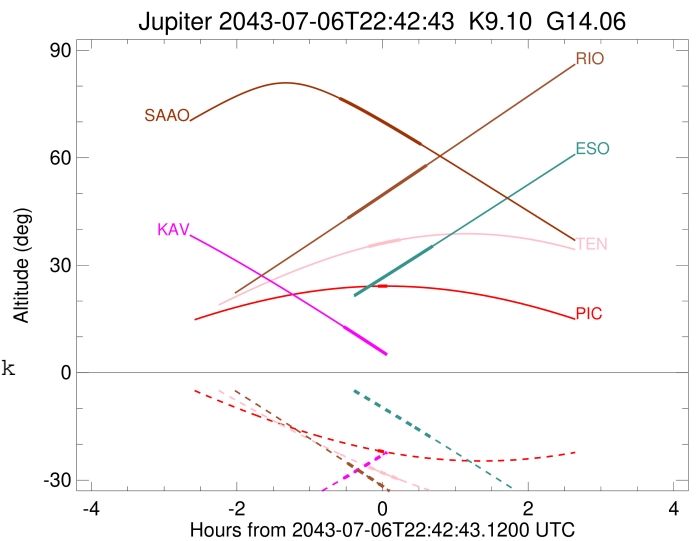

```
target                : Jupiter
target radius (km)   : 71492.00
C/A epoch             : 2043-07-06T22:42:47.150
Event type            : Pgt
: Jupiter occs: geocentric, topocentric
: Not a ringed target
Observer code         : PIC
Location              : Pic du Midi
Latitude (deg)        : 42.93656
E. Longitude (deg)    : 0.14231
Altitude (km)         : 2.890
Gaia source ID        : 4116871391831082624
2Mass ID (if available) : 17424054-2303580
ICRS Star Coord at Epoch: 17h 42m 40.52564s -23:03:57.83333s
RUWE (>1.4 is poor) : 1.20
K magnitude           : 9.096
G magnitude           : 14.064
RP magnitude          : 12.801
BP magnitude          : 15.684
DUPflag              : 0
Distance (au)         : 4.285
f0 (km)               : 0.00
g0 (km)               : 0.00
skyplane vel. (km/s) : -15.00
Sun-Target sep (deg)  : 161.84
Sun-Moon sep (deg)    : 158.84
B (ring opening deg) : -2.42
PA of pole (deg)      : 1.03
Pole direction: RA (deg): 268.05669
Dec (deg): 64.49732
C/A sky separation (") : 22.973
C/A sky separation (km) : 71396.1
NAIF SPICE kernels    : RAJobs_U111+rgf15.spk
URKALLv1.spk
naif0012.tls
nep097.bsp
nep101.bsp
sat4401.bsp
de440.bsp
earth_720101_070426.bpc
jup365.bsp
urall6.bsp
IAU_SATURN_for_RINGFIT.tpc
pck00010.tpc
earth_200101_990628_predict.bpc
uranus_ringframes_rfrench20220627_v1.tf
neptune_ringframes_rfrench20220702a_v1.tf
earth_flat_IAU.spk
```

x: target alt < 5.0 deg or sun > -5.0 deg

Target	I/E	UTC	alt	alt-sun	radius	lat-geo	lat-geodetic
Jupiter	I	2043-07-06T22:38:55.761	24.15	-21.74	71484.1	85.81	86.30
Jupiter	E	2043-07-06T22:46:38.537	24.16	-22.24	71484.1	86.70	87.09