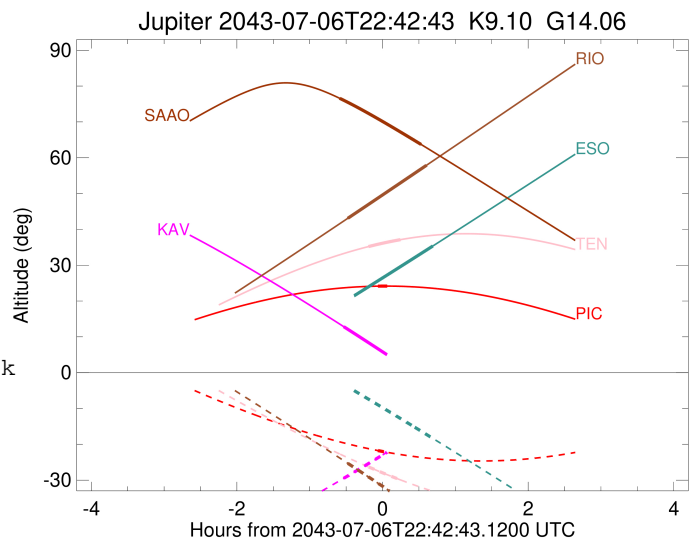

```
target                : Jupiter
target radius (km)   : 71492.00
C/A epoch             : 2043-07-06T22:44:18.570
Event type            : Pgt
: Jupiter occs: geocentric, topocentric
: Not a ringed target
Observer code         : TEN
Location              : Teide Obs./Tenerife
Latitude (deg)        : 28.30050
E. Longitude (deg)    : 343.48909
Altitude (km)         : 2.395
Gaia source ID        : 4116871391831082624
2Mass ID (if available) : 17424054-2303580
ICRS Star Coord at Epoch: 17h 42m 40.52564s -23:03:57.83333s
RUWE (>1.4 is poor) : 1.20
K magnitude           : 9.096
G magnitude           : 14.064
RP magnitude          : 12.801
BP magnitude          : 15.684
DUPflag              : 0
Distance (au)         : 4.285
f0 (km)               : 0.00
g0 (km)               : 0.00
skyplane vel. (km/s) : -15.00
Sun-Target sep (deg)  : 161.84
Sun-Moon sep (deg)   : 159.11
B (ring opening deg) : -2.42
PA of pole (deg)     : 1.03
Pole direction: RA (deg): 268.05669
Dec (deg): 64.49732
C/A sky separation (") : 22.670
C/A sky separation (km) : 70453.4
NAIF SPICE kernels   : RAJobs_U111+rgf15.spk
URKALLv1.spk
naif0012.tls
nep097.bsp
nep101.bsp
sat4401.bsp
de440.bsp
earth_720101_070426.bpc
jup365.bsp
urall6.bsp
IAU_SATURN_for_RINGFIT.tpc
pck00010.tpc
earth_200101_990628_predict.bpc
uranus_ringframes_rfrench20220627_v1.tf
neptune_ringframes_rfrench20220702a_v1.tf
earth_flat_IAU.spk
```

x: target alt < 5.0 deg or sun > -5.0 deg

Target	I/E	UTC	alt	alt-sun	radius	lat-geo	lat-geodetic
Jupiter	I	2043-07-06T22:31:11.388	35.20	-26.31	71484.3	79.22	80.47
Jupiter	E	2043-07-06T22:57:25.459	37.12	-29.92	71484.3	80.68	81.77