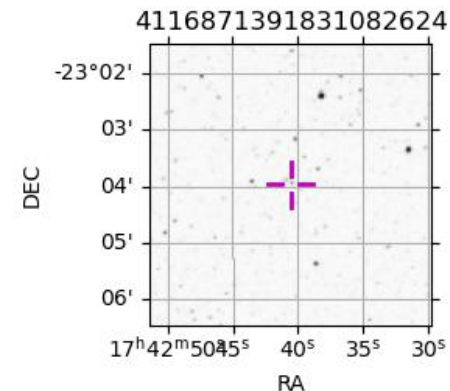

Jupiter 2043-07-06T22:42:43 K9.10 G14.06 Pgt

ICRS Star Coord at Epoch: 17h 42m 40.52564s -23°03'57.83333s

RUWE (>1.4 is poor) : 1.20
 K magnitude : 9.096
 G magnitude : 14.064
 RP magnitude : 12.801
 BP magnitude : 15.684
 DUPflag : 0
 Distance (au) : 4.285
 f0 (km) : 0.00
 g0 (km) : 0.00
 skyplane vel. (km/s) : -15.00
 Sun-Target sep (deg) : 161.84
 Sun-Moon sep (deg) : 158.48
 B (ring opening deg) : -2.42
 PA of pole (deg) : 1.03
 Pole direction: RA (deg): 268.05669
 Dec (deg): 64.49732
 C/A sky separation (") : 21.103
 C/A sky separation (km) : 65583.8
 NAIF SPICE kernels : RAJobs_U111+rgf15.spk

Jupiter 2043-07-06T22:42:43 K9.10 G14.06
 Pgt

Earth
 PIC
 PMO
 TEN
 KAV
 RIO
 ESO
 AAT
 SAAO
 MSO

2043-07-06T22:42:43.1200 a: 17 42 40.5256 s: -23 03 57.833 C/A ***** PA 180.45 deg v_sky -15.00 km/s D 04.29 AU
 Credit: Styled after SORA/Lucky Star

Observable events with sun below -5 deg and altitude above 5 deg

Obs	Location	lat	Elon	Target	Observed Events Interval	OCode
PIC	Pic du Midi	42.9	0.1	+ +	JUL 06 22:38 - JUL 06 22:46	Pie
PAL	Palomar Mt (200")	33.4	243.1			Pnn
PMO	Purple Mtn Obs. Nanking	32.1	118.8			Pnn
KPNO	Kitt Peak Natl Obs	32.0	248.4			Pnn
MCD	McDonald Obs. 2.7m	30.7	256.0			Pnn
TEN	Teide Obs./Tenerife	28.3	343.5	+ +	JUL 06 22:31 - JUL 06 22:57	Pie
IRTF	Mauna Kea/IRTF	19.8	204.5			Pnn
KAV	Kavalur Observatory	12.6	78.8	+	JUL 06 22:10 - JUL 06 22:10	Pin
RIO	Rio de Janeiro	-22.9	316.8	+ +	JUL 06 22:14 - JUL 06 23:19	Pie
ESO	European Southern Obs. (3.6m)	-29.3	289.3	+	JUL 06 23:24 - JUL 06 23:24	Pne
AAT	Siding Spring (AAT)	-31.3	149.1			Pnn
SAAO	So. Afr. Astro. Obs. (Sutherland)	-32.4	20.8	+ +	JUL 06 22:07 - JUL 06 23:14	Pie
MSO	Mt. Stromlo Observatory	-35.3	149.0			Pnn