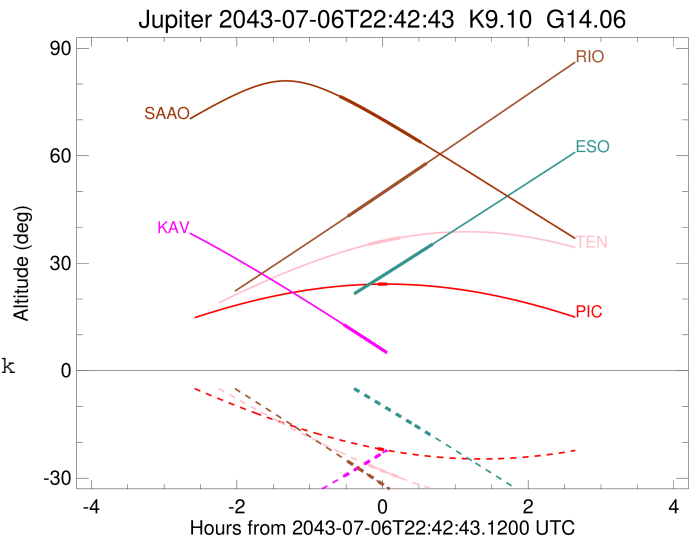

```
target                : Jupiter
target radius (km)   : 71492.00
C/A epoch             : 2043-07-06T22:36:51.320
Event type            : Pgt
: Jupiter occs: geocentric, topocentric
: Not a ringed target
Observer code         : KAV
Location              : Kavalur Observatory
Latitude (deg)        : 12.57556
E. Longitude (deg)    : 78.83167
Altitude (km)         : 0.722
Gaia source ID        : 4116871391831082624
2Mass ID (if available) : 17424054-2303580
ICRS Star Coord at Epoch: 17h 42m 40.52564s -23:03:57.83333s
RUWE (>1.4 is poor) : 1.20
K magnitude           : 9.096
G magnitude           : 14.064
RP magnitude          : 12.801
BP magnitude          : 15.684
DUPflag              : 0
Distance (au)         : 4.285
f0 (km)               : 0.00
g0 (km)               : 0.00
skyplane vel. (km/s) : -15.00
Sun-Target sep (deg)  : 161.84
Sun-Moon sep (deg)   : 157.73
B (ring opening deg) : -2.42
PA of pole (deg)     : 1.03
Pole direction: RA (deg): 268.05669
Dec (deg): 64.49732
C/A sky separation (") : 21.702
C/A sky separation (km) : 67445.6
NAIF SPICE kernels   : RAJobs_U111+rgf15.spk
URKALLv1.spk
naif0012.tls
nep097.bsp
nep101.bsp
sat4401.bsp
de440.bsp
earth_720101_070426.bpc
jup365.bsp
urall6.bsp
IAU_SATURN_for_RINGFIT.tpc
pck00010.tpc
earth_200101_990628_predict.bpc
uranus_ringframes_rfrench20220627_v1.tf
neptune_ringframes_rfrench20220702a_v1.tf
earth_flat_IAU.spk
```

x: target alt < 5.0 deg or sun > -5.0 deg

Target	I/E	UTC	alt	alt-sun	radius	lat-geo	lat-geodetic
Jupiter	I	2043-07-06T22:10:45.472	12.85	-29.49	71484.9	70.57	72.74
Jupiter	E	2043-07-06T23:03:02.471	1.31x	-18.70	71484.9	70.42	72.60