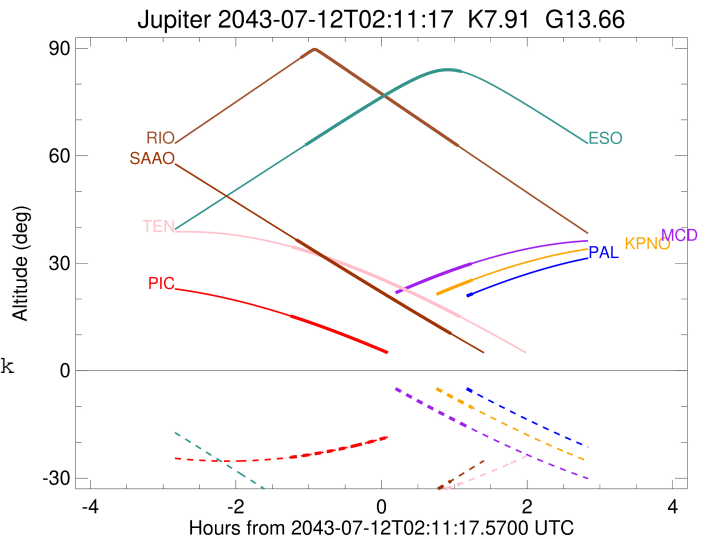

```
target                : Jupiter
target radius (km)   : 71492.00
C/A epoch            : 2043-07-12T02:12:57.440
Event type          : Pgt
                    : Jupiter occs: geocentric, topocentric
                    : Not a ringed target
Observer code       : ESO
Location            : European Southern Obs. (3.6m)
Latitude (deg)      : -29.26097
E. Longitude (deg)  : 289.26831
Altitude (km)       : 2.400
Gaia source ID      : 4116544257207330304
2Mass ID (if available) : 17401043-2304144
ICRS Star Coord at Epoch: 17h 40m 10.43341s -23:04:14.53091s
RUWE (>1.4 is poor) : 0.93
K magnitude          : 7.913
G magnitude          : 13.655
RP magnitude         : 12.249
BP magnitude         : 16.166
DUPflag             : 0
Distance (au)       : 4.312
f0 (km)              : 0.00
g0 (km)              : 0.00
skyplane vel. (km/s) : -14.00
Sun-Target sep (deg) : 156.36
Sun-Moon sep (deg)  : 89.63
B (ring opening deg) : -2.40
PA of pole (deg)    : 1.30
Pole direction: RA (deg): 268.05670
Dec (deg): 64.49732
C/A sky separation (") : 14.376
C/A sky separation (km) : 44955.5
NAIF SPICE kernels  : RAJobs_U111+rgf15.spk
URKALLv1.spk
naif0012.tls
nep097.bsp
nep101.bsp
sat4401.bsp
de440.bsp
earth_720101_070426.bpc
jup365.bsp
urall6.bsp
IAU_SATURN_for_RINGFIT.tpc
pck00010.tpc
earth_200101_990628_predict.bpc
uranus_ringframes_rfrench20220627_v1.tf
neptune_ringframes_rfrench20220702a_v1.tf
earth_flat_IAU.spk
```

x: target alt < 5.0 deg or sun > -5.0 deg

Target	I/E	UTC	alt	alt-sun	radius	lat-geo	lat-geodetic
Jupiter	I	2043-07-12T01:08:36.948	62.97	-40.33	71488.7	-39.89	-43.60
Jupiter	E	2043-07-12T03:17:13.127	83.48	-68.26	71489.0	-38.13	-41.81