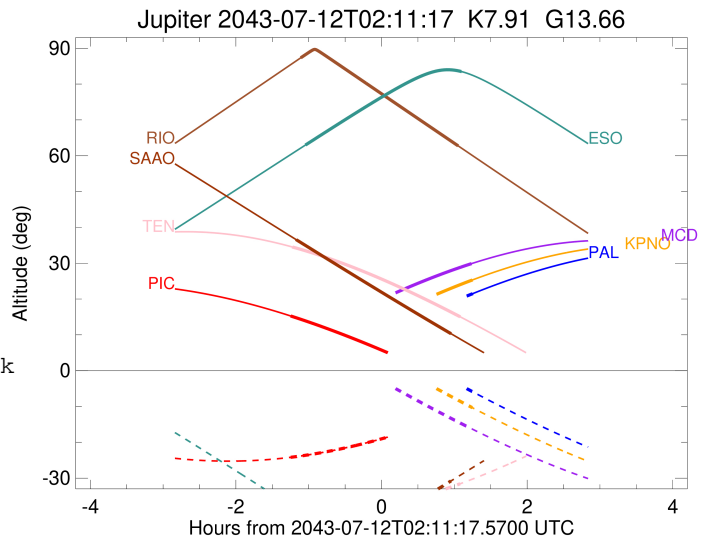

```
target                : Jupiter
target radius (km)   : 71492.00
C/A epoch             : 2043-07-12T02:06:44.550
Event type            : Pgt
: Jupiter occs: geocentric, topocentric
: Not a ringed target
Observer code         : TEN
Location              : Teide Obs./Tenerife
Latitude (deg)        : 28.30050
E. Longitude (deg)    : 343.48909
Altitude (km)         : 2.395
Gaia source ID        : 4116544257207330304
2Mass ID (if available) : 17401043-2304144
ICRS Star Coord at Epoch: 17h 40m 10.43341s -23:04:14.53091s
RUWE (>1.4 is poor) : 0.93
K magnitude           : 7.913
G magnitude           : 13.655
RP magnitude          : 12.249
BP magnitude          : 16.166
DUPflag              : 0
Distance (au)         : 4.312
f0 (km)               : 0.00
g0 (km)               : 0.00
skyplane vel. (km/s) : -14.00
Sun-Target sep (deg) : 156.36
Sun-Moon sep (deg)   : 89.13
B (ring opening deg) : -2.40
PA of pole (deg)     : 1.30
Pole direction: RA (deg): 268.05670
Dec (deg): 64.49732
C/A sky separation (") : 12.706
C/A sky separation (km) : 39735.4
NAIF SPICE kernels   : RAJobs_U111+rgf15.spk
URKALLv1.spk
naif0012.tls
nep097.bsp
nep101.bsp
sat4401.bsp
de440.bsp
earth_720101_070426.bpc
jup365.bsp
urall6.bsp
IAU_SATURN_for_RINGFIT.tpc
pck00010.tpc
earth_200101_990628_predict.bpc
uranus_ringframes_rfrench20220627_v1.tf
neptune_ringframes_rfrench20220702a_v1.tf
earth_flat_IAU.spk
```

x: target alt < 5.0 deg or sun > -5.0 deg

Target	I/E	UTC	alt	alt-sun	radius	lat-geo	lat-geodetic
Jupiter	I	2043-07-12T00:57:49.177	34.52	-39.76	71489.5	-34.14	-37.71
Jupiter	E	2043-07-12T03:16:05.786	15.04	-31.57	71489.6	-33.48	-37.02