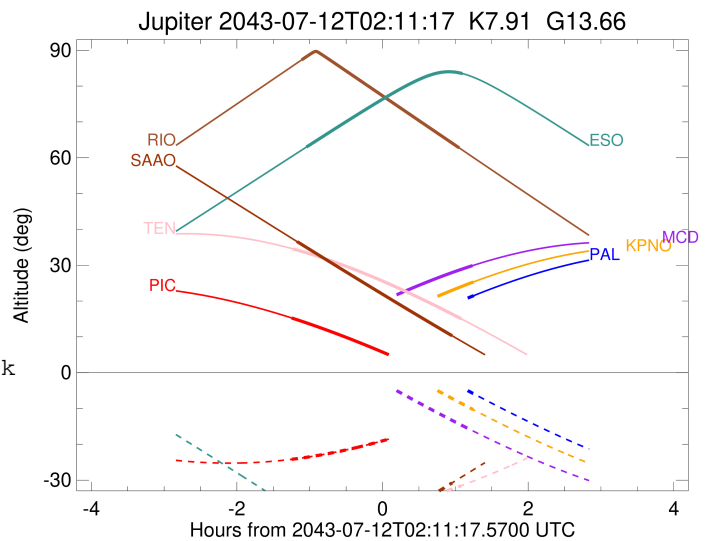

```
target                : Jupiter
target radius (km)   : 71492.00
C/A epoch             : 2043-07-12T02:04:27.220
Event type            : Pgt
: Jupiter occs: geocentric, topocentric
: Not a ringed target
Observer code         : SAAO
Location              : So. Afr. Astro. Obs. (Sutherland)
Latitude (deg)       : -32.37953
E. Longitude (deg)   : 20.81070
Altitude (km)        : 1.768
Gaia source ID       : 4116544257207330304
2Mass ID (if available) : 17401043-2304144
ICRS Star Coord at Epoch: 17h 40m 10.43341s -23:04:14.53091s
RUWE (>1.4 is poor) : 0.93
K magnitude          : 7.913
G magnitude          : 13.655
RP magnitude         : 12.249
BP magnitude         : 16.166
DUPflag             : 0
Distance (au)        : 4.312
f0 (km)              : 0.00
g0 (km)              : 0.00
skyplane vel. (km/s) : -14.00
Sun-Target sep (deg) : 156.36
Sun-Moon sep (deg)  : 89.08
B (ring opening deg) : -2.40
PA of pole (deg)    : 1.30
Pole direction: RA (deg): 268.05670
Dec (deg): 64.49732
C/A sky separation (") : 14.970
C/A sky separation (km) : 46815.1
NAIF SPICE kernels  : RAJobs_U111+rgf15.spk
URKALLv1.spk
naif0012.tls
nep097.bsp
nep101.bsp
sat4401.bsp
de440.bsp
earth_720101_070426.bpc
jup365.bsp
urall6.bsp
IAU_SATURN_for_RINGFIT.tpc
pck00010.tpc
earth_200101_990628_predict.bpc
uranus_ringframes_rfrench20220627_v1.tf
neptune_ringframes_rfrench20220702a_v1.tf
earth_flat_IAU.spk
```

x: target alt < 5.0 deg or sun > -5.0 deg

Target	I/E	UTC	alt	alt-sun	radius	lat-geo	lat-geodetic
Jupiter	I	2043-07-12T01:00:51.638	36.60	-57.69	71488.6	-41.02	-44.74
Jupiter	E	2043-07-12T03:08:34.878	10.32	-30.78	71488.6	-40.76	-44.47