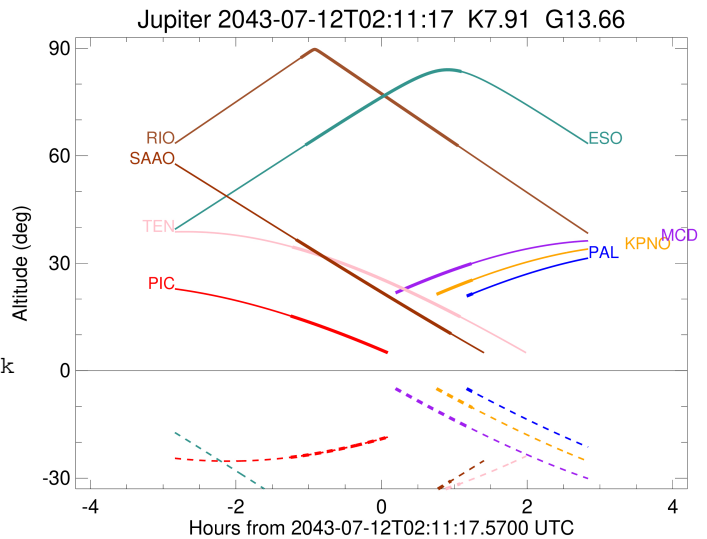

```
target                : Jupiter
target radius (km)   : 71492.00
C/A epoch             : 2043-07-12T02:16:22.850
Event type            : Pgt
: Jupiter occs: geocentric, topocentric
: Not a ringed target
Observer code         : MCD
Location              : McDonald Obs. 2.7m
Latitude (deg)        : 30.67158
E. Longitude (deg)    : 255.97844
Altitude (km)         : 2.075
Gaia source ID        : 4116544257207330304
2Mass ID (if available) : 17401043-2304144
ICRS Star Coord at Epoch: 17h 40m 10.43341s -23:04:14.53091s
RUWE (>1.4 is poor) : 0.93
K magnitude           : 7.913
G magnitude           : 13.655
RP magnitude          : 12.249
BP magnitude          : 16.166
DUPflag              : 0
Distance (au)         : 4.312
f0 (km)               : 0.00
g0 (km)               : 0.00
skyplane vel. (km/s) : -14.00
Sun-Target sep (deg) : 156.36
Sun-Moon sep (deg)   : 89.03
B (ring opening deg) : -2.40
PA of pole (deg)     : 1.30
Pole direction: RA (deg): 268.05670
Dec (deg): 64.49732
C/A sky separation (") : 12.716
C/A sky separation (km) : 39765.0
NAIF SPICE kernels   : RAJobs_U111+rgf15.spk
URKALLv1.spk
naif0012.tls
nep097.bsp
nep101.bsp
sat4401.bsp
de440.bsp
earth_720101_070426.bpc
jup365.bsp
urall6.bsp
IAU_SATURN_for_RINGFIT.tpc
pck00010.tpc
earth_200101_990628_predict.bpc
uranus_ringframes_rfrench20220627_v1.tf
neptune_ringframes_rfrench20220702a_v1.tf
earth_flat_IAU.spk
```

x: target alt < 5.0 deg or sun > -5.0 deg

Target	I/E	UTC	alt	alt-sun	radius	lat-geo	lat-geodetic
Jupiter	I	2043-07-12T01:06:52.624	9.14	9.90x	71489.4	-35.01	-38.61
Jupiter	E	2043-07-12T03:25:30.157	29.88	-16.21	71489.7	-32.65	-36.15