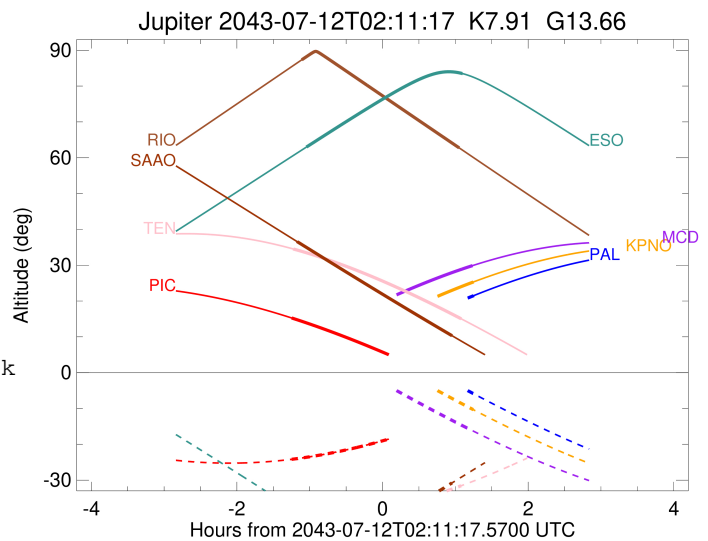

```
target                : Jupiter
target radius (km)   : 71492.00
C/A epoch            : 2043-07-12T02:16:54.080
Event type           : Pgt
: Jupiter occs: geocentric, topocentric
: Not a ringed target
Observer code        : KPNO
Location             : Kitt Peak Natl Obs
Latitude (deg)       : 31.96333
E. Longitude (deg)   : 248.40000
Altitude (km)        : 2.120
Gaia source ID       : 4116544257207330304
2Mass ID (if available) : 17401043-2304144
ICRS Star Coord at Epoch: 17h 40m 10.43341s -23:04:14.53091s
RUWE (>1.4 is poor) : 0.93
K magnitude          : 7.913
G magnitude          : 13.655
RP magnitude         : 12.249
BP magnitude         : 16.166
DUPflag             : 0
Distance (au)        : 4.312
f0 (km)              : 0.00
g0 (km)              : 0.00
skyplane vel. (km/s) : -14.00
Sun-Target sep (deg) : 156.36
Sun-Moon sep (deg)   : 88.94
B (ring opening deg) : -2.40
PA of pole (deg)     : 1.30
Pole direction: RA (deg): 268.05670
Dec (deg): 64.49732
C/A sky separation (") : 12.754
C/A sky separation (km) : 39884.9
NAIF SPICE kernels   : RAJobs_U111+rgf15.spk
URKALLv1.spk
naif0012.tls
nep097.bsp
nep101.bsp
sat4401.bsp
de440.bsp
earth_720101_070426.bpc
jup365.bsp
urall6.bsp
IAU_SATURN_for_RINGFIT.tpc
pck00010.tpc
earth_200101_990628_predict.bpc
uranus_ringframes_rfrench20220627_v1.tf
neptune_ringframes_rfrench20220702a_v1.tf
earth_flat_IAU.spk
```

x: target alt < 5.0 deg or sun > -5.0 deg

Target	I/E	UTC	alt	alt-sun	radius	lat-geo	lat-geodetic
Jupiter	I	2043-07-12T01:07:15.300	3.02x	16.39x	71489.4	-35.16	-38.76
Jupiter	E	2043-07-12T03:26:07.138	25.31	-10.33	71489.7	-32.71	-36.22