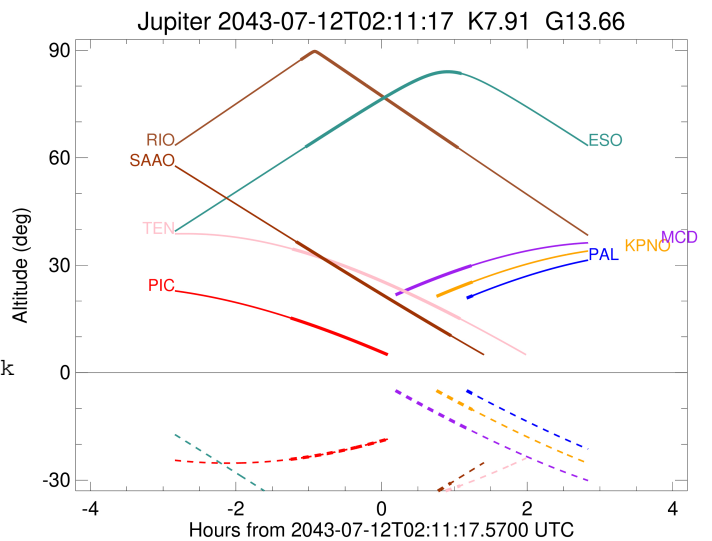

```
target                : Jupiter
target radius (km)   : 71492.00
C/A epoch            : 2043-07-12T02:17:09.950
Event type          : Pgt
                    : Jupiter occs: geocentric, topocentric
                    : Not a ringed target
Observer code       : PAL
Location            : Palomar Mt (200")
Latitude (deg)      : 33.35622
E. Longitude (deg)  : 243.13601
Altitude (km)       : 1.706
Gaia source ID      : 4116544257207330304
2Mass ID (if available) : 17401043-2304144
ICRS Star Coord at Epoch: 17h 40m 10.43341s -23:04:14.53091s
RUWE (>1.4 is poor) : 0.93
K magnitude          : 7.913
G magnitude          : 13.655
RP magnitude         : 12.249
BP magnitude         : 16.166
DUPflag             : 0
Distance (au)       : 4.312
f0 (km)              : 0.00
g0 (km)              : 0.00
skyplane vel. (km/s) : -14.00
Sun-Target sep (deg) : 156.36
Sun-Moon sep (deg)  : 88.87
B (ring opening deg) : -2.40
PA of pole (deg)    : 1.30
Pole direction: RA (deg): 268.05670
Dec (deg): 64.49732
C/A sky separation (") : 12.773
C/A sky separation (km) : 39943.2
NAIF SPICE kernels  : RAJobs_U111+rgf15.spk
URKALLv1.spk
naif0012.tls
nep097.bsp
nep101.bsp
sat4401.bsp
de440.bsp
earth_720101_070426.bpc
jup365.bsp
urall6.bsp
IAU_SATURN_for_RINGFIT.tpc
pck00010.tpc
earth_200101_990628_predict.bpc
uranus_ringframes_rfrench20220627_v1.tf
neptune_ringframes_rfrench20220702a_v1.tf
earth_flat_IAU.spk
```

x: target alt < 5.0 deg or sun > -5.0 deg

Target	I/E	UTC	alt	alt-sun	radius	lat-geo	lat-geodetic
Jupiter	I	2043-07-12T01:07:23.309	-1.53x	21.01x	71489.4	-35.23	-38.84
Jupiter	E	2043-07-12T03:26:29.346	21.50	-5.90	71489.7	-32.73	-36.24