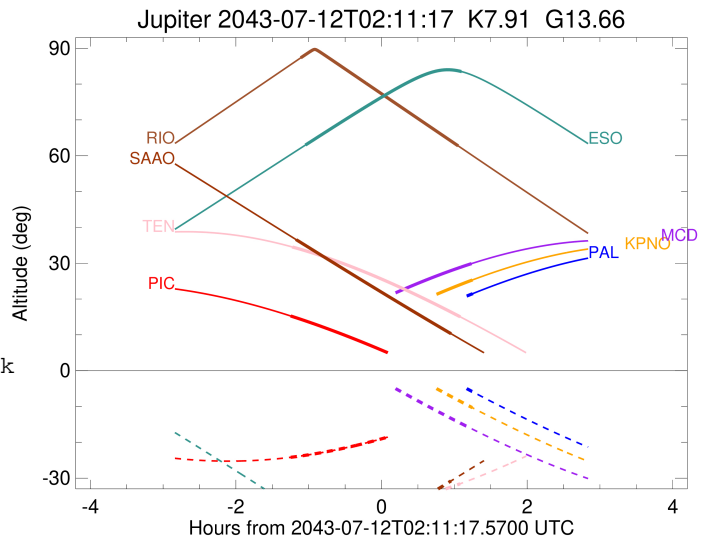

```
target                : Jupiter
target radius (km)   : 71492.00
C/A epoch            : 2043-07-12T02:09:32.520
Event type           : Pgt
: Jupiter occs: geocentric, topocentric
: Not a ringed target
Observer code        : RIO
Location             : Rio de Janeiro
Latitude (deg)       : -22.89506
E. Longitude (deg)   : 316.77708
Altitude (km)        : 0.033
Gaia source ID       : 4116544257207330304
2Mass ID (if available) : 17401043-2304144
ICRS Star Coord at Epoch: 17h 40m 10.43341s -23:04:14.53091s
RUWE (>1.4 is poor) : 0.93
K magnitude          : 7.913
G magnitude          : 13.655
RP magnitude         : 12.249
BP magnitude         : 16.166
DUPflag             : 0
Distance (au)        : 4.312
f0 (km)              : 0.00
g0 (km)              : 0.00
skyplane vel. (km/s) : -14.00
Sun-Target sep (deg) : 156.36
Sun-Moon sep (deg)   : 89.63
B (ring opening deg) : -2.40
PA of pole (deg)     : 1.30
Pole direction: RA (deg): 268.05670
Dec (deg): 64.49732
C/A sky separation (") : 14.147
C/A sky separation (km) : 44241.1
NAIF SPICE kernels   : RAJobs_U111+rgf15.spk
URKALLv1.spk
naif0012.tls
nep097.bsp
nep101.bsp
sat4401.bsp
de440.bsp
earth_720101_070426.bpc
jup365.bsp
urall6.bsp
IAU_SATURN_for_RINGFIT.tpc
pck00010.tpc
earth_200101_990628_predict.bpc
uranus_ringframes_rfrench20220627_v1.tf
neptune_ringframes_rfrench20220702a_v1.tf
earth_flat_IAU.spk
```

x: target alt < 5.0 deg or sun > -5.0 deg

Target	I/E	UTC	alt	alt-sun	radius	lat-geo	lat-geodetic
Jupiter	I	2043-07-12T01:04:46.082	87.32	-63.74	71488.9	-38.87	-42.56
Jupiter	E	2043-07-12T03:14:29.040	62.74	-86.22	71489.0	-37.70	-41.37