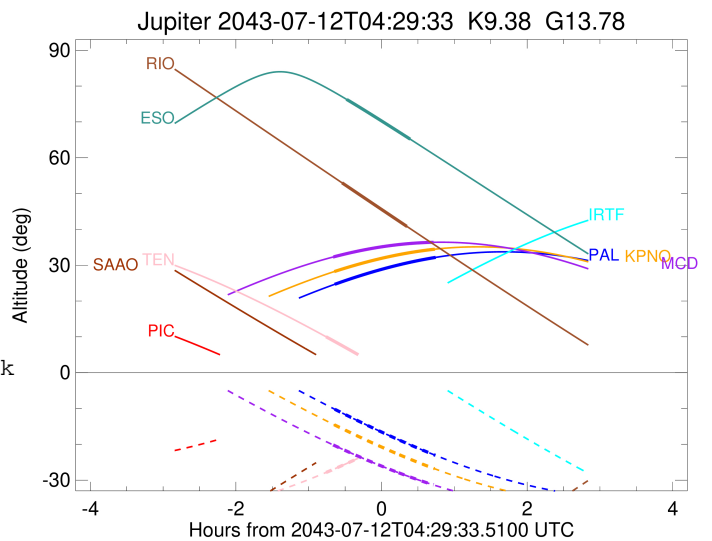

```
target                : Jupiter
target radius (km)   : 71492.00
C/A epoch            : 2043-07-12T04:22:19.870
Event type          : Pgt
                    : Jupiter occs: geocentric, topocentric
                    : Not a ringed target
Observer code       : TEN
Location            : Teide Obs./Tenerife
Latitude (deg)      : 28.30050
E. Longitude (deg)  : 343.48909
Altitude (km)       : 2.395
Gaia source ID      : 4116544463365771136
2Mass ID (if available) : 17400772-2304214
ICRS Star Coord at Epoch: 17h 40m 07.73931s -23:04:21.45378s
RUWE (>1.4 is poor) : 0.92
K magnitude          : 9.376
G magnitude          : 13.781
RP magnitude         : 12.619
BP magnitude         : 15.186
DUPflag             : 0
Distance (au)       : 4.312
f0 (km)              : 0.00
g0 (km)              : 0.00
skyplane vel. (km/s) : -13.98
Sun-Target sep (deg) : 156.26
Sun-Moon sep (deg)  : 87.57
B (ring opening deg) : -2.40
PA of pole (deg)    : 1.30
Pole direction: RA (deg): 268.05670
Dec (deg): 64.49732
C/A sky separation (") : 20.337
C/A sky separation (km) : 63605.8
NAIF SPICE kernels  : RAJobs_U111+rgf15.spk
URKALLv1.spk
naif0012.tls
nep097.bsp
nep101.bsp
sat4401.bsp
de440.bsp
earth_720101_070426.bpc
jup365.bsp
urall6.bsp
IAU_SATURN_for_RINGFIT.tpc
pck00010.tpc
earth_200101_990628_predict.bpc
uranus_ringframes_rfrench20220627_v1.tf
neptune_ringframes_rfrench20220702a_v1.tf
earth_flat_IAU.spk
```

x: target alt < 5.0 deg or sun > -5.0 deg

Target	I/E	UTC	alt	alt-sun	radius	lat-geo	lat-geodetic
Jupiter	I	2043-07-12T03:43:53.081	10.02	-27.86	71485.7	-62.88	-65.72
Jupiter	E	2043-07-12T05:00:58.808	-5.00x	-15.36	71485.8	-62.65	-65.52