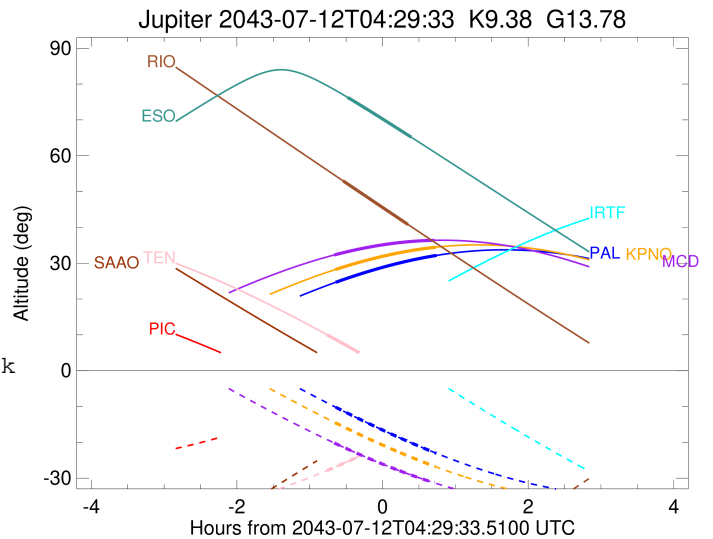

```
target                : Jupiter
target radius (km)   : 71492.00
C/A epoch             : 2043-07-12T04:31:07.400
Event type           : Pgt
: Jupiter occs: geocentric, topocentric
: Not a ringed target
Observer code        : MCD
Location             : McDonald Obs. 2.7m
Latitude (deg)       : 30.67158
E. Longitude (deg)   : 255.97844
Altitude (km)        : 2.075
Gaia source ID       : 4116544463365771136
2Mass ID (if available) : 17400772-2304214
ICRS Star Coord at Epoch: 17h 40m 07.73931s -23:04:21.45378s
RUWE (>1.4 is poor) : 0.92
K magnitude           : 9.376
G magnitude           : 13.781
RP magnitude          : 12.619
BP magnitude          : 15.186
DUPflag              : 0
Distance (au)        : 4.312
f0 (km)              : 0.00
g0 (km)              : 0.00
skyplane vel. (km/s) : -13.98
Sun-Target sep (deg) : 156.26
Sun-Moon sep (deg)   : 88.04
B (ring opening deg) : -2.40
PA of pole (deg)     : 1.30
Pole direction: RA (deg): 268.05670
Dec (deg): 64.49732
C/A sky separation (") : 19.807
C/A sky separation (km) : 61948.9
NAIF SPICE kernels   : RAJobs_U111+rgf15.spk
URKALLv1.spk
naif0012.tls
nep097.bsp
nep101.bsp
sat4401.bsp
de440.bsp
earth_720101_070426.bpc
jup365.bsp
urall6.bsp
IAU_SATURN_for_RINGFIT.tpc
pck00010.tpc
earth_200101_990628_predict.bpc
uranus_ringframes_rfrench20220627_v1.tf
neptune_ringframes_rfrench20220702a_v1.tf
earth_flat_IAU.spk
```

x: target alt < 5.0 deg or sun > -5.0 deg

Target	I/E	UTC	alt	alt-sun	radius	lat-geo	lat-geodetic
Jupiter	I	2043-07-12T03:49:47.918	32.29	-20.18	71486.0	-60.90	-63.90
Jupiter	E	2043-07-12T05:12:25.210	36.39	-31.33	71486.2	-59.17	-62.28