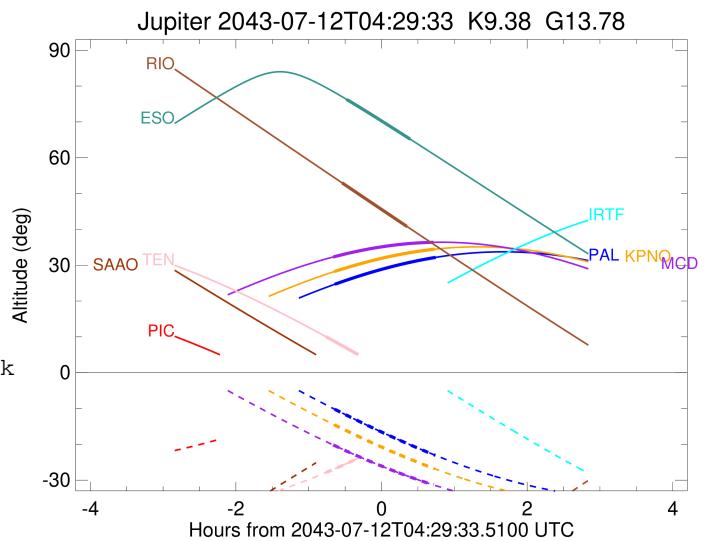

```
target                : Jupiter
target radius (km)   : 71492.00
C/A epoch            : 2043-07-12T04:23:44.420
Event type          : Pgt
                    : Jupiter occs: geocentric, topocentric
                    : Not a ringed target
Observer code       : RIO
Location            : Rio de Janeiro
Latitude (deg)      : -22.89506
E. Longitude (deg)  : 316.77708
Altitude (km)       : 0.033
Gaia source ID      : 4116544463365771136
2Mass ID (if available) : 17400772-2304214
ICRS Star Coord at Epoch: 17h 40m 07.73931s -23:04:21.45378s
RUWE (>1.4 is poor) : 0.92
K magnitude          : 9.376
G magnitude          : 13.781
RP magnitude         : 12.619
BP magnitude         : 15.186
DUPflag             : 0
Distance (au)       : 4.312
f0 (km)             : 0.00
g0 (km)             : 0.00
skyplane vel. (km/s) : -13.98
Sun-Target sep (deg) : 156.26
Sun-Moon sep (deg)  : 88.20
B (ring opening deg) : -2.40
PA of pole (deg)    : 1.30
Pole direction: RA (deg): 268.05670
Dec (deg): 64.49732
C/A sky separation (") : 21.647
C/A sky separation (km) : 67702.2
NAIF SPICE kernels  : RAJobs_U111+rgf15.spk
URKALLv1.spk
naif0012.tls
nep097.bsp
nep101.bsp
sat4401.bsp
de440.bsp
earth_720101_070426.bpc
jup365.bsp
urall6.bsp
IAU_SATURN_for_RINGFIT.tpc
pck00010.tpc
earth_200101_990628_predict.bpc
uranus_ringframes_rfrench20220627_v1.tf
neptune_ringframes_rfrench20220702a_v1.tf
earth_flat_IAU.spk
```

x: target alt < 5.0 deg or sun > -5.0 deg

Target	I/E	UTC	alt	alt-sun	radius	lat-geo	lat-geodetic
Jupiter	I	2043-07-12T03:57:01.410	52.99	-76.45	71484.9	-71.40	-73.49
Jupiter	E	2043-07-12T04:50:32.144	40.81	-64.13	71484.9	-70.91	-73.05