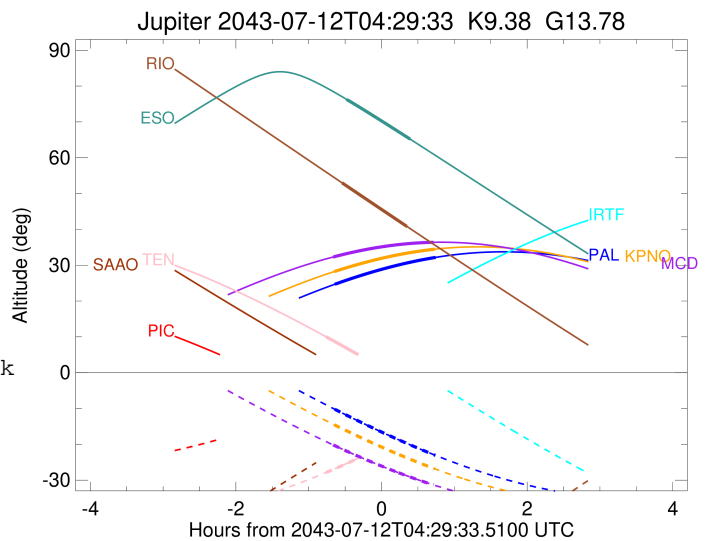

```
target                : Jupiter
target radius (km)   : 71492.00
C/A epoch             : 2043-07-12T04:26:56.910
Event type            : Pgt
: Jupiter occs: geocentric, topocentric
: Not a ringed target
Observer code         : ESO
Location              : European Southern Obs. (3.6m)
Latitude (deg)       : -29.26097
E. Longitude (deg)   : 289.26831
Altitude (km)        : 2.400
Gaia source ID       : 4116544463365771136
2Mass ID (if available) : 17400772-2304214
ICRS Star Coord at Epoch: 17h 40m 07.73931s -23:04:21.45378s
RUWE (>1.4 is poor) : 0.92
K magnitude           : 9.376
G magnitude           : 13.781
RP magnitude          : 12.619
BP magnitude          : 15.186
DUPflag              : 0
Distance (au)        : 4.312
f0 (km)              : 0.00
g0 (km)              : 0.00
skyplane vel. (km/s) : -13.98
Sun-Target sep (deg) : 156.26
Sun-Moon sep (deg)   : 88.40
B (ring opening deg) : -2.40
PA of pole (deg)     : 1.30
Pole direction: RA (deg): 268.05670
Dec (deg): 64.49732
C/A sky separation (") : 21.684
C/A sky separation (km) : 67819.4
NAIF SPICE kernels   : RAJobs_U111+rgf15.spk
URKALLv1.spk
naif0012.tls
nep097.bsp
nep101.bsp
sat4401.bsp
de440.bsp
earth_720101_070426.bpc
jup365.bsp
urall6.bsp
IAU_SATURN_for_RINGFIT.tpc
pck00010.tpc
earth_200101_990628_predict.bpc
uranus_ringframes_rfrench20220627_v1.tf
neptune_ringframes_rfrench20220702a_v1.tf
earth_flat_IAU.spk
```

x: target alt < 5.0 deg or sun > -5.0 deg

Target	I/E	UTC	alt	alt-sun	radius	lat-geo	lat-geodetic
Jupiter	I	2043-07-12T04:00:47.233	76.28	-77.11	71484.8	-71.97	-74.00
Jupiter	E	2043-07-12T04:53:08.820	65.19	-82.80	71484.9	-70.94	-73.07