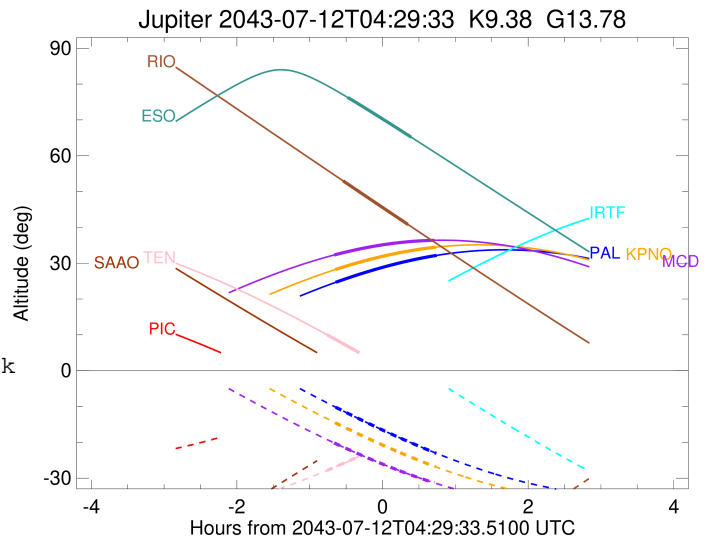

```
target                : Jupiter
target radius (km)   : 71492.00
C/A epoch            : 2043-07-12T04:31:59.970
Event type          : Pgt
                    : Jupiter occs: geocentric, topocentric
                    : Not a ringed target
Observer code       : KPNO
Location            : Kitt Peak Natl Obs
Latitude (deg)      : 31.96333
E. Longitude (deg)  : 248.40000
Altitude (km)       : 2.120
Gaia source ID      : 4116544463365771136
2Mass ID (if available) : 17400772-2304214
ICRS Star Coord at Epoch: 17h 40m 07.73931s -23:04:21.45378s
RUWE (>1.4 is poor) : 0.92
K magnitude          : 9.376
G magnitude          : 13.781
RP magnitude         : 12.619
BP magnitude         : 15.186
DUPflag             : 0
Distance (au)       : 4.312
f0 (km)             : 0.00
g0 (km)             : 0.00
skyplane vel. (km/s) : -13.98
Sun-Target sep (deg) : 156.26
Sun-Moon sep (deg)  : 88.00
B (ring opening deg) : -2.40
PA of pole (deg)    : 1.30
Pole direction: RA (deg): 268.05670
Dec (deg): 64.49732
C/A sky separation (") : 19.805
C/A sky separation (km) : 61942.0
NAIF SPICE kernels  : RAJobs_U111+rgf15.spk
URKALLv1.spk
naif0012.tls
nep097.bsp
nep101.bsp
sat4401.bsp
de440.bsp
earth_720101_070426.bpc
jup365.bsp
urall6.bsp
IAU_SATURN_for_RINGFIT.tpc
pck00010.tpc
earth_200101_990628_predict.bpc
uranus_ringframes_rfrench20220627_v1.tf
neptune_ringframes_rfrench20220702a_v1.tf
earth_flat_IAU.spk
```

x: target alt < 5.0 deg or sun > -5.0 deg

Target	I/E	UTC	alt	alt-sun	radius	lat-geo	lat-geodetic
Jupiter	I	2043-07-12T03:50:35.410	28.21	-14.53	71486.0	-60.96	-63.95
Jupiter	E	2043-07-12T05:13:21.321	34.46	-26.82	71486.2	-59.08	-62.20