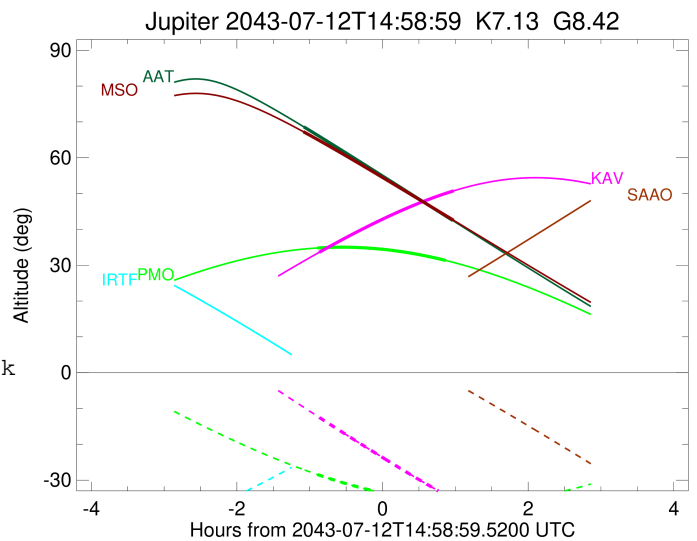

```
target                : Jupiter
target radius (km)   : 71492.00
C/A epoch            : 2043-07-12T14:55:21.930
Event type          : Pgt
                    : Jupiter occs: geocentric, topocentric
                    : Not a ringed target
Observer code       : AAT
Location            : Siding Spring (AAT)
Latitude (deg)      : -31.27703
E. Longitude (deg)  : 149.06608
Altitude (km)       : 1.164
Gaia source ID      : 4116556214399186304
2Mass ID (if available) : 17395562-2303408
ICRS Star Coord at Epoch: 17h 39m 55.58201s -23:03:42.31395s
RUWE (>1.4 is poor) : 2.95
K magnitude          : 7.126
G magnitude          : 8.419
RP magnitude         : 7.949
BP magnitude         : 8.723
DUPflag             : 1
Distance (au)       : 4.315
f0 (km)             : 0.00
g0 (km)             : 0.00
skyplane vel. (km/s) : -13.88
Sun-Target sep (deg) : 155.80
Sun-Moon sep (deg)  : 82.86
B (ring opening deg) : -2.41
PA of pole (deg)    : 1.32
Pole direction: RA (deg): 268.05670
Dec (deg): 64.49732
C/A sky separation ("): 15.619
C/A sky separation (km): 48880.1
NAIF SPICE kernels  : RAJobs_U111+rgf15.spk
URKALLv1.spk
naif0012.tls
nep097.bsp
nep101.bsp
sat4401.bsp
de440.bsp
earth_720101_070426.bpc
jup365.bsp
urall6.bsp
IAU_SATURN_for_RINGFIT.tpc
pck00010.tpc
earth_200101_990628_predict.bpc
uranus_ringframes_rfrench20220627_v1.tf
neptune_ringframes_rfrench20220702a_v1.tf
earth_flat_IAU.spk
```

x: target alt < 5.0 deg or sun > -5.0 deg

Target	I/E	UTC	alt	alt-sun	radius	lat-geo	lat-geodetic
Jupiter	I	2043-07-12T13:54:11.975	68.60	-80.21	71488.4	42.64	46.36
Jupiter	E	2043-07-12T15:56:50.317	42.49	-64.35	71488.3	43.40	47.12