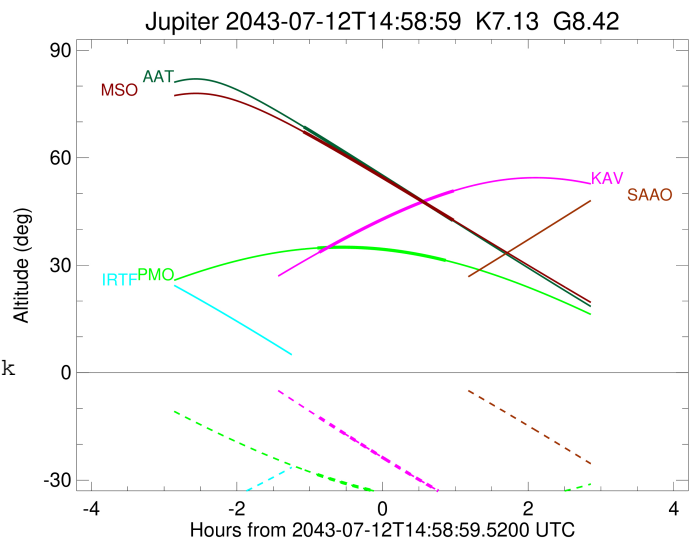

```
target                : Jupiter
target radius (km)   : 71492.00
C/A epoch            : 2043-07-12T15:02:25.140
Event type          : Pgt
                    : Jupiter occs: geocentric, topocentric
                    : Not a ringed target
Observer code       : KAV
Location            : Kavalur Observatory
Latitude (deg)      : 12.57556
E. Longitude (deg)  : 78.83167
Altitude (km)       : 0.722
Gaia source ID      : 4116556214399186304
2Mass ID (if available) : 17395562-2303408
ICRS Star Coord at Epoch: 17h 39m 55.58201s -23:03:42.31395s
RUWE (>1.4 is poor) : 2.95
K magnitude          : 7.126
G magnitude          : 8.419
RP magnitude         : 7.949
BP magnitude         : 8.723
DUPflag             : 1
Distance (au)       : 4.315
f0 (km)              : 0.00
g0 (km)              : 0.00
skyplane vel. (km/s) : -13.88
Sun-Target sep (deg) : 155.80
Sun-Moon sep (deg)  : 82.61
B (ring opening deg) : -2.41
PA of pole (deg)    : 1.32
Pole direction: RA (deg): 268.05670
Dec (deg): 64.49732
C/A sky separation ("): 17.111
C/A sky separation (km): 53548.0
NAIF SPICE kernels  : RAJobs_U111+rgf15.spk
URKALLv1.spk
naif0012.tls
nep097.bsp
nep101.bsp
sat4401.bsp
de440.bsp
earth_720101_070426.bpc
jup365.bsp
urall6.bsp
IAU_SATURN_for_RINGFIT.tpc
pck00010.tpc
earth_200101_990628_predict.bpc
uranus_ringframes_rfrench20220627_v1.tf
neptune_ringframes_rfrench20220702a_v1.tf
earth_flat_IAU.spk
```

x: target alt < 5.0 deg or sun > -5.0 deg

Target	I/E	UTC	alt	alt-sun	radius	lat-geo	lat-geodetic
Jupiter	I	2043-07-12T14:06:55.437	33.62	-12.50	71487.7	47.25	50.92
Jupiter	E	2043-07-12T15:57:43.998	50.76	-35.46	71487.4	49.50	53.10