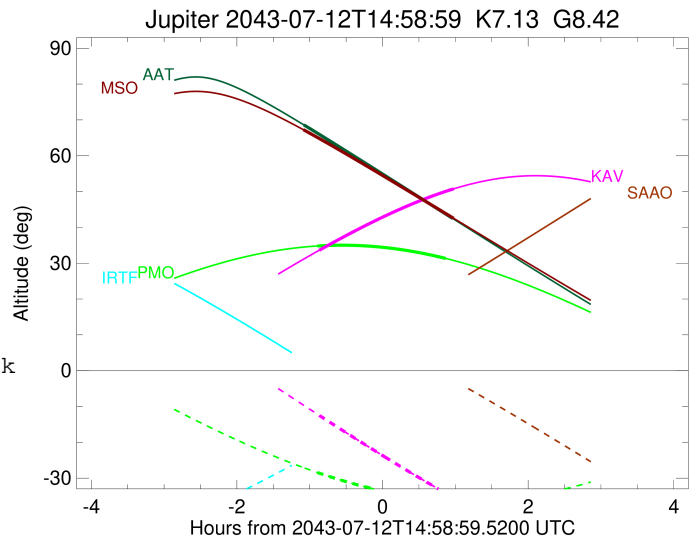

```
target                : Jupiter
target radius (km)   : 71492.00
C/A epoch            : 2043-07-12T14:55:31.480
Event type          : Pgt
                    : Jupiter occs: geocentric, topocentric
                    : Not a ringed target
Observer code       : MSO
Location            : Mt. Stromlo Observatory
Latitude (deg)      : -35.32000
E. Longitude (deg)  : 149.00833
Altitude (km)       : 0.770
Gaia source ID      : 4116556214399186304
2Mass ID (if available) : 17395562-2303408
ICRS Star Coord at Epoch: 17h 39m 55.58201s -23:03:42.31395s
RUWE (>1.4 is poor) : 2.95
K magnitude          : 7.126
G magnitude          : 8.419
RP magnitude         : 7.949
BP magnitude         : 8.723
DUPflag             : 1
Distance (au)       : 4.315
f0 (km)             : 0.00
g0 (km)             : 0.00
skyplane vel. (km/s) : -13.88
Sun-Target sep (deg) : 155.80
Sun-Moon sep (deg)  : 82.85
B (ring opening deg) : -2.41
PA of pole (deg)    : 1.32
Pole direction: RA (deg): 268.05670
Dec (deg): 64.49732
C/A sky separation (") : 15.484
C/A sky separation (km) : 48458.5
NAIF SPICE kernels  : RAJobs_U111+rgf15.spk
URKALLv1.spk
naif0012.tls
nep097.bsp
nep101.bsp
sat4401.bsp
de440.bsp
earth_720101_070426.bpc
jup365.bsp
urall6.bsp
IAU_SATURN_for_RINGFIT.tpc
pck00010.tpc
earth_200101_990628_predict.bpc
uranus_ringframes_rfrench20220627_v1.tf
neptune_ringframes_rfrench20220702a_v1.tf
earth_flat_IAU.spk
```

x: target alt < 5.0 deg or sun > -5.0 deg

Target	I/E	UTC	alt	alt-sun	radius	lat-geo	lat-geodetic
Jupiter	I	2043-07-12T13:53:50.210	67.25	-76.34	71488.4	42.17	45.89
Jupiter	E	2043-07-12T15:57:30.777	42.54	-62.99	71488.3	42.96	46.68