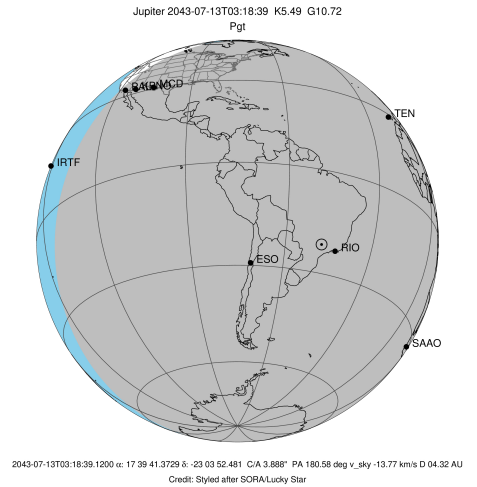

```
target                : Jupiter
target radius (km)   : 71492.00
C/A epoch            : 2043-07-13T03:21:43.140
Event type           : Pgt
: Jupiter occs: geocentric, topocentric
: Not a ringed target
Observer code        : MCD
Location             : McDonald Obs. 2.7m
Latitude (deg)       : 30.67158
E. Longitude (deg)   : 255.97844
Altitude (km)        : 2.075
Gaia source ID       : 4116554874369464960
2Mass ID (if available) : 17394136-2303523
ICRS Star Coord at Epoch: 17h 39m 41.37292s -23:03:52.48115s
RUWE (>1.4 is poor) : 0.68
K magnitude           : 5.488
G magnitude           : 10.722
RP magnitude         : 9.429
BP magnitude         : 12.753
DUPflag              : 0
Distance (au)        : 4.318
f0 (km)              : 0.00
g0 (km)              : 0.00
skyplane vel. (km/s) : -13.77
Sun-Target sep (deg) : 155.25
Sun-Moon sep (deg)   : 76.04
B (ring opening deg) : -2.40
PA of pole (deg)     : 1.35
Pole direction: RA (deg): 268.05670
Dec (deg): 64.49732
C/A sky separation (") : 5.451
C/A sky separation (km) : 17072.2
NAIF SPICE kernels   : RAJobs_U111+rgf15.spk
URKALLv1.spk
naif0012.tls
nep097.bsp
nep101.bsp
sat4401.bsp
de440.bsp
earth_720101_070426.bpc
jup365.bsp
urall6.bsp
IAU_SATURN_for_RINGFIT.tpc
pck00010.tpc
earth_200101_990628_predict.bpc
uranus_ringframes_rfrench20220627_v1.tf
neptune_ringframes_rfrench20220702a_v1.tf
earth_flat_IAU.spk
```

x: target alt < 5.0 deg or sun > -5.0 deg

Target	I/E	UTC	alt	alt-sun	radius	lat-geo	lat-geodetic
Jupiter	I	2043-07-13T01:59:32.152	18.82	-0.60x	71491.6	12.63	14.37
Jupiter	E	2043-07-13T04:43:35.008	35.90	-28.03	71491.5	14.78	16.77