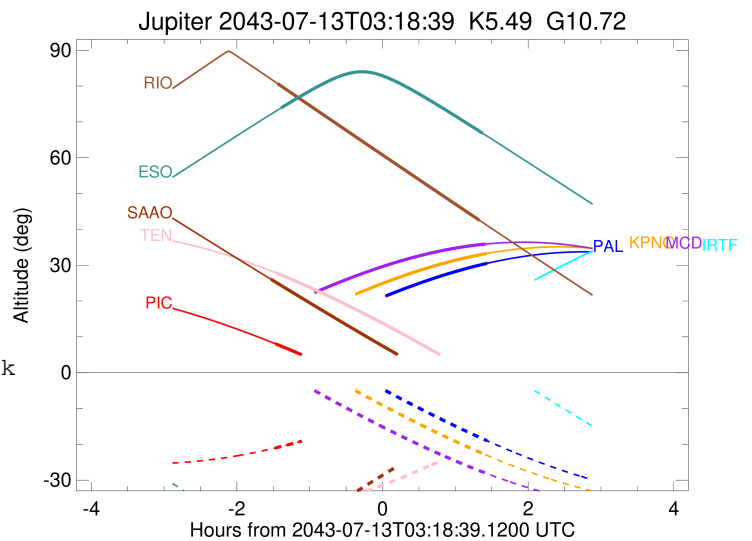

```
target                : Jupiter
target radius (km)   : 71492.00
C/A epoch            : 2043-07-13T03:21:43.140
Event type           : Pgt
: Jupiter occs: geocentric, topocentric
: Not a ringed target
Observer code        : MCD
Location             : McDonald Obs. 2.7m
Latitude (deg)       : 30.67158
E. Longitude (deg)   : 255.97844
Altitude (km)        : 2.075
Gaia source ID       : 4116554874369464960
2Mass ID (if available) : 17394136-2303523
ICRS Star Coord at Epoch: 17h 39m 41.37292s -23:03:52.48115s
RUWE (>1.4 is poor) : 0.68
K magnitude           : 5.488
G magnitude           : 10.722
RP magnitude         : 9.429
BP magnitude         : 12.753
DUPflag              : 0
Distance (au)        : 4.318
f0 (km)              : 0.00
g0 (km)              : 0.00
skyplane vel. (km/s) : -13.77
Sun-Target sep (deg) : 155.25
Sun-Moon sep (deg)   : 76.04
B (ring opening deg) : -2.40
PA of pole (deg)     : 1.35
Pole direction: RA (deg): 268.05670
Dec (deg): 64.49732
C/A sky separation (") : 5.451
C/A sky separation (km) : 17072.2
NAIF SPICE kernels   : RAJobs_U111+rgf15.spk
URKALLv1.spk
naif0012.tls
nep097.bsp
nep101.bsp
sat4401.bsp
de440.bsp
earth_720101_070426.bpc
jup365.bsp
urall6.bsp
IAU_SATURN_for_RINGFIT.tpc
pck00010.tpc
earth_200101_990628_predict.bpc
uranus_ringframes_rfrench20220627_v1.tf
neptune_ringframes_rfrench20220702a_v1.tf
earth_flat_IAU.spk
```

x: target alt < 5.0 deg or sun > -5.0 deg

Target	I/E	UTC	alt	alt-sun	radius	lat-geo	lat-geodetic
Jupiter	I	2043-07-13T01:59:32.152	18.82	-0.60x	71491.6	12.63	14.37
Jupiter	E	2043-07-13T04:43:35.008	35.90	-28.03	71491.5	14.78	16.77