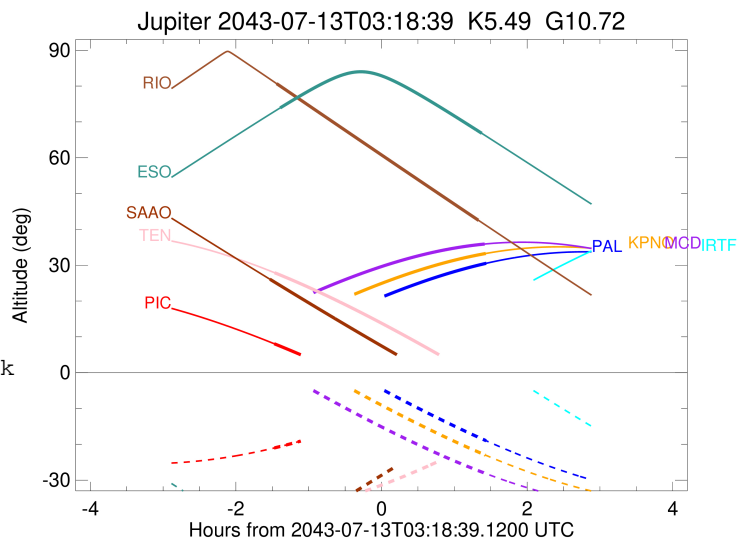

```
target                : Jupiter
target radius (km)   : 71492.00
C/A epoch             : 2043-07-13T03:22:22.360
Event type            : Pgt
: Jupiter occs: geocentric, topocentric
: Not a ringed target
Observer code         : KPNO
Location              : Kitt Peak Natl Obs
Latitude (deg)        : 31.96333
E. Longitude (deg)    : 248.40000
Altitude (km)         : 2.120
Gaia source ID        : 4116554874369464960
2Mass ID (if available) : 17394136-2303523
ICRS Star Coord at Epoch: 17h 39m 41.37292s -23:03:52.48115s
RUWE (>1.4 is poor) : 0.68
K magnitude           : 5.488
G magnitude           : 10.722
RP magnitude          : 9.429
BP magnitude          : 12.753
DUPflag              : 0
Distance (au)         : 4.318
f0 (km)               : 0.00
g0 (km)               : 0.00
skyplane vel. (km/s) : -13.77
Sun-Target sep (deg) : 155.25
Sun-Moon sep (deg)   : 75.96
B (ring opening deg) : -2.40
PA of pole (deg)     : 1.35
Pole direction: RA (deg): 268.05670
Dec (deg): 64.49732
C/A sky separation (") : 5.432
C/A sky separation (km) : 17010.8
NAIF SPICE kernels   : RAJobs_U111+rgf15.spk
URKALLv1.spk
naif0012.tls
nep097.bsp
nep101.bsp
sat4401.bsp
de440.bsp
earth_720101_070426.bpc
jup365.bsp
urall6.bsp
IAU_SATURN_for_RINGFIT.tpc
pck00010.tpc
earth_200101_990628_predict.bpc
uranus_ringframes_rfrench20220627_v1.tf
neptune_ringframes_rfrench20220702a_v1.tf
earth_flat_IAU.spk
```

x: target alt < 5.0 deg or sun > -5.0 deg

Target	I/E	UTC	alt	alt-sun	radius	lat-geo	lat-geodetic
Jupiter	I	2043-07-13T01:59:56.965	13.12	5.77x	71491.6	12.52	14.25
Jupiter	E	2043-07-13T04:44:23.490	33.25	-23.02	71491.5	14.80	16.80