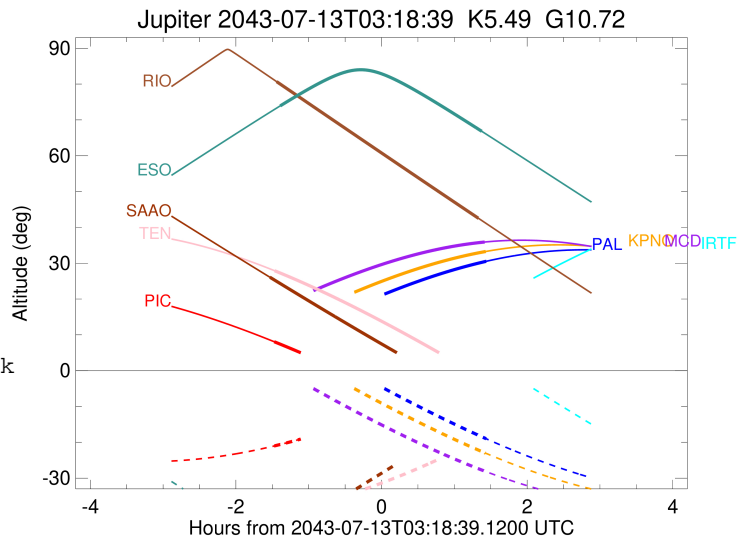

```
target                : Jupiter
target radius (km)   : 71492.00
C/A epoch            : 2043-07-13T03:18:10.060
Event type          : Pgt
                    : Jupiter occs: geocentric, topocentric
                    : Not a ringed target
Observer code       : ESO
Location            : European Southern Obs. (3.6m)
Latitude (deg)      : -29.26097
E. Longitude (deg)  : 289.26831
Altitude (km)       : 2.400
Gaia source ID      : 4116554874369464960
2Mass ID (if available) : 17394136-2303523
ICRS Star Coord at Epoch: 17h 39m 41.37292s -23:03:52.48115s
RUWE (>1.4 is poor) : 0.68
K magnitude          : 5.488
G magnitude          : 10.722
RP magnitude         : 9.429
BP magnitude         : 12.753
DUPflag             : 0
Distance (au)       : 4.318
f0 (km)              : 0.00
g0 (km)              : 0.00
skyplane vel. (km/s) : -13.77
Sun-Target sep (deg) : 155.25
Sun-Moon sep (deg)  : 76.60
B (ring opening deg) : -2.40
PA of pole (deg)    : 1.35
Pole direction: RA (deg): 268.05670
Dec (deg): 64.49732
C/A sky separation ("): 3.685
C/A sky separation (km): 11541.4
NAIF SPICE kernels  : RAJobs_U111+rgf15.spk
URKALLv1.spk
naif0012.tls
nep097.bsp
nep101.bsp
sat4401.bsp
de440.bsp
earth_720101_070426.bpc
jup365.bsp
urall6.bsp
IAU_SATURN_for_RINGFIT.tpc
pck00010.tpc
earth_200101_990628_predict.bpc
uranus_ringframes_rfrench20220627_v1.tf
neptune_ringframes_rfrench20220702a_v1.tf
earth_flat_IAU.spk
```

x: target alt < 5.0 deg or sun > -5.0 deg

Target	I/E	UTC	alt	alt-sun	radius	lat-geo	lat-geodetic
Jupiter	I	2043-07-13T01:55:11.162	73.91	-50.41	71491.8	8.43	9.62
Jupiter	E	2043-07-13T04:41:16.745	66.81	-82.55	71491.8	9.90	11.28