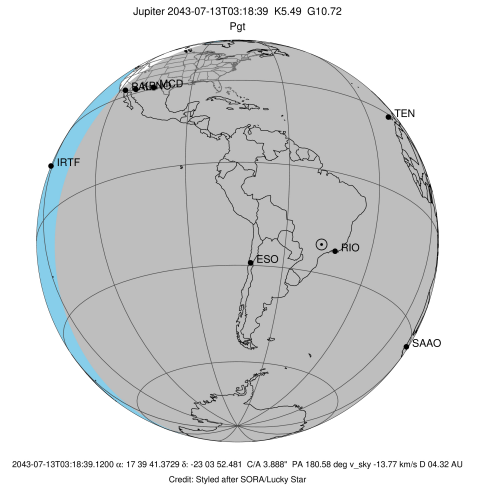

```
target                : Jupiter
target radius (km)   : 71492.00
C/A epoch            : 2043-07-13T03:12:14.460
Event type          : Pgt
                    : Jupiter occs: geocentric, topocentric
                    : Not a ringed target
Observer code       : SAAO
Location            : So. Afr. Astro. Obs. (Sutherland)
Latitude (deg)      : -32.37953
E. Longitude (deg)  : 20.81070
Altitude (km)       : 1.768
Gaia source ID      : 4116554874369464960
2Mass ID (if available) : 17394136-2303523
ICRS Star Coord at Epoch: 17h 39m 41.37292s -23:03:52.48115s
RUWE (>1.4 is poor) : 0.68
K magnitude          : 5.488
G magnitude          : 10.722
RP magnitude         : 9.429
BP magnitude         : 12.753
DUPflag             : 0
Distance (au)        : 4.318
f0 (km)              : 0.00
g0 (km)              : 0.00
skyplane vel. (km/s) : -13.77
Sun-Target sep (deg) : 155.25
Sun-Moon sep (deg)  : 76.00
B (ring opening deg) : -2.40
PA of pole (deg)    : 1.35
Pole direction: RA (deg): 268.05670
Dec (deg): 64.49732
C/A sky separation ("): 2.862
C/A sky separation (km): 8962.4
NAIF SPICE kernels  : RAJobs_U111+rgf15.spk
URKALLv1.spk
naif0012.tls
nep097.bsp
nep101.bsp
sat4401.bsp
de440.bsp
earth_720101_070426.bpc
jup365.bsp
urall6.bsp
IAU_SATURN_for_RINGFIT.tpc
pck00010.tpc
earth_200101_990628_predict.bpc
uranus_ringframes_rfrench20220627_v1.tf
neptune_ringframes_rfrench20220702a_v1.tf
earth_flat_IAU.spk
```

x: target alt < 5.0 deg or sun > -5.0 deg

Target	I/E	UTC	alt	alt-sun	radius	lat-geo	lat-geodetic
Jupiter	I	2043-07-13T01:46:42.373	26.08	-48.02	71491.9	7.05	8.05
Jupiter	E	2043-07-13T04:38:45.666	-7.54x	-12.18	71491.9	7.34	8.38