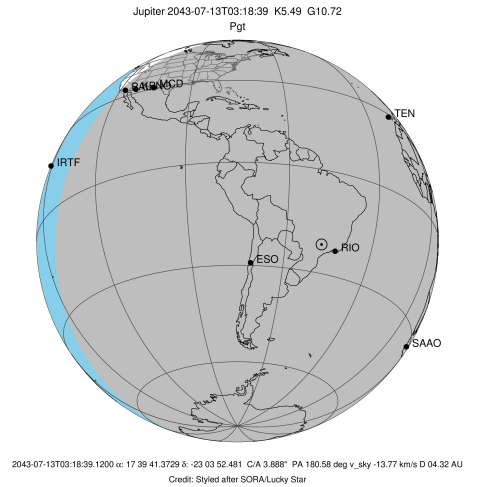

```
target                : Jupiter
target radius (km)   : 71492.00
C/A epoch             : 2043-07-13T03:22:22.360
Event type            : Pgt
: Jupiter occs: geocentric, topocentric
: Not a ringed target
Observer code         : KPNO
Location              : Kitt Peak Natl Obs
Latitude (deg)        : 31.96333
E. Longitude (deg)    : 248.40000
Altitude (km)         : 2.120
Gaia source ID        : 4116554874369464960
2Mass ID (if available) : 17394136-2303523
ICRS Star Coord at Epoch: 17h 39m 41.37292s -23:03:52.48115s
RUWE (>1.4 is poor) : 0.68
K magnitude           : 5.488
G magnitude           : 10.722
RP magnitude          : 9.429
BP magnitude          : 12.753
DUPflag              : 0
Distance (au)         : 4.318
f0 (km)               : 0.00
g0 (km)               : 0.00
skyplane vel. (km/s) : -13.77
Sun-Target sep (deg) : 155.25
Sun-Moon sep (deg)   : 75.96
B (ring opening deg) : -2.40
PA of pole (deg)     : 1.35
Pole direction: RA (deg): 268.05670
Dec (deg): 64.49732
C/A sky separation (") : 5.432
C/A sky separation (km) : 17010.8
NAIF SPICE kernels   : RAJobs_U111+rgf15.spk
URKALLv1.spk
naif0012.tls
nep097.bsp
nep101.bsp
sat4401.bsp
de440.bsp
earth_720101_070426.bpc
jup365.bsp
urall6.bsp
IAU_SATURN_for_RINGFIT.tpc
pck00010.tpc
earth_200101_990628_predict.bpc
uranus_ringframes_rfrench20220627_v1.tf
neptune_ringframes_rfrench20220702a_v1.tf
earth_flat_IAU.spk
```

x: target alt < 5.0 deg or sun > -5.0 deg

Target	I/E	UTC	alt	alt-sun	radius	lat-geo	lat-geodetic
Jupiter	I	2043-07-13T01:59:56.965	13.12	5.77x	71491.6	12.52	14.25
Jupiter	E	2043-07-13T04:44:23.490	33.25	-23.02	71491.5	14.80	16.80