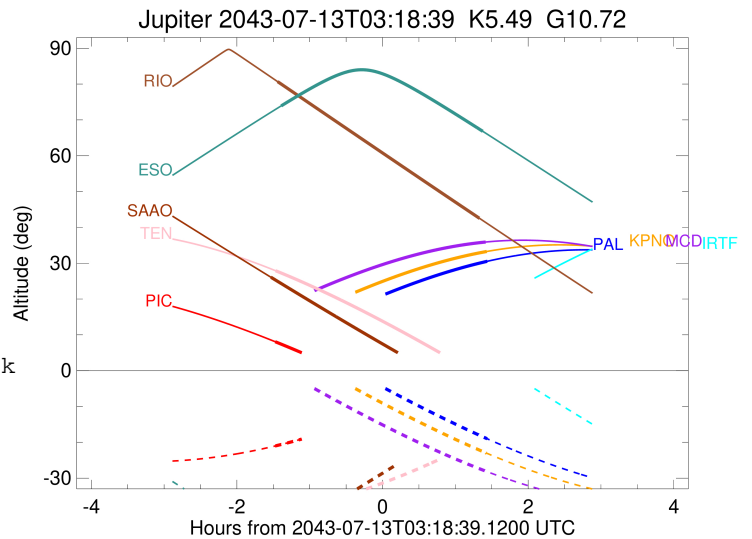

```
target                : Jupiter
target radius (km)   : 71492.00
C/A epoch            : 2043-07-13T03:12:14.460
Event type          : Pgt
                    : Jupiter occs: geocentric, topocentric
                    : Not a ringed target
Observer code       : SAAO
Location            : So. Afr. Astro. Obs. (Sutherland)
Latitude (deg)      : -32.37953
E. Longitude (deg)  : 20.81070
Altitude (km)       : 1.768
Gaia source ID      : 4116554874369464960
2Mass ID (if available) : 17394136-2303523
ICRS Star Coord at Epoch: 17h 39m 41.37292s -23:03:52.48115s
RUWE (>1.4 is poor) : 0.68
K magnitude          : 5.488
G magnitude          : 10.722
RP magnitude         : 9.429
BP magnitude         : 12.753
DUPflag             : 0
Distance (au)        : 4.318
f0 (km)              : 0.00
g0 (km)              : 0.00
skyplane vel. (km/s) : -13.77
Sun-Target sep (deg) : 155.25
Sun-Moon sep (deg)  : 76.00
B (ring opening deg) : -2.40
PA of pole (deg)    : 1.35
Pole direction: RA (deg): 268.05670
Dec (deg): 64.49732
C/A sky separation ("): 2.862
C/A sky separation (km): 8962.4
NAIF SPICE kernels  : RAJobs_U111+rgf15.spk
URKALLv1.spk
naif0012.tls
nep097.bsp
nep101.bsp
sat4401.bsp
de440.bsp
earth_720101_070426.bpc
jup365.bsp
urall6.bsp
IAU_SATURN_for_RINGFIT.tpc
pck00010.tpc
earth_200101_990628_predict.bpc
uranus_ringframes_rfrench20220627_v1.tf
neptune_ringframes_rfrench20220702a_v1.tf
earth_flat_IAU.spk
```

x: target alt < 5.0 deg or sun > -5.0 deg

Target	I/E	UTC	alt	alt-sun	radius	lat-geo	lat-geodetic
Jupiter	I	2043-07-13T01:46:42.373	26.08	-48.02	71491.9	7.05	8.05
Jupiter	E	2043-07-13T04:38:45.666	-7.54x	-12.18	71491.9	7.34	8.38