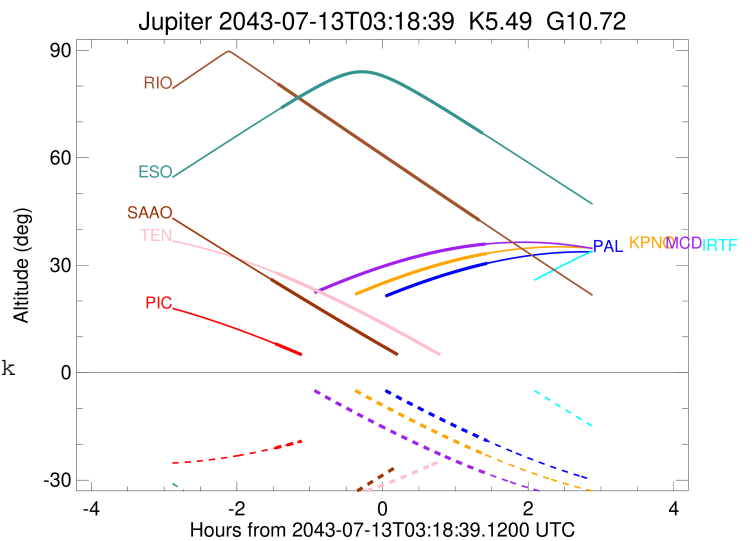

```
target                : Jupiter
target radius (km)   : 71492.00
C/A epoch            : 2043-07-13T03:15:04.940
Event type          : Pgt
                    : Jupiter occs: geocentric, topocentric
                    : Not a ringed target
Observer code       : RIO
Location            : Rio de Janeiro
Latitude (deg)      : -22.89506
E. Longitude (deg)  : 316.77708
Altitude (km)       : 0.033
Gaia source ID      : 4116554874369464960
2Mass ID (if available) : 17394136-2303523
ICRS Star Coord at Epoch: 17h 39m 41.37292s -23:03:52.48115s
RUWE (>1.4 is poor) : 0.68
K magnitude          : 5.488
G magnitude          : 10.722
RP magnitude         : 9.429
BP magnitude         : 12.753
DUPflag             : 0
Distance (au)       : 4.318
f0 (km)              : 0.00
g0 (km)              : 0.00
skyplane vel. (km/s) : -13.77
Sun-Target sep (deg) : 155.25
Sun-Moon sep (deg)  : 76.58
B (ring opening deg) : -2.40
PA of pole (deg)    : 1.35
Pole direction: RA (deg): 268.05670
Dec (deg): 64.49732
C/A sky separation ("): 3.812
C/A sky separation (km): 11938.9
NAIF SPICE kernels  : RAJobs_U111+rgf15.spk
URKALLv1.spk
naif0012.tls
nep097.bsp
nep101.bsp
sat4401.bsp
de440.bsp
earth_720101_070426.bpc
jup365.bsp
urall6.bsp
IAU_SATURN_for_RINGFIT.tpc
pck00010.tpc
earth_200101_990628_predict.bpc
uranus_ringframes_rfrench20220627_v1.tf
neptune_ringframes_rfrench20220702a_v1.tf
earth_flat_IAU.spk
```

x: target alt < 5.0 deg or sun > -5.0 deg

Target	I/E	UTC	alt	alt-sun	radius	lat-geo	lat-geodetic
Jupiter	I	2043-07-13T01:52:10.232	80.69	-74.62	71491.8	9.06	10.33
Jupiter	E	2043-07-13T04:38:31.494	42.53	-66.90	71491.8	9.93	11.32