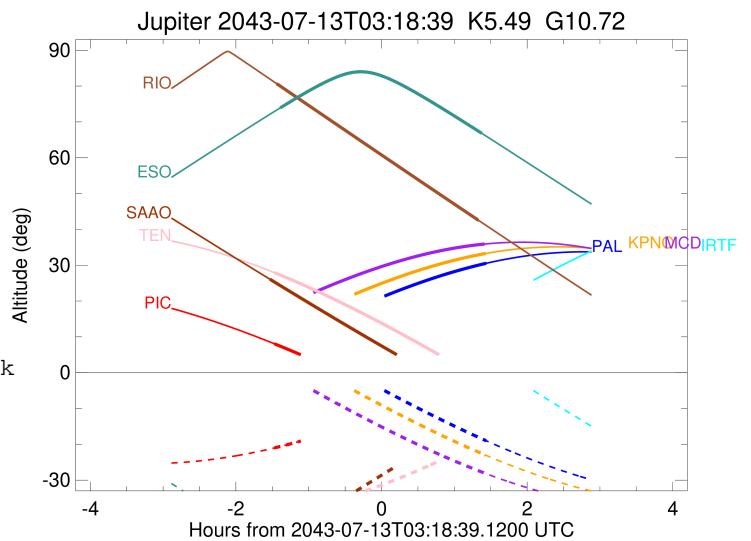

```
target                : Jupiter
target radius (km)   : 71492.00
C/A epoch            : 2043-07-13T03:22:45.430
Event type           : Pgt
: Jupiter occs: geocentric, topocentric
: Not a ringed target
Observer code        : PAL
Location             : Palomar Mt (200")
Latitude (deg)       : 33.35622
E. Longitude (deg)   : 243.13601
Altitude (km)        : 1.706
Gaia source ID       : 4116554874369464960
2Mass ID (if available) : 17394136-2303523
ICRS Star Coord at Epoch: 17h 39m 41.37292s -23:03:52.48115s
RUWE (>1.4 is poor) : 0.68
K magnitude           : 5.488
G magnitude           : 10.722
RP magnitude          : 9.429
BP magnitude          : 12.753
DUPflag              : 0
Distance (au)         : 4.318
f0 (km)               : 0.00
g0 (km)               : 0.00
skyplane vel. (km/s) : -13.77
Sun-Target sep (deg)  : 155.25
Sun-Moon sep (deg)   : 75.89
B (ring opening deg) : -2.40
PA of pole (deg)     : 1.35
Pole direction: RA (deg): 268.05670
Dec (deg): 64.49732
C/A sky separation (" ) : 5.423
C/A sky separation (km) : 16985.1
NAIF SPICE kernels   : RAJobs_U111+rgf15.spk
URKALLv1.spk
naif0012.tls
nep097.bsp
nep101.bsp
sat4401.bsp
de440.bsp
earth_720101_070426.bpc
jup365.bsp
urall6.bsp
IAU_SATURN_for_RINGFIT.tpc
pck00010.tpc
earth_200101_990628_predict.bpc
uranus_ringframes_rfrench20220627_v1.tf
neptune_ringframes_rfrench20220702a_v1.tf
earth_flat_IAU.spk
```

x: target alt < 5.0 deg or sun > -5.0 deg

Target	I/E	UTC	alt	alt-sun	radius	lat-geo	lat-geodetic
Jupiter	I	2043-07-13T02:00:08.987	8.76	10.37x	71491.6	12.47	14.19
Jupiter	E	2043-07-13T04:44:54.500	30.52	-19.00	71491.5	14.82	16.83