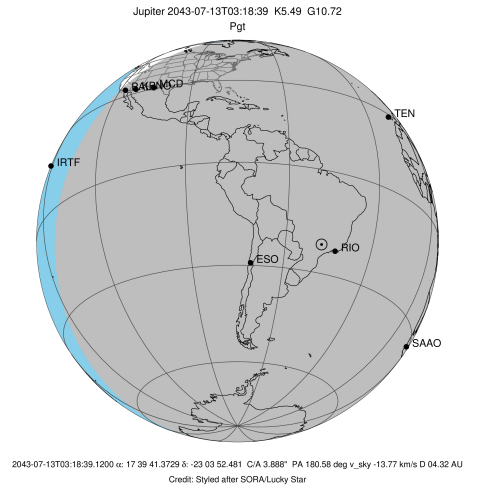

```
target                : Jupiter
target radius (km)   : 71492.00
C/A epoch             : 2043-07-13T03:13:08.950
Event type            : Pgt
: Jupiter occs: geocentric, topocentric
: Not a ringed target
Observer code         : TEN
Location              : Teide Obs./Tenerife
Latitude (deg)        : 28.30050
E. Longitude (deg)    : 343.48909
Altitude (km)         : 2.395
Gaia source ID        : 4116554874369464960
2Mass ID (if available) : 17394136-2303523
ICRS Star Coord at Epoch: 17h 39m 41.37292s -23:03:52.48115s
RUWE (>1.4 is poor) : 0.68
K magnitude           : 5.488
G magnitude           : 10.722
RP magnitude          : 9.429
BP magnitude          : 12.753
DUPflag              : 0
Distance (au)         : 4.318
f0 (km)               : 0.00
g0 (km)               : 0.00
skyplane vel. (km/s) : -13.77
Sun-Target sep (deg)  : 155.25
Sun-Moon sep (deg)   : 76.07
B (ring opening deg) : -2.40
PA of pole (deg)     : 1.35
Pole direction: RA (deg): 268.05670
Dec (deg): 64.49732
C/A sky separation (") : 5.173
C/A sky separation (km) : 16201.0
NAIF SPICE kernels   : RAJobs_U111+rgf15.spk
URKALLv1.spk
naif0012.tls
nep097.bsp
nep101.bsp
sat4401.bsp
de440.bsp
earth_720101_070426.bpc
jup365.bsp
urall6.bsp
IAU_SATURN_for_RINGFIT.tpc
pck00010.tpc
earth_200101_990628_predict.bpc
uranus_ringframes_rfrench20220627_v1.tf
neptune_ringframes_rfrench20220702a_v1.tf
earth_flat_IAU.spk
```

x: target alt < 5.0 deg or sun > -5.0 deg

Target	I/E	UTC	alt	alt-sun	radius	lat-geo	lat-geodetic
Jupiter	I	2043-07-13T01:50:33.068	27.89	-39.14	71491.6	12.78	14.54
Jupiter	E	2043-07-13T04:36:32.533	-0.97x	-19.73	71491.6	13.25	15.06