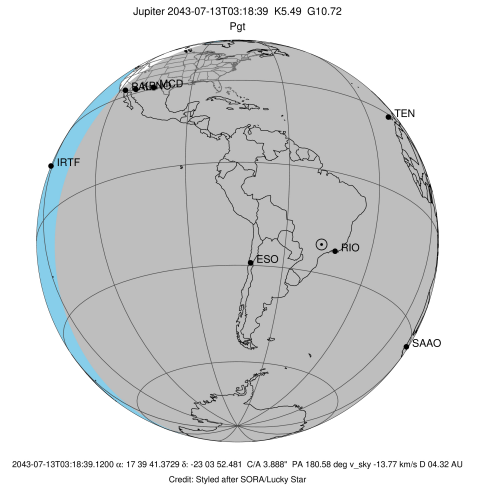

```
target                : Jupiter
target radius (km)   : 71492.00
C/A epoch            : 2043-07-13T03:22:45.430
Event type           : Pgt
: Jupiter occs: geocentric, topocentric
: Not a ringed target
Observer code        : PAL
Location             : Palomar Mt (200")
Latitude (deg)       : 33.35622
E. Longitude (deg)   : 243.13601
Altitude (km)        : 1.706
Gaia source ID       : 4116554874369464960
2Mass ID (if available) : 17394136-2303523
ICRS Star Coord at Epoch: 17h 39m 41.37292s -23:03:52.48115s
RUWE (>1.4 is poor) : 0.68
K magnitude           : 5.488
G magnitude           : 10.722
RP magnitude          : 9.429
BP magnitude          : 12.753
DUPflag              : 0
Distance (au)         : 4.318
f0 (km)               : 0.00
g0 (km)               : 0.00
skyplane vel. (km/s) : -13.77
Sun-Target sep (deg)  : 155.25
Sun-Moon sep (deg)   : 75.89
B (ring opening deg) : -2.40
PA of pole (deg)     : 1.35
Pole direction: RA (deg): 268.05670
Dec (deg): 64.49732
C/A sky separation (" ) : 5.423
C/A sky separation (km) : 16985.1
NAIF SPICE kernels   : RAJobs_U111+rgf15.spk
URKALLv1.spk
naif0012.tls
nep097.bsp
nep101.bsp
sat4401.bsp
de440.bsp
earth_720101_070426.bpc
jup365.bsp
urall6.bsp
IAU_SATURN_for_RINGFIT.tpc
pck00010.tpc
earth_200101_990628_predict.bpc
uranus_ringframes_rfrench20220627_v1.tf
neptune_ringframes_rfrench20220702a_v1.tf
earth_flat_IAU.spk
```

x: target alt < 5.0 deg or sun > -5.0 deg

Target	I/E	UTC	alt	alt-sun	radius	lat-geo	lat-geodetic
Jupiter	I	2043-07-13T02:00:08.987	8.76	10.37x	71491.6	12.47	14.19
Jupiter	E	2043-07-13T04:44:54.500	30.52	-19.00	71491.5	14.82	16.83