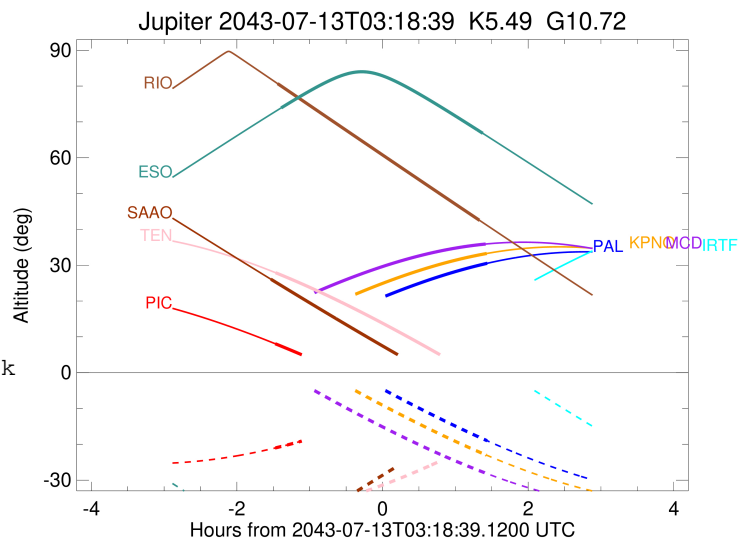

```
target                : Jupiter
target radius (km)   : 71492.00
C/A epoch             : 2043-07-13T03:13:08.950
Event type            : Pgt
: Jupiter occs: geocentric, topocentric
: Not a ringed target
Observer code         : TEN
Location              : Teide Obs./Tenerife
Latitude (deg)        : 28.30050
E. Longitude (deg)    : 343.48909
Altitude (km)         : 2.395
Gaia source ID        : 4116554874369464960
2Mass ID (if available) : 17394136-2303523
ICRS Star Coord at Epoch: 17h 39m 41.37292s -23:03:52.48115s
RUWE (>1.4 is poor) : 0.68
K magnitude           : 5.488
G magnitude           : 10.722
RP magnitude          : 9.429
BP magnitude          : 12.753
DUPflag              : 0
Distance (au)         : 4.318
f0 (km)               : 0.00
g0 (km)               : 0.00
skyplane vel. (km/s) : -13.77
Sun-Target sep (deg)  : 155.25
Sun-Moon sep (deg)   : 76.07
B (ring opening deg) : -2.40
PA of pole (deg)     : 1.35
Pole direction: RA (deg): 268.05670
Dec (deg): 64.49732
C/A sky separation (") : 5.173
C/A sky separation (km) : 16201.0
NAIF SPICE kernels   : RAJobs_U111+rgf15.spk
URKALLv1.spk
naif0012.tls
nep097.bsp
nep101.bsp
sat4401.bsp
de440.bsp
earth_720101_070426.bpc
jup365.bsp
urall6.bsp
IAU_SATURN_for_RINGFIT.tpc
pck00010.tpc
earth_200101_990628_predict.bpc
uranus_ringframes_rfrench20220627_v1.tf
neptune_ringframes_rfrench20220702a_v1.tf
earth_flat_IAU.spk
```

x: target alt < 5.0 deg or sun > -5.0 deg

Target	I/E	UTC	alt	alt-sun	radius	lat-geo	lat-geodetic
Jupiter	I	2043-07-13T01:50:33.068	27.89	-39.14	71491.6	12.78	14.54
Jupiter	E	2043-07-13T04:36:32.533	-0.97x	-19.73	71491.6	13.25	15.06