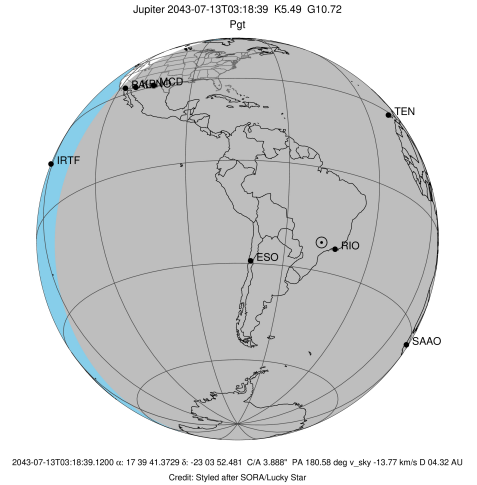

```
target                : Jupiter
target radius (km)   : 71492.00
C/A epoch            : 2043-07-13T03:18:10.060
Event type          : Pgt
                    : Jupiter occs: geocentric, topocentric
                    : Not a ringed target
Observer code       : ESO
Location            : European Southern Obs. (3.6m)
Latitude (deg)      : -29.26097
E. Longitude (deg)  : 289.26831
Altitude (km)       : 2.400
Gaia source ID      : 4116554874369464960
2Mass ID (if available) : 17394136-2303523
ICRS Star Coord at Epoch: 17h 39m 41.37292s -23:03:52.48115s
RUWE (>1.4 is poor) : 0.68
K magnitude          : 5.488
G magnitude          : 10.722
RP magnitude         : 9.429
BP magnitude         : 12.753
DUPflag             : 0
Distance (au)       : 4.318
f0 (km)              : 0.00
g0 (km)              : 0.00
skyplane vel. (km/s) : -13.77
Sun-Target sep (deg) : 155.25
Sun-Moon sep (deg)  : 76.60
B (ring opening deg) : -2.40
PA of pole (deg)    : 1.35
Pole direction: RA (deg): 268.05670
Dec (deg): 64.49732
C/A sky separation ("): 3.685
C/A sky separation (km): 11541.4
NAIF SPICE kernels  : RAJobs_U111+rgf15.spk
URKALLv1.spk
naif0012.tls
nep097.bsp
nep101.bsp
sat4401.bsp
de440.bsp
earth_720101_070426.bpc
jup365.bsp
urall6.bsp
IAU_SATURN_for_RINGFIT.tpc
pck00010.tpc
earth_200101_990628_predict.bpc
uranus_ringframes_rfrench20220627_v1.tf
neptune_ringframes_rfrench20220702a_v1.tf
earth_flat_IAU.spk
```

x: target alt < 5.0 deg or sun > -5.0 deg

Target	I/E	UTC	alt	alt-sun	radius	lat-geo	lat-geodetic
Jupiter	I	2043-07-13T01:55:11.162	73.91	-50.41	71491.8	8.43	9.62
Jupiter	E	2043-07-13T04:41:16.745	66.81	-82.55	71491.8	9.90	11.28