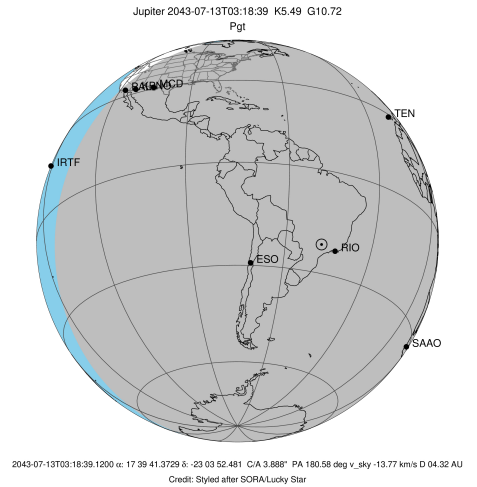

```
target                : Jupiter
target radius (km)   : 71492.00
C/A epoch            : 2043-07-13T03:15:04.940
Event type          : Pgt
                    : Jupiter occs: geocentric, topocentric
                    : Not a ringed target
Observer code       : RIO
Location            : Rio de Janeiro
Latitude (deg)      : -22.89506
E. Longitude (deg)  : 316.77708
Altitude (km)       : 0.033
Gaia source ID      : 4116554874369464960
2Mass ID (if available) : 17394136-2303523
ICRS Star Coord at Epoch: 17h 39m 41.37292s -23:03:52.48115s
RUWE (>1.4 is poor) : 0.68
K magnitude          : 5.488
G magnitude          : 10.722
RP magnitude         : 9.429
BP magnitude         : 12.753
DUPflag             : 0
Distance (au)       : 4.318
f0 (km)              : 0.00
g0 (km)              : 0.00
skyplane vel. (km/s) : -13.77
Sun-Target sep (deg) : 155.25
Sun-Moon sep (deg)  : 76.58
B (ring opening deg) : -2.40
PA of pole (deg)    : 1.35
Pole direction: RA (deg): 268.05670
Dec (deg): 64.49732
C/A sky separation ("): 3.812
C/A sky separation (km): 11938.9
NAIF SPICE kernels  : RAJobs_U111+rgf15.spk
URKALLv1.spk
naif0012.tls
nep097.bsp
nep101.bsp
sat4401.bsp
de440.bsp
earth_720101_070426.bpc
jup365.bsp
urall6.bsp
IAU_SATURN_for_RINGFIT.tpc
pck00010.tpc
earth_200101_990628_predict.bpc
uranus_ringframes_rfrench20220627_v1.tf
neptune_ringframes_rfrench20220702a_v1.tf
earth_flat_IAU.spk
```

x: target alt < 5.0 deg or sun > -5.0 deg

Target	I/E	UTC	alt	alt-sun	radius	lat-geo	lat-geodetic
Jupiter	I	2043-07-13T01:52:10.232	80.69	-74.62	71491.8	9.06	10.33
Jupiter	E	2043-07-13T04:38:31.494	42.53	-66.90	71491.8	9.93	11.32