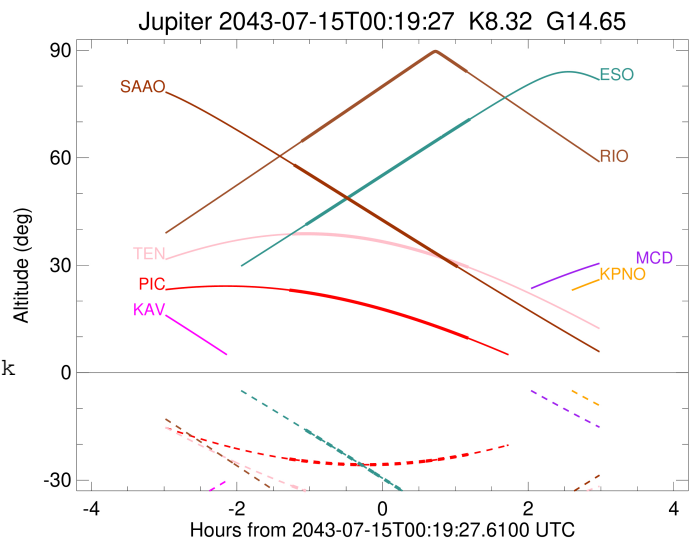

```
target                : Jupiter
target radius (km)   : 71492.00
C/A epoch            : 2043-07-15T00:20:56.630
Event type          : Pgt
                    : Jupiter occs: geocentric, topocentric
                    : Not a ringed target
Observer code       : RIO
Location            : Rio de Janeiro
Latitude (deg)      : -22.89506
E. Longitude (deg)  : 316.77708
Altitude (km)       : 0.033
Gaia source ID      : 4116535495455570048
2Mass ID (if available) : 17385064-2304029
ICRS Star Coord at Epoch: 17h 38m 50.63849s -23:04:03.17158s
RUWE (>1.4 is poor) : 0.86
K magnitude          : 8.323
G magnitude          : 14.651
RP magnitude         : 13.129
BP magnitude         : 18.043
DUPflag             : 0
Distance (au)       : 4.330
f0 (km)              : 0.00
g0 (km)              : 0.00
skyplane vel. (km/s) : -13.32
Sun-Target sep (deg) : 153.27
Sun-Moon sep (deg)  : 53.65
B (ring opening deg) : -2.40
PA of pole (deg)    : 1.44
Pole direction: RA (deg): 268.05670
Dec (deg): 64.49732
C/A sky separation (") : 14.024
C/A sky separation (km) : 44043.4
NAIF SPICE kernels  : RAJobs_U111+rgf15.spk
URKALLv1.spk
naif0012.tls
nep097.bsp
nep101.bsp
sat4401.bsp
de440.bsp
earth_720101_070426.bpc
jup365.bsp
urall6.bsp
IAU_SATURN_for_RINGFIT.tpc
pck00010.tpc
earth_200101_990628_predict.bpc
uranus_ringframes_rfrench20220627_v1.tf
neptune_ringframes_rfrench20220702a_v1.tf
earth_flat_IAU.spk
```

x: target alt < 5.0 deg or sun > -5.0 deg

Target	I/E	UTC	alt	alt-sun	radius	lat-geo	lat-geodetic
Jupiter	I	2043-07-14T23:12:41.475	64.53	-37.96	71488.9	-39.07	-42.76
Jupiter	E	2043-07-15T01:29:07.771	83.98	-69.22	71489.1	-37.12	-40.78