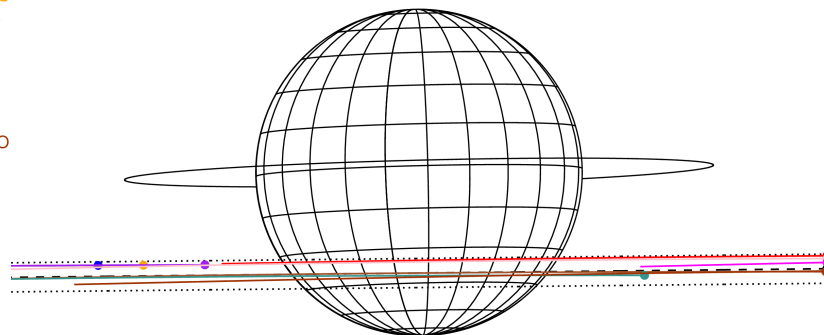

Earth
PIC
PAL
KPNO
MCD
TEN
KAV
RIO
ESO
SAAO