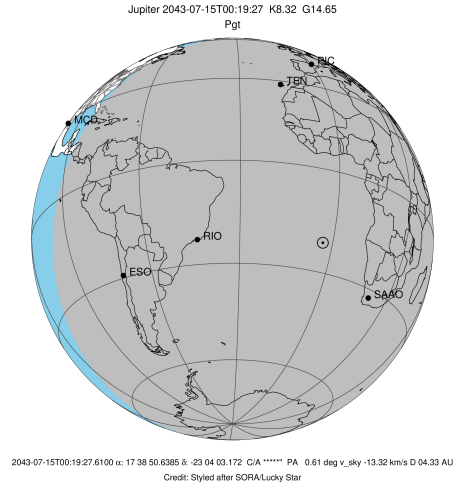

```
target                : Jupiter
target radius (km)   : 71492.00
C/A epoch            : 2043-07-15T00:20:56.630
Event type          : Pgt
                    : Jupiter occs: geocentric, topocentric
                    : Not a ringed target
Observer code       : RIO
Location            : Rio de Janeiro
Latitude (deg)      : -22.89506
E. Longitude (deg)  : 316.77708
Altitude (km)       : 0.033
Gaia source ID      : 4116535495455570048
2Mass ID (if available) : 17385064-2304029
ICRS Star Coord at Epoch: 17h 38m 50.63849s -23:04:03.17158s
RUWE (>1.4 is poor) : 0.86
K magnitude          : 8.323
G magnitude          : 14.651
RP magnitude         : 13.129
BP magnitude         : 18.043
DUPflag             : 0
Distance (au)       : 4.330
f0 (km)              : 0.00
g0 (km)              : 0.00
skyplane vel. (km/s) : -13.32
Sun-Target sep (deg) : 153.27
Sun-Moon sep (deg)  : 53.65
B (ring opening deg) : -2.40
PA of pole (deg)    : 1.44
Pole direction: RA (deg): 268.05670
Dec (deg): 64.49732
C/A sky separation (") : 14.024
C/A sky separation (km) : 44043.4
NAIF SPICE kernels  : RAJobs_U111+rgf15.spk
URKALLv1.spk
naif0012.tls
nep097.bsp
nep101.bsp
sat4401.bsp
de440.bsp
earth_720101_070426.bpc
jup365.bsp
urall6.bsp
IAU_SATURN_for_RINGFIT.tpc
pck00010.tpc
earth_200101_990628_predict.bpc
uranus_ringframes_rfrench20220627_v1.tf
neptune_ringframes_rfrench20220702a_v1.tf
earth_flat_IAU.spk
```

x: target alt < 5.0 deg or sun > -5.0 deg

Target	I/E	UTC	alt	alt-sun	radius	lat-geo	lat-geodetic
Jupiter	I	2043-07-14T23:12:41.475	64.53	-37.96	71488.9	-39.07	-42.76
Jupiter	E	2043-07-15T01:29:07.771	83.98	-69.22	71489.1	-37.12	-40.78