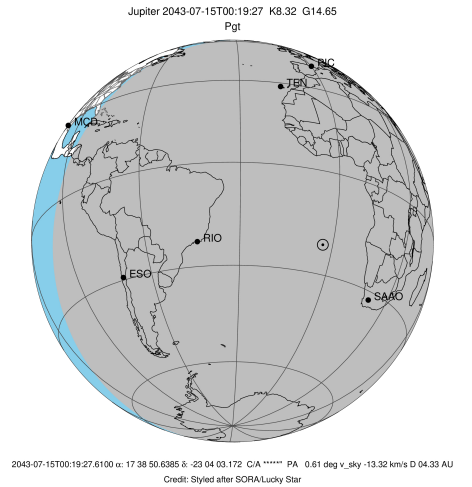

```
target                : Jupiter
target radius (km)   : 71492.00
C/A epoch             : 2043-07-15T00:24:04.960
Event type            : Pgt
: Jupiter occs: geocentric, topocentric
: Not a ringed target
Observer code         : ESO
Location              : European Southern Obs. (3.6m)
Latitude (deg)        : -29.26097
E. Longitude (deg)    : 289.26831
Altitude (km)         : 2.400
Gaia source ID        : 4116535495455570048
2Mass ID (if available) : 17385064-2304029
ICRS Star Coord at Epoch: 17h 38m 50.63849s -23:04:03.17158s
RUWE (>1.4 is poor) : 0.86
K magnitude           : 8.323
G magnitude           : 14.651
RP magnitude          : 13.129
BP magnitude          : 18.043
DUPflag              : 0
Distance (au)         : 4.330
f0 (km)               : 0.00
g0 (km)               : 0.00
skyplane vel. (km/s) : -13.32
Sun-Target sep (deg)  : 153.27
Sun-Moon sep (deg)   : 53.32
B (ring opening deg) : -2.40
PA of pole (deg)     : 1.44
Pole direction: RA (deg): 268.05670
Dec (deg): 64.49732
C/A sky separation (") : 14.383
C/A sky separation (km) : 45170.0
NAIF SPICE kernels   : RAJobs_U111+rgf15.spk
URKALLv1.spk
naif0012.tls
nep097.bsp
nep101.bsp
sat4401.bsp
de440.bsp
earth_720101_070426.bpc
jup365.bsp
urall6.bsp
IAU_SATURN_for_RINGFIT.tpc
pck00010.tpc
earth_200101_990628_predict.bpc
uranus_ringframes_rfrench20220627_v1.tf
neptune_ringframes_rfrench20220702a_v1.tf
earth_flat_IAU.spk
```

x: target alt < 5.0 deg or sun > -5.0 deg

Target	I/E	UTC	alt	alt-sun	radius	lat-geo	lat-geodetic
Jupiter	I	2043-07-14T23:16:17.841	41.29	-16.02	71488.7	-40.47	-44.18
Jupiter	E	2043-07-15T01:31:33.114	70.77	-45.10	71489.0	-37.98	-41.66