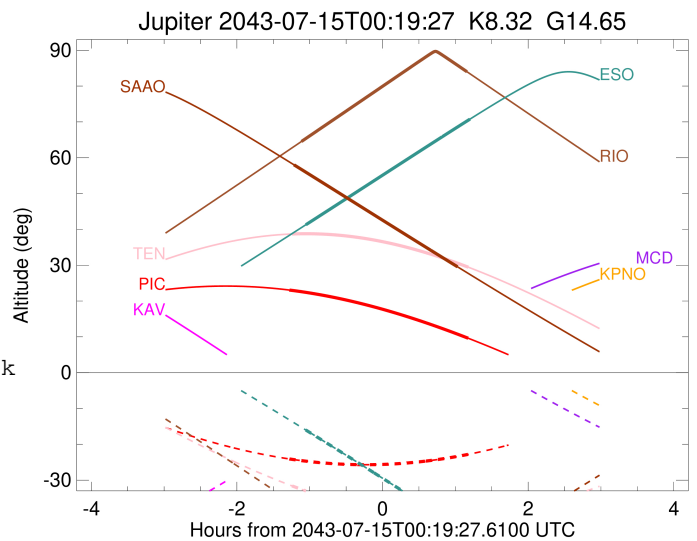

```
target                : Jupiter
target radius (km)   : 71492.00
C/A epoch             : 2043-07-15T00:24:04.960
Event type            : Pgt
: Jupiter occs: geocentric, topocentric
: Not a ringed target
Observer code         : ESO
Location              : European Southern Obs. (3.6m)
Latitude (deg)        : -29.26097
E. Longitude (deg)    : 289.26831
Altitude (km)         : 2.400
Gaia source ID        : 4116535495455570048
2Mass ID (if available) : 17385064-2304029
ICRS Star Coord at Epoch: 17h 38m 50.63849s -23:04:03.17158s
RUWE (>1.4 is poor) : 0.86
K magnitude           : 8.323
G magnitude           : 14.651
RP magnitude          : 13.129
BP magnitude          : 18.043
DUPflag              : 0
Distance (au)         : 4.330
f0 (km)               : 0.00
g0 (km)               : 0.00
skyplane vel. (km/s) : -13.32
Sun-Target sep (deg)  : 153.27
Sun-Moon sep (deg)   : 53.32
B (ring opening deg) : -2.40
PA of pole (deg)     : 1.44
Pole direction: RA (deg): 268.05670
Dec (deg): 64.49732
C/A sky separation (") : 14.383
C/A sky separation (km) : 45170.0
NAIF SPICE kernels   : RAJobs_U111+rgf15.spk
URKALLv1.spk
naif0012.tls
nep097.bsp
nep101.bsp
sat4401.bsp
de440.bsp
earth_720101_070426.bpc
jup365.bsp
urall6.bsp
IAU_SATURN_for_RINGFIT.tpc
pck00010.tpc
earth_200101_990628_predict.bpc
uranus_ringframes_rfrench20220627_v1.tf
neptune_ringframes_rfrench20220702a_v1.tf
earth_flat_IAU.spk
```

x: target alt < 5.0 deg or sun > -5.0 deg

Target	I/E	UTC	alt	alt-sun	radius	lat-geo	lat-geodetic
Jupiter	I	2043-07-14T23:16:17.841	41.29	-16.02	71488.7	-40.47	-44.18
Jupiter	E	2043-07-15T01:31:33.114	70.77	-45.10	71489.0	-37.98	-41.66