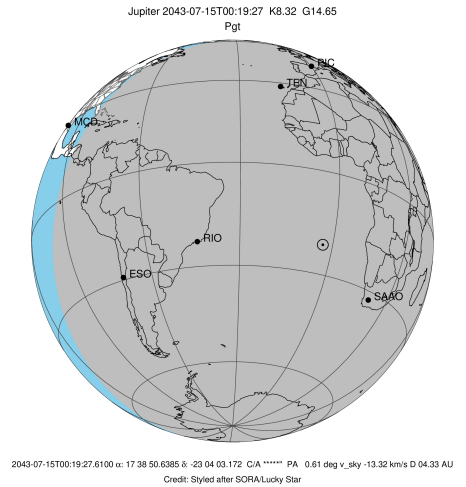

```
target                : Jupiter
target radius (km)   : 71492.00
C/A epoch             : 2043-07-15T00:17:29.980
Event type            : Pgt
: Jupiter occs: geocentric, topocentric
: Not a ringed target
Observer code         : TEN
Location              : Teide Obs./Tenerife
Latitude (deg)        : 28.30050
E. Longitude (deg)    : 343.48909
Altitude (km)         : 2.395
Gaia source ID        : 4116535495455570048
2Mass ID (if available) : 17385064-2304029
ICRS Star Coord at Epoch: 17h 38m 50.63849s -23:04:03.17158s
RUWE (>1.4 is poor)  : 0.86
K magnitude           : 8.323
G magnitude           : 14.651
RP magnitude          : 13.129
BP magnitude          : 18.043
DUPflag              : 0
Distance (au)         : 4.330
f0 (km)               : 0.00
g0 (km)               : 0.00
skyplane vel. (km/s) : -13.32
Sun-Target sep (deg)  : 153.27
Sun-Moon sep (deg)   : 53.60
B (ring opening deg) : -2.40
PA of pole (deg)     : 1.44
Pole direction: RA (deg): 268.05670
Dec (deg): 64.49732
C/A sky separation (") : 12.461
C/A sky separation (km) : 39133.8
NAIF SPICE kernels   : RAJobs_U111+rgf15.spk
URKALLv1.spk
naif0012.tls
nep097.bsp
nep101.bsp
sat4401.bsp
de440.bsp
earth_720101_070426.bpc
jup365.bsp
urall6.bsp
IAU_SATURN_for_RINGFIT.tpc
pck00010.tpc
earth_200101_990628_predict.bpc
uranus_ringframes_rfrench20220627_v1.tf
neptune_ringframes_rfrench20220702a_v1.tf
earth_flat_IAU.spk
```

x: target alt < 5.0 deg or sun > -5.0 deg

Target	I/E	UTC	alt	alt-sun	radius	lat-geo	lat-geodetic
Jupiter	I	2043-07-14T23:04:59.463	38.71	-31.62	71489.5	-33.93	-37.49
Jupiter	E	2043-07-15T01:30:15.049	29.43	-40.12	71489.7	-32.59	-36.09