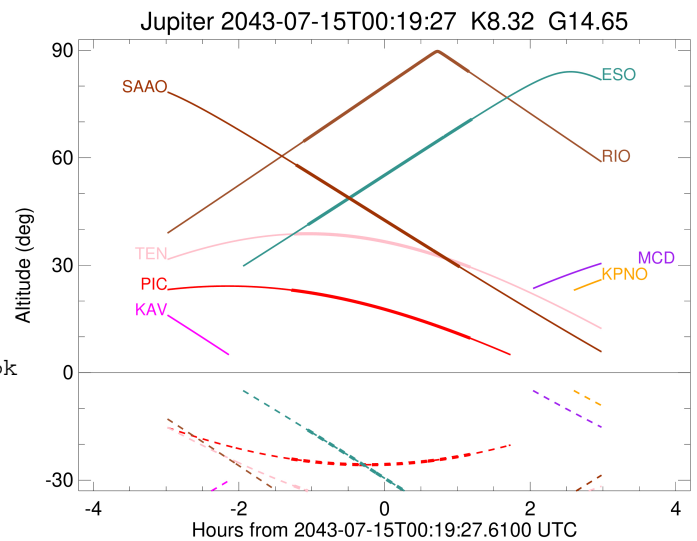

```
target                : Jupiter
target radius (km)    : 71492.00
C/A epoch              : 2043-07-15T00:13:39.170
Event type             : Pgt
: Jupiter occs: geocentric, topocentric
: Not a ringed target
Observer code          : SAAO
Location               : So. Afr. Astro. Obs. (Sutherland)
Latitude (deg)         : -32.37953
E. Longitude (deg)    : 20.81070
Altitude (km)         : 1.768
Gaia source ID        : 4116535495455570048
2Mass ID (if available) : 17385064-2304029
ICRS Star Coord at Epoch: 17h 38m 50.63849s -23:04:03.17158s
RUWE (>1.4 is poor)  : 0.86
K magnitude            : 8.323
G magnitude            : 14.651
RP magnitude          : 13.129
BP magnitude          : 18.043
DUPflag               : 0
Distance (au)         : 4.330
f0 (km)               : 0.00
g0 (km)               : 0.00
skyplane vel. (km/s)  : -13.32
Sun-Target sep (deg)  : 153.27
Sun-Moon sep (deg)    : 53.88
B (ring opening deg)  : -2.40
PA of pole (deg)      : 1.44
Pole direction: RA (deg): 268.05670
Dec (deg): 64.49732
C/A sky separation (") : 14.591
C/A sky separation (km) : 45823.1
NAIF SPICE kernels    : RAJobs_U111+rgf15.spk
URKALLv1.spk
naif0012.tls
nep097.bsp
nep101.bsp
sat4401.bsp
de440.bsp
earth_720101_070426.bpc
jup365.bsp
urall6.bsp
IAU_SATURN_for_RINGFIT.tpc
pck00010.tpc
earth_200101_990628_predict.bpc
uranus_ringframes_rfrench20220627_v1.tf
neptune_ringframes_rfrench20220702a_v1.tf
earth_flat_IAU.spk
```

x: target alt < 5.0 deg or sun > -5.0 deg

Target	I/E	UTC	alt	alt-sun	radius	lat-geo	lat-geodetic
Jupiter	I	2043-07-14T23:06:33.294	58.01	-78.11	71488.7	-40.22	-43.93
Jupiter	E	2043-07-15T01:21:15.744	29.55	-53.30	71488.8	-39.55	-43.25