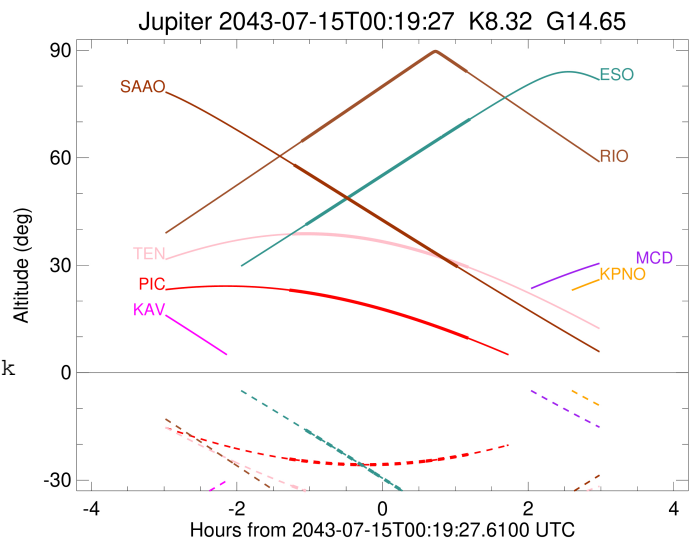

```
target                : Jupiter
target radius (km)   : 71492.00
C/A epoch             : 2043-07-15T00:17:29.980
Event type            : Pgt
: Jupiter occs: geocentric, topocentric
: Not a ringed target
Observer code         : TEN
Location              : Teide Obs./Tenerife
Latitude (deg)        : 28.30050
E. Longitude (deg)    : 343.48909
Altitude (km)         : 2.395
Gaia source ID        : 4116535495455570048
2Mass ID (if available) : 17385064-2304029
ICRS Star Coord at Epoch: 17h 38m 50.63849s -23:04:03.17158s
RUWE (>1.4 is poor)  : 0.86
K magnitude           : 8.323
G magnitude           : 14.651
RP magnitude          : 13.129
BP magnitude          : 18.043
DUPflag              : 0
Distance (au)         : 4.330
f0 (km)               : 0.00
g0 (km)               : 0.00
skyplane vel. (km/s) : -13.32
Sun-Target sep (deg)  : 153.27
Sun-Moon sep (deg)   : 53.60
B (ring opening deg) : -2.40
PA of pole (deg)     : 1.44
Pole direction: RA (deg): 268.05670
Dec (deg): 64.49732
C/A sky separation (") : 12.461
C/A sky separation (km) : 39133.8
NAIF SPICE kernels   : RAJobs_U111+rgf15.spk
URKALLv1.spk
naif0012.tls
nep097.bsp
nep101.bsp
sat4401.bsp
de440.bsp
earth_720101_070426.bpc
jup365.bsp
urall6.bsp
IAU_SATURN_for_RINGFIT.tpc
pck00010.tpc
earth_200101_990628_predict.bpc
uranus_ringframes_rfrench20220627_v1.tf
neptune_ringframes_rfrench20220702a_v1.tf
earth_flat_IAU.spk
```

x: target alt < 5.0 deg or sun > -5.0 deg

Target	I/E	UTC	alt	alt-sun	radius	lat-geo	lat-geodetic
Jupiter	I	2043-07-14T23:04:59.463	38.71	-31.62	71489.5	-33.93	-37.49
Jupiter	E	2043-07-15T01:30:15.049	29.43	-40.12	71489.7	-32.59	-36.09