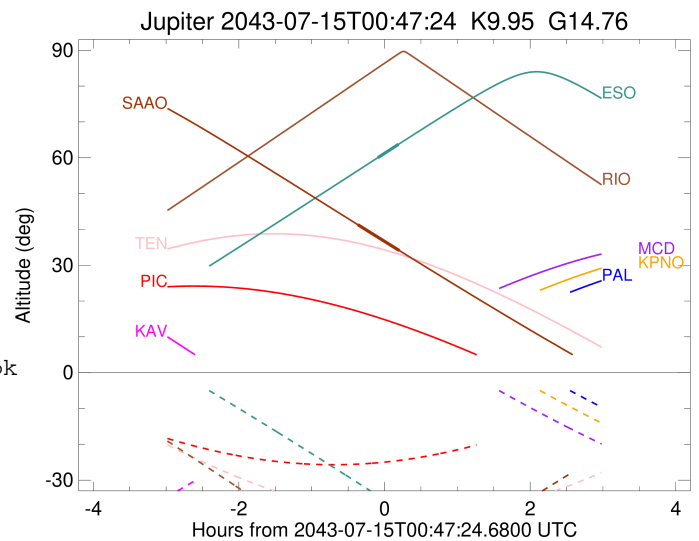

```
target                : Jupiter
target radius (km)   : 71492.00
C/A epoch            : 2043-07-15T00:42:28.170
Event type           : Pt
: Jupiter occs: topocentric, not geocentric
: Not a ringed target
Observer code        : SAAO
Location             : So. Afr. Astro. Obs. (Sutherland)
Latitude (deg)       : -32.37953
E. Longitude (deg)   : 20.81070
Altitude (km)        : 1.768
Gaia source ID       : 4116535873412717824
2Mass ID (if available) : 17385014-2303259
ICRS Star Coord at Epoch: 17h 38m 50.15116s -23:03:26.10948s
RUWE (>1.4 is poor) : 0.93
K magnitude           : 9.946
G magnitude           : 14.762
RP magnitude          : 13.542
BP magnitude          : 16.394
DUPflag              : 0
Distance (au)        : 4.330
f0 (km)              : 0.00
g0 (km)              : 0.00
skyplane vel. (km/s) : -13.32
Sun-Target sep (deg) : 153.25
Sun-Moon sep (deg)   : 53.62
B (ring opening deg) : -2.41
PA of pole (deg)     : 1.44
Pole direction: RA (deg): 268.05670
Dec (deg): 64.49732
C/A sky separation ("): 22.331
C/A sky separation (km): 70131.7
NAIF SPICE kernels   : RAJobs_U111+rgf15.spk
URKALLv1.spk
naif0012.tls
nep097.bsp
nep101.bsp
sat4401.bsp
de440.bsp
earth_720101_070426.bpc
jup365.bsp
urall6.bsp
IAU_SATURN_for_RINGFIT.tpc
pck00010.tpc
earth_200101_990628_predict.bpc
uranus_ringframes_rfrench20220627_v1.tf
neptune_ringframes_rfrench20220702a_v1.tf
earth_flat_IAU.spk
```

x: target alt < 5.0 deg or sun > -5.0 deg

Target	I/E	UTC	alt	alt-sun	radius	lat-geo	lat-geodetic
Jupiter	I	2043-07-15T00:25:24.487	41.31	-64.83	71484.4	78.29	79.64
Jupiter	E	2043-07-15T00:59:33.847	34.10	-57.84	71484.4	78.86	80.15