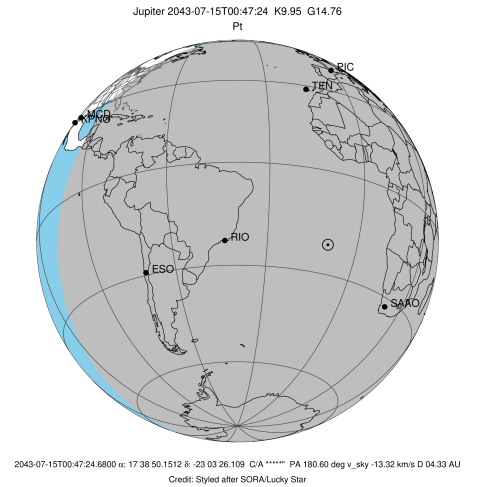

```
target                : Jupiter
target radius (km)   : 71492.00
C/A epoch            : 2043-07-15T00:42:28.170
Event type           : Pt
: Jupiter occs: topocentric, not geocentric
: Not a ringed target
Observer code        : SAAO
Location             : So. Afr. Astro. Obs. (Sutherland)
Latitude (deg)       : -32.37953
E. Longitude (deg)   : 20.81070
Altitude (km)        : 1.768
Gaia source ID       : 4116535873412717824
2Mass ID (if available) : 17385014-2303259
ICRS Star Coord at Epoch: 17h 38m 50.15116s -23:03:26.10948s
RUWE (>1.4 is poor) : 0.93
K magnitude           : 9.946
G magnitude           : 14.762
RP magnitude          : 13.542
BP magnitude          : 16.394
DUPflag              : 0
Distance (au)        : 4.330
f0 (km)              : 0.00
g0 (km)              : 0.00
skyplane vel. (km/s) : -13.32
Sun-Target sep (deg) : 153.25
Sun-Moon sep (deg)   : 53.62
B (ring opening deg) : -2.41
PA of pole (deg)     : 1.44
Pole direction: RA (deg): 268.05670
Dec (deg): 64.49732
C/A sky separation ("): 22.331
C/A sky separation (km): 70131.7
NAIF SPICE kernels   : RAJobs_U111+rgf15.spk
URKALLv1.spk
naif0012.tls
nep097.bsp
nep101.bsp
sat4401.bsp
de440.bsp
earth_720101_070426.bpc
jup365.bsp
urall6.bsp
IAU_SATURN_for_RINGFIT.tpc
pck00010.tpc
earth_200101_990628_predict.bpc
uranus_ringframes_rfrench20220627_v1.tf
neptune_ringframes_rfrench20220702a_v1.tf
earth_flat_IAU.spk
```

x: target alt < 5.0 deg or sun > -5.0 deg

Target	I/E	UTC	alt	alt-sun	radius	lat-geo	lat-geodetic
Jupiter	I	2043-07-15T00:25:24.487	41.31	-64.83	71484.4	78.29	79.64
Jupiter	E	2043-07-15T00:59:33.847	34.10	-57.84	71484.4	78.86	80.15