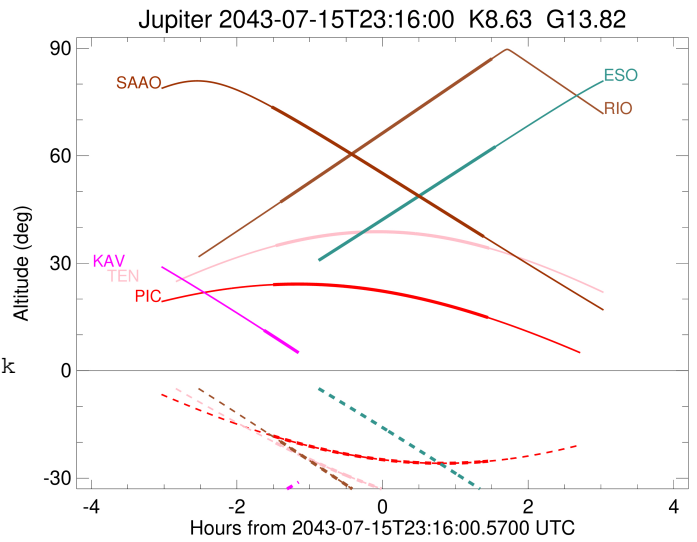

```
target                : Jupiter
target radius (km)   : 71492.00
C/A epoch             : 2043-07-15T23:14:16.340
Event type            : Pgt
: Jupiter occs: geocentric, topocentric
: Not a ringed target
Observer code         : PIC
Location              : Pic du Midi
Latitude (deg)        : 42.93656
E. Longitude (deg)    : 0.14231
Altitude (km)         : 2.890
Gaia source ID        : 4116722068777463296
2Mass ID (if available) : 17382551-2303490
ICRS Star Coord at Epoch: 17h 38m 25.50472s -23:03:49.30902s
RUWE (>1.4 is poor)  : 0.85
K magnitude           : 8.627
G magnitude           : 13.822
RP magnitude          : 12.504
BP magnitude          : 15.831
DUPflag              : 0
Distance (au)         : 4.337
f0 (km)               : 0.00
g0 (km)               : 0.00
skyplane vel. (km/s) : -13.08
Sun-Target sep (deg)  : 152.26
Sun-Moon sep (deg)    : 42.10
B (ring opening deg)  : -2.40
PA of pole (deg)      : 1.49
Pole direction: RA (deg): 268.05670
Dec (deg): 64.49732
C/A sky separation (" ) : 2.004
C/A sky separation (km) : 6304.5
NAIF SPICE kernels    : RAJobs_U111+rgf15.spk
URKALLv1.spk
naif0012.tls
nep097.bsp
nep101.bsp
sat4401.bsp
de440.bsp
earth_720101_070426.bpc
jup365.bsp
urall6.bsp
IAU_SATURN_for_RINGFIT.tpc
pck00010.tpc
earth_200101_990628_predict.bpc
uranus_ringframes_rfrench20220627_v1.tf
neptune_ringframes_rfrench20220702a_v1.tf
earth_flat_IAU.spk
```

x: target alt < 5.0 deg or sun > -5.0 deg

Target	I/E	UTC	alt	alt-sun	radius	lat-geo	lat-geodetic
Jupiter	I	2043-07-15T21:45:54.220	24.01	-18.24	71491.9	-5.88	-6.71
Jupiter	E	2043-07-16T00:42:59.238	14.82	-25.28	71492.0	-4.44	-5.08