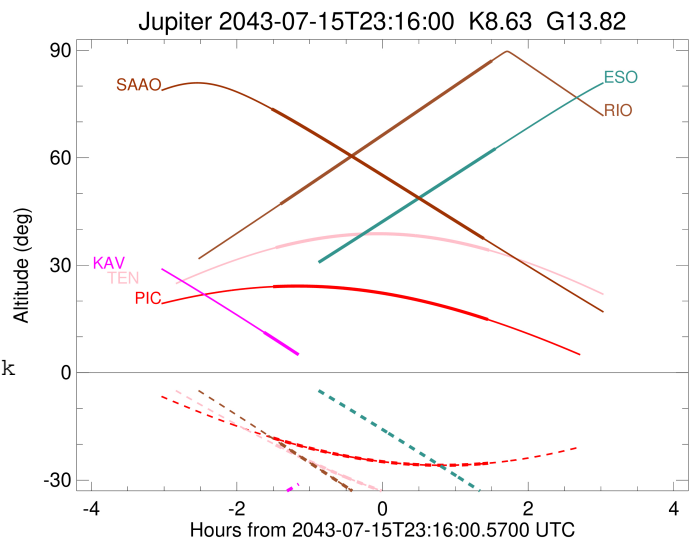

```
target                : Jupiter
target radius (km)   : 71492.00
C/A epoch             : 2043-07-15T23:19:15.100
Event type           : Pgt
: Jupiter occs: geocentric, topocentric
: Not a ringed target
Observer code        : RIO
Location             : Rio de Janeiro
Latitude (deg)       : -22.89506
E. Longitude (deg)   : 316.77708
Altitude (km)        : 0.033
Gaia source ID       : 4116722068777463296
2Mass ID (if available) : 17382551-2303490
ICRS Star Coord at Epoch: 17h 38m 25.50472s -23:03:49.30902s
RUWE (>1.4 is poor) : 0.85
K magnitude           : 8.627
G magnitude           : 13.822
RP magnitude         : 12.504
BP magnitude         : 15.831
DUPflag              : 0
Distance (au)        : 4.337
f0 (km)              : 0.00
g0 (km)              : 0.00
skyplane vel. (km/s) : -13.08
Sun-Target sep (deg) : 152.26
Sun-Moon sep (deg)   : 41.96
B (ring opening deg) : -2.40
PA of pole (deg)     : 1.49
Pole direction: RA (deg): 268.05670
Dec (deg): 64.49732
C/A sky separation ("): 3.891
C/A sky separation (km): 12237.3
NAIF SPICE kernels   : RAJobs_U111+rgf15.spk
URKALLv1.spk
naif0012.tls
nep097.bsp
nep101.bsp
sat4401.bsp
de440.bsp
earth_720101_070426.bpc
jup365.bsp
urall6.bsp
IAU_SATURN_for_RINGFIT.tpc
pck00010.tpc
earth_200101_990628_predict.bpc
uranus_ringframes_rfrench20220627_v1.tf
neptune_ringframes_rfrench20220702a_v1.tf
earth_flat_IAU.spk
```

x: target alt < 5.0 deg or sun > -5.0 deg

Target	I/E	UTC	alt	alt-sun	radius	lat-geo	lat-geodetic
Jupiter	I	2043-07-15T21:51:54.426	47.04	-19.76	71491.7	-11.15	-12.70
Jupiter	E	2043-07-16T00:46:14.457	87.09	-59.30	71491.8	-8.79	-10.03