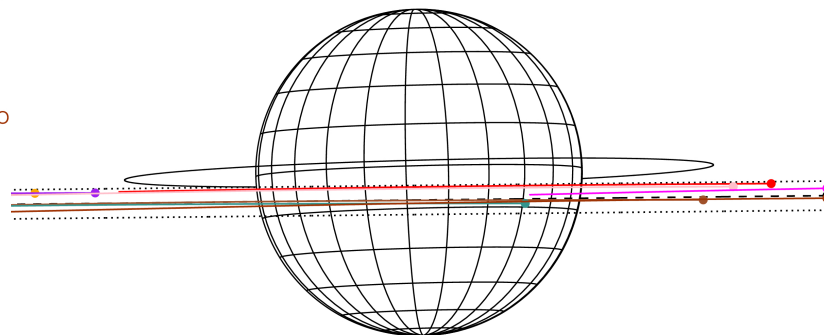

target : Jupiter
 target radius (km) : 71492.00
 C/A epoch : 2043-07-15T23:16:00.570
 Event type : Pgt
 : Jupiter occs: geocentric, topocentric
 : Not a ringed target
 Gaia source ID : 4116722068777463296
 2Mass ID (if available) : 17382551-2303490

Jupiter 2043-07-15T23:16:00 K8.63 G13.82 Pgt

ICRS Star Coord at Epoch: 17h 38m 25.50472s -23°03'49.30902s

RUWE (>1.4 is poor) : 0.85
 K magnitude : 8.627
 G magnitude : 13.822
 RP magnitude : 12.504
 BP magnitude : 15.831
 DUPflag : 0
 Distance (au) : 4.337
 f0 (km) : 0.00
 g0 (km) : 0.00
 skyplane vel. (km/s) : -13.08
 Sun-Target sep (deg) : 152.26
 Sun-Moon sep (deg) : 41.68
 B (ring opening deg) : -2.40
 PA of pole (deg) : 1.49
 Pole direction: RA (deg): 268.05670
 Dec (deg): 64.49732
 C/A sky separation (") : 3.829
 C/A sky separation (km) : 12043.7
 NAIF SPICE kernels : RAJobs_U111+rgf15.spk

Jupiter 2043-07-15T23:16:00 K8.63 G13.82
 Pgt

2043-07-15T23:16:00.5700 a: 17 38 25.5047 s: -23 03 49.3090 C/A 3.840" PA 0.61 deg v_sky -13.08 km/s D 04.34 AU
 Credit: Styled after SORA/Lucky Star

Earth
 PIC
 KPNO
 MCD
 TEN
 KAV
 RIO
 ESO
 SAAO