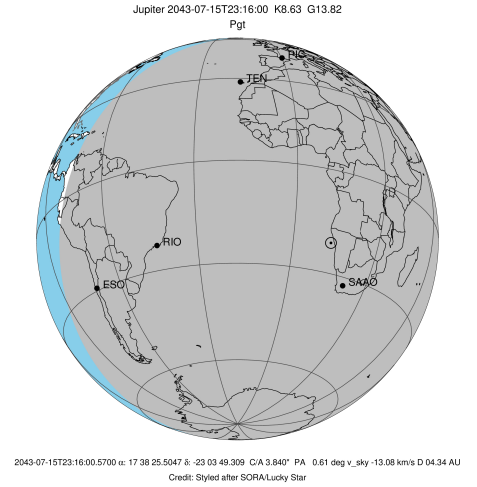

```
target                : Jupiter
target radius (km)   : 71492.00
C/A epoch             : 2043-07-15T23:14:16.340
Event type            : Pgt
: Jupiter occs: geocentric, topocentric
: Not a ringed target
Observer code         : PIC
Location              : Pic du Midi
Latitude (deg)        : 42.93656
E. Longitude (deg)    : 0.14231
Altitude (km)         : 2.890
Gaia source ID        : 4116722068777463296
2Mass ID (if available) : 17382551-2303490
ICRS Star Coord at Epoch: 17h 38m 25.50472s -23:03:49.30902s
RUWE (>1.4 is poor)  : 0.85
K magnitude           : 8.627
G magnitude           : 13.822
RP magnitude          : 12.504
BP magnitude          : 15.831
DUPflag              : 0
Distance (au)         : 4.337
f0 (km)               : 0.00
g0 (km)               : 0.00
skyplane vel. (km/s) : -13.08
Sun-Target sep (deg)  : 152.26
Sun-Moon sep (deg)    : 42.10
B (ring opening deg)  : -2.40
PA of pole (deg)      : 1.49
Pole direction: RA (deg): 268.05670
Dec (deg): 64.49732
C/A sky separation (" ) : 2.004
C/A sky separation (km) : 6304.5
NAIF SPICE kernels    : RAJobs_U111+rgf15.spk
URKALLv1.spk
naif0012.tls
nep097.bsp
nep101.bsp
sat4401.bsp
de440.bsp
earth_720101_070426.bpc
jup365.bsp
urall6.bsp
IAU_SATURN_for_RINGFIT.tpc
pck00010.tpc
earth_200101_990628_predict.bpc
uranus_ringframes_rfrench20220627_v1.tf
neptune_ringframes_rfrench20220702a_v1.tf
earth_flat_IAU.spk
```

x: target alt < 5.0 deg or sun > -5.0 deg

Target	I/E	UTC	alt	alt-sun	radius	lat-geo	lat-geodetic
Jupiter	I	2043-07-15T21:45:54.220	24.01	-18.24	71491.9	-5.88	-6.71
Jupiter	E	2043-07-16T00:42:59.238	14.82	-25.28	71492.0	-4.44	-5.08