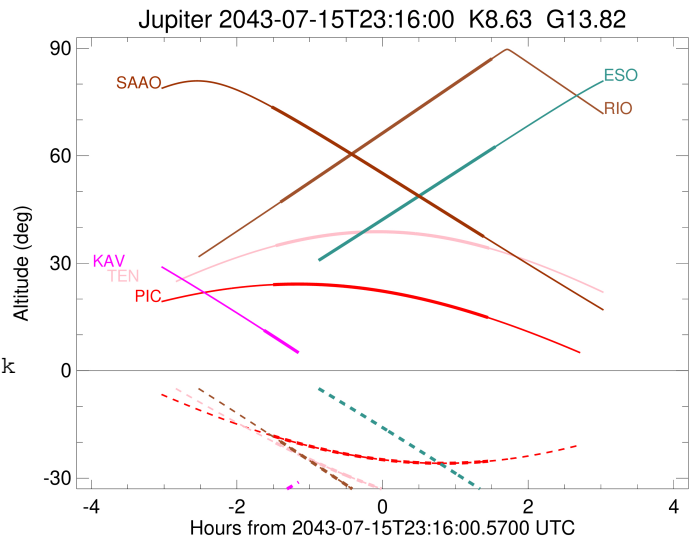

```
target                : Jupiter
target radius (km)   : 71492.00
C/A epoch            : 2043-07-15T23:07:55.150
Event type           : Pgt
: Jupiter occs: geocentric, topocentric
: Not a ringed target
Observer code        : KAV
Location             : Kavalur Observatory
Latitude (deg)       : 12.57556
E. Longitude (deg)   : 78.83167
Altitude (km)        : 0.722
Gaia source ID       : 4116722068777463296
2Mass ID (if available) : 17382551-2303490
ICRS Star Coord at Epoch: 17h 38m 25.50472s -23:03:49.30902s
RUWE (>1.4 is poor) : 0.85
K magnitude           : 8.627
G magnitude           : 13.822
RP magnitude          : 12.504
BP magnitude          : 15.831
DUPflag              : 0
Distance (au)         : 4.337
f0 (km)               : 0.00
g0 (km)               : 0.00
skyplane vel. (km/s) : -13.08
Sun-Target sep (deg)  : 152.26
Sun-Moon sep (deg)   : 42.22
B (ring opening deg) : -2.40
PA of pole (deg)     : 1.49
Pole direction: RA (deg): 268.05670
Dec (deg): 64.49732
C/A sky separation ("): 3.472
C/A sky separation (km): 10919.3
NAIF SPICE kernels   : RAJobs_U111+rgf15.spk
URKALLv1.spk
naif0012.tls
nep097.bsp
nep101.bsp
sat4401.bsp
de440.bsp
earth_720101_070426.bpc
jup365.bsp
urall6.bsp
IAU_SATURN_for_RINGFIT.tpc
pck00010.tpc
earth_200101_990628_predict.bpc
uranus_ringframes_rfrench20220627_v1.tf
neptune_ringframes_rfrench20220702a_v1.tf
earth_flat_IAU.spk
```

x: target alt < 5.0 deg or sun > -5.0 deg

Target	I/E	UTC	alt	alt-sun	radius	lat-geo	lat-geodetic
Jupiter	I	2043-07-15T21:38:22.393	11.28	-36.68	71491.8	-8.89	-10.14
Jupiter	E	2043-07-16T00:38:47.626	-29.56x	1.82x	71491.8	-8.66	-9.88