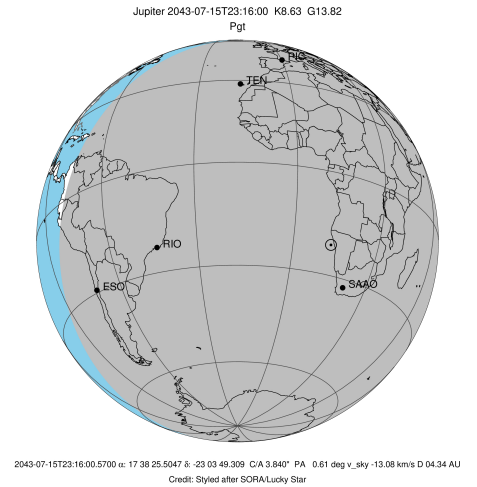

```
target                : Jupiter
target radius (km)   : 71492.00
C/A epoch             : 2043-07-15T23:19:15.100
Event type           : Pgt
: Jupiter occs: geocentric, topocentric
: Not a ringed target
Observer code        : RIO
Location             : Rio de Janeiro
Latitude (deg)       : -22.89506
E. Longitude (deg)   : 316.77708
Altitude (km)        : 0.033
Gaia source ID       : 4116722068777463296
2Mass ID (if available) : 17382551-2303490
ICRS Star Coord at Epoch: 17h 38m 25.50472s -23:03:49.30902s
RUWE (>1.4 is poor) : 0.85
K magnitude           : 8.627
G magnitude           : 13.822
RP magnitude         : 12.504
BP magnitude         : 15.831
DUPflag              : 0
Distance (au)        : 4.337
f0 (km)              : 0.00
g0 (km)              : 0.00
skyplane vel. (km/s) : -13.08
Sun-Target sep (deg) : 152.26
Sun-Moon sep (deg)   : 41.96
B (ring opening deg) : -2.40
PA of pole (deg)     : 1.49
Pole direction: RA (deg): 268.05670
Dec (deg): 64.49732
C/A sky separation ("): 3.891
C/A sky separation (km): 12237.3
NAIF SPICE kernels   : RAJobs_U111+rgf15.spk
URKALLv1.spk
naif0012.tls
nep097.bsp
nep101.bsp
sat4401.bsp
de440.bsp
earth_720101_070426.bpc
jup365.bsp
urall6.bsp
IAU_SATURN_for_RINGFIT.tpc
pck00010.tpc
earth_200101_990628_predict.bpc
uranus_ringframes_rfrench20220627_v1.tf
neptune_ringframes_rfrench20220702a_v1.tf
earth_flat_IAU.spk
```

x: target alt < 5.0 deg or sun > -5.0 deg

Target	I/E	UTC	alt	alt-sun	radius	lat-geo	lat-geodetic
Jupiter	I	2043-07-15T21:51:54.426	47.04	-19.76	71491.7	-11.15	-12.70
Jupiter	E	2043-07-16T00:46:14.457	87.09	-59.30	71491.8	-8.79	-10.03