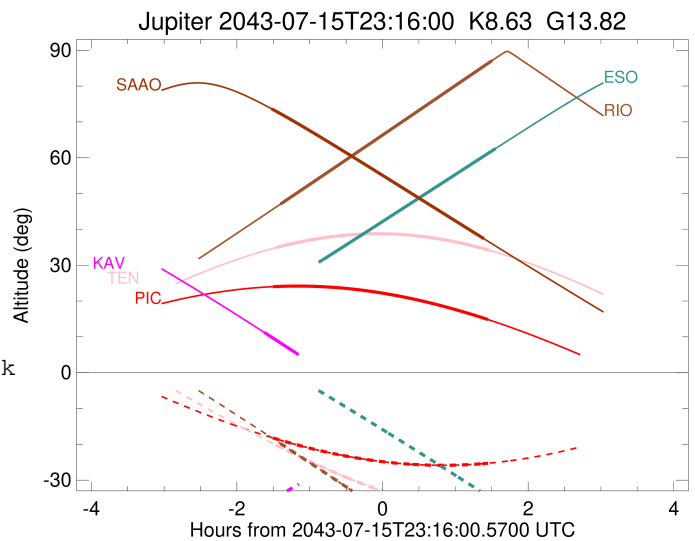

```
target                : Jupiter
target radius (km)   : 71492.00
C/A epoch            : 2043-07-15T23:15:55.800
Event type          : Pgt
                    : Jupiter occs: geocentric, topocentric
                    : Not a ringed target
Observer code       : TEN
Location            : Teide Obs./Tenerife
Latitude (deg)      : 28.30050
E. Longitude (deg) : 343.48909
Altitude (km)       : 2.395
Gaia source ID      : 4116722068777463296
2Mass ID (if available) : 17382551-2303490
ICRS Star Coord at Epoch: 17h 38m 25.50472s -23:03:49.30902s
RUWE (>1.4 is poor) : 0.85
K magnitude          : 8.627
G magnitude          : 13.822
RP magnitude         : 12.504
BP magnitude         : 15.831
DUPflag             : 0
Distance (au)       : 4.337
f0 (km)             : 0.00
g0 (km)             : 0.00
skyplane vel. (km/s) : -13.08
Sun-Target sep (deg) : 152.26
Sun-Moon sep (deg)  : 42.11
B (ring opening deg) : -2.40
PA of pole (deg)    : 1.49
Pole direction: RA (deg): 268.05670
Dec (deg): 64.49732
C/A sky separation (" ) : 2.249
C/A sky separation (km) : 7073.3
NAIF SPICE kernels  : RAJobs_U111+rgf15.spk
URKALLv1.spk
naif0012.tls
nep097.bsp
nep101.bsp
sat4401.bsp
de440.bsp
earth_720101_070426.bpc
jup365.bsp
urall6.bsp
IAU_SATURN_for_RINGFIT.tpc
pck00010.tpc
earth_200101_990628_predict.bpc
uranus_ringframes_rfrench20220627_v1.tf
neptune_ringframes_rfrench20220702a_v1.tf
earth_flat_IAU.spk
```

x: target alt < 5.0 deg or sun > -5.0 deg

Target	I/E	UTC	alt	alt-sun	radius	lat-geo	lat-geodetic
Jupiter	I	2043-07-15T21:48:04.296	34.89	-20.16	71491.9	-6.68	-7.62
Jupiter	E	2043-07-16T00:43:53.649	34.18	-40.01	71491.9	-4.93	-5.63