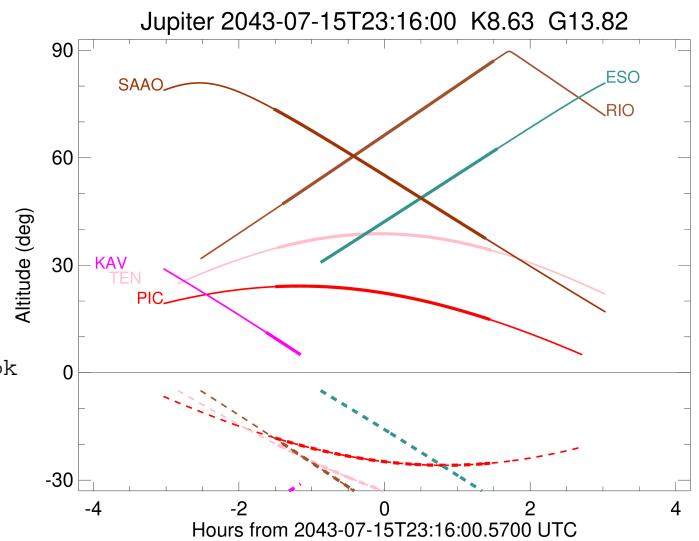

```
target                : Jupiter
target radius (km)   : 71492.00
C/A epoch             : 2043-07-15T23:11:43.710
Event type            : Pgt
: Jupiter occs: geocentric, topocentric
: Not a ringed target
Observer code         : SAAO
Location              : So. Afr. Astro. Obs. (Sutherland)
Latitude (deg)        : -32.37953
E. Longitude (deg)    : 20.81070
Altitude (km)         : 1.768
Gaia source ID        : 4116722068777463296
2Mass ID (if available) : 17382551-2303490
ICRS Star Coord at Epoch: 17h 38m 25.50472s -23:03:49.30902s
RUWE (>1.4 is poor)  : 0.85
K magnitude           : 8.627
G magnitude           : 13.822
RP magnitude          : 12.504
BP magnitude          : 15.831
DUPflag              : 0
Distance (au)         : 4.337
f0 (km)               : 0.00
g0 (km)               : 0.00
skyplane vel. (km/s)  : -13.08
Sun-Target sep (deg)  : 152.26
Sun-Moon sep (deg)    : 42.52
B (ring opening deg)  : -2.40
PA of pole (deg)      : 1.49
Pole direction: RA (deg): 268.05670
Dec (deg): 64.49732
C/A sky separation (") : 4.281
C/A sky separation (km) : 13464.5
NAIF SPICE kernels    : RAJobs_U111+rgf15.spk
URKALLv1.spk
naif0012.tls
nep097.bsp
nep101.bsp
sat4401.bsp
de440.bsp
earth_720101_070426.bpc
jup365.bsp
urall6.bsp
IAU_SATURN_for_RINGFIT.tpc
pck00010.tpc
earth_200101_990628_predict.bpc
uranus_ringframes_rfrench20220627_v1.tf
neptune_ringframes_rfrench20220702a_v1.tf
earth_flat_IAU.spk
```

x: target alt < 5.0 deg or sun > -5.0 deg

Target	I/E	UTC	alt	alt-sun	radius	lat-geo	lat-geodetic
Jupiter	I	2043-07-15T21:44:42.655	73.64	-73.18	71491.7	-11.44	-13.03
Jupiter	E	2043-07-16T00:39:25.459	37.42	-61.94	71491.7	-10.46	-11.91