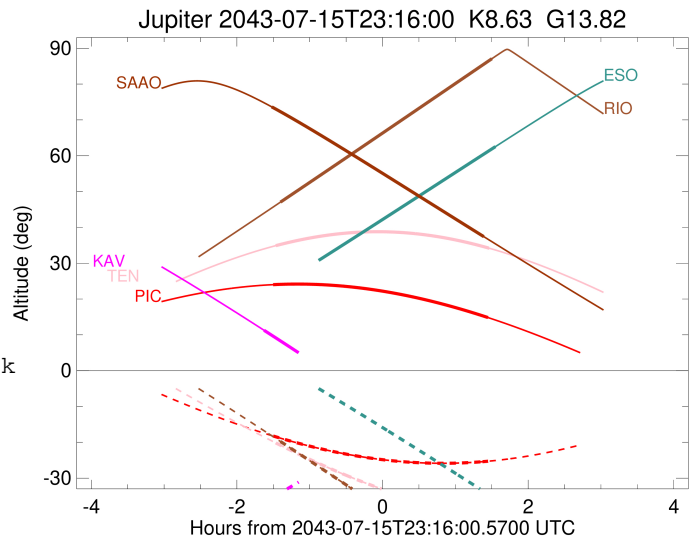

```
target                : Jupiter
target radius (km)   : 71492.00
C/A epoch            : 2043-07-15T23:21:44.500
Event type          : Pgt
                    : Jupiter occs: geocentric, topocentric
                    : Not a ringed target
Observer code       : ESO
Location            : European Southern Obs. (3.6m)
Latitude (deg)      : -29.26097
E. Longitude (deg)  : 289.26831
Altitude (km)       : 2.400
Gaia source ID      : 4116722068777463296
2Mass ID (if available) : 17382551-2303490
ICRS Star Coord at Epoch: 17h 38m 25.50472s -23:03:49.30902s
RUWE (>1.4 is poor) : 0.85
K magnitude          : 8.627
G magnitude          : 13.822
RP magnitude         : 12.504
BP magnitude         : 15.831
DUPflag             : 0
Distance (au)       : 4.337
f0 (km)              : 0.00
g0 (km)              : 0.00
skyplane vel. (km/s) : -13.08
Sun-Target sep (deg) : 152.26
Sun-Moon sep (deg)  : 41.60
B (ring opening deg) : -2.40
PA of pole (deg)    : 1.49
Pole direction: RA (deg): 268.05670
Dec (deg): 64.49732
C/A sky separation (" ) : 4.315
C/A sky separation (km) : 13573.0
NAIF SPICE kernels  : RAJobs_U111+rgf15.spk
URKALLv1.spk
naif0012.tls
nep097.bsp
nep101.bsp
sat4401.bsp
de440.bsp
earth_720101_070426.bpc
jup365.bsp
urall6.bsp
IAU_SATURN_for_RINGFIT.tpc
pck00010.tpc
earth_200101_990628_predict.bpc
uranus_ringframes_rfrench20220627_v1.tf
neptune_ringframes_rfrench20220702a_v1.tf
earth_flat_IAU.spk
```

x: target alt < 5.0 deg or sun > -5.0 deg

Target	I/E	UTC	alt	alt-sun	radius	lat-geo	lat-geodetic
Jupiter	I	2043-07-15T21:53:37.974	24.41	0.96x	71491.6	-12.42	-14.13
Jupiter	E	2043-07-16T00:49:08.270	62.55	-35.79	71491.8	-9.61	-10.95