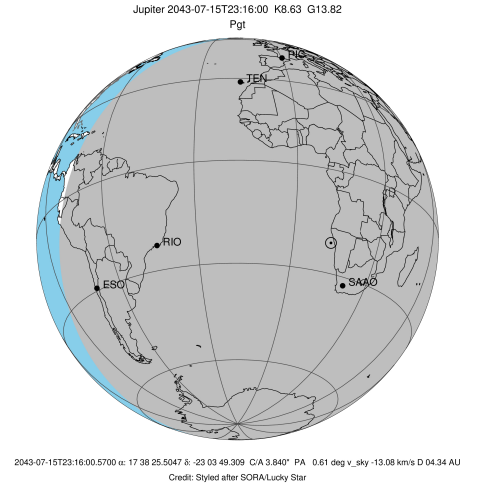

```
target                : Jupiter
target radius (km)   : 71492.00
C/A epoch            : 2043-07-15T23:21:44.500
Event type          : Pgt
                    : Jupiter occs: geocentric, topocentric
                    : Not a ringed target
Observer code       : ESO
Location            : European Southern Obs. (3.6m)
Latitude (deg)      : -29.26097
E. Longitude (deg)  : 289.26831
Altitude (km)       : 2.400
Gaia source ID      : 4116722068777463296
2Mass ID (if available) : 17382551-2303490
ICRS Star Coord at Epoch: 17h 38m 25.50472s -23:03:49.30902s
RUWE (>1.4 is poor) : 0.85
K magnitude          : 8.627
G magnitude          : 13.822
RP magnitude         : 12.504
BP magnitude         : 15.831
DUPflag             : 0
Distance (au)       : 4.337
f0 (km)              : 0.00
g0 (km)              : 0.00
skyplane vel. (km/s) : -13.08
Sun-Target sep (deg) : 152.26
Sun-Moon sep (deg)  : 41.60
B (ring opening deg) : -2.40
PA of pole (deg)    : 1.49
Pole direction: RA (deg): 268.05670
Dec (deg): 64.49732
C/A sky separation (" ) : 4.315
C/A sky separation (km) : 13573.0
NAIF SPICE kernels  : RAJobs_U111+rgf15.spk
URKALLv1.spk
naif0012.tls
nep097.bsp
nep101.bsp
sat4401.bsp
de440.bsp
earth_720101_070426.bpc
jup365.bsp
urall6.bsp
IAU_SATURN_for_RINGFIT.tpc
pck00010.tpc
earth_200101_990628_predict.bpc
uranus_ringframes_rfrench20220627_v1.tf
neptune_ringframes_rfrench20220702a_v1.tf
earth_flat_IAU.spk
```

x: target alt < 5.0 deg or sun > -5.0 deg

Target	I/E	UTC	alt	alt-sun	radius	lat-geo	lat-geodetic
Jupiter	I	2043-07-15T21:53:37.974	24.41	0.96x	71491.6	-12.42	-14.13
Jupiter	E	2043-07-16T00:49:08.270	62.55	-35.79	71491.8	-9.61	-10.95