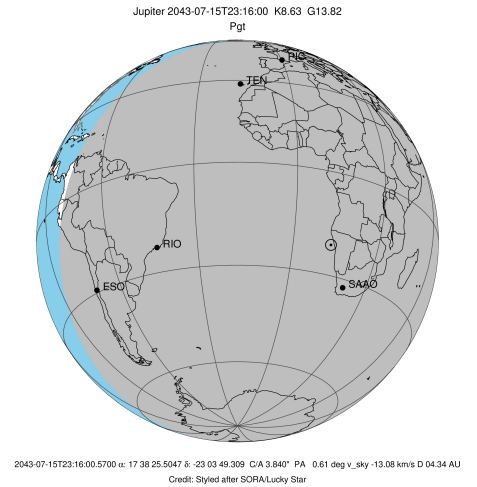

```
target                : Jupiter
target radius (km)   : 71492.00
C/A epoch             : 2043-07-15T23:11:43.710
Event type            : Pgt
: Jupiter occs: geocentric, topocentric
: Not a ringed target
Observer code         : SAAO
Location              : So. Afr. Astro. Obs. (Sutherland)
Latitude (deg)        : -32.37953
E. Longitude (deg)    : 20.81070
Altitude (km)         : 1.768
Gaia source ID        : 4116722068777463296
2Mass ID (if available) : 17382551-2303490
ICRS Star Coord at Epoch: 17h 38m 25.50472s -23:03:49.30902s
RUWE (>1.4 is poor)  : 0.85
K magnitude           : 8.627
G magnitude           : 13.822
RP magnitude          : 12.504
BP magnitude          : 15.831
DUPflag              : 0
Distance (au)         : 4.337
f0 (km)               : 0.00
g0 (km)               : 0.00
skyplane vel. (km/s)  : -13.08
Sun-Target sep (deg)  : 152.26
Sun-Moon sep (deg)    : 42.52
B (ring opening deg)  : -2.40
PA of pole (deg)      : 1.49
Pole direction: RA (deg): 268.05670
Dec (deg): 64.49732
C/A sky separation (") : 4.281
C/A sky separation (km) : 13464.5
NAIF SPICE kernels    : RAJobs_U111+rgf15.spk
URKALLv1.spk
naif0012.tls
nep097.bsp
nep101.bsp
sat4401.bsp
de440.bsp
earth_720101_070426.bpc
jup365.bsp
urall6.bsp
IAU_SATURN_for_RINGFIT.tpc
pck00010.tpc
earth_200101_990628_predict.bpc
uranus_ringframes_rfrench20220627_v1.tf
neptune_ringframes_rfrench20220702a_v1.tf
earth_flat_IAU.spk
```

x: target alt < 5.0 deg or sun > -5.0 deg

Target	I/E	UTC	alt	alt-sun	radius	lat-geo	lat-geodetic
Jupiter	I	2043-07-15T21:44:42.655	73.64	-73.18	71491.7	-11.44	-13.03
Jupiter	E	2043-07-16T00:39:25.459	37.42	-61.94	71491.7	-10.46	-11.91