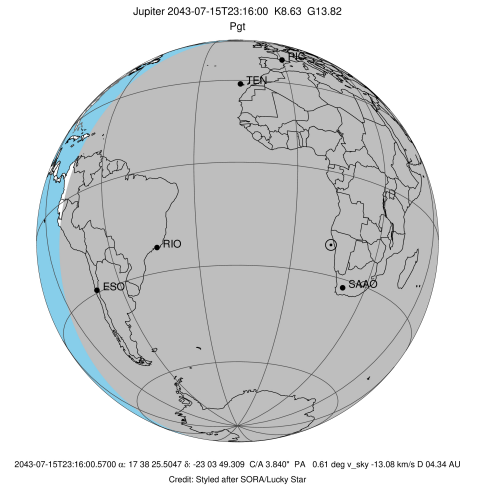

```
target                : Jupiter
target radius (km)   : 71492.00
C/A epoch            : 2043-07-15T23:15:55.800
Event type          : Pgt
                    : Jupiter occs: geocentric, topocentric
                    : Not a ringed target
Observer code       : TEN
Location            : Teide Obs./Tenerife
Latitude (deg)      : 28.30050
E. Longitude (deg) : 343.48909
Altitude (km)       : 2.395
Gaia source ID      : 4116722068777463296
2Mass ID (if available) : 17382551-2303490
ICRS Star Coord at Epoch: 17h 38m 25.50472s -23:03:49.30902s
RUWE (>1.4 is poor) : 0.85
K magnitude          : 8.627
G magnitude          : 13.822
RP magnitude         : 12.504
BP magnitude         : 15.831
DUPflag             : 0
Distance (au)       : 4.337
f0 (km)             : 0.00
g0 (km)             : 0.00
skyplane vel. (km/s) : -13.08
Sun-Target sep (deg) : 152.26
Sun-Moon sep (deg)  : 42.11
B (ring opening deg) : -2.40
PA of pole (deg)    : 1.49
Pole direction: RA (deg): 268.05670
Dec (deg): 64.49732
C/A sky separation (" ) : 2.249
C/A sky separation (km) : 7073.3
NAIF SPICE kernels  : RAJobs_U111+rgf15.spk
URKALLv1.spk
naif0012.tls
nep097.bsp
nep101.bsp
sat4401.bsp
de440.bsp
earth_720101_070426.bpc
jup365.bsp
urall6.bsp
IAU_SATURN_for_RINGFIT.tpc
pck00010.tpc
earth_200101_990628_predict.bpc
uranus_ringframes_rfrench20220627_v1.tf
neptune_ringframes_rfrench20220702a_v1.tf
earth_flat_IAU.spk
```

x: target alt < 5.0 deg or sun > -5.0 deg

Target	I/E	UTC	alt	alt-sun	radius	lat-geo	lat-geodetic
Jupiter	I	2043-07-15T21:48:04.296	34.89	-20.16	71491.9	-6.68	-7.62
Jupiter	E	2043-07-16T00:43:53.649	34.18	-40.01	71491.9	-4.93	-5.63