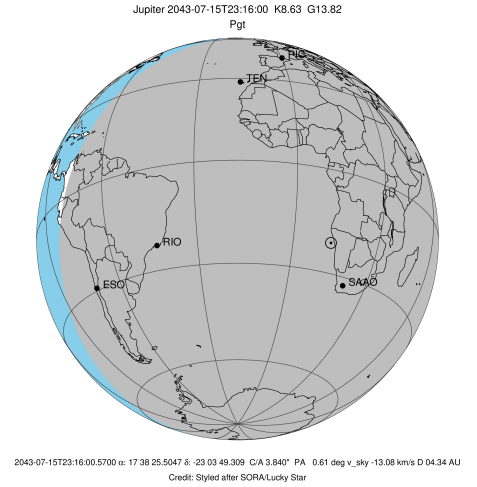

```
target                : Jupiter
target radius (km)   : 71492.00
C/A epoch            : 2043-07-15T23:07:55.150
Event type           : Pgt
: Jupiter occs: geocentric, topocentric
: Not a ringed target
Observer code        : KAV
Location             : Kavalur Observatory
Latitude (deg)       : 12.57556
E. Longitude (deg)   : 78.83167
Altitude (km)        : 0.722
Gaia source ID       : 4116722068777463296
2Mass ID (if available) : 17382551-2303490
ICRS Star Coord at Epoch: 17h 38m 25.50472s -23:03:49.30902s
RUWE (>1.4 is poor) : 0.85
K magnitude           : 8.627
G magnitude           : 13.822
RP magnitude          : 12.504
BP magnitude          : 15.831
DUPflag              : 0
Distance (au)         : 4.337
f0 (km)               : 0.00
g0 (km)               : 0.00
skyplane vel. (km/s) : -13.08
Sun-Target sep (deg)  : 152.26
Sun-Moon sep (deg)   : 42.22
B (ring opening deg) : -2.40
PA of pole (deg)     : 1.49
Pole direction: RA (deg): 268.05670
Dec (deg): 64.49732
C/A sky separation ("): 3.472
C/A sky separation (km): 10919.3
NAIF SPICE kernels   : RAJobs_U111+rgf15.spk
URKALLv1.spk
naif0012.tls
nep097.bsp
nep101.bsp
sat4401.bsp
de440.bsp
earth_720101_070426.bpc
jup365.bsp
urall6.bsp
IAU_SATURN_for_RINGFIT.tpc
pck00010.tpc
earth_200101_990628_predict.bpc
uranus_ringframes_rfrench20220627_v1.tf
neptune_ringframes_rfrench20220702a_v1.tf
earth_flat_IAU.spk
```

x: target alt < 5.0 deg or sun > -5.0 deg

Target	I/E	UTC	alt	alt-sun	radius	lat-geo	lat-geodetic
Jupiter	I	2043-07-15T21:38:22.393	11.28	-36.68	71491.8	-8.89	-10.14
Jupiter	E	2043-07-16T00:38:47.626	-29.56x	1.82x	71491.8	-8.66	-9.88