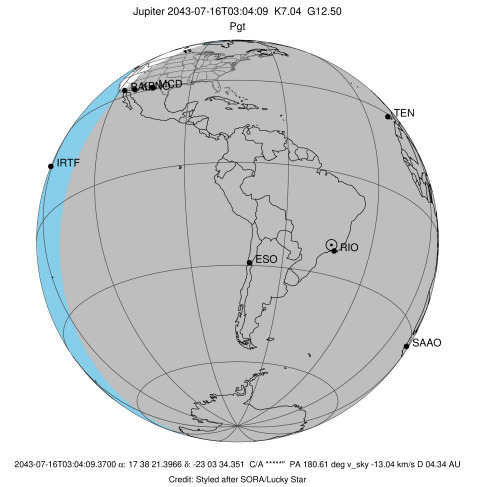

```
target                : Jupiter
target radius (km)   : 71492.00
C/A epoch             : 2043-07-16T03:00:35.780
Event type            : Pgt
: Jupiter occs: geocentric, topocentric
: Not a ringed target
Observer code         : RIO
Location              : Rio de Janeiro
Latitude (deg)        : -22.89506
E. Longitude (deg)    : 316.77708
Altitude (km)         : 0.033
Gaia source ID        : 4116722034343949824
2Mass ID (if available) : 17382140-2303339
ICRS Star Coord at Epoch: 17h 38m 21.39659s -23:03:34.35137s
RUWE (>1.4 is poor)  : 0.77
K magnitude           : 7.035
G magnitude           : 12.499
RP magnitude          : 11.121
BP magnitude          : 14.818
DUPflag              : 0
Distance (au)         : 4.338
f0 (km)               : 0.00
g0 (km)               : 0.00
skyplane vel. (km/s)  : -13.04
Sun-Target sep (deg)  : 152.10
Sun-Moon sep (deg)    : 40.65
B (ring opening deg)  : -2.40
PA of pole (deg)      : 1.49
Pole direction: RA (deg): 268.05670
Dec (deg): 64.49732
C/A sky separation (") : 10.439
C/A sky separation (km) : 32841.4
NAIF SPICE kernels    : RAJobs_U111+rgf15.spk
URKALLv1.spk
naif0012.tls
nep097.bsp
nep101.bsp
sat4401.bsp
de440.bsp
earth_720101_070426.bpc
jup365.bsp
urall6.bsp
IAU_SATURN_for_RINGFIT.tpc
pck00010.tpc
earth_200101_990628_predict.bpc
uranus_ringframes_rfrench20220627_v1.tf
neptune_ringframes_rfrench20220702a_v1.tf
earth_flat_IAU.spk
```

x: target alt < 5.0 deg or sun > -5.0 deg

Target	I/E	UTC	alt	alt-sun	radius	lat-geo	lat-geodetic
Jupiter	I	2043-07-16T01:41:50.031	80.04	-72.10	71490.4	26.68	29.83
Jupiter	E	2043-07-16T04:19:51.626	43.79	-71.22	71490.3	27.75	30.98