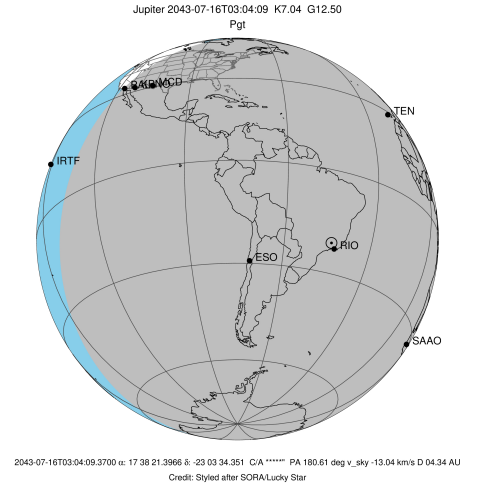

```
target                : Jupiter
target radius (km)   : 71492.00
C/A epoch            : 2043-07-16T03:03:42.100
Event type          : Pgt
                    : Jupiter occs: geocentric, topocentric
                    : Not a ringed target
Observer code       : ESO
Location            : European Southern Obs. (3.6m)
Latitude (deg)      : -29.26097
E. Longitude (deg)  : 289.26831
Altitude (km)       : 2.400
Gaia source ID      : 4116722034343949824
2Mass ID (if available) : 17382140-2303339
ICRS Star Coord at Epoch: 17h 38m 21.39659s -23:03:34.35137s
RUWE (>1.4 is poor) : 0.77
K magnitude          : 7.035
G magnitude          : 12.499
RP magnitude         : 11.121
BP magnitude         : 14.818
DUPflag             : 0
Distance (au)       : 4.338
f0 (km)              : 0.00
g0 (km)              : 0.00
skyplane vel. (km/s) : -13.04
Sun-Target sep (deg) : 152.10
Sun-Moon sep (deg)  : 40.43
B (ring opening deg) : -2.40
PA of pole (deg)    : 1.49
Pole direction: RA (deg): 268.05670
Dec (deg): 64.49732
C/A sky separation (") : 10.310
C/A sky separation (km) : 32436.0
NAIF SPICE kernels  : RAJobs_U111+rgf15.spk
URKALLv1.spk
naif0012.tls
nep097.bsp
nep101.bsp
sat4401.bsp
de440.bsp
earth_720101_070426.bpc
jup365.bsp
urall6.bsp
IAU_SATURN_for_RINGFIT.tpc
pck00010.tpc
earth_200101_990628_predict.bpc
uranus_ringframes_rfrench20220627_v1.tf
neptune_ringframes_rfrench20220702a_v1.tf
earth_flat_IAU.spk
```

x: target alt < 5.0 deg or sun > -5.0 deg

Target	I/E	UTC	alt	alt-sun	radius	lat-geo	lat-geodetic
Jupiter	I	2043-07-16T01:44:41.470	74.45	-47.89	71490.5	25.99	29.09
Jupiter	E	2043-07-16T04:22:50.262	67.95	-80.28	71490.3	27.69	30.92