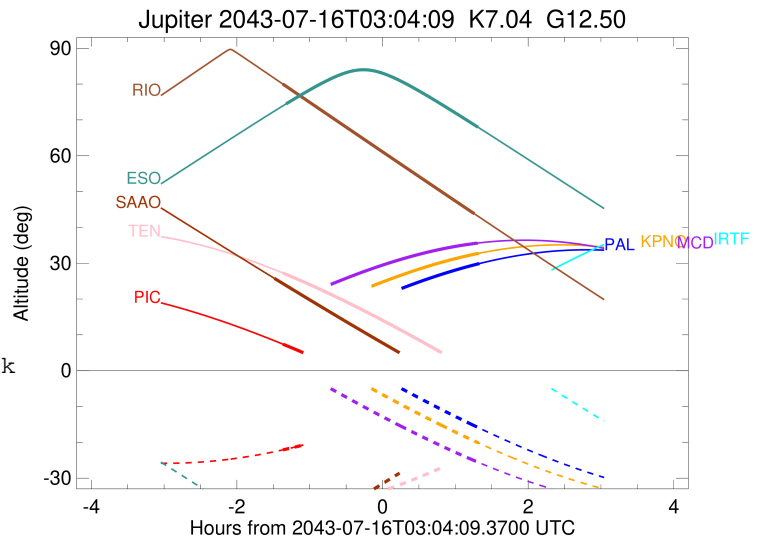

```
target                : Jupiter
target radius (km)   : 71492.00
C/A epoch             : 2043-07-16T02:57:42.480
Event type            : Pgt
: Jupiter occs: geocentric, topocentric
: Not a ringed target
Observer code         : SAAO
Location              : So. Afr. Astro. Obs. (Sutherland)
Latitude (deg)        : -32.37953
E. Longitude (deg)    : 20.81070
Altitude (km)         : 1.768
Gaia source ID        : 4116722034343949824
2Mass ID (if available) : 17382140-2303339
ICRS Star Coord at Epoch: 17h 38m 21.39659s -23:03:34.35137s
RUWE (>1.4 is poor)  : 0.77
K magnitude           : 7.035
G magnitude           : 12.499
RP magnitude          : 11.121
BP magnitude          : 14.818
DUPflag              : 0
Distance (au)         : 4.338
f0 (km)               : 0.00
g0 (km)               : 0.00
skyplane vel. (km/s)  : -13.04
Sun-Target sep (deg)  : 152.10
Sun-Moon sep (deg)    : 40.44
B (ring opening deg)  : -2.40
PA of pole (deg)      : 1.49
Pole direction: RA (deg): 268.05670
Dec (deg): 64.49732
C/A sky separation (") : 9.496
C/A sky separation (km) : 29873.6
NAIF SPICE kernels    : RAJobs_U111+rgf15.spk
URKALLv1.spk
naif0012.tls
nep097.bsp
nep101.bsp
sat4401.bsp
de440.bsp
earth_720101_070426.bpc
jup365.bsp
urall6.bsp
IAU_SATURN_for_RINGFIT.tpc
pck00010.tpc
earth_200101_990628_predict.bpc
uranus_ringframes_rfrench20220627_v1.tf
neptune_ringframes_rfrench20220702a_v1.tf
earth_flat_IAU.spk
```

x: target alt < 5.0 deg or sun > -5.0 deg

Target	I/E	UTC	alt	alt-sun	radius	lat-geo	lat-geodetic
Jupiter	I	2043-07-16T01:35:03.333	25.77	-50.35	71490.6	24.46	27.44
Jupiter	E	2043-07-16T04:21:19.577	-6.77x	-15.55	71490.6	24.90	27.92