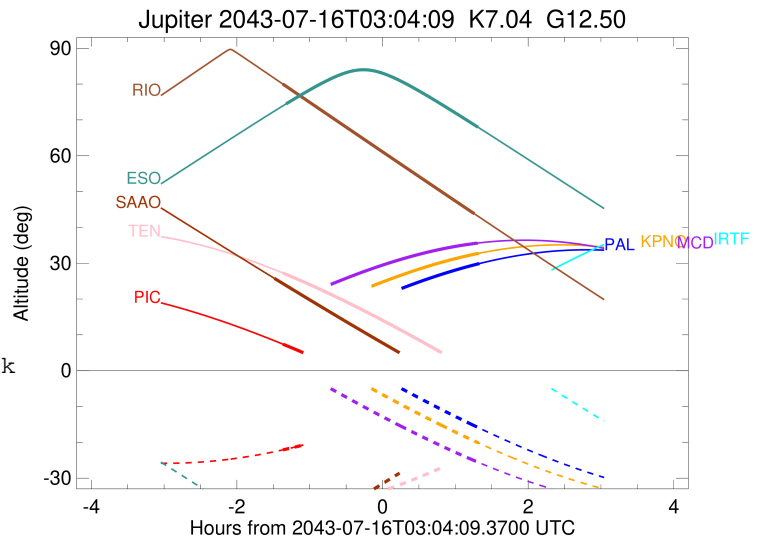

```
target                : Jupiter
target radius (km)   : 71492.00
C/A epoch            : 2043-07-16T03:03:42.100
Event type          : Pgt
                    : Jupiter occs: geocentric, topocentric
                    : Not a ringed target
Observer code       : ESO
Location            : European Southern Obs. (3.6m)
Latitude (deg)      : -29.26097
E. Longitude (deg)  : 289.26831
Altitude (km)       : 2.400
Gaia source ID      : 4116722034343949824
2Mass ID (if available) : 17382140-2303339
ICRS Star Coord at Epoch: 17h 38m 21.39659s -23:03:34.35137s
RUWE (>1.4 is poor) : 0.77
K magnitude          : 7.035
G magnitude          : 12.499
RP magnitude         : 11.121
BP magnitude         : 14.818
DUPflag             : 0
Distance (au)       : 4.338
f0 (km)              : 0.00
g0 (km)              : 0.00
skyplane vel. (km/s) : -13.04
Sun-Target sep (deg) : 152.10
Sun-Moon sep (deg)  : 40.43
B (ring opening deg) : -2.40
PA of pole (deg)    : 1.49
Pole direction: RA (deg): 268.05670
Dec (deg): 64.49732
C/A sky separation (") : 10.310
C/A sky separation (km) : 32436.0
NAIF SPICE kernels  : RAJobs_U111+rgf15.spk
URKALLv1.spk
naif0012.tls
nep097.bsp
nep101.bsp
sat4401.bsp
de440.bsp
earth_720101_070426.bpc
jup365.bsp
urall6.bsp
IAU_SATURN_for_RINGFIT.tpc
pck00010.tpc
earth_200101_990628_predict.bpc
uranus_ringframes_rfrench20220627_v1.tf
neptune_ringframes_rfrench20220702a_v1.tf
earth_flat_IAU.spk
```

x: target alt < 5.0 deg or sun > -5.0 deg

Target	I/E	UTC	alt	alt-sun	radius	lat-geo	lat-geodetic
Jupiter	I	2043-07-16T01:44:41.470	74.45	-47.89	71490.5	25.99	29.09
Jupiter	E	2043-07-16T04:22:50.262	67.95	-80.28	71490.3	27.69	30.92