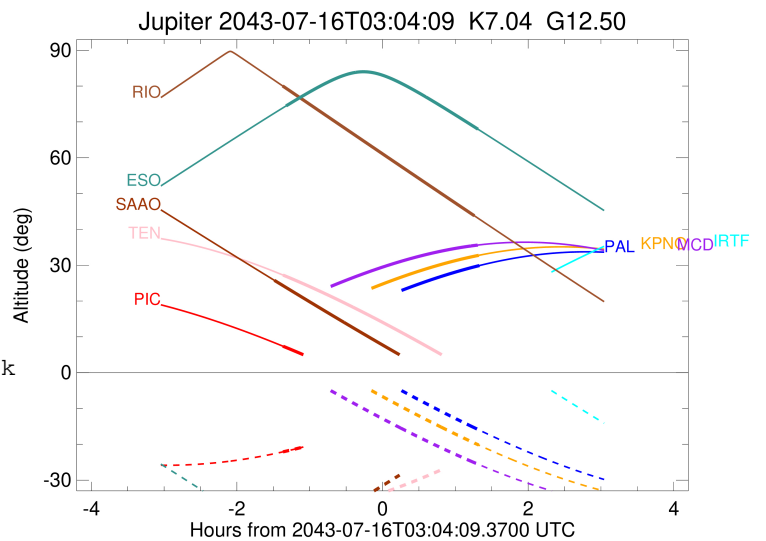

```
target                : Jupiter
target radius (km)   : 71492.00
C/A epoch             : 2043-07-16T02:58:39.130
Event type           : Pgt
: Jupiter occs: geocentric, topocentric
: Not a ringed target
Observer code        : TEN
Location             : Teide Obs./Tenerife
Latitude (deg)       : 28.30050
E. Longitude (deg)   : 343.48909
Altitude (km)        : 2.395
Gaia source ID       : 4116722034343949824
2Mass ID (if available) : 17382140-2303339
ICRS Star Coord at Epoch: 17h 38m 21.39659s -23:03:34.35137s
RUWE (>1.4 is poor) : 0.77
K magnitude           : 7.035
G magnitude           : 12.499
RP magnitude          : 11.121
BP magnitude          : 14.818
DUPflag              : 0
Distance (au)         : 4.338
f0 (km)               : 0.00
g0 (km)               : 0.00
skyplane vel. (km/s) : -13.04
Sun-Target sep (deg) : 152.10
Sun-Moon sep (deg)   : 40.49
B (ring opening deg) : -2.40
PA of pole (deg)     : 1.49
Pole direction: RA (deg): 268.05670
Dec (deg): 64.49732
C/A sky separation (") : 11.796
C/A sky separation (km) : 37109.4
NAIF SPICE kernels   : RAJobs_U111+rgf15.spk
URKALLv1.spk
naif0012.tls
nep097.bsp
nep101.bsp
sat4401.bsp
de440.bsp
earth_720101_070426.bpc
jup365.bsp
urall6.bsp
IAU_SATURN_for_RINGFIT.tpc
pck00010.tpc
earth_200101_990628_predict.bpc
uranus_ringframes_rfrench20220627_v1.tf
neptune_ringframes_rfrench20220702a_v1.tf
earth_flat_IAU.spk
```

x: target alt < 5.0 deg or sun > -5.0 deg

Target	I/E	UTC	alt	alt-sun	radius	lat-geo	lat-geodetic
Jupiter	I	2043-07-16T01:42:11.431	27.24	-39.94	71489.9	30.85	34.27
Jupiter	E	2043-07-16T04:15:49.644	0.54x	-23.52	71489.9	31.49	34.94