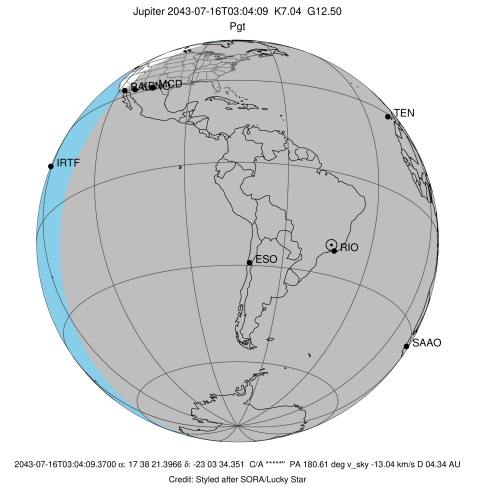

```
target                : Jupiter
target radius (km)   : 71492.00
C/A epoch             : 2043-07-16T02:58:39.130
Event type           : Pgt
: Jupiter occs: geocentric, topocentric
: Not a ringed target
Observer code        : TEN
Location             : Teide Obs./Tenerife
Latitude (deg)       : 28.30050
E. Longitude (deg)   : 343.48909
Altitude (km)        : 2.395
Gaia source ID       : 4116722034343949824
2Mass ID (if available) : 17382140-2303339
ICRS Star Coord at Epoch: 17h 38m 21.39659s -23:03:34.35137s
RUWE (>1.4 is poor) : 0.77
K magnitude           : 7.035
G magnitude           : 12.499
RP magnitude          : 11.121
BP magnitude          : 14.818
DUPflag              : 0
Distance (au)         : 4.338
f0 (km)               : 0.00
g0 (km)               : 0.00
skyplane vel. (km/s) : -13.04
Sun-Target sep (deg) : 152.10
Sun-Moon sep (deg)   : 40.49
B (ring opening deg) : -2.40
PA of pole (deg)     : 1.49
Pole direction: RA (deg): 268.05670
Dec (deg): 64.49732
C/A sky separation (") : 11.796
C/A sky separation (km) : 37109.4
NAIF SPICE kernels   : RAJobs_U111+rgf15.spk
URKALLv1.spk
naif0012.tls
nep097.bsp
nep101.bsp
sat4401.bsp
de440.bsp
earth_720101_070426.bpc
jup365.bsp
urall6.bsp
IAU_SATURN_for_RINGFIT.tpc
pck00010.tpc
earth_200101_990628_predict.bpc
uranus_ringframes_rfrench20220627_v1.tf
neptune_ringframes_rfrench20220702a_v1.tf
earth_flat_IAU.spk
```

x: target alt < 5.0 deg or sun > -5.0 deg

Target	I/E	UTC	alt	alt-sun	radius	lat-geo	lat-geodetic
Jupiter	I	2043-07-16T01:42:11.431	27.24	-39.94	71489.9	30.85	34.27
Jupiter	E	2043-07-16T04:15:49.644	0.54x	-23.52	71489.9	31.49	34.94