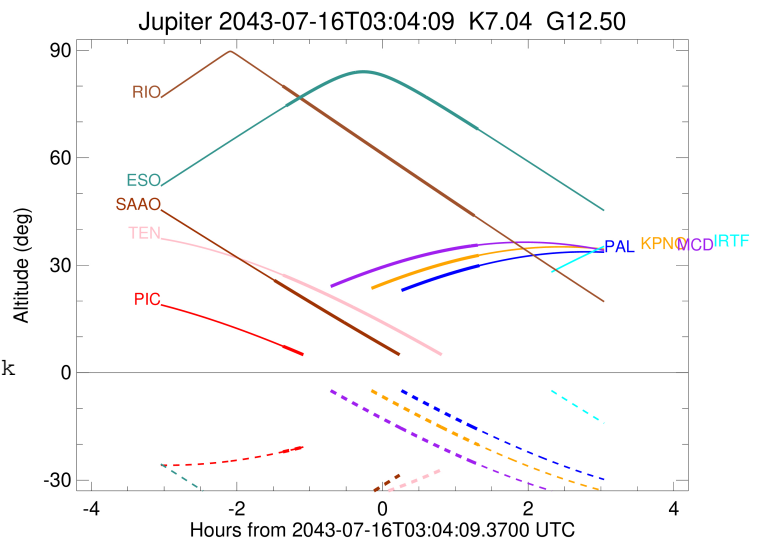

```
target                : Jupiter
target radius (km)   : 71492.00
C/A epoch             : 2043-07-16T03:00:35.780
Event type            : Pgt
: Jupiter occs: geocentric, topocentric
: Not a ringed target
Observer code         : RIO
Location              : Rio de Janeiro
Latitude (deg)        : -22.89506
E. Longitude (deg)    : 316.77708
Altitude (km)         : 0.033
Gaia source ID        : 4116722034343949824
2Mass ID (if available) : 17382140-2303339
ICRS Star Coord at Epoch: 17h 38m 21.39659s -23:03:34.35137s
RUWE (>1.4 is poor)  : 0.77
K magnitude           : 7.035
G magnitude           : 12.499
RP magnitude          : 11.121
BP magnitude          : 14.818
DUPflag              : 0
Distance (au)         : 4.338
f0 (km)               : 0.00
g0 (km)               : 0.00
skyplane vel. (km/s)  : -13.04
Sun-Target sep (deg)  : 152.10
Sun-Moon sep (deg)    : 40.65
B (ring opening deg)  : -2.40
PA of pole (deg)      : 1.49
Pole direction: RA (deg): 268.05670
Dec (deg): 64.49732
C/A sky separation (") : 10.439
C/A sky separation (km) : 32841.4
NAIF SPICE kernels    : RAJobs_U111+rgf15.spk
URKALLv1.spk
naif0012.tls
nep097.bsp
nep101.bsp
sat4401.bsp
de440.bsp
earth_720101_070426.bpc
jup365.bsp
urall6.bsp
IAU_SATURN_for_RINGFIT.tpc
pck00010.tpc
earth_200101_990628_predict.bpc
uranus_ringframes_rfrench20220627_v1.tf
neptune_ringframes_rfrench20220702a_v1.tf
earth_flat_IAU.spk
```

x: target alt < 5.0 deg or sun > -5.0 deg

Target	I/E	UTC	alt	alt-sun	radius	lat-geo	lat-geodetic
Jupiter	I	2043-07-16T01:41:50.031	80.04	-72.10	71490.4	26.68	29.83
Jupiter	E	2043-07-16T04:19:51.626	43.79	-71.22	71490.3	27.75	30.98