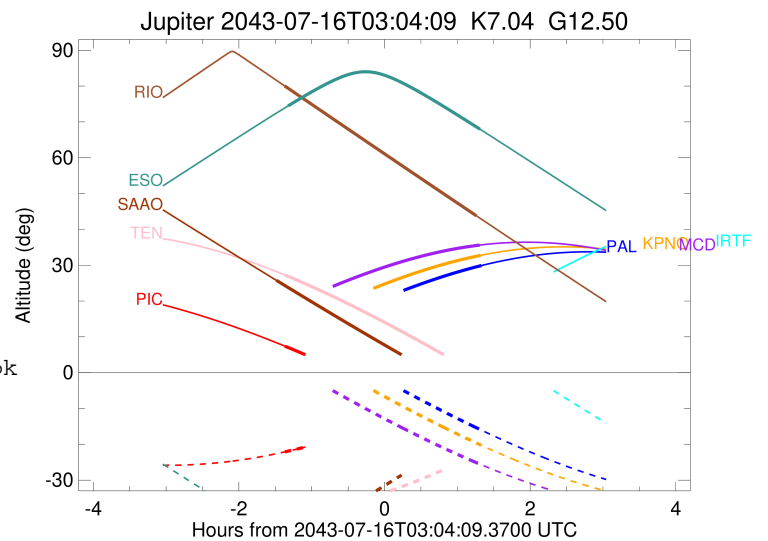

```
target                : Jupiter
target radius (km)   : 71492.00
C/A epoch             : 2043-07-16T03:07:55.430
Event type            : Pgt
: Jupiter occs: geocentric, topocentric
: Not a ringed target
Observer code         : KPNO
Location              : Kitt Peak Natl Obs
Latitude (deg)        : 31.96333
E. Longitude (deg)   : 248.40000
Altitude (km)         : 2.120
Gaia source ID        : 4116722034343949824
2Mass ID (if available) : 17382140-2303339
ICRS Star Coord at Epoch: 17h 38m 21.39659s -23:03:34.35137s
RUWE (>1.4 is poor) : 0.77
K magnitude           : 7.035
G magnitude           : 12.499
RP magnitude          : 11.121
BP magnitude          : 14.818
DUPflag              : 0
Distance (au)         : 4.338
f0 (km)               : 0.00
g0 (km)               : 0.00
skyplane vel. (km/s) : -13.04
Sun-Target sep (deg) : 152.10
Sun-Moon sep (deg)   : 39.74
B (ring opening deg) : -2.40
PA of pole (deg)     : 1.49
Pole direction: RA (deg): 268.05670
Dec (deg): 64.49732
C/A sky separation (") : 12.046
C/A sky separation (km) : 37896.2
NAIF SPICE kernels   : RAJobs_U111+rgf15.spk
URKALLv1.spk
naif0012.tls
nep097.bsp
nep101.bsp
sat4401.bsp
de440.bsp
earth_720101_070426.bpc
jup365.bsp
urall6.bsp
IAU_SATURN_for_RINGFIT.tpc
pck00010.tpc
earth_200101_990628_predict.bpc
uranus_ringframes_rfrench20220627_v1.tf
neptune_ringframes_rfrench20220702a_v1.tf
earth_flat_IAU.spk
```

x: target alt < 5.0 deg or sun > -5.0 deg

Target	I/E	UTC	alt	alt-sun	radius	lat-geo	lat-geodetic
Jupiter	I	2043-07-16T01:52:02.276	13.99	7.15x	71490.0	30.62	34.02
Jupiter	E	2043-07-16T04:23:27.406	32.75	-20.20	71489.6	33.17	36.70