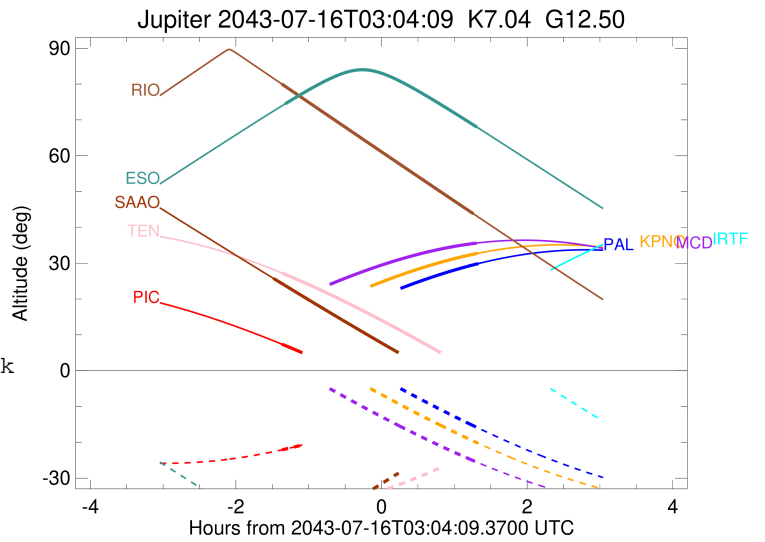

```
target                : Jupiter
target radius (km)   : 71492.00
C/A epoch             : 2043-07-16T03:08:18.450
Event type            : Pgt
: Jupiter occs: geocentric, topocentric
: Not a ringed target
Observer code         : PAL
Location              : Palomar Mt (200")
Latitude (deg)        : 33.35622
E. Longitude (deg)    : 243.13601
Altitude (km)         : 1.706
Gaia source ID        : 4116722034343949824
2Mass ID (if available) : 17382140-2303339
ICRS Star Coord at Epoch: 17h 38m 21.39659s -23:03:34.35137s
RUWE (>1.4 is poor) : 0.77
K magnitude           : 7.035
G magnitude           : 12.499
RP magnitude          : 11.121
BP magnitude          : 14.818
DUPflag              : 0
Distance (au)         : 4.338
f0 (km)               : 0.00
g0 (km)               : 0.00
skyplane vel. (km/s) : -13.04
Sun-Target sep (deg) : 152.10
Sun-Moon sep (deg)   : 39.66
B (ring opening deg) : -2.40
PA of pole (deg)     : 1.49
Pole direction: RA (deg): 268.05670
Dec (deg): 64.49732
C/A sky separation (") : 12.037
C/A sky separation (km) : 37869.8
NAIF SPICE kernels   : RAJobs_U111+rgf15.spk
URKALLv1.spk
naif0012.tls
nep097.bsp
nep101.bsp
sat4401.bsp
de440.bsp
earth_720101_070426.bpc
jup365.bsp
urall6.bsp
IAU_SATURN_for_RINGFIT.tpc
pck00010.tpc
earth_200101_990628_predict.bpc
uranus_ringframes_rfrench20220627_v1.tf
neptune_ringframes_rfrench20220702a_v1.tf
earth_flat_IAU.spk
```

x: target alt < 5.0 deg or sun > -5.0 deg

Target	I/E	UTC	alt	alt-sun	radius	lat-geo	lat-geodetic
Jupiter	I	2043-07-16T01:52:14.029	9.65	11.76x	71490.0	30.56	33.96
Jupiter	E	2043-07-16T04:23:58.957	29.89	-16.04	71489.6	33.19	36.72