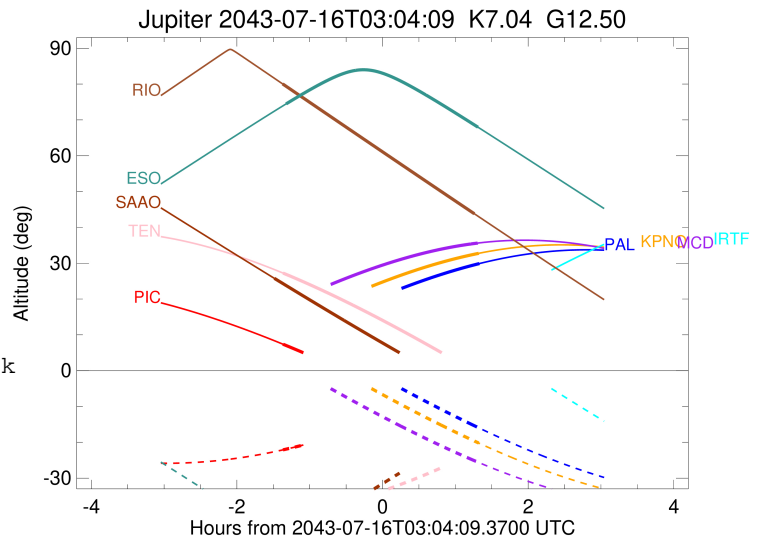

```
target                : Jupiter
target radius (km)   : 71492.00
C/A epoch             : 2043-07-16T03:07:16.210
Event type           : Pgt
: Jupiter occs: geocentric, topocentric
: Not a ringed target
Observer code        : MCD
Location             : McDonald Obs. 2.7m
Latitude (deg)       : 30.67158
E. Longitude (deg)   : 255.97844
Altitude (km)        : 2.075
Gaia source ID       : 4116722034343949824
2Mass ID (if available) : 17382140-2303339
ICRS Star Coord at Epoch: 17h 38m 21.39659s -23:03:34.35137s
RUWE (>1.4 is poor) : 0.77
K magnitude           : 7.035
G magnitude           : 12.499
RP magnitude          : 11.121
BP magnitude          : 14.818
DUPflag              : 0
Distance (au)        : 4.338
f0 (km)               : 0.00
g0 (km)               : 0.00
skyplane vel. (km/s) : -13.04
Sun-Target sep (deg) : 152.10
Sun-Moon sep (deg)   : 39.84
B (ring opening deg) : -2.40
PA of pole (deg)     : 1.49
Pole direction: RA (deg): 268.05670
Dec (deg): 64.49732
C/A sky separation (") : 12.066
C/A sky separation (km) : 37959.0
NAIF SPICE kernels   : RAJobs_U111+rgf15.spk
URKALLv1.spk
naif0012.tls
nep097.bsp
nep101.bsp
sat4401.bsp
de440.bsp
earth_720101_070426.bpc
jup365.bsp
urall6.bsp
IAU_SATURN_for_RINGFIT.tpc
pck00010.tpc
earth_200101_990628_predict.bpc
uranus_ringframes_rfrench20220627_v1.tf
neptune_ringframes_rfrench20220702a_v1.tf
earth_flat_IAU.spk
```

x: target alt < 5.0 deg or sun > -5.0 deg

Target	I/E	UTC	alt	alt-sun	radius	lat-geo	lat-geodetic
Jupiter	I	2043-07-16T01:51:38.588	19.64	0.75x	71489.9	30.73	34.15
Jupiter	E	2043-07-16T04:22:37.187	35.61	-25.51	71489.6	33.15	36.68