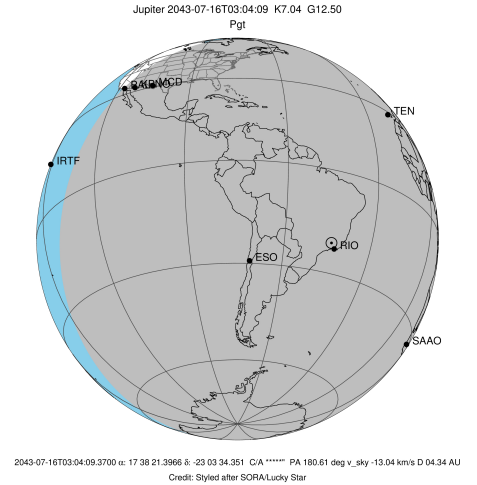

```
target                : Jupiter
target radius (km)   : 71492.00
C/A epoch             : 2043-07-16T03:07:16.210
Event type           : Pgt
: Jupiter occs: geocentric, topocentric
: Not a ringed target
Observer code        : MCD
Location             : McDonald Obs. 2.7m
Latitude (deg)       : 30.67158
E. Longitude (deg)   : 255.97844
Altitude (km)        : 2.075
Gaia source ID       : 4116722034343949824
2Mass ID (if available) : 17382140-2303339
ICRS Star Coord at Epoch: 17h 38m 21.39659s -23:03:34.35137s
RUWE (>1.4 is poor) : 0.77
K magnitude           : 7.035
G magnitude           : 12.499
RP magnitude          : 11.121
BP magnitude          : 14.818
DUPflag              : 0
Distance (au)        : 4.338
f0 (km)               : 0.00
g0 (km)               : 0.00
skyplane vel. (km/s) : -13.04
Sun-Target sep (deg) : 152.10
Sun-Moon sep (deg)   : 39.84
B (ring opening deg) : -2.40
PA of pole (deg)     : 1.49
Pole direction: RA (deg): 268.05670
Dec (deg): 64.49732
C/A sky separation (") : 12.066
C/A sky separation (km) : 37959.0
NAIF SPICE kernels   : RAJobs_U111+rgf15.spk
URKALLv1.spk
naif0012.tls
nep097.bsp
nep101.bsp
sat4401.bsp
de440.bsp
earth_720101_070426.bpc
jup365.bsp
urall6.bsp
IAU_SATURN_for_RINGFIT.tpc
pck00010.tpc
earth_200101_990628_predict.bpc
uranus_ringframes_rfrench20220627_v1.tf
neptune_ringframes_rfrench20220702a_v1.tf
earth_flat_IAU.spk
```

x: target alt < 5.0 deg or sun > -5.0 deg

Target	I/E	UTC	alt	alt-sun	radius	lat-geo	lat-geodetic
Jupiter	I	2043-07-16T01:51:38.588	19.64	0.75x	71489.9	30.73	34.15
Jupiter	E	2043-07-16T04:22:37.187	35.61	-25.51	71489.6	33.15	36.68