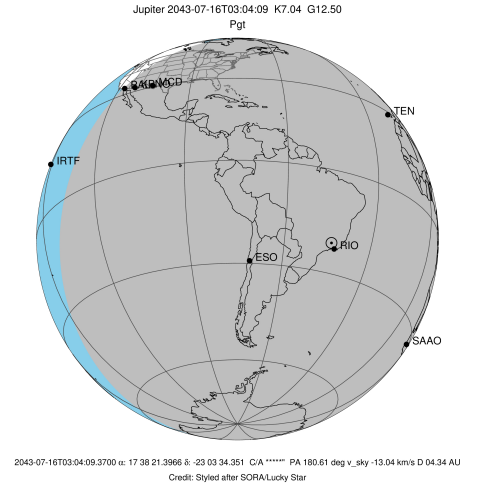

```
target                : Jupiter
target radius (km)   : 71492.00
C/A epoch             : 2043-07-16T02:57:42.480
Event type            : Pgt
: Jupiter occs: geocentric, topocentric
: Not a ringed target
Observer code         : SAAO
Location              : So. Afr. Astro. Obs. (Sutherland)
Latitude (deg)        : -32.37953
E. Longitude (deg)    : 20.81070
Altitude (km)         : 1.768
Gaia source ID        : 4116722034343949824
2Mass ID (if available) : 17382140-2303339
ICRS Star Coord at Epoch: 17h 38m 21.39659s -23:03:34.35137s
RUWE (>1.4 is poor)  : 0.77
K magnitude           : 7.035
G magnitude           : 12.499
RP magnitude          : 11.121
BP magnitude          : 14.818
DUPflag              : 0
Distance (au)         : 4.338
f0 (km)               : 0.00
g0 (km)               : 0.00
skyplane vel. (km/s)  : -13.04
Sun-Target sep (deg)  : 152.10
Sun-Moon sep (deg)    : 40.44
B (ring opening deg)  : -2.40
PA of pole (deg)      : 1.49
Pole direction: RA (deg): 268.05670
Dec (deg): 64.49732
C/A sky separation (") : 9.496
C/A sky separation (km) : 29873.6
NAIF SPICE kernels    : RAJobs_U111+rgf15.spk
URKALLv1.spk
naif0012.tls
nep097.bsp
nep101.bsp
sat4401.bsp
de440.bsp
earth_720101_070426.bpc
jup365.bsp
urall6.bsp
IAU_SATURN_for_RINGFIT.tpc
pck00010.tpc
earth_200101_990628_predict.bpc
uranus_ringframes_rfrench20220627_v1.tf
neptune_ringframes_rfrench20220702a_v1.tf
earth_flat_IAU.spk
```

x: target alt < 5.0 deg or sun > -5.0 deg

Target	I/E	UTC	alt	alt-sun	radius	lat-geo	lat-geodetic
Jupiter	I	2043-07-16T01:35:03.333	25.77	-50.35	71490.6	24.46	27.44
Jupiter	E	2043-07-16T04:21:19.577	-6.77x	-15.55	71490.6	24.90	27.92