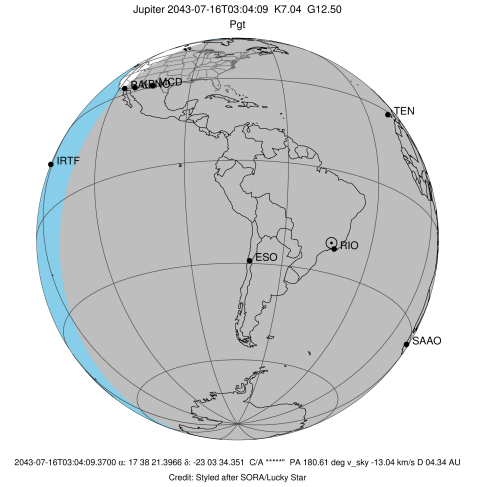

```
target                : Jupiter
target radius (km)   : 71492.00
C/A epoch             : 2043-07-16T03:08:18.450
Event type            : Pgt
: Jupiter occs: geocentric, topocentric
: Not a ringed target
Observer code         : PAL
Location              : Palomar Mt (200")
Latitude (deg)        : 33.35622
E. Longitude (deg)    : 243.13601
Altitude (km)         : 1.706
Gaia source ID        : 4116722034343949824
2Mass ID (if available) : 17382140-2303339
ICRS Star Coord at Epoch: 17h 38m 21.39659s -23:03:34.35137s
RUWE (>1.4 is poor) : 0.77
K magnitude           : 7.035
G magnitude           : 12.499
RP magnitude          : 11.121
BP magnitude          : 14.818
DUPflag              : 0
Distance (au)         : 4.338
f0 (km)               : 0.00
g0 (km)               : 0.00
skyplane vel. (km/s) : -13.04
Sun-Target sep (deg) : 152.10
Sun-Moon sep (deg)   : 39.66
B (ring opening deg) : -2.40
PA of pole (deg)     : 1.49
Pole direction: RA (deg): 268.05670
Dec (deg): 64.49732
C/A sky separation (") : 12.037
C/A sky separation (km) : 37869.8
NAIF SPICE kernels   : RAJobs_U111+rgf15.spk
URKALLv1.spk
naif0012.tls
nep097.bsp
nep101.bsp
sat4401.bsp
de440.bsp
earth_720101_070426.bpc
jup365.bsp
urall6.bsp
IAU_SATURN_for_RINGFIT.tpc
pck00010.tpc
earth_200101_990628_predict.bpc
uranus_ringframes_rfrench20220627_v1.tf
neptune_ringframes_rfrench20220702a_v1.tf
earth_flat_IAU.spk
```

x: target alt < 5.0 deg or sun > -5.0 deg

Target	I/E	UTC	alt	alt-sun	radius	lat-geo	lat-geodetic
Jupiter	I	2043-07-16T01:52:14.029	9.65	11.76x	71490.0	30.56	33.96
Jupiter	E	2043-07-16T04:23:58.957	29.89	-16.04	71489.6	33.19	36.72