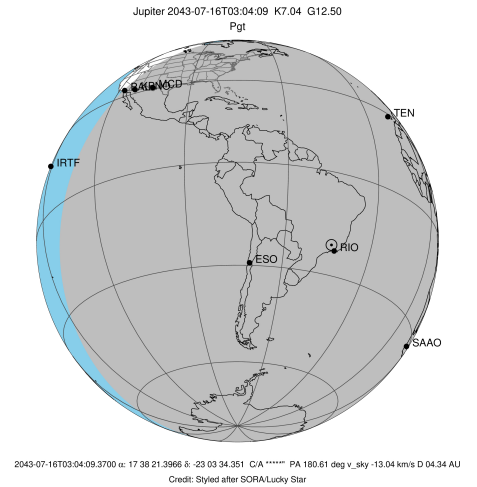

```
target                : Jupiter
target radius (km)   : 71492.00
C/A epoch             : 2043-07-16T03:07:55.430
Event type            : Pgt
: Jupiter occs: geocentric, topocentric
: Not a ringed target
Observer code         : KPNO
Location              : Kitt Peak Natl Obs
Latitude (deg)        : 31.96333
E. Longitude (deg)   : 248.40000
Altitude (km)         : 2.120
Gaia source ID        : 4116722034343949824
2Mass ID (if available) : 17382140-2303339
ICRS Star Coord at Epoch: 17h 38m 21.39659s -23:03:34.35137s
RUWE (>1.4 is poor) : 0.77
K magnitude           : 7.035
G magnitude           : 12.499
RP magnitude          : 11.121
BP magnitude          : 14.818
DUPflag              : 0
Distance (au)         : 4.338
f0 (km)               : 0.00
g0 (km)               : 0.00
skyplane vel. (km/s) : -13.04
Sun-Target sep (deg) : 152.10
Sun-Moon sep (deg)   : 39.74
B (ring opening deg) : -2.40
PA of pole (deg)     : 1.49
Pole direction: RA (deg): 268.05670
Dec (deg): 64.49732
C/A sky separation (") : 12.046
C/A sky separation (km) : 37896.2
NAIF SPICE kernels   : RAJobs_U111+rgf15.spk
URKALLv1.spk
naif0012.tls
nep097.bsp
nep101.bsp
sat4401.bsp
de440.bsp
earth_720101_070426.bpc
jup365.bsp
urall6.bsp
IAU_SATURN_for_RINGFIT.tpc
pck00010.tpc
earth_200101_990628_predict.bpc
uranus_ringframes_rfrench20220627_v1.tf
neptune_ringframes_rfrench20220702a_v1.tf
earth_flat_IAU.spk
```

x: target alt < 5.0 deg or sun > -5.0 deg

Target	I/E	UTC	alt	alt-sun	radius	lat-geo	lat-geodetic
Jupiter	I	2043-07-16T01:52:02.276	13.99	7.15x	71490.0	30.62	34.02
Jupiter	E	2043-07-16T04:23:27.406	32.75	-20.20	71489.6	33.17	36.70