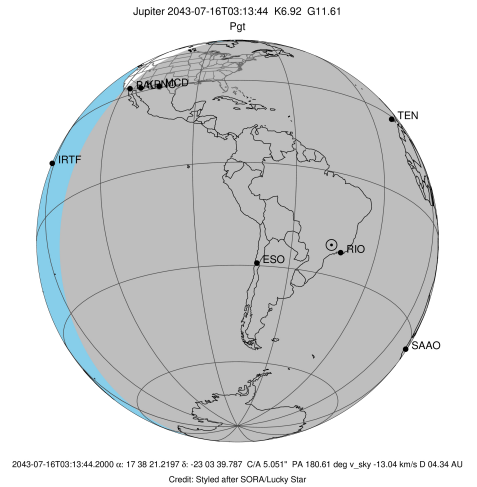

```
target                : Jupiter
target radius (km)   : 71492.00
C/A epoch            : 2043-07-16T03:09:47.460
Event type          : Pgt
                    : Jupiter occs: geocentric, topocentric
                    : Not a ringed target
Observer code       : RIO
Location            : Rio de Janeiro
Latitude (deg)      : -22.89506
E. Longitude (deg)  : 316.77708
Altitude (km)       : 0.033
Gaia source ID      : 4116722034417731968
2Mass ID (if available) : 17382120-2303396
ICRS Star Coord at Epoch: 17h 38m 21.21972s -23:03:39.78670s
RUWE (>1.4 is poor) : 0.87
K magnitude          : 6.921
G magnitude          : 11.610
RP magnitude         : 10.423
BP magnitude         : 13.115
DUPflag             : 0
Distance (au)       : 4.338
f0 (km)              : 0.00
g0 (km)              : 0.00
skyplane vel. (km/s) : -13.04
Sun-Target sep (deg) : 152.09
Sun-Moon sep (deg)  : 40.58
B (ring opening deg) : -2.40
PA of pole (deg)    : 1.49
Pole direction: RA (deg): 268.05670
Dec (deg): 64.49732
C/A sky separation (") : 4.963
C/A sky separation (km) : 15613.5
NAIF SPICE kernels  : RAJobs_U111+rgf15.spk
URKALLv1.spk
naif0012.tls
nep097.bsp
nep101.bsp
sat4401.bsp
de440.bsp
earth_720101_070426.bpc
jup365.bsp
urall6.bsp
IAU_SATURN_for_RINGFIT.tpc
pck00010.tpc
earth_200101_990628_predict.bpc
uranus_ringframes_rfrench20220627_v1.tf
neptune_ringframes_rfrench20220702a_v1.tf
earth_flat_IAU.spk
```

x: target alt < 5.0 deg or sun > -5.0 deg

Target	I/E	UTC	alt	alt-sun	radius	lat-geo	lat-geodetic
Jupiter	I	2043-07-16T01:43:16.367	79.71	-72.43	71491.7	11.98	13.63
Jupiter	E	2043-07-16T04:36:57.351	39.91	-67.27	71491.6	13.00	14.78