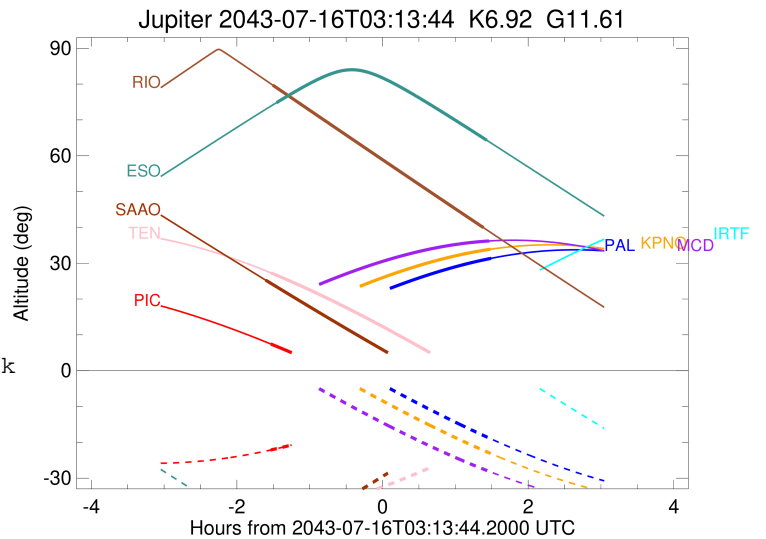

```
target                : Jupiter
target radius (km)   : 71492.00
C/A epoch             : 2043-07-16T03:07:03.020
Event type            : Pgt
: Jupiter occs: geocentric, topocentric
: Not a ringed target
Observer code         : SAAO
Location               : So. Afr. Astro. Obs. (Sutherland)
Latitude (deg)        : -32.37953
E. Longitude (deg)    : 20.81070
Altitude (km)         : 1.768
Gaia source ID        : 4116722034417731968
2Mass ID (if available) : 17382120-2303396
ICRS Star Coord at Epoch: 17h 38m 21.21972s -23:03:39.78670s
RUWE (>1.4 is poor) : 0.87
K magnitude           : 6.921
G magnitude           : 11.610
RP magnitude          : 10.423
BP magnitude          : 13.115
DUPflag              : 0
Distance (au)         : 4.338
f0 (km)               : 0.00
g0 (km)               : 0.00
skyplane vel. (km/s) : -13.04
Sun-Target sep (deg) : 152.09
Sun-Moon sep (deg)   : 40.34
B (ring opening deg) : -2.40
PA of pole (deg)     : 1.49
Pole direction: RA (deg): 268.05670
Dec (deg): 64.49732
C/A sky separation ("): 4.007
C/A sky separation (km): 12605.9
NAIF SPICE kernels   : RAJobs_U111+rgf15.spk
URKALLv1.spk
naif0012.tls
nep097.bsp
nep101.bsp
sat4401.bsp
de440.bsp
earth_720101_070426.bpc
jup365.bsp
urall6.bsp
IAU_SATURN_for_RINGFIT.tpc
pck00010.tpc
earth_200101_990628_predict.bpc
uranus_ringframes_rfrench20220627_v1.tf
neptune_ringframes_rfrench20220702a_v1.tf
earth_flat_IAU.spk
```

x: target alt < 5.0 deg or sun > -5.0 deg

Target	I/E	UTC	alt	alt-sun	radius	lat-geo	lat-geodetic
Jupiter	I	2043-07-16T01:37:25.737	25.28	-49.85	71491.8	9.93	11.32
Jupiter	E	2043-07-16T04:37:49.081	-9.67x	-12.21	71491.7	10.38	11.83