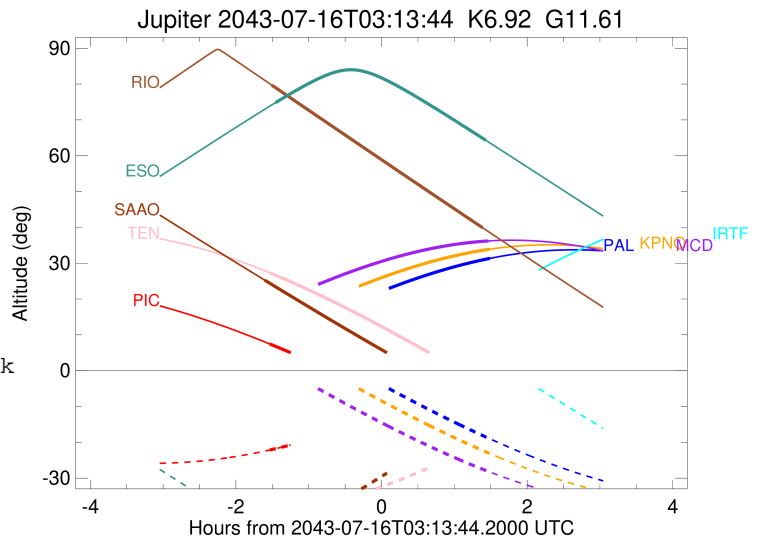

```
target                : Jupiter
target radius (km)   : 71492.00
C/A epoch            : 2043-07-16T03:07:51.820
Event type          : Pgt
                    : Jupiter occs: geocentric, topocentric
                    : Not a ringed target
Observer code       : TEN
Location            : Teide Obs./Tenerife
Latitude (deg)      : 28.30050
E. Longitude (deg)  : 343.48909
Altitude (km)       : 2.395
Gaia source ID      : 4116722034417731968
2Mass ID (if available) : 17382120-2303396
ICRS Star Coord at Epoch: 17h 38m 21.21972s -23:03:39.78670s
RUWE (>1.4 is poor) : 0.87
K magnitude          : 6.921
G magnitude          : 11.610
RP magnitude         : 10.423
BP magnitude         : 13.115
DUPflag             : 0
Distance (au)        : 4.338
f0 (km)              : 0.00
g0 (km)              : 0.00
skyplane vel. (km/s) : -13.04
Sun-Target sep (deg) : 152.09
Sun-Moon sep (deg)   : 40.41
B (ring opening deg) : -2.40
PA of pole (deg)     : 1.49
Pole direction: RA (deg): 268.05670
Dec (deg): 64.49732
C/A sky separation ("): 6.311
C/A sky separation (km): 19853.8
NAIF SPICE kernels  : RAJobs_U111+rgf15.spk
URKALLv1.spk
naif0012.tls
nep097.bsp
nep101.bsp
sat4401.bsp
de440.bsp
earth_720101_070426.bpc
jup365.bsp
urall6.bsp
IAU_SATURN_for_RINGFIT.tpc
pck00010.tpc
earth_200101_990628_predict.bpc
uranus_ringframes_rfrench20220627_v1.tf
neptune_ringframes_rfrench20220702a_v1.tf
earth_flat_IAU.spk
```

x: target alt < 5.0 deg or sun > -5.0 deg

Target	I/E	UTC	alt	alt-sun	radius	lat-geo	lat-geodetic
Jupiter	I	2043-07-16T01:41:54.667	27.28	-39.95	71491.4	15.73	17.84
Jupiter	E	2043-07-16T04:34:44.954	-3.24x	-20.40	71491.4	16.34	18.52