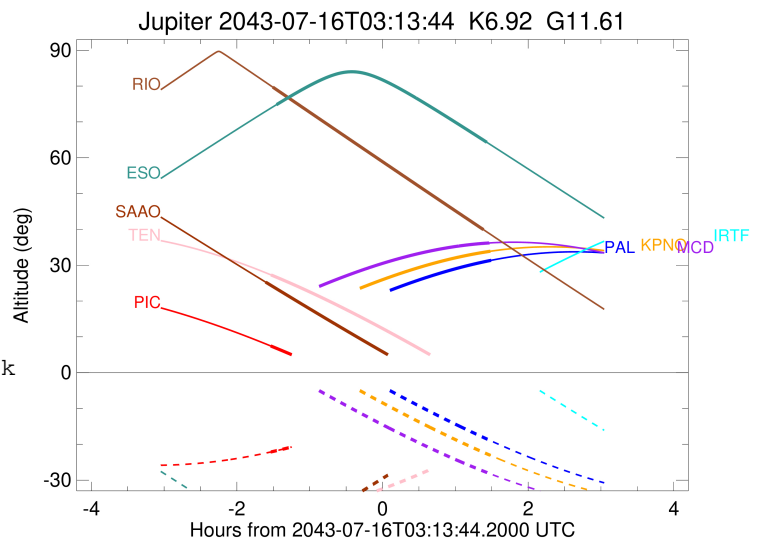

```
target                : Jupiter
target radius (km)   : 71492.00
C/A epoch            : 2043-07-16T03:09:47.460
Event type          : Pgt
                    : Jupiter occs: geocentric, topocentric
                    : Not a ringed target
Observer code       : RIO
Location            : Rio de Janeiro
Latitude (deg)      : -22.89506
E. Longitude (deg)  : 316.77708
Altitude (km)       : 0.033
Gaia source ID      : 4116722034417731968
2Mass ID (if available) : 17382120-2303396
ICRS Star Coord at Epoch: 17h 38m 21.21972s -23:03:39.78670s
RUWE (>1.4 is poor) : 0.87
K magnitude          : 6.921
G magnitude          : 11.610
RP magnitude         : 10.423
BP magnitude         : 13.115
DUPflag             : 0
Distance (au)       : 4.338
f0 (km)              : 0.00
g0 (km)              : 0.00
skyplane vel. (km/s) : -13.04
Sun-Target sep (deg) : 152.09
Sun-Moon sep (deg)  : 40.58
B (ring opening deg) : -2.40
PA of pole (deg)    : 1.49
Pole direction: RA (deg): 268.05670
Dec (deg): 64.49732
C/A sky separation (") : 4.963
C/A sky separation (km) : 15613.5
NAIF SPICE kernels  : RAJobs_U111+rgf15.spk
URKALLv1.spk
naif0012.tls
nep097.bsp
nep101.bsp
sat4401.bsp
de440.bsp
earth_720101_070426.bpc
jup365.bsp
urall6.bsp
IAU_SATURN_for_RINGFIT.tpc
pck00010.tpc
earth_200101_990628_predict.bpc
uranus_ringframes_rfrench20220627_v1.tf
neptune_ringframes_rfrench20220702a_v1.tf
earth_flat_IAU.spk
```

x: target alt < 5.0 deg or sun > -5.0 deg

Target	I/E	UTC	alt	alt-sun	radius	lat-geo	lat-geodetic
Jupiter	I	2043-07-16T01:43:16.367	79.71	-72.43	71491.7	11.98	13.63
Jupiter	E	2043-07-16T04:36:57.351	39.91	-67.27	71491.6	13.00	14.78