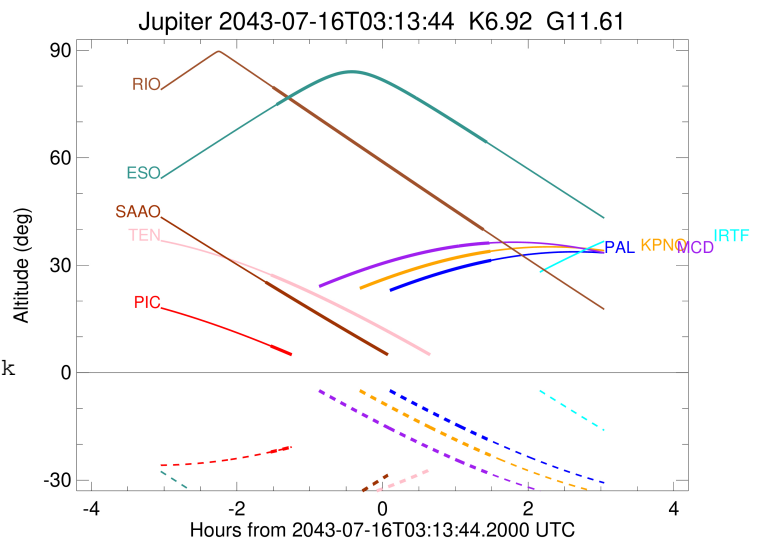

```
target                : Jupiter
target radius (km)   : 71492.00
C/A epoch            : 2043-07-16T03:17:25.900
Event type          : Pgt
                    : Jupiter occs: geocentric, topocentric
                    : Not a ringed target
Observer code       : KPNO
Location            : Kitt Peak Natl Obs
Latitude (deg)      : 31.96333
E. Longitude (deg)  : 248.40000
Altitude (km)       : 2.120
Gaia source ID      : 4116722034417731968
2Mass ID (if available) : 17382120-2303396
ICRS Star Coord at Epoch: 17h 38m 21.21972s -23:03:39.78670s
RUWE (>1.4 is poor) : 0.87
K magnitude          : 6.921
G magnitude          : 11.610
RP magnitude         : 10.423
BP magnitude         : 13.115
DUPflag             : 0
Distance (au)       : 4.338
f0 (km)              : 0.00
g0 (km)              : 0.00
skyplane vel. (km/s) : -13.04
Sun-Target sep (deg) : 152.09
Sun-Moon sep (deg)  : 39.69
B (ring opening deg) : -2.40
PA of pole (deg)    : 1.49
Pole direction: RA (deg): 268.05670
Dec (deg): 64.49732
C/A sky separation ("): 6.601
C/A sky separation (km): 20766.9
NAIF SPICE kernels  : RAJobs_U111+rgf15.spk
URKALLv1.spk
naif0012.tls
nep097.bsp
nep101.bsp
sat4401.bsp
de440.bsp
earth_720101_070426.bpc
jup365.bsp
urall6.bsp
IAU_SATURN_for_RINGFIT.tpc
pck00010.tpc
earth_200101_990628_predict.bpc
uranus_ringframes_rfrench20220627_v1.tf
neptune_ringframes_rfrench20220702a_v1.tf
earth_flat_IAU.spk
```

x: target alt < 5.0 deg or sun > -5.0 deg

Target	I/E	UTC	alt	alt-sun	radius	lat-geo	lat-geodetic
Jupiter	I	2043-07-16T01:51:51.383	13.96	7.19x	71491.4	15.52	17.60
Jupiter	E	2043-07-16T04:42:35.085	33.89	-23.07	71491.2	18.02	20.39