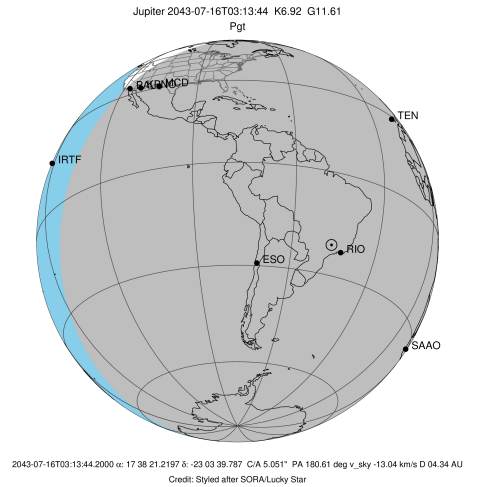

```
target                : Jupiter
target radius (km)   : 71492.00
C/A epoch            : 2043-07-16T03:17:50.900
Event type           : Pgt
: Jupiter occs: geocentric, topocentric
: Not a ringed target
Observer code        : PAL
Location             : Palomar Mt (200")
Latitude (deg)       : 33.35622
E. Longitude (deg)   : 243.13601
Altitude (km)        : 1.706
Gaia source ID       : 4116722034417731968
2Mass ID (if available) : 17382120-2303396
ICRS Star Coord at Epoch: 17h 38m 21.21972s -23:03:39.78670s
RUWE (>1.4 is poor) : 0.87
K magnitude           : 6.921
G magnitude           : 11.610
RP magnitude         : 10.423
BP magnitude         : 13.115
DUPflag              : 0
Distance (au)        : 4.338
f0 (km)              : 0.00
g0 (km)              : 0.00
skyplane vel. (km/s) : -13.04
Sun-Target sep (deg) : 152.09
Sun-Moon sep (deg)   : 39.62
B (ring opening deg) : -2.40
PA of pole (deg)     : 1.49
Pole direction: RA (deg): 268.05670
Dec (deg): 64.49732
C/A sky separation ("): 6.594
C/A sky separation (km): 20745.9
NAIF SPICE kernels   : RAJobs_U111+rgf15.spk
URKALLv1.spk
naif0012.tls
nep097.bsp
nep101.bsp
sat4401.bsp
de440.bsp
earth_720101_070426.bpc
jup365.bsp
urall6.bsp
IAU_SATURN_for_RINGFIT.tpc
pck00010.tpc
earth_200101_990628_predict.bpc
uranus_ringframes_rfrench20220627_v1.tf
neptune_ringframes_rfrench20220702a_v1.tf
earth_flat_IAU.spk
```

x: target alt < 5.0 deg or sun > -5.0 deg

Target	I/E	UTC	alt	alt-sun	radius	lat-geo	lat-geodetic
Jupiter	I	2043-07-16T01:52:04.584	9.63	11.79x	71491.4	15.47	17.55
Jupiter	E	2043-07-16T04:43:08.259	31.35	-19.04	71491.2	18.05	20.42