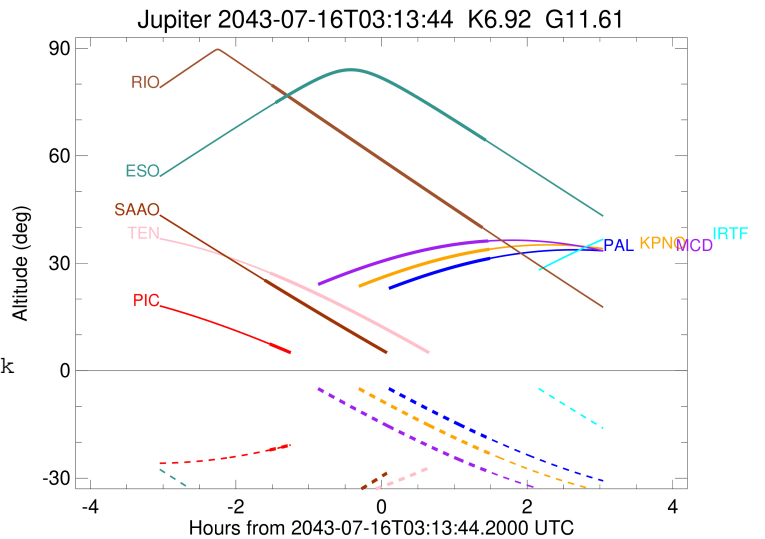

```
target                : Jupiter
target radius (km)   : 71492.00
C/A epoch             : 2043-07-16T03:16:43.880
Event type           : Pgt
: Jupiter occs: geocentric, topocentric
: Not a ringed target
Observer code        : MCD
Location             : McDonald Obs. 2.7m
Latitude (deg)       : 30.67158
E. Longitude (deg)   : 255.97844
Altitude (km)        : 2.075
Gaia source ID       : 4116722034417731968
2Mass ID (if available) : 17382120-2303396
ICRS Star Coord at Epoch: 17h 38m 21.21972s -23:03:39.78670s
RUWE (>1.4 is poor) : 0.87
K magnitude           : 6.921
G magnitude           : 11.610
RP magnitude          : 10.423
BP magnitude          : 13.115
DUPflag              : 0
Distance (au)        : 4.338
f0 (km)              : 0.00
g0 (km)              : 0.00
skyplane vel. (km/s) : -13.04
Sun-Target sep (deg) : 152.09
Sun-Moon sep (deg)   : 39.79
B (ring opening deg) : -2.40
PA of pole (deg)     : 1.49
Pole direction: RA (deg): 268.05670
Dec (deg): 64.49732
C/A sky separation (") : 6.618
C/A sky separation (km) : 20820.5
NAIF SPICE kernels   : RAJobs_U111+rgf15.spk
URKALLv1.spk
naif0012.tls
nep097.bsp
nep101.bsp
sat4401.bsp
de440.bsp
earth_720101_070426.bpc
jup365.bsp
urall6.bsp
IAU_SATURN_for_RINGFIT.tpc
pck00010.tpc
earth_200101_990628_predict.bpc
uranus_ringframes_rfrench20220627_v1.tf
neptune_ringframes_rfrench20220702a_v1.tf
earth_flat_IAU.spk
```

x: target alt < 5.0 deg or sun > -5.0 deg

Target	I/E	UTC	alt	alt-sun	radius	lat-geo	lat-geodetic
Jupiter	I	2043-07-16T01:51:24.713	19.60	0.80x	71491.4	15.62	17.72
Jupiter	E	2043-07-16T04:41:43.660	36.21	-28.13	71491.2	17.99	20.35