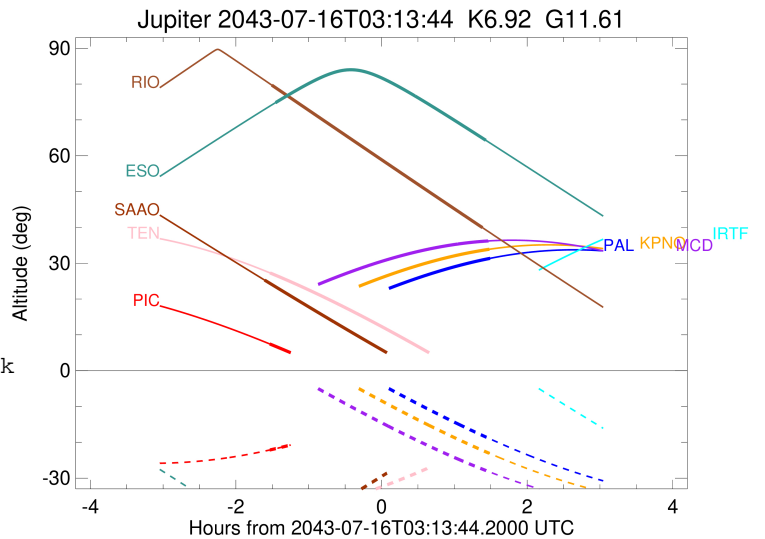

```
target                : Jupiter
target radius (km)   : 71492.00
C/A epoch            : 2043-07-16T03:12:59.380
Event type          : Pgt
                    : Jupiter occs: geocentric, topocentric
                    : Not a ringed target
Observer code       : ESO
Location            : European Southern Obs. (3.6m)
Latitude (deg)      : -29.26097
E. Longitude (deg)  : 289.26831
Altitude (km)       : 2.400
Gaia source ID      : 4116722034417731968
2Mass ID (if available) : 17382120-2303396
ICRS Star Coord at Epoch: 17h 38m 21.21972s -23:03:39.78670s
RUWE (>1.4 is poor) : 0.87
K magnitude          : 6.921
G magnitude          : 11.610
RP magnitude         : 10.423
BP magnitude         : 13.115
DUPflag             : 0
Distance (au)       : 4.338
f0 (km)              : 0.00
g0 (km)              : 0.00
skyplane vel. (km/s) : -13.04
Sun-Target sep (deg) : 152.09
Sun-Moon sep (deg)  : 40.37
B (ring opening deg) : -2.40
PA of pole (deg)    : 1.49
Pole direction: RA (deg): 268.05670
Dec (deg): 64.49732
C/A sky separation ("): 4.847
C/A sky separation (km): 15249.4
NAIF SPICE kernels  : RAJobs_U111+rgf15.spk
URKALLv1.spk
naif0012.tls
nep097.bsp
nep101.bsp
sat4401.bsp
de440.bsp
earth_720101_070426.bpc
jup365.bsp
urall6.bsp
IAU_SATURN_for_RINGFIT.tpc
pck00010.tpc
earth_200101_990628_predict.bpc
uranus_ringframes_rfrench20220627_v1.tf
neptune_ringframes_rfrench20220702a_v1.tf
earth_flat_IAU.spk
```

x: target alt < 5.0 deg or sun > -5.0 deg

Target	I/E	UTC	alt	alt-sun	radius	lat-geo	lat-geodetic
Jupiter	I	2043-07-16T01:46:24.716	74.81	-48.27	71491.7	11.36	12.93
Jupiter	E	2043-07-16T04:39:45.502	64.29	-82.00	71491.6	13.00	14.78