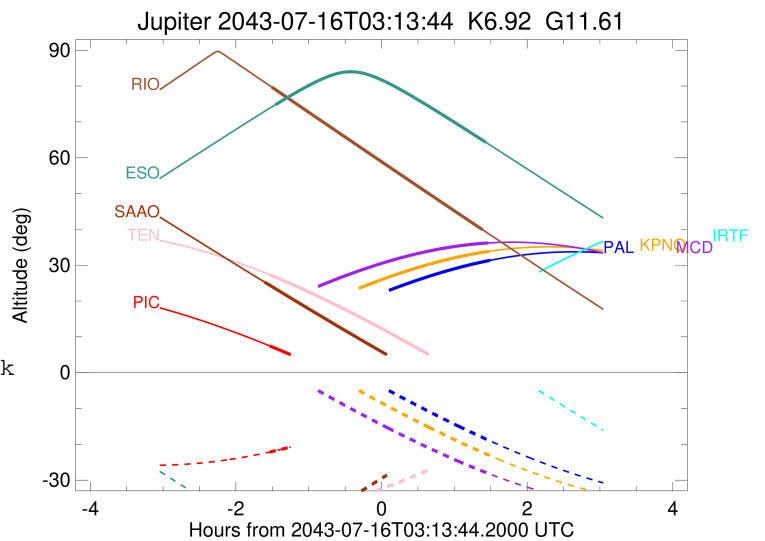

```
target                : Jupiter
target radius (km)   : 71492.00
C/A epoch            : 2043-07-16T03:17:50.900
Event type           : Pgt
: Jupiter occs: geocentric, topocentric
: Not a ringed target
Observer code        : PAL
Location             : Palomar Mt (200")
Latitude (deg)       : 33.35622
E. Longitude (deg)   : 243.13601
Altitude (km)        : 1.706
Gaia source ID       : 4116722034417731968
2Mass ID (if available) : 17382120-2303396
ICRS Star Coord at Epoch: 17h 38m 21.21972s -23:03:39.78670s
RUWE (>1.4 is poor) : 0.87
K magnitude           : 6.921
G magnitude           : 11.610
RP magnitude         : 10.423
BP magnitude         : 13.115
DUPflag              : 0
Distance (au)        : 4.338
f0 (km)              : 0.00
g0 (km)              : 0.00
skyplane vel. (km/s) : -13.04
Sun-Target sep (deg) : 152.09
Sun-Moon sep (deg)   : 39.62
B (ring opening deg) : -2.40
PA of pole (deg)     : 1.49
Pole direction: RA (deg): 268.05670
Dec (deg): 64.49732
C/A sky separation ("): 6.594
C/A sky separation (km): 20745.9
NAIF SPICE kernels   : RAJobs_U111+rgf15.spk
URKALLv1.spk
naif0012.tls
nep097.bsp
nep101.bsp
sat4401.bsp
de440.bsp
earth_720101_070426.bpc
jup365.bsp
urall6.bsp
IAU_SATURN_for_RINGFIT.tpc
pck00010.tpc
earth_200101_990628_predict.bpc
uranus_ringframes_rfrench20220627_v1.tf
neptune_ringframes_rfrench20220702a_v1.tf
earth_flat_IAU.spk
```

x: target alt < 5.0 deg or sun > -5.0 deg

Target	I/E	UTC	alt	alt-sun	radius	lat-geo	lat-geodetic
Jupiter	I	2043-07-16T01:52:04.584	9.63	11.79x	71491.4	15.47	17.55
Jupiter	E	2043-07-16T04:43:08.259	31.35	-19.04	71491.2	18.05	20.42