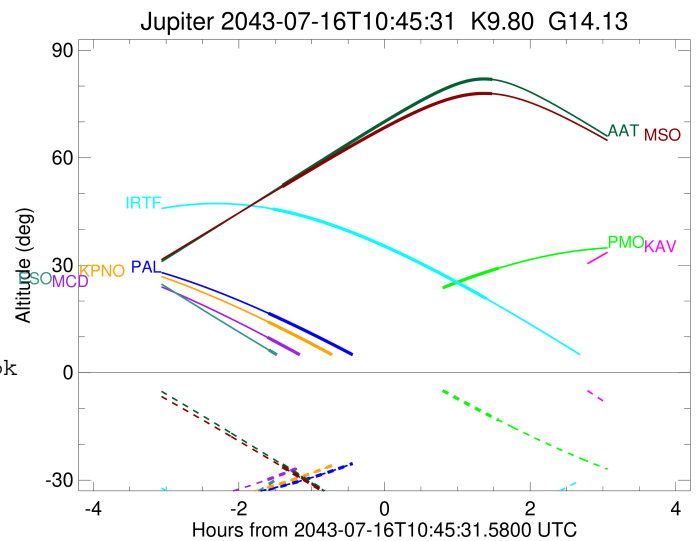

```
target                : Jupiter
target radius (km)   : 71492.00
C/A epoch            : 2043-07-16T10:48:00.530
Event type          : Pgt
                    : Jupiter occs: geocentric, topocentric
                    : Not a ringed target
Observer code       : AAT
Location            : Siding Spring (AAT)
Latitude (deg)      : -31.27703
E. Longitude (deg)  : 149.06608
Altitude (km)       : 1.164
Gaia source ID      : 4116722721611787392
2Mass ID (if available) : 17381310-2303491
ICRS Star Coord at Epoch: 17h 38m 13.09568s -23:03:49.07595s
RUWE (>1.4 is poor) : 0.90
K magnitude          : 9.797
G magnitude          : 14.127
RP magnitude         : 12.997
BP magnitude         : 15.470
DUPflag             : 0
Distance (au)       : 4.340
f0 (km)              : 0.00
g0 (km)              : 0.00
skyplane vel. (km/s) : -12.96
Sun-Target sep (deg) : 151.76
Sun-Moon sep (deg)  : 36.30
B (ring opening deg) : -2.40
PA of pole (deg)    : 1.51
Pole direction: RA (deg): 268.05670
Dec (deg): 64.49732
C/A sky separation (") : 5.752
C/A sky separation (km) : 18104.2
NAIF SPICE kernels  : RAJobs_U111+rgf15.spk
URKALLv1.spk
naif0012.tls
nep097.bsp
nep101.bsp
sat4401.bsp
de440.bsp
earth_720101_070426.bpc
jup365.bsp
urall6.bsp
IAU_SATURN_for_RINGFIT.tpc
pck00010.tpc
earth_200101_990628_predict.bpc
uranus_ringframes_rfrench20220627_v1.tf
neptune_ringframes_rfrench20220702a_v1.tf
earth_flat_IAU.spk
```

x: target alt < 5.0 deg or sun > -5.0 deg

Target	I/E	UTC	alt	alt-sun	radius	lat-geo	lat-geodetic
Jupiter	I	2043-07-16T09:21:27.149	52.29	-25.68	71491.4	-15.90	-18.03
Jupiter	E	2043-07-16T12:14:19.277	81.84	-62.41	71491.6	-13.65	-15.51