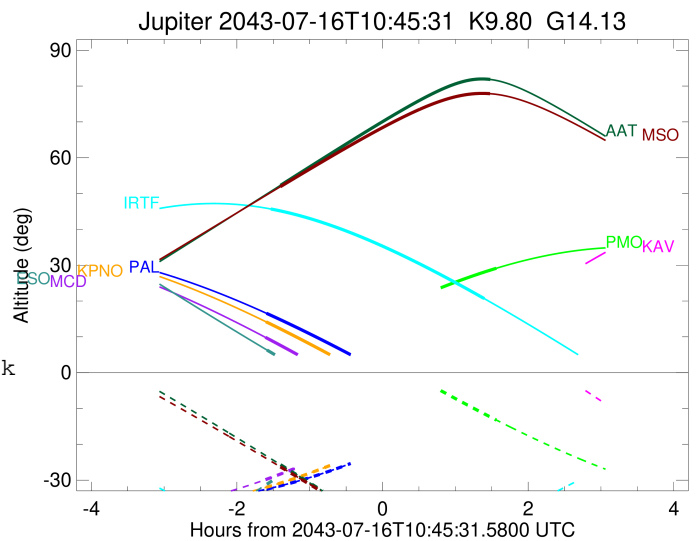

```
target                : Jupiter
target radius (km)   : 71492.00
C/A epoch            : 2043-07-16T10:38:52.290
Event type          : Pgt
                    : Jupiter occs: geocentric, topocentric
                    : Not a ringed target
Observer code       : ESO
Location            : European Southern Obs. (3.6m)
Latitude (deg)      : -29.26097
E. Longitude (deg)  : 289.26831
Altitude (km)       : 2.400
Gaia source ID      : 4116722721611787392
2Mass ID (if available) : 17381310-2303491
ICRS Star Coord at Epoch: 17h 38m 13.09568s -23:03:49.07595s
RUWE (>1.4 is poor) : 0.90
K magnitude          : 9.797
G magnitude          : 14.127
RP magnitude         : 12.997
BP magnitude         : 15.470
DUPflag             : 0
Distance (au)       : 4.340
f0 (km)              : 0.00
g0 (km)              : 0.00
skyplane vel. (km/s) : -12.96
Sun-Target sep (deg) : 151.76
Sun-Moon sep (deg)  : 36.43
B (ring opening deg) : -2.40
PA of pole (deg)    : 1.51
Pole direction: RA (deg): 268.05670
Dec (deg): 64.49732
C/A sky separation (") : 6.647
C/A sky separation (km) : 20922.4
NAIF SPICE kernels  : RAJobs_U111+rgf15.spk
URKALLv1.spk
naif0012.tls
nep097.bsp
nep101.bsp
sat4401.bsp
de440.bsp
earth_720101_070426.bpc
jup365.bsp
urall6.bsp
IAU_SATURN_for_RINGFIT.tpc
pck00010.tpc
earth_200101_990628_predict.bpc
uranus_ringframes_rfrench20220627_v1.tf
neptune_ringframes_rfrench20220702a_v1.tf
earth_flat_IAU.spk
```

x: target alt < 5.0 deg or sun > -5.0 deg

Target	I/E	UTC	alt	alt-sun	radius	lat-geo	lat-geodetic
Jupiter	I	2043-07-16T09:10:14.148	6.33	-31.13	71491.3	-17.22	-19.50
Jupiter	E	2043-07-16T12:08:35.426	-25.42x	5.75x	71491.4	-16.67	-18.89