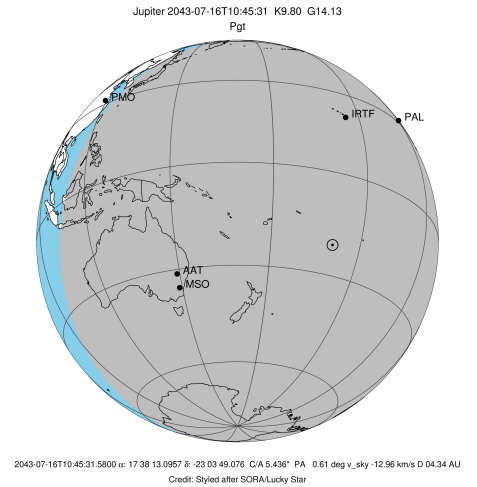

```
target                : Jupiter
target radius (km)   : 71492.00
C/A epoch            : 2043-07-16T10:48:00.530
Event type          : Pgt
                    : Jupiter occs: geocentric, topocentric
                    : Not a ringed target
Observer code       : AAT
Location            : Siding Spring (AAT)
Latitude (deg)      : -31.27703
E. Longitude (deg)  : 149.06608
Altitude (km)       : 1.164
Gaia source ID      : 4116722721611787392
2Mass ID (if available) : 17381310-2303491
ICRS Star Coord at Epoch: 17h 38m 13.09568s -23:03:49.07595s
RUWE (>1.4 is poor) : 0.90
K magnitude          : 9.797
G magnitude          : 14.127
RP magnitude         : 12.997
BP magnitude         : 15.470
DUPflag             : 0
Distance (au)       : 4.340
f0 (km)              : 0.00
g0 (km)              : 0.00
skyplane vel. (km/s) : -12.96
Sun-Target sep (deg) : 151.76
Sun-Moon sep (deg)  : 36.30
B (ring opening deg) : -2.40
PA of pole (deg)    : 1.51
Pole direction: RA (deg): 268.05670
Dec (deg): 64.49732
C/A sky separation (") : 5.752
C/A sky separation (km) : 18104.2
NAIF SPICE kernels  : RAJobs_U111+rgf15.spk
URKALLv1.spk
naif0012.tls
nep097.bsp
nep101.bsp
sat4401.bsp
de440.bsp
earth_720101_070426.bpc
jup365.bsp
urall6.bsp
IAU_SATURN_for_RINGFIT.tpc
pck00010.tpc
earth_200101_990628_predict.bpc
uranus_ringframes_rfrench20220627_v1.tf
neptune_ringframes_rfrench20220702a_v1.tf
earth_flat_IAU.spk
```

x: target alt < 5.0 deg or sun > -5.0 deg

Target	I/E	UTC	alt	alt-sun	radius	lat-geo	lat-geodetic
Jupiter	I	2043-07-16T09:21:27.149	52.29	-25.68	71491.4	-15.90	-18.03
Jupiter	E	2043-07-16T12:14:19.277	81.84	-62.41	71491.6	-13.65	-15.51