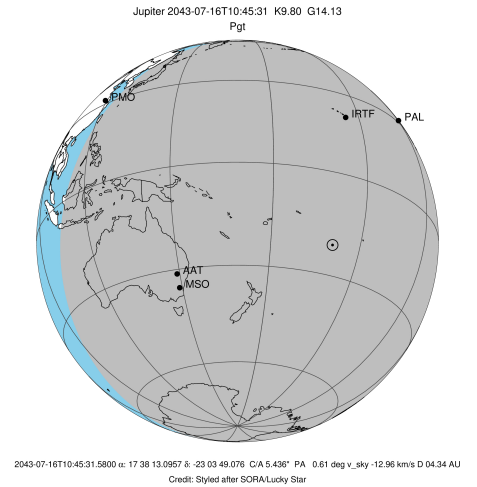

```
target                : Jupiter
target radius (km)   : 71492.00
C/A epoch            : 2043-07-16T10:50:59.570
Event type          : Pgt
                    : Jupiter occs: geocentric, topocentric
                    : Not a ringed target
Observer code       : PMO
Location            : Purple Mtn Obs. Nanking
Latitude (deg)      : 32.06667
E. Longitude (deg)  : 118.82089
Altitude (km)       : 0.364
Gaia source ID      : 4116722721611787392
2Mass ID (if available) : 17381310-2303491
ICRS Star Coord at Epoch: 17h 38m 13.09568s -23:03:49.07595s
RUWE (>1.4 is poor) : 0.90
K magnitude          : 9.797
G magnitude          : 14.127
RP magnitude         : 12.997
BP magnitude         : 15.470
DUPflag             : 0
Distance (au)       : 4.340
f0 (km)             : 0.00
g0 (km)             : 0.00
skyplane vel. (km/s) : -12.96
Sun-Target sep (deg) : 151.76
Sun-Moon sep (deg)  : 35.75
B (ring opening deg) : -2.40
PA of pole (deg)    : 1.51
Pole direction: RA (deg): 268.05670
Dec (deg): 64.49732
C/A sky separation ("): 4.011
C/A sky separation (km): 12624.3
NAIF SPICE kernels  : RAJobs_U111+rgf15.spk
URKALLv1.spk
naif0012.tls
nep097.bsp
nep101.bsp
sat4401.bsp
de440.bsp
earth_720101_070426.bpc
jup365.bsp
urall6.bsp
IAU_SATURN_for_RINGFIT.tpc
pck00010.tpc
earth_200101_990628_predict.bpc
uranus_ringframes_rfrench20220627_v1.tf
neptune_ringframes_rfrench20220702a_v1.tf
earth_flat_IAU.spk
```

x: target alt < 5.0 deg or sun > -5.0 deg

Target	I/E	UTC	alt	alt-sun	radius	lat-geo	lat-geodetic
Jupiter	I	2043-07-16T09:21:54.770	2.12x	21.08x	71491.7	-11.64	-13.25
Jupiter	E	2043-07-16T12:19:23.415	29.14	-13.23	71491.8	-8.85	-10.09