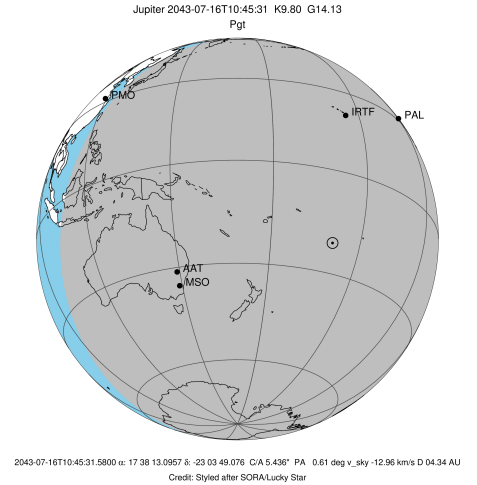

```
target                : Jupiter
target radius (km)   : 71492.00
C/A epoch             : 2043-07-16T10:38:51.290
Event type            : Pgt
: Jupiter occs: geocentric, topocentric
: Not a ringed target
Observer code         : PAL
Location              : Palomar Mt (200")
Latitude (deg)        : 33.35622
E. Longitude (deg)    : 243.13601
Altitude (km)         : 1.706
Gaia source ID        : 4116722721611787392
2Mass ID (if available) : 17381310-2303491
ICRS Star Coord at Epoch: 17h 38m 13.09568s -23:03:49.07595s
RUWE (>1.4 is poor) : 0.90
K magnitude           : 9.797
G magnitude           : 14.127
RP magnitude          : 12.997
BP magnitude          : 15.470
DUPflag              : 0
Distance (au)         : 4.340
f0 (km)               : 0.00
g0 (km)               : 0.00
skyplane vel. (km/s) : -12.96
Sun-Target sep (deg) : 151.76
Sun-Moon sep (deg)   : 36.65
B (ring opening deg) : -2.40
PA of pole (deg)     : 1.51
Pole direction: RA (deg): 268.05670
Dec (deg): 64.49732
C/A sky separation ("): 4.188
C/A sky separation (km): 13183.8
NAIF SPICE kernels   : RAJobs_U111+rgf15.spk
URKALLv1.spk
naif0012.tls
nep097.bsp
nep101.bsp
sat4401.bsp
de440.bsp
earth_720101_070426.bpc
jup365.bsp
urall6.bsp
IAU_SATURN_for_RINGFIT.tpc
pck00010.tpc
earth_200101_990628_predict.bpc
uranus_ringframes_rfrench20220627_v1.tf
neptune_ringframes_rfrench20220702a_v1.tf
earth_flat_IAU.spk
```

x: target alt < 5.0 deg or sun > -5.0 deg

Target	I/E	UTC	alt	alt-sun	radius	lat-geo	lat-geodetic
Jupiter	I	2043-07-16T09:09:54.329	16.57	-32.51	71491.7	-10.94	-12.46
Jupiter	E	2043-07-16T12:08:53.207	-15.89x	-8.32	71491.7	-10.39	-11.83