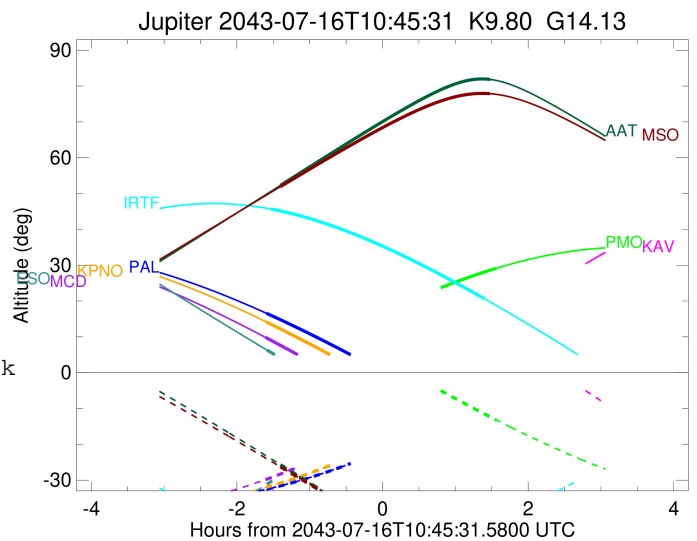

```
target                : Jupiter
target radius (km)   : 71492.00
C/A epoch            : 2043-07-16T10:41:08.700
Event type           : Pgt
: Jupiter occs: geocentric, topocentric
: Not a ringed target
Observer code        : IRTF
Location             : Mauna Kea/IRTF
Latitude (deg)       : 19.82622
E. Longitude (deg)   : 204.52800
Altitude (km)        : 4.168
Gaia source ID       : 4116722721611787392
2Mass ID (if available) : 17381310-2303491
ICRS Star Coord at Epoch: 17h 38m 13.09568s -23:03:49.07595s
RUWE (>1.4 is poor) : 0.90
K magnitude          : 9.797
G magnitude          : 14.127
RP magnitude         : 12.997
BP magnitude         : 15.470
DUPflag             : 0
Distance (au)        : 4.340
f0 (km)              : 0.00
g0 (km)              : 0.00
skyplane vel. (km/s) : -12.96
Sun-Target sep (deg) : 151.76
Sun-Moon sep (deg)   : 36.77
B (ring opening deg) : -2.40
PA of pole (deg)     : 1.51
Pole direction: RA (deg): 268.05670
Dec (deg): 64.49732
C/A sky separation (") : 4.168
C/A sky separation (km) : 13118.8
NAIF SPICE kernels   : RAJobs_U111+rgf15.spk
URKALLv1.spk
naif0012.tls
nep097.bsp
nep101.bsp
sat4401.bsp
de440.bsp
earth_720101_070426.bpc
jup365.bsp
urall6.bsp
IAU_SATURN_for_RINGFIT.tpc
pck00010.tpc
earth_200101_990628_predict.bpc
uranus_ringframes_rfrench20220627_v1.tf
neptune_ringframes_rfrench20220702a_v1.tf
earth_flat_IAU.spk
```

x: target alt < 5.0 deg or sun > -5.0 deg

Target	I/E	UTC	alt	alt-sun	radius	lat-geo	lat-geodetic
Jupiter	I	2043-07-16T09:13:35.991	45.68	-45.11	71491.7	-11.18	-12.74
Jupiter	E	2043-07-16T12:09:23.693	20.67	-42.06	71491.8	-10.18	-11.60