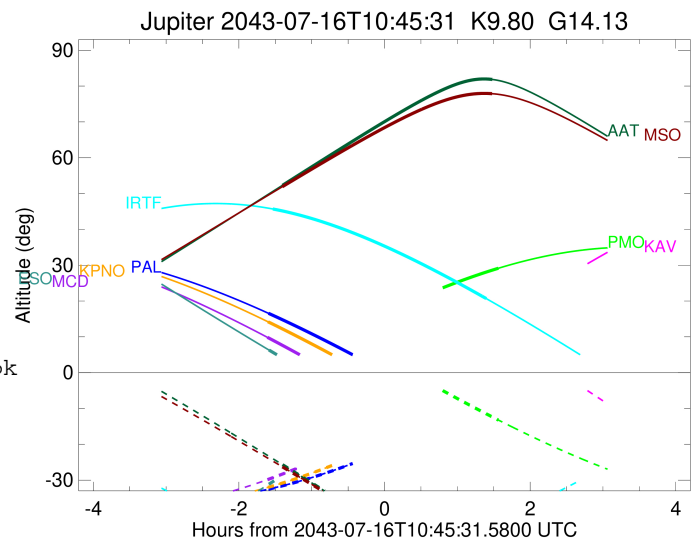

```
target                : Jupiter
target radius (km)   : 71492.00
C/A epoch            : 2043-07-16T10:50:59.570
Event type          : Pgt
                    : Jupiter occs: geocentric, topocentric
                    : Not a ringed target
Observer code       : PMO
Location            : Purple Mtn Obs. Nanking
Latitude (deg)      : 32.06667
E. Longitude (deg)  : 118.82089
Altitude (km)       : 0.364
Gaia source ID      : 4116722721611787392
2Mass ID (if available) : 17381310-2303491
ICRS Star Coord at Epoch: 17h 38m 13.09568s -23:03:49.07595s
RUWE (>1.4 is poor) : 0.90
K magnitude          : 9.797
G magnitude          : 14.127
RP magnitude         : 12.997
BP magnitude         : 15.470
DUPflag             : 0
Distance (au)       : 4.340
f0 (km)             : 0.00
g0 (km)             : 0.00
skyplane vel. (km/s) : -12.96
Sun-Target sep (deg) : 151.76
Sun-Moon sep (deg)  : 35.75
B (ring opening deg) : -2.40
PA of pole (deg)    : 1.51
Pole direction: RA (deg): 268.05670
Dec (deg): 64.49732
C/A sky separation ("): 4.011
C/A sky separation (km): 12624.3
NAIF SPICE kernels  : RAJobs_U111+rgf15.spk
URKALLv1.spk
naif0012.tls
nep097.bsp
nep101.bsp
sat4401.bsp
de440.bsp
earth_720101_070426.bpc
jup365.bsp
urall6.bsp
IAU_SATURN_for_RINGFIT.tpc
pck00010.tpc
earth_200101_990628_predict.bpc
uranus_ringframes_rfrench20220627_v1.tf
neptune_ringframes_rfrench20220702a_v1.tf
earth_flat_IAU.spk
```

x: target alt < 5.0 deg or sun > -5.0 deg

Target	I/E	UTC	alt	alt-sun	radius	lat-geo	lat-geodetic
Jupiter	I	2043-07-16T09:21:54.770	2.12x	21.08x	71491.7	-11.64	-13.25
Jupiter	E	2043-07-16T12:19:23.415	29.14	-13.23	71491.8	-8.85	-10.09