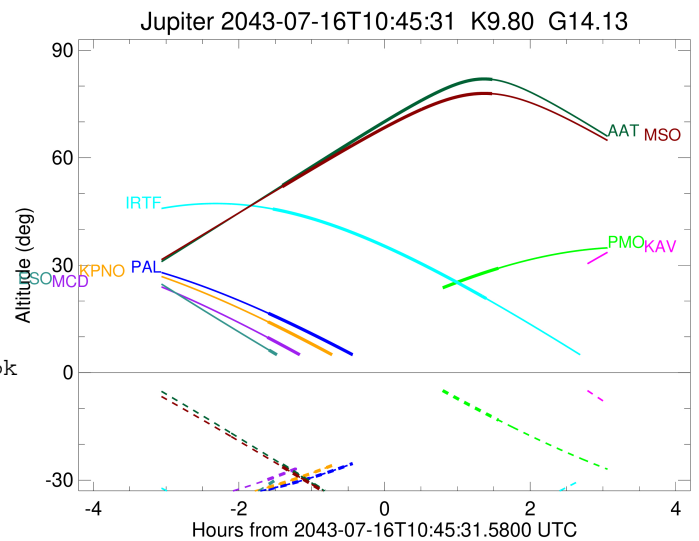

```
target                : Jupiter
target radius (km)   : 71492.00
C/A epoch             : 2043-07-16T10:47:54.290
Event type            : Pgt
: Jupiter occs: geocentric, topocentric
: Not a ringed target
Observer code         : MSO
Location              : Mt. Stromlo Observatory
Latitude (deg)        : -35.32000
E. Longitude (deg)    : 149.00833
Altitude (km)         : 0.770
Gaia source ID        : 4116722721611787392
2Mass ID (if available) : 17381310-2303491
ICRS Star Coord at Epoch: 17h 38m 13.09568s -23:03:49.07595s
RUWE (>1.4 is poor) : 0.90
K magnitude           : 9.797
G magnitude           : 14.127
RP magnitude          : 12.997
BP magnitude          : 15.470
DUPflag              : 0
Distance (au)         : 4.340
f0 (km)               : 0.00
g0 (km)               : 0.00
skyplane vel. (km/s) : -12.96
Sun-Target sep (deg)  : 151.76
Sun-Moon sep (deg)    : 36.30
B (ring opening deg) : -2.40
PA of pole (deg)      : 1.51
Pole direction: RA (deg): 268.05670
Dec (deg): 64.49732
C/A sky separation (") : 5.890
C/A sky separation (km) : 18540.1
NAIF SPICE kernels   : RAJobs_U111+rgf15.spk
URKALLv1.spk
naif0012.tls
nep097.bsp
nep101.bsp
sat4401.bsp
de440.bsp
earth_720101_070426.bpc
jup365.bsp
urall6.bsp
IAU_SATURN_for_RINGFIT.tpc
pck00010.tpc
earth_200101_990628_predict.bpc
uranus_ringframes_rfrench20220627_v1.tf
neptune_ringframes_rfrench20220702a_v1.tf
earth_flat_IAU.spk
```

x: target alt < 5.0 deg or sun > -5.0 deg

Target	I/E	UTC	alt	alt-sun	radius	lat-geo	lat-geodetic
Jupiter	I	2043-07-16T09:21:23.452	51.92	-26.29	71491.4	-16.25	-18.42
Jupiter	E	2043-07-16T12:14:11.306	77.87	-61.14	71491.5	-14.01	-15.92