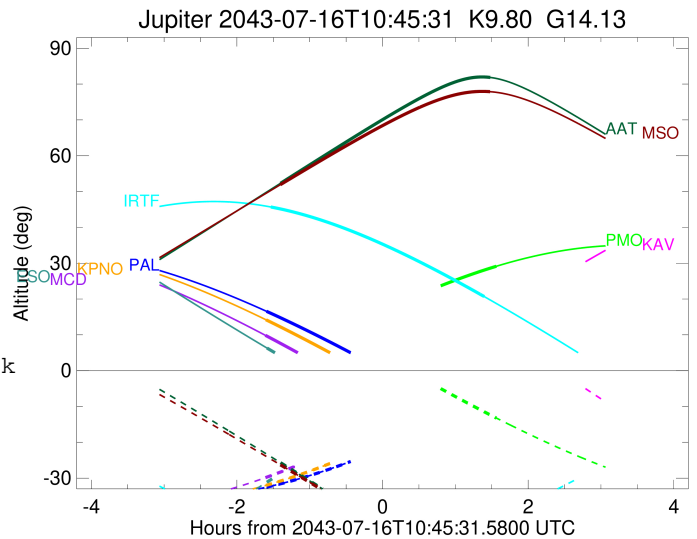

```
target                : Jupiter
target radius (km)   : 71492.00
C/A epoch             : 2043-07-16T10:38:18.540
Event type            : Pgt
: Jupiter occs: geocentric, topocentric
: Not a ringed target
Observer code         : MCD
Location              : McDonald Obs. 2.7m
Latitude (deg)        : 30.67158
E. Longitude (deg)    : 255.97844
Altitude (km)         : 2.075
Gaia source ID        : 4116722721611787392
2Mass ID (if available) : 17381310-2303491
ICRS Star Coord at Epoch: 17h 38m 13.09568s -23:03:49.07595s
RUWE (>1.4 is poor) : 0.90
K magnitude           : 9.797
G magnitude           : 14.127
RP magnitude          : 12.997
BP magnitude          : 15.470
DUPflag              : 0
Distance (au)         : 4.340
f0 (km)               : 0.00
g0 (km)               : 0.00
skyplane vel. (km/s) : -12.96
Sun-Target sep (deg)  : 151.76
Sun-Moon sep (deg)    : 36.60
B (ring opening deg) : -2.40
PA of pole (deg)      : 1.51
Pole direction: RA (deg): 268.05670
Dec (deg): 64.49732
C/A sky separation (" ) : 4.404
C/A sky separation (km) : 13860.7
NAIF SPICE kernels    : RAJobs_U111+rgf15.spk
URKALLv1.spk
naif0012.tls
nep097.bsp
nep101.bsp
sat4401.bsp
de440.bsp
earth_720101_070426.bpc
jup365.bsp
urall6.bsp
IAU_SATURN_for_RINGFIT.tpc
pck00010.tpc
earth_200101_990628_predict.bpc
uranus_ringframes_rfrench20220627_v1.tf
neptune_ringframes_rfrench20220702a_v1.tf
earth_flat_IAU.spk
```

x: target alt < 5.0 deg or sun > -5.0 deg

Target	I/E	UTC	alt	alt-sun	radius	lat-geo	lat-geodetic
Jupiter	I	2043-07-16T09:09:00.654	9.87	-29.86	71491.7	-11.41	-12.99
Jupiter	E	2043-07-16T12:08:47.213	-25.70x	-0.04x	71491.7	-10.97	-12.49