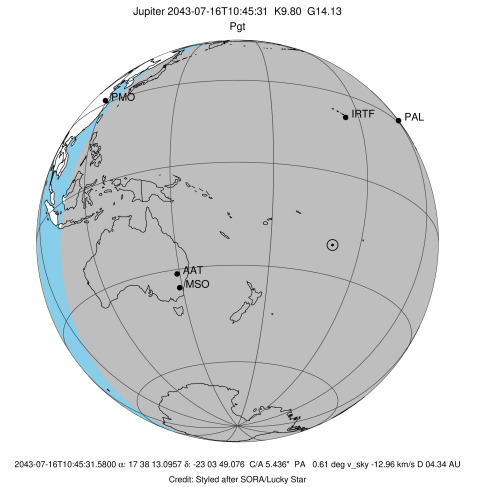

```
target                : Jupiter
target radius (km)   : 71492.00
C/A epoch             : 2043-07-16T10:47:54.290
Event type            : Pgt
: Jupiter occs: geocentric, topocentric
: Not a ringed target
Observer code         : MSO
Location              : Mt. Stromlo Observatory
Latitude (deg)        : -35.32000
E. Longitude (deg)    : 149.00833
Altitude (km)         : 0.770
Gaia source ID        : 4116722721611787392
2Mass ID (if available) : 17381310-2303491
ICRS Star Coord at Epoch: 17h 38m 13.09568s -23:03:49.07595s
RUWE (>1.4 is poor) : 0.90
K magnitude           : 9.797
G magnitude           : 14.127
RP magnitude          : 12.997
BP magnitude          : 15.470
DUPflag              : 0
Distance (au)         : 4.340
f0 (km)               : 0.00
g0 (km)               : 0.00
skyplane vel. (km/s) : -12.96
Sun-Target sep (deg)  : 151.76
Sun-Moon sep (deg)    : 36.30
B (ring opening deg) : -2.40
PA of pole (deg)      : 1.51
Pole direction: RA (deg): 268.05670
Dec (deg): 64.49732
C/A sky separation (") : 5.890
C/A sky separation (km) : 18540.1
NAIF SPICE kernels   : RAJobs_U111+rgf15.spk
URKALLv1.spk
naif0012.tls
nep097.bsp
nep101.bsp
sat4401.bsp
de440.bsp
earth_720101_070426.bpc
jup365.bsp
urall6.bsp
IAU_SATURN_for_RINGFIT.tpc
pck00010.tpc
earth_200101_990628_predict.bpc
uranus_ringframes_rfrench20220627_v1.tf
neptune_ringframes_rfrench20220702a_v1.tf
earth_flat_IAU.spk
```

x: target alt < 5.0 deg or sun > -5.0 deg

Target	I/E	UTC	alt	alt-sun	radius	lat-geo	lat-geodetic
Jupiter	I	2043-07-16T09:21:23.452	51.92	-26.29	71491.4	-16.25	-18.42
Jupiter	E	2043-07-16T12:14:11.306	77.87	-61.14	71491.5	-14.01	-15.92