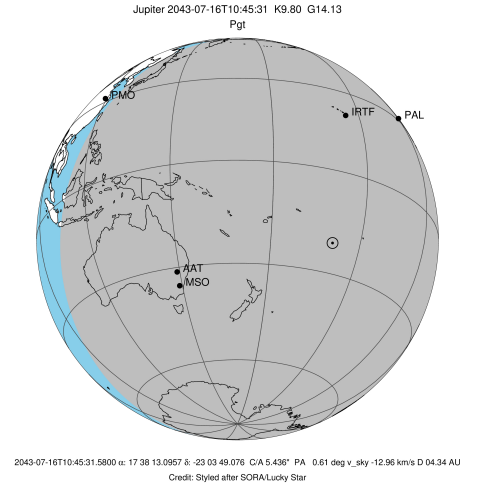

```
target                : Jupiter
target radius (km)   : 71492.00
C/A epoch             : 2043-07-16T10:38:18.540
Event type            : Pgt
: Jupiter occs: geocentric, topocentric
: Not a ringed target
Observer code         : MCD
Location              : McDonald Obs. 2.7m
Latitude (deg)        : 30.67158
E. Longitude (deg)    : 255.97844
Altitude (km)         : 2.075
Gaia source ID        : 4116722721611787392
2Mass ID (if available) : 17381310-2303491
ICRS Star Coord at Epoch: 17h 38m 13.09568s -23:03:49.07595s
RUWE (>1.4 is poor) : 0.90
K magnitude           : 9.797
G magnitude           : 14.127
RP magnitude          : 12.997
BP magnitude          : 15.470
DUPflag              : 0
Distance (au)         : 4.340
f0 (km)               : 0.00
g0 (km)               : 0.00
skyplane vel. (km/s) : -12.96
Sun-Target sep (deg)  : 151.76
Sun-Moon sep (deg)    : 36.60
B (ring opening deg) : -2.40
PA of pole (deg)      : 1.51
Pole direction: RA (deg): 268.05670
Dec (deg): 64.49732
C/A sky separation (" ) : 4.404
C/A sky separation (km) : 13860.7
NAIF SPICE kernels    : RAJobs_U111+rgf15.spk
URKALLv1.spk
naif0012.tls
nep097.bsp
nep101.bsp
sat4401.bsp
de440.bsp
earth_720101_070426.bpc
jup365.bsp
urall6.bsp
IAU_SATURN_for_RINGFIT.tpc
pck00010.tpc
earth_200101_990628_predict.bpc
uranus_ringframes_rfrench20220627_v1.tf
neptune_ringframes_rfrench20220702a_v1.tf
earth_flat_IAU.spk
```

x: target alt < 5.0 deg or sun > -5.0 deg

Target	I/E	UTC	alt	alt-sun	radius	lat-geo	lat-geodetic
Jupiter	I	2043-07-16T09:09:00.654	9.87	-29.86	71491.7	-11.41	-12.99
Jupiter	E	2043-07-16T12:08:47.213	-25.70x	-0.04x	71491.7	-10.97	-12.49