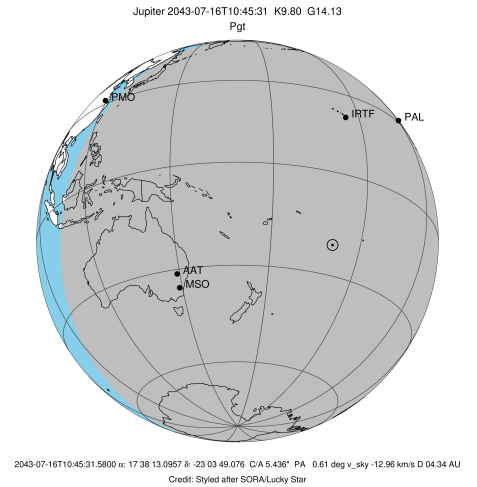

```
target                : Jupiter
target radius (km)   : 71492.00
C/A epoch            : 2043-07-16T10:38:34.070
Event type           : Pgt
: Jupiter occs: geocentric, topocentric
: Not a ringed target
Observer code        : KPNO
Location             : Kitt Peak Natl Obs
Latitude (deg)       : 31.96333
E. Longitude (deg)   : 248.40000
Altitude (km)        : 2.120
Gaia source ID       : 4116722721611787392
2Mass ID (if available) : 17381310-2303491
ICRS Star Coord at Epoch: 17h 38m 13.09568s -23:03:49.07595s
RUWE (>1.4 is poor) : 0.90
K magnitude          : 9.797
G magnitude          : 14.127
RP magnitude         : 12.997
BP magnitude         : 15.470
DUPflag             : 0
Distance (au)        : 4.340
f0 (km)              : 0.00
g0 (km)              : 0.00
skyplane vel. (km/s) : -12.96
Sun-Target sep (deg) : 151.76
Sun-Moon sep (deg)   : 36.64
B (ring opening deg) : -2.40
PA of pole (deg)     : 1.51
Pole direction: RA (deg): 268.05670
Dec (deg): 64.49732
C/A sky separation (") : 4.282
C/A sky separation (km) : 13477.2
NAIF SPICE kernels   : RAJobs_U111+rgf15.spk
URKALLv1.spk
naif0012.tls
nep097.bsp
nep101.bsp
sat4401.bsp
de440.bsp
earth_720101_070426.bpc
jup365.bsp
urall6.bsp
IAU_SATURN_for_RINGFIT.tpc
pck00010.tpc
earth_200101_990628_predict.bpc
uranus_ringframes_rfrench20220627_v1.tf
neptune_ringframes_rfrench20220702a_v1.tf
earth_flat_IAU.spk
```

x: target alt < 5.0 deg or sun > -5.0 deg

Target	I/E	UTC	alt	alt-sun	radius	lat-geo	lat-geodetic
Jupiter	I	2043-07-16T09:09:29.628	14.21	-32.01	71491.7	-11.14	-12.69
Jupiter	E	2043-07-16T12:08:46.372	-19.73x	-5.24	71491.7	-10.64	-12.12