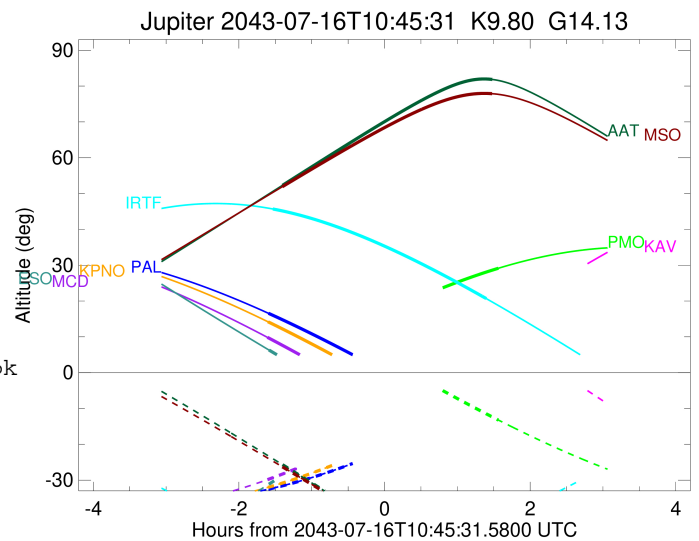

```
target                : Jupiter
target radius (km)   : 71492.00
C/A epoch            : 2043-07-16T10:38:34.070
Event type           : Pgt
: Jupiter occs: geocentric, topocentric
: Not a ringed target
Observer code        : KPNO
Location             : Kitt Peak Natl Obs
Latitude (deg)       : 31.96333
E. Longitude (deg)   : 248.40000
Altitude (km)        : 2.120
Gaia source ID       : 4116722721611787392
2Mass ID (if available) : 17381310-2303491
ICRS Star Coord at Epoch: 17h 38m 13.09568s -23:03:49.07595s
RUWE (>1.4 is poor) : 0.90
K magnitude          : 9.797
G magnitude          : 14.127
RP magnitude         : 12.997
BP magnitude         : 15.470
DUPflag             : 0
Distance (au)        : 4.340
f0 (km)              : 0.00
g0 (km)              : 0.00
skyplane vel. (km/s) : -12.96
Sun-Target sep (deg) : 151.76
Sun-Moon sep (deg)   : 36.64
B (ring opening deg) : -2.40
PA of pole (deg)     : 1.51
Pole direction: RA (deg): 268.05670
Dec (deg): 64.49732
C/A sky separation (") : 4.282
C/A sky separation (km) : 13477.2
NAIF SPICE kernels   : RAJobs_U111+rgf15.spk
URKALLv1.spk
naif0012.tls
nep097.bsp
nep101.bsp
sat4401.bsp
de440.bsp
earth_720101_070426.bpc
jup365.bsp
urall6.bsp
IAU_SATURN_for_RINGFIT.tpc
pck00010.tpc
earth_200101_990628_predict.bpc
uranus_ringframes_rfrench20220627_v1.tf
neptune_ringframes_rfrench20220702a_v1.tf
earth_flat_IAU.spk
```

x: target alt < 5.0 deg or sun > -5.0 deg

Target	I/E	UTC	alt	alt-sun	radius	lat-geo	lat-geodetic
Jupiter	I	2043-07-16T09:09:29.628	14.21	-32.01	71491.7	-11.14	-12.69
Jupiter	E	2043-07-16T12:08:46.372	-19.73x	-5.24	71491.7	-10.64	-12.12