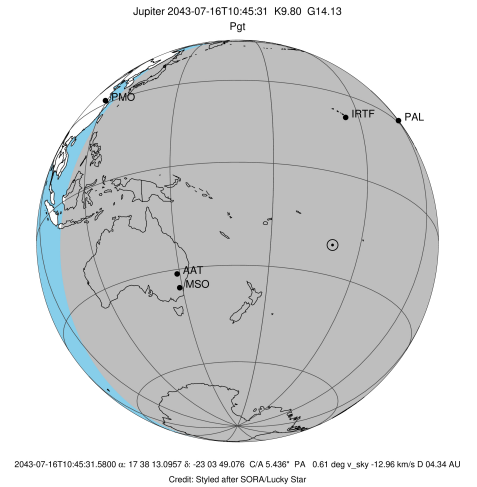

```
target                : Jupiter
target radius (km)   : 71492.00
C/A epoch            : 2043-07-16T10:38:52.290
Event type          : Pgt
                    : Jupiter occs: geocentric, topocentric
                    : Not a ringed target
Observer code       : ESO
Location            : European Southern Obs. (3.6m)
Latitude (deg)      : -29.26097
E. Longitude (deg)  : 289.26831
Altitude (km)       : 2.400
Gaia source ID      : 4116722721611787392
2Mass ID (if available) : 17381310-2303491
ICRS Star Coord at Epoch: 17h 38m 13.09568s -23:03:49.07595s
RUWE (>1.4 is poor) : 0.90
K magnitude          : 9.797
G magnitude          : 14.127
RP magnitude         : 12.997
BP magnitude         : 15.470
DUPflag             : 0
Distance (au)       : 4.340
f0 (km)              : 0.00
g0 (km)              : 0.00
skyplane vel. (km/s) : -12.96
Sun-Target sep (deg) : 151.76
Sun-Moon sep (deg)  : 36.43
B (ring opening deg) : -2.40
PA of pole (deg)    : 1.51
Pole direction: RA (deg): 268.05670
Dec (deg): 64.49732
C/A sky separation (") : 6.647
C/A sky separation (km) : 20922.4
NAIF SPICE kernels  : RAJobs_U111+rgf15.spk
URKALLv1.spk
naif0012.tls
nep097.bsp
nep101.bsp
sat4401.bsp
de440.bsp
earth_720101_070426.bpc
jup365.bsp
urall6.bsp
IAU_SATURN_for_RINGFIT.tpc
pck00010.tpc
earth_200101_990628_predict.bpc
uranus_ringframes_rfrench20220627_v1.tf
neptune_ringframes_rfrench20220702a_v1.tf
earth_flat_IAU.spk
```

x: target alt < 5.0 deg or sun > -5.0 deg

Target	I/E	UTC	alt	alt-sun	radius	lat-geo	lat-geodetic
Jupiter	I	2043-07-16T09:10:14.148	6.33	-31.13	71491.3	-17.22	-19.50
Jupiter	E	2043-07-16T12:08:35.426	-25.42x	5.75x	71491.4	-16.67	-18.89