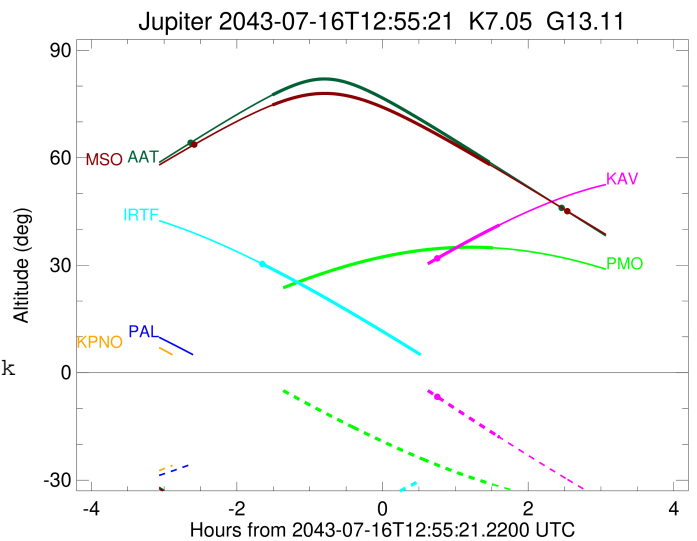

```
target                : Jupiter
target radius (km)   : 71492.00
C/A epoch             : 2043-07-16T13:02:00.180
Event type            : Pgt
: Jupiter occs: geocentric, topocentric
: Not a ringed target
Observer code         : KAV
Location              : Kavalur Observatory
Latitude (deg)        : 12.57556
E. Longitude (deg)    : 78.83167
Altitude (km)         : 0.722
Gaia source ID        : 4116722717276925440
2Mass ID (if available) : 17381079-2303425
ICRS Star Coord at Epoch: 17h 38m 10.77802s -23:03:42.71791s
RUWE (>1.4 is poor) : 0.83
K magnitude           : 7.053
G magnitude           : 13.108
RP magnitude          : 11.374
BP magnitude          : 17.109
DUPflag              : 0
Distance (au)         : 4.341
f0 (km)               : 0.00
g0 (km)               : 0.00
skyplane vel. (km/s) : -12.94
Sun-Target sep (deg) : 151.66
Sun-Moon sep (deg)   : 34.58
B (ring opening deg) : -2.40
PA of pole (deg)     : 1.51
Pole direction: RA (deg): 268.05670
Dec (deg): 64.49732
C/A sky separation (") : 1.411
C/A sky separation (km) : 4441.1
NAIF SPICE kernels   : RAJobs_U111+rgf15.spk
URKALLv1.spk
naif0012.tls
nep097.bsp
nep101.bsp
sat4401.bsp
de440.bsp
earth_720101_070426.bpc
jup365.bsp
urall6.bsp
IAU_SATURN_for_RINGFIT.tpc
pck00010.tpc
earth_200101_990628_predict.bpc
uranus_ringframes_rfrench20220627_v1.tf
neptune_ringframes_rfrench20220702a_v1.tf
earth_flat_IAU.spk
```

x: target alt < 5.0 deg or sun > -5.0 deg

Target	I/E	UTC	alt	alt-sun	radius	lat-geo	lat-geodetic
Jupiter	I	2043-07-16T11:31:19.991	4.68x	22.80x	71492.0	1.94	2.22
Jupiter	E	2043-07-16T14:31:45.915	41.23	-18.03	71491.9	5.01	5.72