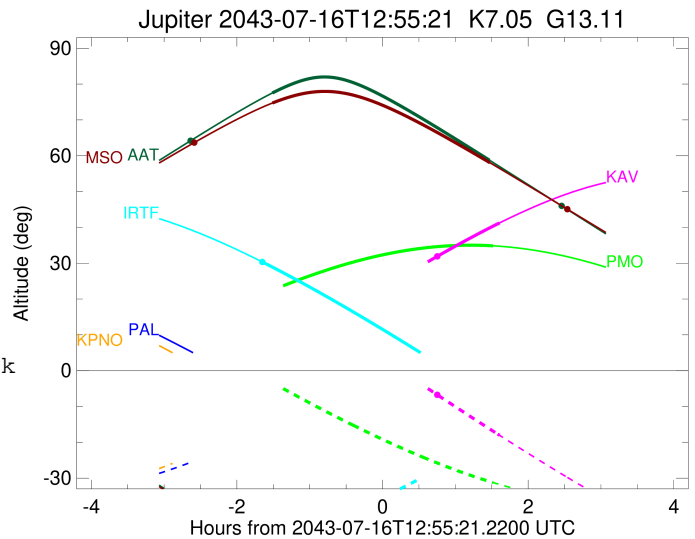

```
target                : Jupiter
target radius (km)   : 71492.00
C/A epoch             : 2043-07-16T12:53:59.790
Event type            : Pgt
: Jupiter occs: geocentric, topocentric
: Not a ringed target
Observer code         : MSO
Location              : Mt. Stromlo Observatory
Latitude (deg)        : -35.32000
E. Longitude (deg)    : 149.00833
Altitude (km)         : 0.770
Gaia source ID        : 4116722717276925440
2Mass ID (if available) : 17381079-2303425
ICRS Star Coord at Epoch: 17h 38m 10.77802s -23:03:42.71791s
RUWE (>1.4 is poor) : 0.83
K magnitude           : 7.053
G magnitude           : 13.108
RP magnitude          : 11.374
BP magnitude          : 17.109
DUPflag              : 0
Distance (au)         : 4.341
f0 (km)               : 0.00
g0 (km)               : 0.00
skyplane vel. (km/s) : -12.94
Sun-Target sep (deg)  : 151.66
Sun-Moon sep (deg)    : 35.58
B (ring opening deg)  : -2.40
PA of pole (deg)      : 1.51
Pole direction: RA (deg): 268.05670
Dec (deg): 64.49732
C/A sky separation (") : 0.157
C/A sky separation (km) : 493.3
NAIF SPICE kernels    : RAJobs_U111+rgf15.spk
URKALLv1.spk
naif0012.tls
nep097.bsp
nep101.bsp
sat4401.bsp
de440.bsp
earth_720101_070426.bpc
jup365.bsp
urall6.bsp
IAU_SATURN_for_RINGFIT.tpc
pck00010.tpc
earth_200101_990628_predict.bpc
uranus_ringframes_rfrench20220627_v1.tf
neptune_ringframes_rfrench20220702a_v1.tf
earth_flat_IAU.spk
```

x: target alt < 5.0 deg or sun > -5.0 deg

Target	I/E	UTC	alt	alt-sun	radius	lat-geo	lat-geodetic
Jupiter	I	2043-07-16T11:24:35.152	74.70	-51.36	71492.0	-0.51	-0.58
Jupiter	E	2043-07-16T14:23:42.031	58.07	-75.85	71492.0	1.05	1.21