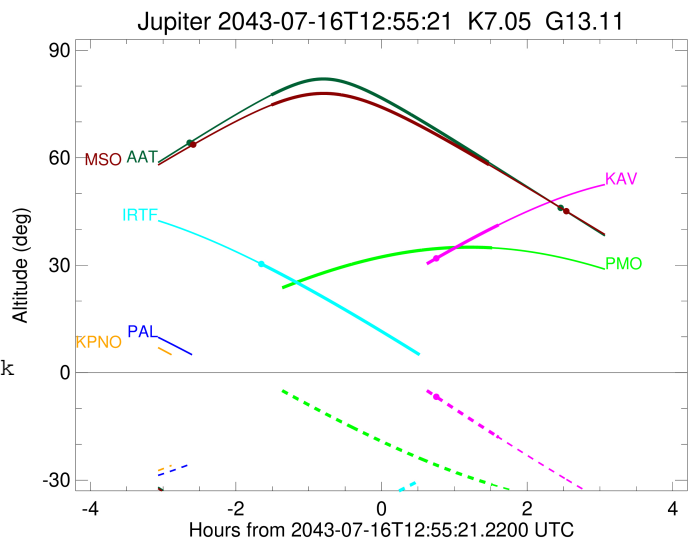

```
target                : Jupiter
target radius (km)   : 71492.00
C/A epoch            : 2043-07-16T12:48:24.070
Event type           : Pgt
: Jupiter occs: geocentric, topocentric
: Not a ringed target
Observer code        : IRTF
Location             : Mauna Kea/IRTF
Latitude (deg)       : 19.82622
E. Longitude (deg)   : 204.52800
Altitude (km)        : 4.168
Gaia source ID       : 4116722717276925440
2Mass ID (if available) : 17381079-2303425
ICRS Star Coord at Epoch: 17h 38m 10.77802s -23:03:42.71791s
RUWE (>1.4 is poor) : 0.83
K magnitude           : 7.053
G magnitude           : 13.108
RP magnitude          : 11.374
BP magnitude          : 17.109
DUPflag              : 0
Distance (au)         : 4.341
f0 (km)               : 0.00
g0 (km)               : 0.00
skyplane vel. (km/s) : -12.94
Sun-Target sep (deg) : 151.66
Sun-Moon sep (deg)   : 35.74
B (ring opening deg) : -2.40
PA of pole (deg)     : 1.51
Pole direction: RA (deg): 268.05670
Dec (deg): 64.49732
C/A sky separation ("): 1.538
C/A sky separation (km): 4840.4
NAIF SPICE kernels   : RAJobs_U111+rgf15.spk
URKALLv1.spk
naif0012.tls
nep097.bsp
nep101.bsp
sat4401.bsp
de440.bsp
earth_720101_070426.bpc
jup365.bsp
urall6.bsp
IAU_SATURN_for_RINGFIT.tpc
pck00010.tpc
earth_200101_990628_predict.bpc
uranus_ringframes_rfrench20220627_v1.tf
neptune_ringframes_rfrench20220702a_v1.tf
earth_flat_IAU.spk
```

x: target alt < 5.0 deg or sun > -5.0 deg

Target	I/E	UTC	alt	alt-sun	radius	lat-geo	lat-geodetic
Jupiter	I	2043-07-16T11:18:21.781	29.99	-47.16	71492.0	3.58	4.09
Jupiter	E	2043-07-16T14:19:36.784	-6.36x	-20.09	71492.0	4.05	4.63