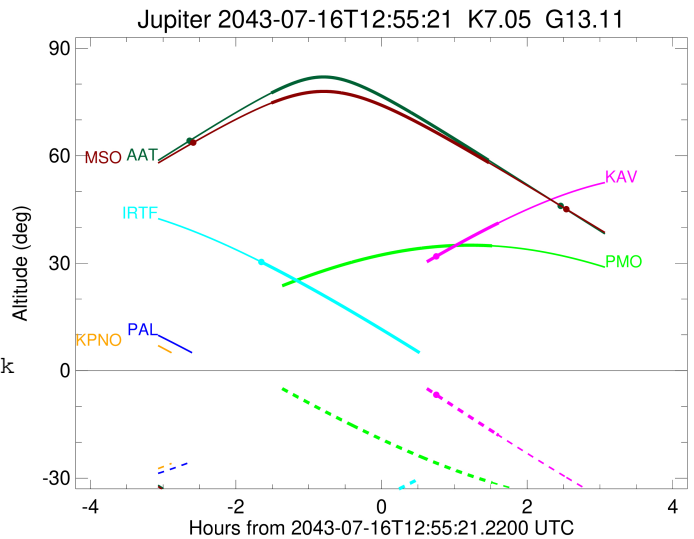

```
target                : Jupiter
target radius (km)   : 71492.00
C/A epoch             : 2043-07-16T12:53:55.950
Event type            : Pgt
: Jupiter occs: geocentric, topocentric
: Not a ringed target
Observer code         : AAT
Location              : Siding Spring (AAT)
Latitude (deg)       : -31.27703
E. Longitude (deg)   : 149.06608
Altitude (km)        : 1.164
Gaia source ID       : 4116722717276925440
2Mass ID (if available) : 17381079-2303425
ICRS Star Coord at Epoch: 17h 38m 10.77802s -23:03:42.71791s
RUWE (>1.4 is poor) : 0.83
K magnitude           : 7.053
G magnitude           : 13.108
RP magnitude          : 11.374
BP magnitude          : 17.109
DUPflag              : 0
Distance (au)        : 4.341
f0 (km)              : 0.00
g0 (km)              : 0.00
skyplane vel. (km/s) : -12.94
Sun-Target sep (deg) : 151.66
Sun-Moon sep (deg)   : 35.60
B (ring opening deg) : -2.40
PA of pole (deg)     : 1.51
Pole direction: RA (deg): 268.05670
Dec (deg): 64.49732
C/A sky separation (") : 0.296
C/A sky separation (km) : 932.7
NAIF SPICE kernels   : RAJobs_U111+rgf15.spk
URKALLv1.spk
naif0012.tls
nep097.bsp
nep101.bsp
sat4401.bsp
de440.bsp
earth_720101_070426.bpc
jup365.bsp
urall6.bsp
IAU_SATURN_for_RINGFIT.tpc
pck00010.tpc
earth_200101_990628_predict.bpc
uranus_ringframes_rfrench20220627_v1.tf
neptune_ringframes_rfrench20220702a_v1.tf
earth_flat_IAU.spk
```

x: target alt < 5.0 deg or sun > -5.0 deg

Target	I/E	UTC	alt	alt-sun	radius	lat-geo	lat-geodetic
Jupiter	I	2043-07-16T11:24:38.744	77.52	-51.92	71492.0	-0.16	-0.18
Jupiter	E	2043-07-16T14:23:31.283	58.74	-79.73	71492.0	1.39	1.59