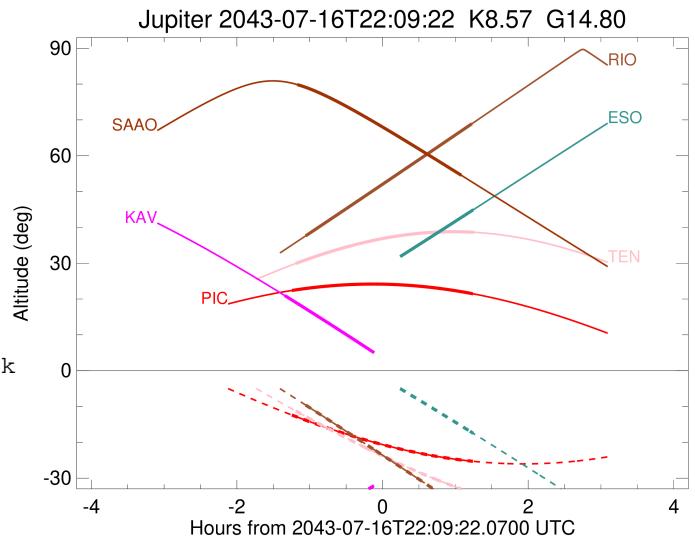

```
target                : Jupiter
target radius (km)   : 71492.00
C/A epoch             : 2043-07-16T22:11:21.650
Event type            : Pgt
: Jupiter occs: geocentric, topocentric
: Not a ringed target
Observer code         : TEN
Location              : Teide Obs./Tenerife
Latitude (deg)        : 28.30050
E. Longitude (deg)    : 343.48909
Altitude (km)         : 2.395
Gaia source ID        : 4116722579809153280
2Mass ID (if available) : 17380091-2303564
ICRS Star Coord at Epoch: 17h 38m 00.90617s -23:03:56.48130s
RUWE (>1.4 is poor) : 0.99
K magnitude           : 8.572
G magnitude           : 14.801
RP magnitude          : 13.279
BP magnitude          : 18.225
DUPflag              : 0
Distance (au)         : 4.343
f0 (km)               : 0.00
g0 (km)               : 0.00
skyplane vel. (km/s) : -12.84
Sun-Target sep (deg)  : 151.26
Sun-Moon sep (deg)   : 30.62
B (ring opening deg) : -2.39
PA of pole (deg)     : 1.53
Pole direction: RA (deg): 268.05670
Dec (deg): 64.49732
C/A sky separation (") : 13.080
C/A sky separation (km) : 41203.1
NAIF SPICE kernels    : RAJobs_U111+rgf15.spk
URKALLv1.spk
naif0012.tls
nep097.bsp
nep101.bsp
sat4401.bsp
de440.bsp
earth_720101_070426.bpc
jup365.bsp
urall6.bsp
IAU_SATURN_for_RINGFIT.tpc
pck00010.tpc
earth_200101_990628_predict.bpc
uranus_ringframes_rfrench20220627_v1.tf
neptune_ringframes_rfrench20220702a_v1.tf
earth_flat_IAU.spk
```

x: target alt < 5.0 deg or sun > -5.0 deg

Target	I/E	UTC	alt	alt-sun	radius	lat-geo	lat-geodetic
Jupiter	I	2043-07-16T20:57:49.161	29.91	-11.24	71489.2	-36.35	-39.99
Jupiter	E	2043-07-16T23:24:47.209	38.62	-34.24	71489.5	-34.18	-37.75