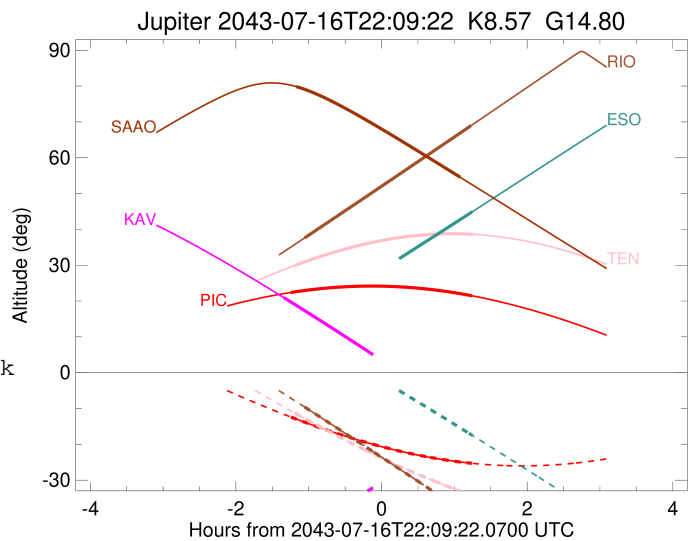

```
target                : Jupiter
target radius (km)   : 71492.00
C/A epoch             : 2043-07-16T22:14:46.600
Event type            : Pgt
: Jupiter occs: geocentric, topocentric
: Not a ringed target
Observer code         : RIO
Location              : Rio de Janeiro
Latitude (deg)        : -22.89506
E. Longitude (deg)    : 316.77708
Altitude (km)         : 0.033
Gaia source ID        : 4116722579809153280
2Mass ID (if available) : 17380091-2303564
ICRS Star Coord at Epoch: 17h 38m 00.90617s -23:03:56.48130s
RUWE (>1.4 is poor) : 0.99
K magnitude           : 8.572
G magnitude           : 14.801
RP magnitude          : 13.279
BP magnitude          : 18.225
DUPflag              : 0
Distance (au)         : 4.343
f0 (km)               : 0.00
g0 (km)               : 0.00
skyplane vel. (km/s) : -12.84
Sun-Target sep (deg) : 151.26
Sun-Moon sep (deg)   : 30.32
B (ring opening deg) : -2.39
PA of pole (deg)     : 1.53
Pole direction: RA (deg): 268.05670
Dec (deg): 64.49732
C/A sky separation (") : 14.801
C/A sky separation (km) : 46625.9
NAIF SPICE kernels   : RAJobs_U111+rgf15.spk
URKALLv1.spk
naif0012.tls
nep097.bsp
nep101.bsp
sat4401.bsp
de440.bsp
earth_720101_070426.bpc
jup365.bsp
urall6.bsp
IAU_SATURN_for_RINGFIT.tpc
pck00010.tpc
earth_200101_990628_predict.bpc
uranus_ringframes_rfrench20220627_v1.tf
neptune_ringframes_rfrench20220702a_v1.tf
earth_flat_IAU.spk
```

x: target alt < 5.0 deg or sun > -5.0 deg

Target	I/E	UTC	alt	alt-sun	radius	lat-geo	lat-geodetic
Jupiter	I	2043-07-16T21:06:03.971	37.63	-9.60	71488.5	-42.13	-45.85
Jupiter	E	2043-07-16T23:23:06.413	68.94	-40.22	71488.8	-39.37	-43.07