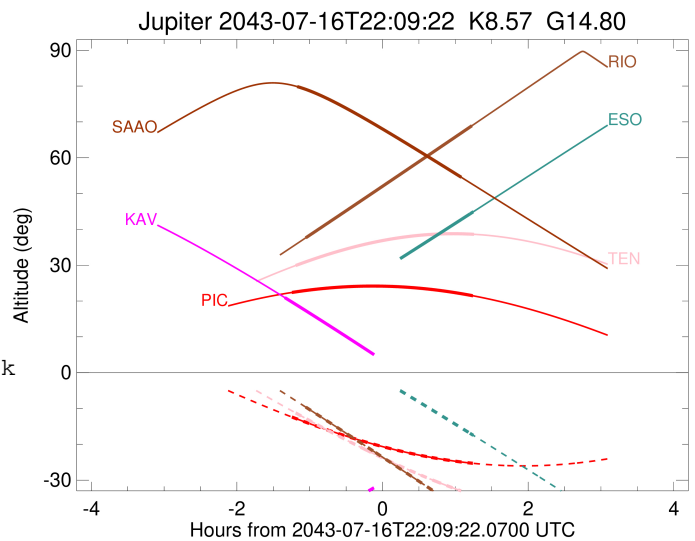

```
target                : Jupiter
target radius (km)   : 71492.00
C/A epoch             : 2043-07-16T22:00:41.450
Event type            : Pgt
: Jupiter occs: geocentric, topocentric
: Not a ringed target
Observer code         : KAV
Location              : Kavalur Observatory
Latitude (deg)        : 12.57556
E. Longitude (deg)    : 78.83167
Altitude (km)         : 0.722
Gaia source ID        : 4116722579809153280
2Mass ID (if available) : 17380091-2303564
ICRS Star Coord at Epoch: 17h 38m 00.90617s -23:03:56.48130s
RUWE (>1.4 is poor)  : 0.99
K magnitude           : 8.572
G magnitude           : 14.801
RP magnitude          : 13.279
BP magnitude          : 18.225
DUPflag              : 0
Distance (au)         : 4.343
f0 (km)               : 0.00
g0 (km)               : 0.00
skyplane vel. (km/s)  : -12.84
Sun-Target sep (deg)  : 151.26
Sun-Moon sep (deg)    : 31.23
B (ring opening deg)  : -2.39
PA of pole (deg)      : 1.53
Pole direction: RA (deg): 268.05670
Dec (deg): 64.49732
C/A sky separation (") : 14.066
C/A sky separation (km) : 44307.6
NAIF SPICE kernels    : RAJobs_U111+rgf15.spk
URKALLv1.spk
naif0012.tls
nep097.bsp
nep101.bsp
sat4401.bsp
de440.bsp
earth_720101_070426.bpc
jup365.bsp
urall6.bsp
IAU_SATURN_for_RINGFIT.tpc
pck00010.tpc
earth_200101_990628_predict.bpc
uranus_ringframes_rfrench20220627_v1.tf
neptune_ringframes_rfrench20220702a_v1.tf
earth_flat_IAU.spk
```

x: target alt < 5.0 deg or sun > -5.0 deg

Target	I/E	UTC	alt	alt-sun	radius	lat-geo	lat-geodetic
Jupiter	I	2043-07-16T20:48:51.911	20.95	-45.50	71489.0	-38.44	-42.13
Jupiter	E	2043-07-16T23:13:23.169	-10.96x	-17.27	71489.0	-38.14	-41.82