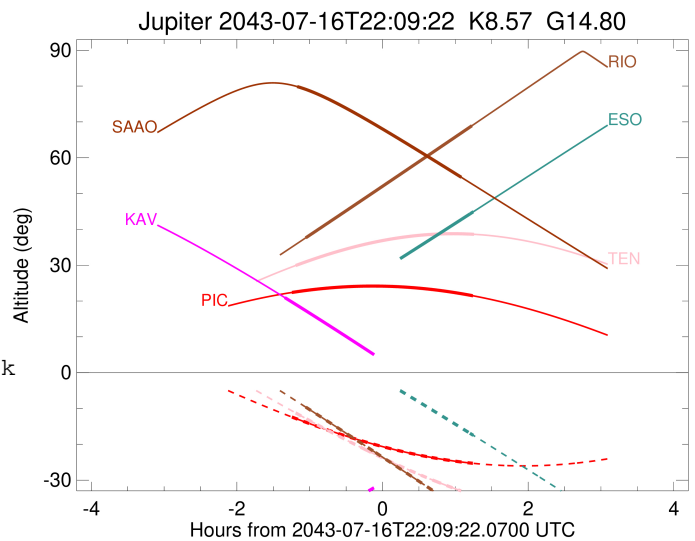

```
target                : Jupiter
target radius (km)   : 71492.00
C/A epoch            : 2043-07-16T22:06:29.260
Event type          : Pgt
                    : Jupiter occs: geocentric, topocentric
                    : Not a ringed target
Observer code       : SAAO
Location            : So. Afr. Astro. Obs. (Sutherland)
Latitude (deg)      : -32.37953
E. Longitude (deg)  : 20.81070
Altitude (km)       : 1.768
Gaia source ID      : 4116722579809153280
2Mass ID (if available) : 17380091-2303564
ICRS Star Coord at Epoch: 17h 38m 00.90617s -23:03:56.48130s
RUWE (>1.4 is poor) : 0.99
K magnitude          : 8.572
G magnitude          : 14.801
RP magnitude         : 13.279
BP magnitude         : 18.225
DUPflag             : 0
Distance (au)       : 4.343
f0 (km)              : 0.00
g0 (km)              : 0.00
skyplane vel. (km/s) : -12.84
Sun-Target sep (deg) : 151.26
Sun-Moon sep (deg)  : 31.11
B (ring opening deg) : -2.39
PA of pole (deg)    : 1.53
Pole direction: RA (deg): 268.05670
Dec (deg): 64.49732
C/A sky separation (" ) : 14.999
C/A sky separation (km) : 47248.4
NAIF SPICE kernels  : RAJobs_U111+rgf15.spk
URKALLv1.spk
naif0012.tls
nep097.bsp
nep101.bsp
sat4401.bsp
de440.bsp
earth_720101_070426.bpc
jup365.bsp
urall6.bsp
IAU_SATURN_for_RINGFIT.tpc
pck00010.tpc
earth_200101_990628_predict.bpc
uranus_ringframes_rfrench20220627_v1.tf
neptune_ringframes_rfrench20220702a_v1.tf
earth_flat_IAU.spk
```

x: target alt < 5.0 deg or sun > -5.0 deg

Target	I/E	UTC	alt	alt-sun	radius	lat-geo	lat-geodetic
Jupiter	I	2043-07-16T20:59:00.130	79.86	-64.45	71488.5	-42.09	-45.81
Jupiter	E	2043-07-16T23:14:15.385	54.54	-77.00	71488.7	-40.75	-44.46