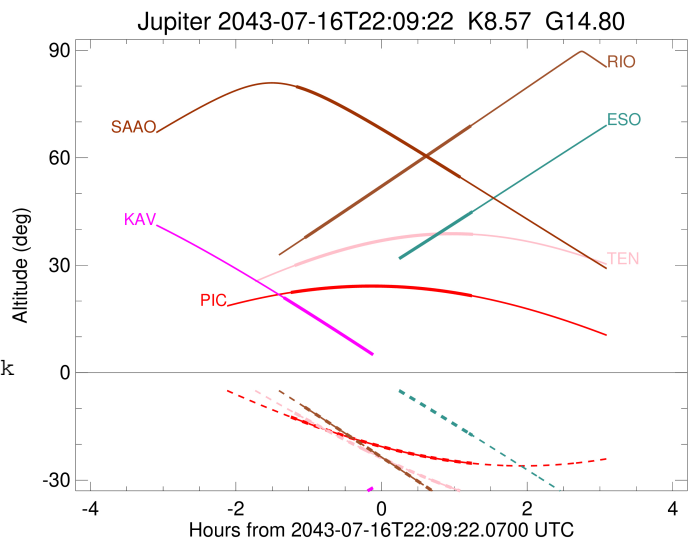

```
target                : Jupiter
target radius (km)   : 71492.00
C/A epoch            : 2043-07-16T22:16:43.140
Event type          : Pgt
                    : Jupiter occs: geocentric, topocentric
                    : Not a ringed target
Observer code       : ESO
Location            : European Southern Obs. (3.6m)
Latitude (deg)      : -29.26097
E. Longitude (deg)  : 289.26831
Altitude (km)       : 2.400
Gaia source ID      : 4116722579809153280
2Mass ID (if available) : 17380091-2303564
ICRS Star Coord at Epoch: 17h 38m 00.90617s -23:03:56.48130s
RUWE (>1.4 is poor) : 0.99
K magnitude          : 8.572
G magnitude          : 14.801
RP magnitude         : 13.279
BP magnitude         : 18.225
DUPflag             : 0
Distance (au)       : 4.343
f0 (km)              : 0.00
g0 (km)              : 0.00
skyplane vel. (km/s) : -12.84
Sun-Target sep (deg) : 151.26
Sun-Moon sep (deg)  : 30.00
B (ring opening deg) : -2.39
PA of pole (deg)    : 1.53
Pole direction: RA (deg): 268.05670
Dec (deg): 64.49732
C/A sky separation (") : 15.280
C/A sky separation (km) : 48132.6
NAIF SPICE kernels  : RAJobs_U111+rgf15.spk
URKALLv1.spk
naif0012.tls
nep097.bsp
nep101.bsp
sat4401.bsp
de440.bsp
earth_720101_070426.bpc
jup365.bsp
urall6.bsp
IAU_SATURN_for_RINGFIT.tpc
pck00010.tpc
earth_200101_990628_predict.bpc
uranus_ringframes_rfrench20220627_v1.tf
neptune_ringframes_rfrench20220702a_v1.tf
earth_flat_IAU.spk
```

x: target alt < 5.0 deg or sun > -5.0 deg

Target	I/E	UTC	alt	alt-sun	radius	lat-geo	lat-geodetic
Jupiter	I	2043-07-16T21:08:42.969	15.86	9.72x	71488.2	-43.87	-47.58
Jupiter	E	2043-07-16T23:24:11.315	44.91	-17.50	71488.6	-40.77	-44.48