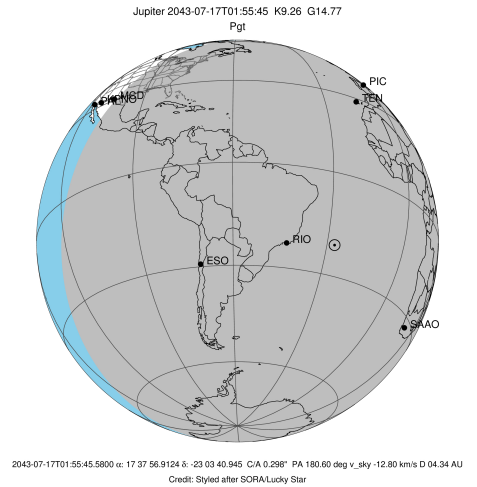

```
target                : Jupiter
target radius (km)   : 71492.00
C/A epoch            : 2043-07-17T01:57:13.830
Event type          : Pgt
                    : Jupiter occs: geocentric, topocentric
                    : Not a ringed target
Observer code       : ESO
Location            : European Southern Obs. (3.6m)
Latitude (deg)      : -29.26097
E. Longitude (deg)  : 289.26831
Altitude (km)       : 2.400
Gaia source ID      : 4116722549813288704
2Mass ID (if available) : 17375693-2303406
ICRS Star Coord at Epoch: 17h 37m 56.91244s -23:03:40.94501s
RUWE (>1.4 is poor) : 0.97
K magnitude          : 9.257
G magnitude          : 14.766
RP magnitude         : 13.374
BP magnitude         : 17.099
DUPflag             : 0
Distance (au)       : 4.344
f0 (km)              : 0.00
g0 (km)              : 0.00
skyplane vel. (km/s) : -12.80
Sun-Target sep (deg) : 151.09
Sun-Moon sep (deg)  : 28.87
B (ring opening deg) : -2.40
PA of pole (deg)    : 1.54
Pole direction: RA (deg): 268.05670
Dec (deg): 64.49732
C/A sky separation (") : 0.081
C/A sky separation (km) : 254.2
NAIF SPICE kernels  : RAJobs_U111+rgf15.spk
URKALLv1.spk
naif0012.tls
nep097.bsp
nep101.bsp
sat4401.bsp
de440.bsp
earth_720101_070426.bpc
jup365.bsp
urall6.bsp
IAU_SATURN_for_RINGFIT.tpc
pck00010.tpc
earth_200101_990628_predict.bpc
uranus_ringframes_rfrench20220627_v1.tf
neptune_ringframes_rfrench20220702a_v1.tf
earth_flat_IAU.spk
```

x: target alt < 5.0 deg or sun > -5.0 deg

Target	I/E	UTC	alt	alt-sun	radius	lat-geo	lat-geodetic
Jupiter	I	2043-07-17T00:26:49.492	58.62	-30.88	71492.0	-1.00	-1.14
Jupiter	E	2043-07-17T03:27:31.011	78.53	-69.98	71492.0	1.14	1.30