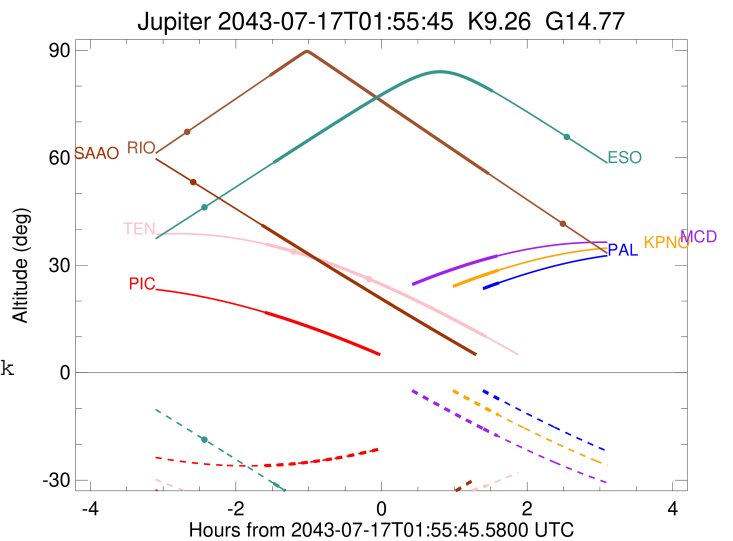

```
target                : Jupiter
target radius (km)   : 71492.00
C/A epoch             : 2043-07-17T02:00:43.070
Event type            : Pgt
: Jupiter occs: geocentric, topocentric
: Not a ringed target
Observer code         : MCD
Location              : McDonald Obs. 2.7m
Latitude (deg)        : 30.67158
E. Longitude (deg)    : 255.97844
Altitude (km)         : 2.075
Gaia source ID        : 4116722549813288704
2Mass ID (if available) : 17375693-2303406
ICRS Star Coord at Epoch: 17h 37m 56.91244s -23:03:40.94501s
RUWE (>1.4 is poor) : 0.97
K magnitude           : 9.257
G magnitude           : 14.766
RP magnitude          : 13.374
BP magnitude          : 17.099
DUPflag              : 0
Distance (au)         : 4.344
f0 (km)               : 0.00
g0 (km)               : 0.00
skyplane vel. (km/s) : -12.80
Sun-Target sep (deg)  : 151.09
Sun-Moon sep (deg)    : 28.35
B (ring opening deg) : -2.40
PA of pole (deg)      : 1.54
Pole direction: RA (deg): 268.05670
Dec (deg): 64.49732
C/A sky separation (") : 1.737
C/A sky separation (km) : 5472.2
NAIF SPICE kernels   : RAJobs_U111+rgf15.spk
URKALLv1.spk
naif0012.tls
nep097.bsp
nep101.bsp
sat4401.bsp
de440.bsp
earth_720101_070426.bpc
jup365.bsp
urall6.bsp
IAU_SATURN_for_RINGFIT.tpc
pck00010.tpc
earth_200101_990628_predict.bpc
uranus_ringframes_rfrench20220627_v1.tf
neptune_ringframes_rfrench20220702a_v1.tf
earth_flat_IAU.spk
```

x: target alt < 5.0 deg or sun > -5.0 deg

Target	I/E	UTC	alt	alt-sun	radius	lat-geo	lat-geodetic
Jupiter	I	2043-07-17T00:29:33.078	6.33	17.33x	71492.0	2.89	3.31
Jupiter	E	2043-07-17T03:31:13.960	32.59	-17.61	71491.9	5.68	6.49