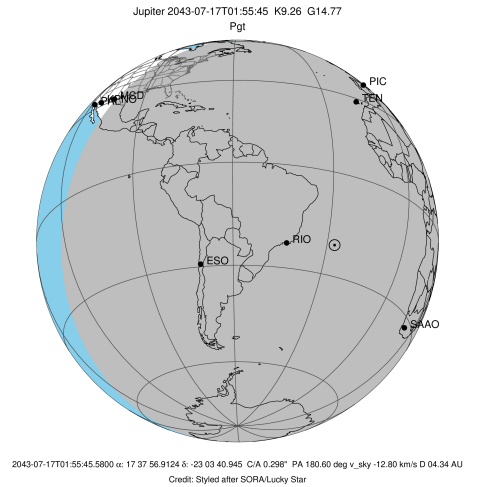

```
target                : Jupiter
target radius (km)    : 71492.00
C/A epoch              : 2043-07-17T01:51:03.300
Event type             : Pgt
: Jupiter occs: geocentric, topocentric
: Not a ringed target
Observer code          : TEN
Location               : Teide Obs./Tenerife
Latitude (deg)         : 28.30050
E. Longitude (deg)    : 343.48909
Altitude (km)         : 2.395
Gaia source ID        : 4116722549813288704
2Mass ID (if available) : 17375693-2303406
ICRS Star Coord at Epoch: 17h 37m 56.91244s -23:03:40.94501s
RUWE (>1.4 is poor)  : 0.97
K magnitude            : 9.257
G magnitude            : 14.766
RP magnitude           : 13.374
BP magnitude           : 17.099
DUPflag               : 0
Distance (au)         : 4.344
f0 (km)                : 0.00
g0 (km)                : 0.00
skyplane vel. (km/s)  : -12.80
Sun-Target sep (deg)  : 151.09
Sun-Moon sep (deg)    : 29.32
B (ring opening deg)  : -2.40
PA of pole (deg)      : 1.54
Pole direction: RA (deg): 268.05670
Dec (deg): 64.49732
C/A sky separation (") : 1.723
C/A sky separation (km) : 5427.9
NAIF SPICE kernels    : RAJobs_U111+rgf15.spk
URKALLv1.spk
naif0012.tls
nep097.bsp
nep101.bsp
sat4401.bsp
de440.bsp
earth_720101_070426.bpc
jup365.bsp
urall6.bsp
IAU_SATURN_for_RINGFIT.tpc
pck00010.tpc
earth_200101_990628_predict.bpc
uranus_ringframes_rfrench20220627_v1.tf
neptune_ringframes_rfrench20220702a_v1.tf
earth_flat_IAU.spk
```

x: target alt < 5.0 deg or sun > -5.0 deg

Target	I/E	UTC	alt	alt-sun	radius	lat-geo	lat-geodetic
Jupiter	I	2043-07-17T00:20:47.542	35.83	-39.10	71492.0	3.76	4.30
Jupiter	E	2043-07-17T03:22:08.668	9.99	-31.51	71491.9	4.72	5.40