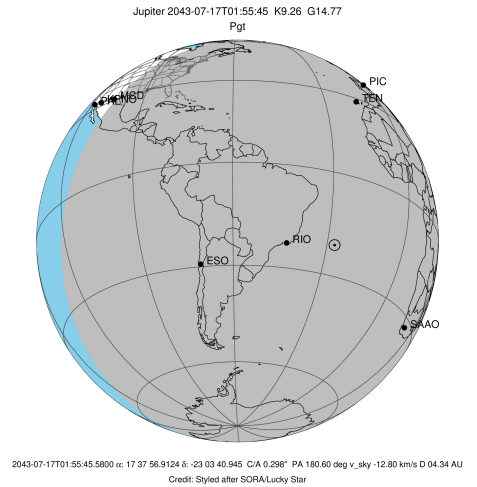

```
target                : Jupiter
target radius (km)   : 71492.00
C/A epoch            : 2043-07-17T01:48:51.200
Event type           : Pgt
: Jupiter occs: geocentric, topocentric
: Not a ringed target
Observer code        : SAAO
Location             : So. Afr. Astro. Obs. (Sutherland)
Latitude (deg)       : -32.37953
E. Longitude (deg)   : 20.81070
Altitude (km)        : 1.768
Gaia source ID       : 4116722549813288704
2Mass ID (if available) : 17375693-2303406
ICRS Star Coord at Epoch: 17h 37m 56.91244s -23:03:40.94501s
RUWE (>1.4 is poor) : 0.97
K magnitude          : 9.257
G magnitude           : 14.766
RP magnitude         : 13.374
BP magnitude         : 17.099
DUPflag             : 0
Distance (au)        : 4.344
f0 (km)              : 0.00
g0 (km)              : 0.00
skyplane vel. (km/s) : -12.80
Sun-Target sep (deg) : 151.09
Sun-Moon sep (deg)   : 29.36
B (ring opening deg) : -2.40
PA of pole (deg)     : 1.54
Pole direction: RA (deg): 268.05670
Dec (deg): 64.49732
C/A sky separation (") : 0.529
C/A sky separation (km) : 1667.5
NAIF SPICE kernels   : RAJobs_U111+rgf15.spk
URKALLv1.spk
naif0012.tls
nep097.bsp
nep101.bsp
sat4401.bsp
de440.bsp
earth_720101_070426.bpc
jup365.bsp
urall6.bsp
IAU_SATURN_for_RINGFIT.tpc
pck00010.tpc
earth_200101_990628_predict.bpc
uranus_ringframes_rfrench20220627_v1.tf
neptune_ringframes_rfrench20220702a_v1.tf
earth_flat_IAU.spk
```

x: target alt < 5.0 deg or sun > -5.0 deg

Target	I/E	UTC	alt	alt-sun	radius	lat-geo	lat-geodetic
Jupiter	I	2043-07-17T00:17:00.612	41.24	-66.37	71492.0	-1.64	-1.88
Jupiter	E	2043-07-17T03:21:54.453	3.45x	-27.77	71492.0	-1.10	-1.26