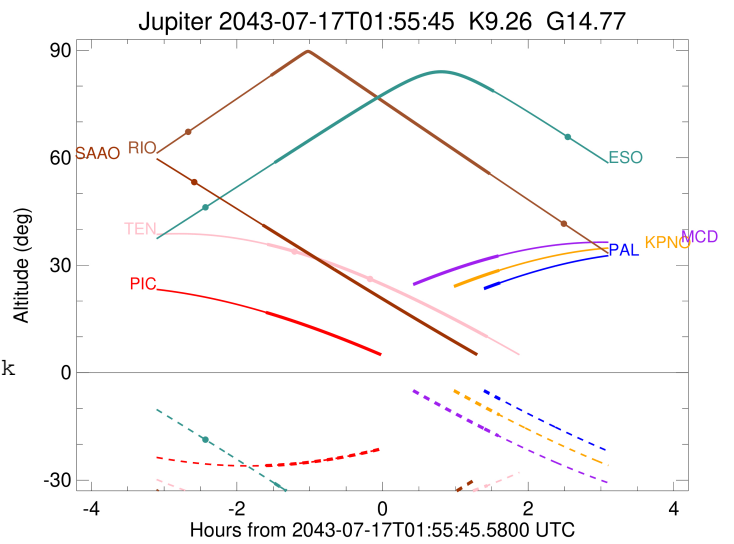

```
target                : Jupiter
target radius (km)   : 71492.00
C/A epoch             : 2043-07-17T02:01:15.500
Event type           : Pgt
: Jupiter occs: geocentric, topocentric
: Not a ringed target
Observer code        : KPNO
Location             : Kitt Peak Natl Obs
Latitude (deg)       : 31.96333
E. Longitude (deg)   : 248.40000
Altitude (km)        : 2.120
Gaia source ID       : 4116722549813288704
2Mass ID (if available) : 17375693-2303406
ICRS Star Coord at Epoch: 17h 37m 56.91244s -23:03:40.94501s
RUWE (>1.4 is poor) : 0.97
K magnitude           : 9.257
G magnitude           : 14.766
RP magnitude         : 13.374
BP magnitude         : 17.099
DUPflag              : 0
Distance (au)        : 4.344
f0 (km)              : 0.00
g0 (km)              : 0.00
skyplane vel. (km/s) : -12.80
Sun-Target sep (deg) : 151.09
Sun-Moon sep (deg)   : 28.25
B (ring opening deg) : -2.40
PA of pole (deg)     : 1.54
Pole direction: RA (deg): 268.05670
Dec (deg): 64.49732
C/A sky separation ("): 1.700
C/A sky separation (km): 5356.7
NAIF SPICE kernels   : RAJobs_U111+rgf15.spk
URKALLv1.spk
naif0012.tls
nep097.bsp
nep101.bsp
sat4401.bsp
de440.bsp
earth_720101_070426.bpc
jup365.bsp
urall6.bsp
IAU_SATURN_for_RINGFIT.tpc
pck00010.tpc
earth_200101_990628_predict.bpc
uranus_ringframes_rfrench20220627_v1.tf
neptune_ringframes_rfrench20220702a_v1.tf
earth_flat_IAU.spk
```

x: target alt < 5.0 deg or sun > -5.0 deg

Target	I/E	UTC	alt	alt-sun	radius	lat-geo	lat-geodetic
Jupiter	I	2043-07-17T00:29:45.085	0.10x	23.90x	71492.0	2.76	3.16
Jupiter	E	2043-07-17T03:32:01.407	28.57	-11.77	71491.9	5.66	6.46