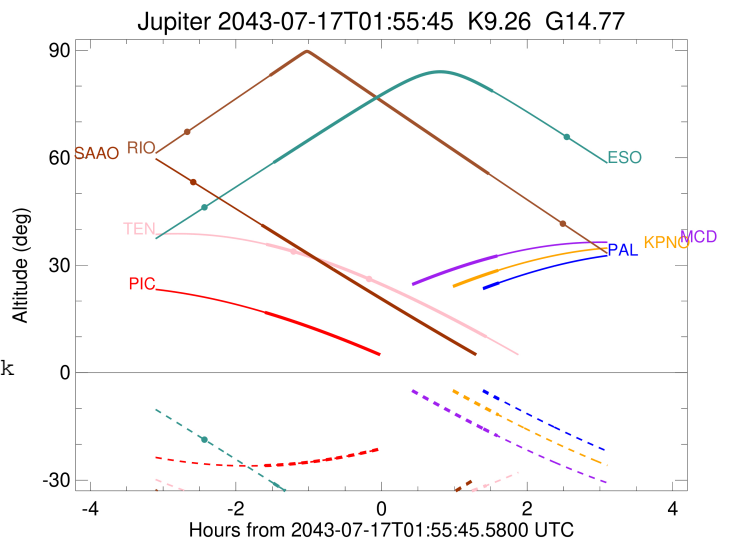

```
target                : Jupiter
target radius (km)   : 71492.00
C/A epoch            : 2043-07-17T01:53:47.750
Event type           : Pgt
: Jupiter occs: geocentric, topocentric
: Not a ringed target
Observer code        : RIO
Location             : Rio de Janeiro
Latitude (deg)       : -22.89506
E. Longitude (deg)   : 316.77708
Altitude (km)        : 0.033
Gaia source ID       : 4116722549813288704
2Mass ID (if available) : 17375693-2303406
ICRS Star Coord at Epoch: 17h 37m 56.91244s -23:03:40.94501s
RUWE (>1.4 is poor) : 0.97
K magnitude          : 9.257
G magnitude           : 14.766
RP magnitude         : 13.374
BP magnitude         : 17.099
DUPflag             : 0
Distance (au)        : 4.344
f0 (km)              : 0.00
g0 (km)              : 0.00
skyplane vel. (km/s) : -12.80
Sun-Target sep (deg) : 151.09
Sun-Moon sep (deg)   : 29.21
B (ring opening deg) : -2.40
PA of pole (deg)     : 1.54
Pole direction: RA (deg): 268.05670
Dec (deg): 64.49732
C/A sky separation ("): 0.299
C/A sky separation (km): 942.6
NAIF SPICE kernels   : RAJobs_U111+rgf15.spk
URKALLv1.spk
naif0012.tls
nep097.bsp
nep101.bsp
sat4401.bsp
de440.bsp
earth_720101_070426.bpc
jup365.bsp
urall6.bsp
IAU_SATURN_for_RINGFIT.tpc
pck00010.tpc
earth_200101_990628_predict.bpc
uranus_ringframes_rfrench20220627_v1.tf
neptune_ringframes_rfrench20220702a_v1.tf
earth_flat_IAU.spk
```

x: target alt < 5.0 deg or sun > -5.0 deg

Target	I/E	UTC	alt	alt-sun	radius	lat-geo	lat-geodetic
Jupiter	I	2043-07-17T00:23:46.109	82.92	-54.09	71492.0	-0.13	-0.15
Jupiter	E	2043-07-17T03:24:12.978	55.49	-83.96	71492.0	1.36	1.56