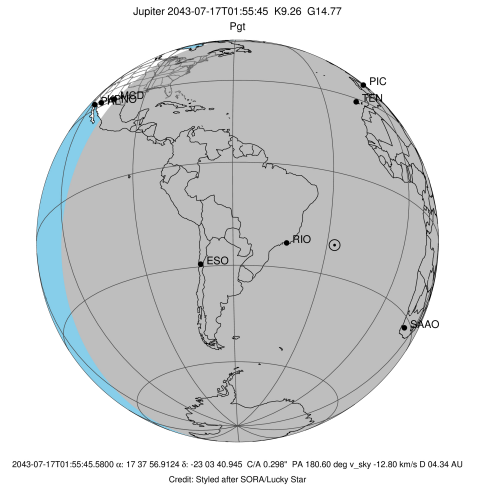

```
target                : Jupiter
target radius (km)   : 71492.00
C/A epoch             : 2043-07-17T02:01:15.500
Event type           : Pgt
: Jupiter occs: geocentric, topocentric
: Not a ringed target
Observer code        : KPNO
Location             : Kitt Peak Natl Obs
Latitude (deg)       : 31.96333
E. Longitude (deg)   : 248.40000
Altitude (km)        : 2.120
Gaia source ID       : 4116722549813288704
2Mass ID (if available) : 17375693-2303406
ICRS Star Coord at Epoch: 17h 37m 56.91244s -23:03:40.94501s
RUWE (>1.4 is poor) : 0.97
K magnitude           : 9.257
G magnitude           : 14.766
RP magnitude         : 13.374
BP magnitude         : 17.099
DUPflag              : 0
Distance (au)        : 4.344
f0 (km)              : 0.00
g0 (km)              : 0.00
skyplane vel. (km/s) : -12.80
Sun-Target sep (deg) : 151.09
Sun-Moon sep (deg)   : 28.25
B (ring opening deg) : -2.40
PA of pole (deg)     : 1.54
Pole direction: RA (deg): 268.05670
Dec (deg): 64.49732
C/A sky separation ("): 1.700
C/A sky separation (km): 5356.7
NAIF SPICE kernels   : RAJobs_U111+rgf15.spk
URKALLv1.spk
naif0012.tls
nep097.bsp
nep101.bsp
sat4401.bsp
de440.bsp
earth_720101_070426.bpc
jup365.bsp
urall6.bsp
IAU_SATURN_for_RINGFIT.tpc
pck00010.tpc
earth_200101_990628_predict.bpc
uranus_ringframes_rfrench20220627_v1.tf
neptune_ringframes_rfrench20220702a_v1.tf
earth_flat_IAU.spk
```

x: target alt < 5.0 deg or sun > -5.0 deg

Target	I/E	UTC	alt	alt-sun	radius	lat-geo	lat-geodetic
Jupiter	I	2043-07-17T00:29:45.085	0.10x	23.90x	71492.0	2.76	3.16
Jupiter	E	2043-07-17T03:32:01.407	28.57	-11.77	71491.9	5.66	6.46