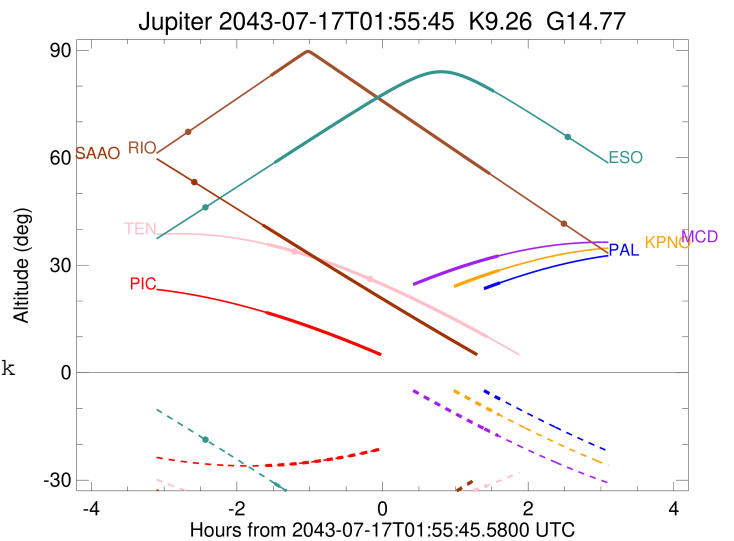

```
target                : Jupiter
target radius (km)   : 71492.00
C/A epoch            : 2043-07-17T01:48:51.200
Event type           : Pgt
: Jupiter occs: geocentric, topocentric
: Not a ringed target
Observer code        : SAAO
Location             : So. Afr. Astro. Obs. (Sutherland)
Latitude (deg)       : -32.37953
E. Longitude (deg)   : 20.81070
Altitude (km)        : 1.768
Gaia source ID       : 4116722549813288704
2Mass ID (if available) : 17375693-2303406
ICRS Star Coord at Epoch: 17h 37m 56.91244s -23:03:40.94501s
RUWE (>1.4 is poor) : 0.97
K magnitude          : 9.257
G magnitude           : 14.766
RP magnitude         : 13.374
BP magnitude         : 17.099
DUPflag             : 0
Distance (au)        : 4.344
f0 (km)              : 0.00
g0 (km)              : 0.00
skyplane vel. (km/s) : -12.80
Sun-Target sep (deg) : 151.09
Sun-Moon sep (deg)   : 29.36
B (ring opening deg) : -2.40
PA of pole (deg)     : 1.54
Pole direction: RA (deg): 268.05670
Dec (deg): 64.49732
C/A sky separation (") : 0.529
C/A sky separation (km) : 1667.5
NAIF SPICE kernels   : RAJobs_U111+rgf15.spk
URKALLv1.spk
naif0012.tls
nep097.bsp
nep101.bsp
sat4401.bsp
de440.bsp
earth_720101_070426.bpc
jup365.bsp
urall6.bsp
IAU_SATURN_for_RINGFIT.tpc
pck00010.tpc
earth_200101_990628_predict.bpc
uranus_ringframes_rfrench20220627_v1.tf
neptune_ringframes_rfrench20220702a_v1.tf
earth_flat_IAU.spk
```

x: target alt < 5.0 deg or sun > -5.0 deg

Target	I/E	UTC	alt	alt-sun	radius	lat-geo	lat-geodetic
Jupiter	I	2043-07-17T00:17:00.612	41.24	-66.37	71492.0	-1.64	-1.88
Jupiter	E	2043-07-17T03:21:54.453	3.45x	-27.77	71492.0	-1.10	-1.26