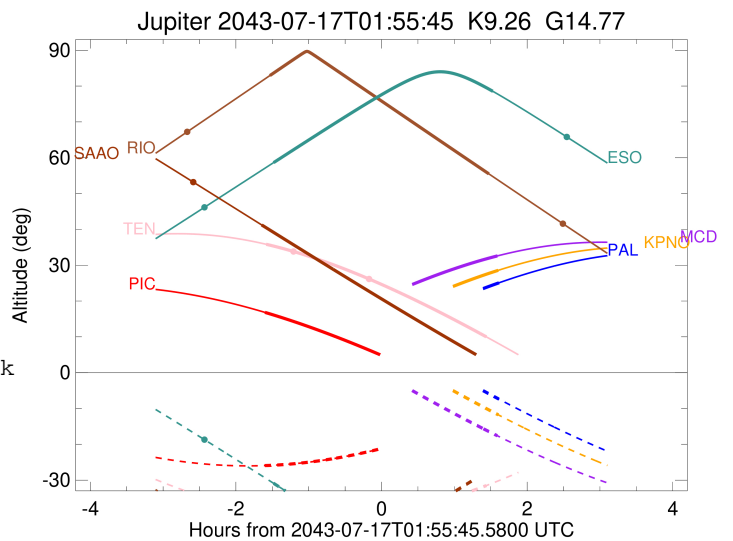

```
target                : Jupiter
target radius (km)    : 71492.00
C/A epoch              : 2043-07-17T01:51:03.300
Event type             : Pgt
: Jupiter occs: geocentric, topocentric
: Not a ringed target
Observer code          : TEN
Location               : Teide Obs./Tenerife
Latitude (deg)         : 28.30050
E. Longitude (deg)    : 343.48909
Altitude (km)         : 2.395
Gaia source ID        : 4116722549813288704
2Mass ID (if available) : 17375693-2303406
ICRS Star Coord at Epoch: 17h 37m 56.91244s -23:03:40.94501s
RUWE (>1.4 is poor)  : 0.97
K magnitude            : 9.257
G magnitude            : 14.766
RP magnitude           : 13.374
BP magnitude           : 17.099
DUPflag               : 0
Distance (au)         : 4.344
f0 (km)                : 0.00
g0 (km)                : 0.00
skyplane vel. (km/s)  : -12.80
Sun-Target sep (deg)  : 151.09
Sun-Moon sep (deg)    : 29.32
B (ring opening deg)  : -2.40
PA of pole (deg)      : 1.54
Pole direction: RA (deg): 268.05670
Dec (deg): 64.49732
C/A sky separation (") : 1.723
C/A sky separation (km) : 5427.9
NAIF SPICE kernels    : RAJobs_U111+rgf15.spk
URKALLv1.spk
naif0012.tls
nep097.bsp
nep101.bsp
sat4401.bsp
de440.bsp
earth_720101_070426.bpc
jup365.bsp
urall6.bsp
IAU_SATURN_for_RINGFIT.tpc
pck00010.tpc
earth_200101_990628_predict.bpc
uranus_ringframes_rfrench20220627_v1.tf
neptune_ringframes_rfrench20220702a_v1.tf
earth_flat_IAU.spk
```

x: target alt < 5.0 deg or sun > -5.0 deg

Target	I/E	UTC	alt	alt-sun	radius	lat-geo	lat-geodetic
Jupiter	I	2043-07-17T00:20:47.542	35.83	-39.10	71492.0	3.76	4.30
Jupiter	E	2043-07-17T03:22:08.668	9.99	-31.51	71491.9	4.72	5.40