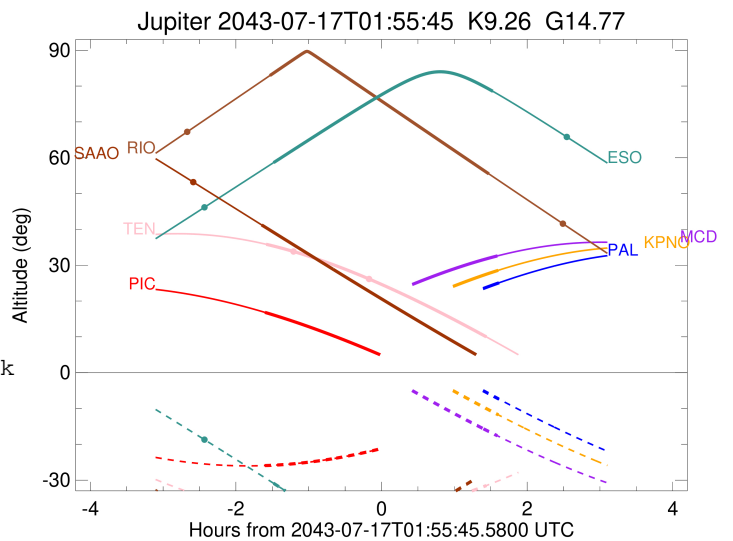

```
target                : Jupiter
target radius (km)   : 71492.00
C/A epoch            : 2043-07-17T01:57:13.830
Event type          : Pgt
                    : Jupiter occs: geocentric, topocentric
                    : Not a ringed target
Observer code       : ESO
Location            : European Southern Obs. (3.6m)
Latitude (deg)      : -29.26097
E. Longitude (deg)  : 289.26831
Altitude (km)       : 2.400
Gaia source ID      : 4116722549813288704
2Mass ID (if available) : 17375693-2303406
ICRS Star Coord at Epoch: 17h 37m 56.91244s -23:03:40.94501s
RUWE (>1.4 is poor) : 0.97
K magnitude          : 9.257
G magnitude          : 14.766
RP magnitude         : 13.374
BP magnitude         : 17.099
DUPflag             : 0
Distance (au)       : 4.344
f0 (km)              : 0.00
g0 (km)              : 0.00
skyplane vel. (km/s) : -12.80
Sun-Target sep (deg) : 151.09
Sun-Moon sep (deg)  : 28.87
B (ring opening deg) : -2.40
PA of pole (deg)    : 1.54
Pole direction: RA (deg): 268.05670
Dec (deg): 64.49732
C/A sky separation (") : 0.081
C/A sky separation (km) : 254.2
NAIF SPICE kernels  : RAJobs_U111+rgf15.spk
URKALLv1.spk
naif0012.tls
nep097.bsp
nep101.bsp
sat4401.bsp
de440.bsp
earth_720101_070426.bpc
jup365.bsp
urall6.bsp
IAU_SATURN_for_RINGFIT.tpc
pck00010.tpc
earth_200101_990628_predict.bpc
uranus_ringframes_rfrench20220627_v1.tf
neptune_ringframes_rfrench20220702a_v1.tf
earth_flat_IAU.spk
```

x: target alt < 5.0 deg or sun > -5.0 deg

Target	I/E	UTC	alt	alt-sun	radius	lat-geo	lat-geodetic
Jupiter	I	2043-07-17T00:26:49.492	58.62	-30.88	71492.0	-1.00	-1.14
Jupiter	E	2043-07-17T03:27:31.011	78.53	-69.98	71492.0	1.14	1.30