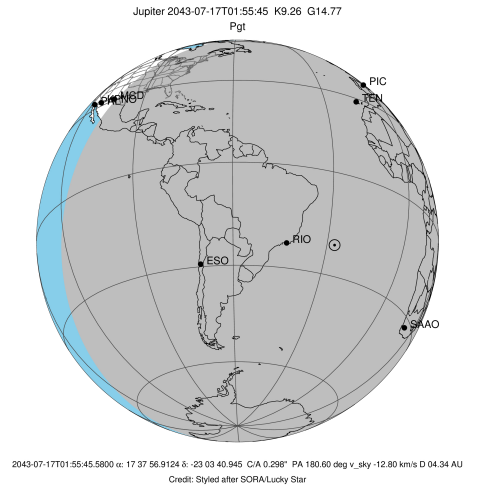

```
target                : Jupiter
target radius (km)   : 71492.00
C/A epoch             : 2043-07-17T02:01:32.270
Event type           : Pgt
: Jupiter occs: geocentric, topocentric
: Not a ringed target
Observer code        : PAL
Location             : Palomar Mt (200")
Latitude (deg)       : 33.35622
E. Longitude (deg)   : 243.13601
Altitude (km)        : 1.706
Gaia source ID       : 4116722549813288704
2Mass ID (if available) : 17375693-2303406
ICRS Star Coord at Epoch: 17h 37m 56.91244s -23:03:40.94501s
RUWE (>1.4 is poor) : 0.97
K magnitude          : 9.257
G magnitude          : 14.766
RP magnitude         : 13.374
BP magnitude         : 17.099
DUPflag             : 0
Distance (au)        : 4.344
f0 (km)              : 0.00
g0 (km)              : 0.00
skyplane vel. (km/s) : -12.80
Sun-Target sep (deg) : 151.09
Sun-Moon sep (deg)   : 28.19
B (ring opening deg) : -2.40
PA of pole (deg)     : 1.54
Pole direction: RA (deg): 268.05670
Dec (deg): 64.49732
C/A sky separation (") : 1.682
C/A sky separation (km) : 5300.7
NAIF SPICE kernels   : RAJobs_U111+rgf15.spk
URKALLv1.spk
naif0012.tls
nep097.bsp
nep101.bsp
sat4401.bsp
de440.bsp
earth_720101_070426.bpc
jup365.bsp
urall6.bsp
IAU_SATURN_for_RINGFIT.tpc
pck00010.tpc
earth_200101_990628_predict.bpc
uranus_ringframes_rfrench20220627_v1.tf
neptune_ringframes_rfrench20220702a_v1.tf
earth_flat_IAU.spk
```

x: target alt < 5.0 deg or sun > -5.0 deg

Target	I/E	UTC	alt	alt-sun	radius	lat-geo	lat-geodetic
Jupiter	I	2043-07-17T00:29:46.841	-4.50x	28.50x	71492.0	2.70	3.09
Jupiter	E	2043-07-17T03:32:30.251	25.07	-7.38	71491.9	5.65	6.45