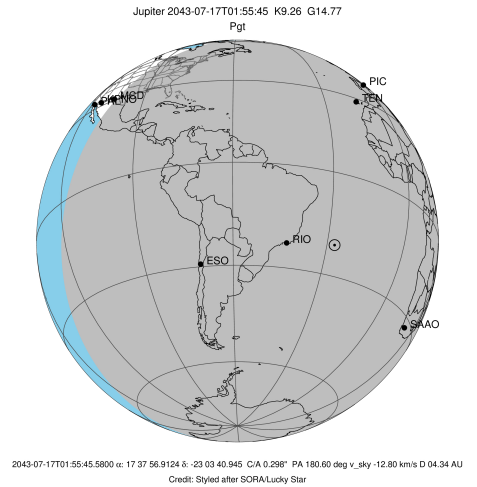

```
target                : Jupiter
target radius (km)   : 71492.00
C/A epoch            : 2043-07-17T01:53:47.750
Event type           : Pgt
: Jupiter occs: geocentric, topocentric
: Not a ringed target
Observer code        : RIO
Location             : Rio de Janeiro
Latitude (deg)       : -22.89506
E. Longitude (deg)   : 316.77708
Altitude (km)        : 0.033
Gaia source ID       : 4116722549813288704
2Mass ID (if available) : 17375693-2303406
ICRS Star Coord at Epoch: 17h 37m 56.91244s -23:03:40.94501s
RUWE (>1.4 is poor) : 0.97
K magnitude          : 9.257
G magnitude           : 14.766
RP magnitude         : 13.374
BP magnitude         : 17.099
DUPflag             : 0
Distance (au)        : 4.344
f0 (km)              : 0.00
g0 (km)              : 0.00
skyplane vel. (km/s) : -12.80
Sun-Target sep (deg) : 151.09
Sun-Moon sep (deg)   : 29.21
B (ring opening deg) : -2.40
PA of pole (deg)     : 1.54
Pole direction: RA (deg): 268.05670
Dec (deg): 64.49732
C/A sky separation ("): 0.299
C/A sky separation (km): 942.6
NAIF SPICE kernels   : RAJobs_U111+rgf15.spk
URKALLv1.spk
naif0012.tls
nep097.bsp
nep101.bsp
sat4401.bsp
de440.bsp
earth_720101_070426.bpc
jup365.bsp
urall6.bsp
IAU_SATURN_for_RINGFIT.tpc
pck00010.tpc
earth_200101_990628_predict.bpc
uranus_ringframes_rfrench20220627_v1.tf
neptune_ringframes_rfrench20220702a_v1.tf
earth_flat_IAU.spk
```

x: target alt < 5.0 deg or sun > -5.0 deg

Target	I/E	UTC	alt	alt-sun	radius	lat-geo	lat-geodetic
Jupiter	I	2043-07-17T00:23:46.109	82.92	-54.09	71492.0	-0.13	-0.15
Jupiter	E	2043-07-17T03:24:12.978	55.49	-83.96	71492.0	1.36	1.56