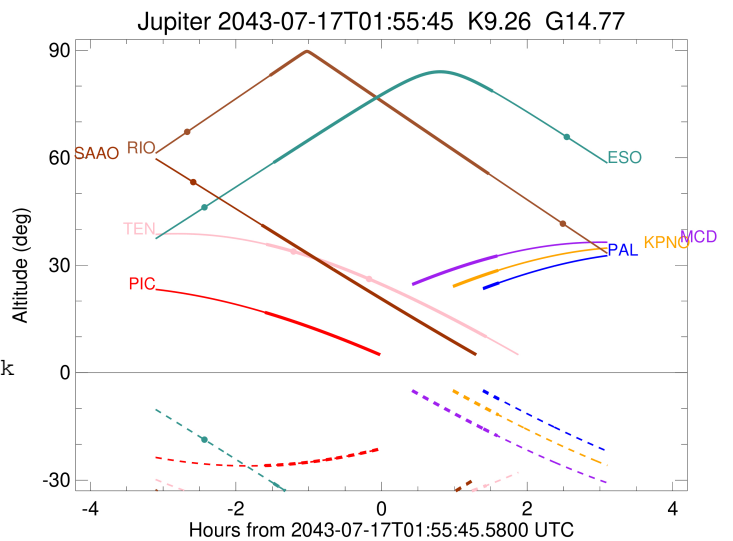

```
target                : Jupiter
target radius (km)   : 71492.00
C/A epoch             : 2043-07-17T02:01:32.270
Event type           : Pgt
: Jupiter occs: geocentric, topocentric
: Not a ringed target
Observer code        : PAL
Location             : Palomar Mt (200")
Latitude (deg)       : 33.35622
E. Longitude (deg)   : 243.13601
Altitude (km)        : 1.706
Gaia source ID       : 4116722549813288704
2Mass ID (if available) : 17375693-2303406
ICRS Star Coord at Epoch: 17h 37m 56.91244s -23:03:40.94501s
RUWE (>1.4 is poor) : 0.97
K magnitude          : 9.257
G magnitude          : 14.766
RP magnitude         : 13.374
BP magnitude         : 17.099
DUPflag             : 0
Distance (au)        : 4.344
f0 (km)              : 0.00
g0 (km)              : 0.00
skyplane vel. (km/s) : -12.80
Sun-Target sep (deg) : 151.09
Sun-Moon sep (deg)   : 28.19
B (ring opening deg) : -2.40
PA of pole (deg)     : 1.54
Pole direction: RA (deg): 268.05670
Dec (deg): 64.49732
C/A sky separation (") : 1.682
C/A sky separation (km) : 5300.7
NAIF SPICE kernels   : RAJobs_U111+rgf15.spk
URKALLv1.spk
naif0012.tls
nep097.bsp
nep101.bsp
sat4401.bsp
de440.bsp
earth_720101_070426.bpc
jup365.bsp
urall6.bsp
IAU_SATURN_for_RINGFIT.tpc
pck00010.tpc
earth_200101_990628_predict.bpc
uranus_ringframes_rfrench20220627_v1.tf
neptune_ringframes_rfrench20220702a_v1.tf
earth_flat_IAU.spk
```

x: target alt < 5.0 deg or sun > -5.0 deg

Target	I/E	UTC	alt	alt-sun	radius	lat-geo	lat-geodetic
Jupiter	I	2043-07-17T00:29:46.841	-4.50x	28.50x	71492.0	2.70	3.09
Jupiter	E	2043-07-17T03:32:30.251	25.07	-7.38	71491.9	5.65	6.45