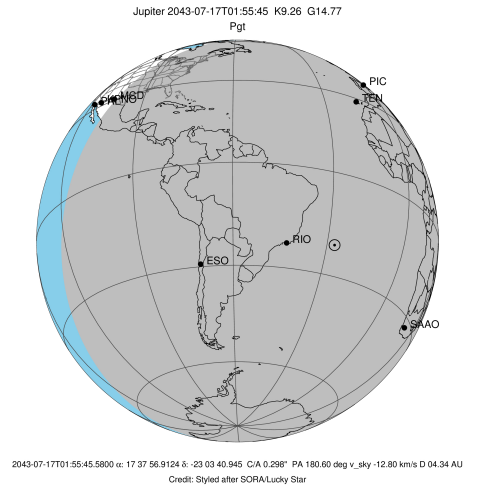

```
target                : Jupiter
target radius (km)   : 71492.00
C/A epoch             : 2043-07-17T02:00:43.070
Event type            : Pgt
: Jupiter occs: geocentric, topocentric
: Not a ringed target
Observer code         : MCD
Location              : McDonald Obs. 2.7m
Latitude (deg)        : 30.67158
E. Longitude (deg)    : 255.97844
Altitude (km)         : 2.075
Gaia source ID        : 4116722549813288704
2Mass ID (if available) : 17375693-2303406
ICRS Star Coord at Epoch: 17h 37m 56.91244s -23:03:40.94501s
RUWE (>1.4 is poor) : 0.97
K magnitude           : 9.257
G magnitude           : 14.766
RP magnitude          : 13.374
BP magnitude          : 17.099
DUPflag              : 0
Distance (au)         : 4.344
f0 (km)               : 0.00
g0 (km)               : 0.00
skyplane vel. (km/s) : -12.80
Sun-Target sep (deg)  : 151.09
Sun-Moon sep (deg)    : 28.35
B (ring opening deg) : -2.40
PA of pole (deg)      : 1.54
Pole direction: RA (deg): 268.05670
Dec (deg): 64.49732
C/A sky separation (") : 1.737
C/A sky separation (km) : 5472.2
NAIF SPICE kernels   : RAJobs_U111+rgf15.spk
URKALLv1.spk
naif0012.tls
nep097.bsp
nep101.bsp
sat4401.bsp
de440.bsp
earth_720101_070426.bpc
jup365.bsp
urall6.bsp
IAU_SATURN_for_RINGFIT.tpc
pck00010.tpc
earth_200101_990628_predict.bpc
uranus_ringframes_rfrench20220627_v1.tf
neptune_ringframes_rfrench20220702a_v1.tf
earth_flat_IAU.spk
```

x: target alt < 5.0 deg or sun > -5.0 deg

Target	I/E	UTC	alt	alt-sun	radius	lat-geo	lat-geodetic
Jupiter	I	2043-07-17T00:29:33.078	6.33	17.33x	71492.0	2.89	3.31
Jupiter	E	2043-07-17T03:31:13.960	32.59	-17.61	71491.9	5.68	6.49