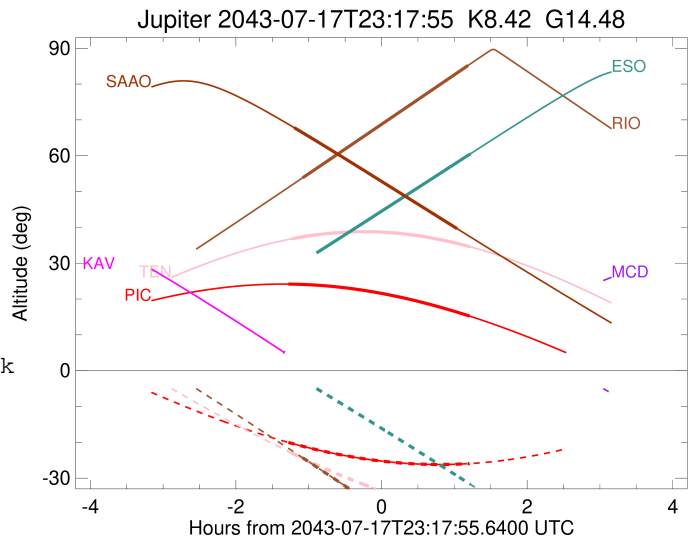

```
target                : Jupiter
target radius (km)   : 71492.00
C/A epoch            : 2043-07-17T23:24:07.020
Event type          : Pgt
: Jupiter occs: geocentric, topocentric
: Not a ringed target
Observer code       : ESO
Location            : European Southern Obs. (3.6m)
Latitude (deg)      : -29.26097
E. Longitude (deg)  : 289.26831
Altitude (km)       : 2.400
Gaia source ID      : 4116719801032892160
2Mass ID (if available) : 17373448-2303526
ICRS Star Coord at Epoch: 17h 37m 34.47949s -23:03:53.04619s
RUWE (>1.4 is poor) : 0.93
K magnitude          : 8.417
G magnitude          : 14.478
RP magnitude         : 12.995
BP magnitude         : 17.531
DUPflag             : 0
Distance (au)       : 4.351
f0 (km)              : 0.00
g0 (km)              : 0.00
skyplane vel. (km/s) : -12.57
Sun-Target sep (deg) : 150.16
Sun-Moon sep (deg)  : 17.82
B (ring opening deg) : -2.39
PA of pole (deg)    : 1.58
Pole direction: RA (deg): 268.05670
Dec (deg): 64.49732
C/A sky separation ("): 15.586
C/A sky separation (km): 49184.4
NAIF SPICE kernels  : RAJobs_U111+rgf15.spk
URKALLv1.spk
naif0012.tls
nep097.bsp
nep101.bsp
sat4401.bsp
de440.bsp
earth_720101_070426.bpc
jup365.bsp
urall6.bsp
IAU_SATURN_for_RINGFIT.tpc
pck00010.tpc
earth_200101_990628_predict.bpc
uranus_ringframes_rfrench20220627_v1.tf
neptune_ringframes_rfrench20220702a_v1.tf
earth_flat_IAU.spk
```

x: target alt < 5.0 deg or sun > -5.0 deg

Target	I/E	UTC	alt	alt-sun	radius	lat-geo	lat-geodetic
Jupiter	I	2043-07-17T22:16:34.359	31.18	-3.41x	71488.1	-44.98	-48.69
Jupiter	E	2043-07-18T00:31:14.097	60.54	-31.75	71488.5	-42.00	-45.72