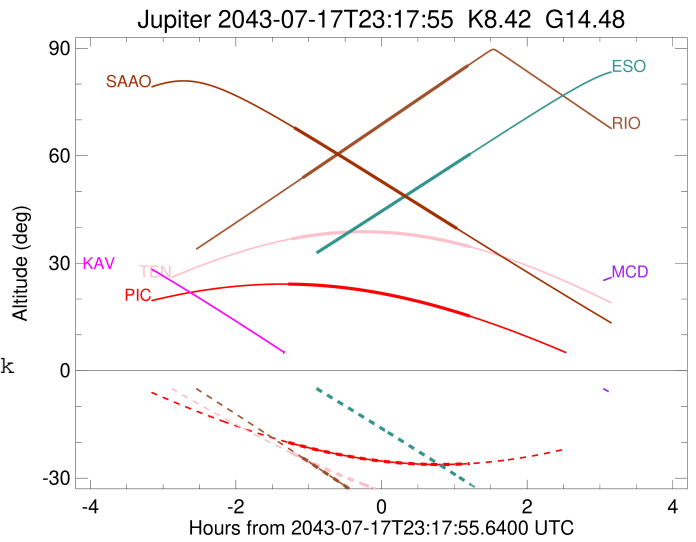

```
target                : Jupiter
target radius (km)   : 71492.00
C/A epoch             : 2043-07-17T23:17:28.780
Event type           : Pgt
: Jupiter occs: geocentric, topocentric
: Not a ringed target
Observer code        : TEN
Location             : Teide Obs./Tenerife
Latitude (deg)       : 28.30050
E. Longitude (deg)   : 343.48909
Altitude (km)        : 2.395
Gaia source ID       : 4116719801032892160
2Mass ID (if available) : 17373448-2303526
ICRS Star Coord at Epoch: 17h 37m 34.47949s -23:03:53.04619s
RUWE (>1.4 is poor) : 0.93
K magnitude          : 8.417
G magnitude          : 14.478
RP magnitude         : 12.995
BP magnitude         : 17.531
DUPflag             : 0
Distance (au)        : 4.351
f0 (km)              : 0.00
g0 (km)              : 0.00
skyplane vel. (km/s) : -12.57
Sun-Target sep (deg) : 150.16
Sun-Moon sep (deg)   : 18.63
B (ring opening deg) : -2.39
PA of pole (deg)     : 1.58
Pole direction: RA (deg): 268.05670
Dec (deg): 64.49732
C/A sky separation (") : 13.553
C/A sky separation (km) : 42767.2
NAIF SPICE kernels   : RAJobs_U111+rgf15.spk
URKALLv1.spk
naif0012.tls
nep097.bsp
nep101.bsp
sat4401.bsp
de440.bsp
earth_720101_070426.bpc
jup365.bsp
urall6.bsp
IAU_SATURN_for_RINGFIT.tpc
pck00010.tpc
earth_200101_990628_predict.bpc
uranus_ringframes_rfrench20220627_v1.tf
neptune_ringframes_rfrench20220702a_v1.tf
earth_flat_IAU.spk
```

x: target alt < 5.0 deg or sun > -5.0 deg

Target	I/E	UTC	alt	alt-sun	radius	lat-geo	lat-geodetic
Jupiter	I	2043-07-17T22:04:01.515	36.80	-23.03	71489.1	-37.74	-41.41
Jupiter	E	2043-07-18T00:31:02.942	34.57	-39.81	71489.3	-35.90	-39.52