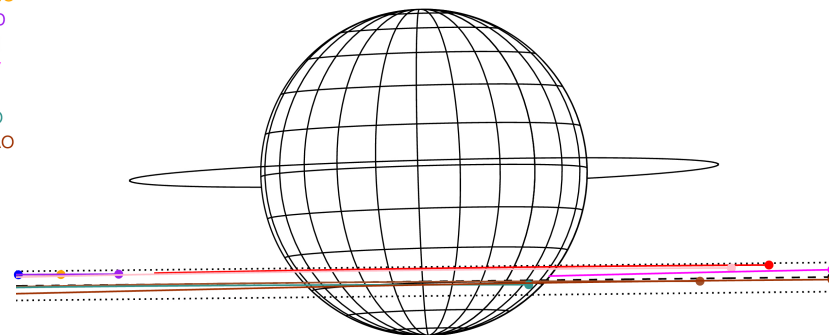

Earth
PIC
PAL
KPNO
MCD
TEN
KAV
RIO
ESO
SAAO