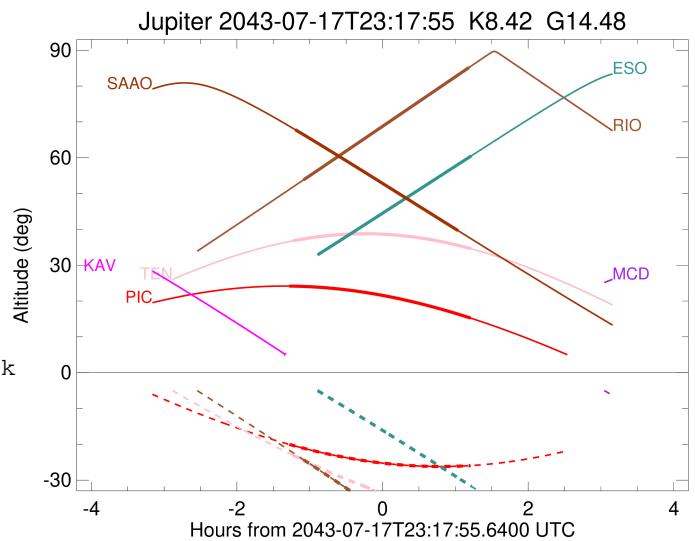

```
target                : Jupiter
target radius (km)   : 71492.00
C/A epoch            : 2043-07-17T23:12:51.600
Event type          : Pgt
                    : Jupiter occs: geocentric, topocentric
                    : Not a ringed target
Observer code       : SAAO
Location            : So. Afr. Astro. Obs. (Sutherland)
Latitude (deg)      : -32.37953
E. Longitude (deg)  : 20.81070
Altitude (km)       : 1.768
Gaia source ID      : 4116719801032892160
2Mass ID (if available) : 17373448-2303526
ICRS Star Coord at Epoch: 17h 37m 34.47949s -23:03:53.04619s
RUWE (>1.4 is poor) : 0.93
K magnitude          : 8.417
G magnitude          : 14.478
RP magnitude         : 12.995
BP magnitude         : 17.531
DUPflag             : 0
Distance (au)       : 4.351
f0 (km)             : 0.00
g0 (km)             : 0.00
skyplane vel. (km/s) : -12.57
Sun-Target sep (deg) : 150.16
Sun-Moon sep (deg)  : 18.88
B (ring opening deg) : -2.39
PA of pole (deg)    : 1.58
Pole direction: RA (deg): 268.05670
Dec (deg): 64.49732
C/A sky separation (") : 15.595
C/A sky separation (km) : 49211.9
NAIF SPICE kernels  : RAJobs_U111+rgf15.spk
URKALLv1.spk
naif0012.tls
nep097.bsp
nep101.bsp
sat4401.bsp
de440.bsp
earth_720101_070426.bpc
jup365.bsp
urall6.bsp
IAU_SATURN_for_RINGFIT.tpc
pck00010.tpc
earth_200101_990628_predict.bpc
uranus_ringframes_rfrench20220627_v1.tf
neptune_ringframes_rfrench20220702a_v1.tf
earth_flat_IAU.spk
```

x: target alt < 5.0 deg or sun > -5.0 deg

Target	I/E	UTC	alt	alt-sun	radius	lat-geo	lat-geodetic
Jupiter	I	2043-07-17T22:06:00.267	67.82	-76.16	71488.2	-44.06	-47.78
Jupiter	E	2043-07-18T00:20:09.961	39.65	-65.67	71488.4	-43.00	-46.72