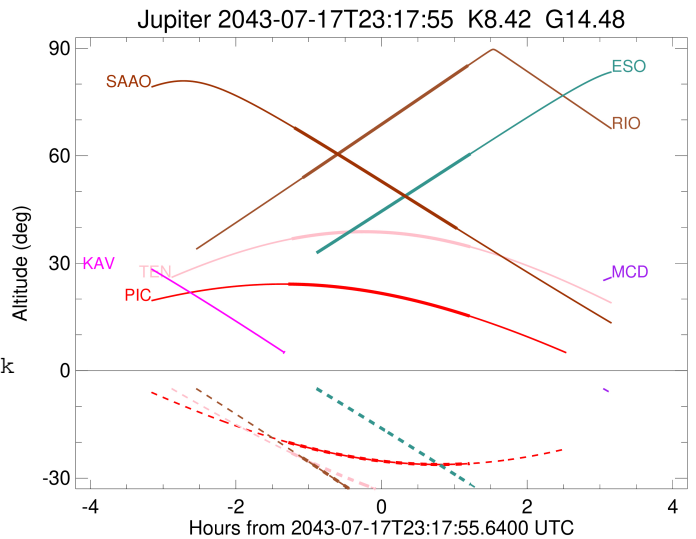

```
target                : Jupiter
target radius (km)   : 71492.00
C/A epoch            : 2043-07-17T23:21:12.390
Event type          : Pgt
: Jupiter occs: geocentric, topocentric
: Not a ringed target
Observer code       : RIO
Location            : Rio de Janeiro
Latitude (deg)      : -22.89506
E. Longitude (deg)  : 316.77708
Altitude (km)       : 0.033
Gaia source ID      : 4116719801032892160
2Mass ID (if available) : 17373448-2303526
ICRS Star Coord at Epoch: 17h 37m 34.47949s -23:03:53.04619s
RUWE (>1.4 is poor) : 0.93
K magnitude          : 8.417
G magnitude          : 14.478
RP magnitude         : 12.995
BP magnitude         : 17.531
DUPflag             : 0
Distance (au)       : 4.351
f0 (km)             : 0.00
g0 (km)             : 0.00
skyplane vel. (km/s) : -12.57
Sun-Target sep (deg) : 150.16
Sun-Moon sep (deg)  : 18.19
B (ring opening deg) : -2.39
PA of pole (deg)    : 1.58
Pole direction: RA (deg): 268.05670
Dec (deg): 64.49732
C/A sky separation (") : 15.175
C/A sky separation (km) : 47885.2
NAIF SPICE kernels  : RAJobs_U111+rgf15.spk
URKALLv1.spk
naif0012.tls
nep097.bsp
nep101.bsp
sat4401.bsp
de440.bsp
earth_720101_070426.bpc
jup365.bsp
urall6.bsp
IAU_SATURN_for_RINGFIT.tpc
pck00010.tpc
earth_200101_990628_predict.bpc
uranus_ringframes_rfrench20220627_v1.tf
neptune_ringframes_rfrench20220702a_v1.tf
earth_flat_IAU.spk
```

x: target alt < 5.0 deg or sun > -5.0 deg

Target	I/E	UTC	alt	alt-sun	radius	lat-geo	lat-geodetic
Jupiter	I	2043-07-17T22:12:56.001	53.83	-24.31	71488.3	-43.35	-47.07
Jupiter	E	2043-07-18T00:29:16.724	85.20	-55.30	71488.6	-40.87	-44.58