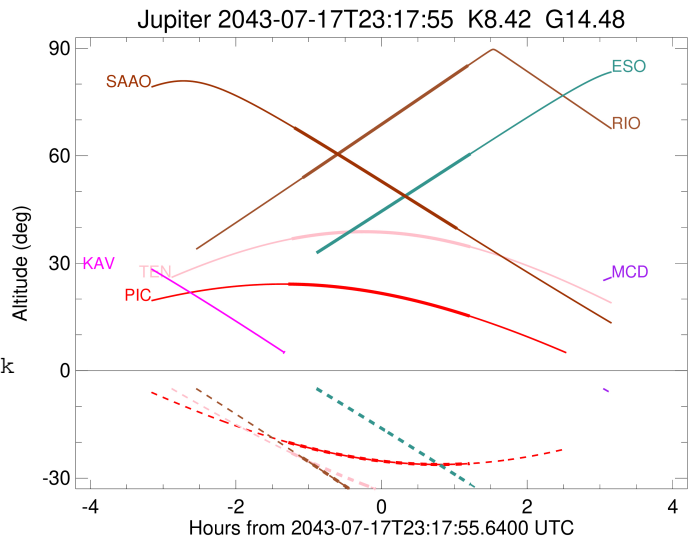

```
target                : Jupiter
target radius (km)   : 71492.00
C/A epoch             : 2043-07-17T23:08:51.390
Event type            : Pgt
: Jupiter occs: geocentric, topocentric
: Not a ringed target
Observer code         : KAV
Location              : Kavalur Observatory
Latitude (deg)        : 12.57556
E. Longitude (deg)    : 78.83167
Altitude (km)         : 0.722
Gaia source ID        : 4116719801032892160
2Mass ID (if available) : 17373448-2303526
ICRS Star Coord at Epoch: 17h 37m 34.47949s -23:03:53.04619s
RUWE (>1.4 is poor)  : 0.93
K magnitude           : 8.417
G magnitude           : 14.478
RP magnitude          : 12.995
BP magnitude          : 17.531
DUPflag              : 0
Distance (au)         : 4.351
f0 (km)               : 0.00
g0 (km)               : 0.00
skyplane vel. (km/s) : -12.57
Sun-Target sep (deg)  : 150.16
Sun-Moon sep (deg)    : 19.00
B (ring opening deg) : -2.39
PA of pole (deg)      : 1.58
Pole direction: RA (deg): 268.05670
Dec (deg): 64.49732
C/A sky separation (") : 14.804
C/A sky separation (km) : 46716.2
NAIF SPICE kernels    : RAJobs_U111+rgf15.spk
URKALLv1.spk
naif0012.tls
nep097.bsp
nep101.bsp
sat4401.bsp
de440.bsp
earth_720101_070426.bpc
jup365.bsp
urall6.bsp
IAU_SATURN_for_RINGFIT.tpc
pck00010.tpc
earth_200101_990628_predict.bpc
uranus_ringframes_rfrench20220627_v1.tf
neptune_ringframes_rfrench20220702a_v1.tf
earth_flat_IAU.spk
```

x: target alt < 5.0 deg or sun > -5.0 deg

Target	I/E	UTC	alt	alt-sun	radius	lat-geo	lat-geodetic
Jupiter	I	2043-07-17T21:57:15.149	5.21	-33.24	71488.6	-40.91	-44.63
Jupiter	E	2043-07-18T00:21:22.327	-27.55x	-2.25x	71488.7	-40.60	-44.31