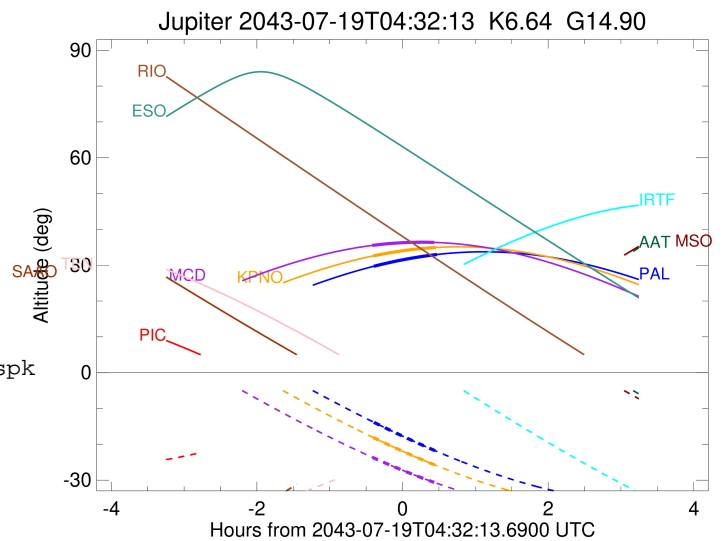

```
target                : Jupiter
target radius (km)   : 71492.00
C/A epoch             : 2043-07-19T04:33:56.400
Event type            : Pt
: Jupiter occs: topocentric, not geocentric
: Not a ringed target
Observer code         : KPNO
Location              : Kitt Peak Natl Obs
Latitude (deg)        : 31.96333
E. Longitude (deg)    : 248.40000
Altitude (km)         : 2.120
Gaia source ID        : 4116730658643977984
2Mass ID (if available) : 17370453-2303565
ICRS Star Coord at Epoch: 17h 37m 04.53099s -23:03:56.83983s
RUWE (>1.4 is poor) : 0.83
K magnitude           : 6.638
G magnitude           : 14.897
RP magnitude          : 13.208
BP magnitude          : 19.518
DUPflag              : 0
Distance (au)         : 4.360
f0 (km)               : 0.00
g0 (km)               : 0.00
skyplane vel. (km/s) : -12.24
Sun-Target sep (deg)  : 148.88
Sun-Moon sep (deg)    : 6.58
B (ring opening deg) : -2.39
PA of pole (deg)      : 1.63
Pole direction: RA (deg): 268.05670
Dec (deg): 64.49732
C/A sky separation (") : 21.746
C/A sky separation (km) : 68765.8
NAIF SPICE kernels    : RAJobs_U111+rgf15.spk
URKALLv1.spk
naif0012.tls
nep097.bsp
nep101.bsp
sat4401.bsp
de440.bsp
earth_720101_070426.bpc
jup365.bsp
urall6.bsp
IAU_SATURN_for_RINGFIT.tpc
pck00010.tpc
earth_200101_990628_predict.bpc
uranus_ringframes_rfrench20220627_v1.tf
neptune_ringframes_rfrench20220702a_v1.tf
earth_flat_IAU.spk
```

x: target alt < 5.0 deg or sun > -5.0 deg

Target	I/E	UTC	alt	alt-sun	radius	lat-geo	lat-geodetic
Jupiter	I	2043-07-19T04:08:12.688	32.60	-18.12	71484.7	-75.15	-76.85
Jupiter	E	2043-07-19T04:59:39.595	34.94	-25.86	71484.8	-72.87	-74.80