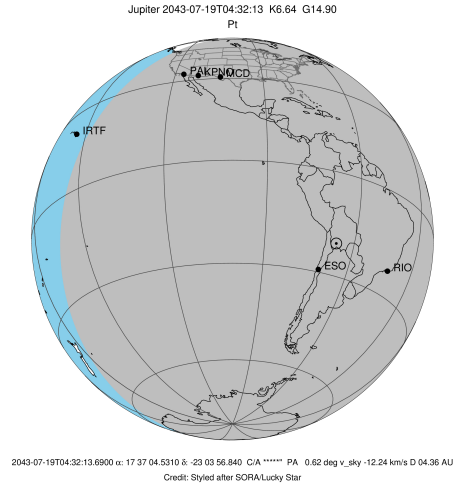

```
target                : Jupiter
target radius (km)   : 71492.00
C/A epoch             : 2043-07-19T04:32:52.170
Event type            : Pt
: Jupiter occs: topocentric, not geocentric
: Not a ringed target
Observer code         : MCD
Location              : McDonald Obs. 2.7m
Latitude (deg)        : 30.67158
E. Longitude (deg)    : 255.97844
Altitude (km)         : 2.075
Gaia source ID        : 4116730658643977984
2Mass ID (if available) : 17370453-2303565
ICRS Star Coord at Epoch: 17h 37m 04.53099s -23:03:56.83983s
RUWE (>1.4 is poor) : 0.83
K magnitude           : 6.638
G magnitude           : 14.897
RP magnitude          : 13.208
BP magnitude          : 19.518
DUPflag              : 0
Distance (au)         : 4.360
f0 (km)               : 0.00
g0 (km)               : 0.00
skyplane vel. (km/s) : -12.24
Sun-Target sep (deg)  : 148.88
Sun-Moon sep (deg)    : 6.62
B (ring opening deg) : -2.39
PA of pole (deg)     : 1.63
Pole direction: RA (deg): 268.05670
Dec (deg): 64.49732
C/A sky separation (") : 21.759
C/A sky separation (km) : 68809.5
NAIF SPICE kernels   : RAJobs_U111+rgf15.spk
URKALLv1.spk
naif0012.tls
nep097.bsp
nep101.bsp
sat4401.bsp
de440.bsp
earth_720101_070426.bpc
jup365.bsp
urall6.bsp
IAU_SATURN_for_RINGFIT.tpc
pck00010.tpc
earth_200101_990628_predict.bpc
uranus_ringframes_rfrench20220627_v1.tf
neptune_ringframes_rfrench20220702a_v1.tf
earth_flat_IAU.spk
```

x: target alt < 5.0 deg or sun > -5.0 deg

Target	I/E	UTC	alt	alt-sun	radius	lat-geo	lat-geodetic
Jupiter	I	2043-07-19T04:07:22.629	35.52	-23.63	71484.7	-75.19	-76.88
Jupiter	E	2043-07-19T04:58:21.914	36.36	-30.63	71484.8	-73.08	-75.00