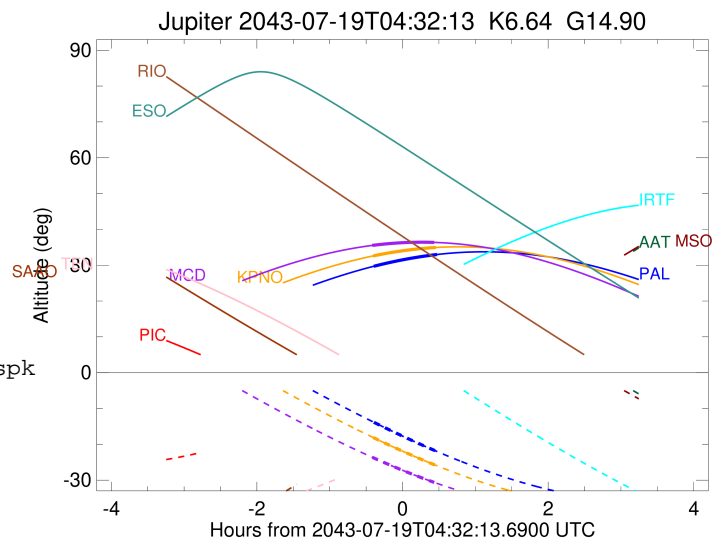

```
target                : Jupiter
target radius (km)   : 71492.00
C/A epoch             : 2043-07-19T04:32:52.170
Event type            : Pt
: Jupiter occs: topocentric, not geocentric
: Not a ringed target
Observer code         : MCD
Location              : McDonald Obs. 2.7m
Latitude (deg)        : 30.67158
E. Longitude (deg)    : 255.97844
Altitude (km)         : 2.075
Gaia source ID        : 4116730658643977984
2Mass ID (if available) : 17370453-2303565
ICRS Star Coord at Epoch: 17h 37m 04.53099s -23:03:56.83983s
RUWE (>1.4 is poor) : 0.83
K magnitude           : 6.638
G magnitude           : 14.897
RP magnitude          : 13.208
BP magnitude          : 19.518
DUPflag              : 0
Distance (au)         : 4.360
f0 (km)               : 0.00
g0 (km)               : 0.00
skyplane vel. (km/s) : -12.24
Sun-Target sep (deg)  : 148.88
Sun-Moon sep (deg)    : 6.62
B (ring opening deg) : -2.39
PA of pole (deg)     : 1.63
Pole direction: RA (deg): 268.05670
Dec (deg): 64.49732
C/A sky separation (") : 21.759
C/A sky separation (km) : 68809.5
NAIF SPICE kernels   : RAJobs_U111+rgf15.spk
URKALLv1.spk
naif0012.tls
nep097.bsp
nep101.bsp
sat4401.bsp
de440.bsp
earth_720101_070426.bpc
jup365.bsp
urall6.bsp
IAU_SATURN_for_RINGFIT.tpc
pck00010.tpc
earth_200101_990628_predict.bpc
uranus_ringframes_rfrench20220627_v1.tf
neptune_ringframes_rfrench20220702a_v1.tf
earth_flat_IAU.spk
```

x: target alt < 5.0 deg or sun > -5.0 deg

Target	I/E	UTC	alt	alt-sun	radius	lat-geo	lat-geodetic
Jupiter	I	2043-07-19T04:07:22.629	35.52	-23.63	71484.7	-75.19	-76.88
Jupiter	E	2043-07-19T04:58:21.914	36.36	-30.63	71484.8	-73.08	-75.00