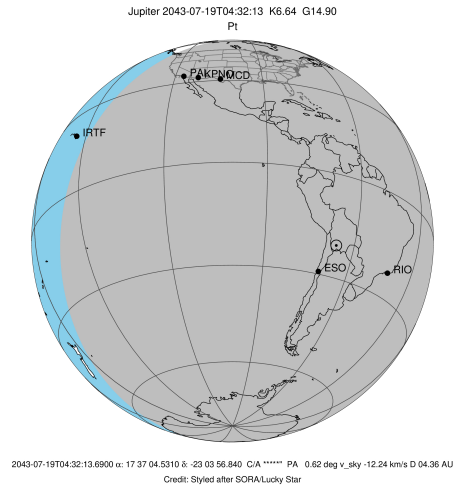

```
target                : Jupiter
target radius (km)   : 71492.00
C/A epoch             : 2043-07-19T04:33:56.400
Event type            : Pt
: Jupiter occs: topocentric, not geocentric
: Not a ringed target
Observer code         : KPNO
Location              : Kitt Peak Natl Obs
Latitude (deg)        : 31.96333
E. Longitude (deg)    : 248.40000
Altitude (km)         : 2.120
Gaia source ID        : 4116730658643977984
2Mass ID (if available) : 17370453-2303565
ICRS Star Coord at Epoch: 17h 37m 04.53099s -23:03:56.83983s
RUWE (>1.4 is poor) : 0.83
K magnitude           : 6.638
G magnitude           : 14.897
RP magnitude          : 13.208
BP magnitude          : 19.518
DUPflag              : 0
Distance (au)         : 4.360
f0 (km)               : 0.00
g0 (km)               : 0.00
skyplane vel. (km/s) : -12.24
Sun-Target sep (deg)  : 148.88
Sun-Moon sep (deg)    : 6.58
B (ring opening deg) : -2.39
PA of pole (deg)      : 1.63
Pole direction: RA (deg): 268.05670
Dec (deg): 64.49732
C/A sky separation (") : 21.746
C/A sky separation (km) : 68765.8
NAIF SPICE kernels    : RAJobs_U111+rgf15.spk
URKALLv1.spk
naif0012.tls
nep097.bsp
nep101.bsp
sat4401.bsp
de440.bsp
earth_720101_070426.bpc
jup365.bsp
urall6.bsp
IAU_SATURN_for_RINGFIT.tpc
pck00010.tpc
earth_200101_990628_predict.bpc
uranus_ringframes_rfrench20220627_v1.tf
neptune_ringframes_rfrench20220702a_v1.tf
earth_flat_IAU.spk
```

x: target alt < 5.0 deg or sun > -5.0 deg

Target	I/E	UTC	alt	alt-sun	radius	lat-geo	lat-geodetic
Jupiter	I	2043-07-19T04:08:12.688	32.60	-18.12	71484.7	-75.15	-76.85
Jupiter	E	2043-07-19T04:59:39.595	34.94	-25.86	71484.8	-72.87	-74.80