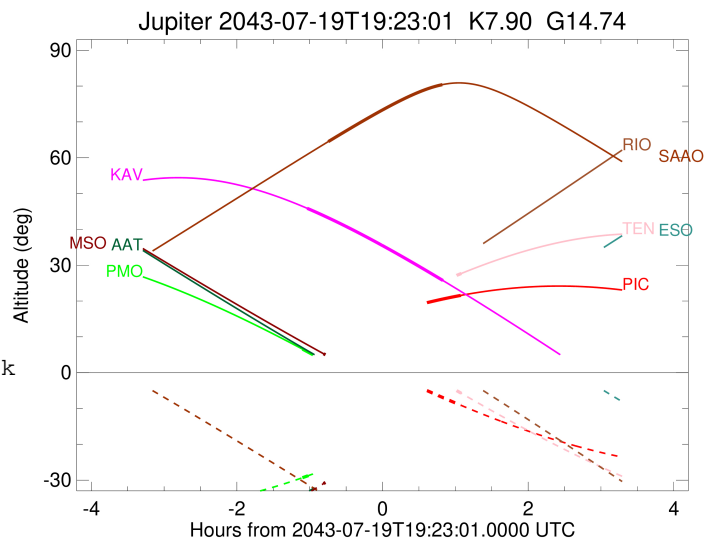

```
target                : Jupiter
target radius (km)   : 71492.00
C/A epoch            : 2043-07-19T19:15:10.540
Event type           : Pgt
: Jupiter occs: geocentric, topocentric
: Not a ringed target
Observer code        : MSO
Location             : Mt. Stromlo Observatory
Latitude (deg)       : -35.32000
E. Longitude (deg)   : 149.00833
Altitude (km)        : 0.770
Gaia source ID       : 4116731517706763520
2Mass ID (if available) : 17364967-2303504
ICRS Star Coord at Epoch: 17h 36m 49.66442s -23:03:50.57706s
RUWE (>1.4 is poor) : 0.92
K magnitude          : 7.904
G magnitude          : 14.742
RP magnitude         : 13.134
BP magnitude         : 18.710
DUPflag             : 0
Distance (au)        : 4.365
f0 (km)              : 0.00
g0 (km)              : 0.00
skyplane vel. (km/s) : -12.06
Sun-Target sep (deg) : 148.24
Sun-Moon sep (deg)   : 6.26
B (ring opening deg) : -2.39
PA of pole (deg)     : 1.66
Pole direction: RA (deg): 268.05670
Dec (deg): 64.49732
C/A sky separation ("): 20.606
C/A sky separation (km): 65232.5
NAIF SPICE kernels   : RAJobs_U111+rgf15.spk
URKALLv1.spk
naif0012.tls
nep097.bsp
nep101.bsp
sat4401.bsp
de440.bsp
earth_720101_070426.bpc
jup365.bsp
urall6.bsp
IAU_SATURN_for_RINGFIT.tpc
pck00010.tpc
earth_200101_990628_predict.bpc
uranus_ringframes_rfrench20220627_v1.tf
neptune_ringframes_rfrench20220702a_v1.tf
earth_flat_IAU.spk
```

x: target alt < 5.0 deg or sun > -5.0 deg

Target	I/E	UTC	alt	alt-sun	radius	lat-geo	lat-geodetic
Jupiter	I	2043-07-19T18:34:26.560	5.29	-30.97	71485.5	-66.09	-68.67
Jupiter	E	2043-07-19T19:56:09.811	-9.13x	-14.54	71485.5	-65.36	-68.01