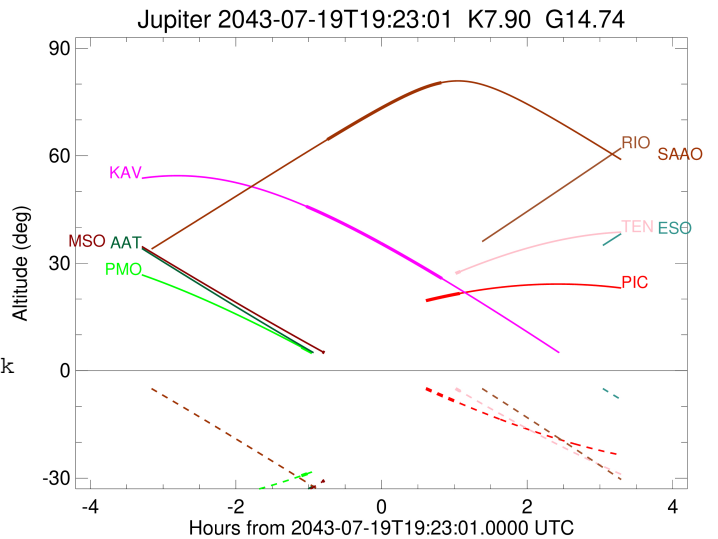

```
target                : Jupiter
target radius (km)   : 71492.00
C/A epoch            : 2043-07-19T19:29:56.080
Event type          : Pgt
                    : Jupiter occs: geocentric, topocentric
                    : Not a ringed target
Observer code       : TEN
Location            : Teide Obs./Tenerife
Latitude (deg)      : 28.30050
E. Longitude (deg)  : 343.48909
Altitude (km)       : 2.395
Gaia source ID      : 4116731517706763520
2Mass ID (if available) : 17364967-2303504
ICRS Star Coord at Epoch: 17h 36m 49.66442s -23:03:50.57706s
RUWE (>1.4 is poor) : 0.92
K magnitude          : 7.904
G magnitude          : 14.742
RP magnitude         : 13.134
BP magnitude         : 18.710
DUPflag             : 0
Distance (au)       : 4.365
f0 (km)              : 0.00
g0 (km)              : 0.00
skyplane vel. (km/s) : -12.06
Sun-Target sep (deg) : 148.24
Sun-Moon sep (deg)  : 8.05
B (ring opening deg) : -2.39
PA of pole (deg)    : 1.66
Pole direction: RA (deg): 268.05670
Dec (deg): 64.49732
C/A sky separation (" ) : 18.024
C/A sky separation (km) : 57060.1
NAIF SPICE kernels  : RAJobs_U111+rgf15.spk
URKALLv1.spk
naif0012.tls
nep097.bsp
nep101.bsp
sat4401.bsp
de440.bsp
earth_720101_070426.bpc
jup365.bsp
urall6.bsp
IAU_SATURN_for_RINGFIT.tpc
pck00010.tpc
earth_200101_990628_predict.bpc
uranus_ringframes_rfrench20220627_v1.tf
neptune_ringframes_rfrench20220702a_v1.tf
earth_flat_IAU.spk
```

x: target alt < 5.0 deg or sun > -5.0 deg

Target	I/E	UTC	alt	alt-sun	radius	lat-geo	lat-geodetic
Jupiter	I	2043-07-19T18:31:33.789	8.34	18.23x	71486.8	-54.57	-57.96
Jupiter	E	2043-07-19T20:27:57.420	27.68	-5.76	71487.2	-51.33	-54.87