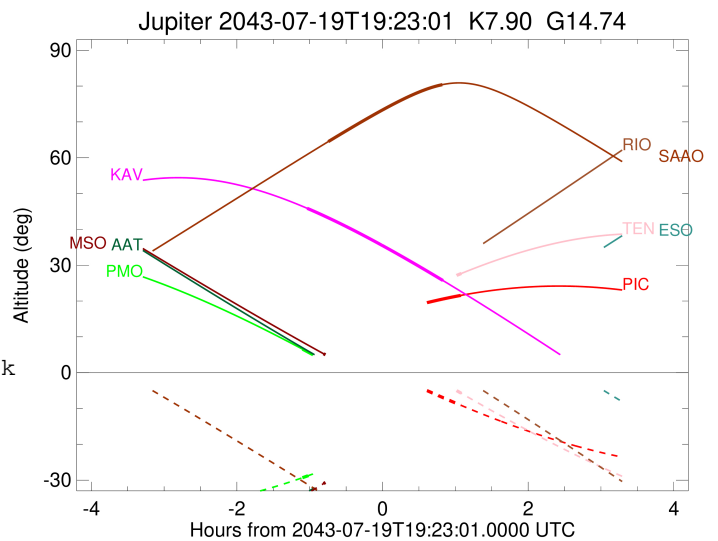

```
target                : Jupiter
target radius (km)   : 71492.00
C/A epoch            : 2043-07-19T19:25:15.690
Event type          : Pgt
                    : Jupiter occs: geocentric, topocentric
                    : Not a ringed target
Observer code       : SAAO
Location            : So. Afr. Astro. Obs. (Sutherland)
Latitude (deg)      : -32.37953
E. Longitude (deg)  : 20.81070
Altitude (km)       : 1.768
Gaia source ID      : 4116731517706763520
2Mass ID (if available) : 17364967-2303504
ICRS Star Coord at Epoch: 17h 36m 49.66442s -23:03:50.57706s
RUWE (>1.4 is poor) : 0.92
K magnitude          : 7.904
G magnitude          : 14.742
RP magnitude         : 13.134
BP magnitude         : 18.710
DUPflag             : 0
Distance (au)       : 4.365
f0 (km)             : 0.00
g0 (km)             : 0.00
skyplane vel. (km/s) : -12.06
Sun-Target sep (deg) : 148.24
Sun-Moon sep (deg)  : 7.29
B (ring opening deg) : -2.39
PA of pole (deg)    : 1.66
Pole direction: RA (deg): 268.05670
Dec (deg): 64.49732
C/A sky separation (") : 19.668
C/A sky separation (km) : 62264.9
NAIF SPICE kernels  : RAJobs_U111+rgf15.spk
URKALLv1.spk
naif0012.tls
nep097.bsp
nep101.bsp
sat4401.bsp
de440.bsp
earth_720101_070426.bpc
jup365.bsp
urall6.bsp
IAU_SATURN_for_RINGFIT.tpc
pck00010.tpc
earth_200101_990628_predict.bpc
uranus_ringframes_rfrench20220627_v1.tf
neptune_ringframes_rfrench20220702a_v1.tf
earth_flat_IAU.spk
```

x: target alt < 5.0 deg or sun > -5.0 deg

Target	I/E	UTC	alt	alt-sun	radius	lat-geo	lat-geodetic
Jupiter	I	2043-07-19T18:38:17.290	64.48	-34.76	71485.9	-61.79	-64.72
Jupiter	E	2043-07-19T20:12:10.991	80.38	-54.55	71486.2	-59.33	-62.44