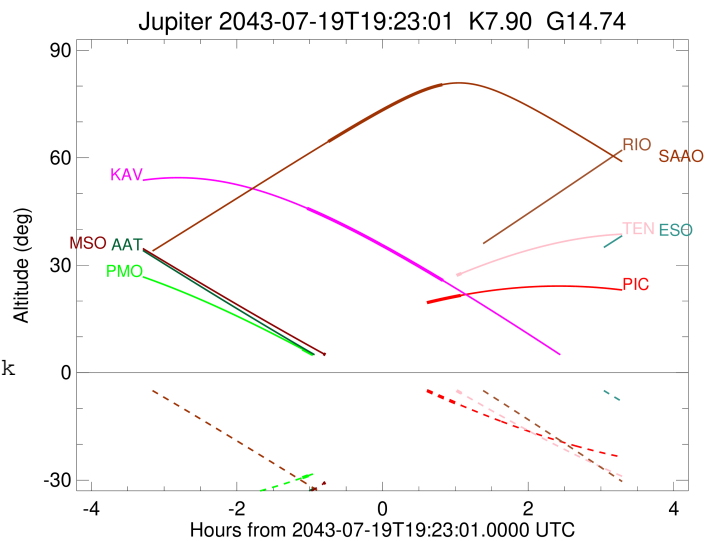

```
target                : Jupiter
target radius (km)    : 71492.00
C/A epoch              : 2043-07-19T19:14:41.100
Event type             : Pgt
: Jupiter occs: geocentric, topocentric
: Not a ringed target
Observer code          : PMO
Location               : Purple Mtn Obs. Nanking
Latitude (deg)         : 32.06667
E. Longitude (deg)    : 118.82089
Altitude (km)         : 0.364
Gaia source ID        : 4116731517706763520
2Mass ID (if available) : 17364967-2303504
ICRS Star Coord at Epoch: 17h 36m 49.66442s -23:03:50.57706s
RUWE (>1.4 is poor)  : 0.92
K magnitude            : 7.904
G magnitude            : 14.742
RP magnitude           : 13.134
BP magnitude           : 18.710
DUPflag                : 0
Distance (au)         : 4.365
f0 (km)                : 0.00
g0 (km)                : 0.00
skyplane vel. (km/s)  : -12.06
Sun-Target sep (deg)  : 148.24
Sun-Moon sep (deg)    : 7.08
B (ring opening deg)  : -2.39
PA of pole (deg)      : 1.66
Pole direction: RA (deg): 268.05670
Dec (deg): 64.49732
C/A sky separation (") : 18.221
C/A sky separation (km) : 57681.8
NAIF SPICE kernels    : RAJobs_U111+rgf15.spk
URKALLv1.spk
naif0012.tls
nep097.bsp
nep101.bsp
sat4401.bsp
de440.bsp
earth_720101_070426.bpc
jup365.bsp
urall6.bsp
IAU_SATURN_for_RINGFIT.tpc
pck00010.tpc
earth_200101_990628_predict.bpc
uranus_ringframes_rfrench20220627_v1.tf
neptune_ringframes_rfrench20220702a_v1.tf
earth_flat_IAU.spk
```

x: target alt < 5.0 deg or sun > -5.0 deg

Target	I/E	UTC	alt	alt-sun	radius	lat-geo	lat-geodetic
Jupiter	I	2043-07-19T18:16:58.812	6.59	-29.33	71486.9	-54.07	-57.49
Jupiter	E	2043-07-19T20:12:55.641	-15.76x	-11.79	71486.9	-53.42	-56.87