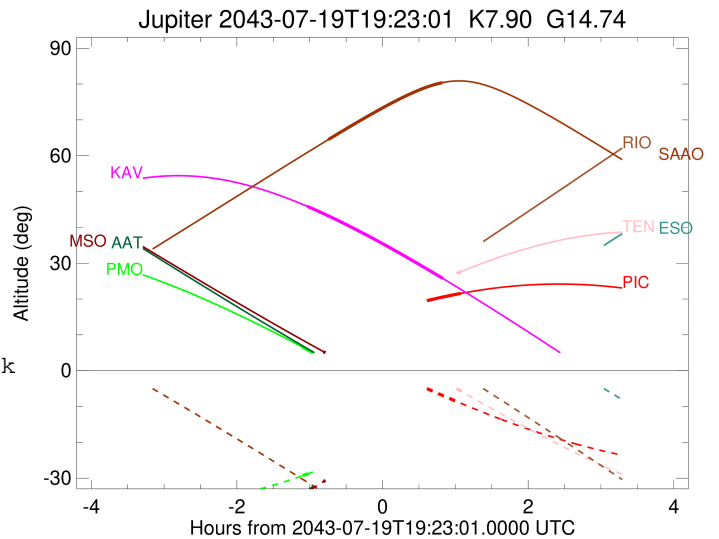

```
target                : Jupiter
target radius (km)   : 71492.00
C/A epoch            : 2043-07-19T19:16:42.330
Event type          : Pgt
                    : Jupiter occs: geocentric, topocentric
                    : Not a ringed target
Observer code       : KAV
Location            : Kavalur Observatory
Latitude (deg)      : 12.57556
E. Longitude (deg)  : 78.83167
Altitude (km)       : 0.722
Gaia source ID      : 4116731517706763520
2Mass ID (if available) : 17364967-2303504
ICRS Star Coord at Epoch: 17h 36m 49.66442s -23:03:50.57706s
RUWE (>1.4 is poor) : 0.92
K magnitude          : 7.904
G magnitude          : 14.742
RP magnitude         : 13.134
BP magnitude         : 18.710
DUPflag             : 0
Distance (au)       : 4.365
f0 (km)             : 0.00
g0 (km)             : 0.00
skyplane vel. (km/s) : -12.06
Sun-Target sep (deg) : 148.24
Sun-Moon sep (deg)  : 7.21
B (ring opening deg) : -2.39
PA of pole (deg)    : 1.66
Pole direction: RA (deg): 268.05670
Dec (deg): 64.49732
C/A sky separation (") : 18.329
C/A sky separation (km) : 58026.5
NAIF SPICE kernels  : RAJobs_U111+rgf15.spk
URKALLv1.spk
naif0012.tls
nep097.bsp
nep101.bsp
sat4401.bsp
de440.bsp
earth_720101_070426.bpc
jup365.bsp
urall6.bsp
IAU_SATURN_for_RINGFIT.tpc
pck00010.tpc
earth_200101_990628_predict.bpc
uranus_ringframes_rfrench20220627_v1.tf
neptune_ringframes_rfrench20220702a_v1.tf
earth_flat_IAU.spk
```

x: target alt < 5.0 deg or sun > -5.0 deg

Target	I/E	UTC	alt	alt-sun	radius	lat-geo	lat-geodetic
Jupiter	I	2043-07-19T18:20:55.041	45.88	-55.94	71486.8	-54.79	-58.17
Jupiter	E	2043-07-19T20:12:52.448	25.71	-51.15	71486.9	-53.76	-57.19