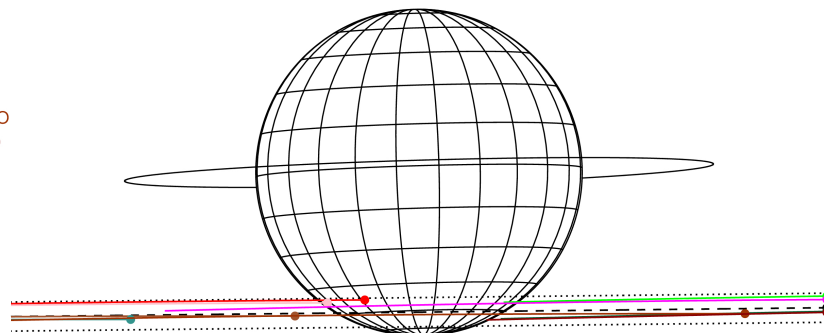

Earth
PIC
PMO
TEN
KAV
RIO
ESO
AAT
SAAO
MSO