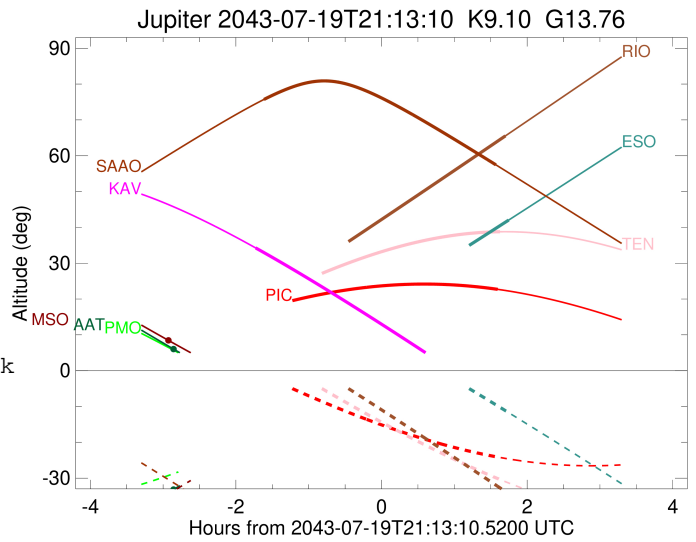

```
target                : Jupiter
target radius (km)   : 71492.00
C/A epoch            : 2043-07-19T21:20:36.070
Event type          : Pgt
: Jupiter occs: geocentric, topocentric
: Not a ringed target
Observer code       : ESO
Location            : European Southern Obs. (3.6m)
Latitude (deg)      : -29.26097
E. Longitude (deg)  : 289.26831
Altitude (km)       : 2.400
Gaia source ID      : 4116731513335821824
2Mass ID (if available) : 17364783-2303283
ICRS Star Coord at Epoch: 17h 36m 47.85826s -23:03:28.60202s
RUWE (>1.4 is poor) : 0.88
K magnitude          : 9.103
G magnitude          : 13.761
RP magnitude         : 12.576
BP magnitude         : 15.268
DUPflag             : 0
Distance (au)       : 4.366
f0 (km)              : 0.00
g0 (km)              : 0.00
skyplane vel. (km/s) : -12.04
Sun-Target sep (deg) : 148.16
Sun-Moon sep (deg)  : 8.21
B (ring opening deg) : -2.39
PA of pole (deg)    : 1.66
Pole direction: RA (deg): 268.05670
Dec (deg): 64.49732
C/A sky separation (" ) : 1.618
C/A sky separation (km) : 5121.9
NAIF SPICE kernels  : RAJobs_U111+rgf15.spk
URKALLv1.spk
naif0012.tls
nep097.bsp
nep101.bsp
sat4401.bsp
de440.bsp
earth_720101_070426.bpc
jup365.bsp
urall6.bsp
IAU_SATURN_for_RINGFIT.tpc
pck00010.tpc
earth_200101_990628_predict.bpc
uranus_ringframes_rfrench20220627_v1.tf
neptune_ringframes_rfrench20220702a_v1.tf
earth_flat_IAU.spk
```

x: target alt < 5.0 deg or sun > -5.0 deg

Target	I/E	UTC	alt	alt-sun	radius	lat-geo	lat-geodetic
Jupiter	I	2043-07-19T19:41:57.817	0.89x	25.06x	71492.0	2.31	2.64
Jupiter	E	2043-07-19T22:58:01.717	42.04	-11.73	71491.9	5.83	6.66