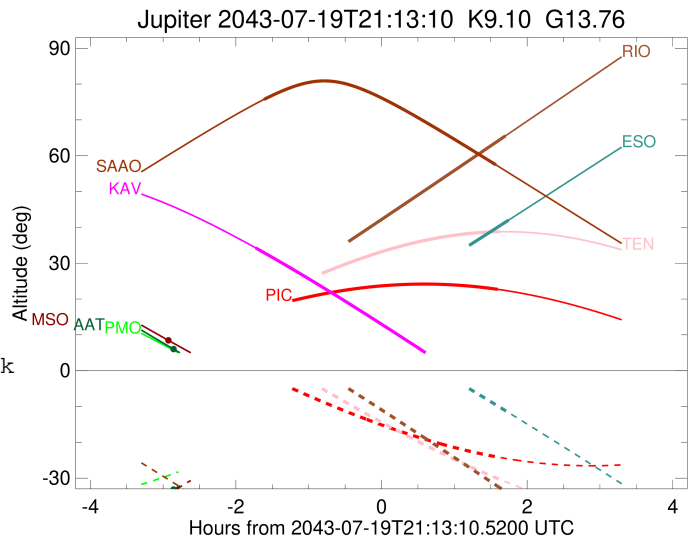

```
target                : Jupiter
target radius (km)   : 71492.00
C/A epoch            : 2043-07-19T21:16:22.180
Event type           : Pgt
: Jupiter occs: geocentric, topocentric
: Not a ringed target
Observer code        : TEN
Location             : Teide Obs./Tenerife
Latitude (deg)       : 28.30050
E. Longitude (deg)  : 343.48909
Altitude (km)        : 2.395
Gaia source ID       : 4116731513335821824
2Mass ID (if available) : 17364783-2303283
ICRS Star Coord at Epoch: 17h 36m 47.85826s -23:03:28.60202s
RUWE (>1.4 is poor) : 0.88
K magnitude           : 9.103
G magnitude           : 13.761
RP magnitude          : 12.576
BP magnitude          : 15.268
DUPflag              : 0
Distance (au)         : 4.366
f0 (km)              : 0.00
g0 (km)              : 0.00
skyplane vel. (km/s) : -12.04
Sun-Target sep (deg) : 148.16
Sun-Moon sep (deg)   : 8.62
B (ring opening deg) : -2.39
PA of pole (deg)     : 1.66
Pole direction: RA (deg): 268.05670
Dec (deg): 64.49732
C/A sky separation ("): 3.885
C/A sky separation (km): 12301.5
NAIF SPICE kernels   : RAJobs_U111+rgf15.spk
URKALLv1.spk
naif0012.tls
nep097.bsp
nep101.bsp
sat4401.bsp
de440.bsp
earth_720101_070426.bpc
jup365.bsp
urall6.bsp
IAU_SATURN_for_RINGFIT.tpc
pck00010.tpc
earth_200101_990628_predict.bpc
uranus_ringframes_rfrench20220627_v1.tf
neptune_ringframes_rfrench20220702a_v1.tf
earth_flat_IAU.spk
```

x: target alt < 5.0 deg or sun > -5.0 deg

Target	I/E	UTC	alt	alt-sun	radius	lat-geo	lat-geodetic
Jupiter	I	2043-07-19T19:41:30.218	20.67	3.57x	71491.8	8.40	9.59
Jupiter	E	2043-07-19T22:50:50.047	38.78	-30.38	71491.7	11.12	12.66