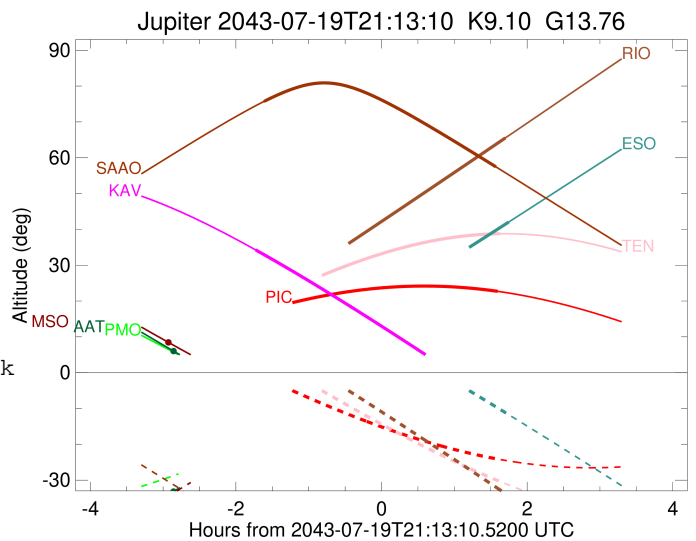

```
target                : Jupiter
target radius (km)   : 71492.00
C/A epoch            : 2043-07-19T21:05:23.520
Event type           : Pgt
: Jupiter occs: geocentric, topocentric
: Not a ringed target
Observer code        : KAV
Location             : Kavalur Observatory
Latitude (deg)       : 12.57556
E. Longitude (deg)  : 78.83167
Altitude (km)        : 0.722
Gaia source ID       : 4116731513335821824
2Mass ID (if available) : 17364783-2303283
ICRS Star Coord at Epoch: 17h 36m 47.85826s -23:03:28.60202s
RUWE (>1.4 is poor) : 0.88
K magnitude           : 9.103
G magnitude           : 13.761
RP magnitude         : 12.576
BP magnitude         : 15.268
DUPflag              : 0
Distance (au)        : 4.366
f0 (km)              : 0.00
g0 (km)              : 0.00
skyplane vel. (km/s) : -12.04
Sun-Target sep (deg) : 148.16
Sun-Moon sep (deg)  : 7.51
B (ring opening deg) : -2.39
PA of pole (deg)    : 1.66
Pole direction: RA (deg): 268.05670
Dec (deg): 64.49732
C/A sky separation (" ) : 3.086
C/A sky separation (km) : 9771.3
NAIF SPICE kernels   : RAJobs_U111+rgf15.spk
URKALLv1.spk
naif0012.tls
nep097.bsp
nep101.bsp
sat4401.bsp
de440.bsp
earth_720101_070426.bpc
jup365.bsp
urall6.bsp
IAU_SATURN_for_RINGFIT.tpc
pck00010.tpc
earth_200101_990628_predict.bpc
uranus_ringframes_rfrench20220627_v1.tf
neptune_ringframes_rfrench20220702a_v1.tf
earth_flat_IAU.spk
```

x: target alt < 5.0 deg or sun > -5.0 deg

Target	I/E	UTC	alt	alt-sun	radius	lat-geo	lat-geodetic
Jupiter	I	2043-07-19T19:29:27.967	34.26	-55.44	71491.9	7.48	8.53
Jupiter	E	2043-07-19T22:42:49.709	-6.97x	-24.08	71491.8	8.08	9.21