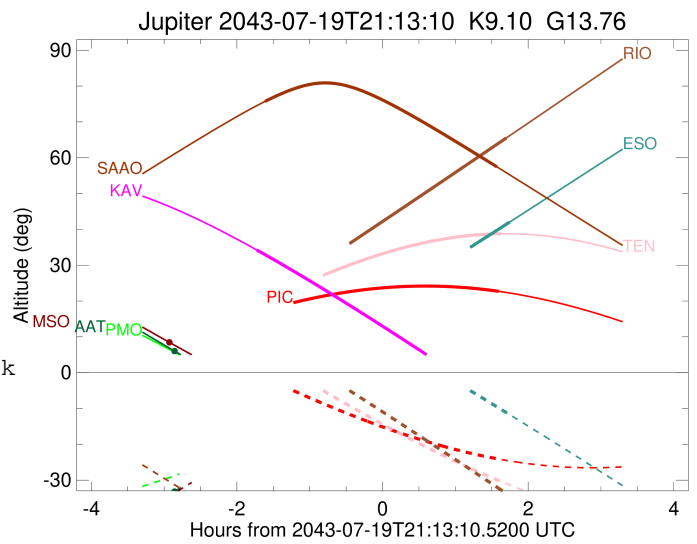

```
target                : Jupiter
target radius (km)   : 71492.00
C/A epoch            : 2043-07-19T21:11:42.270
Event type           : Pgt
: Jupiter occs: geocentric, topocentric
: Not a ringed target
Observer code        : SAAO
Location             : So. Afr. Astro. Obs. (Sutherland)
Latitude (deg)       : -32.37953
E. Longitude (deg)  : 20.81070
Altitude (km)        : 1.768
Gaia source ID       : 4116731513335821824
2Mass ID (if available) : 17364783-2303283
ICRS Star Coord at Epoch: 17h 36m 47.85826s -23:03:28.60202s
RUWE (>1.4 is poor) : 0.88
K magnitude           : 9.103
G magnitude           : 13.761
RP magnitude         : 12.576
BP magnitude         : 15.268
DUPflag              : 0
Distance (au)        : 4.366
f0 (km)               : 0.00
g0 (km)               : 0.00
skyplane vel. (km/s) : -12.04
Sun-Target sep (deg) : 148.16
Sun-Moon sep (deg)   : 7.72
B (ring opening deg) : -2.39
PA of pole (deg)     : 1.66
Pole direction: RA (deg): 268.05670
Dec (deg): 64.49732
C/A sky separation ("): 2.053
C/A sky separation (km): 6501.2
NAIF SPICE kernels   : RAJobs_U111+rgf15.spk
URKALLv1.spk
naif0012.tls
nep097.bsp
nep101.bsp
sat4401.bsp
de440.bsp
earth_720101_070426.bpc
jup365.bsp
urall6.bsp
IAU_SATURN_for_RINGFIT.tpc
pck00010.tpc
earth_200101_990628_predict.bpc
uranus_ringframes_rfrench20220627_v1.tf
neptune_ringframes_rfrench20220702a_v1.tf
earth_flat_IAU.spk
```

x: target alt < 5.0 deg or sun > -5.0 deg

Target	I/E	UTC	alt	alt-sun	radius	lat-geo	lat-geodetic
Jupiter	I	2043-07-19T19:36:18.814	75.70	-47.02	71492.0	4.15	4.74
Jupiter	E	2043-07-19T22:47:28.162	57.44	-78.47	71491.9	5.99	6.84