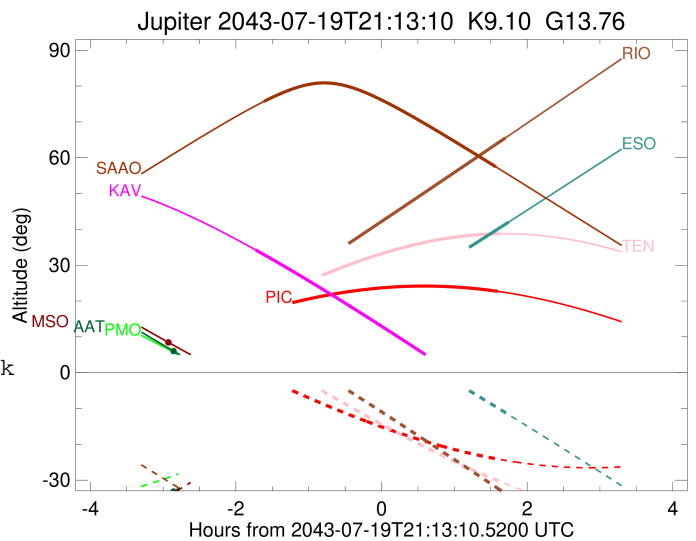

```
target                : Jupiter
target radius (km)   : 71492.00
C/A epoch            : 2043-07-19T21:19:21.670
Event type          : Pgt
: Jupiter occs: geocentric, topocentric
: Not a ringed target
Observer code       : RIO
Location            : Rio de Janeiro
Latitude (deg)      : -22.89506
E. Longitude (deg)  : 316.77708
Altitude (km)       : 0.033
Gaia source ID      : 4116731513335821824
2Mass ID (if available) : 17364783-2303283
ICRS Star Coord at Epoch: 17h 36m 47.85826s -23:03:28.60202s
RUWE (>1.4 is poor) : 0.88
K magnitude          : 9.103
G magnitude          : 13.761
RP magnitude         : 12.576
BP magnitude         : 15.268
DUPflag             : 0
Distance (au)       : 4.366
f0 (km)              : 0.00
g0 (km)              : 0.00
skyplane vel. (km/s) : -12.04
Sun-Target sep (deg) : 148.16
Sun-Moon sep (deg)   : 8.31
B (ring opening deg) : -2.39
PA of pole (deg)     : 1.66
Pole direction: RA (deg): 268.05670
Dec (deg): 64.49732
C/A sky separation ("): 2.120
C/A sky separation (km): 6712.5
NAIF SPICE kernels  : RAJobs_U111+rgf15.spk
URKALLv1.spk
naif0012.tls
nep097.bsp
nep101.bsp
sat4401.bsp
de440.bsp
earth_720101_070426.bpc
jup365.bsp
urall6.bsp
IAU_SATURN_for_RINGFIT.tpc
pck00010.tpc
earth_200101_990628_predict.bpc
uranus_ringframes_rfrench20220627_v1.tf
neptune_ringframes_rfrench20220702a_v1.tf
earth_flat_IAU.spk
```

x: target alt < 5.0 deg or sun > -5.0 deg

Target	I/E	UTC	alt	alt-sun	radius	lat-geo	lat-geodetic
Jupiter	I	2043-07-19T19:42:28.205	21.84	8.42x	71492.0	3.64	4.16
Jupiter	E	2043-07-19T22:55:18.728	65.54	-33.73	71491.9	6.92	7.90