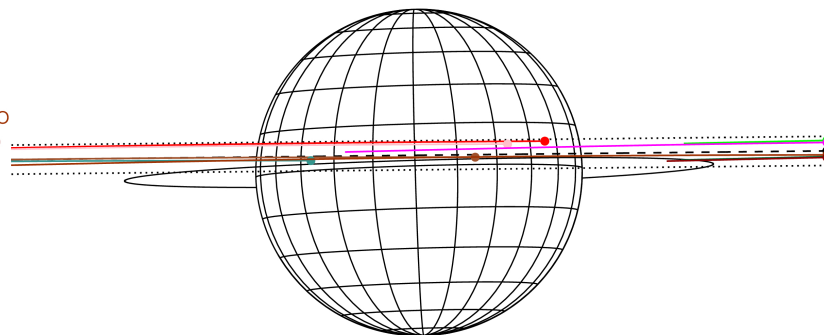

target : Jupiter
 target radius (km) : 71492.00
 C/A epoch : 2043-07-19T21:13:10.520
 Event type : Pgt
 : Jupiter occs: geocentric, topocentric
 : Not a ringed target
 Gaia source ID : 4116731513335821824
 2Mass ID (if available) : 17364783-2303283

Jupiter 2043-07-19T21:13:10 K9.10 G13.76 Pgt

ICRS Star Coord at Epoch: 17h 36m 47.85826s -23°03'28.60202s

RUWE (>1.4 is poor) : 0.88
 K magnitude : 9.103
 G magnitude : 13.761
 RP magnitude : 12.576
 BP magnitude : 15.268
 DUPflag : 0
 Distance (au) : 4.366
 f0 (km) : 0.00
 g0 (km) : 0.00
 skyplane vel. (km/s) : -12.04
 Sun-Target sep (deg) : 148.16
 Sun-Moon sep (deg) : 7.82
 B (ring opening deg) : -2.39
 PA of pole (deg) : 1.66
 Pole direction: RA (deg): 268.05670
 Dec (deg): 64.49732
 C/A sky separation (") : 2.384
 C/A sky separation (km) : 7547.2
 NAIF SPICE kernels : RAJobs_U111+rgf15.spk

Jupiter 2043-07-19T21:13:10 K9.10 G13.76
 Pgt

2043-07-19T21:13:10.5200 at: 17 36 47.8583 s: -23 03 28.602 C/A 2.373" PA 180.62 deg v_sky -12.04 km/s D 04.37 AU
 Credit: Styled after SORA/Lucky Star

Earth
 PIC
 PMO
 TEN
 KAV
 RIO
 ESO
 AAT
 SAAO
 MSO