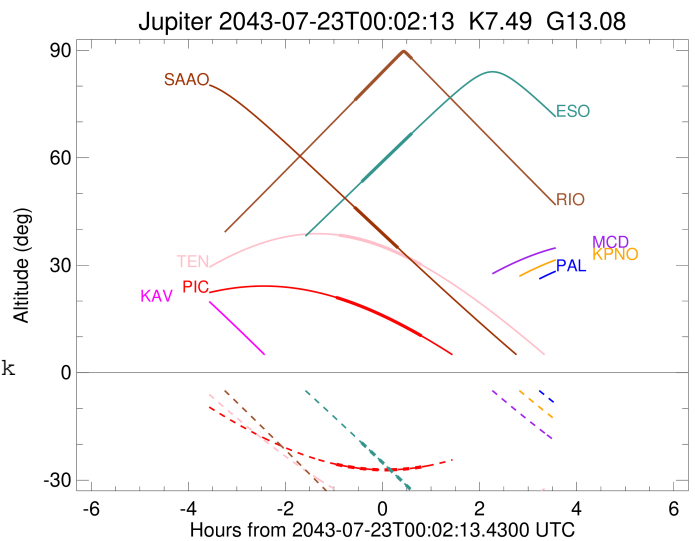

```
target                : Jupiter
target radius (km)   : 71492.00
C/A epoch            : 2043-07-22T23:54:24.360
Event type           : Pgt
: Jupiter occs: geocentric, topocentric
: Not a ringed target
Observer code        : SAAO
Location             : So. Afr. Astro. Obs. (Sutherland)
Latitude (deg)       : -32.37953
E. Longitude (deg)   : 20.81070
Altitude (km)        : 1.768
Gaia source ID       : 4116686884435693440
2Mass ID (if available) : 17353659-2303418
ICRS Star Coord at Epoch: 17h 35m 36.59531s -23:03:41.80112s
RUWE (>1.4 is poor) : 0.80
K magnitude           : 7.489
G magnitude           : 13.076
RP magnitude          : 11.682
BP magnitude          : 15.504
DUPflag              : 0
Distance (au)        : 4.391
f0 (km)              : 0.00
g0 (km)              : 0.00
skyplane vel. (km/s) : -11.13
Sun-Target sep (deg) : 144.91
Sun-Moon sep (deg)   : 45.38
B (ring opening deg) : -2.38
PA of pole (deg)     : 1.79
Pole direction: RA (deg): 268.05670
Dec (deg): 64.49731
C/A sky separation (") : 21.690
C/A sky separation (km) : 69080.4
NAIF SPICE kernels   : RAJobs_U111+rgf15.spk
URKALLv1.spk
naif0012.tls
nep097.bsp
nep101.bsp
sat4401.bsp
de440.bsp
earth_720101_070426.bpc
jup365.bsp
urall6.bsp
IAU_SATURN_for_RINGFIT.tpc
pck00010.tpc
earth_200101_990628_predict.bpc
uranus_ringframes_rfrench20220627_v1.tf
neptune_ringframes_rfrench20220702a_v1.tf
earth_flat_IAU.spk
```

x: target alt < 5.0 deg or sun > -5.0 deg

Target	I/E	UTC	alt	alt-sun	radius	lat-geo	lat-geodetic
Jupiter	I	2043-07-22T23:27:31.500	46.23	-74.39	71484.7	-75.50	-77.16
Jupiter	E	2043-07-23T00:21:23.674	34.83	-64.97	71484.8	-74.37	-76.15