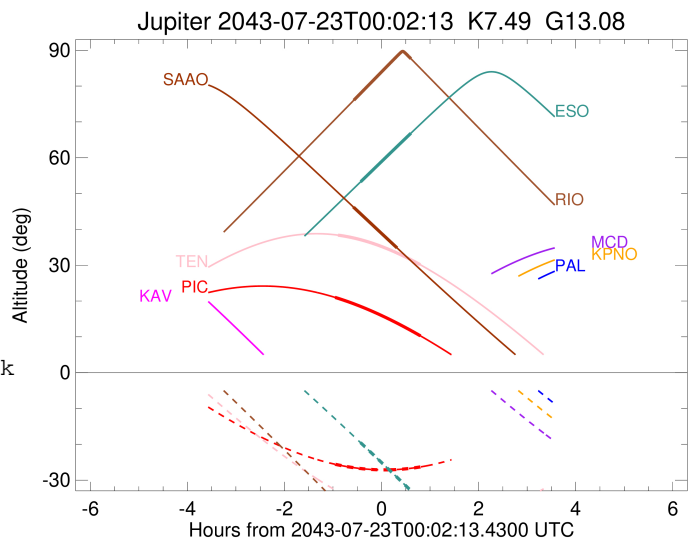

```
target                : Jupiter
target radius (km)   : 71492.00
C/A epoch            : 2043-07-23T00:03:22.160
Event type          : Pgt
                    : Jupiter occs: geocentric, topocentric
                    : Not a ringed target
Observer code       : RIO
Location            : Rio de Janeiro
Latitude (deg)      : -22.89506
E. Longitude (deg)  : 316.77708
Altitude (km)       : 0.033
Gaia source ID      : 4116686884435693440
2Mass ID (if available) : 17353659-2303418
ICRS Star Coord at Epoch: 17h 35m 36.59531s -23:03:41.80112s
RUWE (>1.4 is poor) : 0.80
K magnitude          : 7.489
G magnitude          : 13.076
RP magnitude         : 11.682
BP magnitude         : 15.504
DUPflag             : 0
Distance (au)       : 4.391
f0 (km)             : 0.00
g0 (km)             : 0.00
skyplane vel. (km/s) : -11.13
Sun-Target sep (deg) : 144.91
Sun-Moon sep (deg)  : 46.20
B (ring opening deg) : -2.38
PA of pole (deg)    : 1.79
Pole direction: RA (deg): 268.05670
Dec (deg): 64.49731
C/A sky separation ("): 21.086
C/A sky separation (km) : 67154.9
NAIF SPICE kernels  : RAJobs_U111+rgf15.spk
URKALLv1.spk
naif0012.tls
nep097.bsp
nep101.bsp
sat4401.bsp
de440.bsp
earth_720101_070426.bpc
jup365.bsp
urall6.bsp
IAU_SATURN_for_RINGFIT.tpc
pck00010.tpc
earth_200101_990628_predict.bpc
uranus_ringframes_rfrench20220627_v1.tf
neptune_ringframes_rfrench20220702a_v1.tf
earth_flat_IAU.spk
```

x: target alt < 5.0 deg or sun > -5.0 deg

Target	I/E	UTC	alt	alt-sun	radius	lat-geo	lat-geodetic
Jupiter	I	2043-07-22T23:28:07.900	76.07	-41.04	71485.0	-71.18	-73.29
Jupiter	E	2043-07-23T00:38:36.314	87.63	-57.22	71485.2	-68.58	-70.94