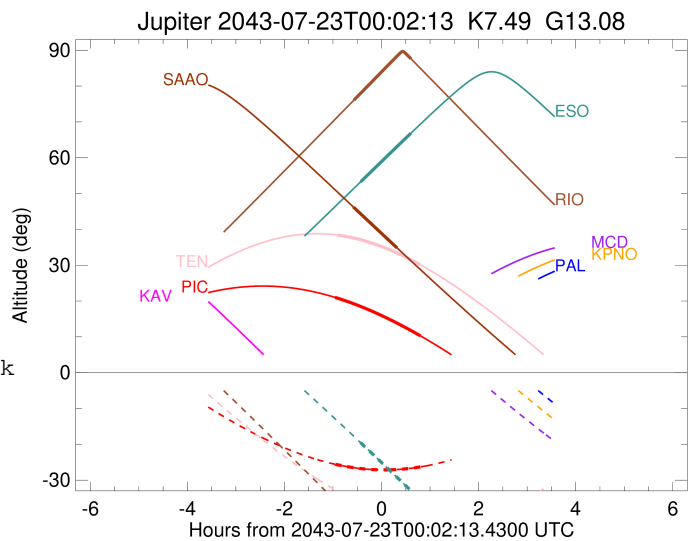

```
target                : Jupiter
target radius (km)   : 71492.00
C/A epoch            : 2043-07-22T23:59:03.570
Event type           : Pgt
: Jupiter occs: geocentric, topocentric
: Not a ringed target
Observer code        : TEN
Location             : Teide Obs./Tenerife
Latitude (deg)       : 28.30050
E. Longitude (deg)  : 343.48909
Altitude (km)        : 2.395
Gaia source ID       : 4116686884435693440
2Mass ID (if available) : 17353659-2303418
ICRS Star Coord at Epoch: 17h 35m 36.59531s -23:03:41.80112s
RUWE (>1.4 is poor) : 0.80
K magnitude           : 7.489
G magnitude           : 13.076
RP magnitude         : 11.682
BP magnitude         : 15.504
DUPflag              : 0
Distance (au)        : 4.391
f0 (km)              : 0.00
g0 (km)              : 0.00
skyplane vel. (km/s) : -11.13
Sun-Target sep (deg) : 144.91
Sun-Moon sep (deg)  : 45.72
B (ring opening deg) : -2.38
PA of pole (deg)    : 1.79
Pole direction: RA (deg): 268.05670
Dec (deg): 64.49731
C/A sky separation ("): 19.567
C/A sky separation (km): 62318.8
NAIF SPICE kernels  : RAJobs_U111+rgf15.spk
URKALLv1.spk
naif0012.tls
nep097.bsp
nep101.bsp
sat4401.bsp
de440.bsp
earth_720101_070426.bpc
jup365.bsp
urall6.bsp
IAU_SATURN_for_RINGFIT.tpc
pck00010.tpc
earth_200101_990628_predict.bpc
uranus_ringframes_rfrench20220627_v1.tf
neptune_ringframes_rfrench20220702a_v1.tf
earth_flat_IAU.spk
```

x: target alt < 5.0 deg or sun > -5.0 deg

Target	I/E	UTC	alt	alt-sun	radius	lat-geo	lat-geodetic
Jupiter	I	2043-07-22T23:08:35.206	38.38	-33.21	71486.0	-61.61	-64.55
Jupiter	E	2043-07-23T00:49:42.684	30.18	-41.44	71486.2	-59.71	-62.79