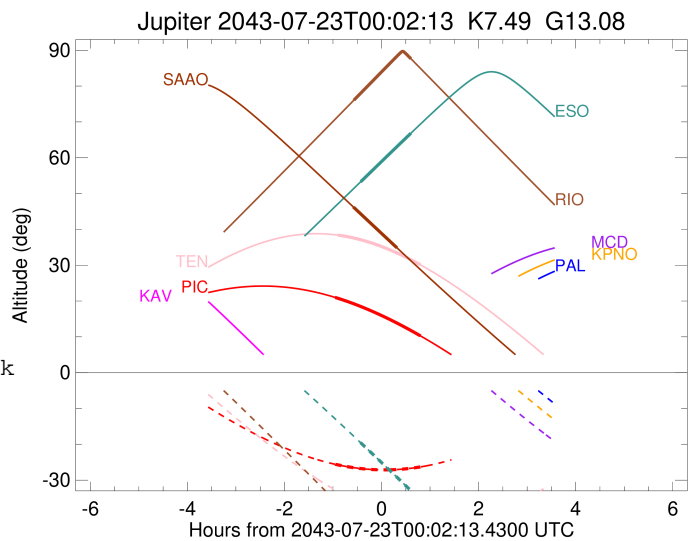

```
target                : Jupiter
target radius (km)   : 71492.00
C/A epoch            : 2043-07-23T00:07:30.860
Event type          : Pgt
                    : Jupiter occs: geocentric, topocentric
                    : Not a ringed target
Observer code       : ESO
Location            : European Southern Obs. (3.6m)
Latitude (deg)      : -29.26097
E. Longitude (deg)  : 289.26831
Altitude (km)       : 2.400
Gaia source ID      : 4116686884435693440
2Mass ID (if available) : 17353659-2303418
ICRS Star Coord at Epoch: 17h 35m 36.59531s -23:03:41.80112s
RUWE (>1.4 is poor) : 0.80
K magnitude          : 7.489
G magnitude          : 13.076
RP magnitude         : 11.682
BP magnitude         : 15.504
DUPflag             : 0
Distance (au)       : 4.391
f0 (km)             : 0.00
g0 (km)             : 0.00
skyplane vel. (km/s) : -11.13
Sun-Target sep (deg) : 144.91
Sun-Moon sep (deg)  : 46.34
B (ring opening deg) : -2.38
PA of pole (deg)    : 1.79
Pole direction: RA (deg): 268.05670
Dec (deg): 64.49731
C/A sky separation (") : 21.416
C/A sky separation (km) : 68207.8
NAIF SPICE kernels  : RAJobs_U111+rgf15.spk
URKALLv1.spk
naif0012.tls
nep097.bsp
nep101.bsp
sat4401.bsp
de440.bsp
earth_720101_070426.bpc
jup365.bsp
urall6.bsp
IAU_SATURN_for_RINGFIT.tpc
pck00010.tpc
earth_200101_990628_predict.bpc
uranus_ringframes_rfrench20220627_v1.tf
neptune_ringframes_rfrench20220702a_v1.tf
earth_flat_IAU.spk
```

x: target alt < 5.0 deg or sun > -5.0 deg

Target	I/E	UTC	alt	alt-sun	radius	lat-geo	lat-geodetic
Jupiter	I	2043-07-22T23:36:28.038	53.28	-19.56	71484.8	-74.10	-75.91
Jupiter	E	2043-07-23T00:38:29.650	66.82	-32.91	71485.0	-70.84	-72.98