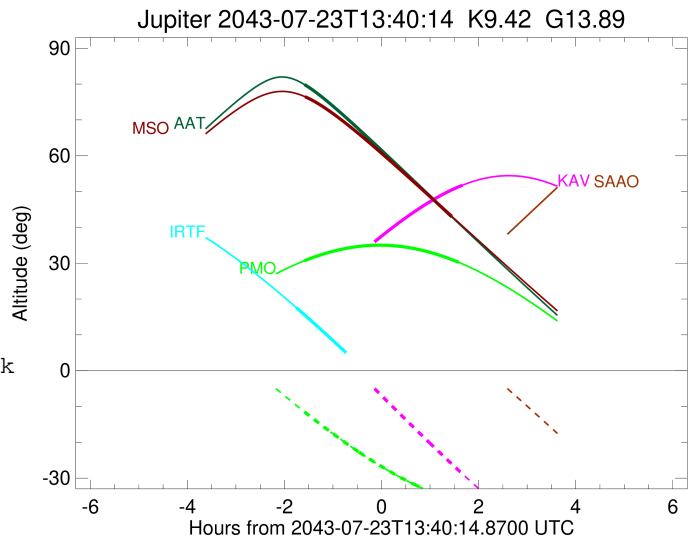

```
target                : Jupiter
target radius (km)   : 71492.00
C/A epoch             : 2043-07-23T13:30:24.800
Event type            : Pgt
: Jupiter occs: geocentric, topocentric
: Not a ringed target
Observer code         : IRTF
Location              : Mauna Kea/IRTF
Latitude (deg)        : 19.82622
E. Longitude (deg)    : 204.52800
Altitude (km)         : 4.168
Gaia source ID        : 4116687537270758912
2Mass ID (if available) : 17352430-2303297
ICRS Star Coord at Epoch: 17h 35m 24.27871s -23:03:29.99486s
RUWE (>1.4 is poor) : 6.38
K magnitude           : 9.418
G magnitude           : 13.893
RP magnitude          : 12.688
BP magnitude          : 15.352
DUPflag              : 0
Distance (au)         : 4.396
f0 (km)               : 0.00
g0 (km)               : 0.00
skyplane vel. (km/s) : -10.96
Sun-Target sep (deg) : 144.32
Sun-Moon sep (deg)   : 52.25
B (ring opening deg) : -2.38
PA of pole (deg)     : 1.81
Pole direction: RA (deg): 268.05670
Dec (deg): 64.49731
C/A sky separation (") : 10.270
C/A sky separation (km) : 32744.7
NAIF SPICE kernels   : RAJobs_U111+rgf15.spk
URKALLv1.spk
naif0012.tls
nep097.bsp
nep101.bsp
sat4401.bsp
de440.bsp
earth_720101_070426.bpc
jup365.bsp
urall6.bsp
IAU_SATURN_for_RINGFIT.tpc
pck00010.tpc
earth_200101_990628_predict.bpc
uranus_ringframes_rfrench20220627_v1.tf
neptune_ringframes_rfrench20220702a_v1.tf
earth_flat_IAU.spk
```

x: target alt < 5.0 deg or sun > -5.0 deg

Target	I/E	UTC	alt	alt-sun	radius	lat-geo	lat-geodetic
Jupiter	I	2043-07-23T11:55:05.917	17.56	-44.95	71490.3	-27.64	-30.87
Jupiter	E	2043-07-23T15:07:30.844	-23.73x	-10.98	71490.4	-26.88	-30.05