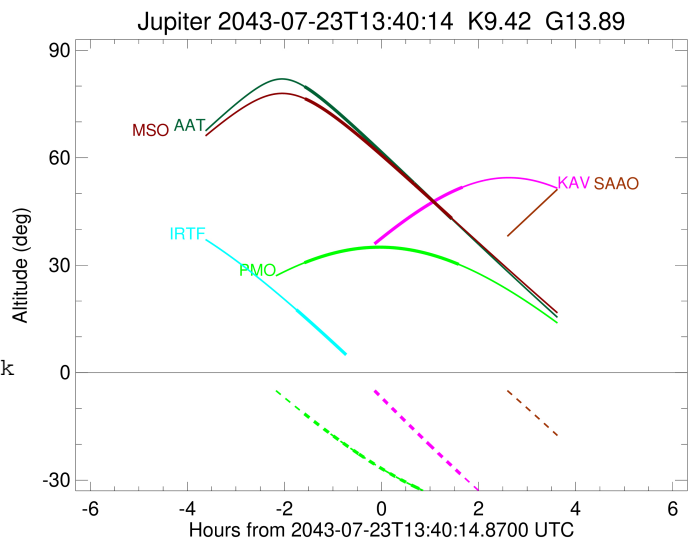

```
target                : Jupiter
target radius (km)   : 71492.00
C/A epoch            : 2043-07-23T13:35:45.510
Event type          : Pgt
                    : Jupiter occs: geocentric, topocentric
                    : Not a ringed target
Observer code       : AAT
Location            : Siding Spring (AAT)
Latitude (deg)      : -31.27703
E. Longitude (deg)  : 149.06608
Altitude (km)       : 1.164
Gaia source ID      : 4116687537270758912
2Mass ID (if available) : 17352430-2303297
ICRS Star Coord at Epoch: 17h 35m 24.27871s -23:03:29.99486s
RUWE (>1.4 is poor) : 6.38
K magnitude          : 9.418
G magnitude          : 13.893
RP magnitude         : 12.688
BP magnitude         : 15.352
DUPflag             : 0
Distance (au)       : 4.396
f0 (km)             : 0.00
g0 (km)             : 0.00
skyplane vel. (km/s) : -10.96
Sun-Target sep (deg) : 144.32
Sun-Moon sep (deg)  : 53.23
B (ring opening deg) : -2.38
PA of pole (deg)    : 1.81
Pole direction: RA (deg): 268.05670
Dec (deg): 64.49731
C/A sky separation (") : 11.342
C/A sky separation (km) : 36161.5
NAIF SPICE kernels  : RAJobs_U111+rgf15.spk
URKALLv1.spk
naif0012.tls
nep097.bsp
nep101.bsp
sat4401.bsp
de440.bsp
earth_720101_070426.bpc
jup365.bsp
urall6.bsp
IAU_SATURN_for_RINGFIT.tpc
pck00010.tpc
earth_200101_990628_predict.bpc
uranus_ringframes_rfrench20220627_v1.tf
neptune_ringframes_rfrench20220702a_v1.tf
earth_flat_IAU.spk
```

x: target alt < 5.0 deg or sun > -5.0 deg

Target	I/E	UTC	alt	alt-sun	radius	lat-geo	lat-geodetic
Jupiter	I	2043-07-23T12:05:17.123	79.83	-59.86	71489.9	-31.36	-34.80
Jupiter	E	2043-07-23T15:07:00.552	42.93	-73.08	71490.1	-29.63	-32.98