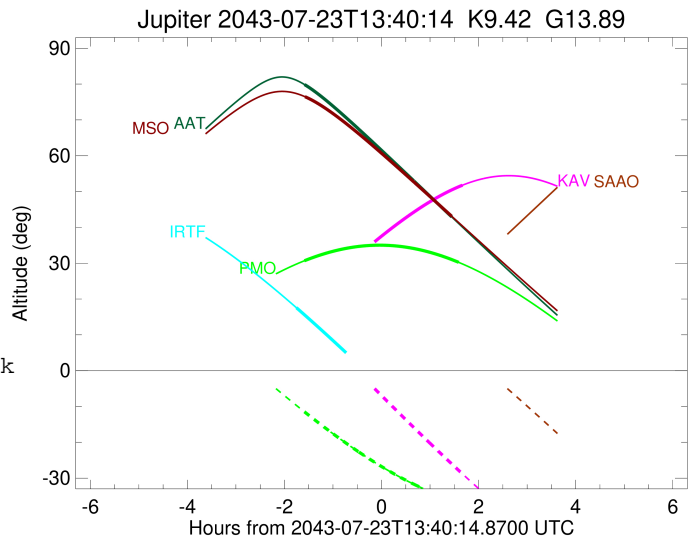

```
target                : Jupiter
target radius (km)   : 71492.00
C/A epoch            : 2043-07-23T13:46:33.410
Event type          : Pgt
                    : Jupiter occs: geocentric, topocentric
                    : Not a ringed target
Observer code       : KAV
Location            : Kavalur Observatory
Latitude (deg)      : 12.57556
E. Longitude (deg)  : 78.83167
Altitude (km)       : 0.722
Gaia source ID      : 4116687537270758912
2Mass ID (if available) : 17352430-2303297
ICRS Star Coord at Epoch: 17h 35m 24.27871s -23:03:29.99486s
RUWE (>1.4 is poor) : 6.38
K magnitude          : 9.418
G magnitude          : 13.893
RP magnitude         : 12.688
BP magnitude         : 15.352
DUPflag             : 0
Distance (au)       : 4.396
f0 (km)             : 0.00
g0 (km)             : 0.00
skyplane vel. (km/s) : -10.96
Sun-Target sep (deg) : 144.32
Sun-Moon sep (deg)  : 53.66
B (ring opening deg) : -2.38
PA of pole (deg)    : 1.81
Pole direction: RA (deg): 268.05670
Dec (deg): 64.49731
C/A sky separation (" ) : 9.982
C/A sky separation (km) : 31828.7
NAIF SPICE kernels  : RAJobs_U111+rgf15.spk
URKALLv1.spk
naif0012.tls
nep097.bsp
nep101.bsp
sat4401.bsp
de440.bsp
earth_720101_070426.bpc
jup365.bsp
urall6.bsp
IAU_SATURN_for_RINGFIT.tpc
pck00010.tpc
earth_200101_990628_predict.bpc
uranus_ringframes_rfrench20220627_v1.tf
neptune_ringframes_rfrench20220702a_v1.tf
earth_flat_IAU.spk
```

x: target alt < 5.0 deg or sun > -5.0 deg

Target	I/E	UTC	alt	alt-sun	radius	lat-geo	lat-geodetic
Jupiter	I	2043-07-23T12:11:53.881	20.06	13.32x	71490.2	-28.35	-31.62
Jupiter	E	2043-07-23T15:20:24.229	51.77	-28.83	71490.6	-24.77	-27.78