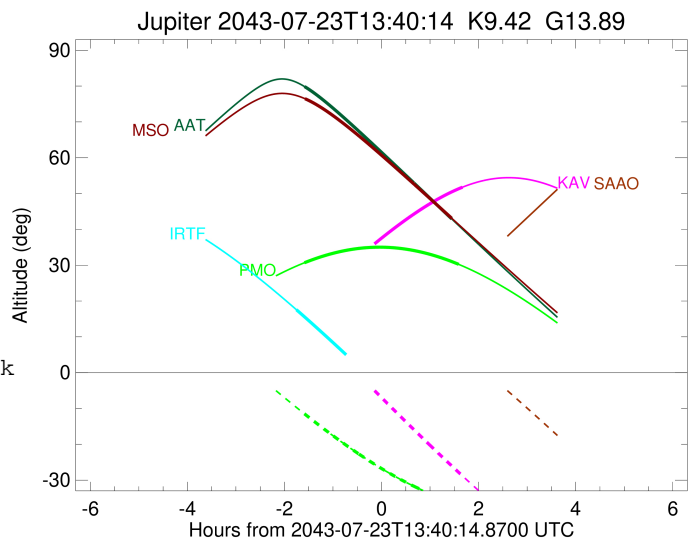

```
target                : Jupiter
target radius (km)   : 71492.00
C/A epoch             : 2043-07-23T13:35:57.230
Event type            : Pgt
: Jupiter occs: geocentric, topocentric
: Not a ringed target
Observer code         : MSO
Location              : Mt. Stromlo Observatory
Latitude (deg)       : -35.32000
E. Longitude (deg)   : 149.00833
Altitude (km)        : 0.770
Gaia source ID       : 4116687537270758912
2Mass ID (if available) : 17352430-2303297
ICRS Star Coord at Epoch: 17h 35m 24.27871s -23:03:29.99486s
RUWE (>1.4 is poor) : 6.38
K magnitude           : 9.418
G magnitude           : 13.893
RP magnitude          : 12.688
BP magnitude          : 15.352
DUPflag              : 0
Distance (au)        : 4.396
f0 (km)              : 0.00
g0 (km)              : 0.00
skyplane vel. (km/s) : -10.96
Sun-Target sep (deg) : 144.32
Sun-Moon sep (deg)   : 53.23
B (ring opening deg) : -2.38
PA of pole (deg)     : 1.81
Pole direction: RA (deg): 268.05670
Dec (deg): 64.49731
C/A sky separation (") : 11.476
C/A sky separation (km) : 36590.5
NAIF SPICE kernels   : RAJobs_U111+rgf15.spk
URKALLv1.spk
naif0012.tls
nep097.bsp
nep101.bsp
sat4401.bsp
de440.bsp
earth_720101_070426.bpc
jup365.bsp
urall6.bsp
IAU_SATURN_for_RINGFIT.tpc
pck00010.tpc
earth_200101_990628_predict.bpc
uranus_ringframes_rfrench20220627_v1.tf
neptune_ringframes_rfrench20220702a_v1.tf
earth_flat_IAU.spk
```

x: target alt < 5.0 deg or sun > -5.0 deg

Target	I/E	UTC	alt	alt-sun	radius	lat-geo	lat-geodetic
Jupiter	I	2043-07-23T12:05:42.772	76.46	-58.69	71489.8	-31.77	-35.23
Jupiter	E	2043-07-23T15:06:56.459	43.12	-70.40	71490.1	-30.00	-33.37