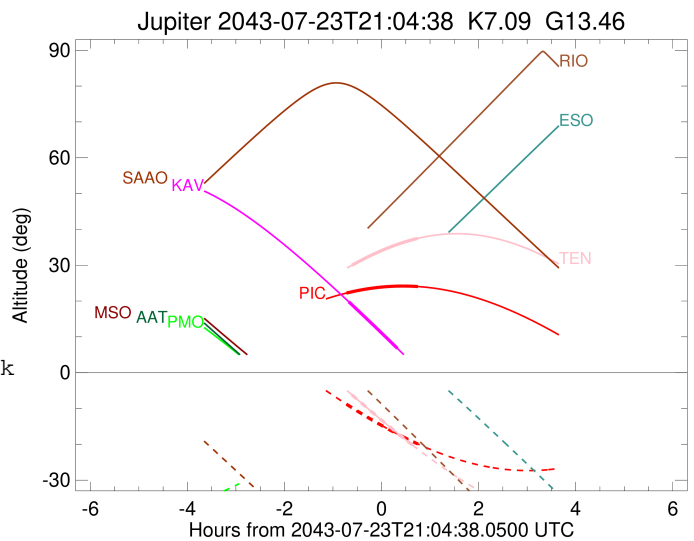

```
target                : Jupiter
target radius (km)   : 71492.00
C/A epoch             : 2043-07-23T20:54:07.590
Event type            : Pgt
: Jupiter occs: geocentric, topocentric
: Not a ringed target
Observer code         : KAV
Location              : Kavalur Observatory
Latitude (deg)        : 12.57556
E. Longitude (deg)   : 78.83167
Altitude (km)         : 0.722
Gaia source ID        : 4116687228033131136
2Mass ID (if available) : 17351767-2303398
ICRS Star Coord at Epoch: 17h 35m 17.66199s -23:03:40.32018s
RUWE (>1.4 is poor) : 0.84
K magnitude           : 7.089
G magnitude           : 13.459
RP magnitude          : 11.933
BP magnitude          : 16.917
DUPflag              : 0
Distance (au)         : 4.399
f0 (km)               : 0.00
g0 (km)               : 0.00
skyplane vel. (km/s) : -10.86
Sun-Target sep (deg) : 144.00
Sun-Moon sep (deg)   : 56.55
B (ring opening deg) : -2.38
PA of pole (deg)     : 1.82
Pole direction: RA (deg): 268.05670
Dec (deg): 64.49731
C/A sky separation (") : 21.524
C/A sky separation (km) : 68667.8
NAIF SPICE kernels   : RAJobs_U111+rgf15.spk
URKALLv1.spk
naif0012.tls
nep097.bsp
nep101.bsp
sat4401.bsp
de440.bsp
earth_720101_070426.bpc
jup365.bsp
urall6.bsp
IAU_SATURN_for_RINGFIT.tpc
pck00010.tpc
earth_200101_990628_predict.bpc
uranus_ringframes_rfrench20220627_v1.tf
neptune_ringframes_rfrench20220702a_v1.tf
earth_flat_IAU.spk
```

x: target alt < 5.0 deg or sun > -5.0 deg

Target	I/E	UTC	alt	alt-sun	radius	lat-geo	lat-geodetic
Jupiter	I	2043-07-23T20:24:13.647	19.77	-50.29	71484.8	-74.11	-75.92
Jupiter	E	2043-07-23T21:24:12.105	6.79	-40.31	71484.9	-73.32	-75.21