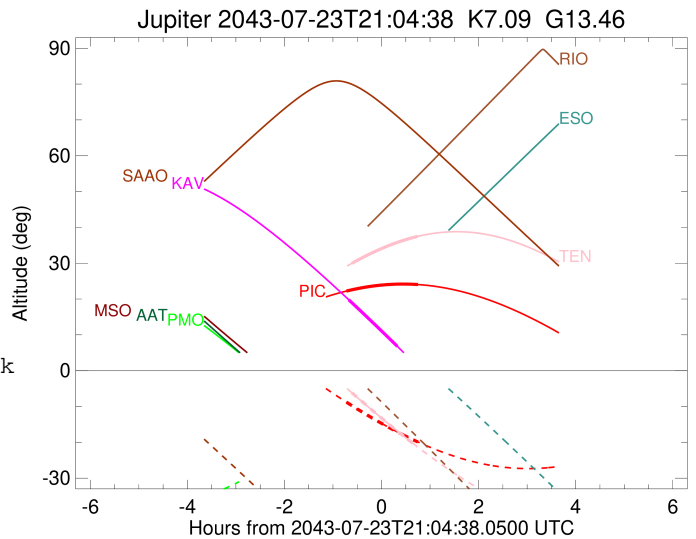

```
target                : Jupiter
target radius (km)   : 71492.00
C/A epoch             : 2043-07-23T21:08:31.160
Event type            : Pgt
: Jupiter occs: geocentric, topocentric
: Not a ringed target
Observer code         : TEN
Location              : Teide Obs./Tenerife
Latitude (deg)        : 28.30050
E. Longitude (deg)    : 343.48909
Altitude (km)         : 2.395
Gaia source ID        : 4116687228033131136
2Mass ID (if available) : 17351767-2303398
ICRS Star Coord at Epoch: 17h 35m 17.66199s -23:03:40.32018s
RUWE (>1.4 is poor)  : 0.84
K magnitude           : 7.089
G magnitude           : 13.459
RP magnitude          : 11.933
BP magnitude          : 16.917
DUPflag               : 0
Distance (au)         : 4.399
f0 (km)               : 0.00
g0 (km)               : 0.00
skyplane vel. (km/s) : -10.86
Sun-Target sep (deg)  : 144.00
Sun-Moon sep (deg)    : 57.52
B (ring opening deg) : -2.38
PA of pole (deg)      : 1.82
Pole direction: RA (deg): 268.05670
Dec (deg): 64.49731
C/A sky separation (") : 20.695
C/A sky separation (km) : 66027.1
NAIF SPICE kernels    : RAJobs_U111+rgf15.spk
URKALLv1.spk
naif0012.tls
nep097.bsp
nep101.bsp
sat4401.bsp
de440.bsp
earth_720101_070426.bpc
jup365.bsp
urall6.bsp
IAU_SATURN_for_RINGFIT.tpc
pck00010.tpc
earth_200101_990628_predict.bpc
uranus_ringframes_rfrench20220627_v1.tf
neptune_ringframes_rfrench20220702a_v1.tf
earth_flat_IAU.spk
```

x: target alt < 5.0 deg or sun > -5.0 deg

Target	I/E	UTC	alt	alt-sun	radius	lat-geo	lat-geodetic
Jupiter	I	2043-07-23T20:27:58.405	29.96	-6.16	71485.2	-68.98	-71.30
Jupiter	E	2043-07-23T21:48:59.473	37.46	-21.24	71485.5	-65.84	-68.45