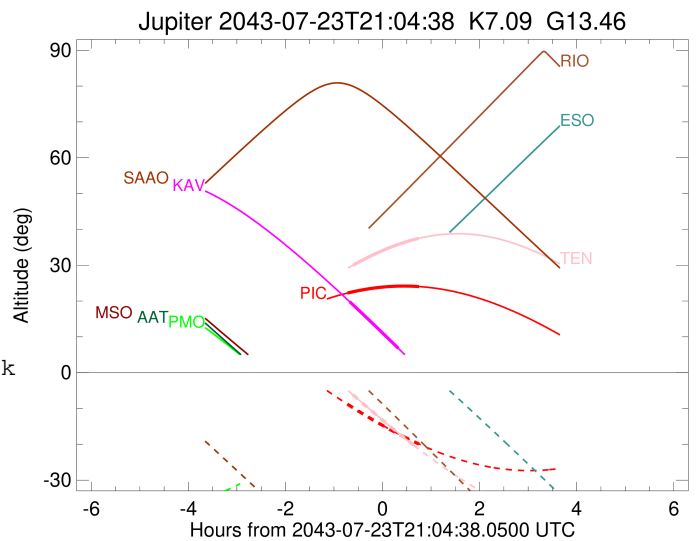

```
target                : Jupiter
target radius (km)   : 71492.00
C/A epoch            : 2043-07-23T21:05:37.950
Event type          : Pgt
                    : Jupiter occs: geocentric, topocentric
                    : Not a ringed target
Observer code       : PIC
Location           : Pic du Midi
Latitude (deg)     : 42.93656
E. Longitude (deg) : 0.14231
Altitude (km)     : 2.890
Gaia source ID     : 4116687228033131136
2Mass ID (if available) : 17351767-2303398
ICRS Star Coord at Epoch: 17h 35m 17.66199s -23:03:40.32018s
RUWE (>1.4 is poor) : 0.84
K magnitude        : 7.089
G magnitude        : 13.459
RP magnitude       : 11.933
BP magnitude       : 16.917
DUPflag           : 0
Distance (au)     : 4.399
f0 (km)           : 0.00
g0 (km)           : 0.00
skyplane vel. (km/s) : -10.86
Sun-Target sep (deg) : 144.00
Sun-Moon sep (deg) : 57.28
B (ring opening deg) : -2.38
PA of pole (deg)   : 1.82
Pole direction: RA (deg): 268.05670
Dec (deg): 64.49731
C/A sky separation (" ) : 20.380
C/A sky separation (km) : 65021.3
NAIF SPICE kernels : RAJobs_U111+rgf15.spk
URKALLv1.spk
naif0012.tls
nep097.bsp
nep101.bsp
sat4401.bsp
de440.bsp
earth_720101_070426.bpc
jup365.bsp
urall6.bsp
IAU_SATURN_for_RINGFIT.tpc
pck00010.tpc
earth_200101_990628_predict.bpc
uranus_ringframes_rfrench20220627_v1.tf
neptune_ringframes_rfrench20220702a_v1.tf
earth_flat_IAU.spk
```

x: target alt < 5.0 deg or sun > -5.0 deg

Target	I/E	UTC	alt	alt-sun	radius	lat-geo	lat-geodetic
Jupiter	I	2043-07-23T20:21:32.538	22.23	-8.83	71485.4	-66.74	-69.26
Jupiter	E	2043-07-23T21:49:43.633	24.03	-19.91	71485.7	-64.07	-66.82