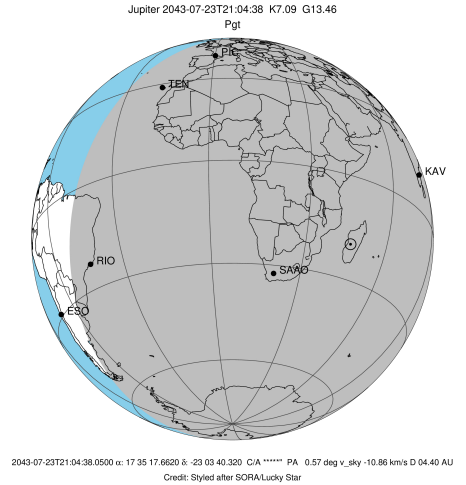

```
target                : Jupiter
target radius (km)   : 71492.00
C/A epoch             : 2043-07-23T21:08:31.160
Event type            : Pgt
: Jupiter occs: geocentric, topocentric
: Not a ringed target
Observer code         : TEN
Location              : Teide Obs./Tenerife
Latitude (deg)        : 28.30050
E. Longitude (deg)    : 343.48909
Altitude (km)         : 2.395
Gaia source ID        : 4116687228033131136
2Mass ID (if available) : 17351767-2303398
ICRS Star Coord at Epoch: 17h 35m 17.66199s -23:03:40.32018s
RUWE (>1.4 is poor)  : 0.84
K magnitude           : 7.089
G magnitude           : 13.459
RP magnitude          : 11.933
BP magnitude          : 16.917
DUPflag               : 0
Distance (au)         : 4.399
f0 (km)               : 0.00
g0 (km)               : 0.00
skyplane vel. (km/s) : -10.86
Sun-Target sep (deg)  : 144.00
Sun-Moon sep (deg)    : 57.52
B (ring opening deg) : -2.38
PA of pole (deg)      : 1.82
Pole direction: RA (deg): 268.05670
Dec (deg): 64.49731
C/A sky separation (") : 20.695
C/A sky separation (km) : 66027.1
NAIF SPICE kernels    : RAJobs_U111+rgf15.spk
URKALLv1.spk
naif0012.tls
nep097.bsp
nep101.bsp
sat4401.bsp
de440.bsp
earth_720101_070426.bpc
jup365.bsp
urall6.bsp
IAU_SATURN_for_RINGFIT.tpc
pck00010.tpc
earth_200101_990628_predict.bpc
uranus_ringframes_rfrench20220627_v1.tf
neptune_ringframes_rfrench20220702a_v1.tf
earth_flat_IAU.spk
```

x: target alt < 5.0 deg or sun > -5.0 deg

Target	I/E	UTC	alt	alt-sun	radius	lat-geo	lat-geodetic
Jupiter	I	2043-07-23T20:27:58.405	29.96	-6.16	71485.2	-68.98	-71.30
Jupiter	E	2043-07-23T21:48:59.473	37.46	-21.24	71485.5	-65.84	-68.45