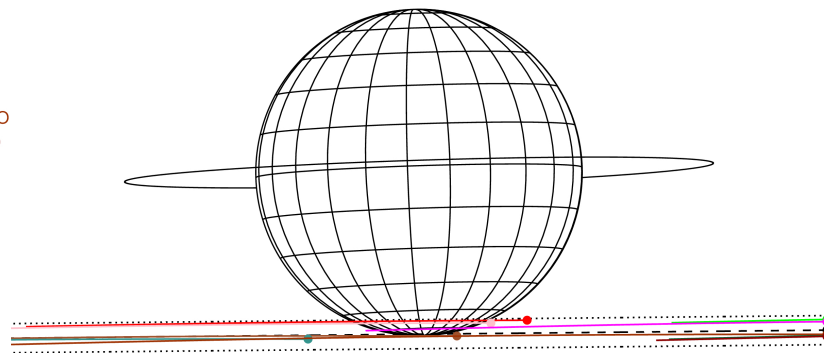

Earth
PIC
PMO
TEN
KAV
RIO
ESO
AAT
SAAO
MSO