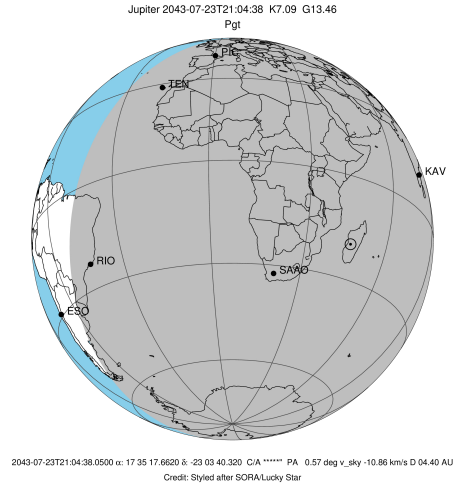

```
target                : Jupiter
target radius (km)   : 71492.00
C/A epoch             : 2043-07-23T20:54:07.590
Event type            : Pgt
: Jupiter occs: geocentric, topocentric
: Not a ringed target
Observer code         : KAV
Location              : Kavalur Observatory
Latitude (deg)        : 12.57556
E. Longitude (deg)   : 78.83167
Altitude (km)         : 0.722
Gaia source ID        : 4116687228033131136
2Mass ID (if available) : 17351767-2303398
ICRS Star Coord at Epoch: 17h 35m 17.66199s -23:03:40.32018s
RUWE (>1.4 is poor) : 0.84
K magnitude           : 7.089
G magnitude           : 13.459
RP magnitude          : 11.933
BP magnitude          : 16.917
DUPflag              : 0
Distance (au)         : 4.399
f0 (km)               : 0.00
g0 (km)               : 0.00
skyplane vel. (km/s) : -10.86
Sun-Target sep (deg) : 144.00
Sun-Moon sep (deg)   : 56.55
B (ring opening deg) : -2.38
PA of pole (deg)     : 1.82
Pole direction: RA (deg): 268.05670
Dec (deg): 64.49731
C/A sky separation (") : 21.524
C/A sky separation (km) : 68667.8
NAIF SPICE kernels   : RAJobs_U111+rgf15.spk
URKALLv1.spk
naif0012.tls
nep097.bsp
nep101.bsp
sat4401.bsp
de440.bsp
earth_720101_070426.bpc
jup365.bsp
urall6.bsp
IAU_SATURN_for_RINGFIT.tpc
pck00010.tpc
earth_200101_990628_predict.bpc
uranus_ringframes_rfrench20220627_v1.tf
neptune_ringframes_rfrench20220702a_v1.tf
earth_flat_IAU.spk
```

x: target alt < 5.0 deg or sun > -5.0 deg

Target	I/E	UTC	alt	alt-sun	radius	lat-geo	lat-geodetic
Jupiter	I	2043-07-23T20:24:13.647	19.77	-50.29	71484.8	-74.11	-75.92
Jupiter	E	2043-07-23T21:24:12.105	6.79	-40.31	71484.9	-73.32	-75.21