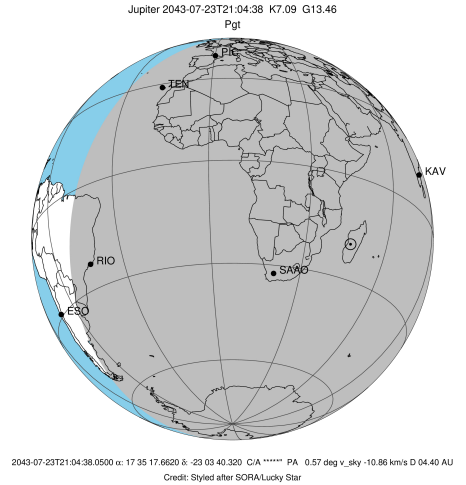

```
target                : Jupiter
target radius (km)   : 71492.00
C/A epoch            : 2043-07-23T21:05:37.950
Event type          : Pgt
                    : Jupiter occs: geocentric, topocentric
                    : Not a ringed target
Observer code       : PIC
Location           : Pic du Midi
Latitude (deg)     : 42.93656
E. Longitude (deg) : 0.14231
Altitude (km)     : 2.890
Gaia source ID     : 4116687228033131136
2Mass ID (if available) : 17351767-2303398
ICRS Star Coord at Epoch: 17h 35m 17.66199s -23:03:40.32018s
RUWE (>1.4 is poor) : 0.84
K magnitude        : 7.089
G magnitude        : 13.459
RP magnitude       : 11.933
BP magnitude       : 16.917
DUPflag           : 0
Distance (au)     : 4.399
f0 (km)           : 0.00
g0 (km)           : 0.00
skyplane vel. (km/s) : -10.86
Sun-Target sep (deg) : 144.00
Sun-Moon sep (deg) : 57.28
B (ring opening deg) : -2.38
PA of pole (deg)   : 1.82
Pole direction: RA (deg): 268.05670
Dec (deg): 64.49731
C/A sky separation (" ) : 20.380
C/A sky separation (km) : 65021.3
NAIF SPICE kernels : RAJobs_U111+rgf15.spk
URKALLv1.spk
naif0012.tls
nep097.bsp
nep101.bsp
sat4401.bsp
de440.bsp
earth_720101_070426.bpc
jup365.bsp
urall6.bsp
IAU_SATURN_for_RINGFIT.tpc
pck00010.tpc
earth_200101_990628_predict.bpc
uranus_ringframes_rfrench20220627_v1.tf
neptune_ringframes_rfrench20220702a_v1.tf
earth_flat_IAU.spk
```

x: target alt < 5.0 deg or sun > -5.0 deg

Target	I/E	UTC	alt	alt-sun	radius	lat-geo	lat-geodetic
Jupiter	I	2043-07-23T20:21:32.538	22.23	-8.83	71485.4	-66.74	-69.26
Jupiter	E	2043-07-23T21:49:43.633	24.03	-19.91	71485.7	-64.07	-66.82