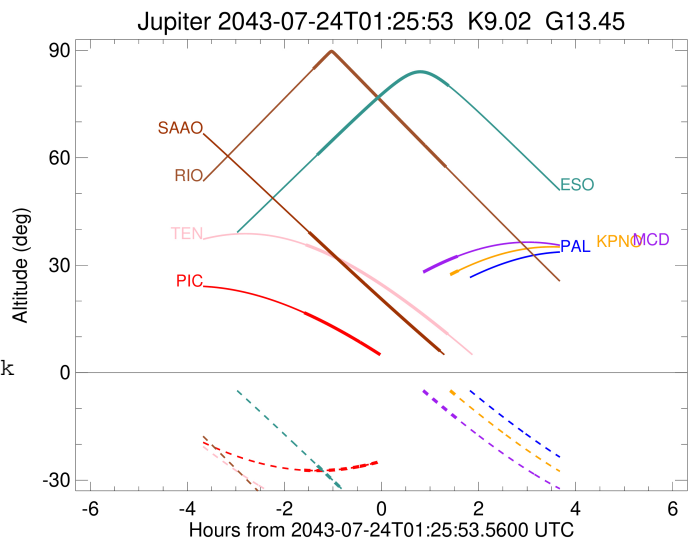

```
target                : Jupiter
target radius (km)   : 71492.00
C/A epoch             : 2043-07-24T01:33:07.540
Event type            : Pgt
: Jupiter occs: geocentric, topocentric
: Not a ringed target
Observer code         : KPNO
Location              : Kitt Peak Natl Obs
Latitude (deg)        : 31.96333
E. Longitude (deg)    : 248.40000
Altitude (km)         : 2.120
Gaia source ID        : 4116687395437582336
2Mass ID (if available) : 17351381-2303314
ICRS Star Coord at Epoch: 17h 35m 13.81128s -23:03:31.81782s
RUWE (>1.4 is poor) : 0.80
K magnitude           : 9.019
G magnitude           : 13.453
RP magnitude          : 12.282
BP magnitude          : 14.930
DUPflag              : 0
Distance (au)         : 4.401
f0 (km)               : 0.00
g0 (km)               : 0.00
skyplane vel. (km/s) : -10.81
Sun-Target sep (deg)  : 143.81
Sun-Moon sep (deg)   : 59.81
B (ring opening deg) : -2.38
PA of pole (deg)     : 1.83
Pole direction: RA (deg): 268.05670
Dec (deg): 64.49731
C/A sky separation (") : 12.832
C/A sky separation (km) : 40955.0
NAIF SPICE kernels   : RAJobs_U111+rgf15.spk
URKALLv1.spk
naif0012.tls
nep097.bsp
nep101.bsp
sat4401.bsp
de440.bsp
earth_720101_070426.bpc
jup365.bsp
urall6.bsp
IAU_SATURN_for_RINGFIT.tpc
pck00010.tpc
earth_200101_990628_predict.bpc
uranus_ringframes_rfrench20220627_v1.tf
neptune_ringframes_rfrench20220702a_v1.tf
earth_flat_IAU.spk
```

x: target alt < 5.0 deg or sun > -5.0 deg

Target	I/E	UTC	alt	alt-sun	radius	lat-geo	lat-geodetic
Jupiter	I	2043-07-24T00:04:25.279	1.02x	28.71x	71489.2	-36.90	-40.55
Jupiter	E	2043-07-24T03:01:00.324	28.49	-6.92	71489.7	-33.13	-36.65