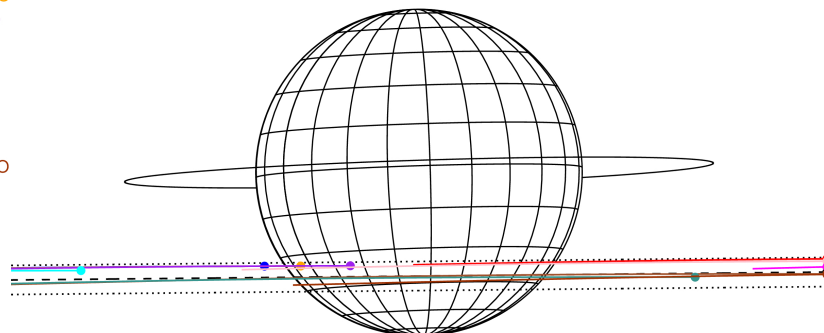

target : Jupiter
 target radius (km) : 71492.00
 C/A epoch : 2043-07-24T01:25:53.560
 Event type : Pgt
 : Jupiter occs: geocentric, topocentric
 : Not a ringed target
 Gaia source ID : 4116687395437582336
 2Mass ID (if available) : 17351381-2303314

Jupiter 2043-07-24T01:25:53 K9.02 G13.45 Pgt

ICRS Star Coord at Epoch: 17h 35m 13.81128s -23°03'31.81782s

RUWE (>1.4 is poor) : 0.80
 K magnitude : 9.019
 G magnitude : 13.453
 RP magnitude : 12.282
 BP magnitude : 14.930
 DUPflag : 0
 Distance (au) : 4.401
 f0 (km) : 0.00
 g0 (km) : 0.00
 skyplane vel. (km/s) : -10.81
 Sun-Target sep (deg) : 143.81
 Sun-Moon sep (deg) : 59.24
 B (ring opening deg) : -2.38
 PA of pole (deg) : 1.83
 Pole direction: RA (deg): 268.05670
 Dec (deg): 64.49731
 C/A sky separation (") : 14.211
 C/A sky separation (km) : 45354.4
 NAIF SPICE kernels : RAJobs_U111+rgf15.spk

Jupiter 2043-07-24T01:25:53 K9.02 G13.45
 Pgt

Earth
 PIC
 PAL
 KPNO
 MCD
 TEN
 IRTF
 KAV
 RIO
 ESO
 SAAO

2043-07-24T01:25:53.5600 α: 17 35 13.81113 δ: -23 03 31.818 C/A ***** PA 0.56 deg v_sky -10.81 km/s D 04.40 AU
 Credit: Styled after SORA/Lucky Star