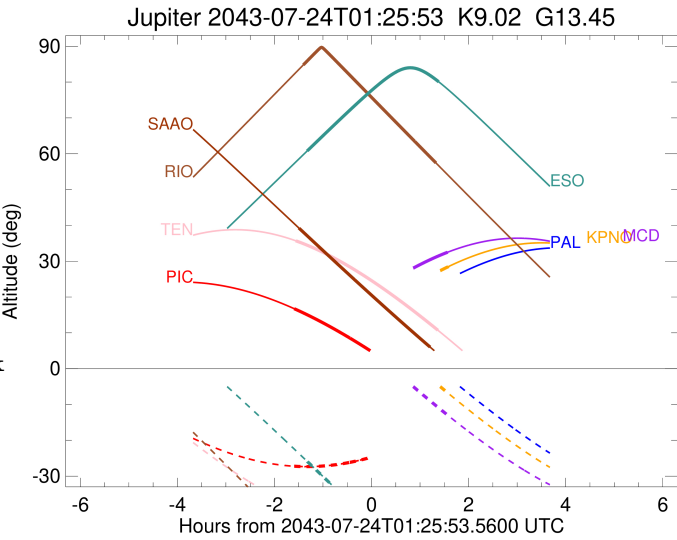

```
target                : Jupiter
target radius (km)   : 71492.00
C/A epoch            : 2043-07-24T01:32:24.250
Event type           : Pgt
: Jupiter occs: geocentric, topocentric
: Not a ringed target
Observer code        : MCD
Location             : McDonald Obs. 2.7m
Latitude (deg)       : 30.67158
E. Longitude (deg)   : 255.97844
Altitude (km)        : 2.075
Gaia source ID       : 4116687395437582336
2Mass ID (if available) : 17351381-2303314
ICRS Star Coord at Epoch: 17h 35m 13.81128s -23:03:31.81782s
RUWE (>1.4 is poor) : 0.80
K magnitude          : 9.019
G magnitude          : 13.453
RP magnitude         : 12.282
BP magnitude         : 14.930
DUPflag             : 0
Distance (au)        : 4.401
f0 (km)              : 0.00
g0 (km)              : 0.00
skyplane vel. (km/s) : -10.81
Sun-Target sep (deg) : 143.81
Sun-Moon sep (deg)   : 59.86
B (ring opening deg) : -2.38
PA of pole (deg)     : 1.83
Pole direction: RA (deg): 268.05670
Dec (deg): 64.49731
C/A sky separation (") : 12.797
C/A sky separation (km) : 40842.1
NAIF SPICE kernels   : RAJobs_U111+rgf15.spk
URKALLv1.spk
naif0012.tls
nep097.bsp
nep101.bsp
sat4401.bsp
de440.bsp
earth_720101_070426.bpc
jup365.bsp
urall6.bsp
IAU_SATURN_for_RINGFIT.tpc
pck00010.tpc
earth_200101_990628_predict.bpc
uranus_ringframes_rfrench20220627_v1.tf
neptune_ringframes_rfrench20220702a_v1.tf
earth_flat_IAU.spk
```

x: target alt < 5.0 deg or sun > -5.0 deg

Target	I/E	UTC	alt	alt-sun	radius	lat-geo	lat-geodetic
Jupiter	I	2043-07-24T00:03:58.349	7.19	22.20x	71489.2	-36.74	-40.39
Jupiter	E	2043-07-24T03:00:06.866	32.51	-12.99	71489.7	-33.09	-36.62