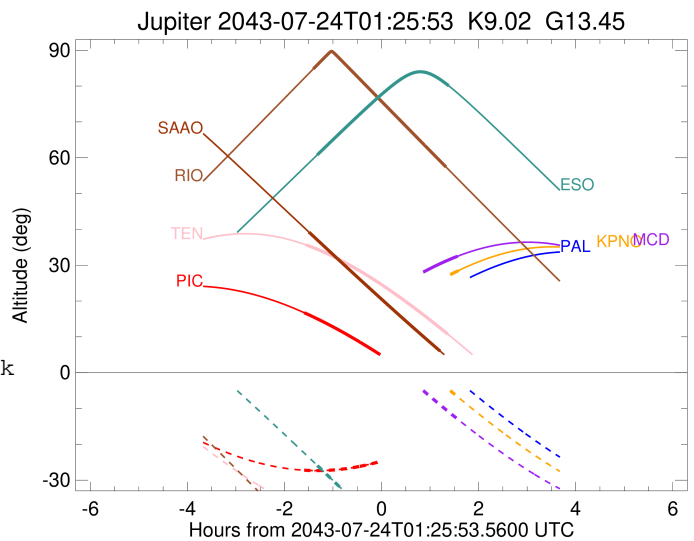

```
target                : Jupiter
target radius (km)   : 71492.00
C/A epoch             : 2043-07-24T01:16:44.600
Event type            : Pgt
: Jupiter occs: geocentric, topocentric
: Not a ringed target
Observer code         : SAAO
Location              : So. Afr. Astro. Obs. (Sutherland)
Latitude (deg)        : -32.37953
E. Longitude (deg)    : 20.81070
Altitude (km)         : 1.768
Gaia source ID        : 4116687395437582336
2Mass ID (if available) : 17351381-2303314
ICRS Star Coord at Epoch: 17h 35m 13.81128s -23:03:31.81782s
RUWE (>1.4 is poor) : 0.80
K magnitude           : 9.019
G magnitude           : 13.453
RP magnitude          : 12.282
BP magnitude          : 14.930
DUPflag              : 0
Distance (au)         : 4.400
f0 (km)               : 0.00
g0 (km)               : 0.00
skyplane vel. (km/s) : -10.81
Sun-Target sep (deg) : 143.81
Sun-Moon sep (deg)   : 59.10
B (ring opening deg) : -2.38
PA of pole (deg)     : 1.83
Pole direction: RA (deg): 268.05670
Dec (deg): 64.49731
C/A sky separation (") : 15.036
C/A sky separation (km) : 47988.9
NAIF SPICE kernels   : RAJobs_U111+rgf15.spk
URKALLv1.spk
naif0012.tls
nep097.bsp
nep101.bsp
sat4401.bsp
de440.bsp
earth_720101_070426.bpc
jup365.bsp
urall6.bsp
IAU_SATURN_for_RINGFIT.tpc
pck00010.tpc
earth_200101_990628_predict.bpc
uranus_ringframes_rfrench20220627_v1.tf
neptune_ringframes_rfrench20220702a_v1.tf
earth_flat_IAU.spk
```

x: target alt < 5.0 deg or sun > -5.0 deg

Target	I/E	UTC	alt	alt-sun	radius	lat-geo	lat-geodetic
Jupiter	I	2043-07-23T23:56:19.030	39.22	-69.56	71488.4	-42.66	-46.38
Jupiter	E	2043-07-24T02:38:19.791	6.02	-36.44	71488.6	-41.66	-45.38