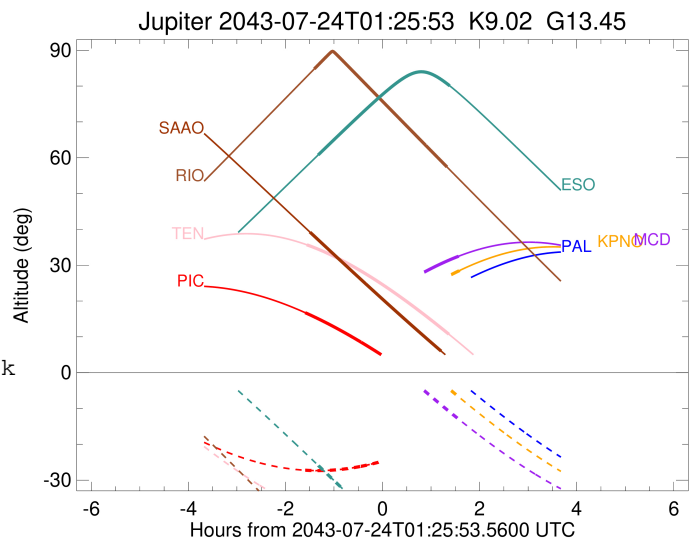

Jupiter 2043-07-24T01:25:53 K9.02 G13.45

x: target alt < 5.0 deg or sun > -5.0 deg

Target	I/E	UTC	alt	alt-sun	radius	lat-geo	lat-geodetic
Jupiter	I	2043-07-24T00:01:36.376	84.78	-48.66	71488.7	-40.58	-44.29
Jupiter	E	2043-07-24T02:45:26.245	57.45	-85.67	71489.0	-38.45	-42.14

```

target                : Jupiter
target radius (km)   : 71492.00
C/A epoch            : 2043-07-24T01:27:49.310
Event type          : Pgt
                    : Jupiter occs: geocentric, topocentric
                    : Not a ringed target
Observer code       : ESO
Location            : European Southern Obs. (3.6m)
Latitude (deg)      : -29.26097
E. Longitude (deg)  : 289.26831
Altitude (km)       : 2.400
Gaia source ID      : 4116687395437582336
2Mass ID (if available) : 17351381-2303314
ICRS Star Coord at Epoch: 17h 35m 13.81128s -23:03:31.81782s
RUWE (>1.4 is poor) : 0.80
K magnitude          : 9.019
G magnitude          : 13.453
RP magnitude         : 12.282
BP magnitude         : 14.930
DUPflag             : 0
Distance (au)       : 4.401
f0 (km)             : 0.00
g0 (km)             : 0.00
skyplane vel. (km/s) : -10.81
Sun-Target sep (deg) : 143.81
Sun-Moon sep (deg)  : 60.12
B (ring opening deg) : -2.38
PA of pole (deg)    : 1.83
Pole direction: RA (deg): 268.05670
Dec (deg): 64.49731
C/A sky separation (" ) : 14.436
C/A sky separation (km) : 46072.2
NAIF SPICE kernels  : RAJobs_U111+rgf15.spk
URKALLv1.spk
naif0012.tls
nep097.bsp
nep101.bsp
sat4401.bsp
de440.bsp
earth_720101_070426.bpc
jup365.bsp
urall6.bsp
IAU_SATURN_for_RINGFIT.tpc
pck00010.tpc
earth_200101_990628_predict.bpc
uranus_ringframes_rfrench20220627_v1.tf
neptune_ringframes_rfrench20220702a_v1.tf
earth_flat_IAU.spk
    
```

x: target alt < 5.0 deg or sun > -5.0 deg

Target	I/E	UTC	alt	alt-sun	radius	lat-geo	lat-geodetic
Jupiter	I	2043-07-24T00:06:34.483	60.81	-25.92	71488.6	-41.66	-45.38
Jupiter	E	2043-07-24T02:48:58.328	80.07	-61.19	71488.9	-38.78	-42.48