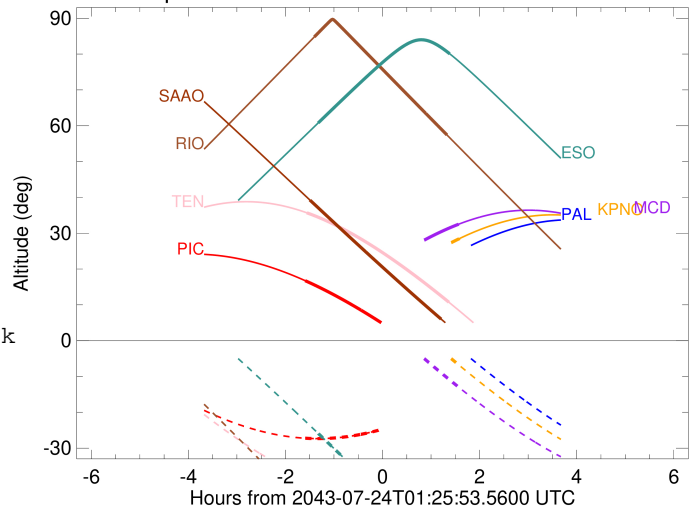

Jupiter 2043-07-24T01:25:53 K9.02 G13.45