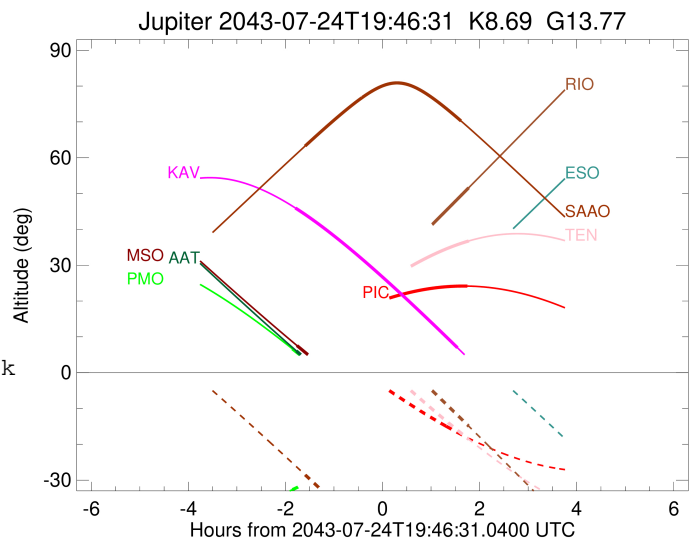

```
target                : Jupiter
target radius (km)   : 71492.00
C/A epoch            : 2043-07-24T19:38:16.290
Event type          : Pgt
                    : Jupiter occs: geocentric, topocentric
                    : Not a ringed target
Observer code       : KAV
Location            : Kavalur Observatory
Latitude (deg)      : 12.57556
E. Longitude (deg)  : 78.83167
Altitude (km)       : 0.722
Gaia source ID      : 4116684479252759680
2Mass ID (if available) : 17345780-2303254
ICRS Star Coord at Epoch: 17h 34m 57.80478s -23:03:25.57454s
RUWE (>1.4 is poor) : 0.88
K magnitude          : 8.690
G magnitude          : 13.773
RP magnitude         : 12.506
BP magnitude         : 15.585
DUPflag             : 0
Distance (au)       : 4.407
f0 (km)             : 0.00
g0 (km)             : 0.00
skyplane vel. (km/s) : -10.57
Sun-Target sep (deg) : 143.02
Sun-Moon sep (deg)  : 69.52
B (ring opening deg) : -2.38
PA of pole (deg)    : 1.86
Pole direction: RA (deg): 268.05670
Dec (deg): 64.49731
C/A sky separation ("): 9.181
C/A sky separation (km): 29347.3
NAIF SPICE kernels  : RAJobs_U111+rgf15.spk
URKALLv1.spk
naif0012.tls
nep097.bsp
nep101.bsp
sat4401.bsp
de440.bsp
earth_720101_070426.bpc
jup365.bsp
urall6.bsp
IAU_SATURN_for_RINGFIT.tpc
pck00010.tpc
earth_200101_990628_predict.bpc
uranus_ringframes_rfrench20220627_v1.tf
neptune_ringframes_rfrench20220702a_v1.tf
earth_flat_IAU.spk
```

x: target alt < 5.0 deg or sun > -5.0 deg

Target	I/E	UTC	alt	alt-sun	radius	lat-geo	lat-geodetic
Jupiter	I	2043-07-24T17:58:59.646	45.94	-55.28	71490.6	-24.96	-27.98
Jupiter	E	2043-07-24T21:19:10.548	6.96	-41.37	71490.7	-23.73	-26.66