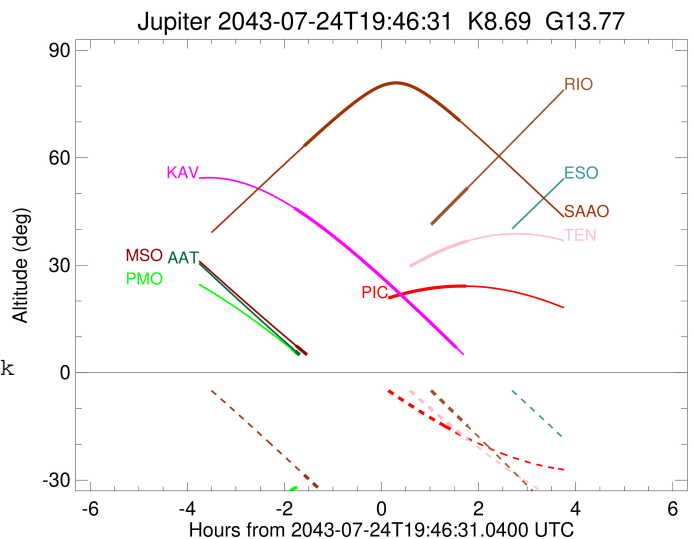

```
target                : Jupiter
target radius (km)   : 71492.00
C/A epoch             : 2043-07-24T19:52:42.380
Event type            : Pgt
: Jupiter occs: geocentric, topocentric
: Not a ringed target
Observer code         : TEN
Location              : Teide Obs./Tenerife
Latitude (deg)        : 28.30050
E. Longitude (deg)    : 343.48909
Altitude (km)         : 2.395
Gaia source ID        : 4116684479252759680
2Mass ID (if available) : 17345780-2303254
ICRS Star Coord at Epoch: 17h 34m 57.80478s -23:03:25.57454s
RUWE (>1.4 is poor) : 0.88
K magnitude           : 8.690
G magnitude           : 13.773
RP magnitude          : 12.506
BP magnitude          : 15.585
DUPflag              : 0
Distance (au)         : 4.407
f0 (km)               : 0.00
g0 (km)               : 0.00
skyplane vel. (km/s) : -10.57
Sun-Target sep (deg) : 143.02
Sun-Moon sep (deg)   : 69.95
B (ring opening deg) : -2.38
PA of pole (deg)     : 1.86
Pole direction: RA (deg): 268.05670
Dec (deg): 64.49731
C/A sky separation ("): 8.675
C/A sky separation (km): 27730.2
NAIF SPICE kernels   : RAJobs_U111+rgf15.spk
URKALLv1.spk
naif0012.tls
nep097.bsp
nep101.bsp
sat4401.bsp
de440.bsp
earth_720101_070426.bpc
jup365.bsp
urall6.bsp
IAU_SATURN_for_RINGFIT.tpc
pck00010.tpc
earth_200101_990628_predict.bpc
uranus_ringframes_rfrench20220627_v1.tf
neptune_ringframes_rfrench20220702a_v1.tf
earth_flat_IAU.spk
```

x: target alt < 5.0 deg or sun > -5.0 deg

Target	I/E	UTC	alt	alt-sun	radius	lat-geo	lat-geodetic
Jupiter	I	2043-07-24T18:11:19.055	8.58	22.23x	71490.6	-24.80	-27.81
Jupiter	E	2043-07-24T21:33:11.590	36.76	-18.60	71491.0	-21.08	-23.76