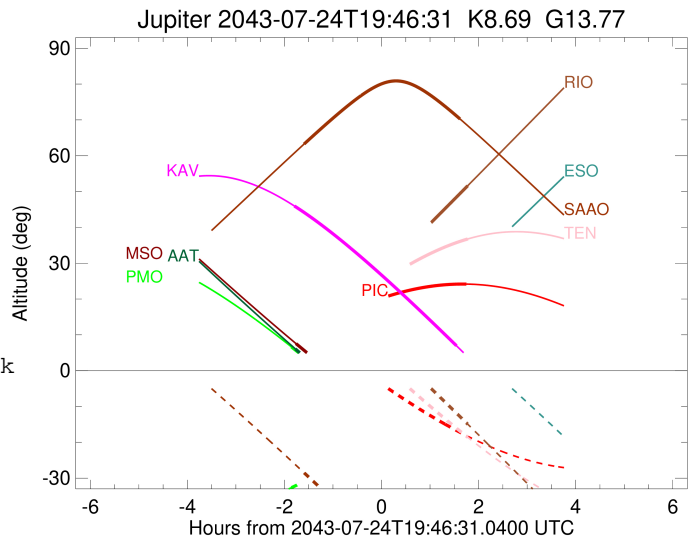

```
target                : Jupiter
target radius (km)   : 71492.00
C/A epoch            : 2043-07-24T19:38:25.600
Event type           : Pgt
: Jupiter occs: geocentric, topocentric
: Not a ringed target
Observer code        : AAT
Location             : Siding Spring (AAT)
Latitude (deg)       : -31.27703
E. Longitude (deg)   : 149.06608
Altitude (km)        : 1.164
Gaia source ID       : 4116684479252759680
2Mass ID (if available) : 17345780-2303254
ICRS Star Coord at Epoch: 17h 34m 57.80478s -23:03:25.57454s
RUWE (>1.4 is poor) : 0.88
K magnitude          : 8.690
G magnitude           : 13.773
RP magnitude         : 12.506
BP magnitude         : 15.585
DUPflag             : 0
Distance (au)        : 4.407
f0 (km)              : 0.00
g0 (km)              : 0.00
skyplane vel. (km/s) : -10.57
Sun-Target sep (deg) : 143.02
Sun-Moon sep (deg)   : 68.89
B (ring opening deg) : -2.38
PA of pole (deg)     : 1.86
Pole direction: RA (deg): 268.05670
Dec (deg): 64.49731
C/A sky separation ("): 11.354
C/A sky separation (km): 36294.0
NAIF SPICE kernels   : RAJobs_U111+rgf15.spk
URKALLv1.spk
naif0012.tls
nep097.bsp
nep101.bsp
sat4401.bsp
de440.bsp
earth_720101_070426.bpc
jup365.bsp
urall6.bsp
IAU_SATURN_for_RINGFIT.tpc
pck00010.tpc
earth_200101_990628_predict.bpc
uranus_ringframes_rfrench20220627_v1.tf
neptune_ringframes_rfrench20220702a_v1.tf
earth_flat_IAU.spk
```

x: target alt < 5.0 deg or sun > -5.0 deg

Target	I/E	UTC	alt	alt-sun	radius	lat-geo	lat-geodetic
Jupiter	I	2043-07-24T18:00:07.705	6.06	-37.45	71489.9	-31.00	-34.42
Jupiter	E	2043-07-24T21:18:21.175	-27.15x	3.52x	71490.1	-29.78	-33.14