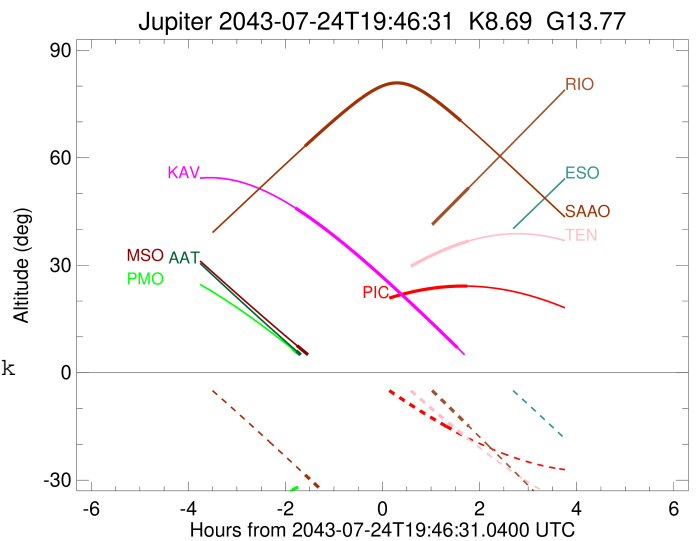

```
target                : Jupiter
target radius (km)   : 71492.00
C/A epoch            : 2043-07-24T19:38:47.160
Event type          : Pgt
                    : Jupiter occs: geocentric, topocentric
                    : Not a ringed target
Observer code       : MSO
Location            : Mt. Stromlo Observatory
Latitude (deg)      : -35.32000
E. Longitude (deg)  : 149.00833
Altitude (km)       : 0.770
Gaia source ID      : 4116684479252759680
2Mass ID (if available) : 17345780-2303254
ICRS Star Coord at Epoch: 17h 34m 57.80478s -23:03:25.57454s
RUWE (>1.4 is poor) : 0.88
K magnitude          : 8.690
G magnitude          : 13.773
RP magnitude         : 12.506
BP magnitude         : 15.585
DUPflag             : 0
Distance (au)       : 4.407
f0 (km)              : 0.00
g0 (km)              : 0.00
skyplane vel. (km/s) : -10.57
Sun-Target sep (deg) : 143.02
Sun-Moon sep (deg)  : 68.94
B (ring opening deg) : -2.38
PA of pole (deg)    : 1.86
Pole direction: RA (deg): 268.05670
Dec (deg): 64.49731
C/A sky separation (" ) : 11.447
C/A sky separation (km) : 36589.5
NAIF SPICE kernels  : RAJobs_U111+rgf15.spk
URKALLv1.spk
naif0012.tls
nep097.bsp
nep101.bsp
sat4401.bsp
de440.bsp
earth_720101_070426.bpc
jup365.bsp
urall6.bsp
IAU_SATURN_for_RINGFIT.tpc
pck00010.tpc
earth_200101_990628_predict.bpc
uranus_ringframes_rfrench20220627_v1.tf
neptune_ringframes_rfrench20220702a_v1.tf
earth_flat_IAU.spk
```

x: target alt < 5.0 deg or sun > -5.0 deg

Target	I/E	UTC	alt	alt-sun	radius	lat-geo	lat-geodetic
Jupiter	I	2043-07-24T18:00:49.100	7.56	-37.39	71489.9	-31.31	-34.75
Jupiter	E	2043-07-24T21:18:18.224	-23.78x	1.72x	71490.1	-30.03	-33.40