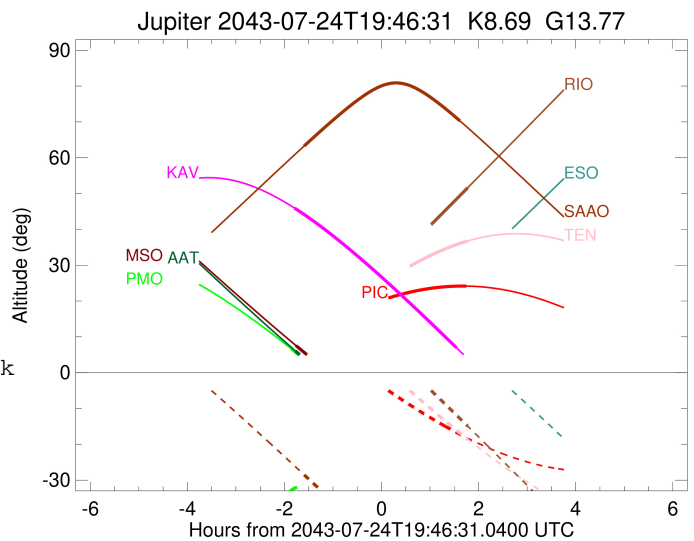

```
target                : Jupiter
target radius (km)   : 71492.00
C/A epoch             : 2043-07-24T19:37:20.290
Event type            : Pgt
: Jupiter occs: geocentric, topocentric
: Not a ringed target
Observer code         : PMO
Location              : Purple Mtn Obs. Nanking
Latitude (deg)       : 32.06667
E. Longitude (deg)   : 118.82089
Altitude (km)        : 0.364
Gaia source ID       : 4116684479252759680
2Mass ID (if available) : 17345780-2303254
ICRS Star Coord at Epoch: 17h 34m 57.80478s -23:03:25.57454s
RUWE (>1.4 is poor) : 0.88
K magnitude           : 8.690
G magnitude           : 13.773
RP magnitude         : 12.506
BP magnitude         : 15.585
DUPflag              : 0
Distance (au)        : 4.407
f0 (km)              : 0.00
g0 (km)              : 0.00
skyplane vel. (km/s) : -10.57
Sun-Target sep (deg) : 143.02
Sun-Moon sep (deg)  : 68.86
B (ring opening deg) : -2.38
PA of pole (deg)    : 1.86
Pole direction: RA (deg): 268.05670
Dec (deg): 64.49731
C/A sky separation ("): 9.099
C/A sky separation (km): 29083.6
NAIF SPICE kernels   : RAJobs_U111+rgf15.spk
URKALLv1.spk
naif0012.tls
nep097.bsp
nep101.bsp
sat4401.bsp
de440.bsp
earth_720101_070426.bpc
jup365.bsp
urall6.bsp
IAU_SATURN_for_RINGFIT.tpc
pck00010.tpc
earth_200101_990628_predict.bpc
uranus_ringframes_rfrench20220627_v1.tf
neptune_ringframes_rfrench20220702a_v1.tf
earth_flat_IAU.spk
```

x: target alt < 5.0 deg or sun > -5.0 deg

Target	I/E	UTC	alt	alt-sun	radius	lat-geo	lat-geodetic
Jupiter	I	2043-07-24T17:55:15.737	6.63	-32.65	71490.7	-24.50	-27.48
Jupiter	E	2043-07-24T21:21:22.146	-34.42x	0.34x	71490.8	-23.48	-26.38