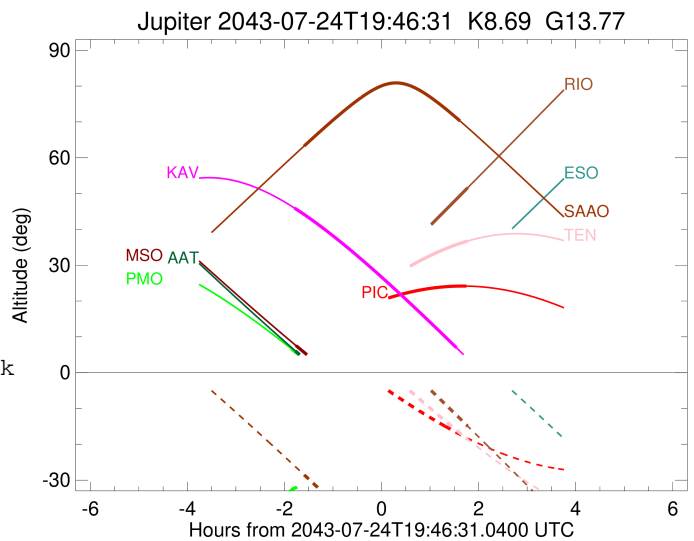

```
target                : Jupiter
target radius (km)   : 71492.00
C/A epoch             : 2043-07-24T19:55:45.270
Event type            : Pgt
: Jupiter occs: geocentric, topocentric
: Not a ringed target
Observer code         : RIO
Location              : Rio de Janeiro
Latitude (deg)       : -22.89506
E. Longitude (deg)   : 316.77708
Altitude (km)        : 0.033
Gaia source ID       : 4116684479252759680
2Mass ID (if available) : 17345780-2303254
ICRS Star Coord at Epoch: 17h 34m 57.80478s -23:03:25.57454s
RUWE (>1.4 is poor) : 0.88
K magnitude           : 8.690
G magnitude           : 13.773
RP magnitude          : 12.506
BP magnitude          : 15.585
DUPflag              : 0
Distance (au)        : 4.407
f0 (km)              : 0.00
g0 (km)              : 0.00
skyplane vel. (km/s) : -10.57
Sun-Target sep (deg) : 143.02
Sun-Moon sep (deg)   : 70.05
B (ring opening deg) : -2.38
PA of pole (deg)     : 1.86
Pole direction: RA (deg): 268.05670
Dec (deg): 64.49731
C/A sky separation ("): 10.489
C/A sky separation (km): 33527.7
NAIF SPICE kernels   : RAJobs_U111+rgf15.spk
URKALLv1.spk
naif0012.tls
nep097.bsp
nep101.bsp
sat4401.bsp
de440.bsp
earth_720101_070426.bpc
jup365.bsp
urall6.bsp
IAU_SATURN_for_RINGFIT.tpc
pck00010.tpc
earth_200101_990628_predict.bpc
uranus_ringframes_rfrench20220627_v1.tf
neptune_ringframes_rfrench20220702a_v1.tf
earth_flat_IAU.spk
```

x: target alt < 5.0 deg or sun > -5.0 deg

Target	I/E	UTC	alt	alt-sun	radius	lat-geo	lat-geodetic
Jupiter	I	2043-07-24T18:17:05.494	7.90	25.70x	71490.0	-30.14	-33.52
Jupiter	E	2043-07-24T21:33:02.762	51.61	-14.93	71490.5	-25.90	-29.00