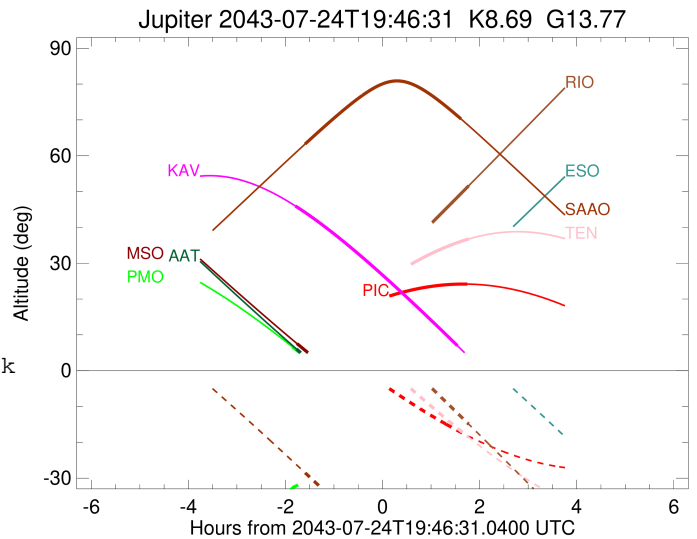

```
target                : Jupiter
target radius (km)   : 71492.00
C/A epoch            : 2043-07-24T19:49:49.220
Event type          : Pgt
                    : Jupiter occs: geocentric, topocentric
                    : Not a ringed target
Observer code       : PIC
Location            : Pic du Midi
Latitude (deg)      : 42.93656
E. Longitude (deg)  : 0.14231
Altitude (km)       : 2.890
Gaia source ID      : 4116684479252759680
2Mass ID (if available) : 17345780-2303254
ICRS Star Coord at Epoch: 17h 34m 57.80478s -23:03:25.57454s
RUWE (>1.4 is poor) : 0.88
K magnitude          : 8.690
G magnitude          : 13.773
RP magnitude         : 12.506
BP magnitude         : 15.585
DUPflag             : 0
Distance (au)       : 4.407
f0 (km)             : 0.00
g0 (km)             : 0.00
skyplane vel. (km/s) : -10.57
Sun-Target sep (deg) : 143.02
Sun-Moon sep (deg)  : 69.80
B (ring opening deg) : -2.38
PA of pole (deg)    : 1.86
Pole direction: RA (deg): 268.05670
Dec (deg): 64.49731
C/A sky separation (" ) : 8.296
C/A sky separation (km) : 26519.4
NAIF SPICE kernels  : RAJobs_U111+rgf15.spk
URKALLv1.spk
naif0012.tls
nep097.bsp
nep101.bsp
sat4401.bsp
de440.bsp
earth_720101_070426.bpc
jup365.bsp
urall6.bsp
IAU_SATURN_for_RINGFIT.tpc
pck00010.tpc
earth_200101_990628_predict.bpc
uranus_ringframes_rfrench20220627_v1.tf
neptune_ringframes_rfrench20220702a_v1.tf
earth_flat_IAU.spk
```

x: target alt < 5.0 deg or sun > -5.0 deg

Target	I/E	UTC	alt	alt-sun	radius	lat-geo	lat-geodetic
Jupiter	I	2043-07-24T18:07:54.335	9.73	12.92x	71490.8	-23.50	-26.41
Jupiter	E	2043-07-24T21:31:20.340	24.16	-18.10	71491.1	-20.28	-22.89