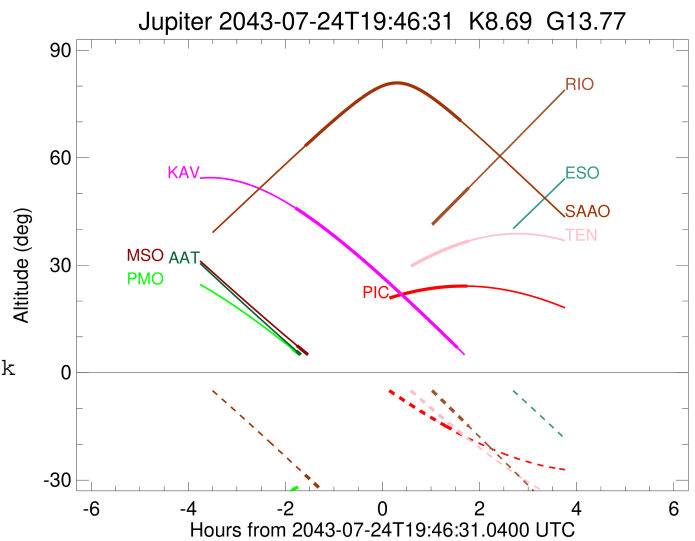

```
target                : Jupiter
target radius (km)   : 71492.00
C/A epoch            : 2043-07-24T19:47:13.030
Event type          : Pgt
                    : Jupiter occs: geocentric, topocentric
                    : Not a ringed target
Observer code       : SAAO
Location            : So. Afr. Astro. Obs. (Sutherland)
Latitude (deg)      : -32.37953
E. Longitude (deg)  : 20.81070
Altitude (km)       : 1.768
Gaia source ID      : 4116684479252759680
2Mass ID (if available) : 17345780-2303254
ICRS Star Coord at Epoch: 17h 34m 57.80478s -23:03:25.57454s
RUWE (>1.4 is poor) : 0.88
K magnitude          : 8.690
G magnitude          : 13.773
RP magnitude         : 12.506
BP magnitude         : 15.585
DUPflag             : 0
Distance (au)       : 4.407
f0 (km)              : 0.00
g0 (km)              : 0.00
skyplane vel. (km/s) : -10.57
Sun-Target sep (deg) : 143.02
Sun-Moon sep (deg)  : 70.26
B (ring opening deg) : -2.38
PA of pole (deg)    : 1.86
Pole direction: RA (deg): 268.05670
Dec (deg): 64.49731
C/A sky separation ("): 10.379
C/A sky separation (km): 33177.6
NAIF SPICE kernels  : RAJobs_U111+rgf15.spk
URKALLv1.spk
naif0012.tls
nep097.bsp
nep101.bsp
sat4401.bsp
de440.bsp
earth_720101_070426.bpc
jup365.bsp
urall6.bsp
IAU_SATURN_for_RINGFIT.tpc
pck00010.tpc
earth_200101_990628_predict.bpc
uranus_ringframes_rfrench20220627_v1.tf
neptune_ringframes_rfrench20220702a_v1.tf
earth_flat_IAU.spk
```

x: target alt < 5.0 deg or sun > -5.0 deg

Target	I/E	UTC	alt	alt-sun	radius	lat-geo	lat-geodetic
Jupiter	I	2043-07-24T18:10:59.555	63.29	-28.53	71490.2	-29.18	-32.50
Jupiter	E	2043-07-24T21:23:30.000	70.27	-68.23	71490.5	-26.40	-29.54