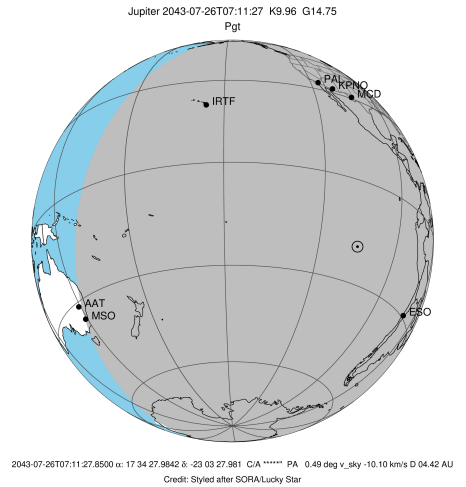

```
target                : Jupiter
target radius (km)   : 71492.00
C/A epoch            : 2043-07-26T07:06:37.730
Event type          : Pgt
                    : Jupiter occs: geocentric, topocentric
                    : Not a ringed target
Observer code       : PAL
Location            : Palomar Mt (200")
Latitude (deg)      : 33.35622
E. Longitude (deg) : 243.13601
Altitude (km)       : 1.706
Gaia source ID      : 4116685265133830400
2Mass ID (if available) : 17342799-2303278
ICRS Star Coord at Epoch: 17h 34m 27.98418s -23:03:27.98108s
RUWE (>1.4 is poor) : 1.00
K magnitude          : 9.957
G magnitude          : 14.746
RP magnitude         : 13.507
BP magnitude         : 16.339
DUPflag             : 0
Distance (au)       : 4.421
f0 (km)             : 0.00
g0 (km)             : 0.00
skyplane vel. (km/s) : -10.10
Sun-Target sep (deg) : 141.50
Sun-Moon sep (deg)  : 89.68
B (ring opening deg) : -2.38
PA of pole (deg)    : 1.91
Pole direction: RA (deg): 268.05670
Dec (deg): 64.49731
C/A sky separation (") : 14.549
C/A sky separation (km) : 46649.5
NAIF SPICE kernels  : RAJobs_U111+rgf15.spk
URKALLv1.spk
naif0012.tls
nep097.bsp
nep101.bsp
sat4401.bsp
de440.bsp
earth_720101_070426.bpc
jup365.bsp
urall6.bsp
IAU_SATURN_for_RINGFIT.tpc
pck00010.tpc
earth_200101_990628_predict.bpc
uranus_ringframes_rfrench20220627_v1.tf
neptune_ringframes_rfrench20220702a_v1.tf
earth_flat_IAU.spk
```

x: target alt < 5.0 deg or sun > -5.0 deg

Target	I/E	UTC	alt	alt-sun	radius	lat-geo	lat-geodetic
Jupiter	I	2043-07-26T05:40:36.661	33.24	-28.50	71488.5	-41.85	-45.57
Jupiter	E	2043-07-26T08:33:24.456	15.55	-36.57	71488.8	-39.80	-43.51