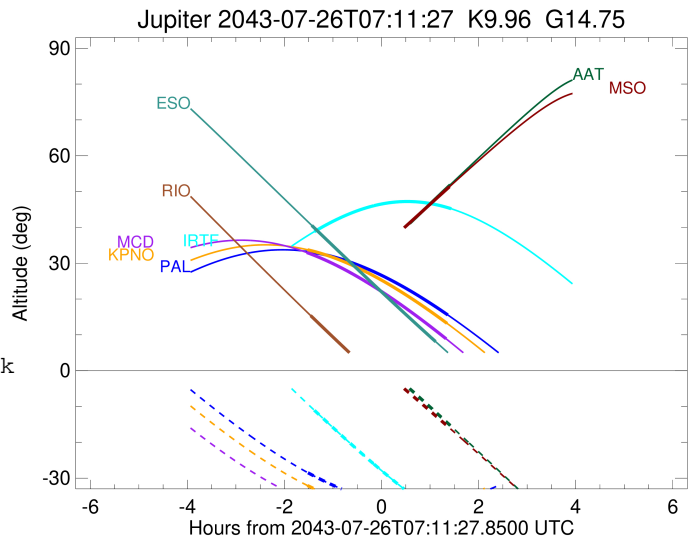

```
target                : Jupiter
target radius (km)   : 71492.00
C/A epoch             : 2043-07-26T07:00:27.460
Event type            : Pgt
: Jupiter occs: geocentric, topocentric
: Not a ringed target
Observer code         : RIO
Location              : Rio de Janeiro
Latitude (deg)       : -22.89506
E. Longitude (deg)   : 316.77708
Altitude (km)        : 0.033
Gaia source ID       : 4116685265133830400
2Mass ID (if available) : 17342799-2303278
ICRS Star Coord at Epoch: 17h 34m 27.98418s -23:03:27.98108s
RUWE (>1.4 is poor) : 1.00
K magnitude           : 9.957
G magnitude           : 14.746
RP magnitude          : 13.507
BP magnitude          : 16.339
DUPflag              : 0
Distance (au)        : 4.421
f0 (km)               : 0.00
g0 (km)               : 0.00
skyplane vel. (km/s) : -10.10
Sun-Target sep (deg) : 141.50
Sun-Moon sep (deg)   : 89.18
B (ring opening deg) : -2.38
PA of pole (deg)     : 1.91
Pole direction: RA (deg): 268.05670
Dec (deg): 64.49731
C/A sky separation (") : 16.967
C/A sky separation (km) : 54402.4
NAIF SPICE kernels   : RAJobs_U111+rgf15.spk
URKALLv1.spk
naif0012.tls
nep097.bsp
nep101.bsp
sat4401.bsp
de440.bsp
earth_720101_070426.bpc
jup365.bsp
urall6.bsp
IAU_SATURN_for_RINGFIT.tpc
pck00010.tpc
earth_200101_990628_predict.bpc
uranus_ringframes_rfrench20220627_v1.tf
neptune_ringframes_rfrench20220702a_v1.tf
earth_flat_IAU.spk
```

x: target alt < 5.0 deg or sun > -5.0 deg

Target	I/E	UTC	alt	alt-sun	radius	lat-geo	lat-geodetic
Jupiter	I	2043-07-26T05:43:52.543	15.38	-51.62	71487.5	-49.97	-53.55
Jupiter	E	2043-07-26T08:18:18.534	-16.60x	-16.49	71487.6	-48.97	-52.59