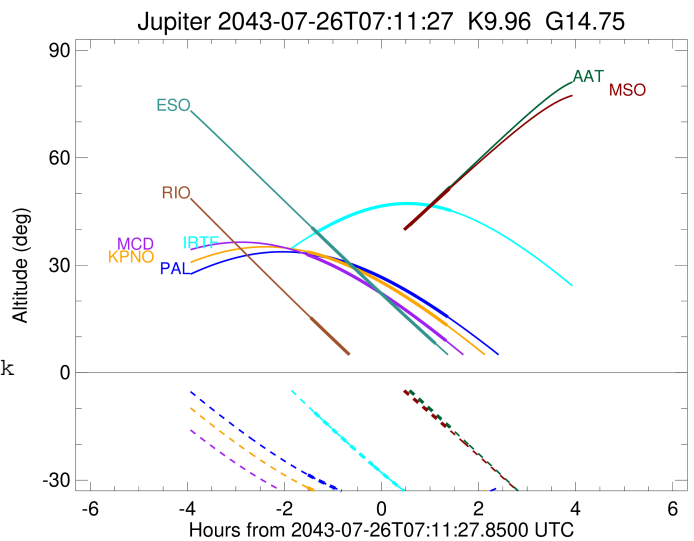

```
target                : Jupiter
target radius (km)   : 71492.00
C/A epoch            : 2043-07-26T07:20:08.320
Event type           : Pgt
: Jupiter occs: geocentric, topocentric
: Not a ringed target
Observer code        : MSO
Location             : Mt. Stromlo Observatory
Latitude (deg)       : -35.32000
E. Longitude (deg)  : 149.00833
Altitude (km)       : 0.770
Gaia source ID      : 4116685265133830400
2Mass ID (if available) : 17342799-2303278
ICRS Star Coord at Epoch: 17h 34m 27.98418s -23:03:27.98108s
RUWE (>1.4 is poor) : 1.00
K magnitude          : 9.957
G magnitude          : 14.746
RP magnitude         : 13.507
BP magnitude         : 16.339
DUPflag             : 0
Distance (au)       : 4.421
f0 (km)             : 0.00
g0 (km)             : 0.00
skyplane vel. (km/s) : -10.10
Sun-Target sep (deg) : 141.50
Sun-Moon sep (deg)  : 89.80
B (ring opening deg) : -2.38
PA of pole (deg)    : 1.91
Pole direction: RA (deg): 268.05670
Dec (deg): 64.49731
C/A sky separation (" ) : 16.874
C/A sky separation (km) : 54104.9
NAIF SPICE kernels  : RAJobs_U111+rgf15.spk
URKALLv1.spk
naif0012.tls
nep097.bsp
nep101.bsp
sat4401.bsp
de440.bsp
earth_720101_070426.bpc
jup365.bsp
urall6.bsp
IAU_SATURN_for_RINGFIT.tpc
pck00010.tpc
earth_200101_990628_predict.bpc
uranus_ringframes_rfrench20220627_v1.tf
neptune_ringframes_rfrench20220702a_v1.tf
earth_flat_IAU.spk
```

x: target alt < 5.0 deg or sun > -5.0 deg

Target	I/E	UTC	alt	alt-sun	radius	lat-geo	lat-geodetic
Jupiter	I	2043-07-26T06:04:04.573	20.56	12.27x	71487.3	-51.33	-54.87
Jupiter	E	2043-07-26T08:35:28.634	51.34	-15.98	71487.8	-47.06	-50.72