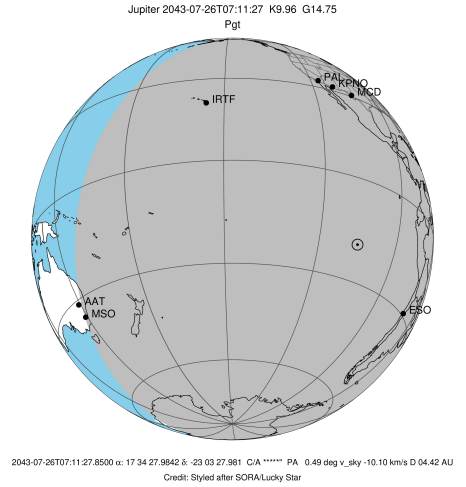

```
target                : Jupiter
target radius (km)   : 71492.00
C/A epoch            : 2043-07-26T07:12:59.080
Event type           : Pgt
: Jupiter occs: geocentric, topocentric
: Not a ringed target
Observer code        : IRTF
Location             : Mauna Kea/IRTF
Latitude (deg)       : 19.82622
E. Longitude (deg)   : 204.52800
Altitude (km)        : 4.168
Gaia source ID       : 4116685265133830400
2Mass ID (if available) : 17342799-2303278
ICRS Star Coord at Epoch: 17h 34m 27.98418s -23:03:27.98108s
RUWE (>1.4 is poor) : 1.00
K magnitude           : 9.957
G magnitude           : 14.746
RP magnitude         : 13.507
BP magnitude         : 16.339
DUPflag              : 0
Distance (au)        : 4.421
f0 (km)              : 0.00
g0 (km)              : 0.00
skyplane vel. (km/s) : -10.10
Sun-Target sep (deg) : 141.50
Sun-Moon sep (deg)   : 89.95
B (ring opening deg) : -2.38
PA of pole (deg)     : 1.91
Pole direction: RA (deg): 268.05670
Dec (deg): 64.49731
C/A sky separation (") : 14.777
C/A sky separation (km) : 47379.3
NAIF SPICE kernels   : RAJobs_U111+rgf15.spk
URKALLv1.spk
naif0012.tls
nep097.bsp
nep101.bsp
sat4401.bsp
de440.bsp
earth_720101_070426.bpc
jup365.bsp
urall6.bsp
IAU_SATURN_for_RINGFIT.tpc
pck00010.tpc
earth_200101_990628_predict.bpc
uranus_ringframes_rfrench20220627_v1.tf
neptune_ringframes_rfrench20220702a_v1.tf
earth_flat_IAU.spk
```