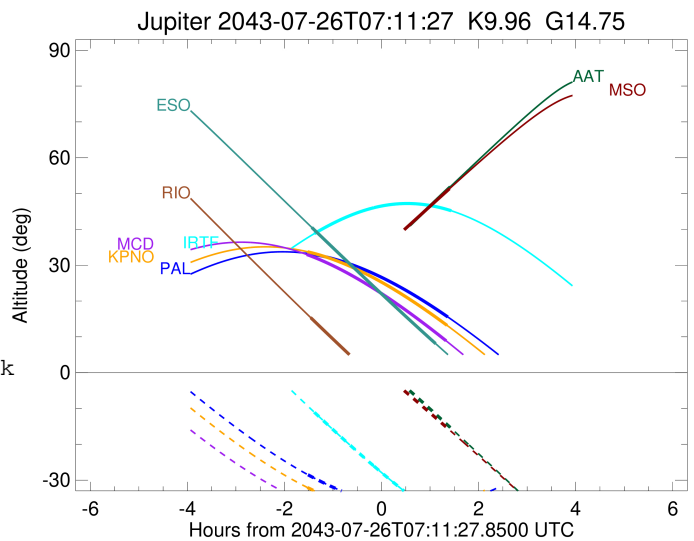

```
target                : Jupiter
target radius (km)   : 71492.00
C/A epoch            : 2043-07-26T07:04:40.840
Event type          : Pgt
                    : Jupiter occs: geocentric, topocentric
                    : Not a ringed target
Observer code       : MCD
Location            : McDonald Obs. 2.7m
Latitude (deg)      : 30.67158
E. Longitude (deg)  : 255.97844
Altitude (km)       : 2.075
Gaia source ID      : 4116685265133830400
2Mass ID (if available) : 17342799-2303278
ICRS Star Coord at Epoch: 17h 34m 27.98418s -23:03:27.98108s
RUWE (>1.4 is poor) : 1.00
K magnitude          : 9.957
G magnitude          : 14.746
RP magnitude         : 13.507
BP magnitude         : 16.339
DUPflag             : 0
Distance (au)       : 4.421
f0 (km)             : 0.00
g0 (km)             : 0.00
skyplane vel. (km/s) : -10.10
Sun-Target sep (deg) : 141.50
Sun-Moon sep (deg)  : 89.61
B (ring opening deg) : -2.38
PA of pole (deg)    : 1.91
Pole direction: RA (deg): 268.05670
Dec (deg): 64.49731
C/A sky separation (" ) : 14.688
C/A sky separation (km) : 47094.4
NAIF SPICE kernels  : RAJobs_U111+rgf15.spk
URKALLv1.spk
naif0012.tls
nep097.bsp
nep101.bsp
sat4401.bsp
de440.bsp
earth_720101_070426.bpc
jup365.bsp
urall6.bsp
IAU_SATURN_for_RINGFIT.tpc
pck00010.tpc
earth_200101_990628_predict.bpc
uranus_ringframes_rfrench20220627_v1.tf
neptune_ringframes_rfrench20220702a_v1.tf
earth_flat_IAU.spk
```

x: target alt < 5.0 deg or sun > -5.0 deg

Target	I/E	UTC	alt	alt-sun	radius	lat-geo	lat-geodetic
Jupiter	I	2043-07-26T05:39:03.871	32.98	-36.17	71488.5	-42.15	-45.87
Jupiter	E	2043-07-26T08:31:17.919	8.90	-35.72	71488.7	-40.42	-44.13