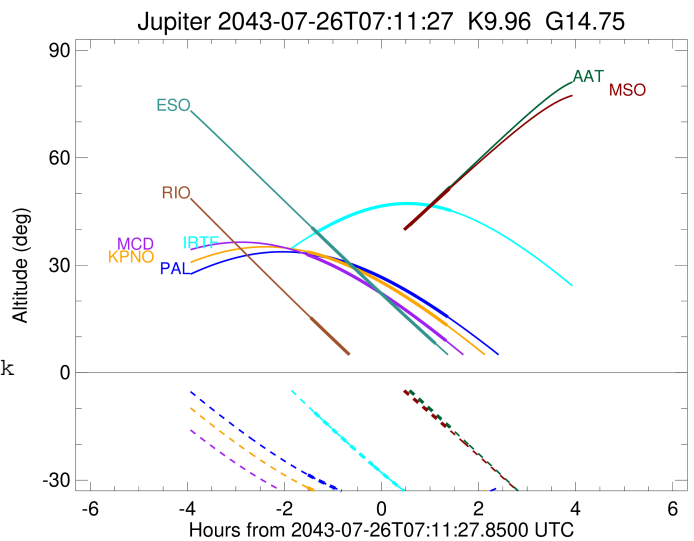

```
target                : Jupiter
target radius (km)   : 71492.00
C/A epoch            : 2043-07-26T07:20:31.750
Event type          : Pgt
                    : Jupiter occs: geocentric, topocentric
                    : Not a ringed target
Observer code       : AAT
Location            : Siding Spring (AAT)
Latitude (deg)      : -31.27703
E. Longitude (deg)  : 149.06608
Altitude (km)       : 1.164
Gaia source ID      : 4116685265133830400
2Mass ID (if available) : 17342799-2303278
ICRS Star Coord at Epoch: 17h 34m 27.98418s -23:03:27.98108s
RUWE (>1.4 is poor) : 1.00
K magnitude          : 9.957
G magnitude          : 14.746
RP magnitude         : 13.507
BP magnitude         : 16.339
DUPflag             : 0
Distance (au)       : 4.421
f0 (km)             : 0.00
g0 (km)             : 0.00
skyplane vel. (km/s) : -10.10
Sun-Target sep (deg) : 141.50
Sun-Moon sep (deg)  : 89.79
B (ring opening deg) : -2.38
PA of pole (deg)    : 1.91
Pole direction: RA (deg): 268.05670
Dec (deg): 64.49731
C/A sky separation (") : 16.751
C/A sky separation (km) : 53710.1
NAIF SPICE kernels  : RAJobs_U111+rgf15.spk
URKALLv1.spk
naif0012.tls
nep097.bsp
nep101.bsp
sat4401.bsp
de440.bsp
earth_720101_070426.bpc
jup365.bsp
urall6.bsp
IAU_SATURN_for_RINGFIT.tpc
pck00010.tpc
earth_200101_990628_predict.bpc
uranus_ringframes_rfrench20220627_v1.tf
neptune_ringframes_rfrench20220702a_v1.tf
earth_flat_IAU.spk
```

x: target alt < 5.0 deg or sun > -5.0 deg

Target	I/E	UTC	alt	alt-sun	radius	lat-geo	lat-geodetic
Jupiter	I	2043-07-26T06:03:46.809	19.50	14.55x	71487.3	-50.89	-54.45
Jupiter	E	2043-07-26T08:36:30.210	51.89	-15.31	71487.9	-46.55	-50.23