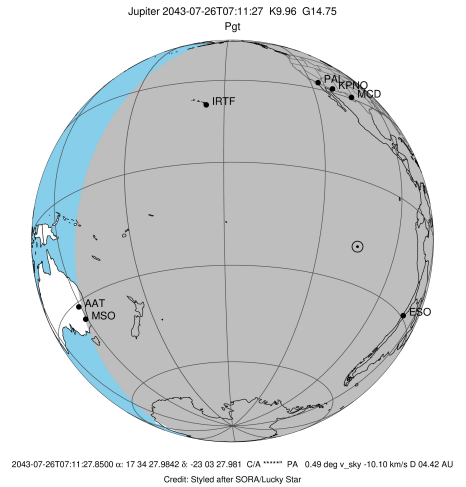

```
target                : Jupiter
target radius (km)   : 71492.00
C/A epoch            : 2043-07-26T07:20:08.320
Event type           : Pgt
: Jupiter occs: geocentric, topocentric
: Not a ringed target
Observer code        : MSO
Location             : Mt. Stromlo Observatory
Latitude (deg)       : -35.32000
E. Longitude (deg)  : 149.00833
Altitude (km)       : 0.770
Gaia source ID      : 4116685265133830400
2Mass ID (if available) : 17342799-2303278
ICRS Star Coord at Epoch: 17h 34m 27.98418s -23:03:27.98108s
RUWE (>1.4 is poor) : 1.00
K magnitude          : 9.957
G magnitude          : 14.746
RP magnitude         : 13.507
BP magnitude         : 16.339
DUPflag             : 0
Distance (au)       : 4.421
f0 (km)             : 0.00
g0 (km)             : 0.00
skyplane vel. (km/s) : -10.10
Sun-Target sep (deg) : 141.50
Sun-Moon sep (deg)  : 89.80
B (ring opening deg) : -2.38
PA of pole (deg)    : 1.91
Pole direction: RA (deg): 268.05670
Dec (deg): 64.49731
C/A sky separation (" ) : 16.874
C/A sky separation (km) : 54104.9
NAIF SPICE kernels  : RAJobs_U111+rgf15.spk
URKALLv1.spk
naif0012.tls
nep097.bsp
nep101.bsp
sat4401.bsp
de440.bsp
earth_720101_070426.bpc
jup365.bsp
urall6.bsp
IAU_SATURN_for_RINGFIT.tpc
pck00010.tpc
earth_200101_990628_predict.bpc
uranus_ringframes_rfrench20220627_v1.tf
neptune_ringframes_rfrench20220702a_v1.tf
earth_flat_IAU.spk
```

x: target alt < 5.0 deg or sun > -5.0 deg

Target	I/E	UTC	alt	alt-sun	radius	lat-geo	lat-geodetic
Jupiter	I	2043-07-26T06:04:04.573	20.56	12.27x	71487.3	-51.33	-54.87
Jupiter	E	2043-07-26T08:35:28.634	51.34	-15.98	71487.8	-47.06	-50.72