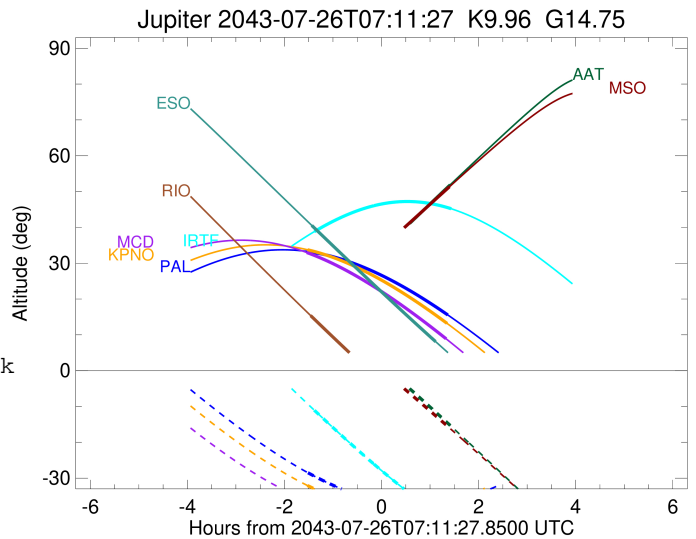

```
target                : Jupiter
target radius (km)   : 71492.00
C/A epoch            : 2043-07-26T07:01:16.080
Event type          : Pgt
                    : Jupiter occs: geocentric, topocentric
                    : Not a ringed target
Observer code       : ESO
Location            : European Southern Obs. (3.6m)
Latitude (deg)      : -29.26097
E. Longitude (deg)  : 289.26831
Altitude (km)       : 2.400
Gaia source ID      : 4116685265133830400
2Mass ID (if available) : 17342799-2303278
ICRS Star Coord at Epoch: 17h 34m 27.98418s -23:03:27.98108s
RUWE (>1.4 is poor) : 1.00
K magnitude          : 9.957
G magnitude          : 14.746
RP magnitude         : 13.507
BP magnitude         : 16.339
DUPflag             : 0
Distance (au)       : 4.421
f0 (km)              : 0.00
g0 (km)              : 0.00
skyplane vel. (km/s) : -10.10
Sun-Target sep (deg) : 141.50
Sun-Moon sep (deg)  : 89.61
B (ring opening deg) : -2.38
PA of pole (deg)    : 1.91
Pole direction: RA (deg): 268.05670
Dec (deg): 64.49731
C/A sky separation ("): 16.820
C/A sky separation (km): 53931.6
NAIF SPICE kernels  : RAJobs_U111+rgf15.spk
URKALLv1.spk
naif0012.tls
nep097.bsp
nep101.bsp
sat4401.bsp
de440.bsp
earth_720101_070426.bpc
jup365.bsp
urall6.bsp
IAU_SATURN_for_RINGFIT.tpc
pck00010.tpc
earth_200101_990628_predict.bpc
uranus_ringframes_rfrench20220627_v1.tf
neptune_ringframes_rfrench20220702a_v1.tf
earth_flat_IAU.spk
```

x: target alt < 5.0 deg or sun > -5.0 deg

Target	I/E	UTC	alt	alt-sun	radius	lat-geo	lat-geodetic
Jupiter	I	2043-07-26T05:45:17.529	40.53	-74.05	71487.5	-49.54	-53.14
Jupiter	E	2043-07-26T08:18:22.984	8.10	-41.79	71487.7	-48.39	-52.02