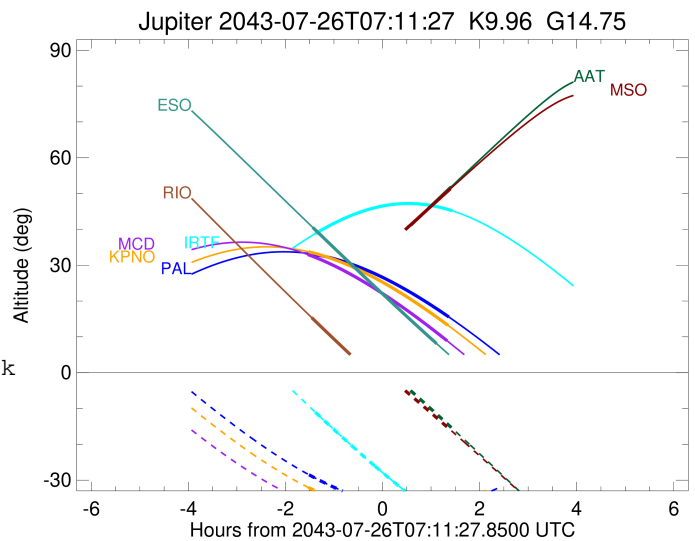

```
target                : Jupiter
target radius (km)   : 71492.00
C/A epoch            : 2043-07-26T07:06:37.730
Event type          : Pgt
                    : Jupiter occs: geocentric, topocentric
                    : Not a ringed target
Observer code       : PAL
Location            : Palomar Mt (200")
Latitude (deg)      : 33.35622
E. Longitude (deg) : 243.13601
Altitude (km)       : 1.706
Gaia source ID      : 4116685265133830400
2Mass ID (if available) : 17342799-2303278
ICRS Star Coord at Epoch: 17h 34m 27.98418s -23:03:27.98108s
RUWE (>1.4 is poor) : 1.00
K magnitude          : 9.957
G magnitude          : 14.746
RP magnitude         : 13.507
BP magnitude         : 16.339
DUPflag             : 0
Distance (au)       : 4.421
f0 (km)             : 0.00
g0 (km)             : 0.00
skyplane vel. (km/s) : -10.10
Sun-Target sep (deg) : 141.50
Sun-Moon sep (deg)  : 89.68
B (ring opening deg) : -2.38
PA of pole (deg)    : 1.91
Pole direction: RA (deg): 268.05670
Dec (deg): 64.49731
C/A sky separation (") : 14.549
C/A sky separation (km) : 46649.5
NAIF SPICE kernels  : RAJobs_U111+rgf15.spk
URKALLv1.spk
naif0012.tls
nep097.bsp
nep101.bsp
sat4401.bsp
de440.bsp
earth_720101_070426.bpc
jup365.bsp
urall6.bsp
IAU_SATURN_for_RINGFIT.tpc
pck00010.tpc
earth_200101_990628_predict.bpc
uranus_ringframes_rfrench20220627_v1.tf
neptune_ringframes_rfrench20220702a_v1.tf
earth_flat_IAU.spk
```

x: target alt < 5.0 deg or sun > -5.0 deg

Target	I/E	UTC	alt	alt-sun	radius	lat-geo	lat-geodetic
Jupiter	I	2043-07-26T05:40:36.661	33.24	-28.50	71488.5	-41.85	-45.57
Jupiter	E	2043-07-26T08:33:24.456	15.55	-36.57	71488.8	-39.80	-43.51