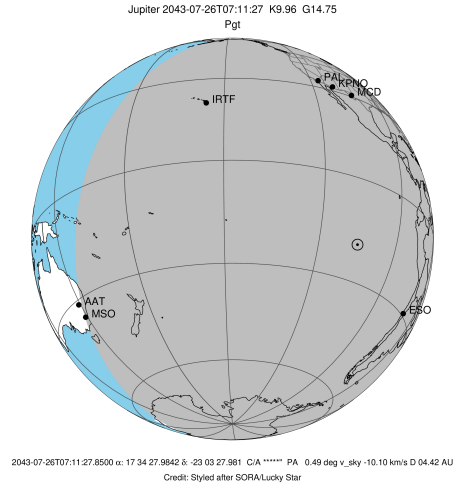

```
target                : Jupiter
target radius (km)   : 71492.00
C/A epoch            : 2043-07-26T07:01:16.080
Event type          : Pgt
                    : Jupiter occs: geocentric, topocentric
                    : Not a ringed target
Observer code       : ESO
Location            : European Southern Obs. (3.6m)
Latitude (deg)      : -29.26097
E. Longitude (deg)  : 289.26831
Altitude (km)       : 2.400
Gaia source ID      : 4116685265133830400
2Mass ID (if available) : 17342799-2303278
ICRS Star Coord at Epoch: 17h 34m 27.98418s -23:03:27.98108s
RUWE (>1.4 is poor) : 1.00
K magnitude          : 9.957
G magnitude          : 14.746
RP magnitude         : 13.507
BP magnitude         : 16.339
DUPflag             : 0
Distance (au)       : 4.421
f0 (km)              : 0.00
g0 (km)              : 0.00
skyplane vel. (km/s) : -10.10
Sun-Target sep (deg) : 141.50
Sun-Moon sep (deg)  : 89.61
B (ring opening deg) : -2.38
PA of pole (deg)    : 1.91
Pole direction: RA (deg): 268.05670
Dec (deg): 64.49731
C/A sky separation ("): 16.820
C/A sky separation (km): 53931.6
NAIF SPICE kernels  : RAJobs_U111+rgf15.spk
URKALLv1.spk
naif0012.tls
nep097.bsp
nep101.bsp
sat4401.bsp
de440.bsp
earth_720101_070426.bpc
jup365.bsp
urall6.bsp
IAU_SATURN_for_RINGFIT.tpc
pck00010.tpc
earth_200101_990628_predict.bpc
uranus_ringframes_rfrench20220627_v1.tf
neptune_ringframes_rfrench20220702a_v1.tf
earth_flat_IAU.spk
```

x: target alt < 5.0 deg or sun > -5.0 deg

Target	I/E	UTC	alt	alt-sun	radius	lat-geo	lat-geodetic
Jupiter	I	2043-07-26T05:45:17.529	40.53	-74.05	71487.5	-49.54	-53.14
Jupiter	E	2043-07-26T08:18:22.984	8.10	-41.79	71487.7	-48.39	-52.02