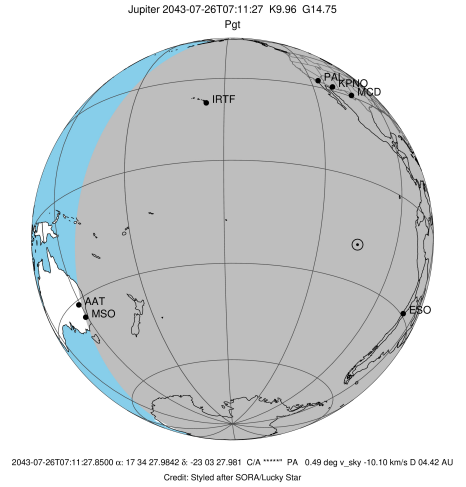

Jupiter 2043-07-26T07:11:27 K9.96 G14.75

x: target alt < 5.0 deg or sun > -5.0 deg

Target	I/E	UTC	alt	alt-sun	radius	lat-geo	lat-geodetic
Jupiter	I	2043-07-26T05:48:22.620	38.81	-11.03	71488.4	-43.18	-46.90
Jupiter	E	2043-07-26T08:37:33.493	45.20	-42.38	71488.8	-40.08	-43.79

```

target                : Jupiter
target radius (km)   : 71492.00
C/A epoch             : 2043-07-26T07:00:27.460
Event type            : Pgt
: Jupiter occs: geocentric, topocentric
: Not a ringed target
Observer code         : RIO
Location              : Rio de Janeiro
Latitude (deg)       : -22.89506
E. Longitude (deg)   : 316.77708
Altitude (km)        : 0.033
Gaia source ID       : 4116685265133830400
2Mass ID (if available) : 17342799-2303278
ICRS Star Coord at Epoch: 17h 34m 27.98418s -23:03:27.98108s
RUWE (>1.4 is poor) : 1.00
K magnitude           : 9.957
G magnitude           : 14.746
RP magnitude          : 13.507
BP magnitude          : 16.339
DUPflag              : 0
Distance (au)        : 4.421
f0 (km)               : 0.00
g0 (km)               : 0.00
skyplane vel. (km/s) : -10.10
Sun-Target sep (deg) : 141.50
Sun-Moon sep (deg)   : 89.18
B (ring opening deg) : -2.38
PA of pole (deg)     : 1.91
Pole direction: RA (deg): 268.05670
Dec (deg): 64.49731
C/A sky separation (") : 16.967
C/A sky separation (km) : 54402.4
NAIF SPICE kernels   : RAJobs_U111+rgf15.spk
URKALLv1.spk
naif0012.tls
nep097.bsp
nep101.bsp
sat4401.bsp
de440.bsp
earth_720101_070426.bpc
jup365.bsp
urall6.bsp
IAU_SATURN_for_RINGFIT.tpc
pck00010.tpc
earth_200101_990628_predict.bpc
uranus_ringframes_rfrench20220627_v1.tf
neptune_ringframes_rfrench20220702a_v1.tf
earth_flat_IAU.spk
    
```