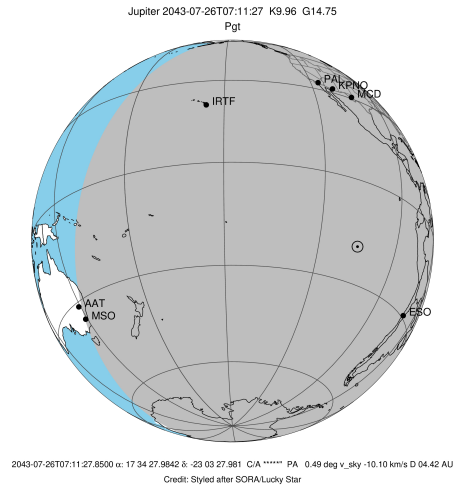

```
target                : Jupiter
target radius (km)   : 71492.00
C/A epoch            : 2043-07-26T07:04:40.840
Event type          : Pgt
                    : Jupiter occs: geocentric, topocentric
                    : Not a ringed target
Observer code       : MCD
Location            : McDonald Obs. 2.7m
Latitude (deg)      : 30.67158
E. Longitude (deg)  : 255.97844
Altitude (km)       : 2.075
Gaia source ID      : 4116685265133830400
2Mass ID (if available) : 17342799-2303278
ICRS Star Coord at Epoch: 17h 34m 27.98418s -23:03:27.98108s
RUWE (>1.4 is poor) : 1.00
K magnitude          : 9.957
G magnitude          : 14.746
RP magnitude         : 13.507
BP magnitude         : 16.339
DUPflag             : 0
Distance (au)       : 4.421
f0 (km)             : 0.00
g0 (km)             : 0.00
skyplane vel. (km/s) : -10.10
Sun-Target sep (deg) : 141.50
Sun-Moon sep (deg)  : 89.61
B (ring opening deg) : -2.38
PA of pole (deg)    : 1.91
Pole direction: RA (deg): 268.05670
Dec (deg): 64.49731
C/A sky separation (" ) : 14.688
C/A sky separation (km) : 47094.4
NAIF SPICE kernels  : RAJobs_U111+rgf15.spk
URKALLv1.spk
naif0012.tls
nep097.bsp
nep101.bsp
sat4401.bsp
de440.bsp
earth_720101_070426.bpc
jup365.bsp
urall6.bsp
IAU_SATURN_for_RINGFIT.tpc
pck00010.tpc
earth_200101_990628_predict.bpc
uranus_ringframes_rfrench20220627_v1.tf
neptune_ringframes_rfrench20220702a_v1.tf
earth_flat_IAU.spk
```

x: target alt < 5.0 deg or sun > -5.0 deg

Target	I/E	UTC	alt	alt-sun	radius	lat-geo	lat-geodetic
Jupiter	I	2043-07-26T05:39:03.871	32.98	-36.17	71488.5	-42.15	-45.87
Jupiter	E	2043-07-26T08:31:17.919	8.90	-35.72	71488.7	-40.42	-44.13