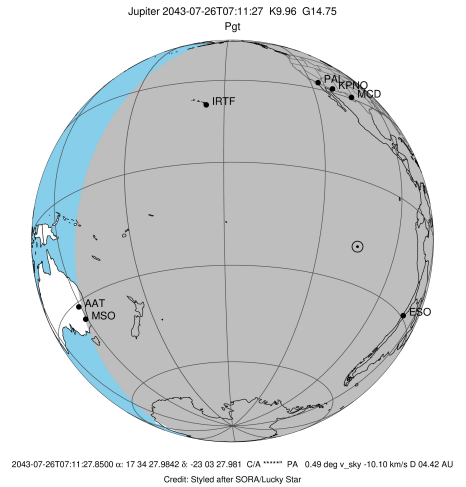

```
target                : Jupiter
target radius (km)   : 71492.00
C/A epoch            : 2043-07-26T07:20:31.750
Event type          : Pgt
                    : Jupiter occs: geocentric, topocentric
                    : Not a ringed target
Observer code       : AAT
Location            : Siding Spring (AAT)
Latitude (deg)      : -31.27703
E. Longitude (deg)  : 149.06608
Altitude (km)       : 1.164
Gaia source ID      : 4116685265133830400
2Mass ID (if available) : 17342799-2303278
ICRS Star Coord at Epoch: 17h 34m 27.98418s -23:03:27.98108s
RUWE (>1.4 is poor) : 1.00
K magnitude          : 9.957
G magnitude          : 14.746
RP magnitude         : 13.507
BP magnitude         : 16.339
DUPflag             : 0
Distance (au)       : 4.421
f0 (km)             : 0.00
g0 (km)             : 0.00
skyplane vel. (km/s) : -10.10
Sun-Target sep (deg) : 141.50
Sun-Moon sep (deg)  : 89.79
B (ring opening deg) : -2.38
PA of pole (deg)    : 1.91
Pole direction: RA (deg): 268.05670
Dec (deg): 64.49731
C/A sky separation (") : 16.751
C/A sky separation (km) : 53710.1
NAIF SPICE kernels  : RAJobs_U111+rgf15.spk
URKALLv1.spk
naif0012.tls
nep097.bsp
nep101.bsp
sat4401.bsp
de440.bsp
earth_720101_070426.bpc
jup365.bsp
urall6.bsp
IAU_SATURN_for_RINGFIT.tpc
pck00010.tpc
earth_200101_990628_predict.bpc
uranus_ringframes_rfrench20220627_v1.tf
neptune_ringframes_rfrench20220702a_v1.tf
earth_flat_IAU.spk
```

x: target alt < 5.0 deg or sun > -5.0 deg

Target	I/E	UTC	alt	alt-sun	radius	lat-geo	lat-geodetic
Jupiter	I	2043-07-26T06:03:46.809	19.50	14.55x	71487.3	-50.89	-54.45
Jupiter	E	2043-07-26T08:36:30.210	51.89	-15.31	71487.9	-46.55	-50.23