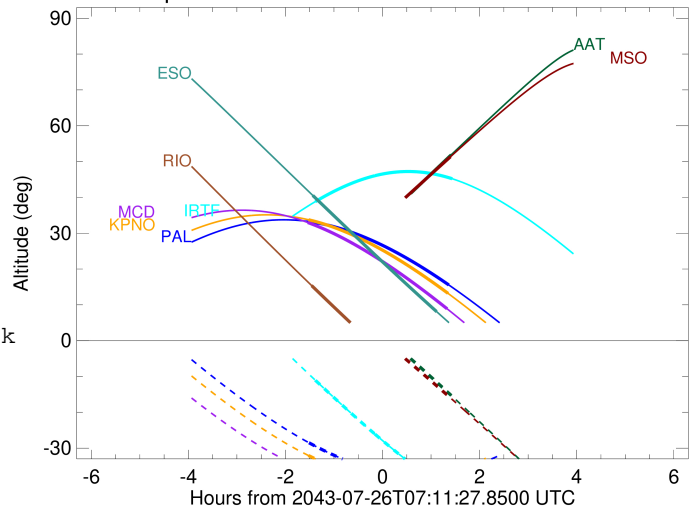

Jupiter 2043-07-26T07:11:27 K9.96 G14.75