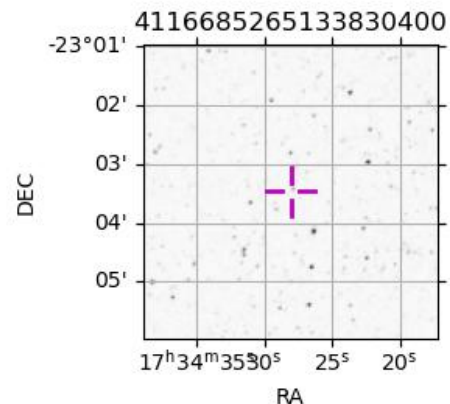

Jupiter 2043-07-26T07:11:27 K9.96 G14.75 Pgt

ICRS Star Coord at Epoch: 17h 34m 27.98418s -23:03:27.98108s

RUWE (>1.4 is poor) : 1.00
 K magnitude : 9.957
 G magnitude : 14.746
 RP magnitude : 13.507
 BP magnitude : 16.339
 DUPflag : 0
 Distance (au) : 4.421
 f0 (km) : 0.00
 g0 (km) : 0.00
 skyplane vel. (km/s) : -10.10
 Sun-Target sep (deg) : 141.50
 Sun-Moon sep (deg) : 89.25
 B (ring opening deg) : -2.38
 PA of pole (deg) : 1.91
 Pole direction: RA (deg): 268.05670
 Dec (deg): 64.49731
 C/A sky separation (") : 16.121
 C/A sky separation (km) : 51689.3
 NAIF SPICE kernels : RAJobs_U111+rgf15.spk

Jupiter 2043-07-26T07:11:27 K9.96 G14.75
 Pgt

Earth
 PAL
 PMO
 KPNO
 MCD
 TEN
 IRTF
 RIO
 ESO
 AAT
 SAAO
 MSO

2043-07-26T07:11:27.8500 α: 17 34 27.9842 δ: -23 03 27.981 C/A ***** PA 0.49 deg v_sky -10.10 km/s D 04.42 AU
 Credit: Styled after SORA/Lucky Star

Observable events with sun below -5 deg and altitude above 5 deg

Obs	Location	lat	Elon	Target	Observed Events	Interval	OCode
PIC	Pic du Midi	42.9	0.1				Pnn
PAL	Palomar Mt (200")	33.4	243.1	+ +	JUL 26 05:40	- JUL 26 08:33	Pie
PMO	Purple Mtn Obs. Nanking	32.1	118.8				Pnn
KPNO	Kitt Peak Natl Obs	32.0	248.4	+ +	JUL 26 05:39	- JUL 26 08:32	Pie
MCD	McDonald Obs. 2.7m	30.7	256.0	+ +	JUL 26 05:39	- JUL 26 08:31	Pie
TEN	Teide Obs./Tenerife	28.3	343.5				Pnn
IRTF	Mauna Kea/IRTF	19.8	204.5	+ +	JUL 26 05:48	- JUL 26 08:37	Pie
KAV	Kavalur Observatory	12.6	78.8				Pnn
RIO	Rio de Janeiro	-22.9	316.8	+	JUL 26 05:43	- JUL 26 05:43	Pin
ESO	European Southern Obs. (3.6m)	-29.3	289.3	+ +	JUL 26 05:45	- JUL 26 08:18	Pie
AAT	Siding Spring (AAT)	-31.3	149.1	+	JUL 26 08:36	- JUL 26 08:36	Pne
SAAO	So. Afr. Astro. Obs. (Sutherland)	-32.4	20.8				Pnn
MSO	Mt. Stromlo Observatory	-35.3	149.0	+	JUL 26 08:35	- JUL 26 08:35	Pne