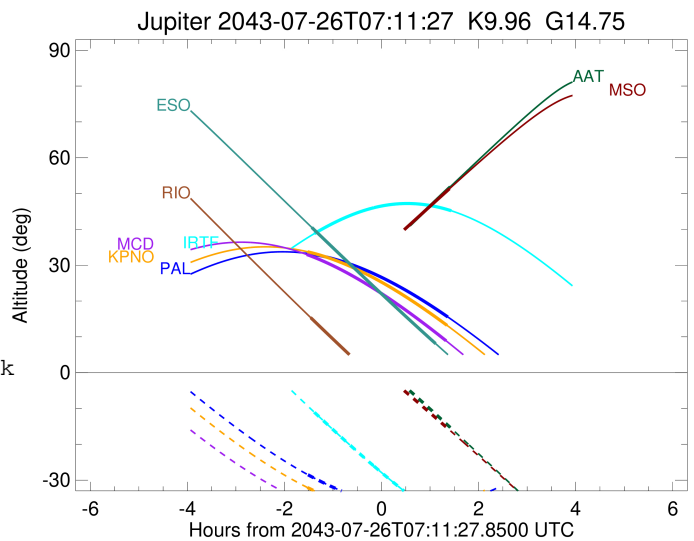

```
target                : Jupiter
target radius (km)   : 71492.00
C/A epoch            : 2043-07-26T07:05:47.550
Event type           : Pgt
: Jupiter occs: geocentric, topocentric
: Not a ringed target
Observer code        : KPNO
Location             : Kitt Peak Natl Obs
Latitude (deg)       : 31.96333
E. Longitude (deg)   : 248.40000
Altitude (km)        : 2.120
Gaia source ID       : 4116685265133830400
2Mass ID (if available) : 17342799-2303278
ICRS Star Coord at Epoch: 17h 34m 27.98418s -23:03:27.98108s
RUWE (>1.4 is poor) : 1.00
K magnitude           : 9.957
G magnitude           : 14.746
RP magnitude          : 13.507
BP magnitude          : 16.339
DUPflag              : 0
Distance (au)         : 4.421
f0 (km)               : 0.00
g0 (km)               : 0.00
skyplane vel. (km/s) : -10.10
Sun-Target sep (deg) : 141.50
Sun-Moon sep (deg)   : 89.66
B (ring opening deg) : -2.38
PA of pole (deg)     : 1.91
Pole direction: RA (deg): 268.05670
Dec (deg): 64.49731
C/A sky separation (") : 14.608
C/A sky separation (km) : 46838.2
NAIF SPICE kernels   : RAJobs_U111+rgf15.spk
URKALLv1.spk
naif0012.tls
nep097.bsp
nep101.bsp
sat4401.bsp
de440.bsp
earth_720101_070426.bpc
jup365.bsp
urall6.bsp
IAU_SATURN_for_RINGFIT.tpc
pck00010.tpc
earth_200101_990628_predict.bpc
uranus_ringframes_rfrench20220627_v1.tf
neptune_ringframes_rfrench20220702a_v1.tf
earth_flat_IAU.spk
```

x: target alt < 5.0 deg or sun > -5.0 deg

Target	I/E	UTC	alt	alt-sun	radius	lat-geo	lat-geodetic
Jupiter	I	2043-07-26T05:39:58.636	33.74	-32.06	71488.5	-41.98	-45.70
Jupiter	E	2043-07-26T08:32:28.277	13.20	-36.84	71488.8	-40.07	-43.78