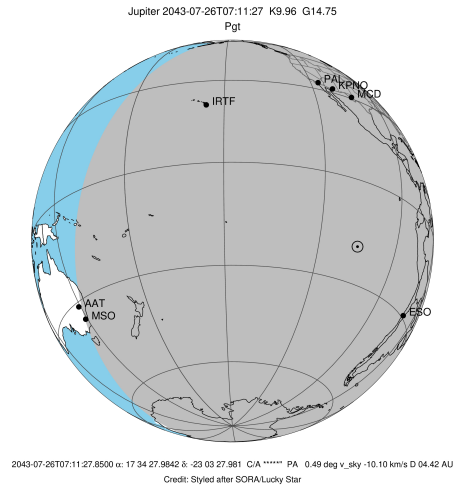

```
target                : Jupiter
target radius (km)   : 71492.00
C/A epoch            : 2043-07-26T07:05:47.550
Event type           : Pgt
: Jupiter occs: geocentric, topocentric
: Not a ringed target
Observer code        : KPNO
Location             : Kitt Peak Natl Obs
Latitude (deg)       : 31.96333
E. Longitude (deg)   : 248.40000
Altitude (km)        : 2.120
Gaia source ID       : 4116685265133830400
2Mass ID (if available) : 17342799-2303278
ICRS Star Coord at Epoch: 17h 34m 27.98418s -23:03:27.98108s
RUWE (>1.4 is poor) : 1.00
K magnitude           : 9.957
G magnitude           : 14.746
RP magnitude          : 13.507
BP magnitude          : 16.339
DUPflag              : 0
Distance (au)         : 4.421
f0 (km)               : 0.00
g0 (km)               : 0.00
skyplane vel. (km/s) : -10.10
Sun-Target sep (deg) : 141.50
Sun-Moon sep (deg)   : 89.66
B (ring opening deg) : -2.38
PA of pole (deg)     : 1.91
Pole direction: RA (deg): 268.05670
Dec (deg): 64.49731
C/A sky separation (") : 14.608
C/A sky separation (km) : 46838.2
NAIF SPICE kernels   : RAJobs_U111+rgf15.spk
URKALLv1.spk
naif0012.tls
nep097.bsp
nep101.bsp
sat4401.bsp
de440.bsp
earth_720101_070426.bpc
jup365.bsp
urall6.bsp
IAU_SATURN_for_RINGFIT.tpc
pck00010.tpc
earth_200101_990628_predict.bpc
uranus_ringframes_rfrench20220627_v1.tf
neptune_ringframes_rfrench20220702a_v1.tf
earth_flat_IAU.spk
```

x: target alt < 5.0 deg or sun > -5.0 deg

Target	I/E	UTC	alt	alt-sun	radius	lat-geo	lat-geodetic
Jupiter	I	2043-07-26T05:39:58.636	33.74	-32.06	71488.5	-41.98	-45.70
Jupiter	E	2043-07-26T08:32:28.277	13.20	-36.84	71488.8	-40.07	-43.78