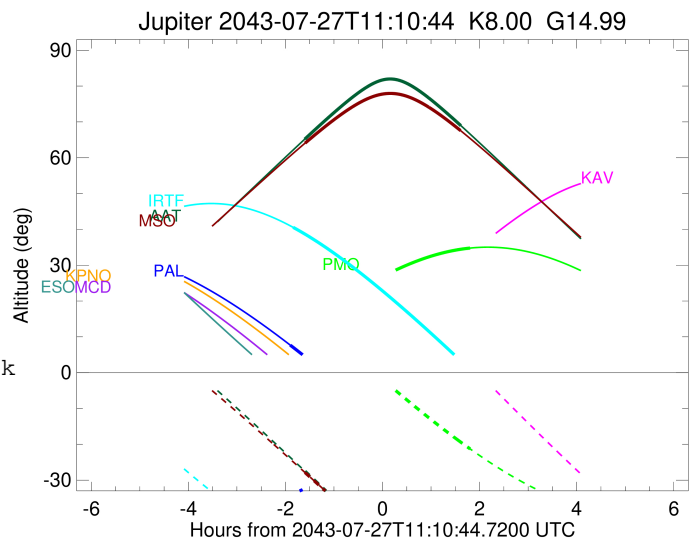

```
target                : Jupiter
target radius (km)   : 71492.00
C/A epoch            : 2043-07-27T11:01:56.210
Event type           : Pgt
: Jupiter occs: geocentric, topocentric
: Not a ringed target
Observer code        : IRTF
Location             : Mauna Kea/IRTF
Latitude (deg)       : 19.82622
E. Longitude (deg)   : 204.52800
Altitude (km)        : 4.168
Gaia source ID       : 4116695714847415424
2Mass ID (if available) : 17340547-2303214
ICRS Star Coord at Epoch: 17h 34m 05.46202s -23:03:21.85778s
RUWE (>1.4 is poor) : 0.95
K magnitude           : 7.996
G magnitude           : 14.986
RP magnitude         : 13.391
BP magnitude         : 18.972
DUPflag              : 0
Distance (au)        : 4.432
f0 (km)               : 0.00
g0 (km)               : 0.00
skyplane vel. (km/s) : -9.71
Sun-Target sep (deg) : 140.30
Sun-Moon sep (deg)   : 105.81
B (ring opening deg) : -2.38
PA of pole (deg)     : 1.95
Pole direction: RA (deg): 268.05671
Dec (deg): 64.49731
C/A sky separation ("): 11.402
C/A sky separation (km): 36648.8
NAIF SPICE kernels   : RAJobs_U111+rgf15.spk
URKALLv1.spk
naif0012.tls
nep097.bsp
nep101.bsp
sat4401.bsp
de440.bsp
earth_720101_070426.bpc
jup365.bsp
urall6.bsp
IAU_SATURN_for_RINGFIT.tpc
pck00010.tpc
earth_200101_990628_predict.bpc
uranus_ringframes_rfrench20220627_v1.tf
neptune_ringframes_rfrench20220702a_v1.tf
earth_flat_IAU.spk
```

x: target alt < 5.0 deg or sun > -5.0 deg

Target	I/E	UTC	alt	alt-sun	radius	lat-geo	lat-geodetic
Jupiter	I	2043-07-27T09:20:31.205	40.53	-47.70	71489.9	-31.73	-35.19
Jupiter	E	2043-07-27T12:45:09.400	3.79x	-38.69	71490.0	-30.18	-33.56