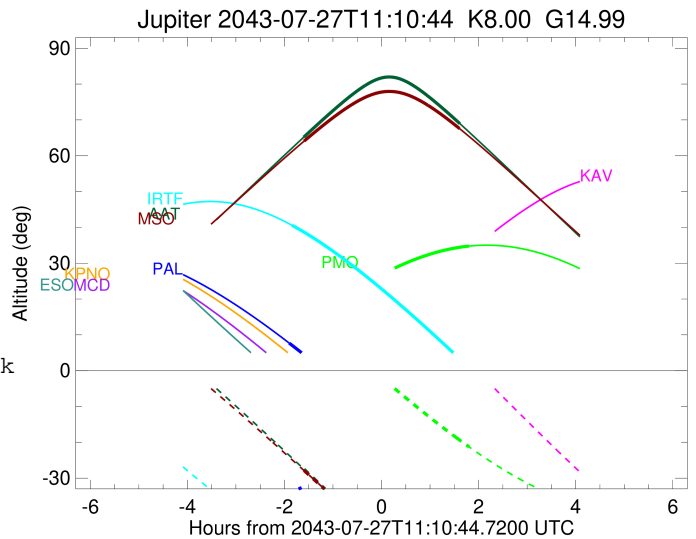

```
target                : Jupiter
target radius (km)   : 71492.00
C/A epoch            : 2043-07-27T11:16:04.850
Event type          : Pgt
                    : Jupiter occs: geocentric, topocentric
                    : Not a ringed target
Observer code       : PMO
Location            : Purple Mtn Obs. Nanking
Latitude (deg)      : 32.06667
E. Longitude (deg)  : 118.82089
Altitude (km)       : 0.364
Gaia source ID      : 4116695714847415424
2Mass ID (if available) : 17340547-2303214
ICRS Star Coord at Epoch: 17h 34m 05.46202s -23:03:21.85778s
RUWE (>1.4 is poor) : 0.95
K magnitude          : 7.996
G magnitude          : 14.986
RP magnitude         : 13.391
BP magnitude         : 18.972
DUPflag             : 0
Distance (au)       : 4.432
f0 (km)              : 0.00
g0 (km)              : 0.00
skyplane vel. (km/s) : -9.71
Sun-Target sep (deg) : 140.30
Sun-Moon sep (deg)  : 105.55
B (ring opening deg) : -2.38
PA of pole (deg)    : 1.95
Pole direction: RA (deg): 268.05671
Dec (deg): 64.49731
C/A sky separation ("): 10.958
C/A sky separation (km): 35224.1
NAIF SPICE kernels  : RAJobs_U111+rgf15.spk
URKALLv1.spk
naif0012.tls
nep097.bsp
nep101.bsp
sat4401.bsp
de440.bsp
earth_720101_070426.bpc
jup365.bsp
urall6.bsp
IAU_SATURN_for_RINGFIT.tpc
pck00010.tpc
earth_200101_990628_predict.bpc
uranus_ringframes_rfrench20220627_v1.tf
neptune_ringframes_rfrench20220702a_v1.tf
earth_flat_IAU.spk
```

x: target alt < 5.0 deg or sun > -5.0 deg

Target	I/E	UTC	alt	alt-sun	radius	lat-geo	lat-geodetic
Jupiter	I	2043-07-27T09:32:36.469	12.46	17.94x	71489.9	-31.62	-35.08
Jupiter	E	2043-07-27T12:58:49.449	34.77	-21.24	71490.3	-27.69	-30.92