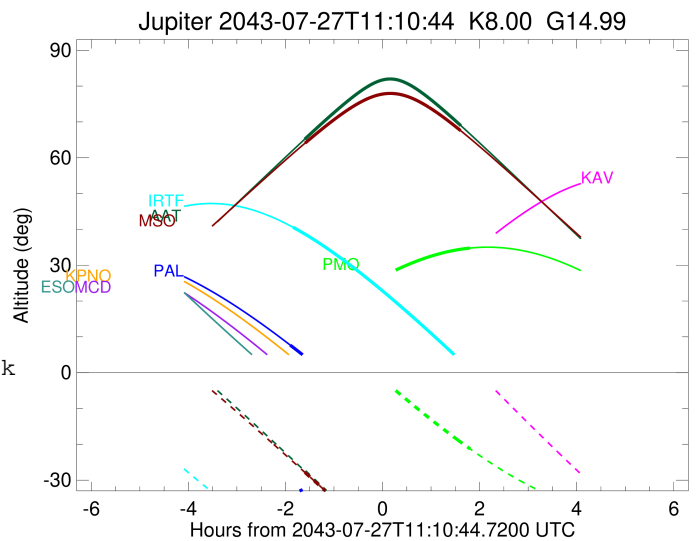

```
target                : Jupiter
target radius (km)   : 71492.00
C/A epoch            : 2043-07-27T11:11:09.780
Event type          : Pgt
                    : Jupiter occs: geocentric, topocentric
                    : Not a ringed target
Observer code       : AAT
Location            : Siding Spring (AAT)
Latitude (deg)      : -31.27703
E. Longitude (deg)  : 149.06608
Altitude (km)       : 1.164
Gaia source ID      : 4116695714847415424
2Mass ID (if available) : 17340547-2303214
ICRS Star Coord at Epoch: 17h 34m 05.46202s -23:03:21.85778s
RUWE (>1.4 is poor) : 0.95
K magnitude          : 7.996
G magnitude          : 14.986
RP magnitude         : 13.391
BP magnitude         : 18.972
DUPflag             : 0
Distance (au)       : 4.432
f0 (km)              : 0.00
g0 (km)              : 0.00
skyplane vel. (km/s) : -9.71
Sun-Target sep (deg) : 140.30
Sun-Moon sep (deg)  : 106.17
B (ring opening deg) : -2.38
PA of pole (deg)    : 1.95
Pole direction: RA (deg): 268.05671
Dec (deg): 64.49731
C/A sky separation ("): 12.760
C/A sky separation (km): 41016.3
NAIF SPICE kernels  : RAJobs_U111+rgf15.spk
URKALLv1.spk
naif0012.tls
nep097.bsp
nep101.bsp
sat4401.bsp
de440.bsp
earth_720101_070426.bpc
jup365.bsp
urall6.bsp
IAU_SATURN_for_RINGFIT.tpc
pck00010.tpc
earth_200101_990628_predict.bpc
uranus_ringframes_rfrench20220627_v1.tf
neptune_ringframes_rfrench20220702a_v1.tf
earth_flat_IAU.spk
```

x: target alt < 5.0 deg or sun > -5.0 deg

Target	I/E	UTC	alt	alt-sun	radius	lat-geo	lat-geodetic
Jupiter	I	2043-07-27T09:34:49.754	65.22	-27.48	71489.2	-36.71	-40.36
Jupiter	E	2043-07-27T12:47:37.836	68.95	-67.87	71489.6	-33.61	-37.15