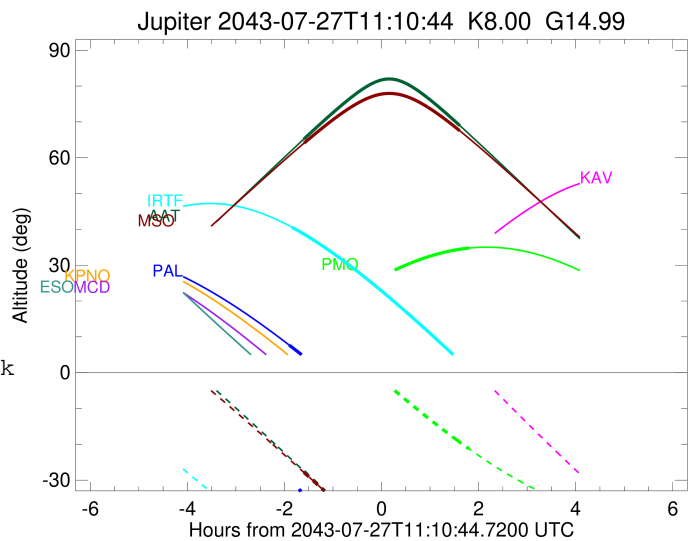

```
target                : Jupiter
target radius (km)   : 71492.00
C/A epoch             : 2043-07-27T11:11:09.180
Event type            : Pgt
: Jupiter occs: geocentric, topocentric
: Not a ringed target
Observer code         : MSO
Location              : Mt. Stromlo Observatory
Latitude (deg)        : -35.32000
E. Longitude (deg)    : 149.00833
Altitude (km)         : 0.770
Gaia source ID        : 4116695714847415424
2Mass ID (if available) : 17340547-2303214
ICRS Star Coord at Epoch: 17h 34m 05.46202s -23:03:21.85778s
RUWE (>1.4 is poor) : 0.95
K magnitude           : 7.996
G magnitude           : 14.986
RP magnitude          : 13.391
BP magnitude          : 18.972
DUPflag              : 0
Distance (au)         : 4.432
f0 (km)               : 0.00
g0 (km)               : 0.00
skyplane vel. (km/s) : -9.71
Sun-Target sep (deg)  : 140.30
Sun-Moon sep (deg)    : 106.16
B (ring opening deg) : -2.38
PA of pole (deg)      : 1.95
Pole direction: RA (deg): 268.05671
Dec (deg): 64.49731
C/A sky separation (") : 12.897
C/A sky separation (km) : 41457.5
NAIF SPICE kernels    : RAJobs_U111+rgf15.spk
URKALLv1.spk
naif0012.tls
nep097.bsp
nep101.bsp
sat4401.bsp
de440.bsp
earth_720101_070426.bpc
jup365.bsp
urall6.bsp
IAU_SATURN_for_RINGFIT.tpc
pck00010.tpc
earth_200101_990628_predict.bpc
uranus_ringframes_rfrench20220627_v1.tf
neptune_ringframes_rfrench20220702a_v1.tf
earth_flat_IAU.spk
```

x: target alt < 5.0 deg or sun > -5.0 deg

Target	I/E	UTC	alt	alt-sun	radius	lat-geo	lat-geodetic
Jupiter	I	2043-07-27T09:35:09.618	64.09	-27.91	71489.2	-37.13	-40.79
Jupiter	E	2043-07-27T12:47:16.776	67.56	-65.64	71489.6	-34.03	-37.59