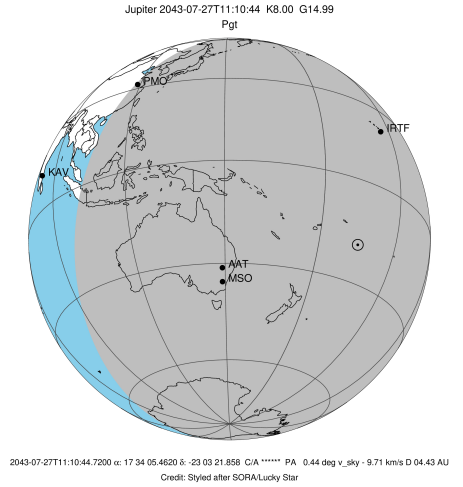

```
target                : Jupiter
target radius (km)   : 71492.00
C/A epoch            : 2043-07-27T11:16:04.850
Event type          : Pgt
                    : Jupiter occs: geocentric, topocentric
                    : Not a ringed target
Observer code       : PMO
Location            : Purple Mtn Obs. Nanking
Latitude (deg)      : 32.06667
E. Longitude (deg)  : 118.82089
Altitude (km)       : 0.364
Gaia source ID      : 4116695714847415424
2Mass ID (if available) : 17340547-2303214
ICRS Star Coord at Epoch: 17h 34m 05.46202s -23:03:21.85778s
RUWE (>1.4 is poor) : 0.95
K magnitude          : 7.996
G magnitude          : 14.986
RP magnitude         : 13.391
BP magnitude         : 18.972
DUPflag             : 0
Distance (au)       : 4.432
f0 (km)              : 0.00
g0 (km)              : 0.00
skyplane vel. (km/s) : -9.71
Sun-Target sep (deg) : 140.30
Sun-Moon sep (deg)  : 105.55
B (ring opening deg) : -2.38
PA of pole (deg)    : 1.95
Pole direction: RA (deg): 268.05671
Dec (deg): 64.49731
C/A sky separation ("): 10.958
C/A sky separation (km): 35224.1
NAIF SPICE kernels  : RAJobs_U111+rgf15.spk
URKALLv1.spk
naif0012.tls
nep097.bsp
nep101.bsp
sat4401.bsp
de440.bsp
earth_720101_070426.bpc
jup365.bsp
urall6.bsp
IAU_SATURN_for_RINGFIT.tpc
pck00010.tpc
earth_200101_990628_predict.bpc
uranus_ringframes_rfrench20220627_v1.tf
neptune_ringframes_rfrench20220702a_v1.tf
earth_flat_IAU.spk
```

x: target alt < 5.0 deg or sun > -5.0 deg

Target	I/E	UTC	alt	alt-sun	radius	lat-geo	lat-geodetic
Jupiter	I	2043-07-27T09:32:36.469	12.46	17.94x	71489.9	-31.62	-35.08
Jupiter	E	2043-07-27T12:58:49.449	34.77	-21.24	71490.3	-27.69	-30.92