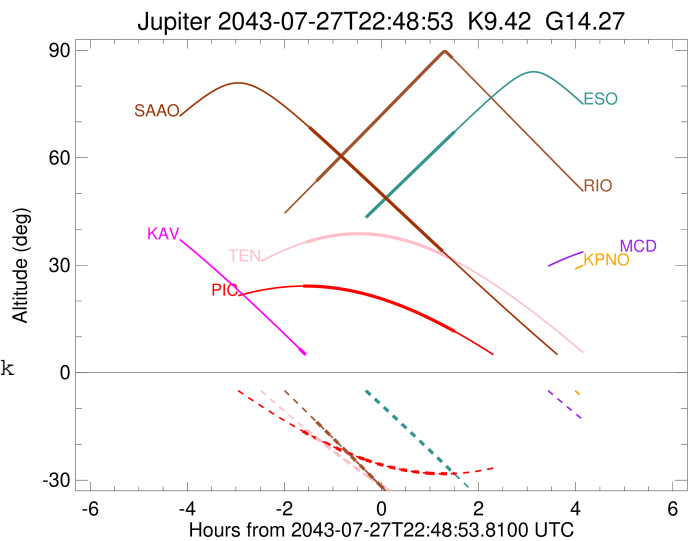

```
target                : Jupiter
target radius (km)   : 71492.00
C/A epoch             : 2043-07-27T22:52:40.140
Event type            : Pgt
: Jupiter occs: geocentric, topocentric
: Not a ringed target
Observer code         : RIO
Location              : Rio de Janeiro
Latitude (deg)        : -22.89506
E. Longitude (deg)    : 316.77708
Altitude (km)         : 0.033
Gaia source ID        : 4116696402084465792
2Mass ID (if available) : 17335637-2303241
ICRS Star Coord at Epoch: 17h 33m 56.37023s -23:03:24.22224s
RUWE (>1.4 is poor) : 0.94
K magnitude           : 9.419
G magnitude           : 14.267
RP magnitude          : 12.990
BP magnitude          : 15.901
DUPflag              : 0
Distance (au)         : 4.437
f0 (km)               : 0.00
g0 (km)               : 0.00
skyplane vel. (km/s) : -9.55
Sun-Target sep (deg) : 139.80
Sun-Moon sep (deg)   : 112.71
B (ring opening deg) : -2.37
PA of pole (deg)     : 1.97
Pole direction: RA (deg): 268.05671
Dec (deg): 64.49731
C/A sky separation ("): 15.794
C/A sky separation (km): 50822.3
NAIF SPICE kernels   : RAJobs_U111+rgf15.spk
URKALLv1.spk
naif0012.tls
nep097.bsp
nep101.bsp
sat4401.bsp
de440.bsp
earth_720101_070426.bpc
jup365.bsp
urall6.bsp
IAU_SATURN_for_RINGFIT.tpc
pck00010.tpc
earth_200101_990628_predict.bpc
uranus_ringframes_rfrench20220627_v1.tf
neptune_ringframes_rfrench20220702a_v1.tf
earth_flat_IAU.spk
```

x: target alt < 5.0 deg or sun > -5.0 deg

Target	I/E	UTC	alt	alt-sun	radius	lat-geo	lat-geodetic
Jupiter	I	2043-07-27T21:28:32.336	53.50	-13.71	71487.8	-47.28	-50.95
Jupiter	E	2043-07-28T00:16:31.092	87.80	-51.90	71488.3	-43.56	-47.28