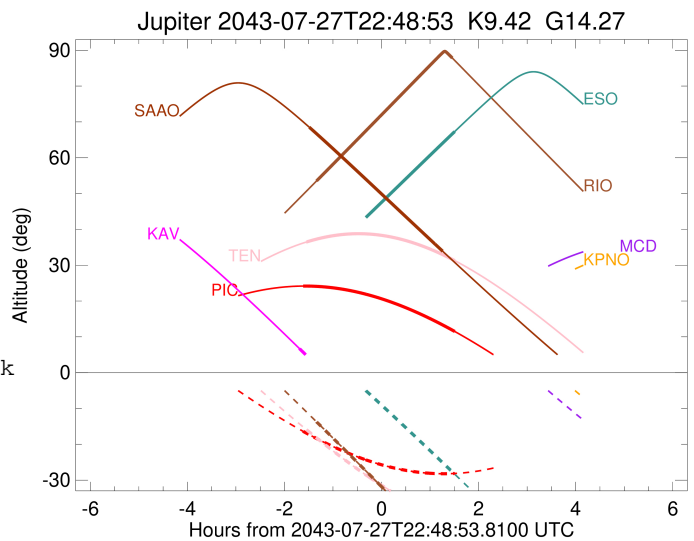

```
target                : Jupiter
target radius (km)   : 71492.00
C/A epoch            : 2043-07-27T22:41:33.700
Event type          : Pgt
                    : Jupiter occs: geocentric, topocentric
                    : Not a ringed target
Observer code       : SAAO
Location            : So. Afr. Astro. Obs. (Sutherland)
Latitude (deg)      : -32.37953
E. Longitude (deg)  : 20.81070
Altitude (km)       : 1.768
Gaia source ID      : 4116696402084465792
2Mass ID (if available) : 17335637-2303241
ICRS Star Coord at Epoch: 17h 33m 56.37023s -23:03:24.22224s
RUWE (>1.4 is poor) : 0.94
K magnitude          : 9.419
G magnitude          : 14.267
RP magnitude         : 12.990
BP magnitude         : 15.901
DUPflag             : 0
Distance (au)       : 4.437
f0 (km)              : 0.00
g0 (km)              : 0.00
skyplane vel. (km/s) : -9.55
Sun-Target sep (deg) : 139.80
Sun-Moon sep (deg)  : 112.89
B (ring opening deg) : -2.37
PA of pole (deg)    : 1.97
Pole direction: RA (deg): 268.05671
Dec (deg): 64.49731
C/A sky separation ("): 16.251
C/A sky separation (km): 52292.9
NAIF SPICE kernels  : RAJobs_U111+rgf15.spk
URKALLv1.spk
naif0012.tls
nep097.bsp
nep101.bsp
sat4401.bsp
de440.bsp
earth_720101_070426.bpc
jup365.bsp
urall6.bsp
IAU_SATURN_for_RINGFIT.tpc
pck00010.tpc
earth_200101_990628_predict.bpc
uranus_ringframes_rfrench20220627_v1.tf
neptune_ringframes_rfrench20220702a_v1.tf
earth_flat_IAU.spk
```

x: target alt < 5.0 deg or sun > -5.0 deg

Target	I/E	UTC	alt	alt-sun	radius	lat-geo	lat-geodetic
Jupiter	I	2043-07-27T21:19:38.800	68.50	-67.10	71487.7	-48.04	-51.68
Jupiter	E	2043-07-28T00:04:27.383	33.91	-67.53	71488.0	-46.12	-49.80