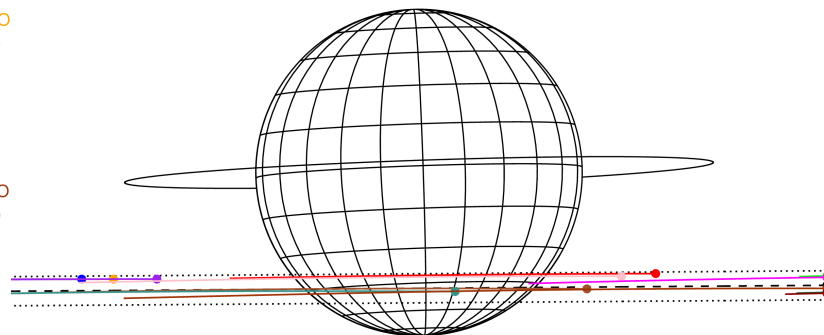

Earth
PIC
PAL
PMO
KPNO
MCD
TEN
KAV
RIO
ESO
AAT
SAAO
MSO