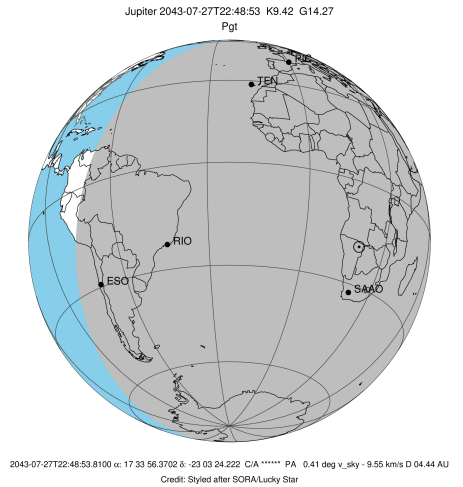

```
target                : Jupiter
target radius (km)   : 71492.00
C/A epoch            : 2043-07-27T22:36:34.040
Event type           : Pgt
: Jupiter occs: geocentric, topocentric
: Not a ringed target
Observer code        : KAV
Location             : Kavalur Observatory
Latitude (deg)       : 12.57556
E. Longitude (deg)   : 78.83167
Altitude (km)        : 0.722
Gaia source ID       : 4116696402084465792
2Mass ID (if available) : 17335637-2303241
ICRS Star Coord at Epoch: 17h 33m 56.37023s -23:03:24.22224s
RUWE (>1.4 is poor) : 0.94
K magnitude           : 9.419
G magnitude           : 14.267
RP magnitude          : 12.990
BP magnitude          : 15.901
DUPflag              : 0
Distance (au)         : 4.437
f0 (km)               : 0.00
g0 (km)               : 0.00
skyplane vel. (km/s) : -9.55
Sun-Target sep (deg) : 139.80
Sun-Moon sep (deg)   : 112.07
B (ring opening deg) : -2.37
PA of pole (deg)     : 1.97
Pole direction: RA (deg): 268.05671
Dec (deg): 64.49731
C/A sky separation (") : 15.493
C/A sky separation (km) : 49851.5
NAIF SPICE kernels   : RAJobs_U111+rgf15.spk
URKALLv1.spk
naif0012.tls
nep097.bsp
nep101.bsp
sat4401.bsp
de440.bsp
earth_720101_070426.bpc
jup365.bsp
urall6.bsp
IAU_SATURN_for_RINGFIT.tpc
pck00010.tpc
earth_200101_990628_predict.bpc
uranus_ringframes_rfrench20220627_v1.tf
neptune_ringframes_rfrench20220702a_v1.tf
earth_flat_IAU.spk
```

x: target alt < 5.0 deg or sun > -5.0 deg

Target	I/E	UTC	alt	alt-sun	radius	lat-geo	lat-geodetic
Jupiter	I	2043-07-27T21:07:26.054	6.73	-43.92	71488.2	-44.66	-48.37
Jupiter	E	2043-07-28T00:07:37.983	-34.28x	-5.95	71488.3	-43.62	-47.34