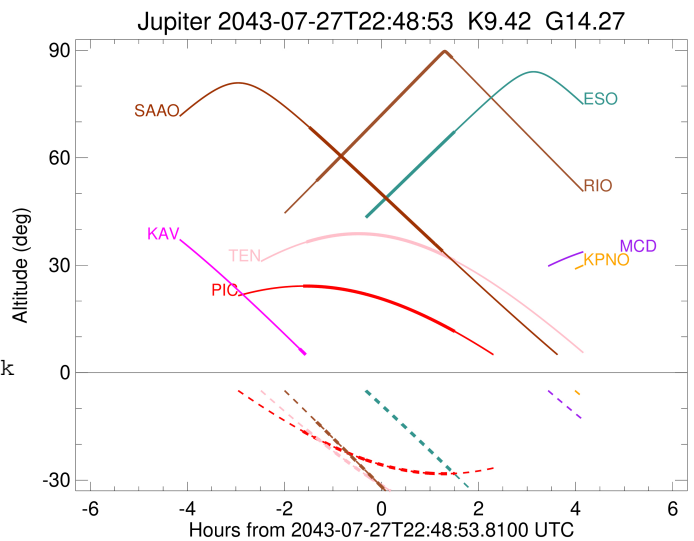

```
target                : Jupiter
target radius (km)   : 71492.00
C/A epoch            : 2043-07-27T22:36:34.040
Event type           : Pgt
: Jupiter occs: geocentric, topocentric
: Not a ringed target
Observer code        : KAV
Location             : Kavalur Observatory
Latitude (deg)       : 12.57556
E. Longitude (deg)   : 78.83167
Altitude (km)        : 0.722
Gaia source ID       : 4116696402084465792
2Mass ID (if available) : 17335637-2303241
ICRS Star Coord at Epoch: 17h 33m 56.37023s -23:03:24.22224s
RUWE (>1.4 is poor) : 0.94
K magnitude           : 9.419
G magnitude           : 14.267
RP magnitude          : 12.990
BP magnitude          : 15.901
DUPflag              : 0
Distance (au)         : 4.437
f0 (km)               : 0.00
g0 (km)               : 0.00
skyplane vel. (km/s) : -9.55
Sun-Target sep (deg) : 139.80
Sun-Moon sep (deg)   : 112.07
B (ring opening deg) : -2.37
PA of pole (deg)     : 1.97
Pole direction: RA (deg): 268.05671
Dec (deg): 64.49731
C/A sky separation (") : 15.493
C/A sky separation (km) : 49851.5
NAIF SPICE kernels   : RAJobs_U111+rgf15.spk
URKALLv1.spk
naif0012.tls
nep097.bsp
nep101.bsp
sat4401.bsp
de440.bsp
earth_720101_070426.bpc
jup365.bsp
urall6.bsp
IAU_SATURN_for_RINGFIT.tpc
pck00010.tpc
earth_200101_990628_predict.bpc
uranus_ringframes_rfrench20220627_v1.tf
neptune_ringframes_rfrench20220702a_v1.tf
earth_flat_IAU.spk
```

x: target alt < 5.0 deg or sun > -5.0 deg

Target	I/E	UTC	alt	alt-sun	radius	lat-geo	lat-geodetic
Jupiter	I	2043-07-27T21:07:26.054	6.73	-43.92	71488.2	-44.66	-48.37
Jupiter	E	2043-07-28T00:07:37.983	-34.28x	-5.95	71488.3	-43.62	-47.34