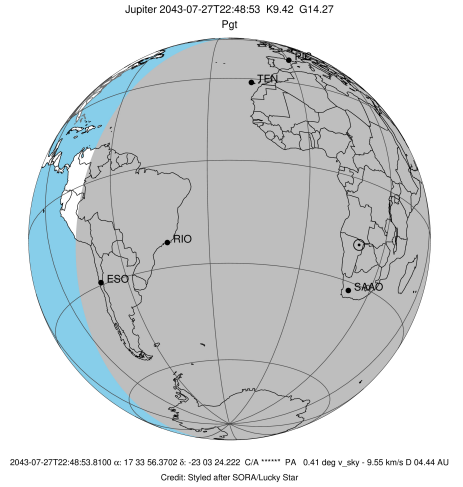

```
target                : Jupiter
target radius (km)   : 71492.00
C/A epoch             : 2043-07-27T22:56:49.860
Event type            : Pgt
: Jupiter occs: geocentric, topocentric
: Not a ringed target
Observer code         : ESO
Location              : European Southern Obs. (3.6m)
Latitude (deg)       : -29.26097
E. Longitude (deg)   : 289.26831
Altitude (km)        : 2.400
Gaia source ID       : 4116696402084465792
2Mass ID (if available) : 17335637-2303241
ICRS Star Coord at Epoch: 17h 33m 56.37023s -23:03:24.22224s
RUWE (>1.4 is poor) : 0.94
K magnitude           : 9.419
G magnitude           : 14.267
RP magnitude          : 12.990
BP magnitude          : 15.901
DUPflag              : 0
Distance (au)        : 4.437
f0 (km)              : 0.00
g0 (km)              : 0.00
skyplane vel. (km/s) : -9.55
Sun-Target sep (deg) : 139.80
Sun-Moon sep (deg)   : 112.40
B (ring opening deg) : -2.37
PA of pole (deg)     : 1.97
Pole direction: RA (deg): 268.05671
Dec (deg): 64.49731
C/A sky separation ("): 16.178
C/A sky separation (km): 52056.7
NAIF SPICE kernels   : RAJobs_U111+rgf15.spk
URKALLv1.spk
naif0012.tls
nep097.bsp
nep101.bsp
sat4401.bsp
de440.bsp
earth_720101_070426.bpc
jup365.bsp
urall6.bsp
IAU_SATURN_for_RINGFIT.tpc
pck00010.tpc
earth_200101_990628_predict.bpc
uranus_ringframes_rfrench20220627_v1.tf
neptune_ringframes_rfrench20220702a_v1.tf
earth_flat_IAU.spk
```

x: target alt < 5.0 deg or sun > -5.0 deg

Target	I/E	UTC	alt	alt-sun	radius	lat-geo	lat-geodetic
Jupiter	I	2043-07-27T21:33:33.770	31.16	6.29x	71487.6	-49.00	-52.62
Jupiter	E	2043-07-28T00:19:20.814	67.29	-28.33	71488.2	-44.60	-48.31