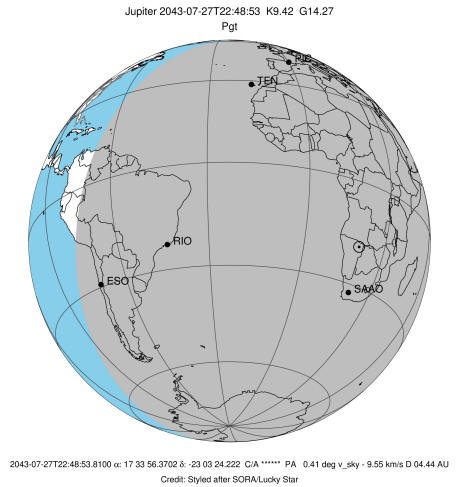

```
target                : Jupiter
target radius (km)   : 71492.00
C/A epoch            : 2043-07-27T22:41:33.700
Event type          : Pgt
                    : Jupiter occs: geocentric, topocentric
                    : Not a ringed target
Observer code       : SAAO
Location            : So. Afr. Astro. Obs. (Sutherland)
Latitude (deg)      : -32.37953
E. Longitude (deg)  : 20.81070
Altitude (km)       : 1.768
Gaia source ID      : 4116696402084465792
2Mass ID (if available) : 17335637-2303241
ICRS Star Coord at Epoch: 17h 33m 56.37023s -23:03:24.22224s
RUWE (>1.4 is poor) : 0.94
K magnitude          : 9.419
G magnitude          : 14.267
RP magnitude         : 12.990
BP magnitude         : 15.901
DUPflag             : 0
Distance (au)       : 4.437
f0 (km)              : 0.00
g0 (km)              : 0.00
skyplane vel. (km/s) : -9.55
Sun-Target sep (deg) : 139.80
Sun-Moon sep (deg)  : 112.89
B (ring opening deg) : -2.37
PA of pole (deg)    : 1.97
Pole direction: RA (deg): 268.05671
Dec (deg): 64.49731
C/A sky separation ("): 16.251
C/A sky separation (km): 52292.9
NAIF SPICE kernels  : RAJobs_U111+rgf15.spk
URKALLv1.spk
naif0012.tls
nep097.bsp
nep101.bsp
sat4401.bsp
de440.bsp
earth_720101_070426.bpc
jup365.bsp
urall6.bsp
IAU_SATURN_for_RINGFIT.tpc
pck00010.tpc
earth_200101_990628_predict.bpc
uranus_ringframes_rfrench20220627_v1.tf
neptune_ringframes_rfrench20220702a_v1.tf
earth_flat_IAU.spk
```

x: target alt < 5.0 deg or sun > -5.0 deg

Target	I/E	UTC	alt	alt-sun	radius	lat-geo	lat-geodetic
Jupiter	I	2043-07-27T21:19:38.800	68.50	-67.10	71487.7	-48.04	-51.68
Jupiter	E	2043-07-28T00:04:27.383	33.91	-67.53	71488.0	-46.12	-49.80