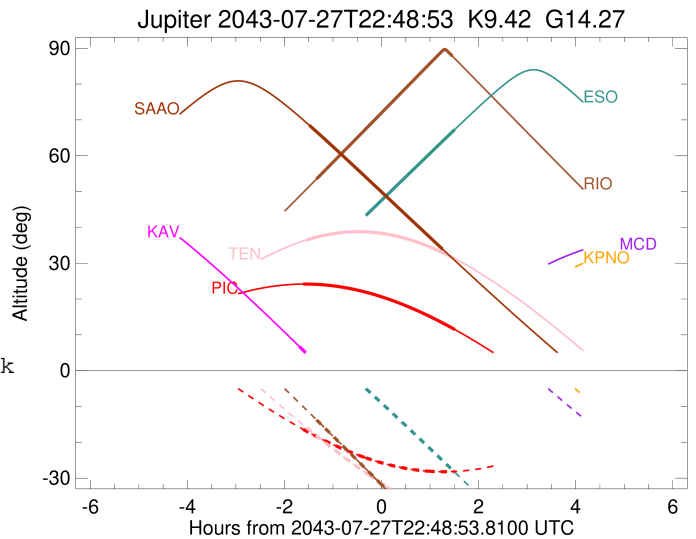

```
target                : Jupiter
target radius (km)   : 71492.00
C/A epoch             : 2043-07-27T22:56:49.860
Event type            : Pgt
: Jupiter occs: geocentric, topocentric
: Not a ringed target
Observer code         : ESO
Location              : European Southern Obs. (3.6m)
Latitude (deg)       : -29.26097
E. Longitude (deg)   : 289.26831
Altitude (km)        : 2.400
Gaia source ID       : 4116696402084465792
2Mass ID (if available) : 17335637-2303241
ICRS Star Coord at Epoch: 17h 33m 56.37023s -23:03:24.22224s
RUWE (>1.4 is poor) : 0.94
K magnitude           : 9.419
G magnitude           : 14.267
RP magnitude          : 12.990
BP magnitude          : 15.901
DUPflag              : 0
Distance (au)        : 4.437
f0 (km)              : 0.00
g0 (km)              : 0.00
skyplane vel. (km/s) : -9.55
Sun-Target sep (deg) : 139.80
Sun-Moon sep (deg)   : 112.40
B (ring opening deg) : -2.37
PA of pole (deg)     : 1.97
Pole direction: RA (deg): 268.05671
Dec (deg): 64.49731
C/A sky separation ("): 16.178
C/A sky separation (km): 52056.7
NAIF SPICE kernels   : RAJobs_U111+rgf15.spk
URKALLv1.spk
naif0012.tls
nep097.bsp
nep101.bsp
sat4401.bsp
de440.bsp
earth_720101_070426.bpc
jup365.bsp
urall6.bsp
IAU_SATURN_for_RINGFIT.tpc
pck00010.tpc
earth_200101_990628_predict.bpc
uranus_ringframes_rfrench20220627_v1.tf
neptune_ringframes_rfrench20220702a_v1.tf
earth_flat_IAU.spk
```

x: target alt < 5.0 deg or sun > -5.0 deg

Target	I/E	UTC	alt	alt-sun	radius	lat-geo	lat-geodetic
Jupiter	I	2043-07-27T21:33:33.770	31.16	6.29x	71487.6	-49.00	-52.62
Jupiter	E	2043-07-28T00:19:20.814	67.29	-28.33	71488.2	-44.60	-48.31