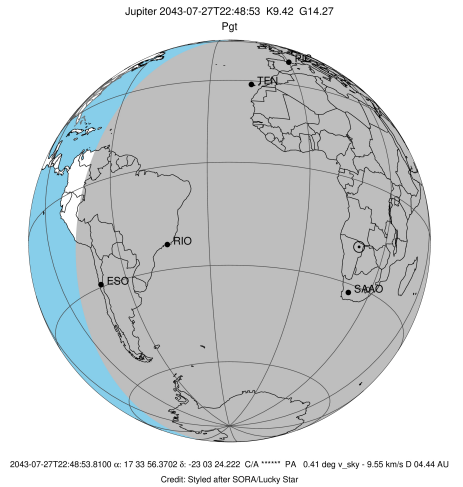

```
target                : Jupiter
target radius (km)   : 71492.00
C/A epoch             : 2043-07-27T22:52:40.140
Event type            : Pgt
: Jupiter occs: geocentric, topocentric
: Not a ringed target
Observer code         : RIO
Location              : Rio de Janeiro
Latitude (deg)        : -22.89506
E. Longitude (deg)    : 316.77708
Altitude (km)         : 0.033
Gaia source ID        : 4116696402084465792
2Mass ID (if available) : 17335637-2303241
ICRS Star Coord at Epoch: 17h 33m 56.37023s -23:03:24.22224s
RUWE (>1.4 is poor) : 0.94
K magnitude           : 9.419
G magnitude           : 14.267
RP magnitude          : 12.990
BP magnitude          : 15.901
DUPflag              : 0
Distance (au)         : 4.437
f0 (km)               : 0.00
g0 (km)               : 0.00
skyplane vel. (km/s) : -9.55
Sun-Target sep (deg) : 139.80
Sun-Moon sep (deg)   : 112.71
B (ring opening deg) : -2.37
PA of pole (deg)     : 1.97
Pole direction: RA (deg): 268.05671
Dec (deg): 64.49731
C/A sky separation ("): 15.794
C/A sky separation (km): 50822.3
NAIF SPICE kernels   : RAJobs_U111+rgf15.spk
URKALLv1.spk
naif0012.tls
nep097.bsp
nep101.bsp
sat4401.bsp
de440.bsp
earth_720101_070426.bpc
jup365.bsp
urall6.bsp
IAU_SATURN_for_RINGFIT.tpc
pck00010.tpc
earth_200101_990628_predict.bpc
uranus_ringframes_rfrench20220627_v1.tf
neptune_ringframes_rfrench20220702a_v1.tf
earth_flat_IAU.spk
```

x: target alt < 5.0 deg or sun > -5.0 deg

Target	I/E	UTC	alt	alt-sun	radius	lat-geo	lat-geodetic
Jupiter	I	2043-07-27T21:28:32.336	53.50	-13.71	71487.8	-47.28	-50.95
Jupiter	E	2043-07-28T00:16:31.092	87.80	-51.90	71488.3	-43.56	-47.28