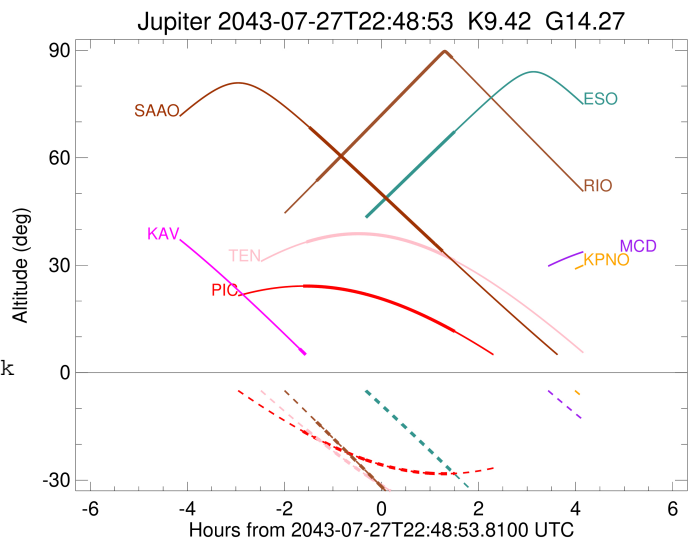

```
target                : Jupiter
target radius (km)   : 71492.00
C/A epoch             : 2043-07-27T22:47:36.910
Event type            : Pgt
: Jupiter occs: geocentric, topocentric
: Not a ringed target
Observer code         : TEN
Location              : Teide Obs./Tenerife
Latitude (deg)        : 28.30050
E. Longitude (deg)    : 343.48909
Altitude (km)         : 2.395
Gaia source ID        : 4116696402084465792
2Mass ID (if available) : 17335637-2303241
ICRS Star Coord at Epoch: 17h 33m 56.37023s -23:03:24.22224s
RUWE (>1.4 is poor) : 0.94
K magnitude           : 9.419
G magnitude           : 14.267
RP magnitude          : 12.990
BP magnitude          : 15.901
DUPflag              : 0
Distance (au)         : 4.437
f0 (km)               : 0.00
g0 (km)               : 0.00
skyplane vel. (km/s) : -9.55
Sun-Target sep (deg)  : 139.80
Sun-Moon sep (deg)    : 112.57
B (ring opening deg) : -2.37
PA of pole (deg)      : 1.97
Pole direction: RA (deg): 268.05671
Dec (deg): 64.49731
C/A sky separation (") : 14.226
C/A sky separation (km) : 45775.5
NAIF SPICE kernels    : RAJobs_U111+rgf15.spk
URKALLv1.spk
naif0012.tls
nep097.bsp
nep101.bsp
sat4401.bsp
de440.bsp
earth_720101_070426.bpc
jup365.bsp
urall6.bsp
IAU_SATURN_for_RINGFIT.tpc
pck00010.tpc
earth_200101_990628_predict.bpc
uranus_ringframes_rfrench20220627_v1.tf
neptune_ringframes_rfrench20220702a_v1.tf
earth_flat_IAU.spk
```

x: target alt < 5.0 deg or sun > -5.0 deg

Target	I/E	UTC	alt	alt-sun	radius	lat-geo	lat-geodetic
Jupiter	I	2043-07-27T21:16:02.590	36.47	-15.89	71488.6	-41.41	-45.12
Jupiter	E	2043-07-28T00:19:33.365	31.25	-41.12	71489.0	-38.50	-42.19