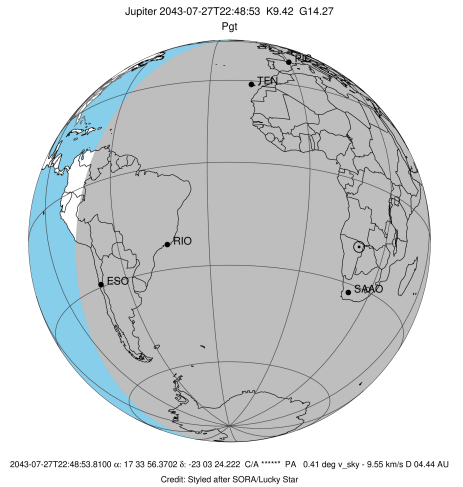

```
target                : Jupiter
target radius (km)   : 71492.00
C/A epoch             : 2043-07-27T22:47:36.910
Event type            : Pgt
: Jupiter occs: geocentric, topocentric
: Not a ringed target
Observer code         : TEN
Location              : Teide Obs./Tenerife
Latitude (deg)        : 28.30050
E. Longitude (deg)    : 343.48909
Altitude (km)         : 2.395
Gaia source ID        : 4116696402084465792
2Mass ID (if available) : 17335637-2303241
ICRS Star Coord at Epoch: 17h 33m 56.37023s -23:03:24.22224s
RUWE (>1.4 is poor) : 0.94
K magnitude           : 9.419
G magnitude           : 14.267
RP magnitude          : 12.990
BP magnitude          : 15.901
DUPflag              : 0
Distance (au)         : 4.437
f0 (km)               : 0.00
g0 (km)               : 0.00
skyplane vel. (km/s) : -9.55
Sun-Target sep (deg)  : 139.80
Sun-Moon sep (deg)    : 112.57
B (ring opening deg) : -2.37
PA of pole (deg)      : 1.97
Pole direction: RA (deg): 268.05671
Dec (deg): 64.49731
C/A sky separation (") : 14.226
C/A sky separation (km) : 45775.5
NAIF SPICE kernels    : RAJobs_U111+rgf15.spk
URKALLv1.spk
naif0012.tls
nep097.bsp
nep101.bsp
sat4401.bsp
de440.bsp
earth_720101_070426.bpc
jup365.bsp
urall6.bsp
IAU_SATURN_for_RINGFIT.tpc
pck00010.tpc
earth_200101_990628_predict.bpc
uranus_ringframes_rfrench20220627_v1.tf
neptune_ringframes_rfrench20220702a_v1.tf
earth_flat_IAU.spk
```

x: target alt < 5.0 deg or sun > -5.0 deg

Target	I/E	UTC	alt	alt-sun	radius	lat-geo	lat-geodetic
Jupiter	I	2043-07-27T21:16:02.590	36.47	-15.89	71488.6	-41.41	-45.12
Jupiter	E	2043-07-28T00:19:33.365	31.25	-41.12	71489.0	-38.50	-42.19